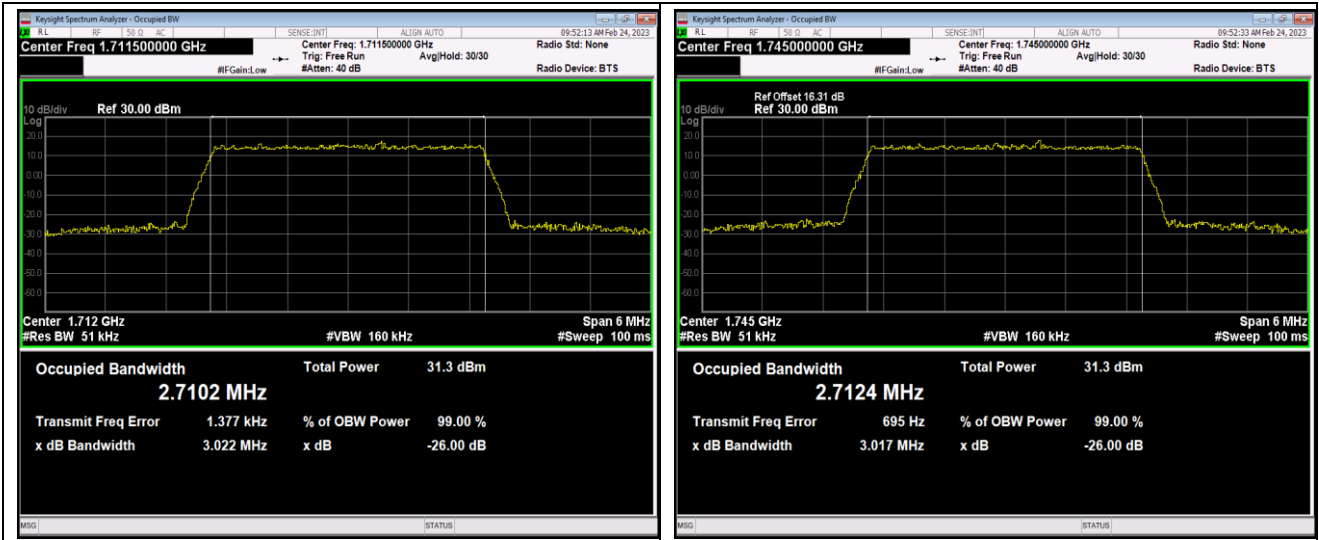

Band66-1.4MHz-QPSK-132665-6RB#0

Band66-1.4MHz-16QAM-131979-6RB#0

Band66-1.4MHz-16QAM-132322-6RB#0

Band66-1.4MHz-16QAM-132665-6RB#0

Band66-3MHz-QPSK-131987-15RB#0

Band66-3MHz-QPSK-132322-15RB#0

Band66-3MHz-QPSK-132657-15RB#0