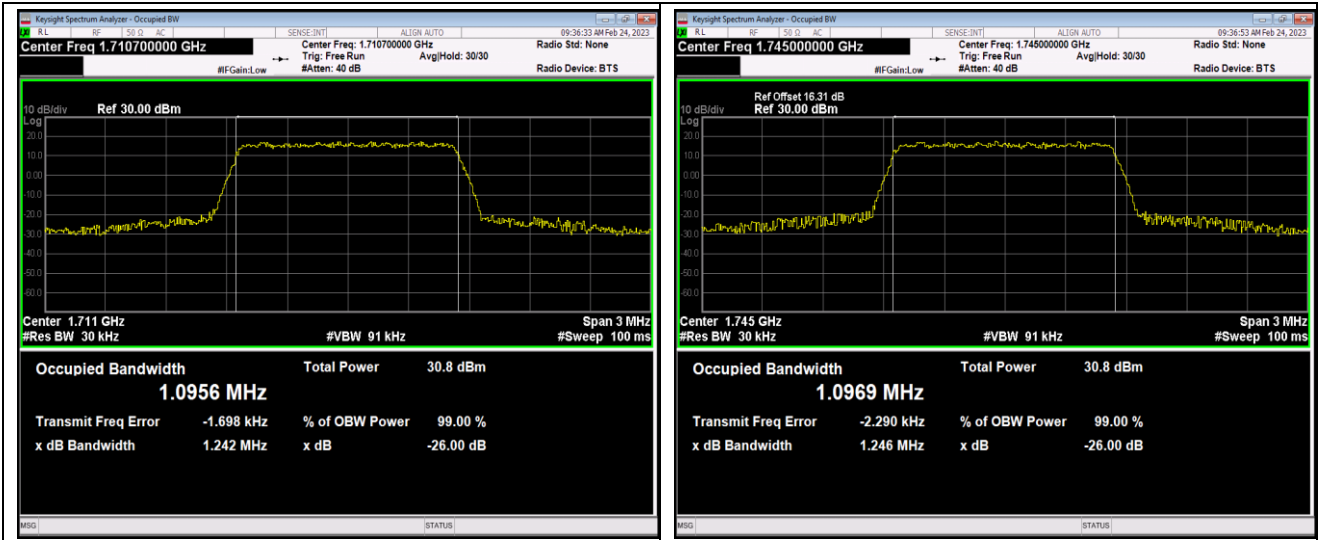

Band41-20MHz-QPSK-40640-100RB#0

Band41-20MHz-QPSK-41140-100RB#0

Band41-20MHz-16QAM-40140-100RB#0

Band41-20MHz-16QAM-40640-100RB#0

Band41-20MHz-16QAM-41140-100RB#0

Band66-1.4MHz-QPSK-131979-6RB#0

Band66-1.4MHz-QPSK-132322-6RB#0