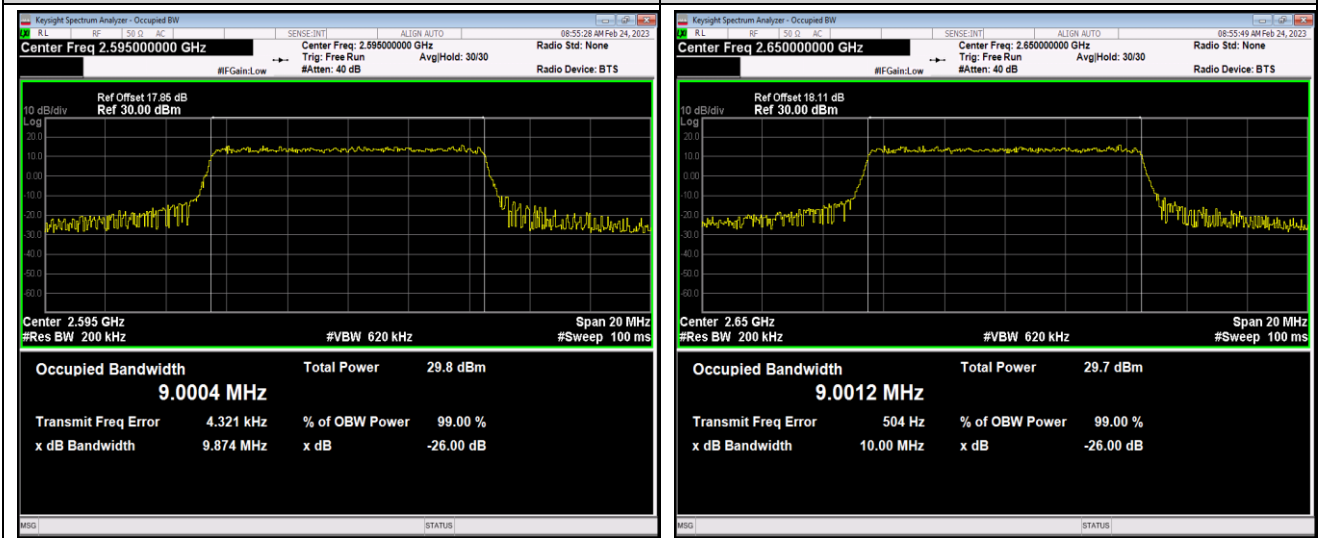

Band41-5MHz-16QAM-41215-25RB#0

Band41-10MHz-QPSK-40090-50RB#0

Band41-10MHz-QPSK-40640-50RB#0

Band41-10MHz-QPSK-41190-50RB#0

Band41-10MHz-16QAM-40090-50RB#0

Band41-10MHz-16QAM-40640-50RB#0

Band41-10MHz-16QAM-41190-50RB#0