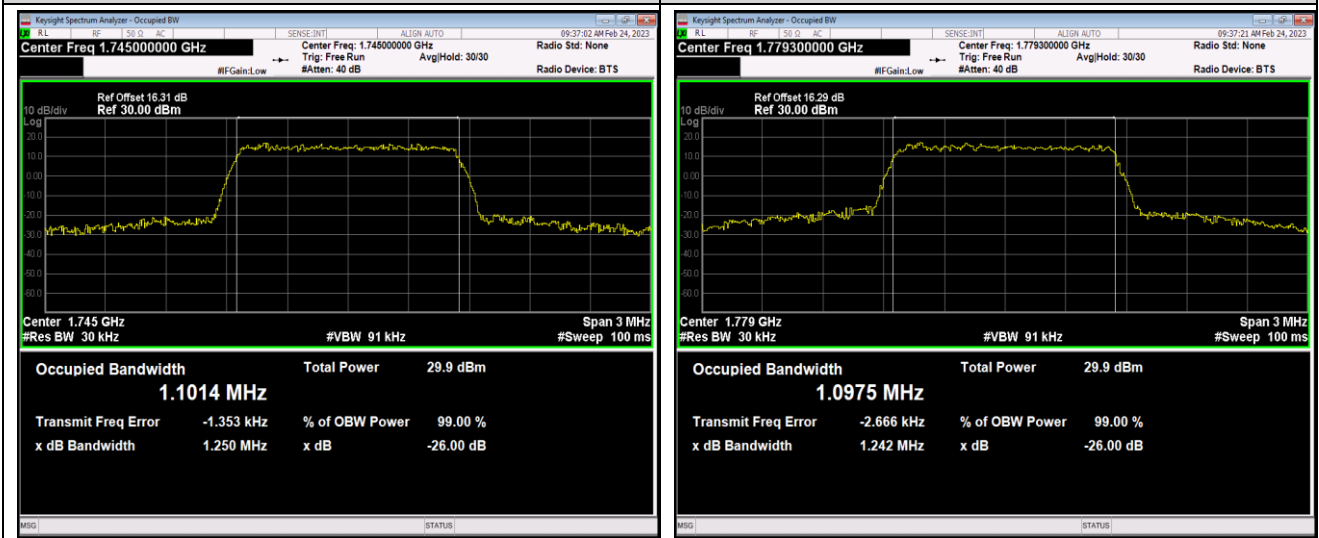

Band66-1.4MHz-16QAM-132322-6RB#0

Band66-1.4MHz-16QAM-132665-6RB#0

Band66-3MHz-QPSK-131987-15RB#0

Band66-3MHz-QPSK-132322-15RB#0