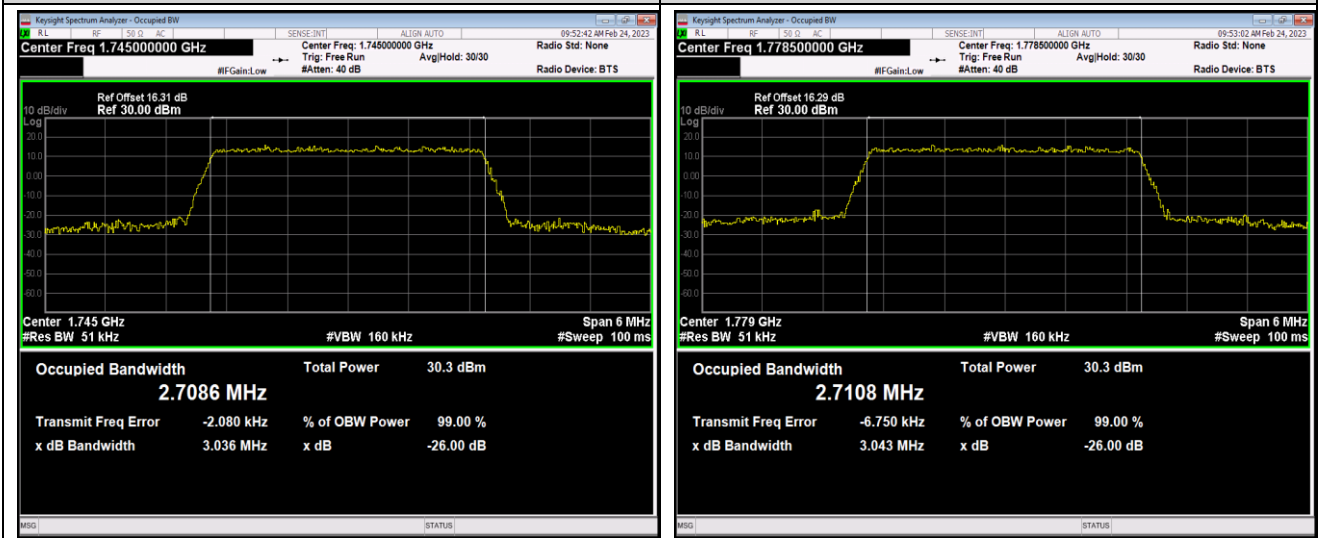

Band66-3MHz-16QAM-132322-15RB#0

Band66-3MHz-16QAM-132657-15RB#0

Band66-5MHz-QPSK-131997-25RB#0

Band66-5MHz-QPSK-132322-25RB#0