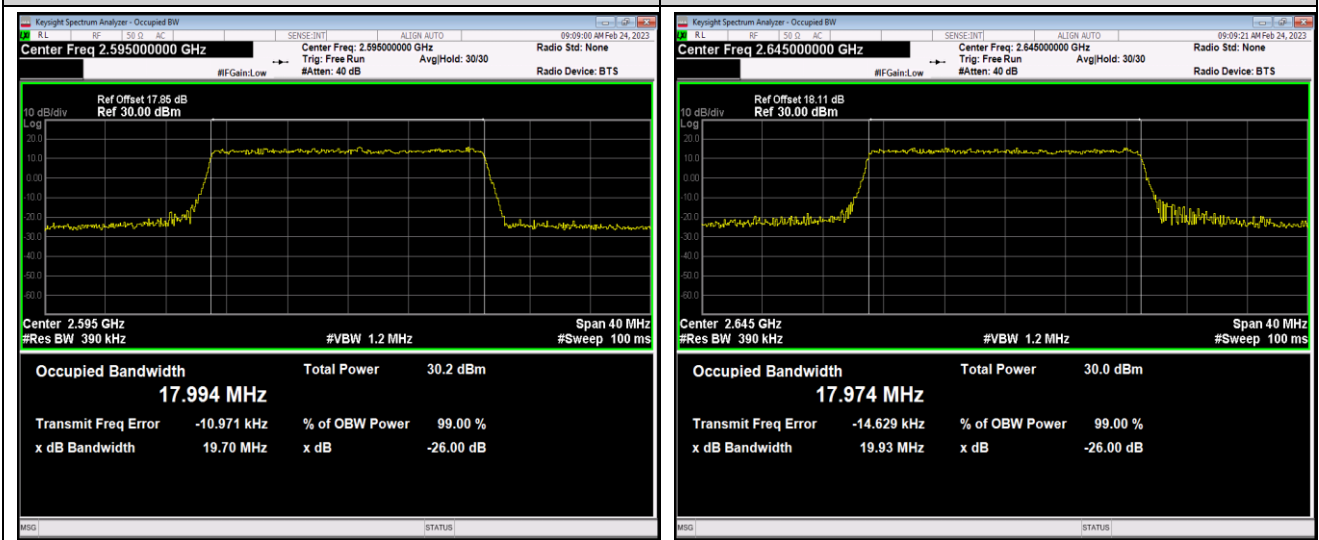

Band41-20MHz-QPSK-40640-100RB#0

Band41-20MHz-QPSK-41140-100RB#0

Band41-20MHz-16QAM-40140-100RB#0

Band41-20MHz-16QAM-40640-100RB#0

Band41-20MHz-16QAM-41140-100RB#0

Band66-1.4MHz-QPSK-131979-6RB#0

Band66-1.4MHz-QPSK-132322-6RB#0