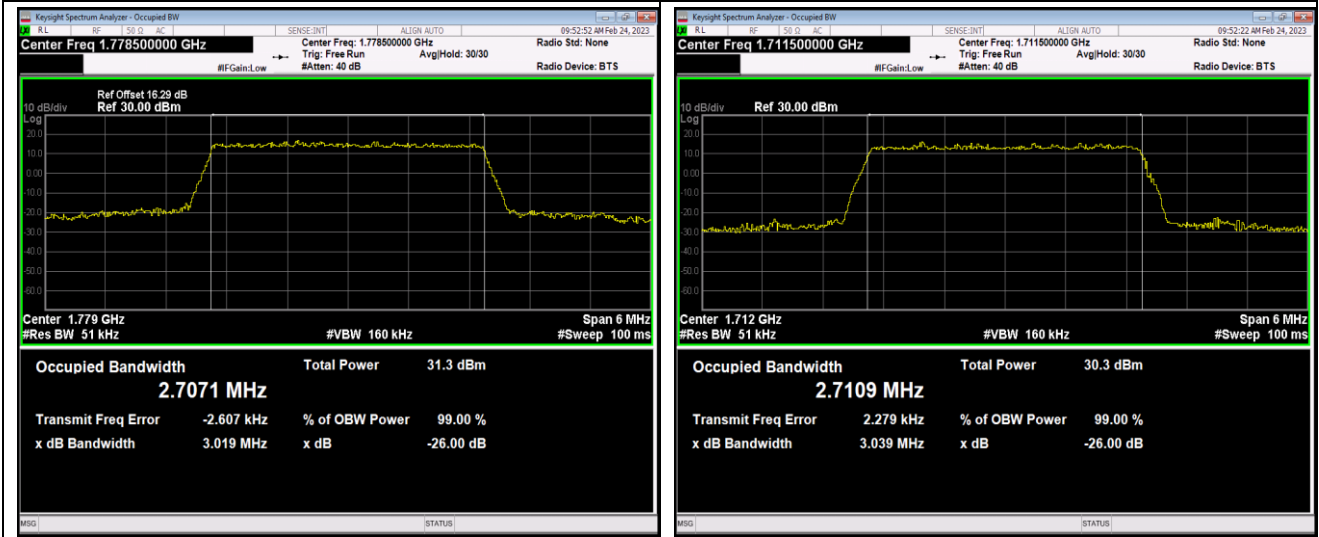

Band66-3MHz-QPSK-132657-15RB#0

Band66-3MHz-16QAM-131987-15RB#0

Band66-3MHz-16QAM-132322-15RB#0

Band66-3MHz-16QAM-132657-15RB#0