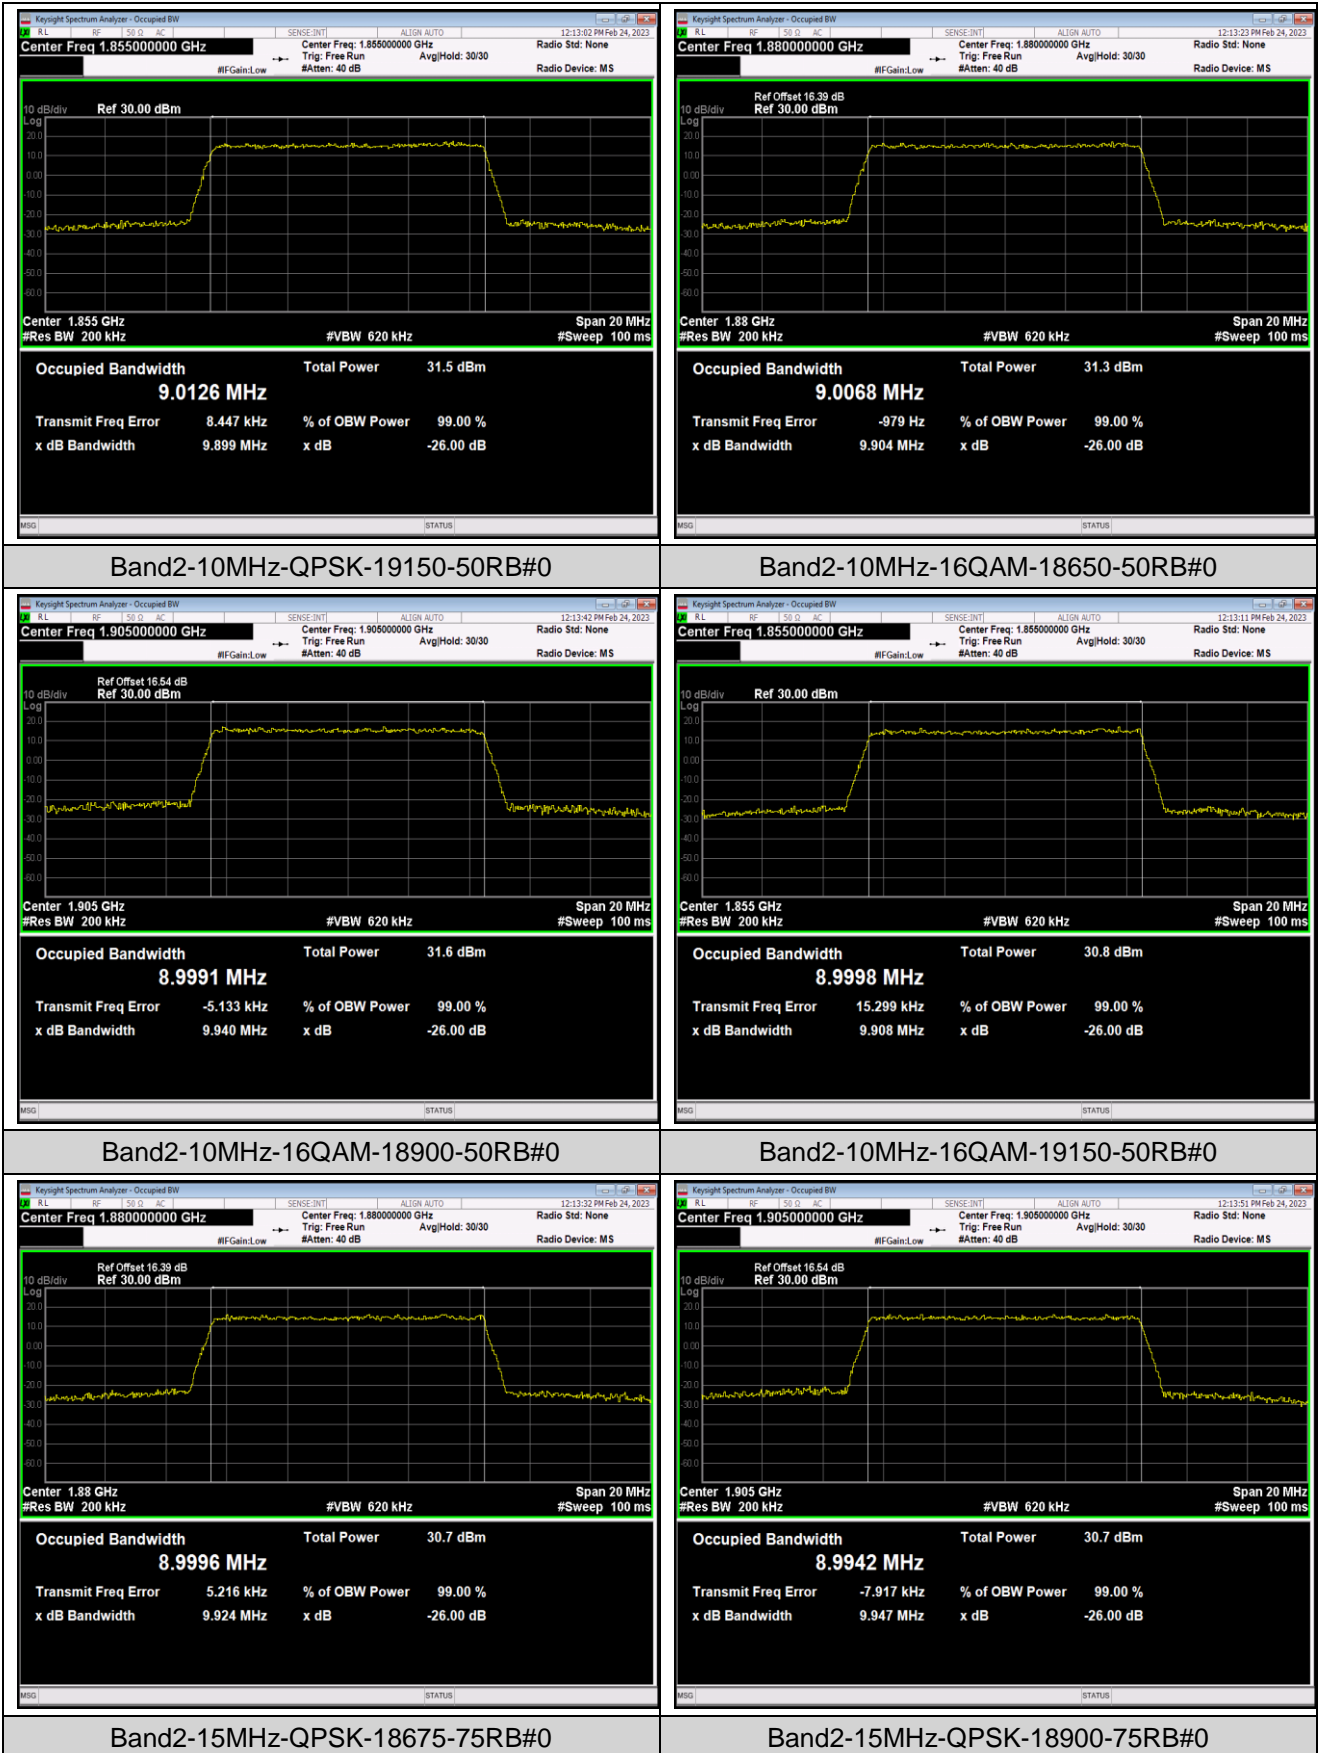

Test Graphs

Band2-5MHz-QPSK-19175-25RB#0

Band2-5MHz-16QAM-18625-25RB#0

Band2-5MHz-16QAM-18900-25RB#0

Band2-5MHz-16QAM-19175-25RB#0

Band2-10MHz-QPSK-18650-50RB#0

Band2-10MHz-QPSK-18900-50RB#0

Band2-15MHz-QPSK-19125-75RB#0

Band2-15MHz-16QAM-18675-75RB#0

Band2-15MHz-16QAM-18900-75RB#0

Band2-15MHz-16QAM-19125-75RB#0

Band2-20MHz-QPSK-18700-100RB#0

Band2-20MHz-QPSK-18900-100RB#0

Band2-20MHz-QPSK-19100-100RB#0

Band2-20MHz-16QAM-18700-100RB#0