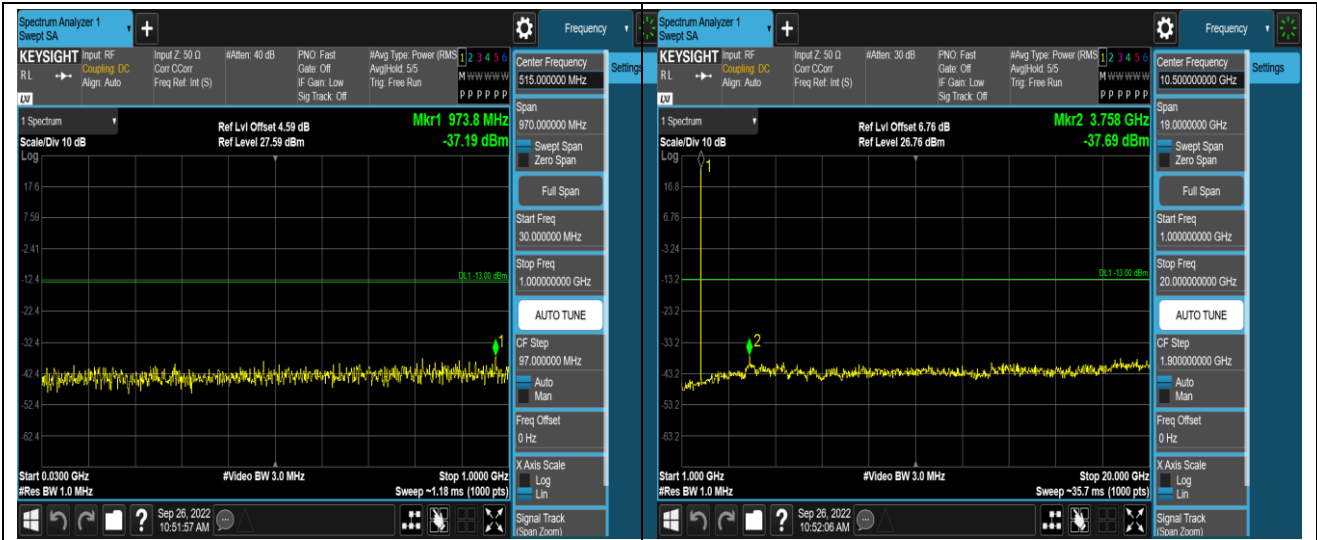

Band66-1.4MHz-16QAM-131979-1RB#0-Range1:3
0~1000MHz

Band66-1.4MHz-16QAM-131979-1RB#0-Range2:100
0~20000MHz