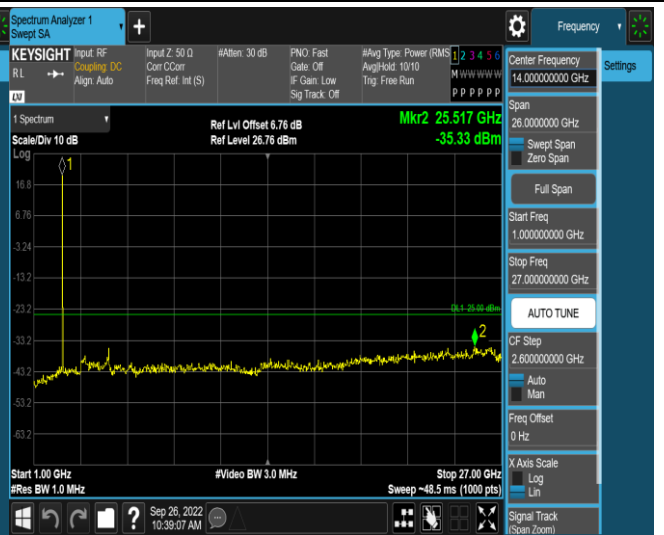

Band41-5MHz-16QAM-41215-1RB#0-Range2:1000~27000MHz

Band41-20MHz-QPSK-40140-1RB#0-Range1:30~1000MHz

Band41-20MHz-QPSK-40140-1RB#0-Range2:1000~27000MHz

Band41-20MHz-16QAM-40640-1RB#0-Range1:30
~1000MHz

Band41-20MHz-16QAM-40640-1RB#0-Range2:1000~
27000MHz