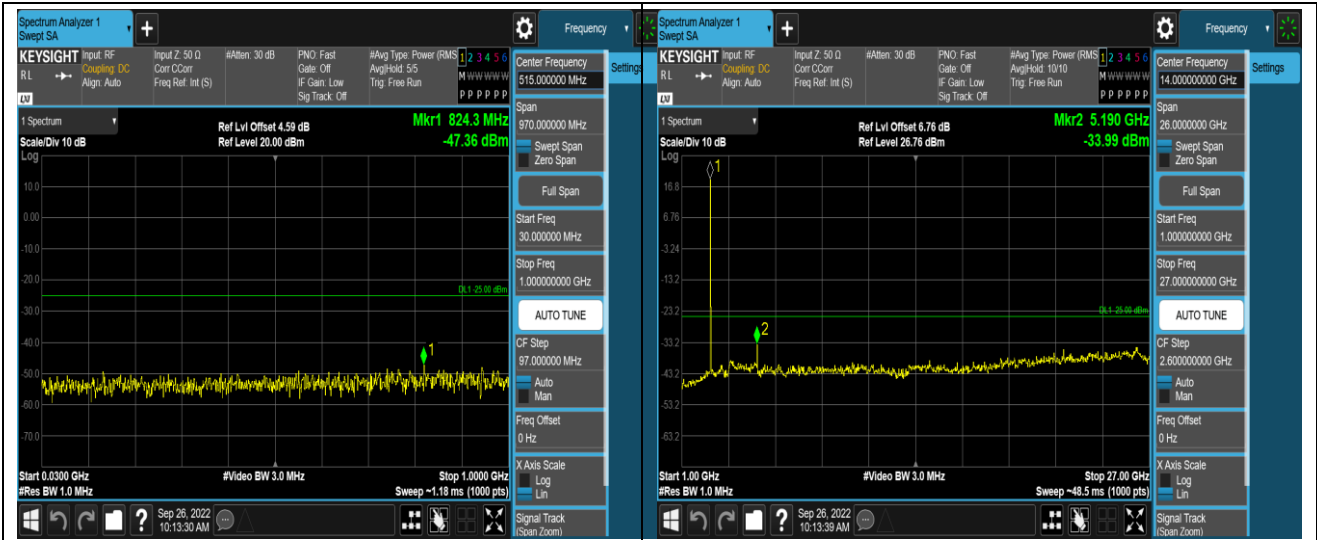

Band41-5MHz-QPSK-40065-1RB#0-Range1:30~1000MHz

Band41-5MHz-QPSK-40065-1RB#0-Range2:1000~27000MHz

Band41-5MHz-QPSK-40640-1RB#0-Range1:30~1000MHz

Band41-5MHz-QPSK-40640-1RB#0-Range2:1000~27000MHz

Band41-5MHz-16QAM-41215-1RB#0-Range1:30~1000MHz