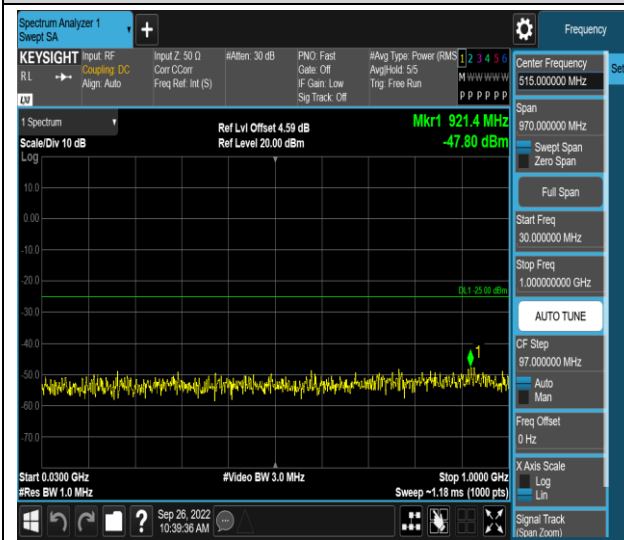

Band41-20MHz-16QAM-41140-1RB#0-Range1:30
~1000MHz