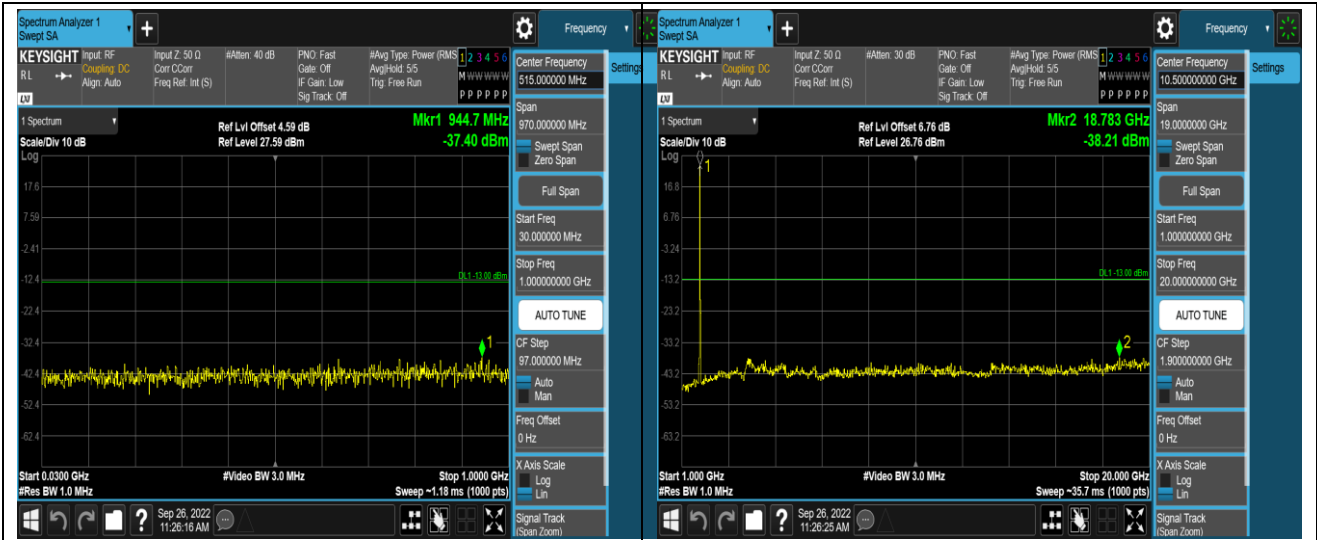

Band66-20MHz-QPSK-132572-1RB#0-Range1:30
~1000MHz

Band66-20MHz-QPSK-132572-1RB#0-Range2:1000~
20000MHz