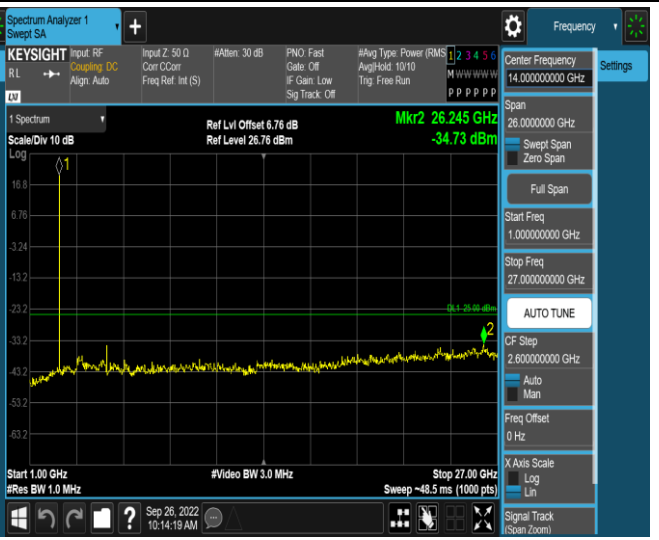

Band41-5MHz-16QAM-41215-1RB#0-Range2:1000~27000MHz

Band41-20MHz-QPSK-40140-1RB#0-Range2:1000~27000MHz