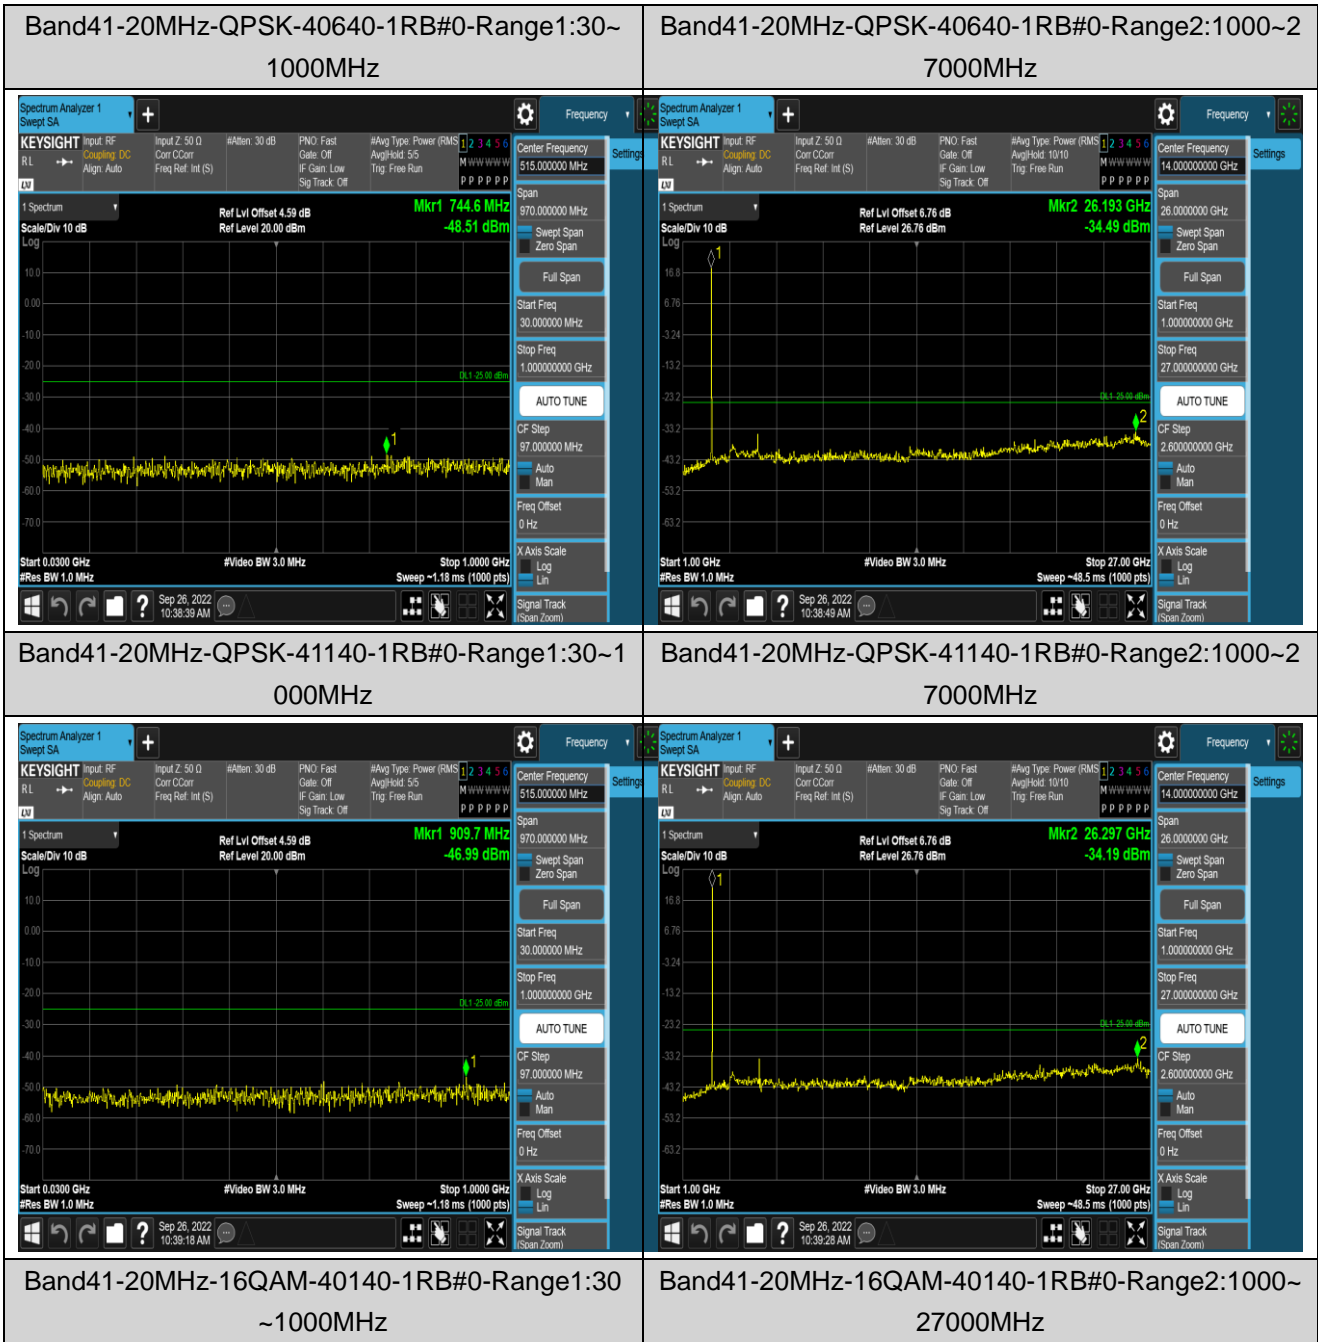

Band41-5MHz-QPSK-40065-1RB#0-Range1:30~1000MHz

Band41-5MHz-QPSK-40065-1RB#0-Range2:1000~27000MHz

Band41-5MHz-QPSK-40640-1RB#0-Range1:30~1000MHz

Band41-5MHz-QPSK-40640-1RB#0-Range2:1000~27000MHz

Band41-5MHz-16QAM-41215-1RB#0-Range1:30~1000MHz

Band41-5MHz-16QAM-41215-1RB#0-Range2:1000~27000MHz

Band41-20MHz-QPSK-40140-1RB#0-Range1:30~1000MHz

Band41-20MHz-QPSK-40140-1RB#0-Range2:1000~27000MHz

Band41-20MHz-16QAM-40640-1RB#0-Range1:30
~1000MHz

Band41-20MHz-16QAM-40640-1RB#0-Range2:1000~
27000MHz