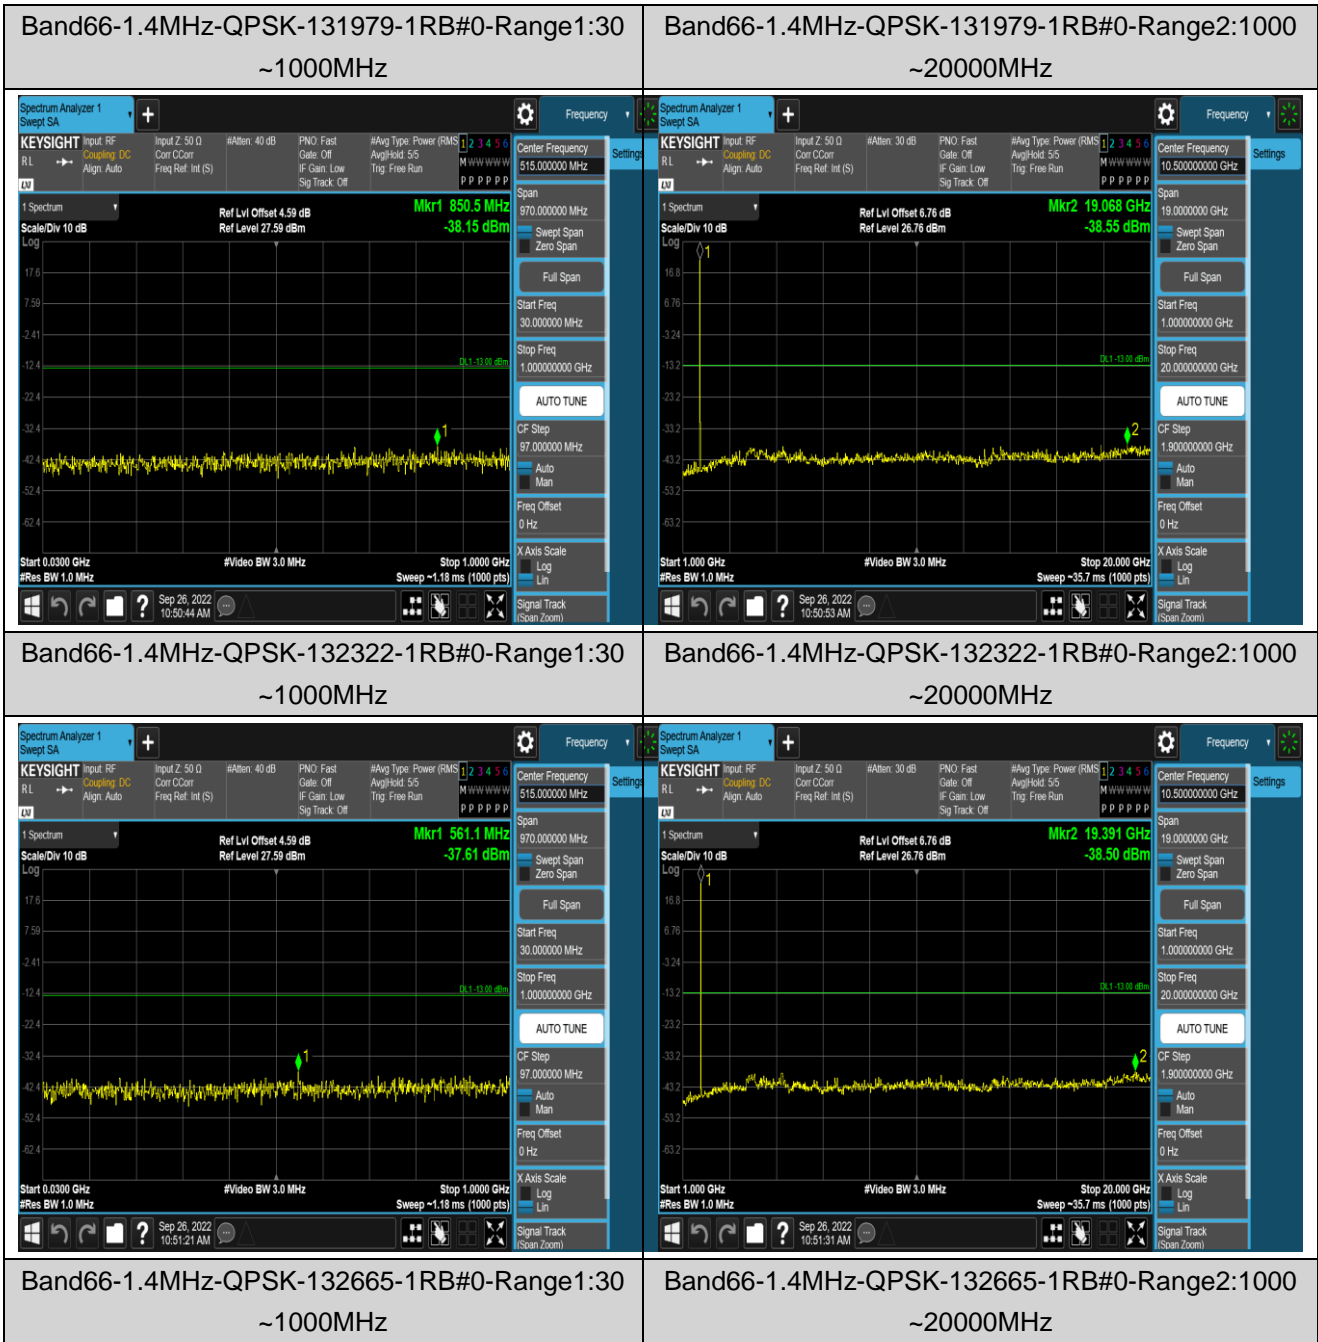

Band41-5MHz-QPSK-40065-1RB#0-Range1:30~1000MHz

Band41-5MHz-QPSK-40065-1RB#0-Range2:1000~27000MHz

Band41-5MHz-QPSK-40640-1RB#0-Range1:30~1000MHz

Band41-5MHz-QPSK-40640-1RB#0-Range2:1000~27000MHz

Band41-5MHz-16QAM-41215-1RB#0-Range1:30~1000MHz

Band41-5MHz-16QAM-41215-1RB#0-Range2:1000~27000MHz

Band41-20MHz-QPSK-40140-1RB#0-Range1:30~1000MHz

Band41-20MHz-QPSK-40140-1RB#0-Range2:1000~27000MHz

Band41-20MHz-16QAM-40640-1RB#0-Range1:30
~1000MHz

Band41-20MHz-16QAM-40640-1RB#0-Range2:1000~
27000MHz

Band41-20MHz-16QAM-41140-1RB#0-Range1:30
~1000MHz

Band41-20MHz-16QAM-41140-1RB#0-Range2:1000~
27000MHz

Band66-1.4MHz-16QAM-131979-1RB#0-Range1:3
0~1000MHz

Band66-1.4MHz-16QAM-131979-1RB#0-Range2:100
0~20000MHz