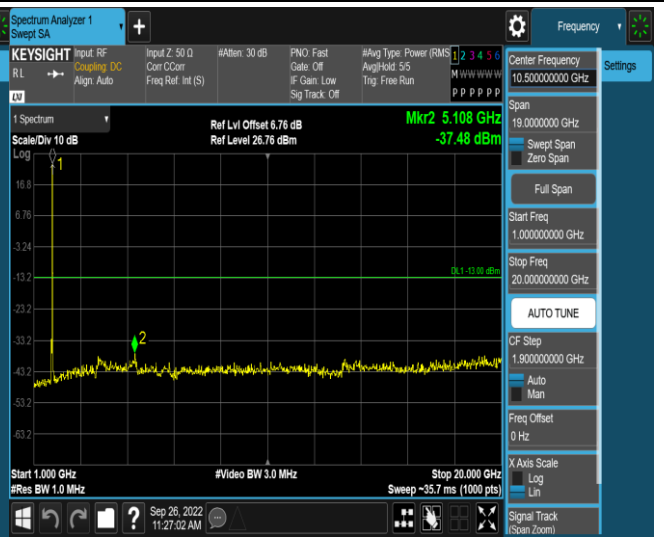

Band66-1.4MHz-16QAM-132322-1RB#0-Range1:3
0~1000MHz

Band66-1.4MHz-16QAM-132322-1RB#0-Range2:100
0~20000MHz

Band66-20MHz-QPSK-132572-1RB#0-Range1:30
~1000MHz

Band66-20MHz-QPSK-132572-1RB#0-Range2:1000~
20000MHz