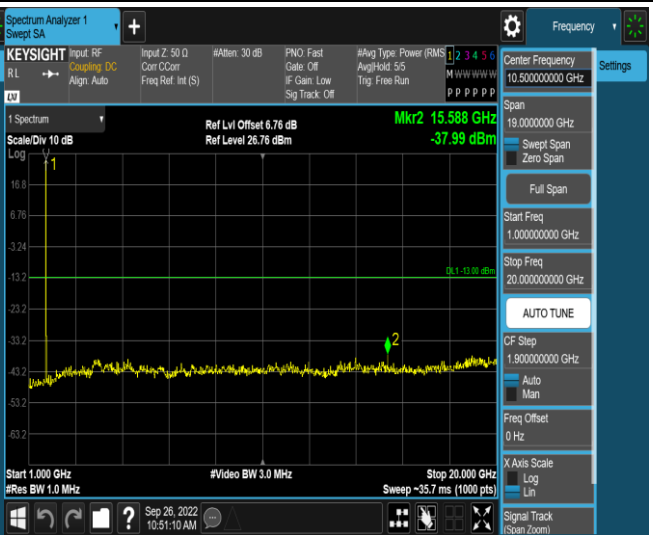

Band41-20MHz-16QAM-41140-1RB#0-Range1:30
~1000MHz

Band41-20MHz-16QAM-41140-1RB#0-Range2:1000~
27000MHz

Band66-1.4MHz-16QAM-131979-1RB#0-Range1:3
0~1000MHz

Band66-1.4MHz-16QAM-131979-1RB#0-Range2:100
0~20000MHz