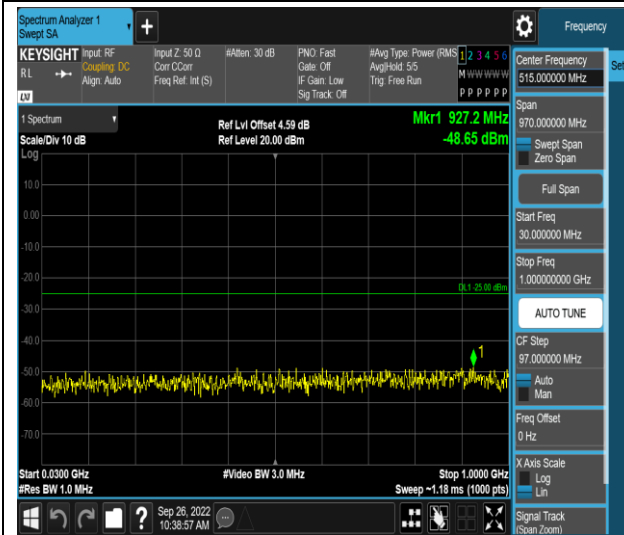

Band41-5MHz-16QAM-41215-1RB#0-Range2:1000~27000MHz

Band41-20MHz-QPSK-40140-1RB#0-Range1:30~1000MHz

Band41-20MHz-QPSK-40140-1RB#0-Range2:1000~27000MHz

Band41-20MHz-16QAM-40640-1RB#0-Range1:30
~1000MHz

Band41-20MHz-16QAM-40640-1RB#0-Range2:1000~
27000MHz