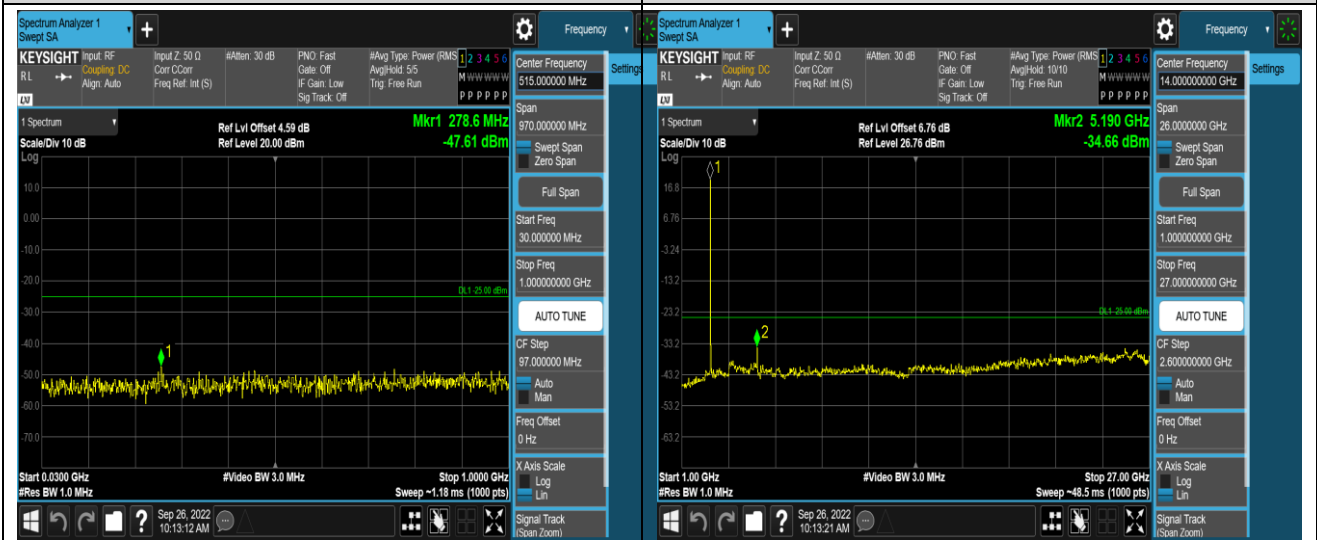

Band41-5MHz-QPSK-40065-1RB#0-Range1:30~1000MHz

Band41-5MHz-QPSK-40065-1RB#0-Range2:1000~27000MHz

Band41-5MHz-QPSK-40640-1RB#0-Range1:30~1000MHz

Band41-5MHz-QPSK-40640-1RB#0-Range2:1000~27000MHz

Band41-5MHz-16QAM-41215-1RB#0-Range1:30~1000MHz