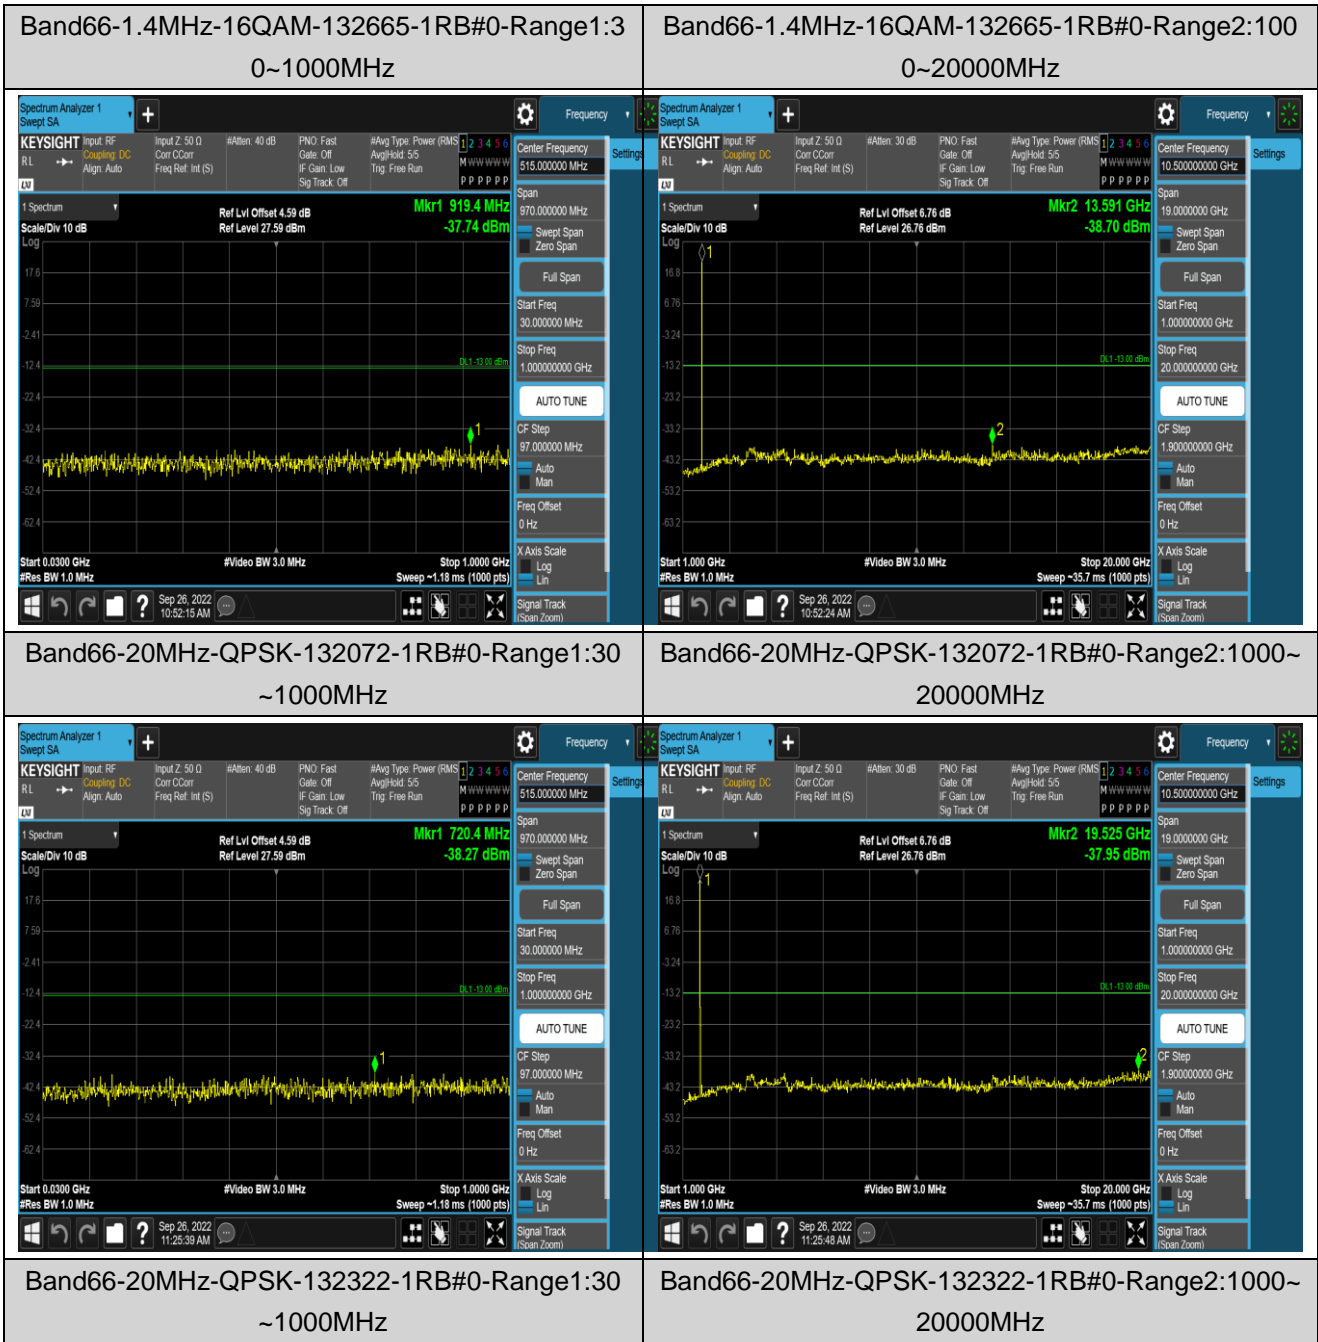

Band41-20MHz-16QAM-41140-1RB#0-Range1:30
~1000MHz

Band41-20MHz-16QAM-41140-1RB#0-Range2:1000~
27000MHz

Band66-1.4MHz-16QAM-131979-1RB#0-Range1:3
0~1000MHz

Band66-1.4MHz-16QAM-131979-1RB#0-Range2:100
0~20000MHz

Band66-1.4MHz-16QAM-132322-1RB#0-Range1:3
0~1000MHz

Band66-1.4MHz-16QAM-132322-1RB#0-Range2:100
0~20000MHz

Band66-20MHz-QPSK-132572-1RB#0-Range1:30
~1000MHz

Band66-20MHz-QPSK-132572-1RB#0-Range2:1000~
20000MHz