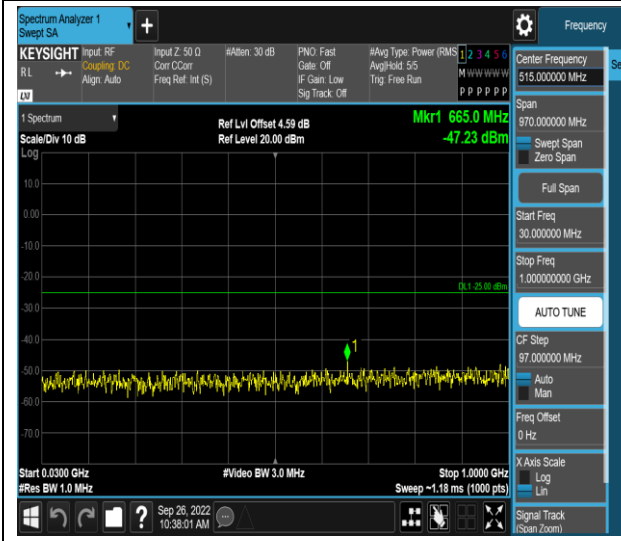

Band41-20MHz-QPSK-40140-1RB#0-Range1:30~1000MHz