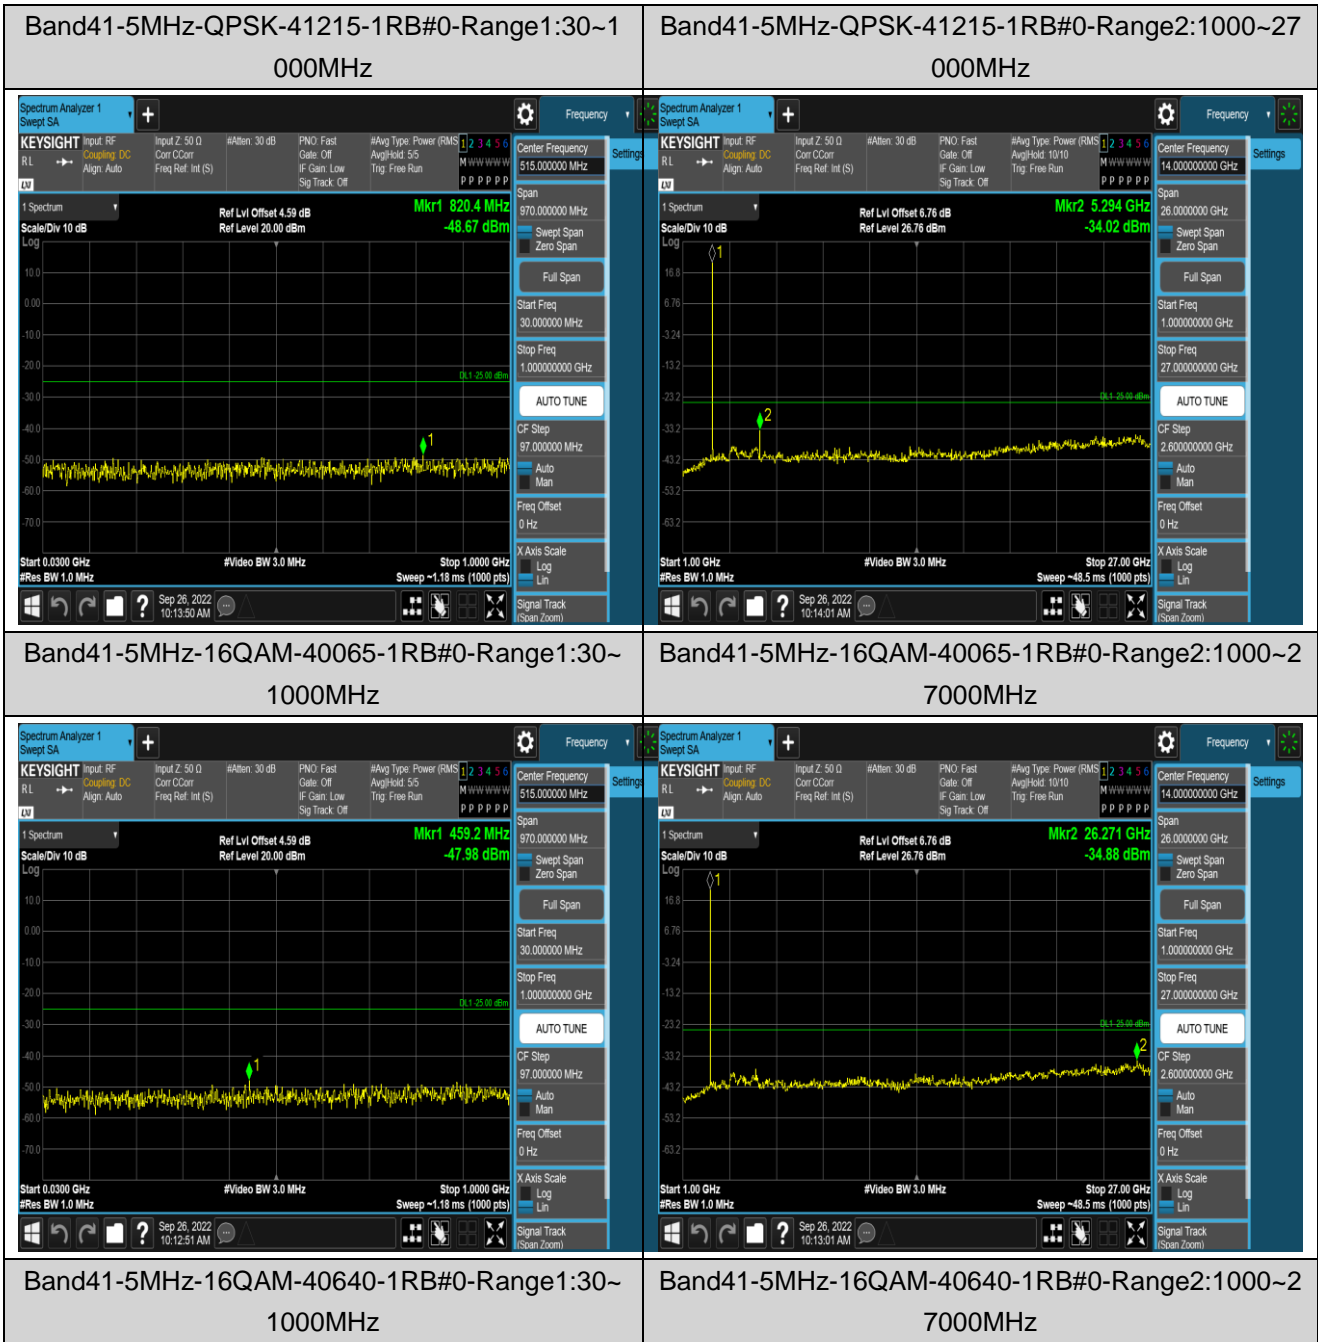

Band41-5MHz-QPSK-40065-1RB#0-Range1:30~1000MHz

Band41-5MHz-QPSK-40065-1RB#0-Range2:1000~27000MHz

Band41-5MHz-QPSK-40640-1RB#0-Range1:30~1000MHz

Band41-5MHz-QPSK-40640-1RB#0-Range2:1000~27000MHz

Band41-5MHz-16QAM-41215-1RB#0-Range1:30~1000MHz

Band41-5MHz-16QAM-41215-1RB#0-Range2:1000~27000MHz

Band41-20MHz-QPSK-40140-1RB#0-Range1:30~1000MHz

Band41-20MHz-QPSK-40140-1RB#0-Range2:1000~27000MHz

Band41-20MHz-16QAM-40640-1RB#0-Range1:30
~1000MHz

Band41-20MHz-16QAM-40640-1RB#0-Range2:1000~
27000MHz