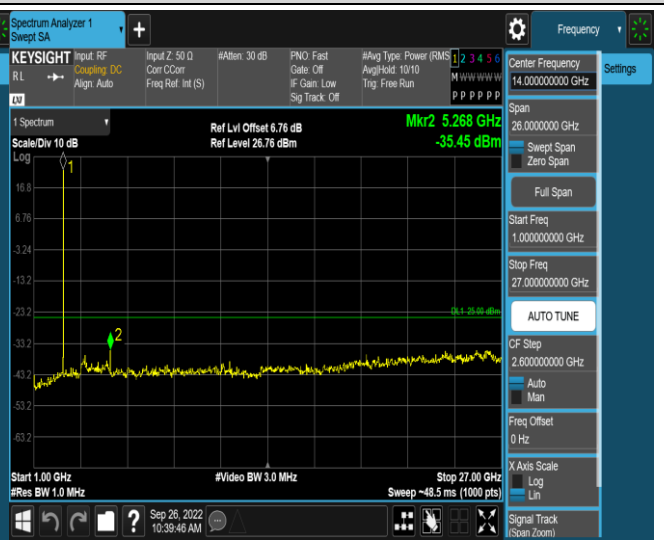

Band41-20MHz-16QAM-41140-1RB#0-Range2:1000~
27000MHz