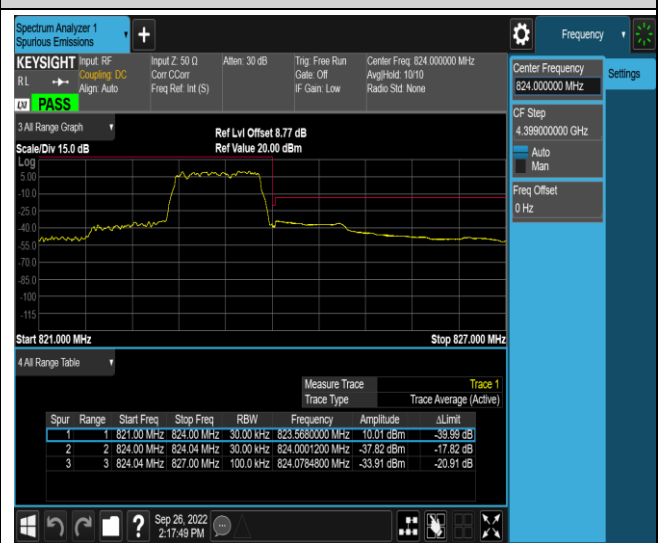

Band26-1.4MHz-QPSK-26697-1RB#0

Band26-1.4MHz-QPSK-26697-1RB#5

Band26-1.4MHz-QPSK-26697-6RB#0

Band26-1.4MHz-QPSK-26783-1RB#0

Band26-1.4MHz-QPSK-26783-1RB#5

Band26-1.4MHz-QPSK-26783-6RB#0

Band26-1.4MHz-QPSK-26797-1RB#0