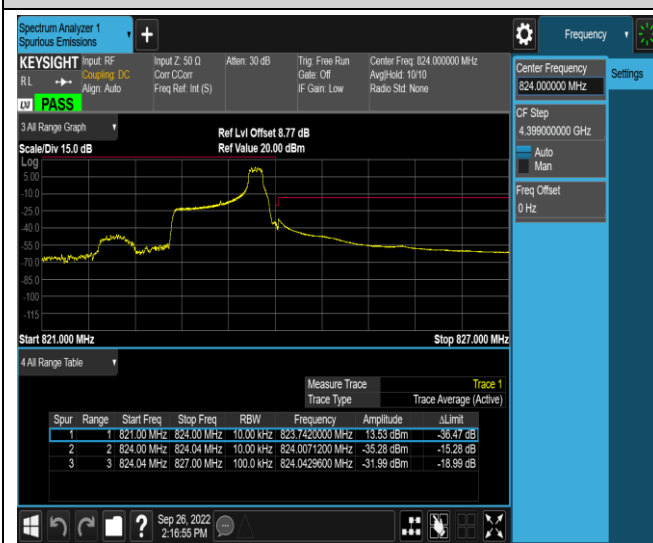

Band26-1.4MHz-QPSK-26697-1RB#0

Band26-1.4MHz-QPSK-26697-1RB#5

Band26-1.4MHz-QPSK-26697-6RB#0

Band26-1.4MHz-QPSK-26783-1RB#0

Band26-1.4MHz-QPSK-26783-1RB#5

Band26-1.4MHz-QPSK-26783-6RB#0

Band26-1.4MHz-QPSK-26797-1RB#0