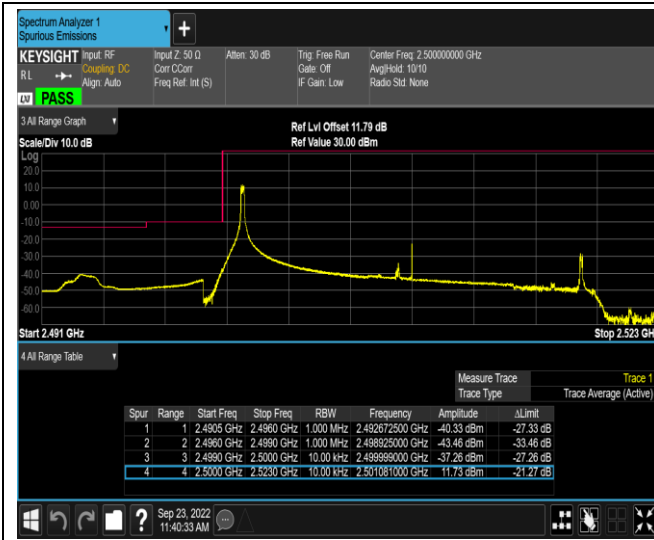

Band7-20MHz-QPSK-21350-1RB#0

Band7-20MHz-QPSK-21350-1RB#99

Band7-20MHz-QPSK-21350-100RB#0

Band7-20MHz-16QAM-20850-1RB#0

Band7-20MHz-16QAM-20850-1RB#99

Band7-20MHz-16QAM-20850-100RB#0

Band7-20MHz-16QAM-21350-1RB#0