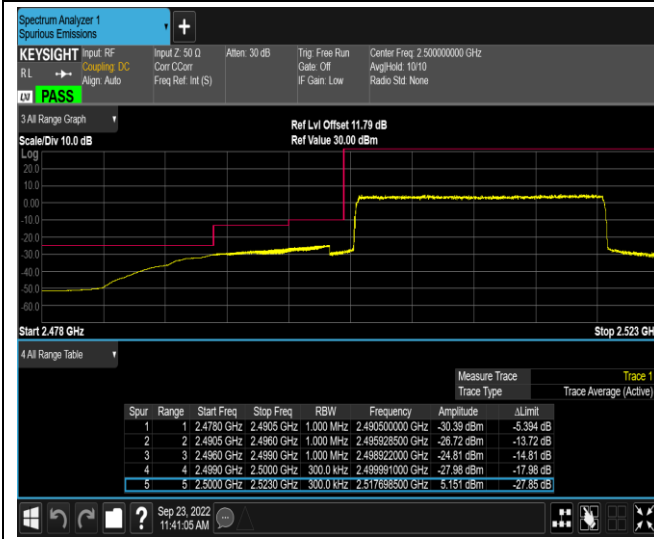

Band7-20MHz-QPSK-20850-100RB#0