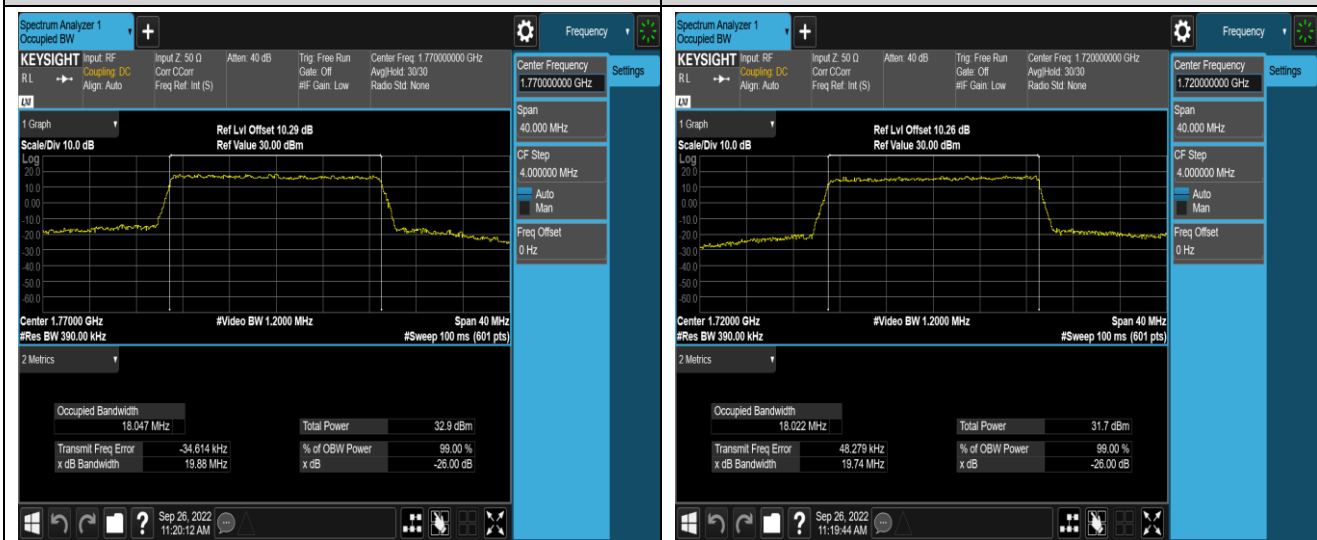

Band66-20MHz-QPSK-132072-100RB#0

Band66-20MHz-QPSK-132322-100RB#0

Band66-20MHz-QPSK-132572-100RB#0

Band66-20MHz-16QAM-132072-100RB#0

Band66-20MHz-16QAM-132072-100RB#0

Band66-20MHz-16QAM-132322-100RB#0

Appendix D: Band Edge