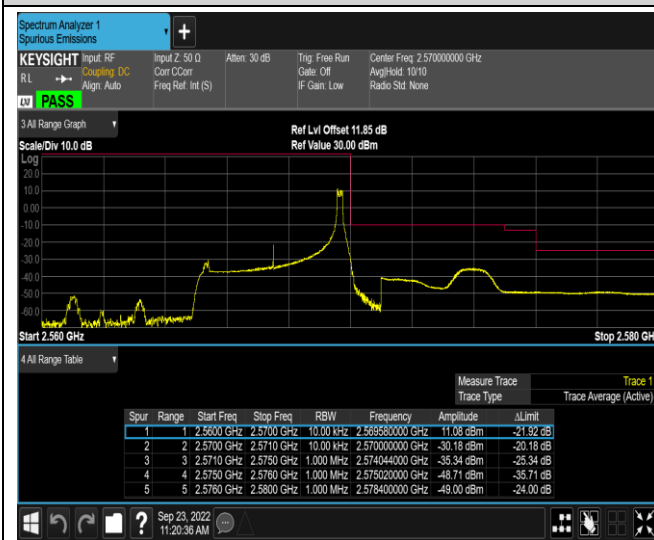

Band7-5MHz-16QAM-20775-25RB#0

Band7-5MHz-16QAM-21425-1RB#0

Band7-5MHz-16QAM-21425-1RB#24

Band7-5MHz-16QAM-21425-25RB#0

Band7-20MHz-QPSK-20850-1RB#0

Band7-20MHz-QPSK-20850-1RB#99

Band7-20MHz-QPSK-20850-100RB#0