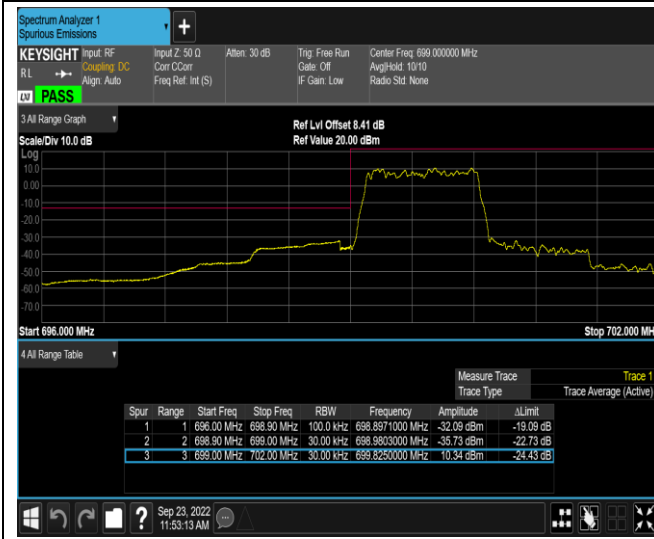

Band7-20MHz-16QAM-21350-1RB#99

Band7-20MHz-16QAM-21350-100RB#0

Band12-1.4MHz-QPSK-23017-1RB#0

Band12-1.4MHz-QPSK-23017-1RB#5

Band12-1.4MHz-QPSK-23017-6RB#0

Band12-1.4MHz-QPSK-23173-1RB#0

Band12-1.4MHz-QPSK-23173-1RB#5