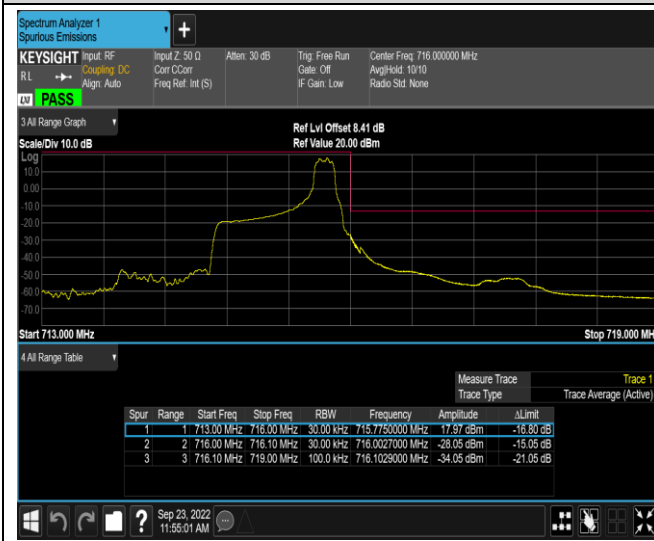

Band12-1.4MHz-QPSK-23173-1RB#5