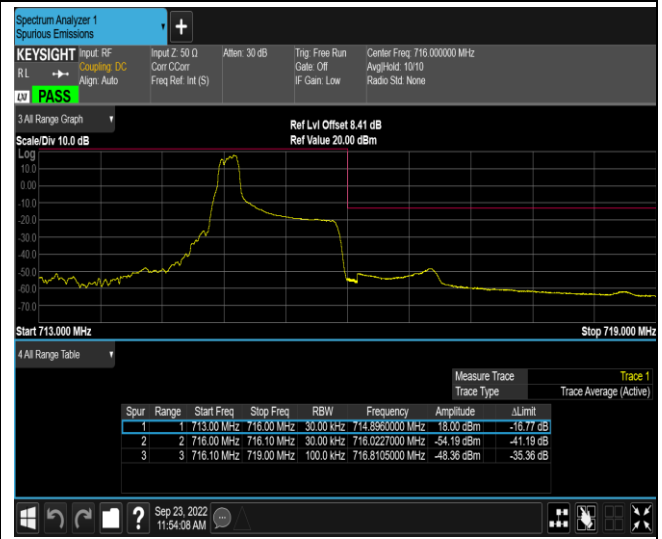

Band7-20MHz-16QAM-21350-1RB#99

Band7-20MHz-16QAM-21350-100RB#0

Band12-1.4MHz-QPSK-23017-1RB#0

Band12-1.4MHz-QPSK-23017-1RB#5

Band12-1.4MHz-QPSK-23017-6RB#0

Band12-1.4MHz-QPSK-23173-1RB#0

Band12-1.4MHz-QPSK-23173-1RB#5