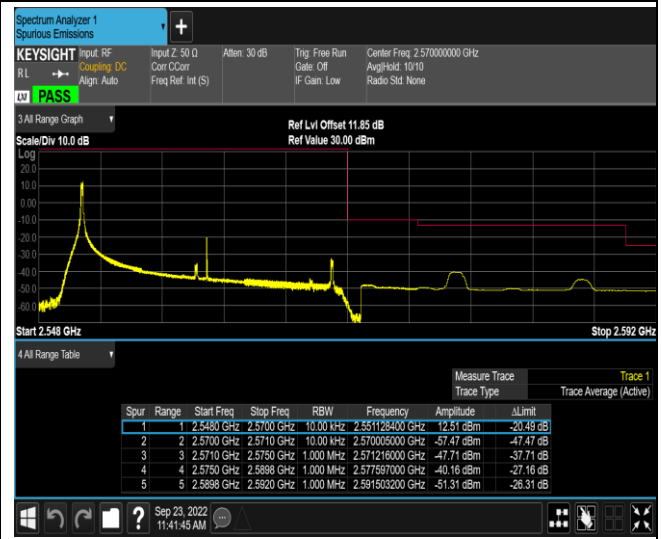

Band7-20MHz-16QAM-21350-1RB#0