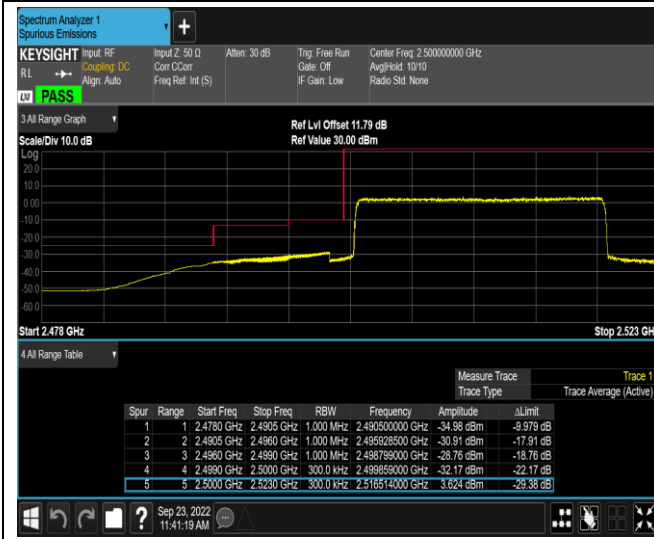

Band7-20MHz-QPSK-21350-1RB#0

Band7-20MHz-QPSK-21350-1RB#99

Band7-20MHz-QPSK-21350-100RB#0

Band7-20MHz-16QAM-20850-1RB#0

Band7-20MHz-16QAM-20850-1RB#99

Band7-20MHz-16QAM-20850-100RB#0

Band7-20MHz-16QAM-21350-1RB#0