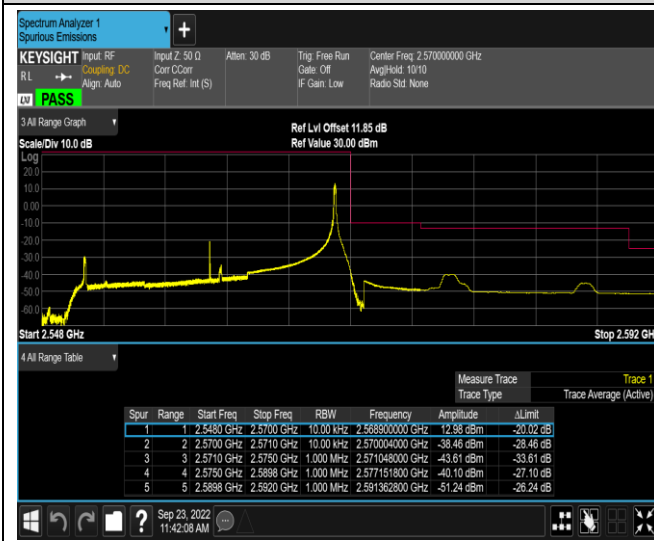

Band7-20MHz-16QAM-21350-1RB#99