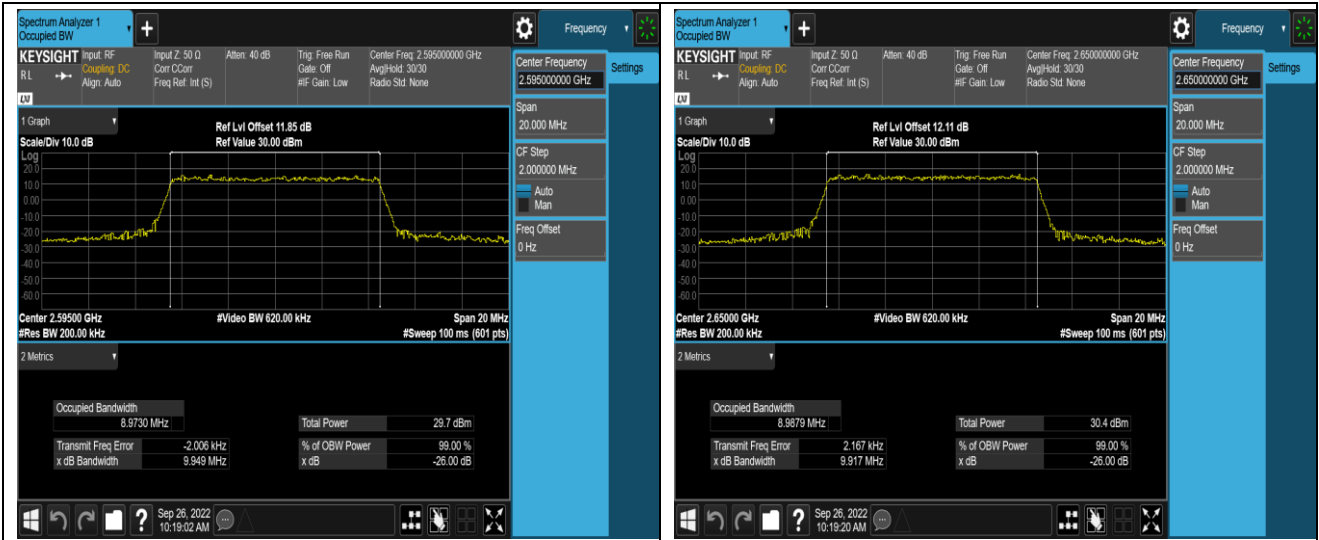

Band41-5MHz-QPSK-41215-25RB#0

Band41-5MHz-16QAM-40065-25RB#0

Band41-5MHz-16QAM-40640-25RB#0

Band41-5MHz-16QAM-41215-25RB#0

Band41-15MHz-QPSK-40115-75RB#0

Band41-15MHz-QPSK-40640-75RB#0

Band41-15MHz-QPSK-41165-75RB#0