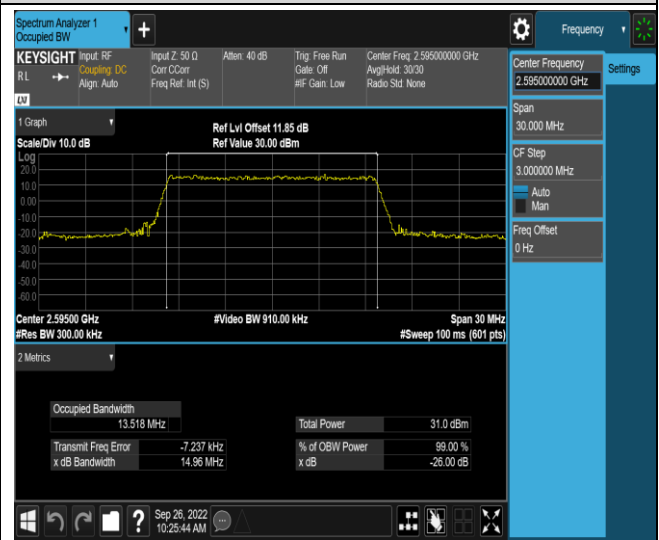

Band41-5MHz-QPSK-41215-25RB#0

Band41-5MHz-16QAM-40065-25RB#0

Band41-5MHz-16QAM-40640-25RB#0

Band41-5MHz-16QAM-41215-25RB#0

Band41-15MHz-QPSK-40115-75RB#0

Band41-15MHz-QPSK-40640-75RB#0

Band41-15MHz-QPSK-41165-75RB#0