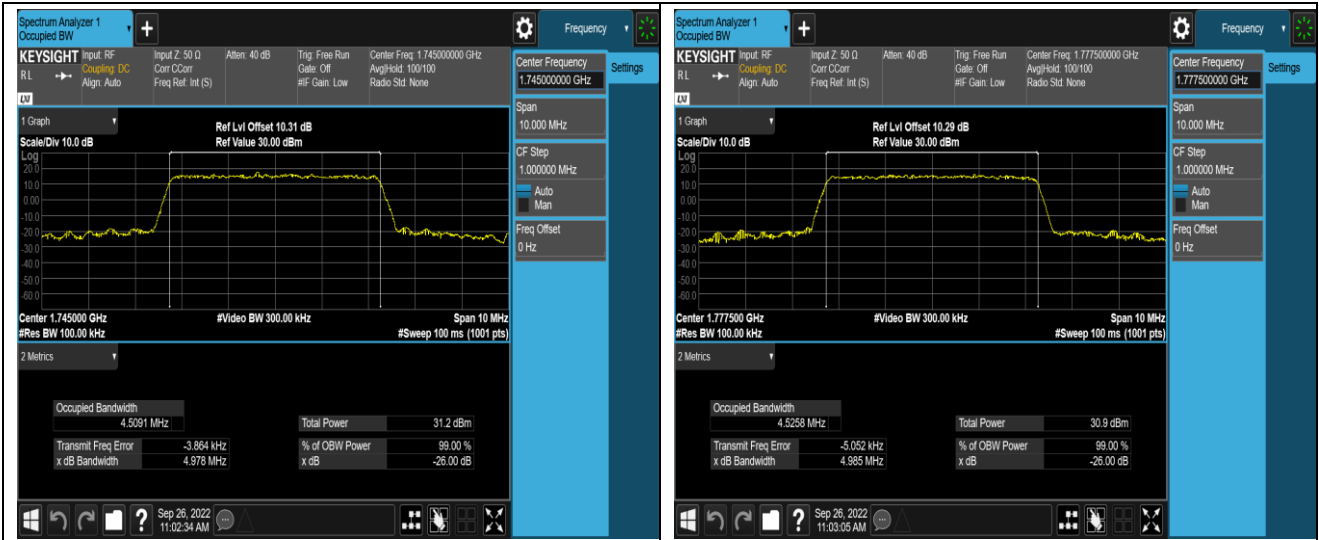

Band66-1.4MHz-16QAM-132665-6RB#0

Band66-3MHz-QPSK-131987-15RB#0

Band66-3MHz-QPSK-132322-15RB#0

Band66-3MHz-QPSK-132657-15RB#0

Band66-3MHz-16QAM-131987-15RB#0

Band66-3MHz-16QAM-132322-15RB#0

Band66-3MHz-16QAM-132657-15RB#0