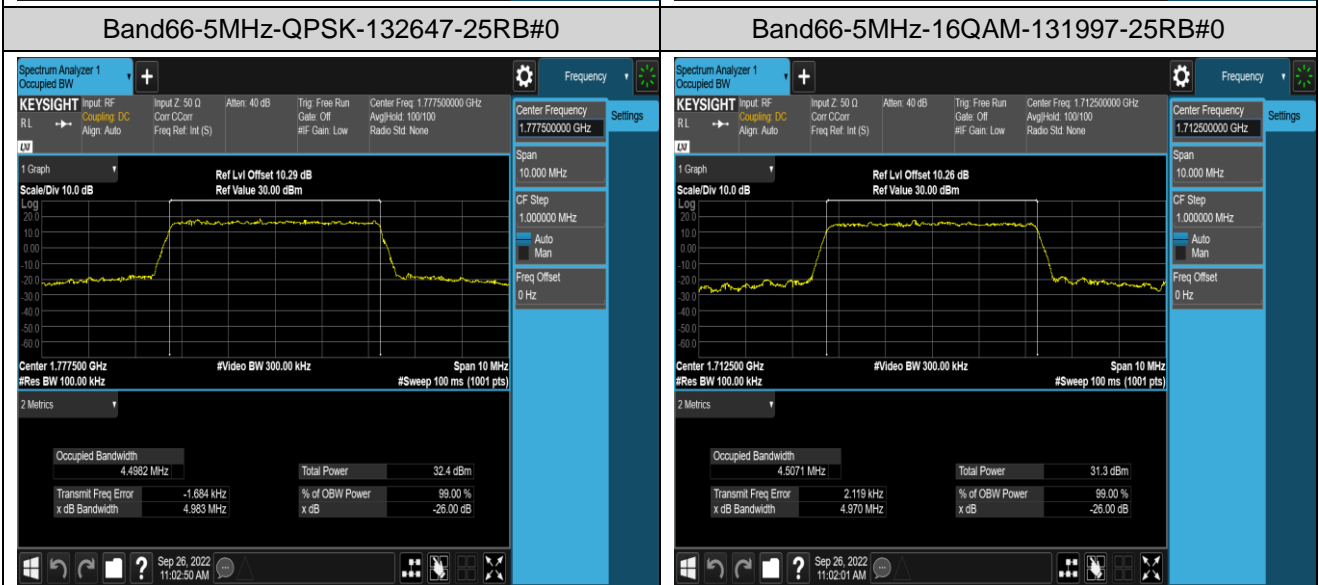

Band66-1.4MHz-16QAM-132665-6RB#0

Band66-3MHz-QPSK-131987-15RB#0

Band66-3MHz-QPSK-132322-15RB#0

Band66-3MHz-QPSK-132657-15RB#0

Band66-3MHz-16QAM-131987-15RB#0

Band66-3MHz-16QAM-132322-15RB#0

Band66-3MHz-16QAM-132657-15RB#0