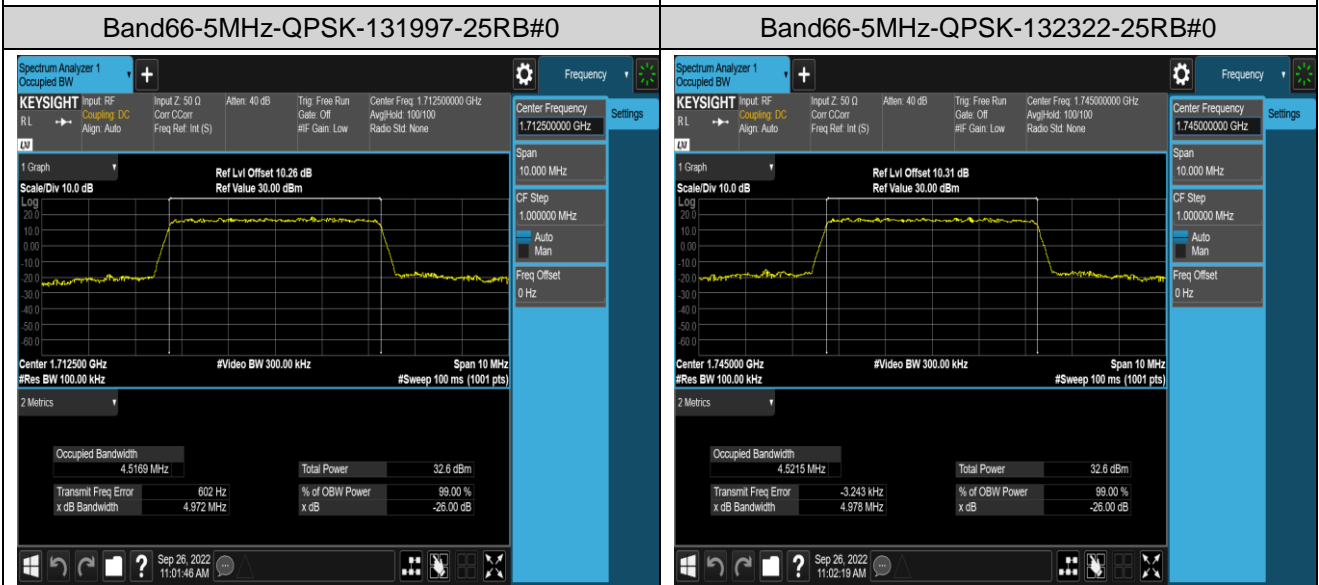

Band66-1.4MHz-16QAM-132665-6RB#0

Band66-3MHz-QPSK-131987-15RB#0

Band66-3MHz-QPSK-132322-15RB#0

Band66-3MHz-QPSK-132657-15RB#0

Band66-3MHz-16QAM-131987-15RB#0

Band66-3MHz-16QAM-132322-15RB#0

Band66-3MHz-16QAM-132657-15RB#0