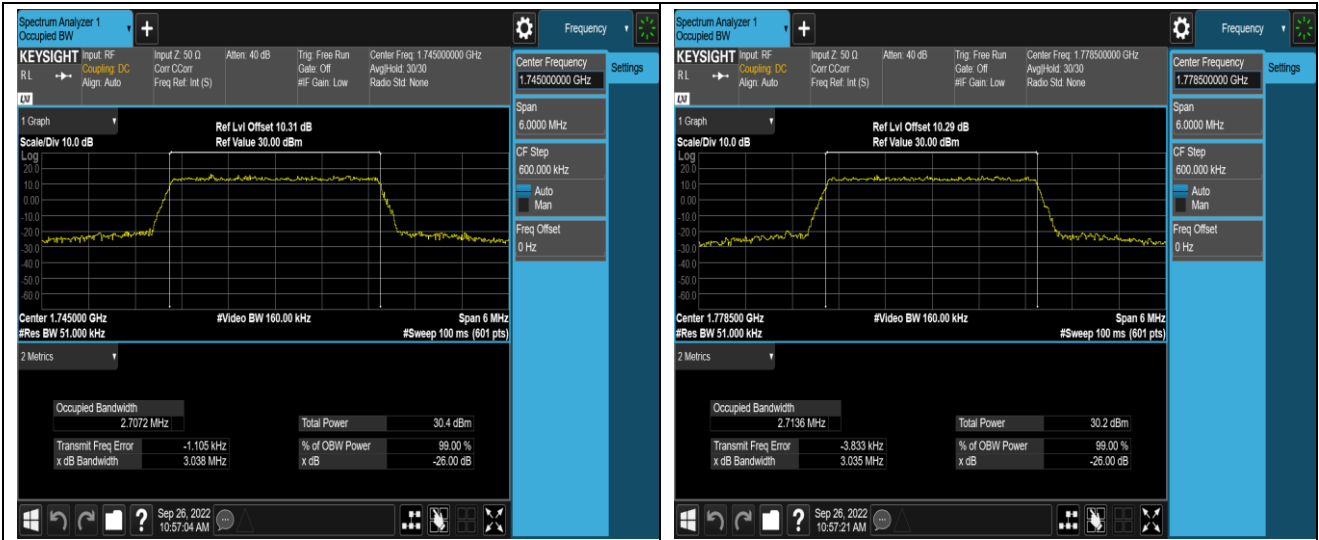

Band66-1.4MHz-16QAM-132665-6RB#0

Band66-3MHz-QPSK-131987-15RB#0

Band66-3MHz-QPSK-132322-15RB#0

Band66-3MHz-QPSK-132657-15RB#0

Band66-3MHz-16QAM-131987-15RB#0

Band66-3MHz-16QAM-132322-15RB#0

Band66-3MHz-16QAM-132657-15RB#0