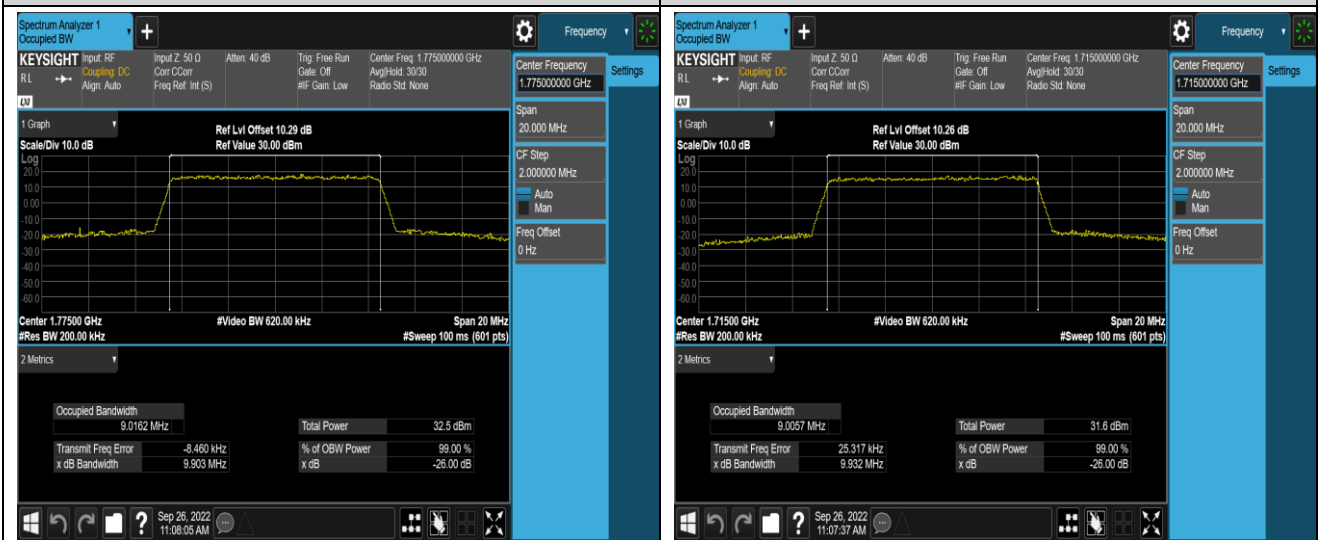

Band66-10MHz-QPSK-132622-50RB#0

Band66-10MHz-16QAM-132022-50RB#0

Band66-10MHz-16QAM-132322-50RB#0

Band66-10MHz-16QAM-132622-50RB#0