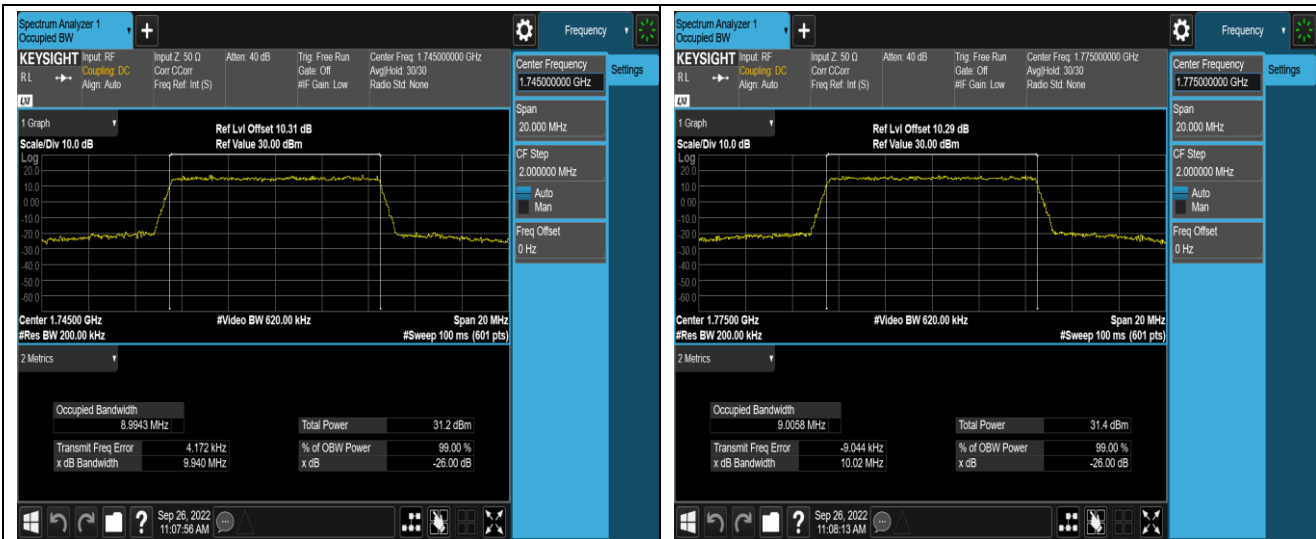

Band66-10MHz-QPSK-132022-50RB#0

Band66-10MHz-QPSK-132322-50RB#0

Band66-10MHz-QPSK-132622-50RB#0

Band66-10MHz-16QAM-132022-50RB#0

Band66-10MHz-16QAM-132322-50RB#0

Band66-10MHz-16QAM-132622-50RB#0

Band66-15MHz-QPSK-132047-75RB#0