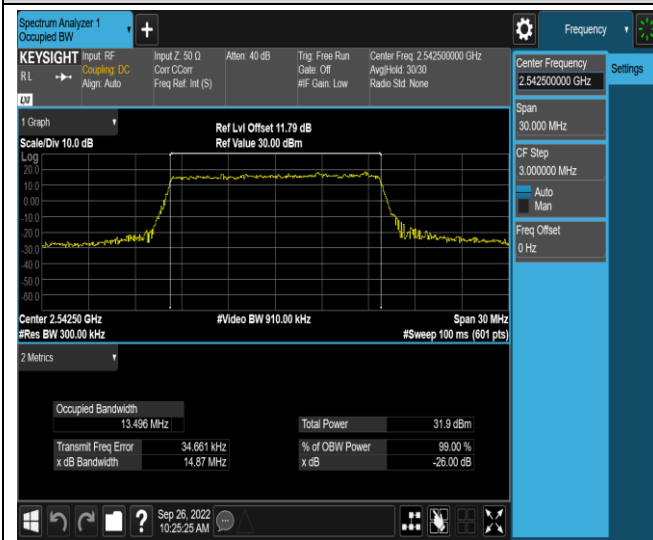

Band41-5MHz-QPSK-41215-25RB#0

Band41-5MHz-16QAM-40065-25RB#0

Band41-5MHz-16QAM-40640-25RB#0

Band41-5MHz-16QAM-41215-25RB#0

Band41-15MHz-QPSK-40115-75RB#0

Band41-15MHz-QPSK-40640-75RB#0

Band41-15MHz-QPSK-41165-75RB#0