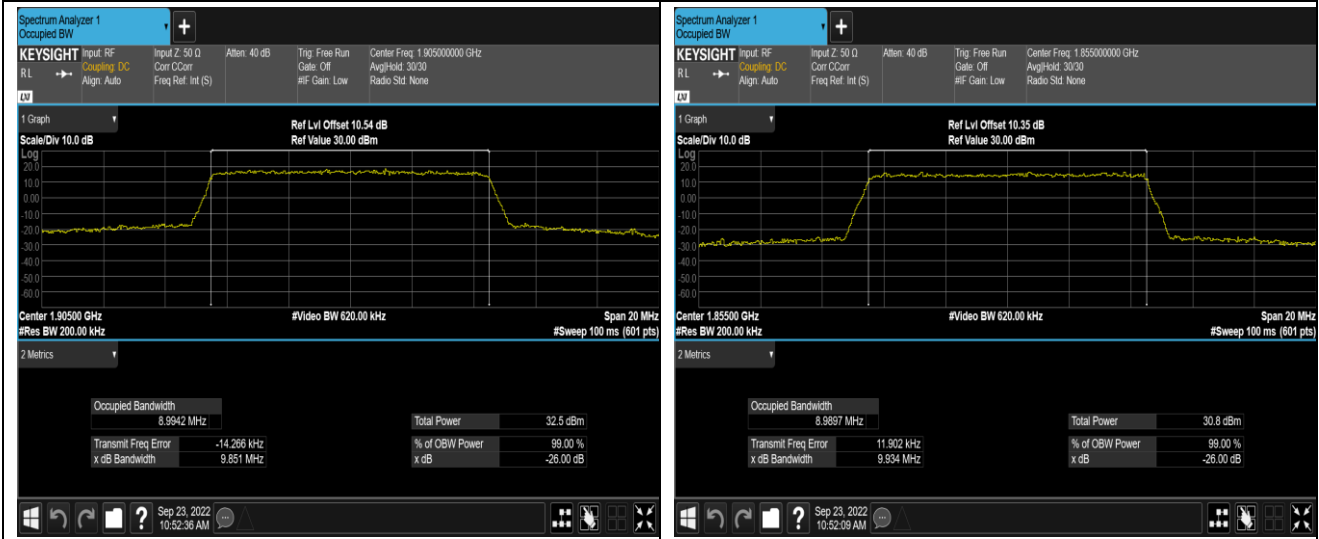

Band2-5MHz-16QAM-18900-25RB#0

Band2-5MHz-16QAM-19175-25RB#0

Band2-10MHz-QPSK-18650-50RB#0

Band2-10MHz-QPSK-18900-50RB#0

Band2-10MHz-QPSK-19150-50RB#0

Band2-10MHz-16QAM-18650-50RB#0

Band2-10MHz-16QAM-18900-50RB#0