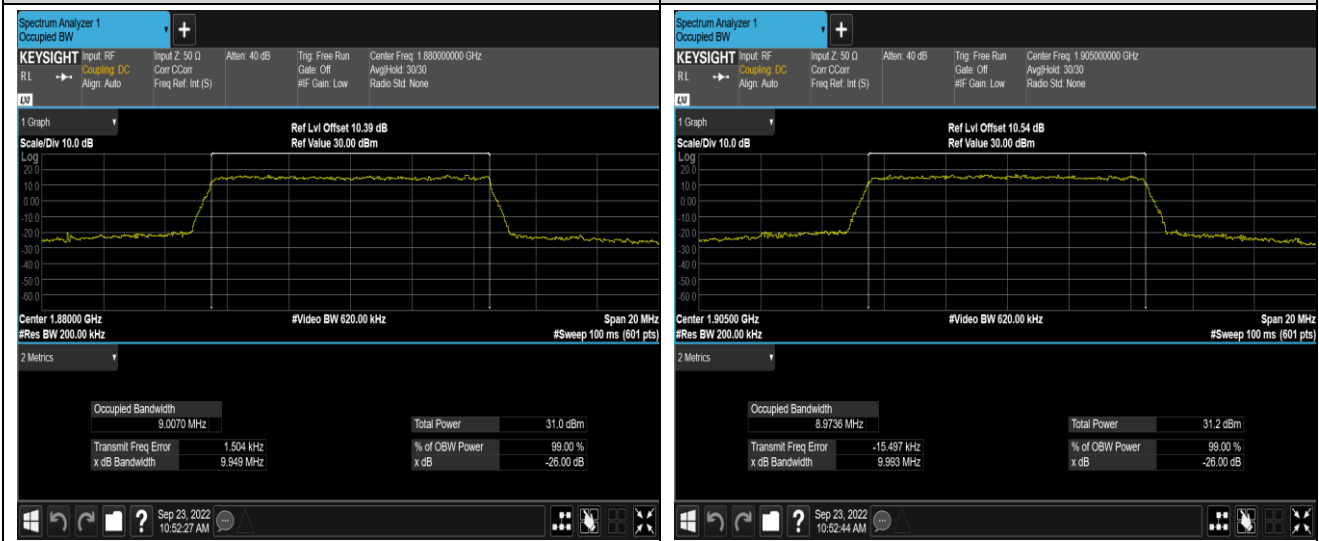

Band2-10MHz-16QAM-18900-50RB#0

Band2-10MHz-16QAM-19150-50RB#0

Band2-15MHz-QPSK-18675-75RB#0

Band2-15MHz-QPSK-18900-75RB#0