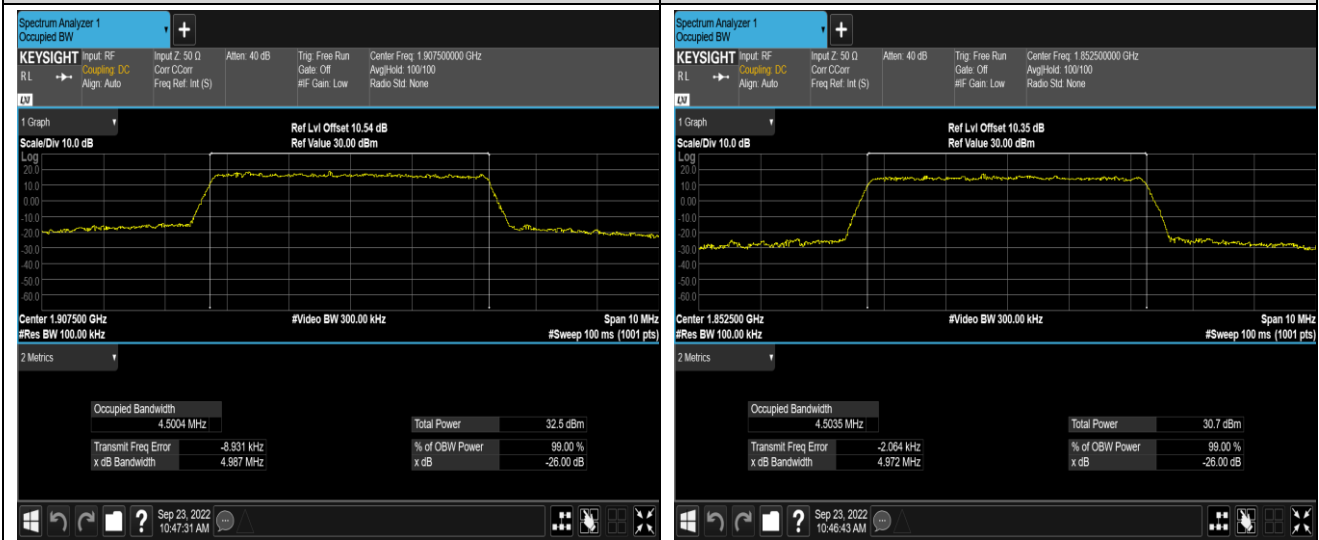

Band66	20MHz	16QAM	132072	100RB#0	18.022	19.74	PASS
Band66	20MHz	16QAM	132322	100RB#0	18.023	19.80	PASS
Band66	20MHz	16QAM	132572	100RB#0	18.029	19.80	PASS

Test Graphs

Band2-5MHz-QPSK-19175-25RB#0

Band2-5MHz-16QAM-18625-25RB#0