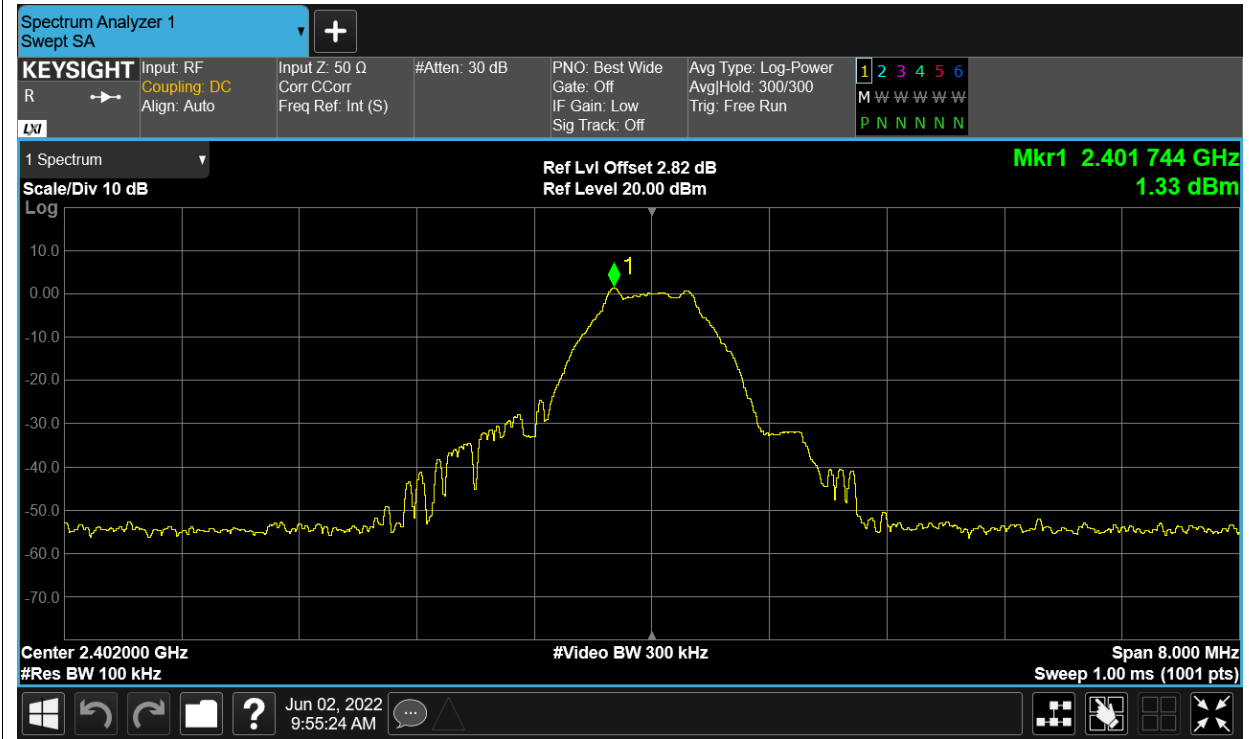

Test Graphs

PSD NVNT BLE 2402MHz Ant1

PSD NVNT BLE 2442MHz Ant1

PSD NVNT BLE 2480MHz Ant1

## Band Edge

Condition	Mode	Frequency (MHz)	Antenna	Max Value (dBc)	Limit (dBc)	Verdict
NVNT	BLE	2402	Ant1	-52.12	-20	Pass
NVNT	BLE	2480	Ant1	-52.53	-20	Pass

Test Graphs

Band Edge NVNT BLE 2402MHz Ant1 Ref