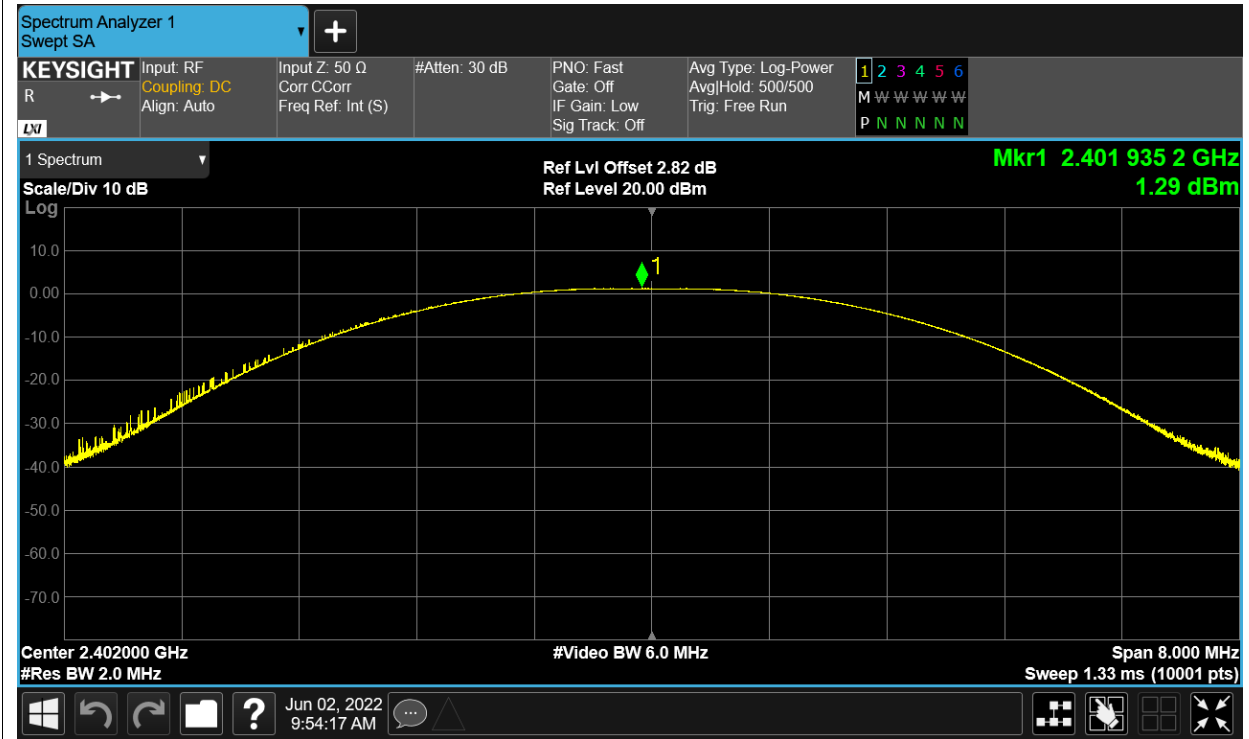

**Test Data****Maximum Conducted Output Power**

Condition	Mode	Frequency (MHz)	Antenna	Conducted Power (dBm)	Limit (dBm)	Verdict
NVNT	BLE	2402	Ant1	1.294	30	Pass
NVNT	BLE	2442	Ant1	1.343	30	Pass
NVNT	BLE	2480	Ant1	1.803	30	Pass

Test Graphs

Power NVNT BLE 2402MHz Ant1

Power NVNT BLE 2442MHz Ant1

Power NVNT BLE 2480MHz Ant1