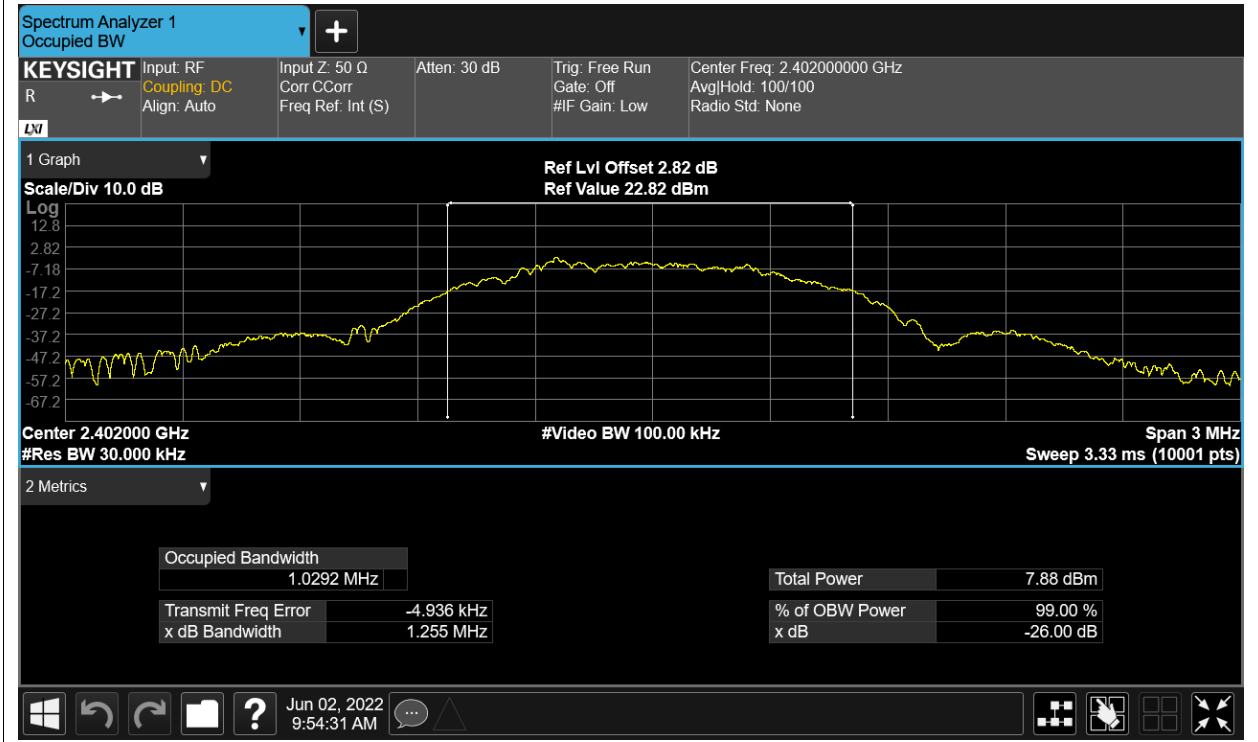

## Occupied Channel Bandwidth

Condition	Mode	Frequency (MHz)	Antenna	99% OBW (MHz)
NVNT	BLE	2402	Ant1	1.029206187
NVNT	BLE	2442	Ant1	1.025667011
NVNT	BLE	2480	Ant1	1.024201388

Test Graphs

OBW NVNT BLE 2402MHz Ant1