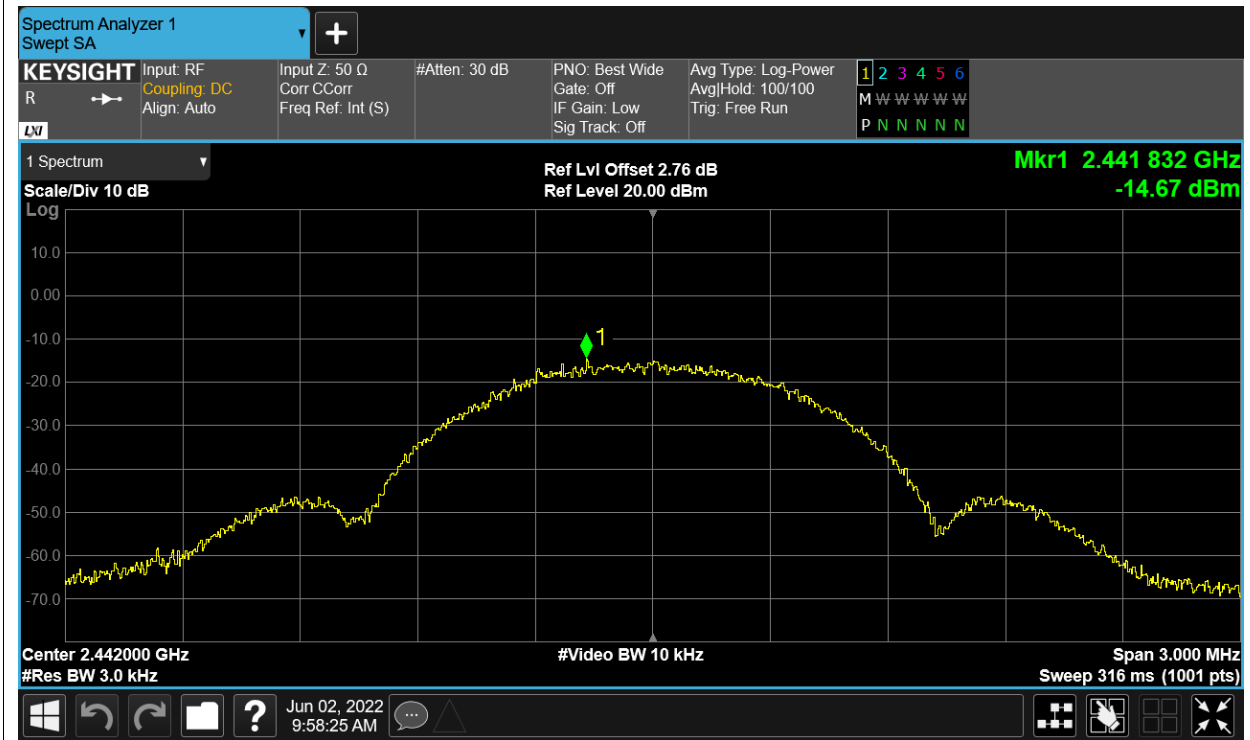

OBW NVNT BLE 2442MHz Ant1

OBW NVNT BLE 2480MHz Ant1

## Maximum Power Spectral Density Level

Condition	Mode	Frequency (MHz)	Antenna	Max PSD (dBm)	Limit (dBm)	Verdict
NVNT	BLE	2402	Ant1	-14.644	8	Pass
NVNT	BLE	2442	Ant1	-14.672	8	Pass
NVNT	BLE	2480	Ant1	-14.381	8	Pass

Test Graphs

PSD NVNT BLE 2402MHz Ant1

PSD NVNT BLE 2442MHz Ant1

PSD NVNT BLE 2480MHz Ant1