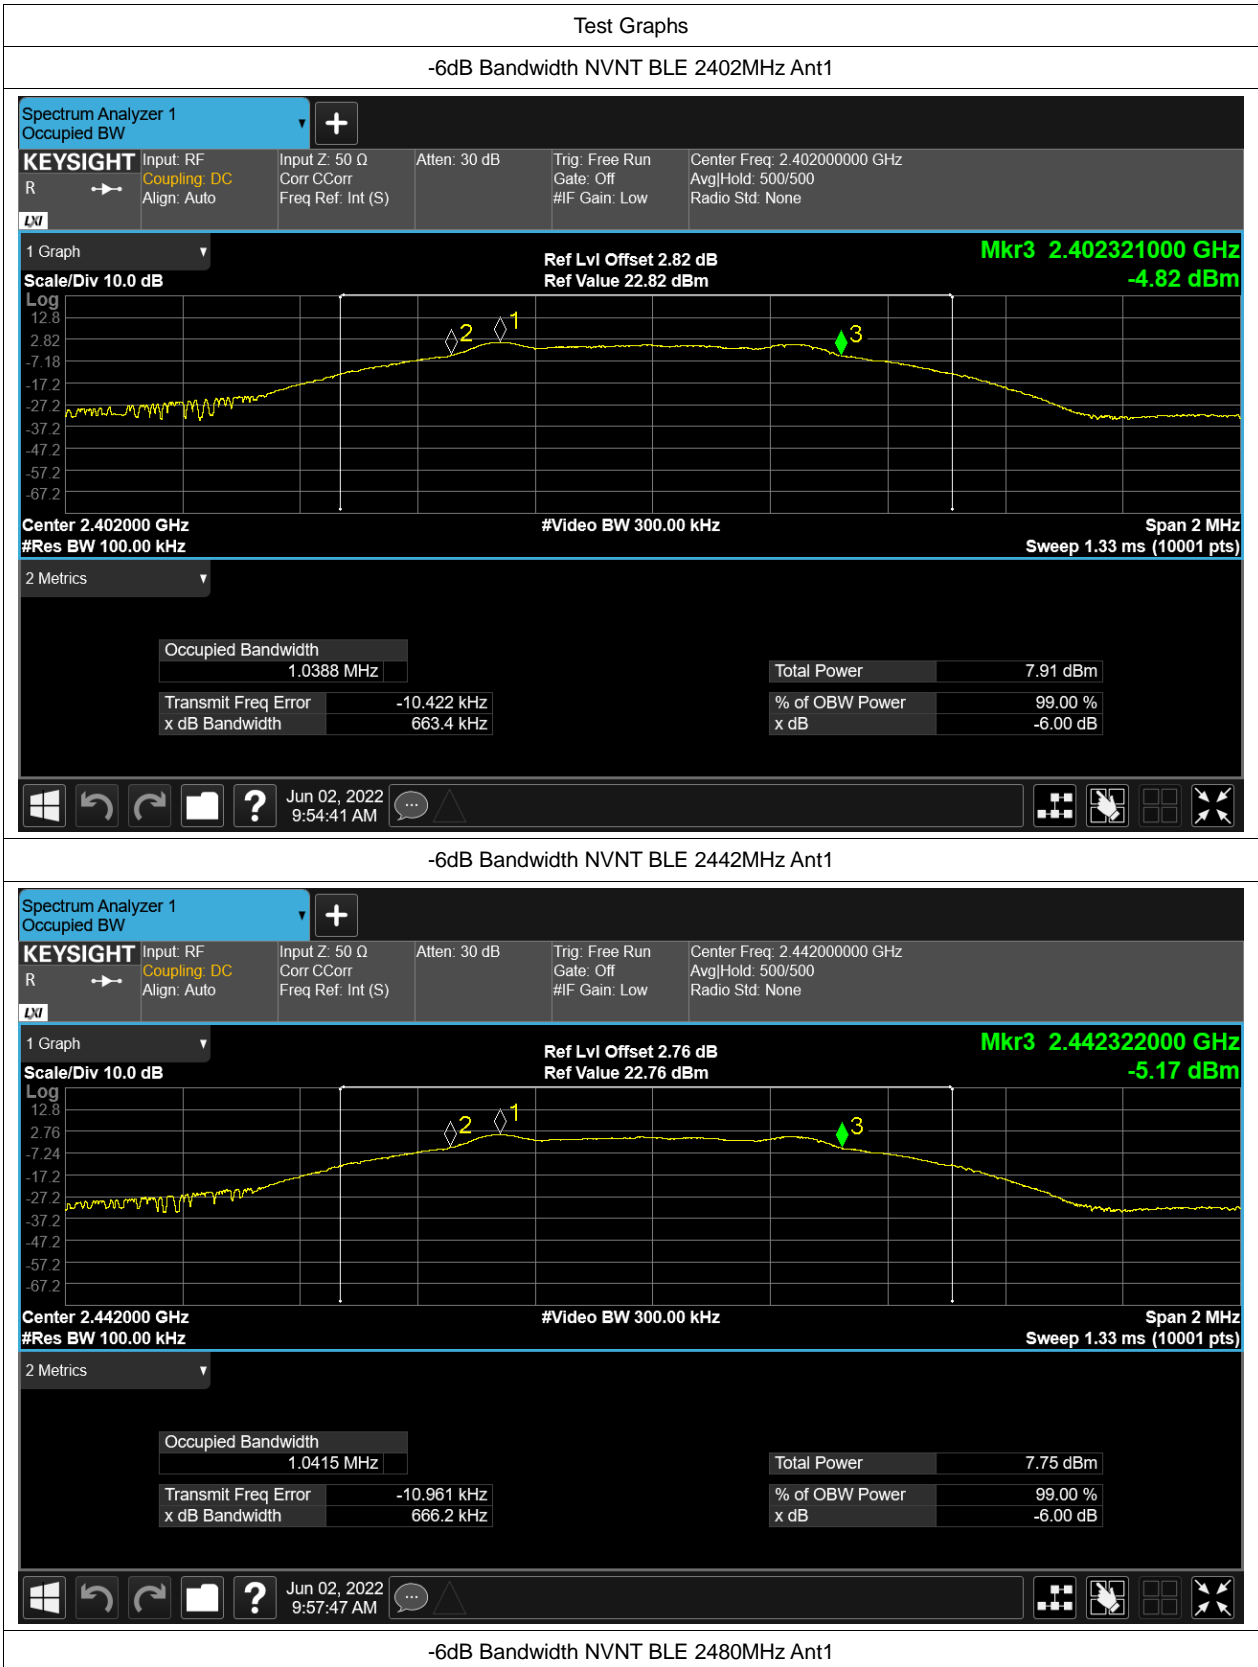

Test Graphs

Power NVNT BLE 2402MHz Ant1

Power NVNT BLE 2442MHz Ant1

Power NVNT BLE 2480MHz Ant1

## -6dB Bandwidth

Condition	Mode	Frequency (MHz)	Antenna	-6 dB Bandwidth (MHz)	limit	Verdic
NVNT	BLE	2402	Ant1	0.663	0.5	Pass
NVNT	BLE	2442	Ant1	0.666	0.5	Pass
NVNT	BLE	2480	Ant1	0.662	0.5	Pass