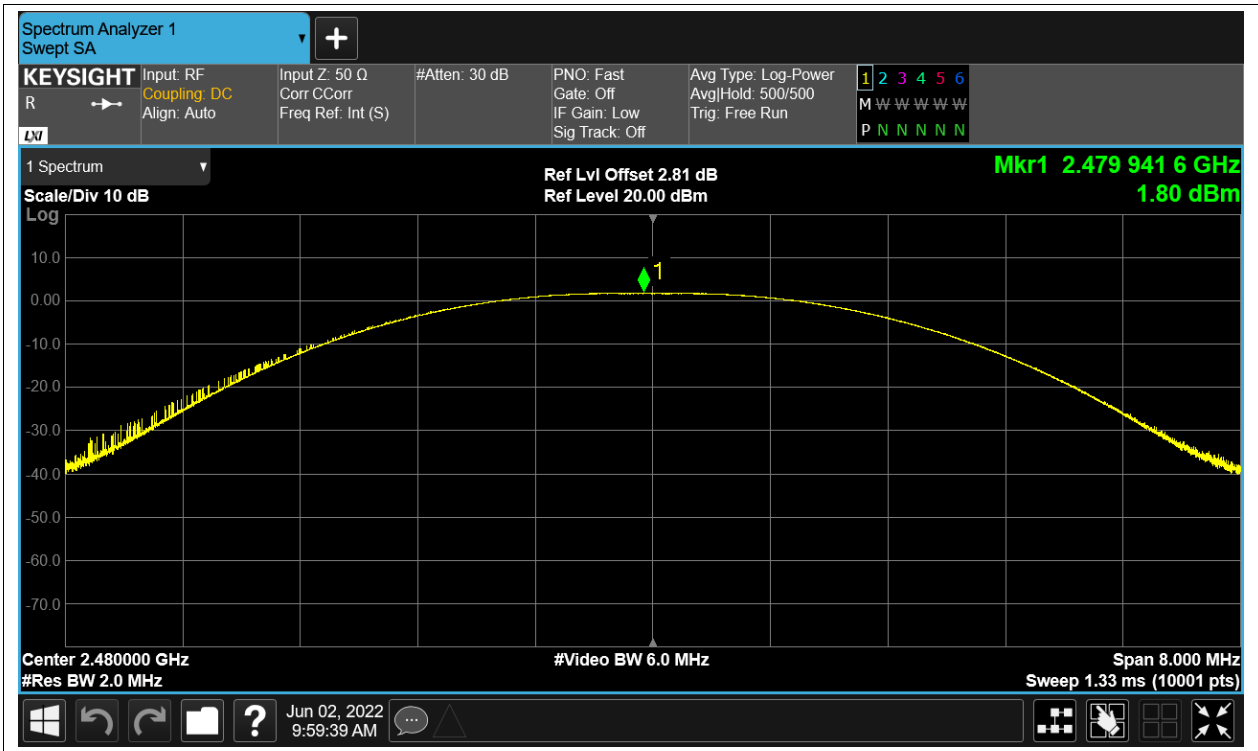

Test Graphs

Power NVNT BLE 2402MHz Ant1

Power NVNT BLE 2442MHz Ant1

Power NVNT BLE 2480MHz Ant1