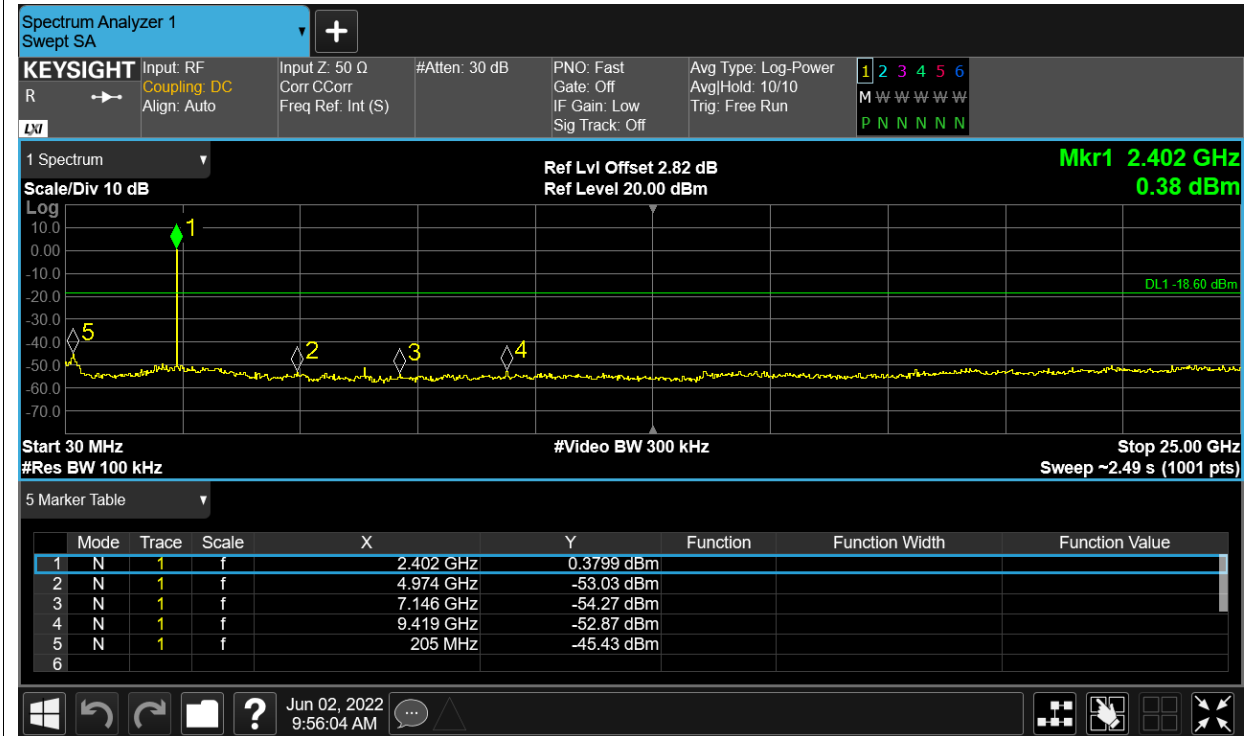

Band Edge NVNT BLE 2402MHz Ant1 Emission

Band Edge NVNT BLE 2480MHz Ant1 Ref

Band Edge NVNT BLE 2480MHz Ant1 Emission

## Conducted RF Spurious Emission

Condition	Mode	Frequency (MHz)	Antenna	Max Value (dBc)	Limit (dBc)	Verdict
NVNT	BLE	2402	Ant1	-46.82	-20	Pass
NVNT	BLE	2442	Ant1	-46.05	-20	Pass
NVNT	BLE	2480	Ant1	-47.55	-20	Pass

Test Graphs

Tx. Spurious NVNT BLE 2402MHz Ant1 Ref

Tx. Spurious NVNT BLE 2402MHz Ant1 Emission

Tx. Spurious NVNT BLE 2442MHz Ant1 Ref

Tx. Spurious NVNT BLE 2442MHz Ant1 Emission

Tx. Spurious NVNT BLE 2480MHz Ant1 Ref

Tx. Spurious NVNT BLE 2480MHz Ant1 Emission