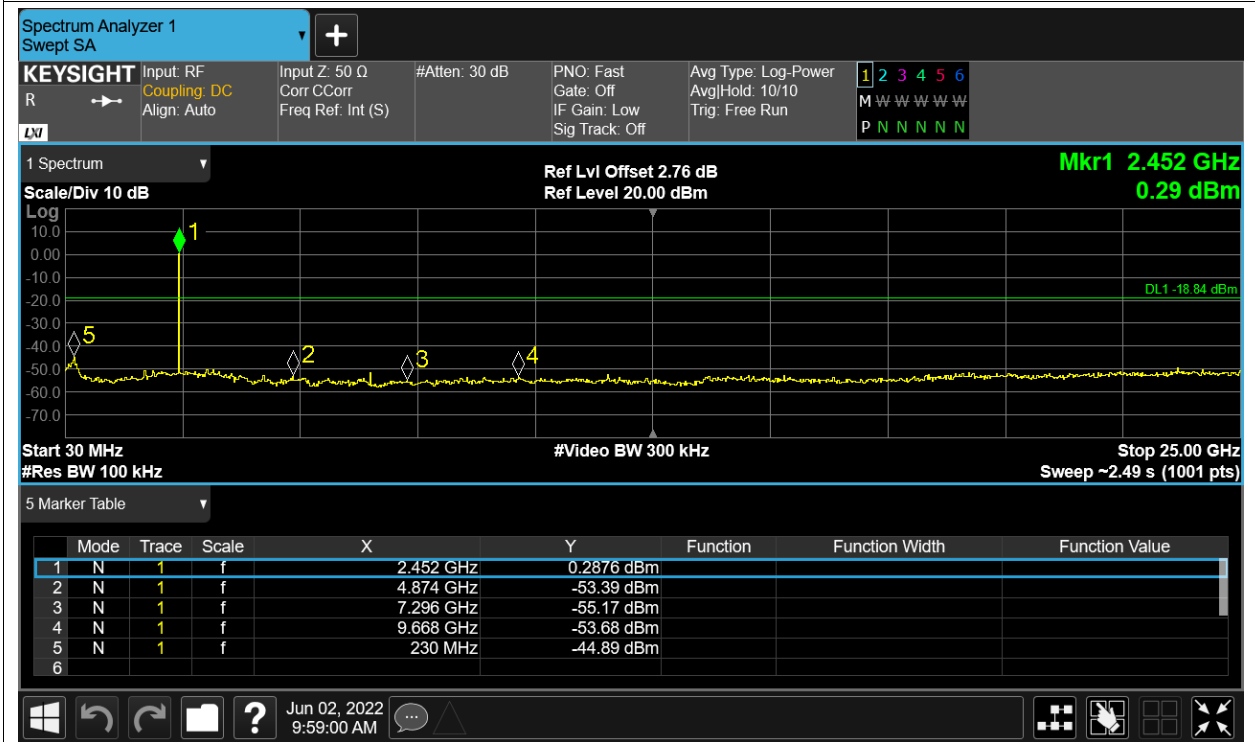

Test Graphs

Tx. Spurious NVNT BLE 2402MHz Ant1 Ref

Tx. Spurious NVNT BLE 2402MHz Ant1 Emission

Tx. Spurious NVNT BLE 2442MHz Ant1 Ref

Tx. Spurious NVNT BLE 2442MHz Ant1 Emission

Tx. Spurious NVNT BLE 2480MHz Ant1 Ref

Tx. Spurious NVNT BLE 2480MHz Ant1 Emission