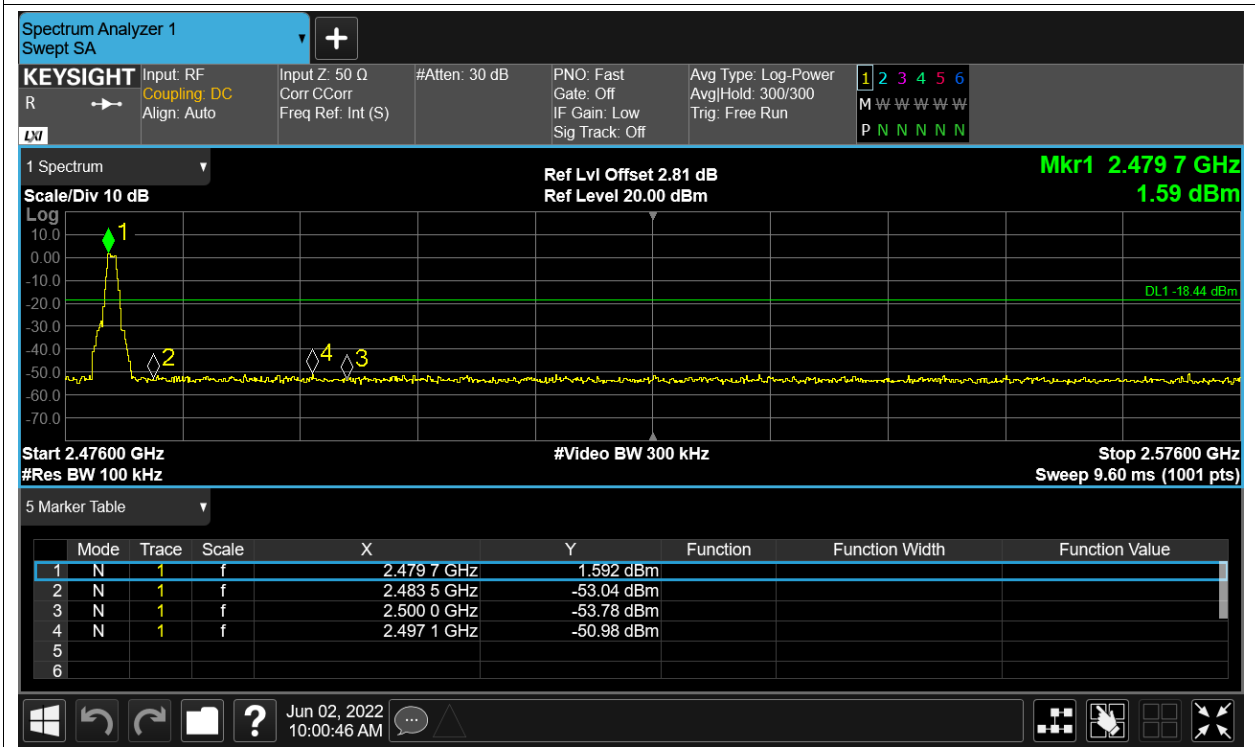

## Band Edge

Condition	Mode	Frequency (MHz)	Antenna	Max Value (dBc)	Limit (dBc)	Verdict
NVNT	BLE	2402	Ant1	-52.12	-20	Pass
NVNT	BLE	2480	Ant1	-52.53	-20	Pass

Test Graphs

Band Edge NVNT BLE 2402MHz Ant1 Ref

Band Edge NVNT BLE 2402MHz Ant1 Emission

Band Edge NVNT BLE 2480MHz Ant1 Ref

Band Edge NVNT BLE 2480MHz Ant1 Emission