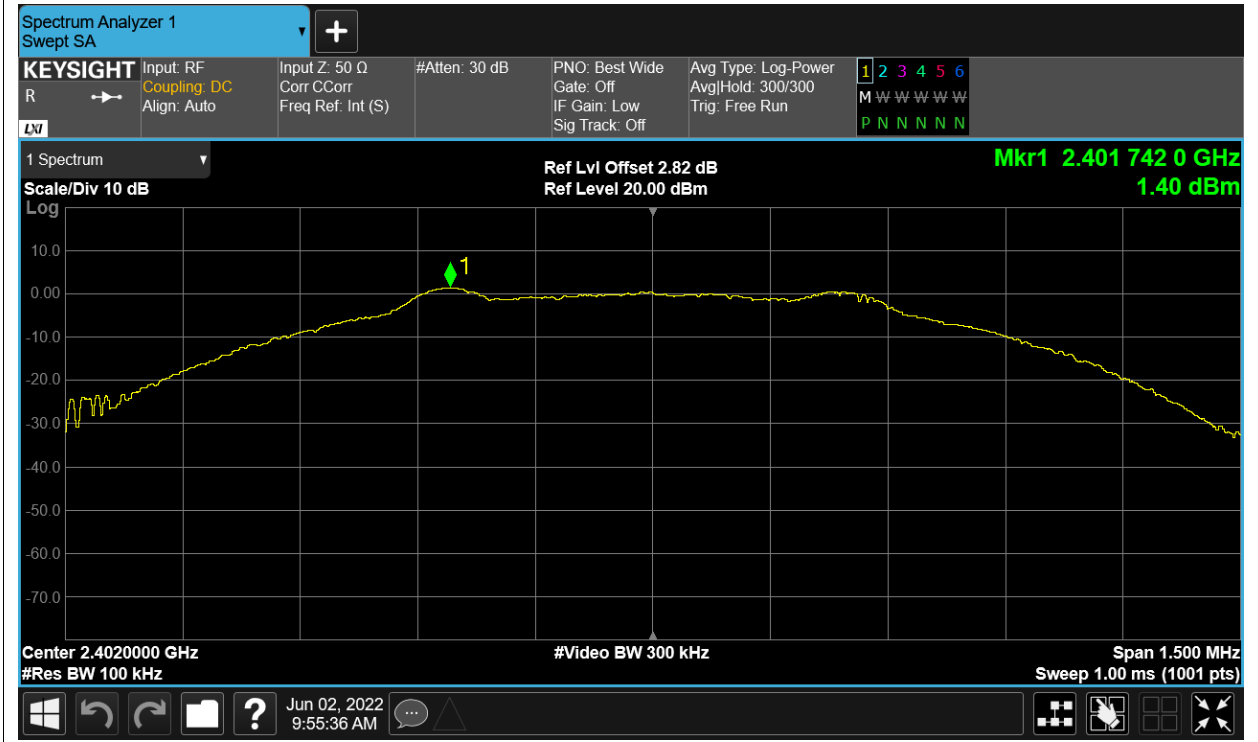

Band Edge NVNT BLE 2402MHz Ant1 Emission

Band Edge NVNT BLE 2480MHz Ant1 Ref

Band Edge NVNT BLE 2480MHz Ant1 Emission

Test Graphs

Tx. Spurious NVNT BLE 2402MHz Ant1 Ref

Tx. Spurious NVNT BLE 2402MHz Ant1 Emission

Tx. Spurious NVNT BLE 2442MHz Ant1 Ref

Tx. Spurious NVNT BLE 2442MHz Ant1 Emission

Tx. Spurious NVNT BLE 2480MHz Ant1 Ref