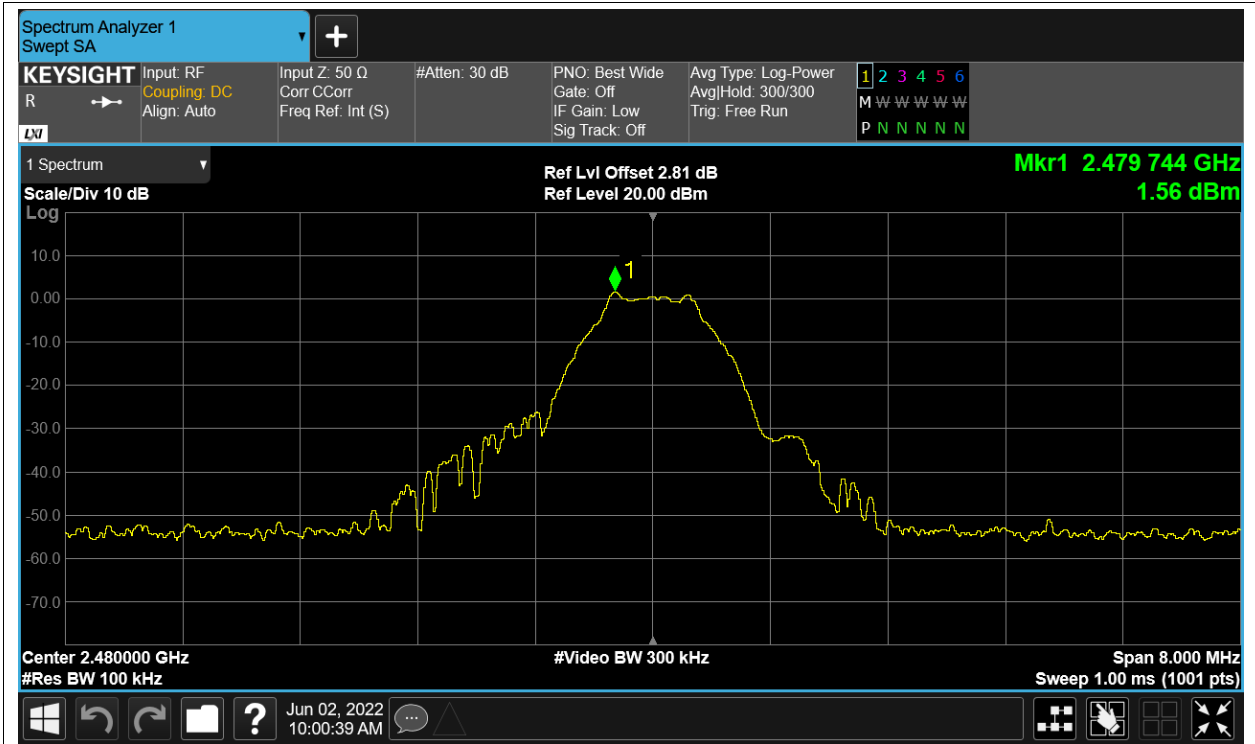

Test Graphs

PSD NVNT BLE 2402MHz Ant1

PSD NVNT BLE 2442MHz Ant1

PSD NVNT BLE 2480MHz Ant1

## Band Edge

Condition	Mode	Frequency (MHz)	Antenna	Max Value (dBc)	Limit (dBc)	Verdict
NVNT	BLE	2402	Ant1	-52.12	-20	Pass
NVNT	BLE	2480	Ant1	-52.53	-20	Pass

Test Graphs

Band Edge NVNT BLE 2402MHz Ant1 Ref

Band Edge NVNT BLE 2402MHz Ant1 Emission

Band Edge NVNT BLE 2480MHz Ant1 Ref

Band Edge NVNT BLE 2480MHz Ant1 Emission