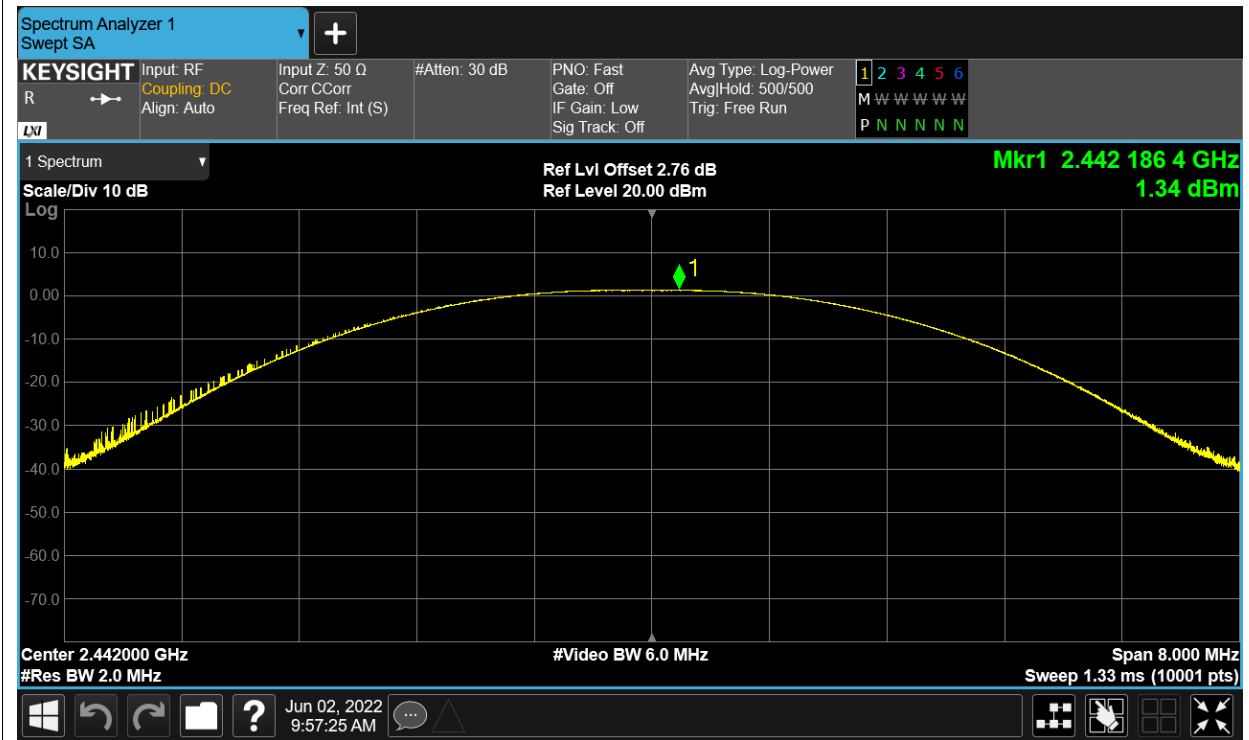

**Test Data****Maximum Conducted Output Power**

Condition	Mode	Frequency (MHz)	Antenna	Conducted Power (dBm)	Limit (dBm)	Verdict
NVNT	BLE	2402	Ant1	1.294	30	Pass
NVNT	BLE	2442	Ant1	1.343	30	Pass
NVNT	BLE	2480	Ant1	1.803	30	Pass

Test Graphs

Power NVNT BLE 2402MHz Ant1

Power NVNT BLE 2442MHz Ant1

Power NVNT BLE 2480MHz Ant1