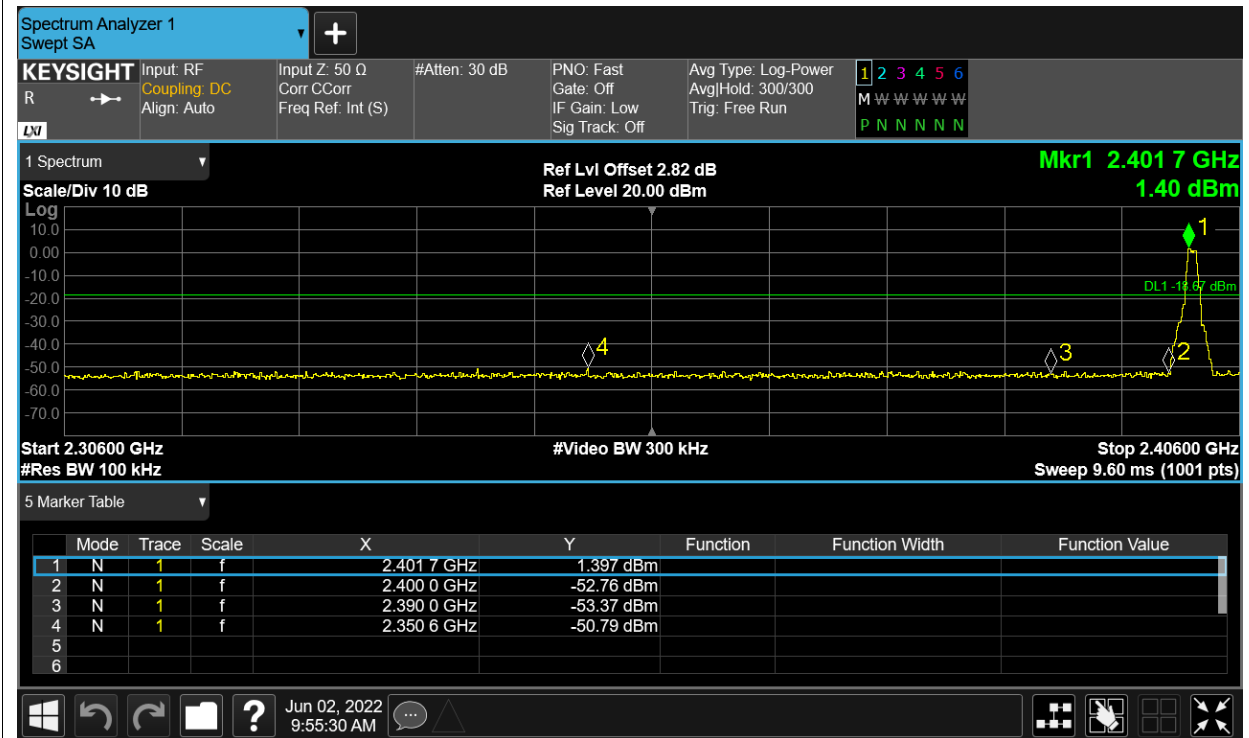

## Band Edge

Condition	Mode	Frequency (MHz)	Antenna	Max Value (dBc)	Limit (dBc)	Verdict
NVNT	BLE	2402	Ant1	-52.12	-20	Pass
NVNT	BLE	2480	Ant1	-52.53	-20	Pass

Test Graphs

Band Edge NVNT BLE 2402MHz Ant1 Ref

Band Edge NVNT BLE 2402MHz Ant1 Emission

Band Edge NVNT BLE 2480MHz Ant1 Ref

Band Edge NVNT BLE 2480MHz Ant1 Emission