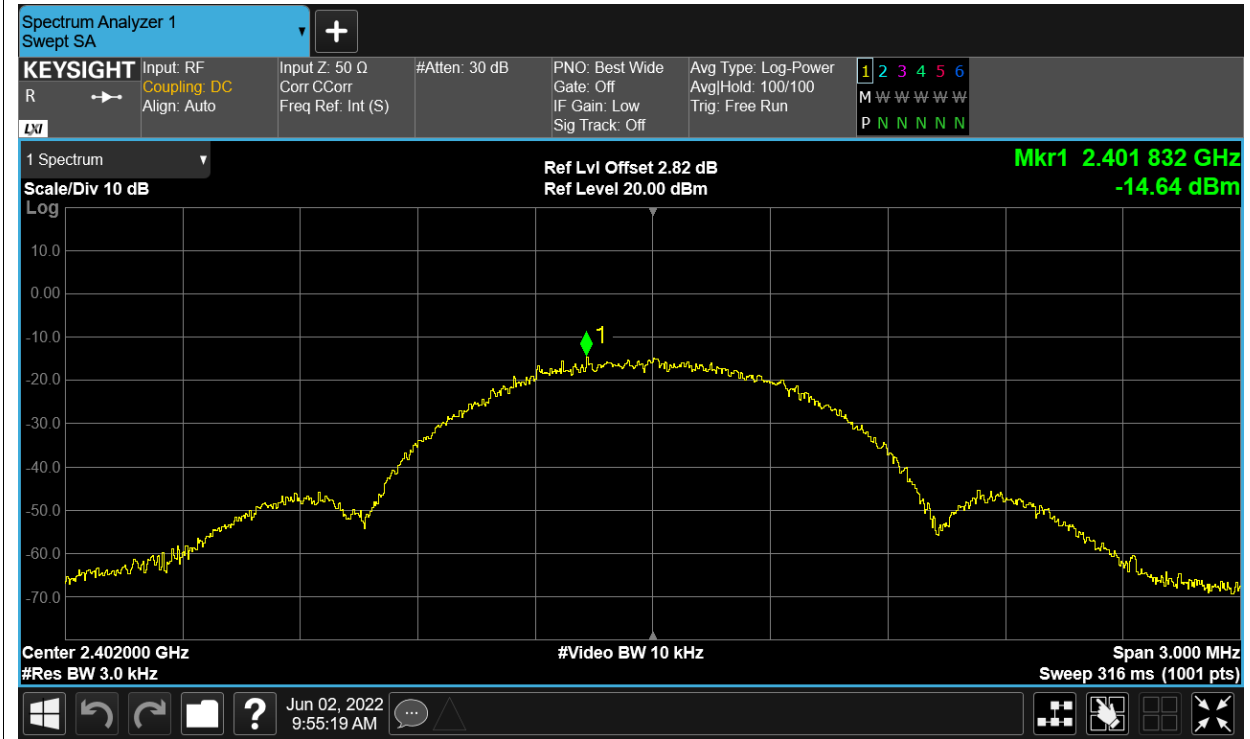

Test Graphs

PSD NVNT BLE 2402MHz Ant1