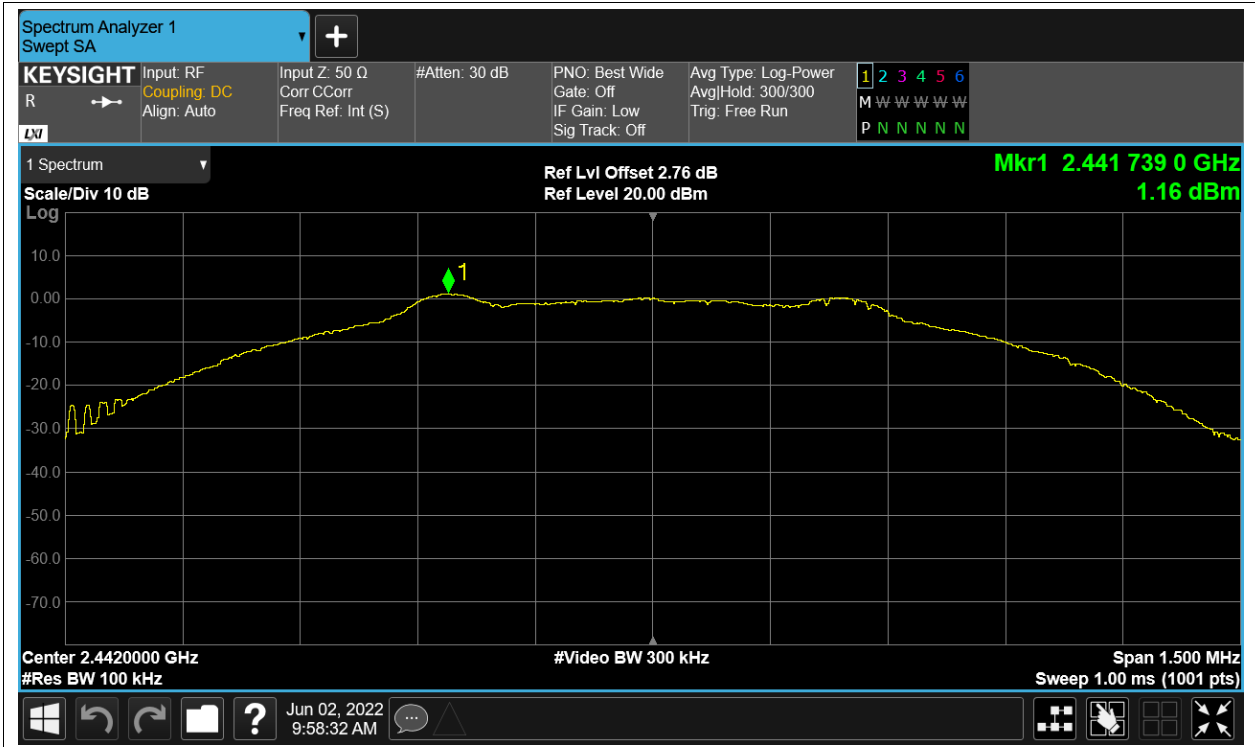

Test Graphs

Tx. Spurious NVNT BLE 2402MHz Ant1 Ref

Tx. Spurious NVNT BLE 2402MHz Ant1 Emission

Tx. Spurious NVNT BLE 2442MHz Ant1 Ref

Tx. Spurious NVNT BLE 2442MHz Ant1 Emission

Tx. Spurious NVNT BLE 2480MHz Ant1 Ref

Tx. Spurious NVNT BLE 2480MHz Ant1 Emission