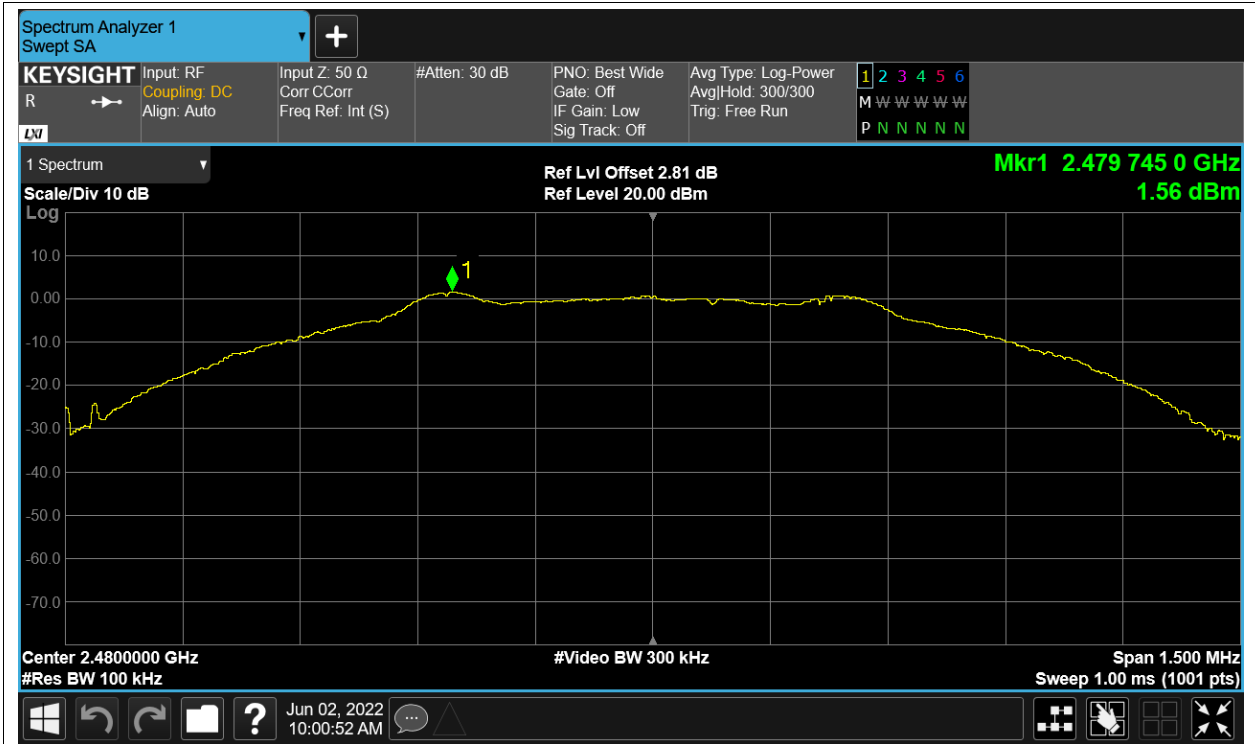

Band Edge NVNT BLE 2402MHz Ant1 Emission

Band Edge NVNT BLE 2480MHz Ant1 Ref

Band Edge NVNT BLE 2480MHz Ant1 Emission

Test Graphs

Tx. Spurious NVNT BLE 2402MHz Ant1 Ref

Tx. Spurious NVNT BLE 2402MHz Ant1 Emission

Tx. Spurious NVNT BLE 2442MHz Ant1 Ref

Tx. Spurious NVNT BLE 2442MHz Ant1 Emission

Tx. Spurious NVNT BLE 2480MHz Ant1 Ref

Tx. Spurious NVNT BLE 2480MHz Ant1 Emission