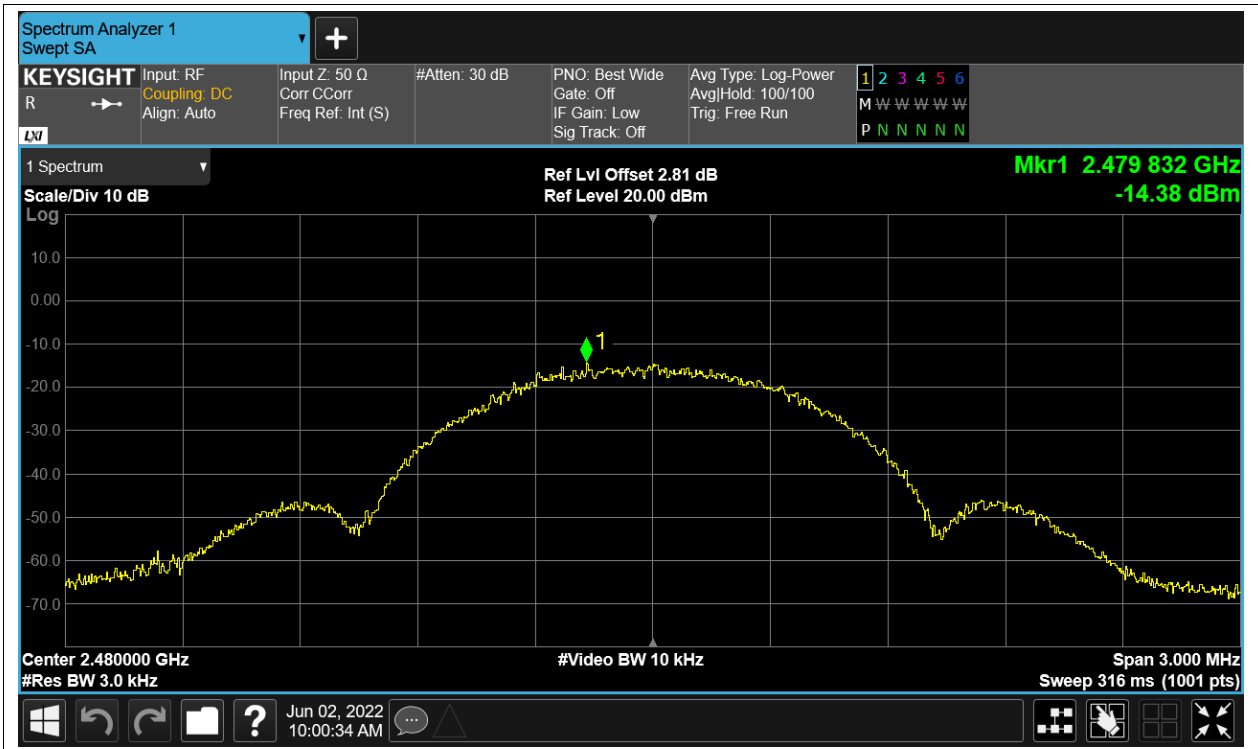

Test Graphs

PSD NVNT BLE 2402MHz Ant1

PSD NVNT BLE 2442MHz Ant1

PSD NVNT BLE 2480MHz Ant1

## Band Edge

Condition	Mode	Frequency (MHz)	Antenna	Max Value (dBc)	Limit (dBc)	Verdict
NVNT	BLE	2402	Ant1	-52.12	-20	Pass
NVNT	BLE	2480	Ant1	-52.53	-20	Pass

Test Graphs

Band Edge NVNT BLE 2402MHz Ant1 Ref