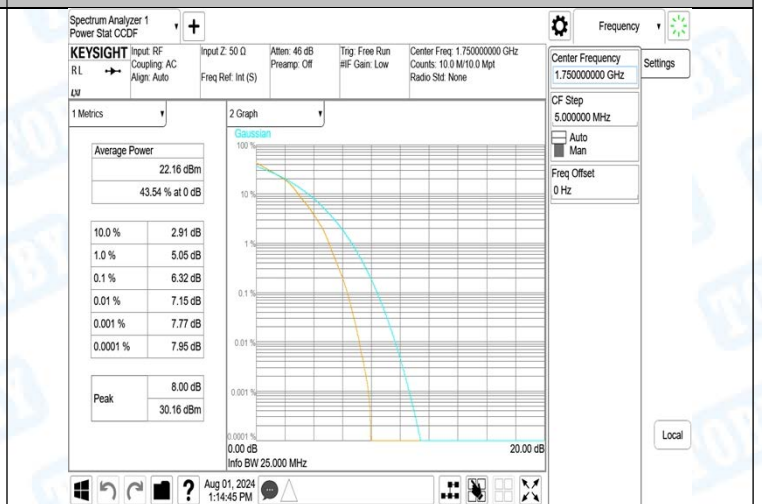

Band4-10MHz-16QAM-20350-27RB#0-PASS