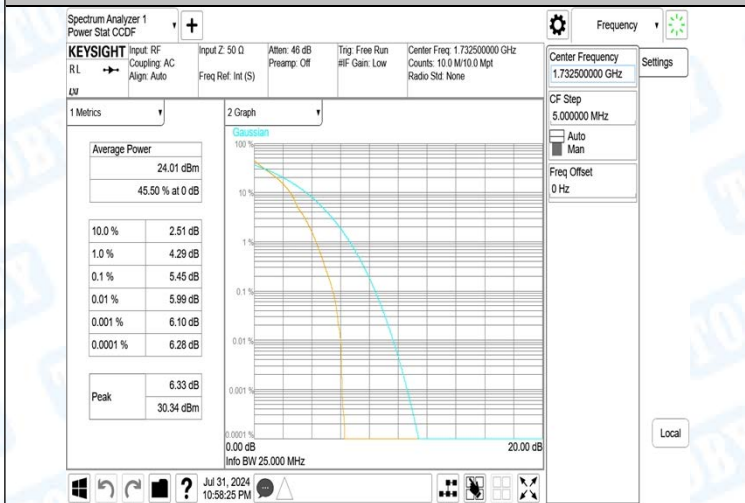

Band4-5MHz-16QAM-20375-1RB#0-PASS

Band4-5MHz-16QAM-20375-25RB#0-PASS

Band4-10MHz-QPSK-20000-1RB#0-PASS

Band4-10MHz-QPSK-20000-50RB#0-PASS

Band4-10MHz-QPSK-20175-1RB#0-PASS

Band4-10MHz-QPSK-20175-50RB#0-PASS