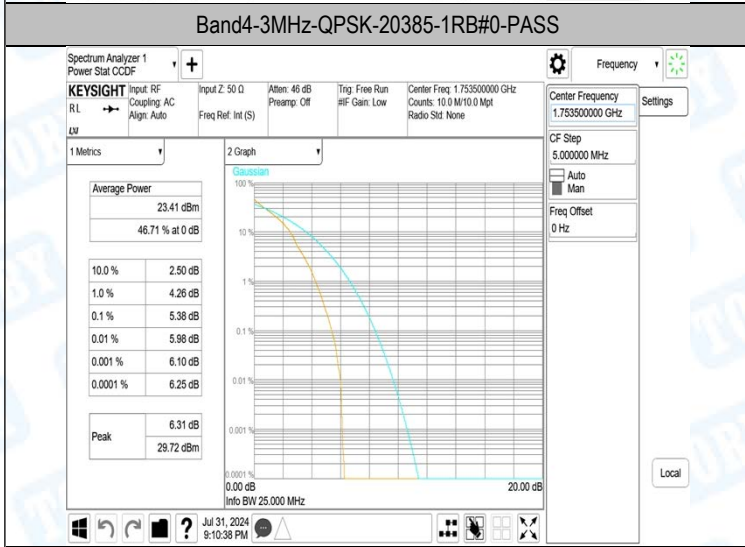

Test Graphs

Band4-1.4MHz-16QAM-20175-1RB#0-PASS

Band4-1.4MHz-16QAM-20175-6RB#0-PASS

Band4-1.4MHz-16QAM-20393-1RB#0-PASS

Band4-1.4MHz-16QAM-20393-6RB#0-PASS

Band4-3MHz-QPSK-19965-1RB#0-PASS

Band4-3MHz-QPSK-19965-15RB#0-PASS