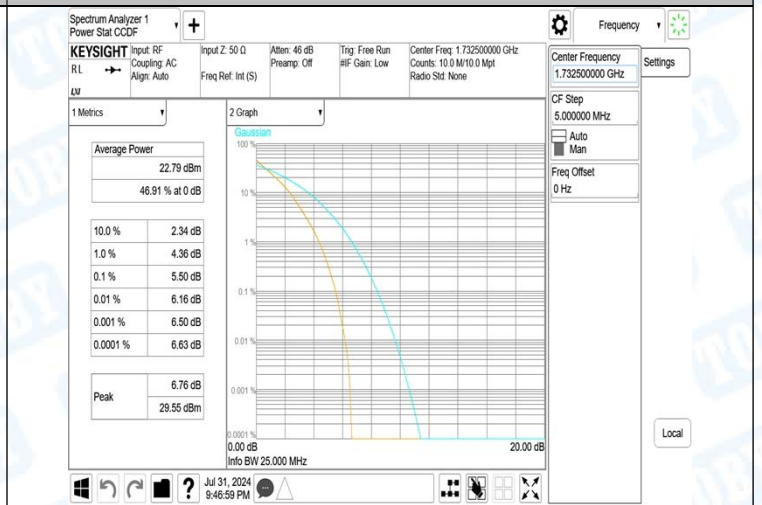

Band4-5MHz-QPSK-20175-25RB#0-PASS