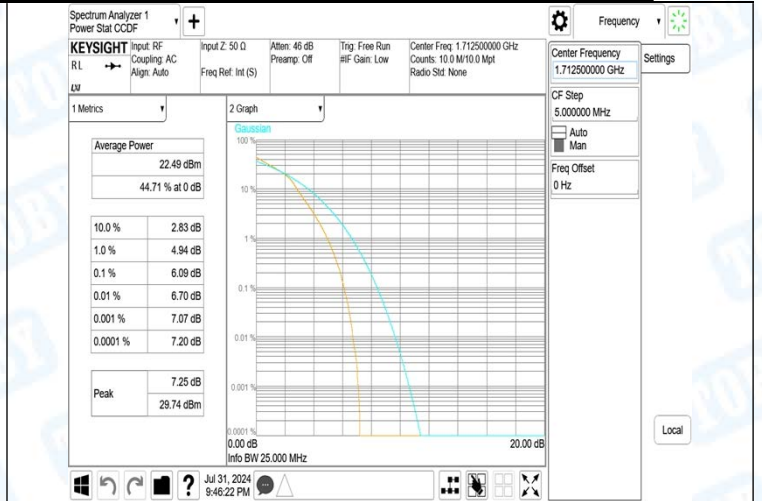

Band4-5MHz-QPSK-20175-25RB#0-PASS

Band4-5MHz-QPSK-20375-1RB#0-PASS

Band4-5MHz-QPSK-20375-25RB#0-PASS

Band4-5MHz-16QAM-19975-1RB#0-PASS

Band4-5MHz-16QAM-19975-25RB#0-PASS

Band4-5MHz-16QAM-20175-1RB#0-PASS

Band4-5MHz-16QAM-20175-25RB#0-PASS