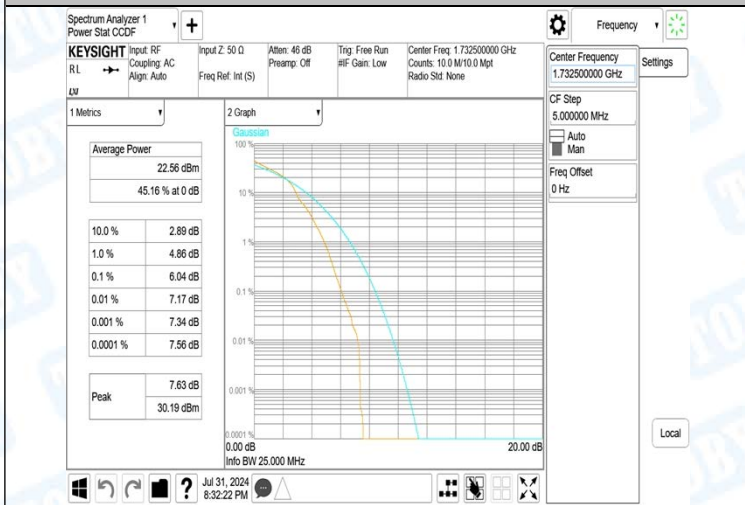

Test Graphs

Band4-1.4MHz-16QAM-20175-1RB#0-PASS

Band4-1.4MHz-16QAM-20175-6RB#0-PASS

Band4-1.4MHz-16QAM-20393-1RB#0-PASS

Band4-1.4MHz-16QAM-20393-6RB#0-PASS

Band4-3MHz-QPSK-19965-1RB#0-PASS

Band4-3MHz-QPSK-19965-15RB#0-PASS