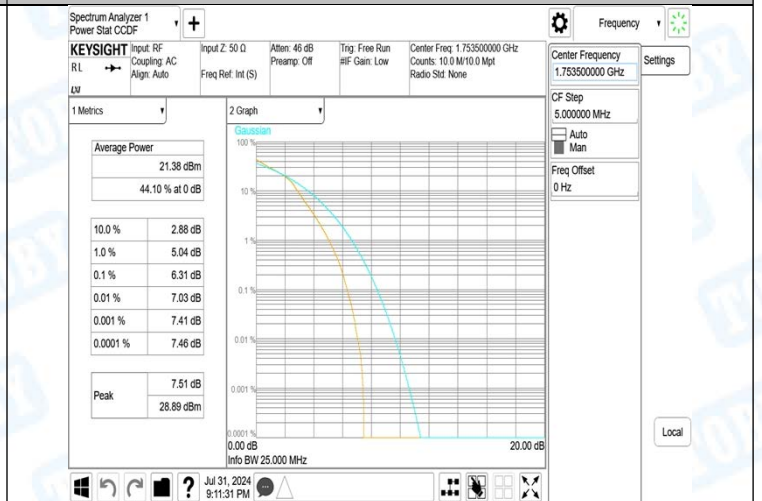

Band4-3MHz-16QAM-20175-1RB#0-PASS

Band4-3MHz-16QAM-20175-15RB#0-PASS

Band4-3MHz-16QAM-20385-1RB#0-PASS

Band4-3MHz-16QAM-20385-15RB#0-PASS

Band4-5MHz-QPSK-19975-1RB#0-PASS

Band4-5MHz-QPSK-19975-25RB#0-PASS

Band4-5MHz-QPSK-20175-1RB#0-PASS