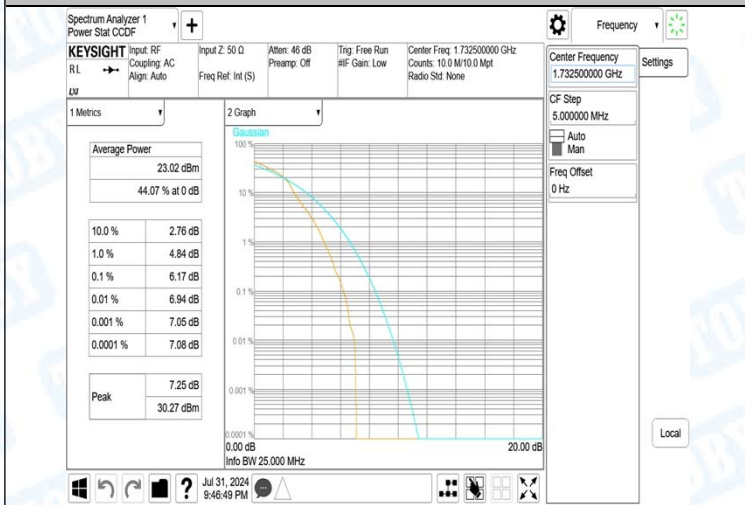

Band4-5MHz-QPSK-20175-25RB#0-PASS

Band4-5MHz-QPSK-20375-1RB#0-PASS

Band4-5MHz-QPSK-20375-25RB#0-PASS

Band4-5MHz-16QAM-19975-1RB#0-PASS

Band4-5MHz-16QAM-19975-25RB#0-PASS

Band4-5MHz-16QAM-20175-1RB#0-PASS

Band4-5MHz-16QAM-20175-25RB#0-PASS