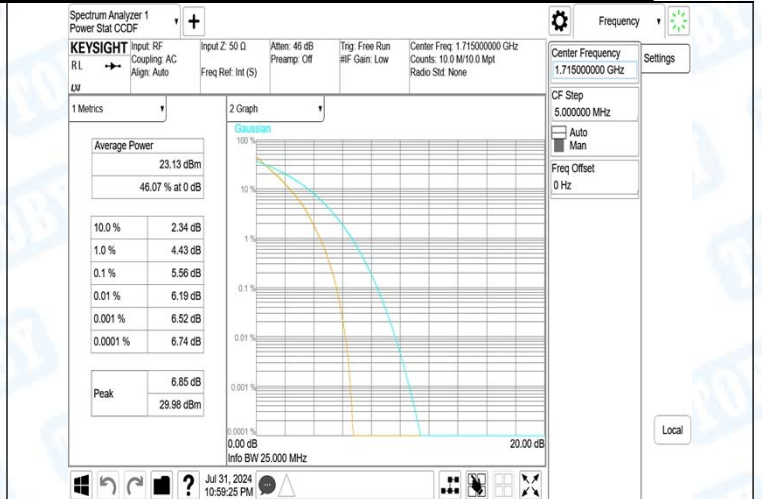

Band4-5MHz-16QAM-20375-1RB#0-PASS

Band4-5MHz-16QAM-20375-25RB#0-PASS

Band4-10MHz-QPSK-20000-1RB#0-PASS

Band4-10MHz-QPSK-20000-50RB#0-PASS

Band4-10MHz-QPSK-20175-1RB#0-PASS

Band4-10MHz-QPSK-20175-50RB#0-PASS