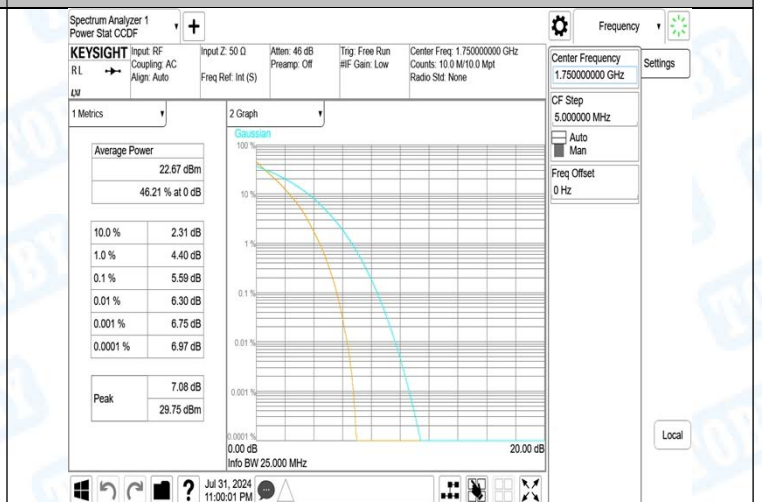

Band4-10MHz-QPSK-20350-50RB#0-PASS