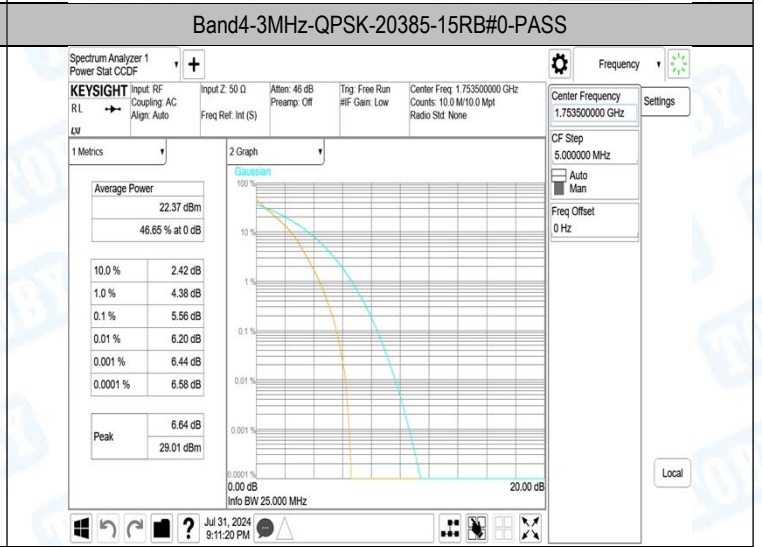

Test Graphs

Band4-1.4MHz-16QAM-20175-1RB#0-PASS

Band4-1.4MHz-16QAM-20175-6RB#0-PASS

Band4-1.4MHz-16QAM-20393-1RB#0-PASS

Band4-1.4MHz-16QAM-20393-6RB#0-PASS

Band4-3MHz-QPSK-19965-1RB#0-PASS

Band4-3MHz-QPSK-19965-15RB#0-PASS