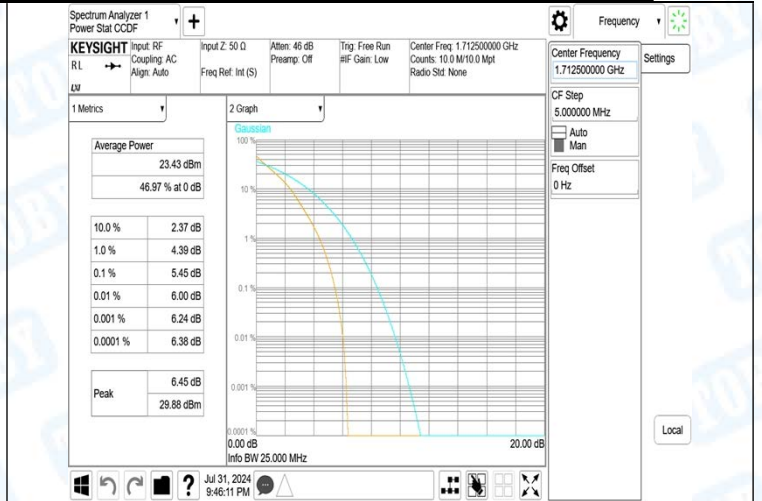

Band4-3MHz-16QAM-20175-1RB#0-PASS

Band4-3MHz-16QAM-20175-15RB#0-PASS

Band4-3MHz-16QAM-20385-1RB#0-PASS

Band4-3MHz-16QAM-20385-15RB#0-PASS

Band4-5MHz-QPSK-19975-1RB#0-PASS

Band4-5MHz-QPSK-19975-25RB#0-PASS

Band4-5MHz-QPSK-20175-1RB#0-PASS