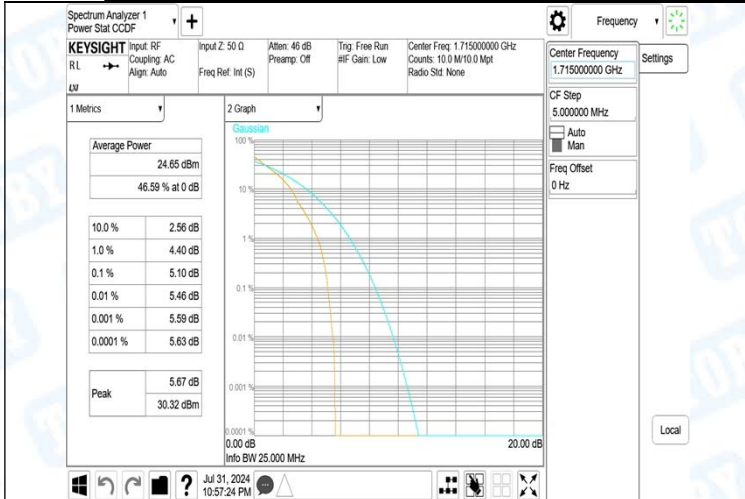

Band4-5MHz-16QAM-20375-1RB#0-PASS

Band4-5MHz-16QAM-20375-25RB#0-PASS

Band4-10MHz-QPSK-20000-1RB#0-PASS

Band4-10MHz-QPSK-20000-50RB#0-PASS

Band4-10MHz-QPSK-20175-1RB#0-PASS

Band4-10MHz-QPSK-20175-50RB#0-PASS