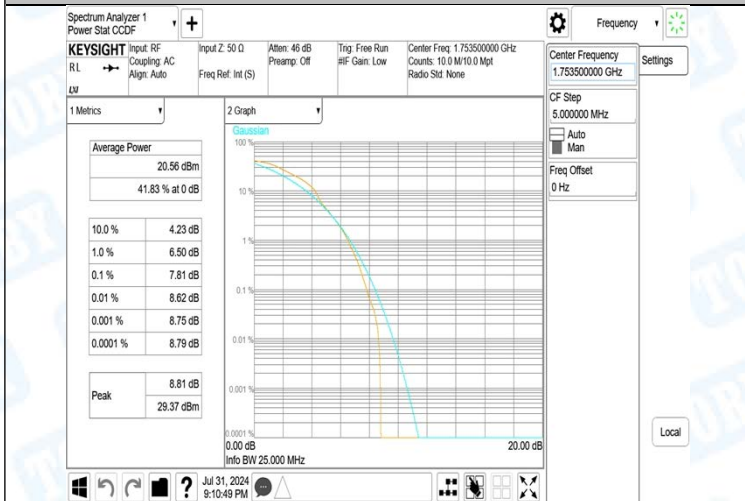

Band4-3MHz-16QAM-20175-1RB#0-PASS

Band4-3MHz-16QAM-20175-15RB#0-PASS

Band4-3MHz-16QAM-20385-1RB#0-PASS

Band4-3MHz-16QAM-20385-15RB#0-PASS

Band4-5MHz-QPSK-19975-1RB#0-PASS

Band4-5MHz-QPSK-19975-25RB#0-PASS

Band4-5MHz-QPSK-20175-1RB#0-PASS