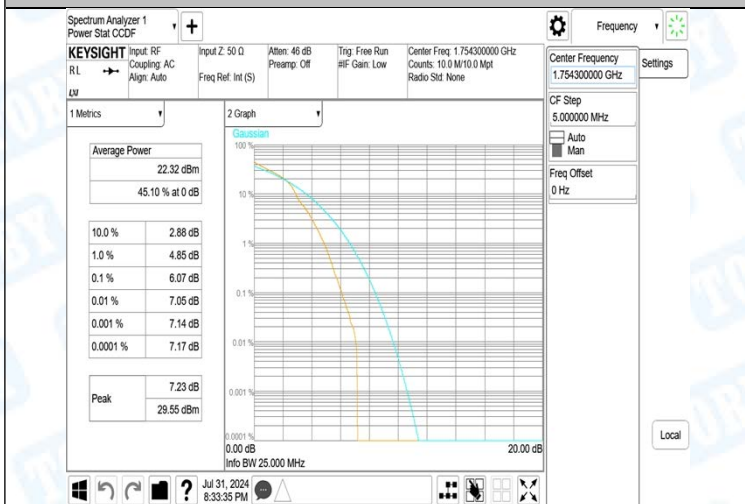

Test Graphs

Band4-1.4MHz-16QAM-20175-1RB#0-PASS

Band4-1.4MHz-16QAM-20175-6RB#0-PASS

Band4-1.4MHz-16QAM-20393-1RB#0-PASS

Band4-1.4MHz-16QAM-20393-6RB#0-PASS

Band4-3MHz-QPSK-19965-1RB#0-PASS

Band4-3MHz-QPSK-19965-15RB#0-PASS