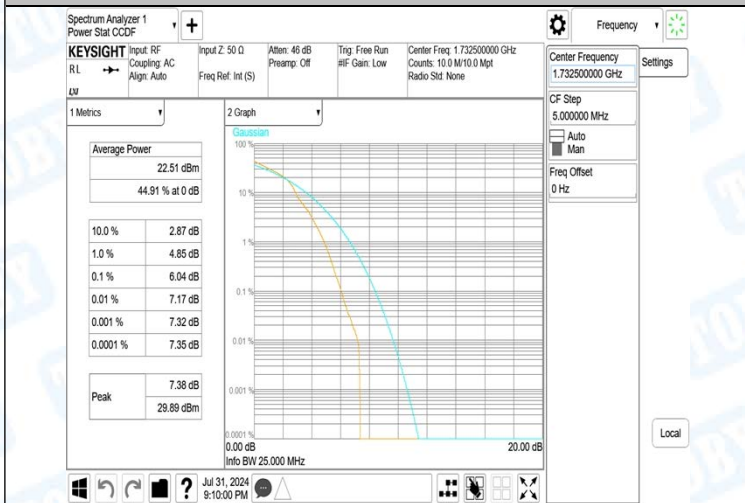

Band4-3MHz-16QAM-20175-1RB#0-PASS