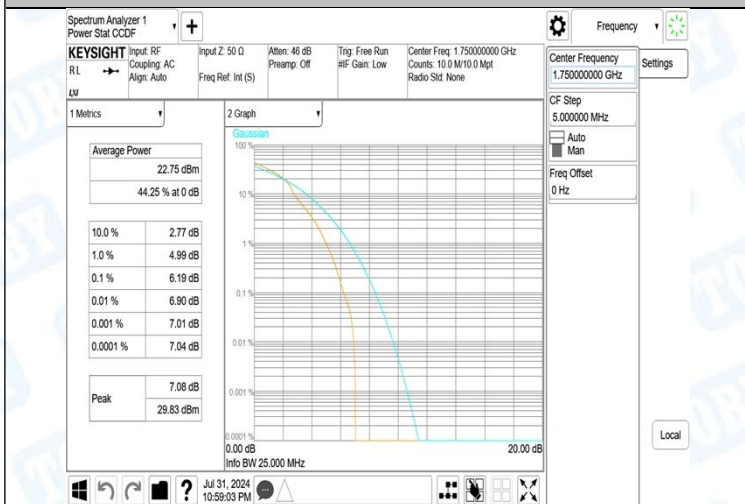

Band4-10MHz-16QAM-20350-1RB#0-PASS