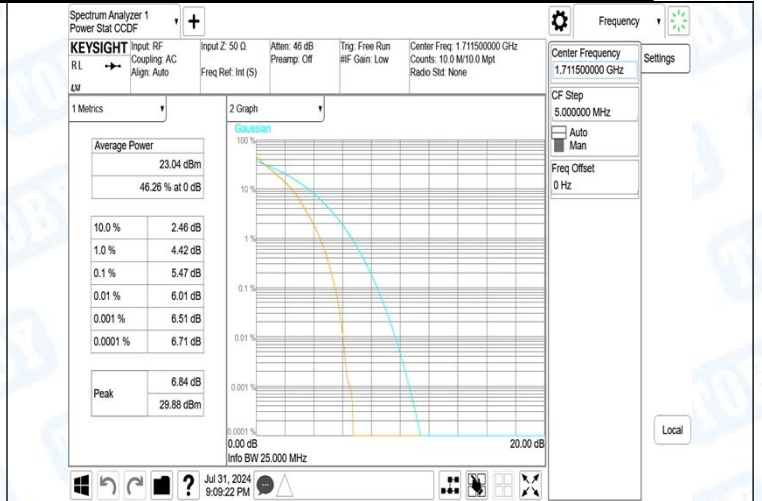

Test Graphs

Band4-1.4MHz-16QAM-20175-1RB#0-PASS

Band4-1.4MHz-16QAM-20175-6RB#0-PASS

Band4-1.4MHz-16QAM-20393-1RB#0-PASS

Band4-1.4MHz-16QAM-20393-6RB#0-PASS

Band4-3MHz-QPSK-19965-1RB#0-PASS

Band4-3MHz-QPSK-19965-15RB#0-PASS