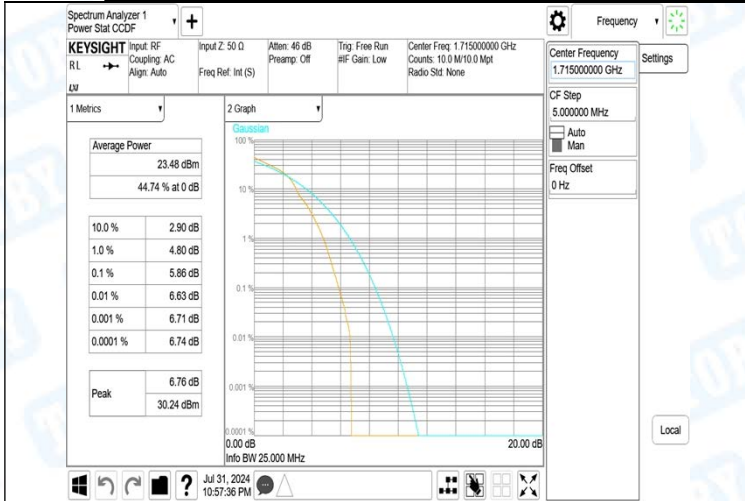

Band4-10MHz-QPSK-20350-1RB#0-PASS

Band4-10MHz-QPSK-20350-50RB#0-PASS

Band4-10MHz-16QAM-20000-1RB#0-PASS

Band4-10MHz-16QAM-20000-27RB#0-PASS

Band4-10MHz-16QAM-20175-1RB#0-PASS

Band4-10MHz-16QAM-20175-27RB#0-PASS