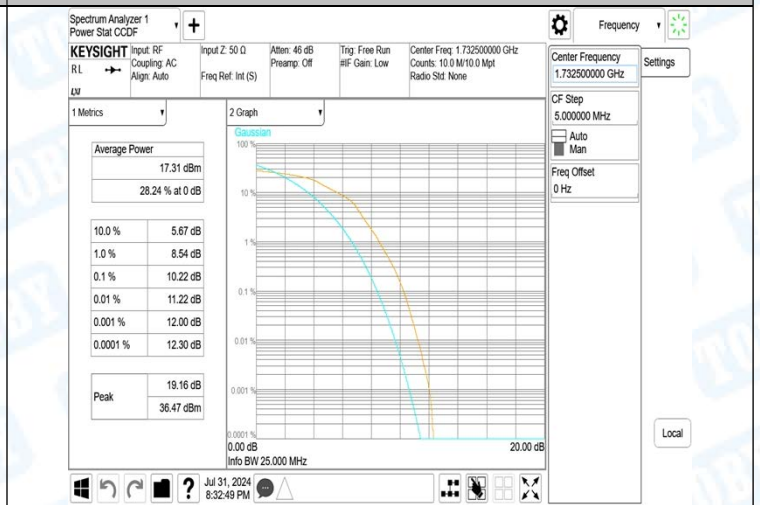

Test Graphs

Band4-1.4MHz-16QAM-20175-1RB#0-PASS

Band4-1.4MHz-16QAM-20175-6RB#0-PASS

Band4-1.4MHz-16QAM-20393-1RB#0-PASS

Band4-1.4MHz-16QAM-20393-6RB#0-PASS

Band4-3MHz-QPSK-19965-1RB#0-PASS

Band4-3MHz-QPSK-19965-15RB#0-PASS