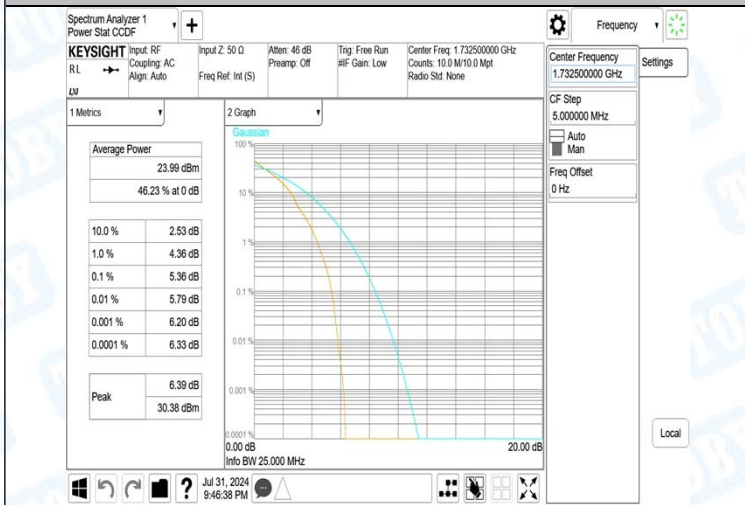

Band4-5MHz-QPSK-20175-1RB#0-PASS