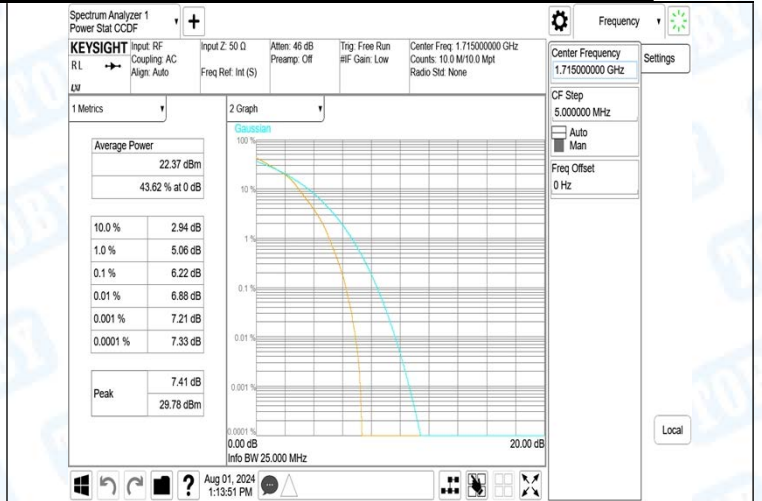

Band4-10MHz-QPSK-20350-1RB#0-PASS

Band4-10MHz-QPSK-20350-50RB#0-PASS

Band4-10MHz-16QAM-20000-1RB#0-PASS

Band4-10MHz-16QAM-20000-27RB#0-PASS

Band4-10MHz-16QAM-20175-1RB#0-PASS

Band4-10MHz-16QAM-20175-27RB#0-PASS