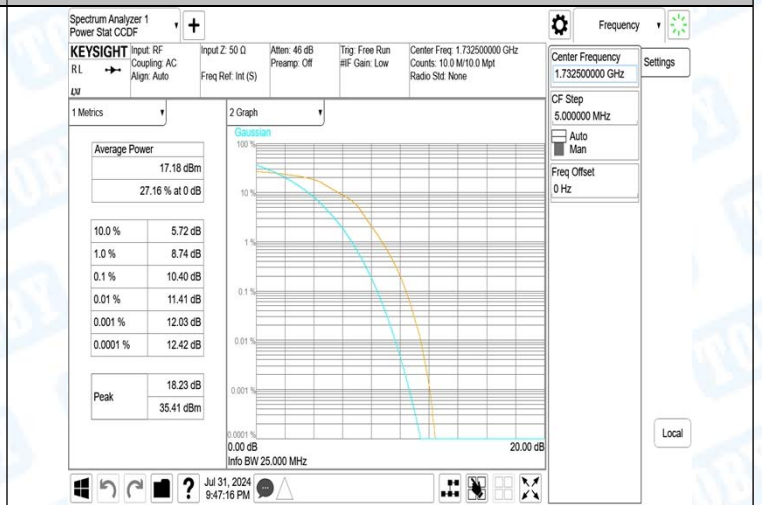

Band4-5MHz-16QAM-20175-25RB#0-PASS