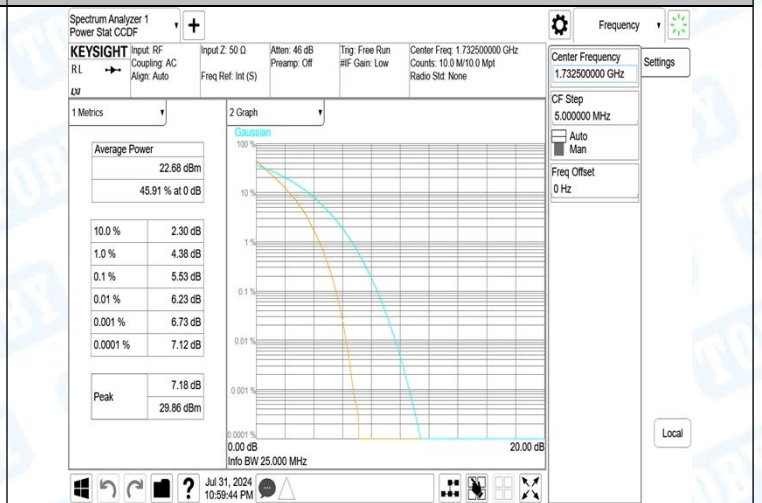

Band4-10MHz-QPSK-20175-50RB#0-PASS