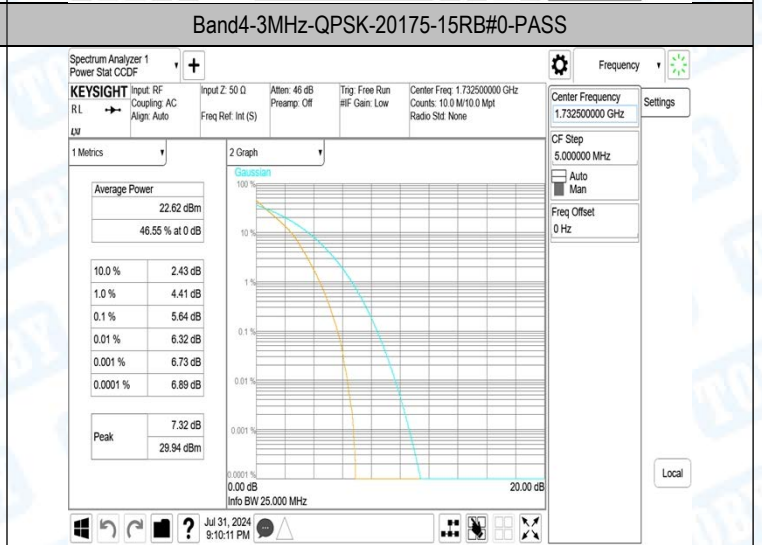

Test Graphs

Band4-1.4MHz-16QAM-20175-1RB#0-PASS

Band4-1.4MHz-16QAM-20175-6RB#0-PASS

Band4-1.4MHz-16QAM-20393-1RB#0-PASS

Band4-1.4MHz-16QAM-20393-6RB#0-PASS

Band4-3MHz-QPSK-19965-1RB#0-PASS

Band4-3MHz-QPSK-19965-15RB#0-PASS