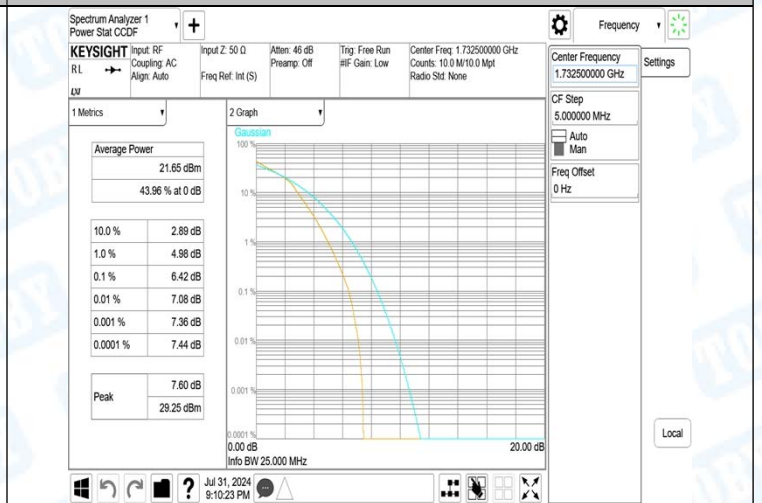

Band4-3MHz-16QAM-20175-15RB#0-PASS