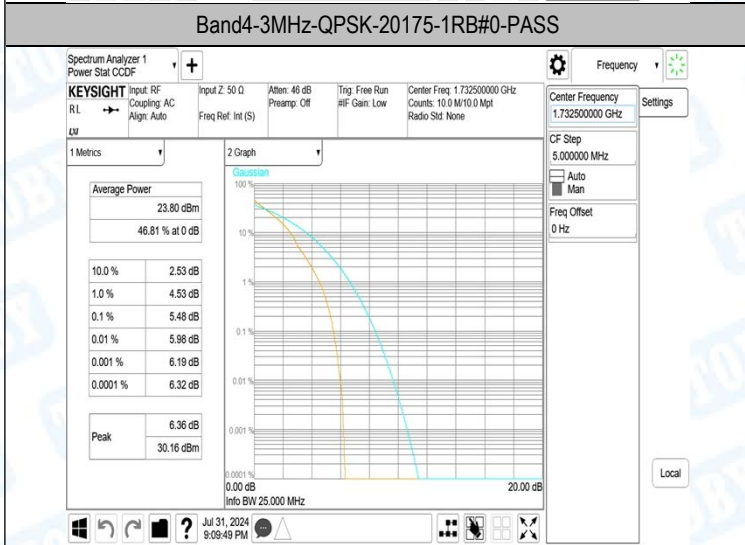

Test Graphs

Band4-1.4MHz-16QAM-20175-1RB#0-PASS

Band4-1.4MHz-16QAM-20175-6RB#0-PASS

Band4-1.4MHz-16QAM-20393-1RB#0-PASS

Band4-1.4MHz-16QAM-20393-6RB#0-PASS

Band4-3MHz-QPSK-19965-1RB#0-PASS

Band4-3MHz-QPSK-19965-15RB#0-PASS