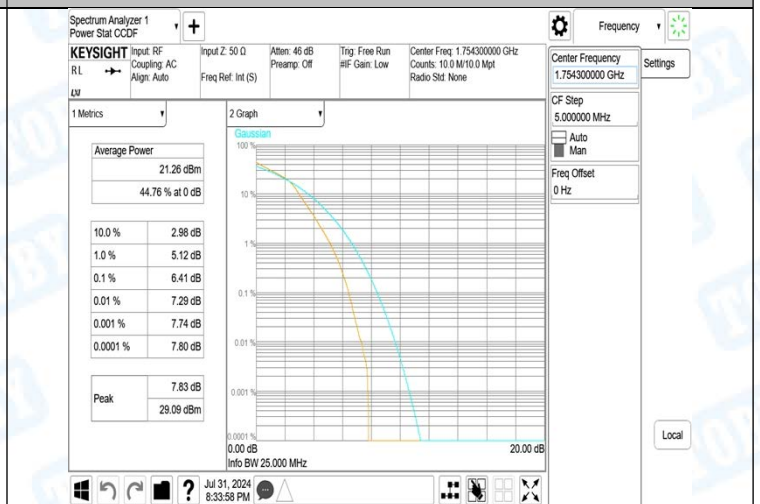

Test Graphs

Band4-1.4MHz-16QAM-20175-1RB#0-PASS

Band4-1.4MHz-16QAM-20175-6RB#0-PASS

Band4-1.4MHz-16QAM-20393-1RB#0-PASS

Band4-1.4MHz-16QAM-20393-6RB#0-PASS

Band4-3MHz-QPSK-19965-1RB#0-PASS

Band4-3MHz-QPSK-19965-15RB#0-PASS