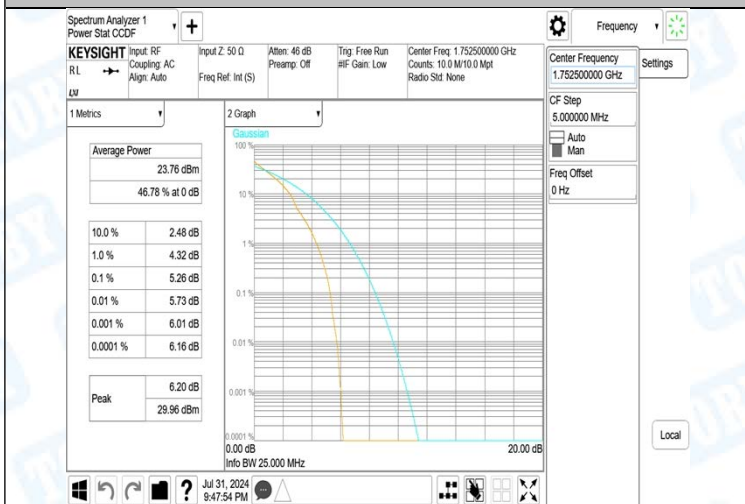

Band4-5MHz-16QAM-20375-1RB#0-PASS