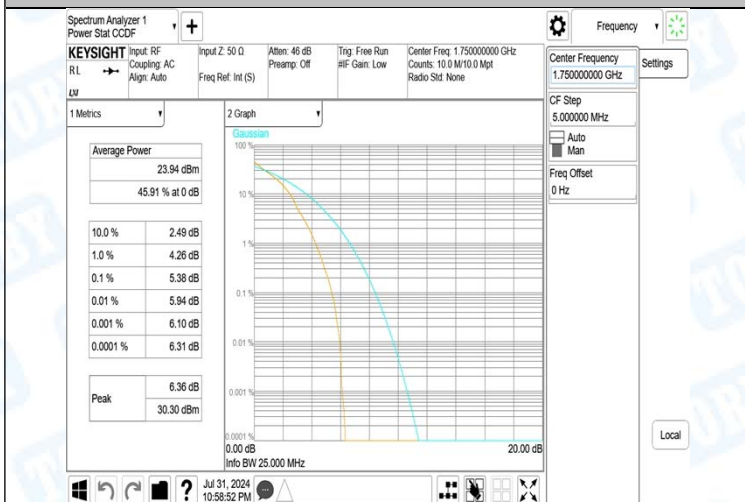

Band4-10MHz-QPSK-20350-1RB#0-PASS