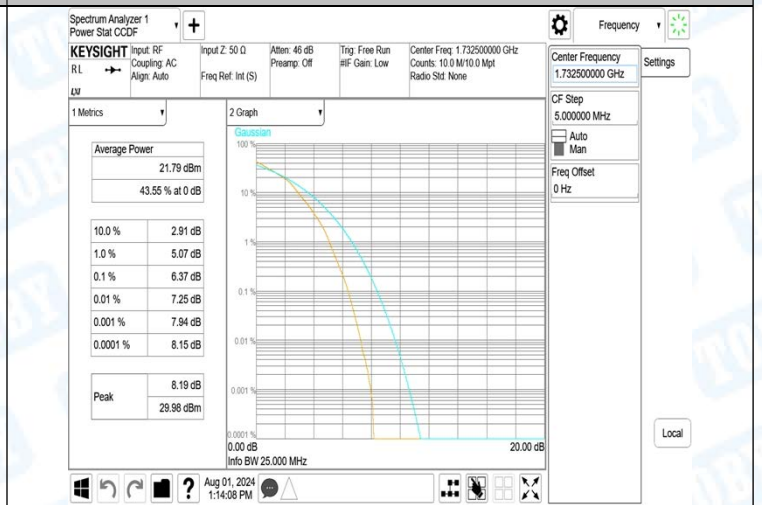

Band4-10MHz-16QAM-20175-27RB#0-PASS