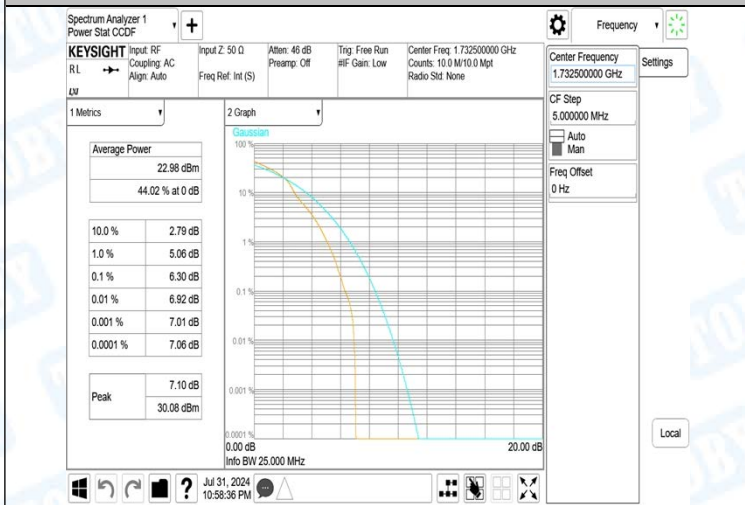

Band4-10MHz-QPSK-20350-1RB#0-PASS

Band4-10MHz-QPSK-20350-50RB#0-PASS

Band4-10MHz-16QAM-20000-1RB#0-PASS

Band4-10MHz-16QAM-20000-27RB#0-PASS

Band4-10MHz-16QAM-20175-1RB#0-PASS

Band4-10MHz-16QAM-20175-27RB#0-PASS