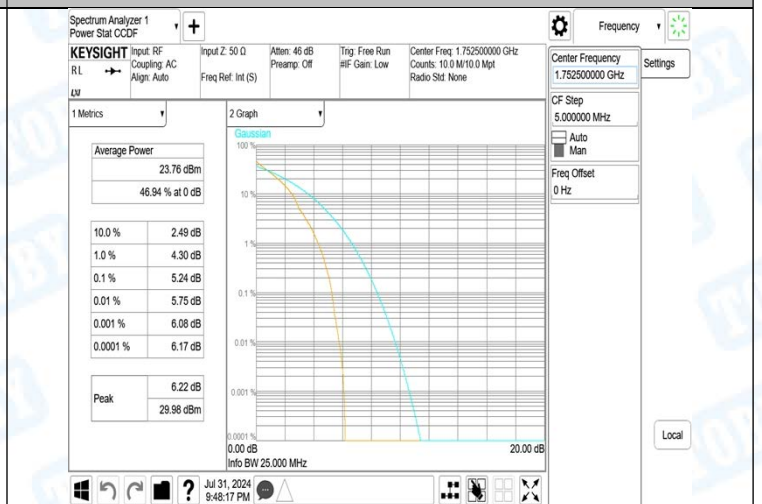

Band4-5MHz-16QAM-20375-25RB#0-PASS