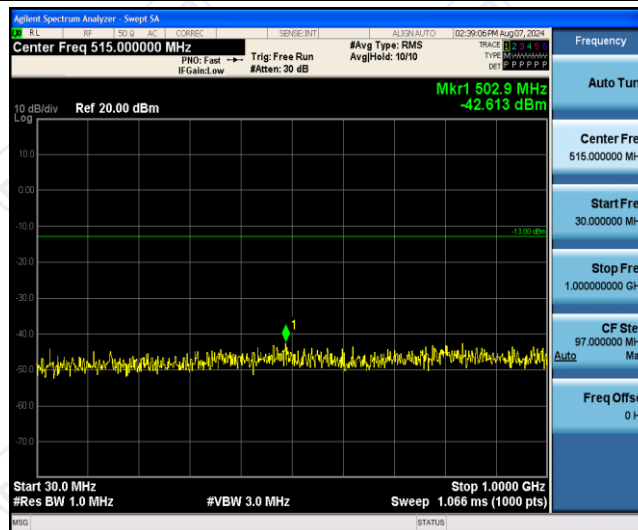

Band66-3MHz-QPSK-132322-1RB#0-Range1:30~1000MHz