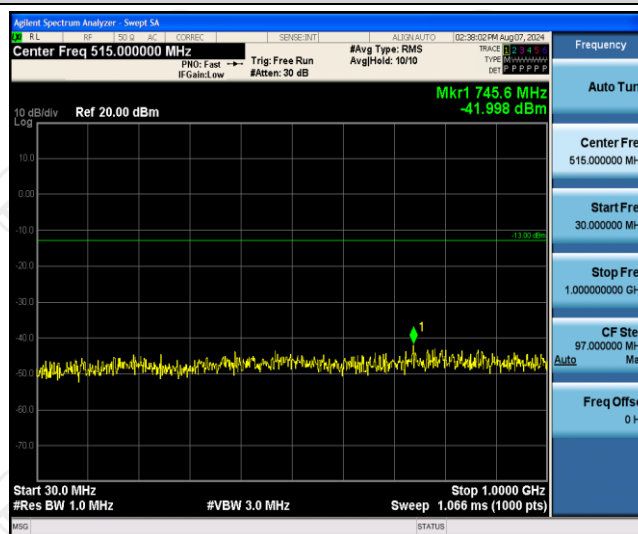

Band66-3MHz-QPSK-131987-1RB#0-Range1:30~1000MHz