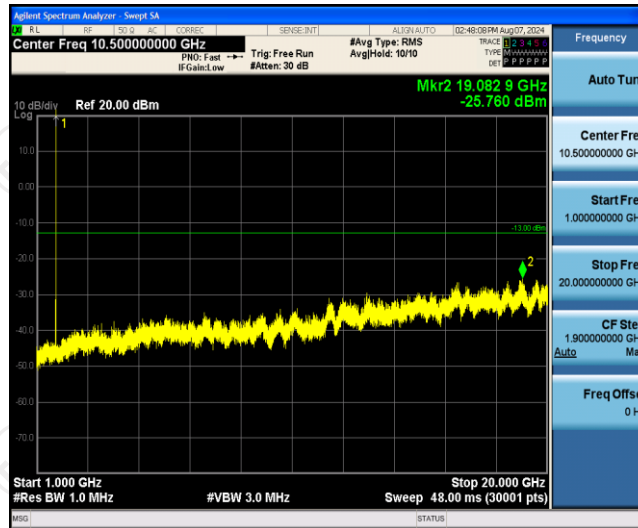

Band66-5MHz-QPSK-131997-1RB#0-Range2:1000~20000MHz