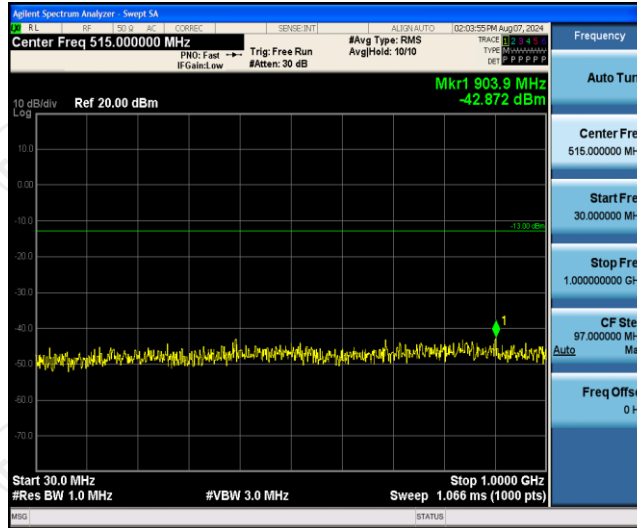

## Test Graphs

Band66-1.4MHz-QPSK-131979-1RB#0-Range2:1000~20000MHz

Band66-1.4MHz-QPSK-132322-1RB#0-Range1:30~1000MHz

Band66-1.4MHz-QPSK-132322-1RB#0-Range2:1000~20000MHz

Band66-1.4MHz-QPSK-132665-1RB#0-Range1:30~1000MHz