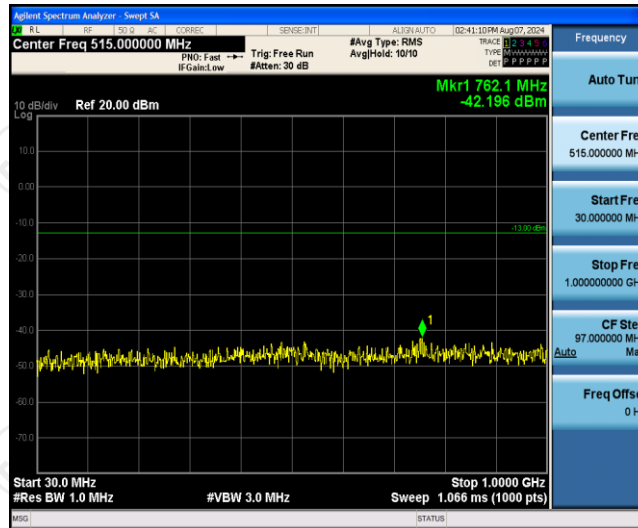

Band66-3MHz-16QAM-131987-1RB#0-Range1:30~1000MHz

Band66-3MHz-16QAM-131987-1RB#0-Range2: 1000~20000MHz

Band66-3MHz-16QAM-132322-1RB#0-Range1:30~1000MHz

Band66-3MHz-16QAM-132322-1RB#0-Range2: 1000~20000MHz