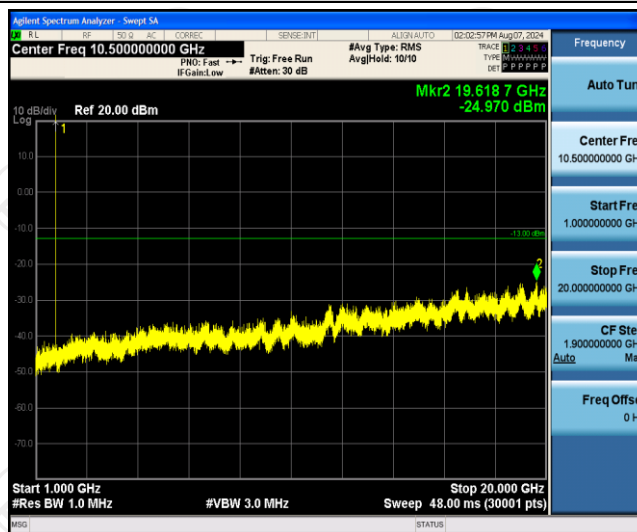

## Test Graphs

Band66-1.4MHz-QPSK-131979-1RB#0-Range2:1000~20000MHz

Band66-1.4MHz-QPSK-132322-1RB#0-Range1:30~1000MHz

Band66-1.4MHz-QPSK-132322-1RB#0-Range2:1000~20000MHz

Band66-1.4MHz-QPSK-132665-1RB#0-Range1:30~1000MHz