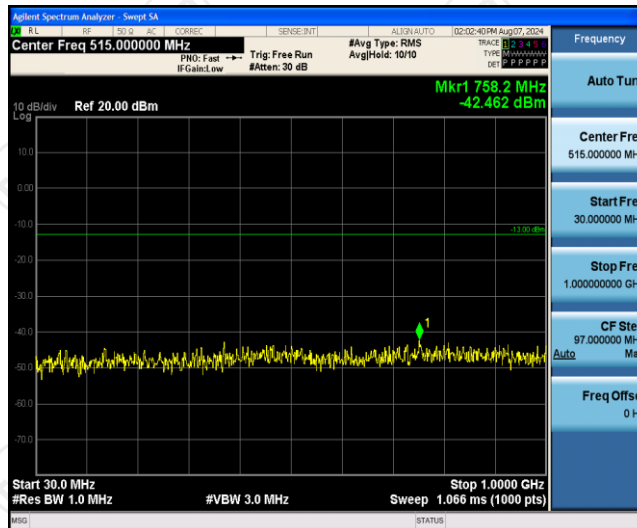

Band66-1.4MHz-QPSK-132322-1RB#0-Range1:30~1000MHz