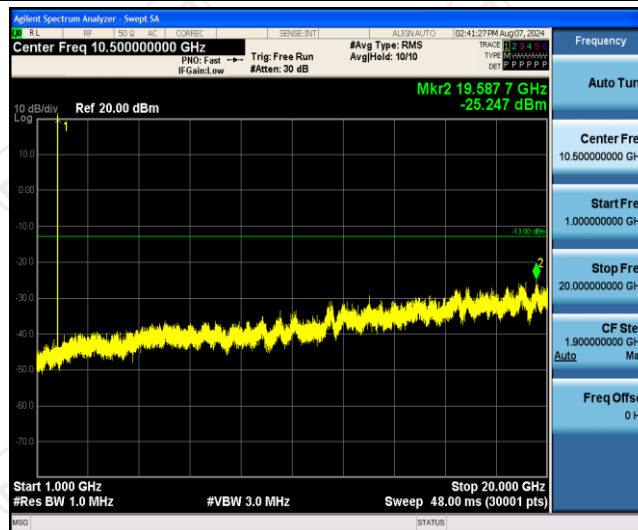

Band66-3MHz-16QAM-132657-1RB#0-Range2:1000~20000MHz