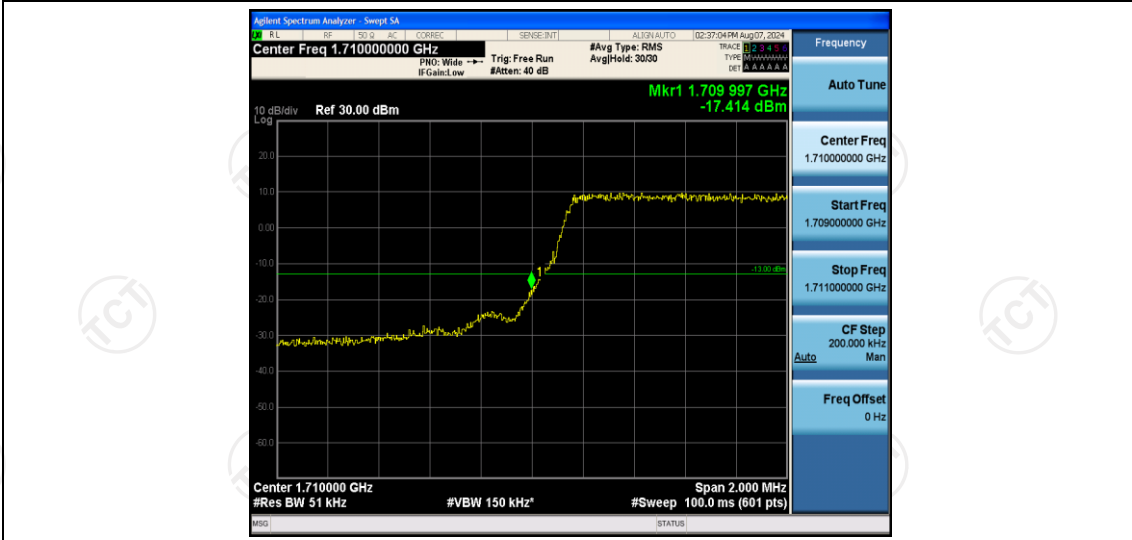

Band66-3MHz-16QAM-131987-15RB#0