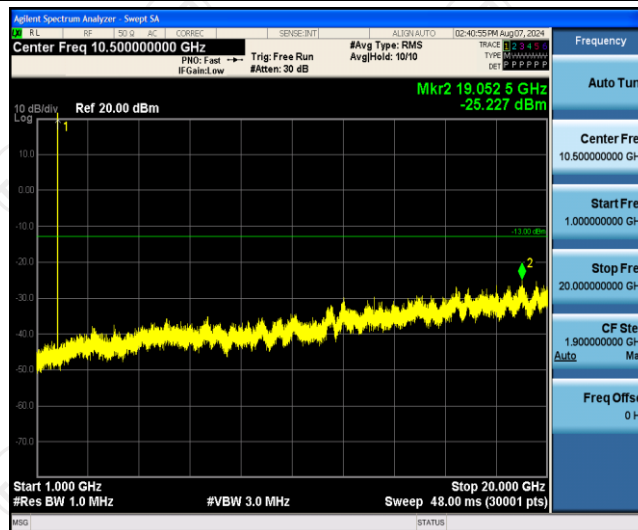

Band66-3MHz-QPSK-131987-1RB#0-Range2:1000~20000MHz

Band66-3MHz-QPSK-132322-1RB#0-Range1:30~1000MHz

Band66-3MHz-QPSK-132322-1RB#0-Range2:1000~20000MHz

Band66-3MHz-QPSK-132657-1RB#0-Range1:30~1000MHz

Band66-3MHz-QPSK-132657-1RB#0-Range2:1000~20000MHz