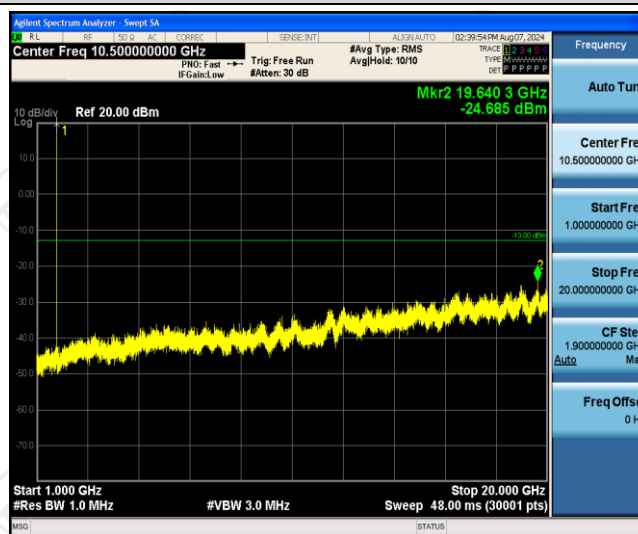

Band66-3MHz-16QAM-132322-1RB#0-Range2: 1000~20000MHz