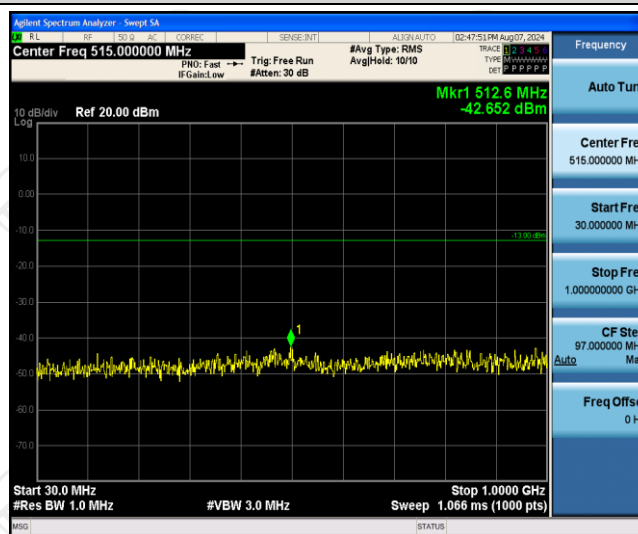

Band66-5MHz-QPSK-131997-1RB#0-Range1:30~1000MHz