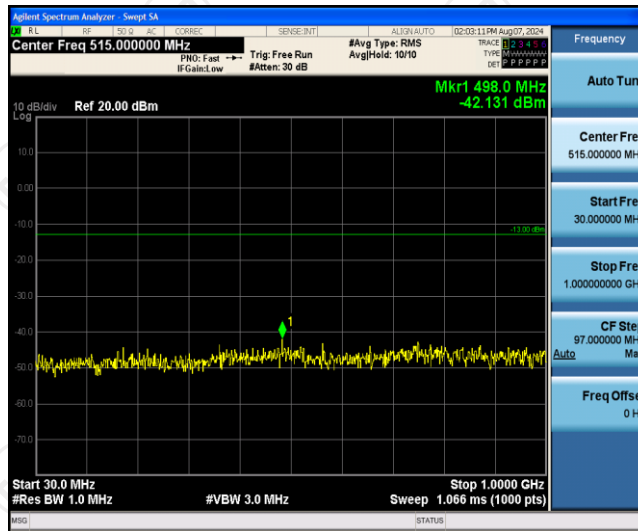

Band66-1.4MHz-QPSK-132665-1RB#0-Range2:1000~20000MHz

Band66-1.4MHz-16QAM-131979-1RB#0-Range1:30~1000MHz

Band66-1.4MHz-16QAM-131979-1RB#0-Range2:1000~20000MHz

Band66-1.4MHz-16QAM-132322-1RB#0-Range1:30~1000MHz