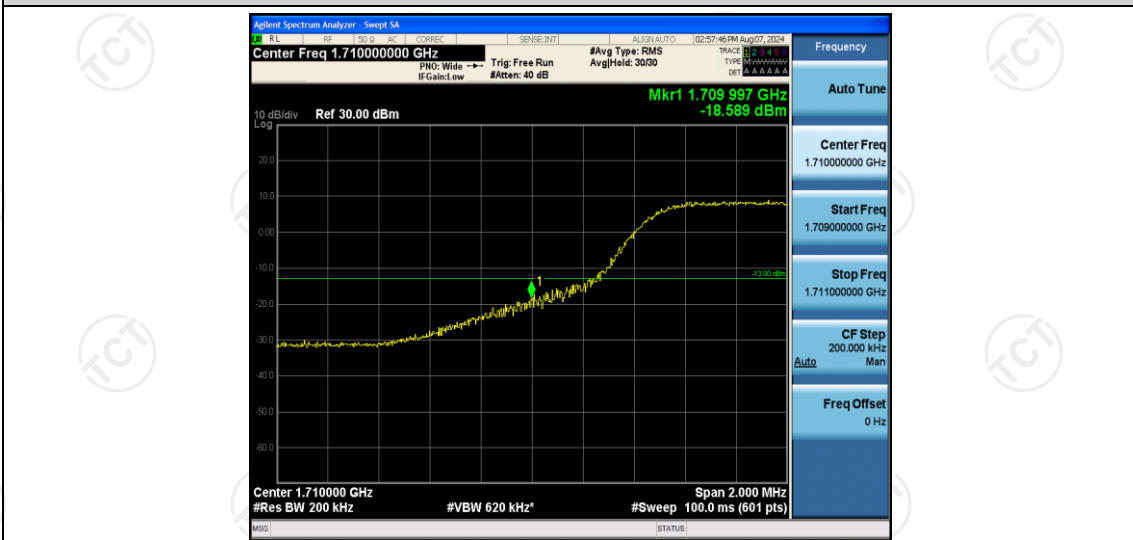

Band66-10MHz-16QAM-132022-50RB#0