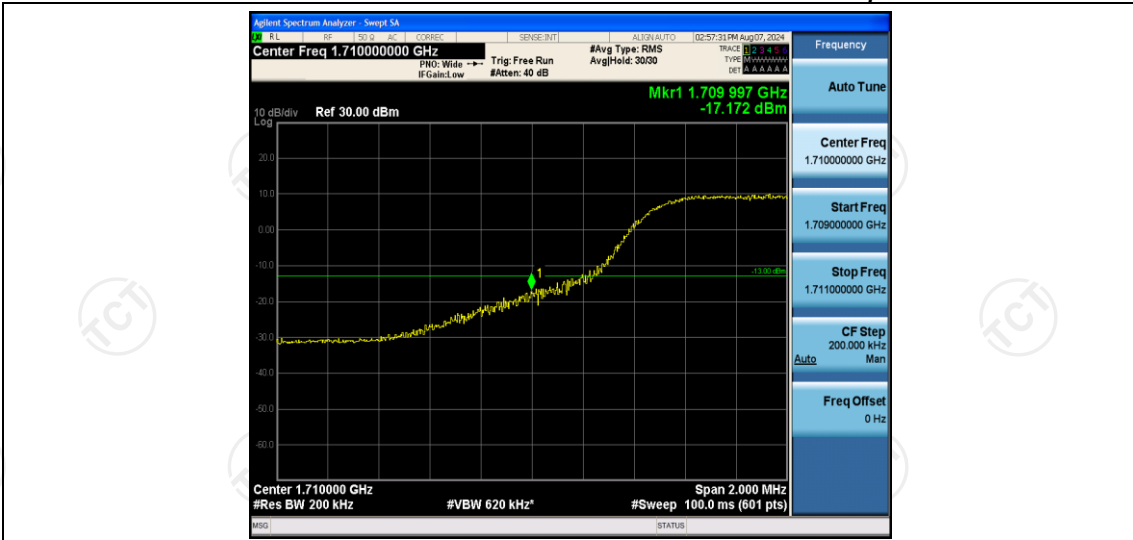

Band66-10MHz-QPSK-132022-50RB#0