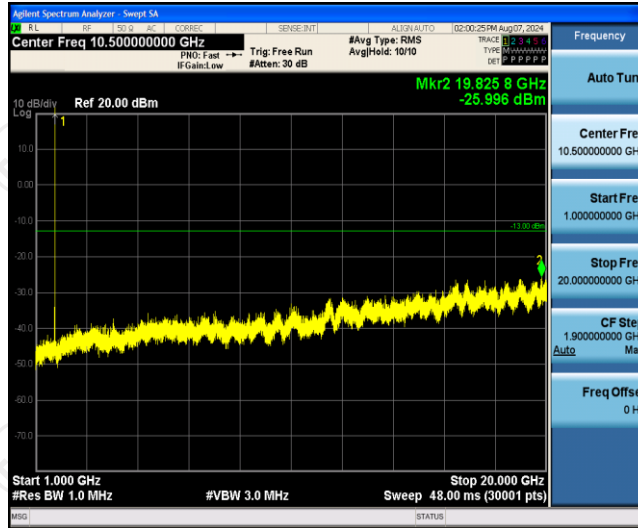

Band66-1.4MHz-16QAM-131979-1RB#0-Range2:1000~20000MHz