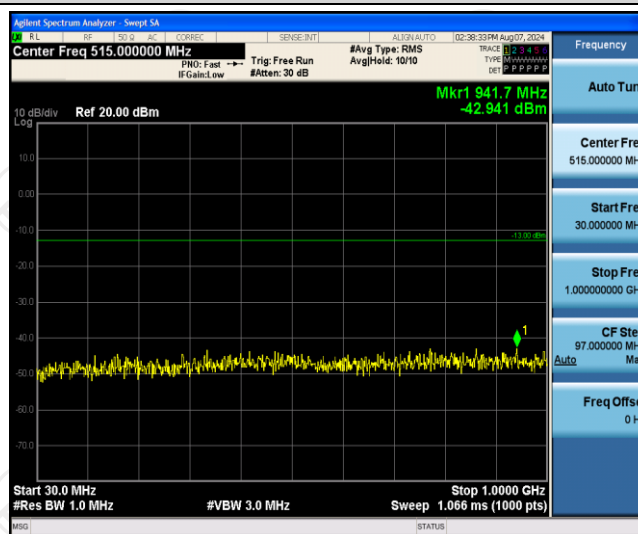

Band66-3MHz-QPSK-131987-1RB#0-Range2:1000~20000MHz

Band66-3MHz-QPSK-132322-1RB#0-Range1:30~1000MHz

Band66-3MHz-QPSK-132322-1RB#0-Range2:1000~20000MHz

Band66-3MHz-QPSK-132657-1RB#0-Range1:30~1000MHz

Band66-3MHz-QPSK-132657-1RB#0-Range2:1000~20000MHz