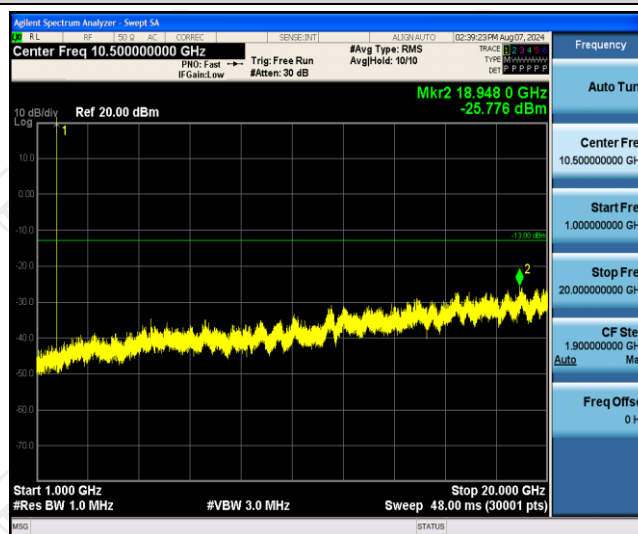

Band66-3MHz-QPSK-132322-1RB#0-Range2:1000~20000MHz