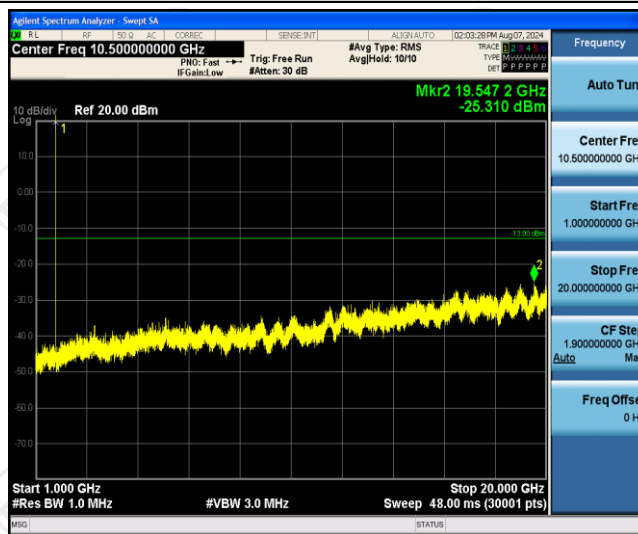

Band66-1.4MHz-QPSK-132665-1RB#0-Range2:1000~20000MHz

Band66-1.4MHz-16QAM-131979-1RB#0-Range1:30~1000MHz

Band66-1.4MHz-16QAM-131979-1RB#0-Range2:1000~20000MHz

Band66-1.4MHz-16QAM-132322-1RB#0-Range1:30~1000MHz