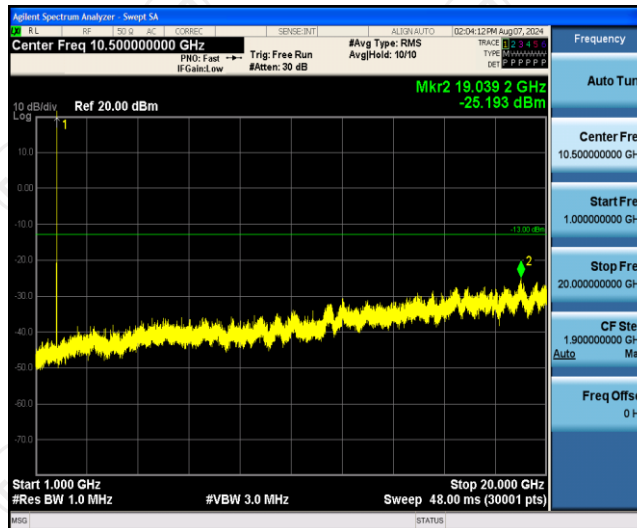

## Test Graphs

Band66-1.4MHz-QPSK-131979-1RB#0-Range2:1000~20000MHz

Band66-1.4MHz-QPSK-132322-1RB#0-Range1:30~1000MHz

Band66-1.4MHz-QPSK-132322-1RB#0-Range2:1000~20000MHz

Band66-1.4MHz-QPSK-132665-1RB#0-Range1:30~1000MHz