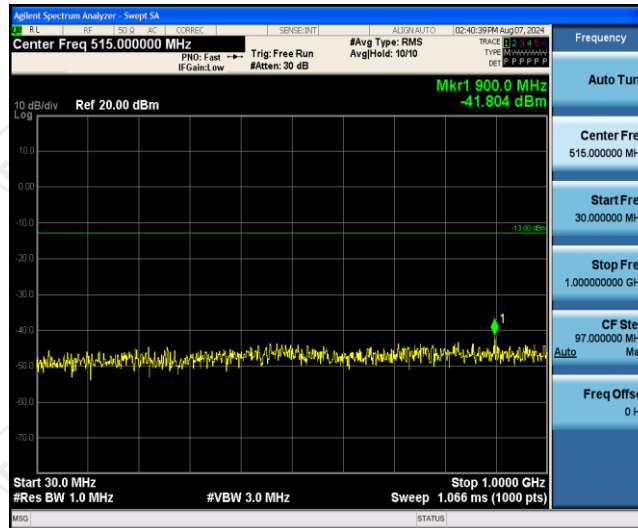

Band66-3MHz-QPSK-132657-1RB#0-Range1:30~1000MHz