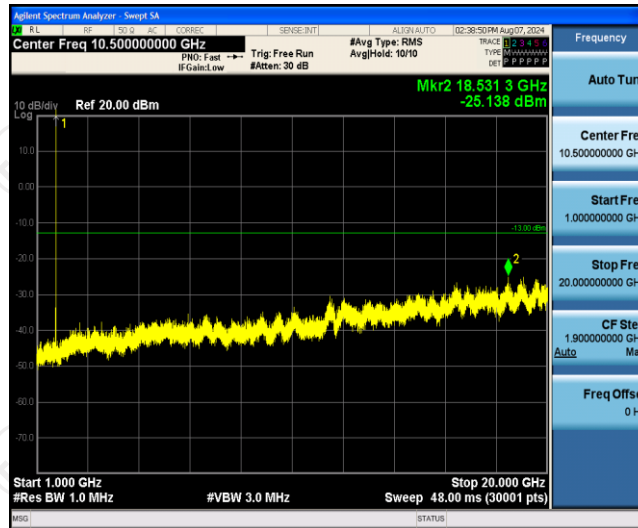

Band66-3MHz-16QAM-131987-1RB#0-Range2: 1000~20000MHz