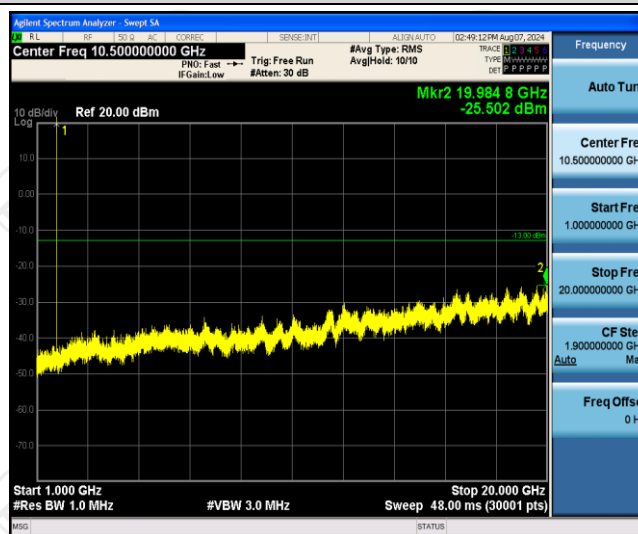

Band66-5MHz-QPSK-132322-1RB#0-Range2:1000~20000MHz