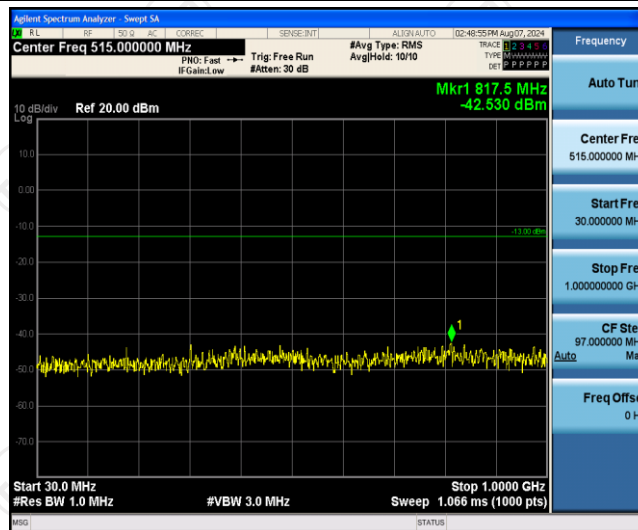

Band66-5MHz-QPSK-132322-1RB#0-Range1:30~1000MHz