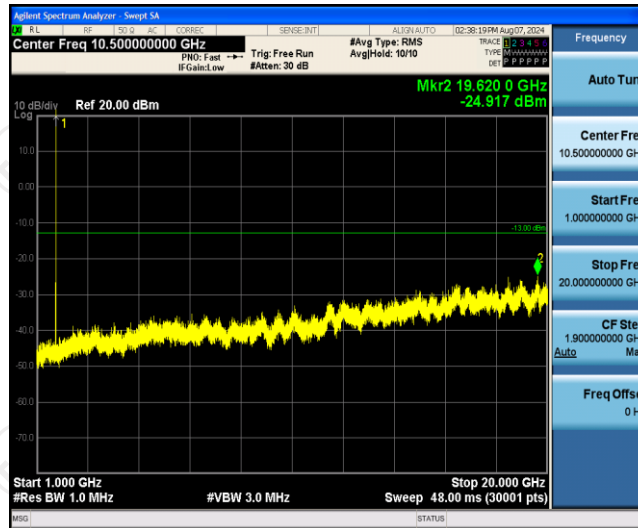

Band66-1.4MHz-16QAM-132322-1RB#0-Range2:1000~20000MHz

Band66-1.4MHz-16QAM-132665-1RB#0-Range1:30~1000MHz

Band66-1.4MHz-16QAM-132665-1RB#0-Range2:1000~20000MHz

Band66-3MHz-QPSK-131987-1RB#0-Range1:30~1000MHz