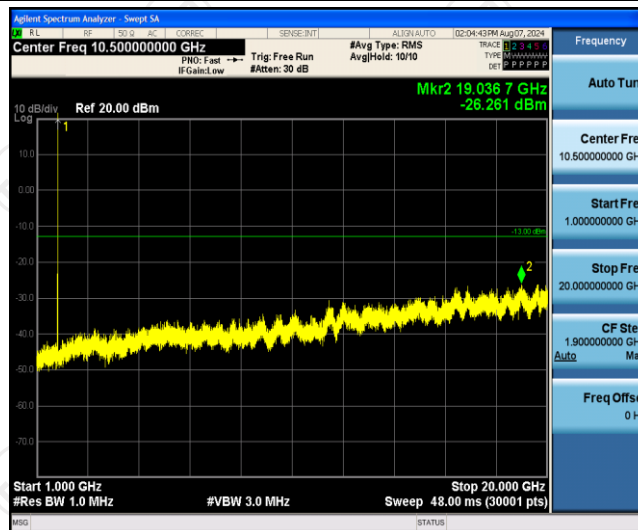

Band66-1.4MHz-16QAM-132665-1RB#0-Range2:1000~20000MHz