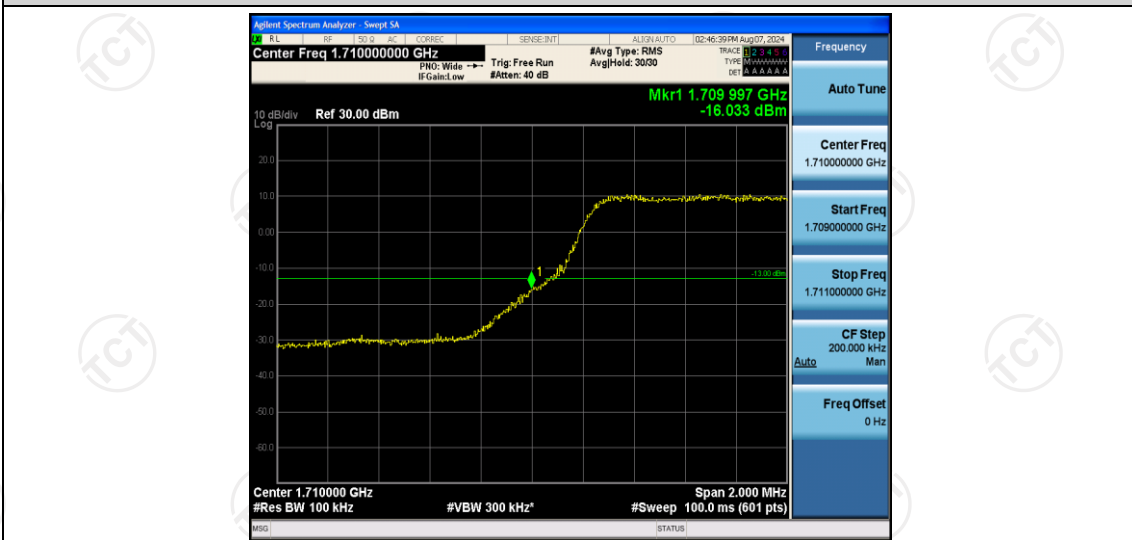

Band66-5MHz-QPSK-131997-25RB#0