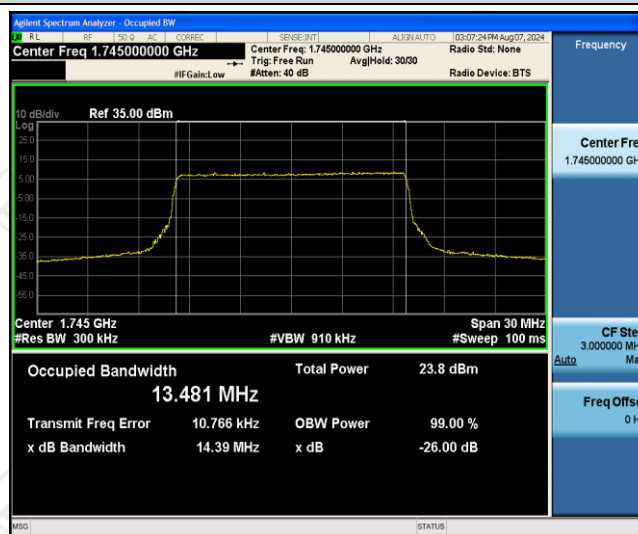

Band66-15MHz-16QAM-132322-75RB#0