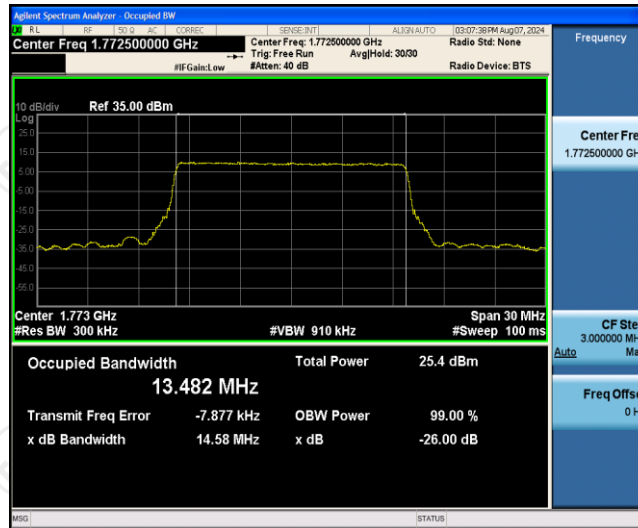

Band66-10MHz-QPSK-132622-50RB#0

Band66-10MHz-16QAM-132022-50RB#0

Band66-10MHz-16QAM-132322-50RB#0

Band66-10MHz-16QAM-132622-50RB#0

Band66-15MHz-QPSK-132047-75RB#0

Band66-15MHz-QPSK-132322-75RB#0

Band66-15MHz-QPSK-132597-75RB#0