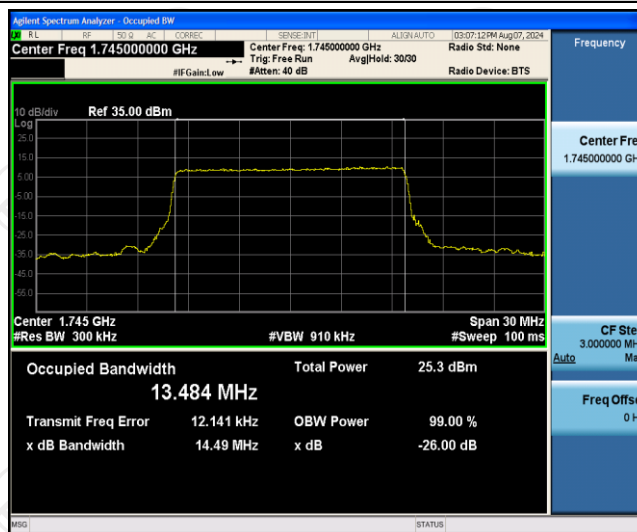

Band66-10MHz-QPSK-132622-50RB#0

Band66-10MHz-16QAM-132022-50RB#0

Band66-10MHz-16QAM-132322-50RB#0

Band66-10MHz-16QAM-132622-50RB#0

Band66-15MHz-QPSK-132047-75RB#0

Band66-15MHz-QPSK-132322-75RB#0

Band66-15MHz-QPSK-132597-75RB#0