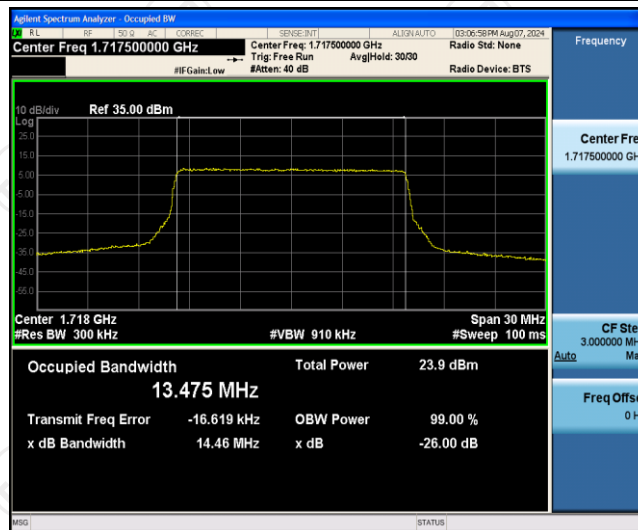

Band66-10MHz-QPSK-132622-50RB#0

Band66-10MHz-16QAM-132022-50RB#0

Band66-10MHz-16QAM-132322-50RB#0

Band66-10MHz-16QAM-132622-50RB#0

Band66-15MHz-QPSK-132047-75RB#0

Band66-15MHz-QPSK-132322-75RB#0

Band66-15MHz-QPSK-132597-75RB#0