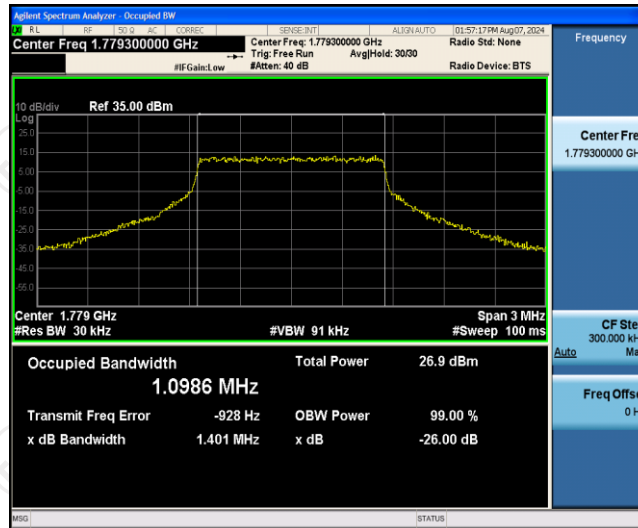

Band66-1.4MHz-QPSK-132665-6RB#0