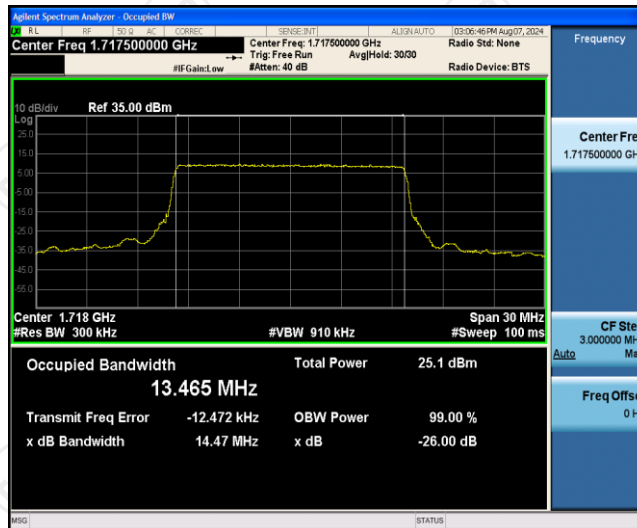

Band66-10MHz-QPSK-132622-50RB#0

Band66-10MHz-16QAM-132022-50RB#0

Band66-10MHz-16QAM-132322-50RB#0

Band66-10MHz-16QAM-132622-50RB#0

Band66-15MHz-QPSK-132047-75RB#0

Band66-15MHz-QPSK-132322-75RB#0

Band66-15MHz-QPSK-132597-75RB#0