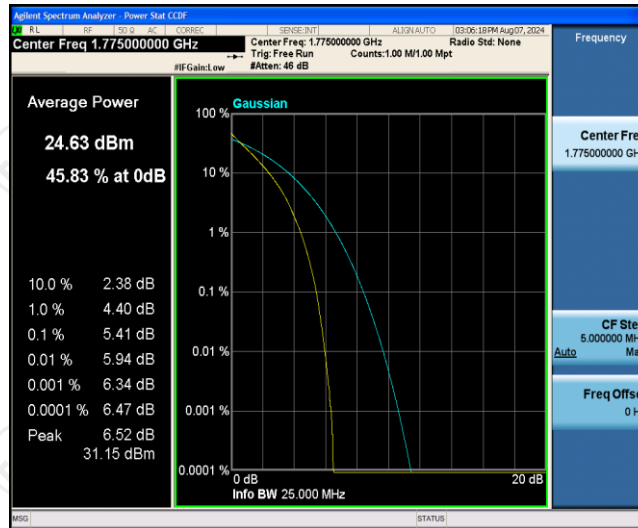

Band66-5MHz-16QAM-132647-25RB#0

Band66-10MHz-QPSK-132022-1RB#0

Band66-10MHz-QPSK-132022-50RB#0

Band66-10MHz-QPSK-132322-1RB#0

Band66-10MHz-QPSK-132322-50RB#0

Band66-10MHz-QPSK-132622-1RB#0

Band66-10MHz-QPSK-132622-50RB#0