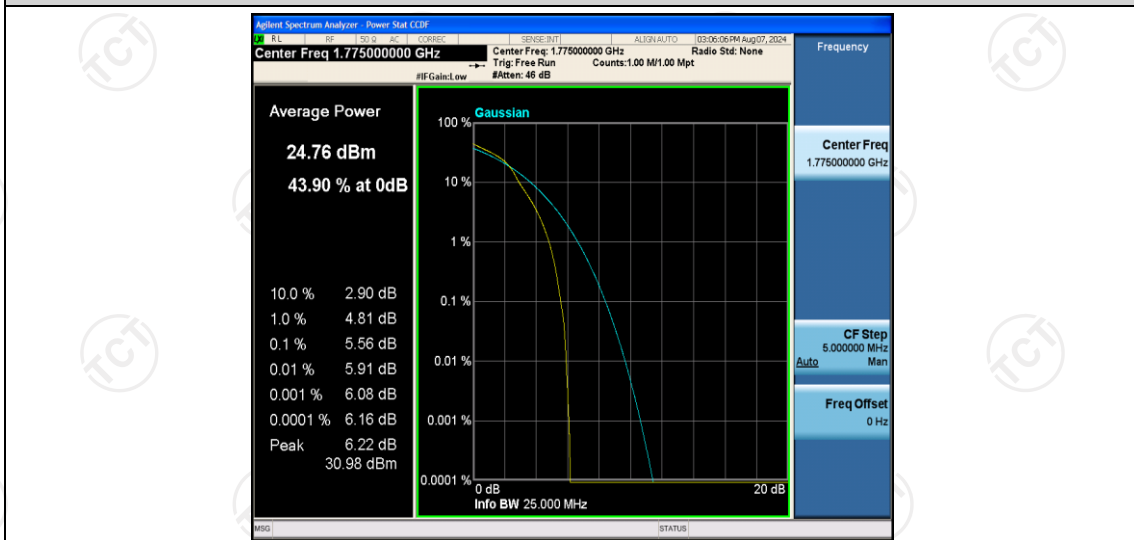

Band66-10MHz-16QAM-132622-1RB#0