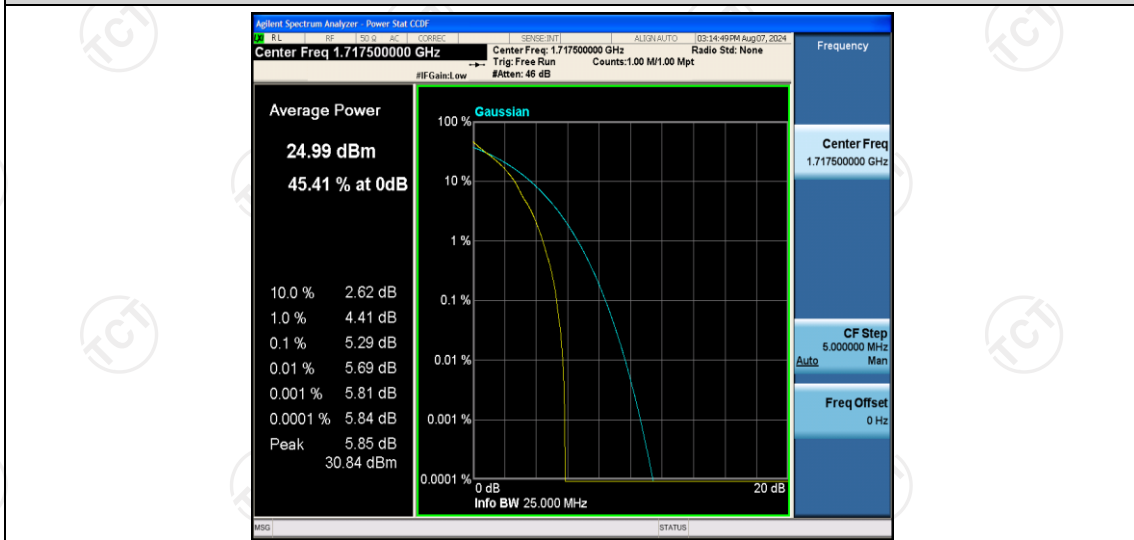

Band66-15MHz-QPSK-132047-1RB#0