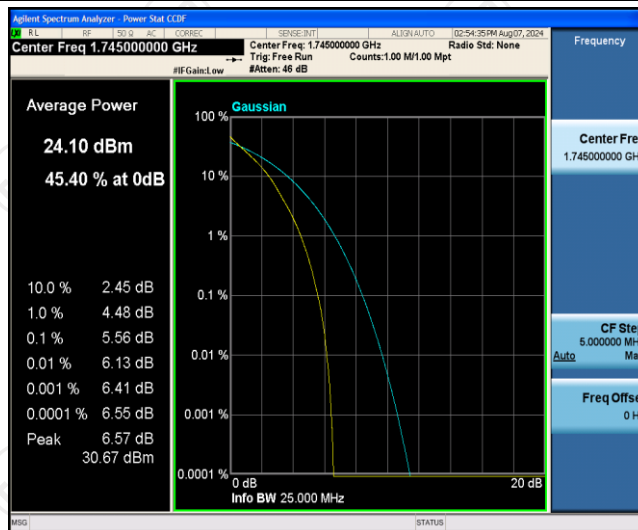

Band66-3MHz-16QAM-132322-15RB#0

Band66-3MHz-16QAM-132657-1RB#0

Band66-3MHz-16QAM-132657-15RB#0

Band66-5MHz-QPSK-131997-1RB#0

Band66-5MHz-QPSK-131997-25RB#0

Band66-5MHz-QPSK-132322-1RB#0

Band66-5MHz-QPSK-132322-25RB#0