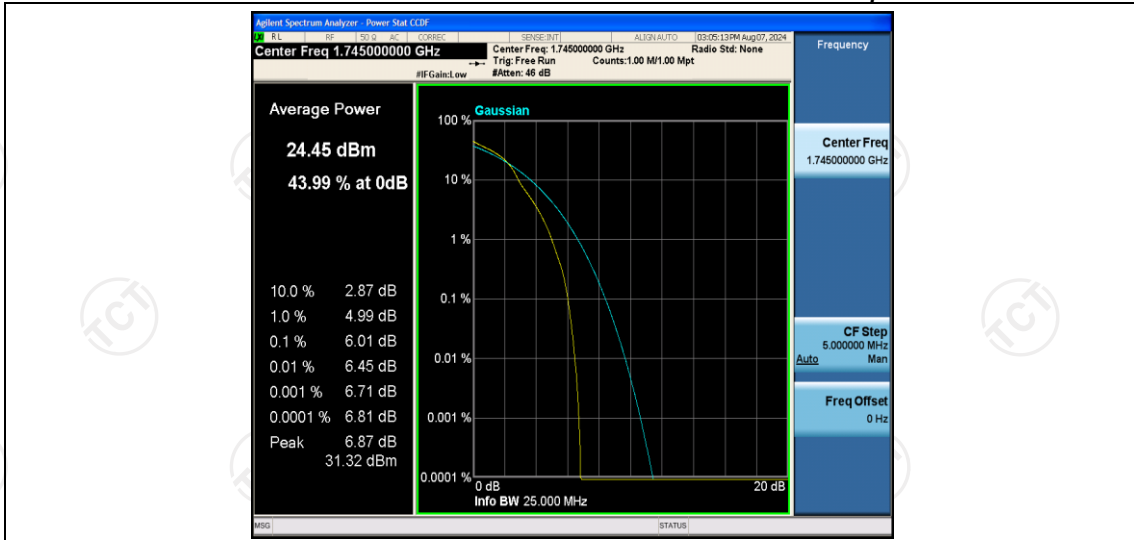

Band66-10MHz-16QAM-132322-1RB#0