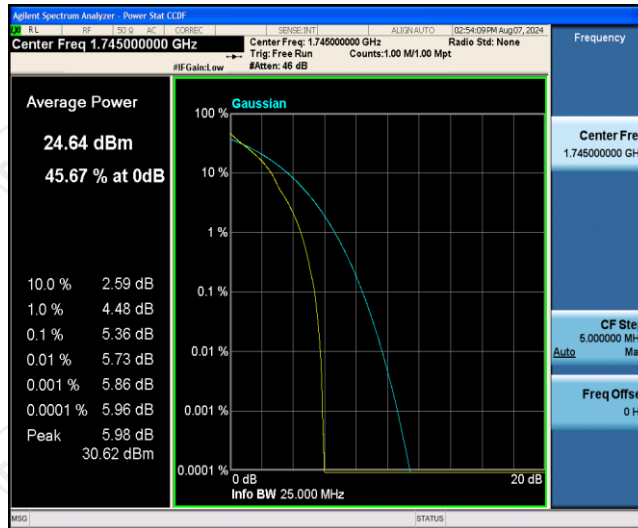

Band66-3MHz-16QAM-132322-15RB#0

Band66-3MHz-16QAM-132657-1RB#0

Band66-3MHz-16QAM-132657-15RB#0

Band66-5MHz-QPSK-131997-1RB#0

Band66-5MHz-QPSK-131997-25RB#0

Band66-5MHz-QPSK-132322-1RB#0

Band66-5MHz-QPSK-132322-25RB#0