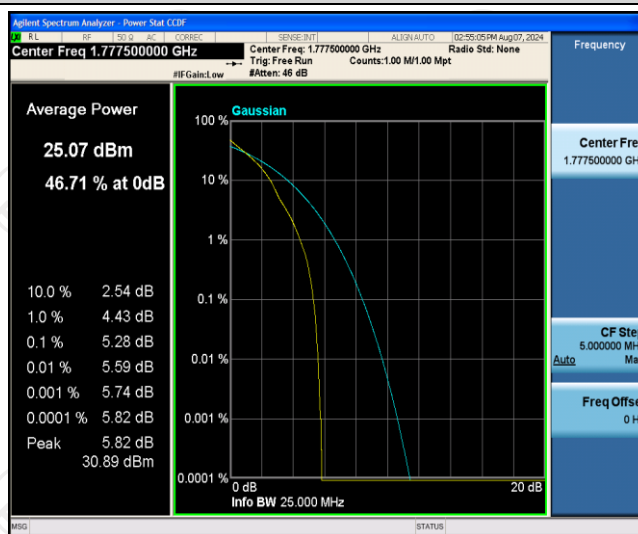

Band66-3MHz-16QAM-132322-15RB#0

Band66-3MHz-16QAM-132657-1RB#0

Band66-3MHz-16QAM-132657-15RB#0

Band66-5MHz-QPSK-131997-1RB#0

Band66-5MHz-QPSK-131997-25RB#0

Band66-5MHz-QPSK-132322-1RB#0

Band66-5MHz-QPSK-132322-25RB#0