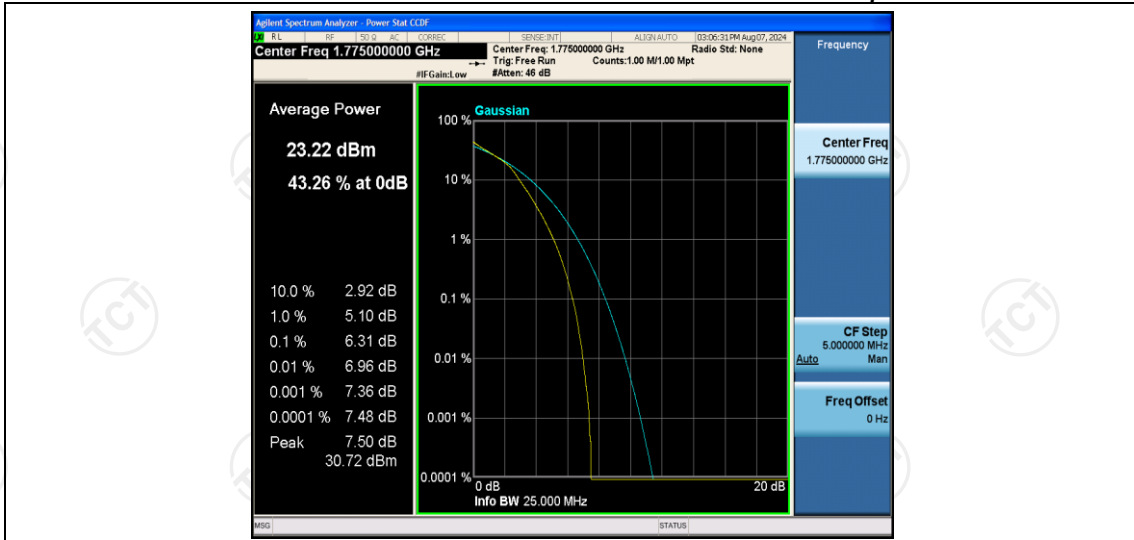

Band66-10MHz-16QAM-132622-50RB#0