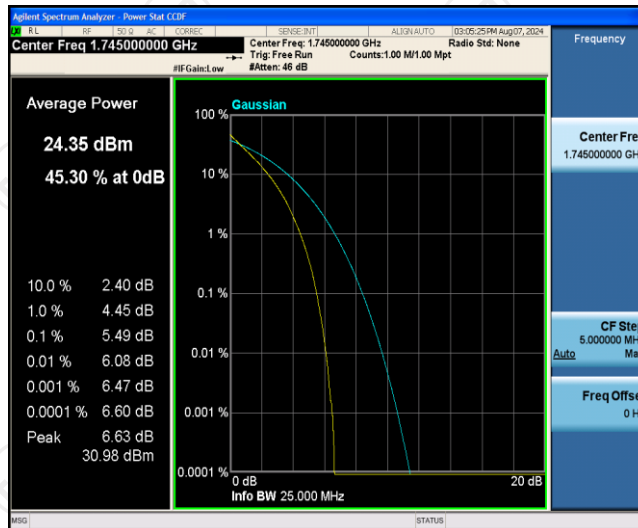

Band66-5MHz-16QAM-132647-25RB#0

Band66-10MHz-QPSK-132022-1RB#0

Band66-10MHz-QPSK-132022-50RB#0

Band66-10MHz-QPSK-132322-1RB#0

Band66-10MHz-QPSK-132322-50RB#0

Band66-10MHz-QPSK-132622-1RB#0

Band66-10MHz-QPSK-132622-50RB#0