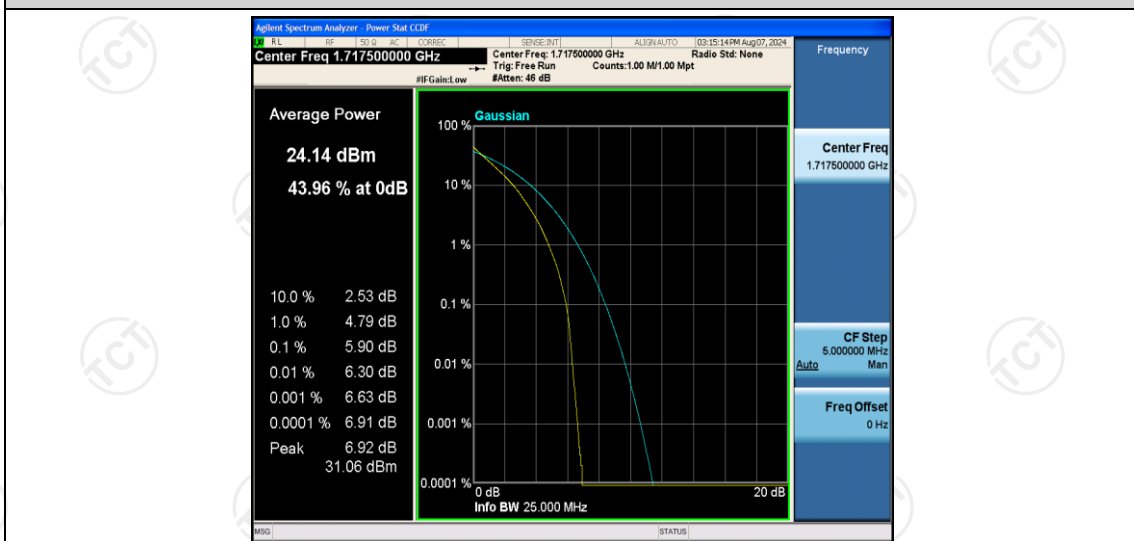

Band66-15MHz-QPSK-132047-75RB#0