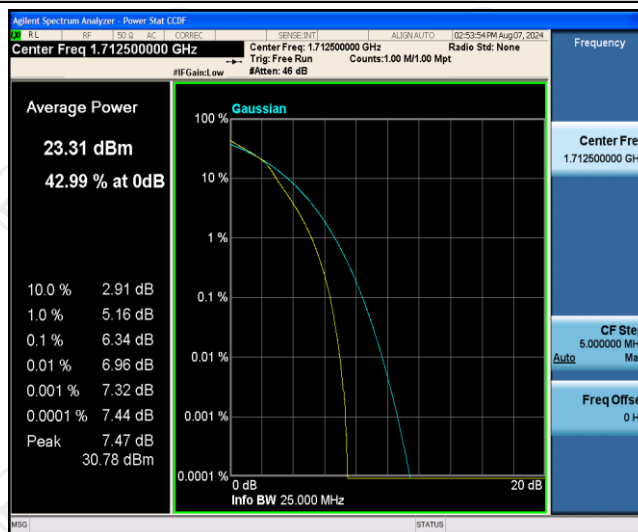

Band66-5MHz-16QAM-131997-25RB#0