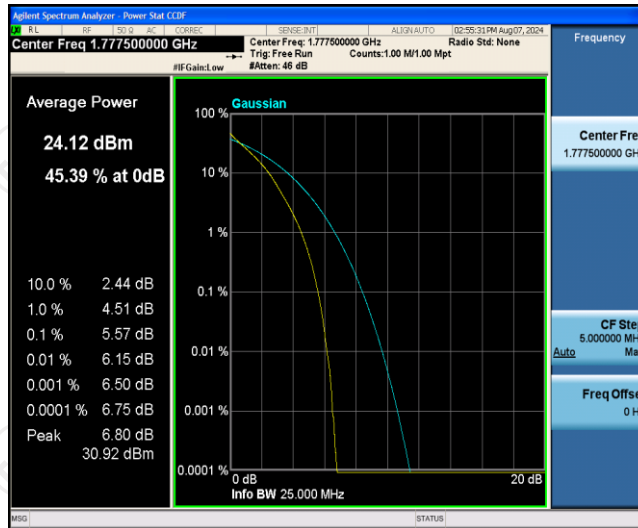

Band66-5MHz-QPSK-132647-25RB#0