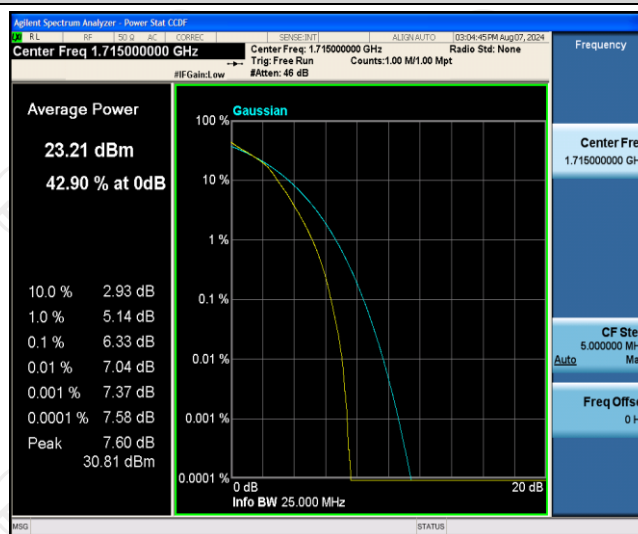

Band66-10MHz-16QAM-132022-50RB#0