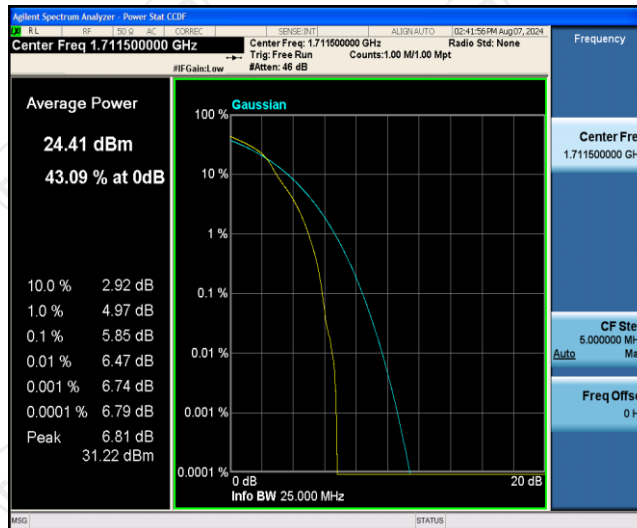

Band66-3MHz-QPSK-132322-1RB#0

Band66-3MHz-QPSK-132322-15RB#0

Band66-3MHz-QPSK-132657-1RB#0

Band66-3MHz-QPSK-132657-15RB#0

Band66-3MHz-16QAM-131987-1RB#0

Band66-3MHz-16QAM-131987-15RB#0

Band66-3MHz-16QAM-132322-1RB#0