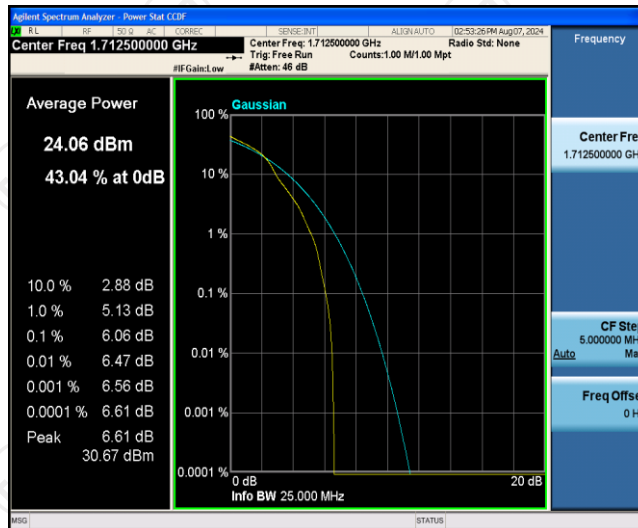

Band66-5MHz-16QAM-131997-1RB#0