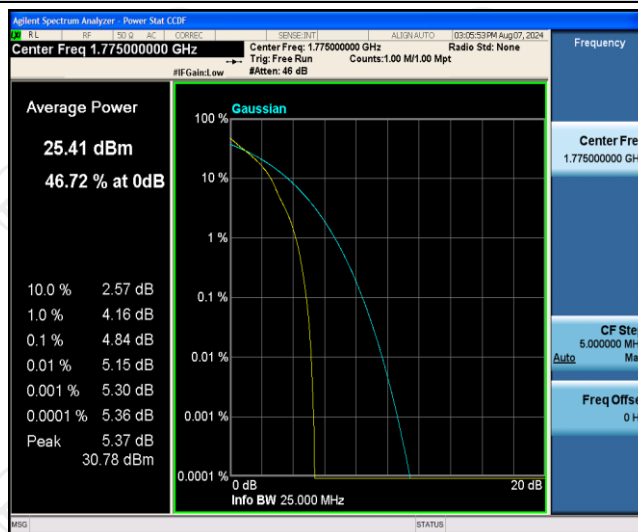

Band66-5MHz-16QAM-132647-25RB#0

Band66-10MHz-QPSK-132022-1RB#0

Band66-10MHz-QPSK-132022-50RB#0

Band66-10MHz-QPSK-132322-1RB#0

Band66-10MHz-QPSK-132322-50RB#0

Band66-10MHz-QPSK-132622-1RB#0

Band66-10MHz-QPSK-132622-50RB#0