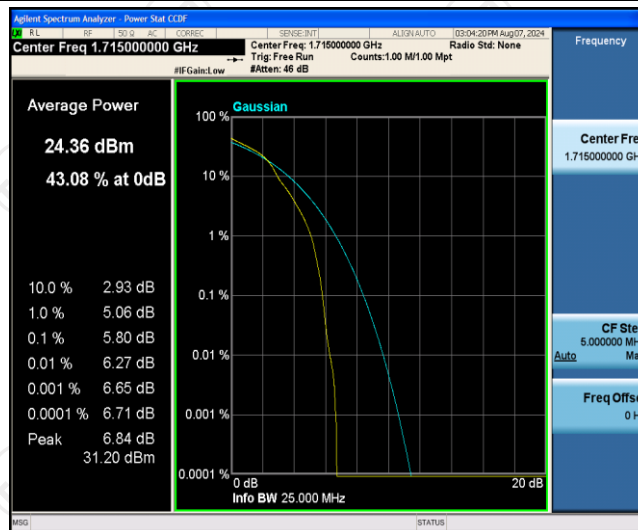

Band66-5MHz-16QAM-132647-25RB#0

Band66-10MHz-QPSK-132022-1RB#0

Band66-10MHz-QPSK-132022-50RB#0

Band66-10MHz-QPSK-132322-1RB#0

Band66-10MHz-QPSK-132322-50RB#0

Band66-10MHz-QPSK-132622-1RB#0

Band66-10MHz-QPSK-132622-50RB#0