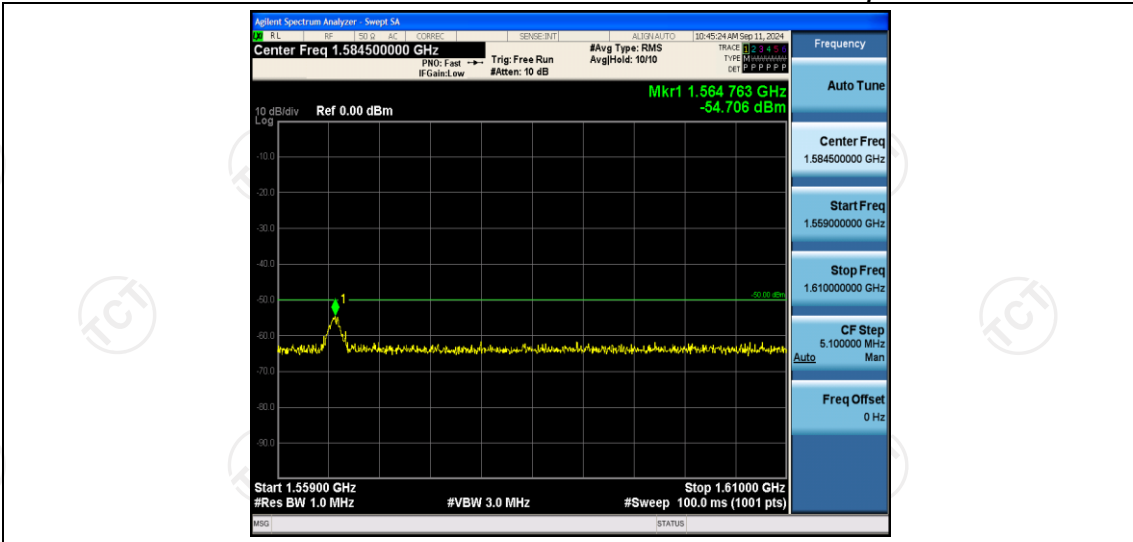

Band13-5MHz-16QAM-23230-1RB#0-Range1:30~1000MHz

Band13-5MHz-16QAM-23230-1RB#0-Range3:763~775MHz

Band13-5MHz-16QAM-23230-1RB#0-Range4:793~805MHz

Band13-5MHz-16QAM-23230-1RB#0-Range2:1000~10000MHz

Band13-5MHz-16QAM-23230-1RB#0-Range5:1559~1610MHz

Band13-5MHz-16QAM-23255-1RB#0-Range1:30~1000MHz

Band13-5MHz-16QAM-23255-1RB#0-Range3:763~775MHz

Band13-5MHz-16QAM-23255-1RB#0-Range4:793~805MHz

Band13-5MHz-16QAM-23255-1RB#0-Range2:1000~10000MHz

Band13-5MHz-16QAM-23255-1RB#0-Range5:1559~1610MHz

Band13-10MHz-QPSK-23230-1RB#0-Range1:30~1000MHz

Band13-10MHz-QPSK-23230-1RB#0-Range3:763~775MHz

Band13-10MHz-QPSK-23230-1RB#0-Range4:793~805MHz

Band13-10MHz-QPSK-23230-1RB#0-Range2:1000~10000MHz

Band13-10MHz-QPSK-23230-1RB#0-Range5:1559~1610MHz