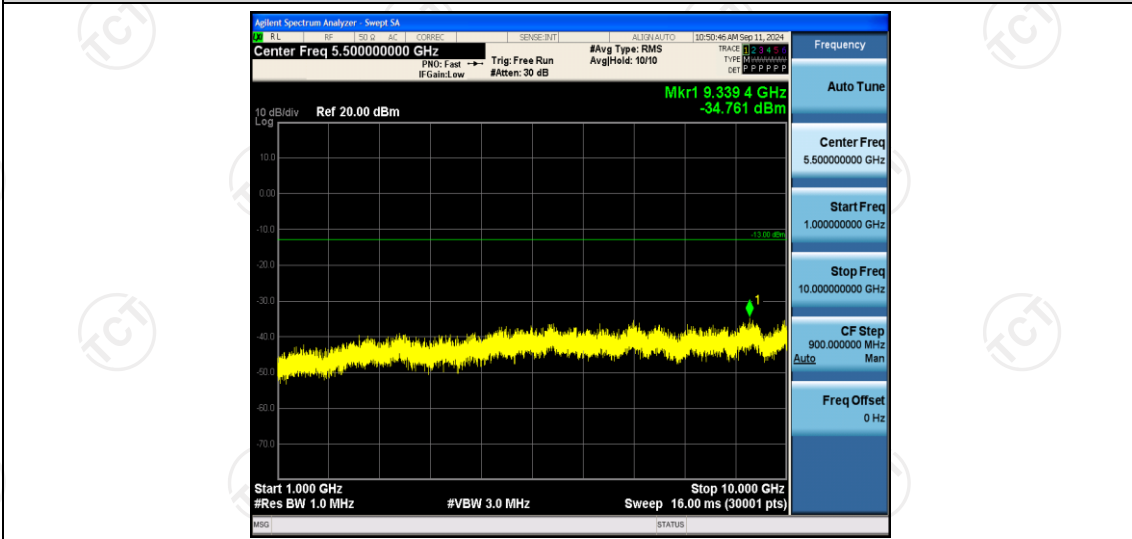

Band13-10MHz-QPSK-23230-1RB#0-Range2:1000~10000MHz