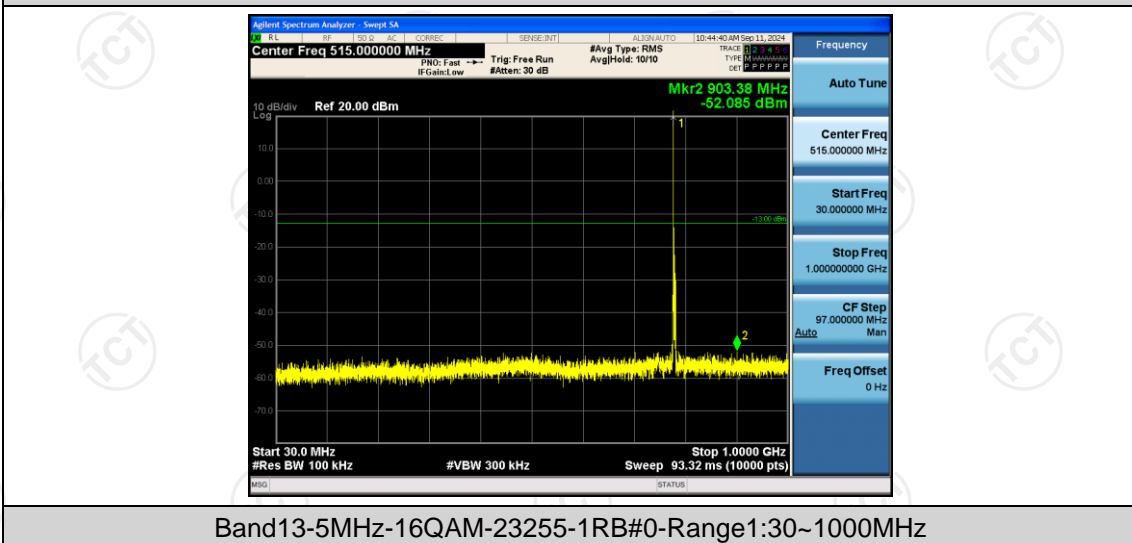

Band13-5MHz-16QAM-23230-1RB#0-Range1:30~1000MHz

Band13-5MHz-16QAM-23230-1RB#0-Range3:763~775MHz

Band13-5MHz-16QAM-23230-1RB#0-Range4:793~805MHz

Band13-5MHz-16QAM-23230-1RB#0-Range2:1000~10000MHz

Band13-5MHz-16QAM-23230-1RB#0-Range5:1559~1610MHz