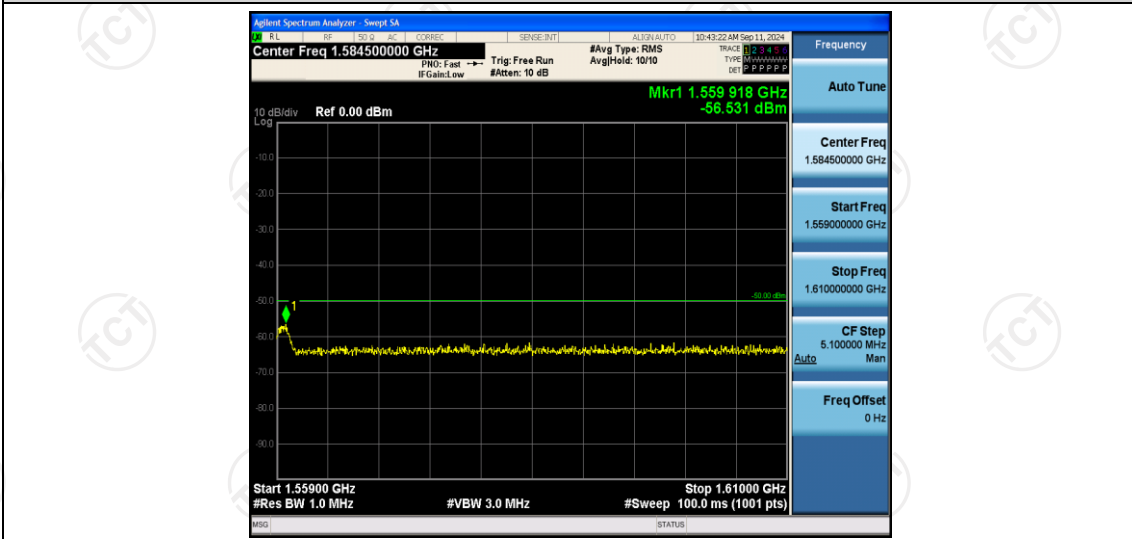

Band13-5MHz-16QAM-23230-1RB#0-Range1:30~1000MHz

Band13-5MHz-16QAM-23230-1RB#0-Range3:763~775MHz

Band13-5MHz-16QAM-23230-1RB#0-Range4:793~805MHz

Band13-5MHz-16QAM-23230-1RB#0-Range2:1000~10000MHz

Band13-5MHz-16QAM-23230-1RB#0-Range5:1559~1610MHz

Band13-5MHz-16QAM-23255-1RB#0-Range1:30~1000MHz

Band13-5MHz-16QAM-23255-1RB#0-Range3:763~775MHz

Band13-5MHz-16QAM-23255-1RB#0-Range4:793~805MHz

Band13-5MHz-16QAM-23255-1RB#0-Range2:1000~10000MHz

Band13-5MHz-16QAM-23255-1RB#0-Range5:1559~1610MHz