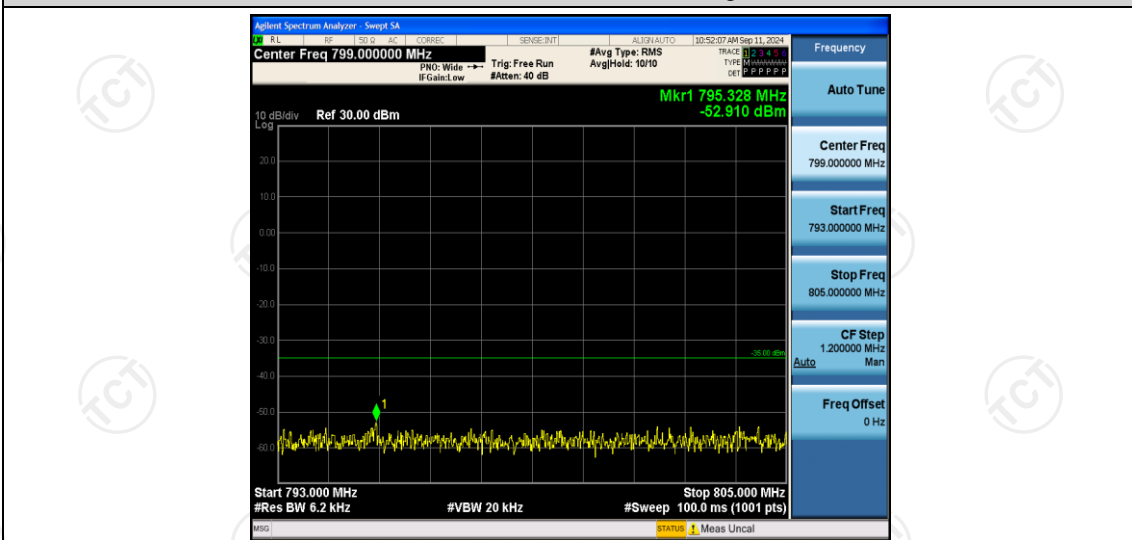

Band13-10MHz-16QAM-23230-1RB#0-Range4:793~805MHz