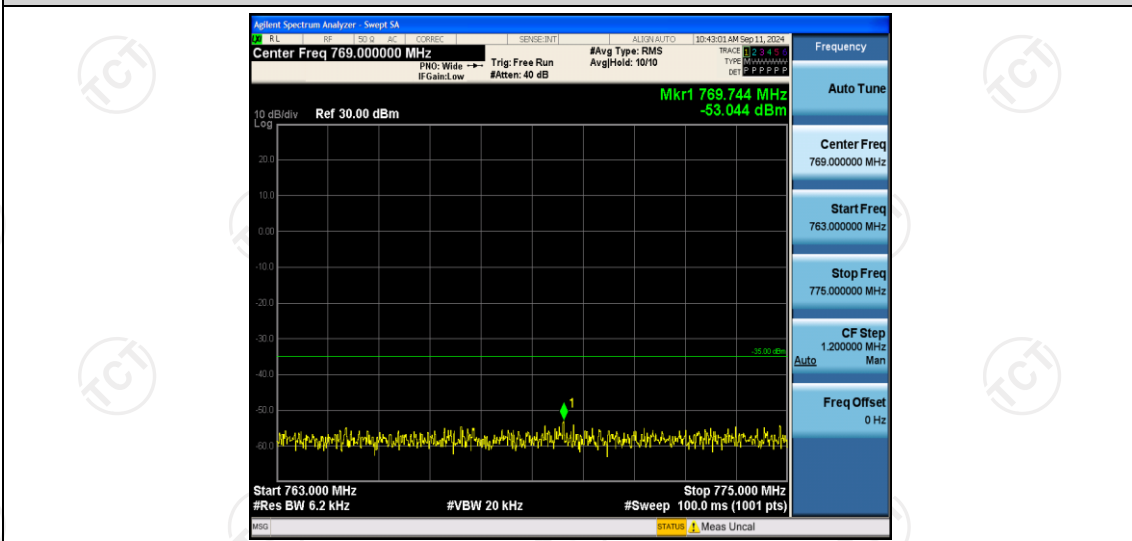

Band13-5MHz-16QAM-23230-1RB#0-Range1:30~1000MHz

Band13-5MHz-16QAM-23230-1RB#0-Range3:763~775MHz

Band13-5MHz-16QAM-23230-1RB#0-Range4:793~805MHz

Band13-5MHz-16QAM-23230-1RB#0-Range2:1000~10000MHz

Band13-5MHz-16QAM-23230-1RB#0-Range5:1559~1610MHz

Band13-5MHz-16QAM-23255-1RB#0-Range1:30~1000MHz

Band13-5MHz-16QAM-23255-1RB#0-Range3:763~775MHz

Band13-5MHz-16QAM-23255-1RB#0-Range4:793~805MHz

Band13-5MHz-16QAM-23255-1RB#0-Range2:1000~10000MHz

Band13-5MHz-16QAM-23255-1RB#0-Range5:1559~1610MHz