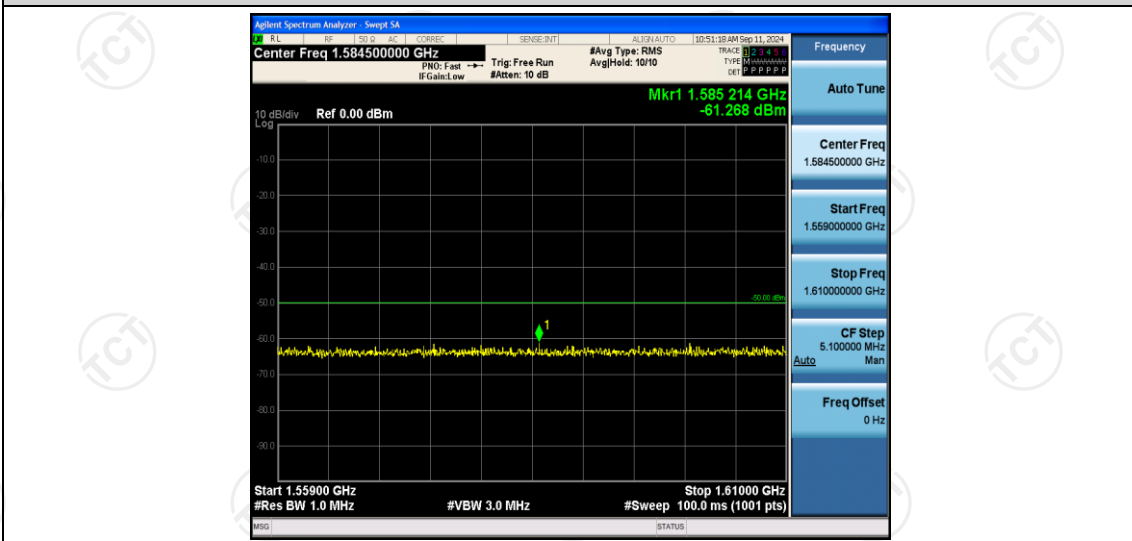

Band13-10MHz-QPSK-23230-1RB#0-Range1:30~1000MHz

Band13-10MHz-QPSK-23230-1RB#0-Range3:763~775MHz

Band13-10MHz-QPSK-23230-1RB#0-Range4:793~805MHz

Band13-10MHz-QPSK-23230-1RB#0-Range2:1000~10000MHz

Band13-10MHz-QPSK-23230-1RB#0-Range5:1559~1610MHz