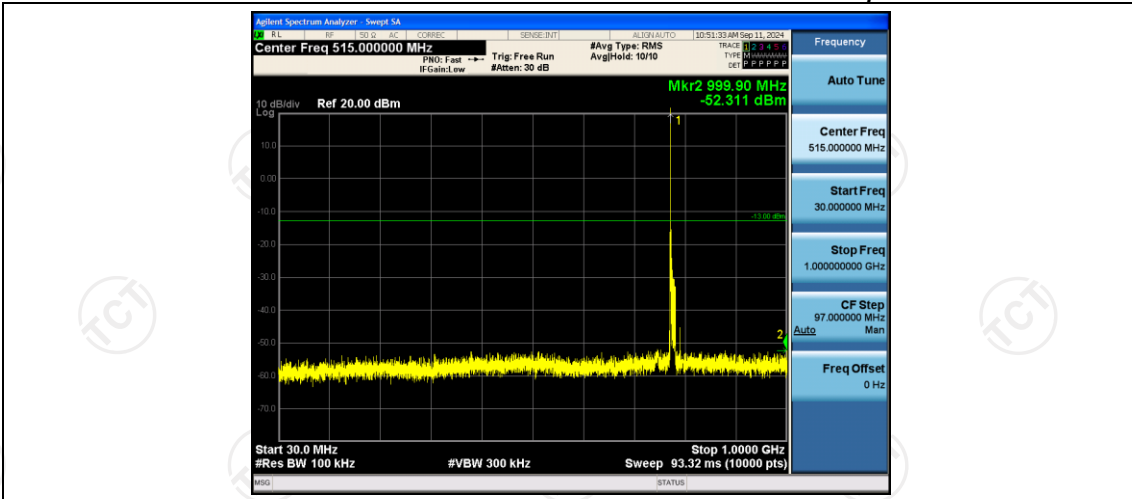

Band13-10MHz-QPSK-23230-1RB#0-Range1:30~1000MHz

Band13-10MHz-QPSK-23230-1RB#0-Range3:763~775MHz

Band13-10MHz-QPSK-23230-1RB#0-Range4:793~805MHz

Band13-10MHz-QPSK-23230-1RB#0-Range2:1000~10000MHz

Band13-10MHz-QPSK-23230-1RB#0-Range5:1559~1610MHz