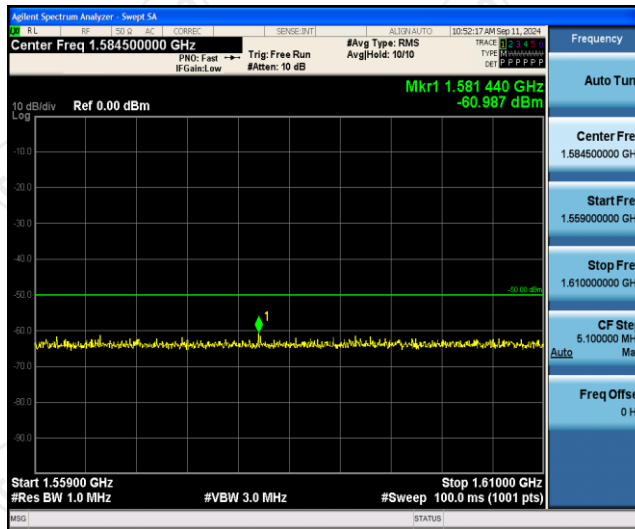

Band13-10MHz-16QAM-23230-1RB#0-Range1:30~1000MHz

Band13-10MHz-16QAM-23230-1RB#0-Range3:763~775MHz

Band13-10MHz-16QAM-23230-1RB#0-Range4:793~805MHz

Band13-10MHz-16QAM-23230-1RB#0-Range2: 1000~10000MHz

Band13-10MHz-16QAM-23230-1RB#0-Range5: 1559~1610MHz