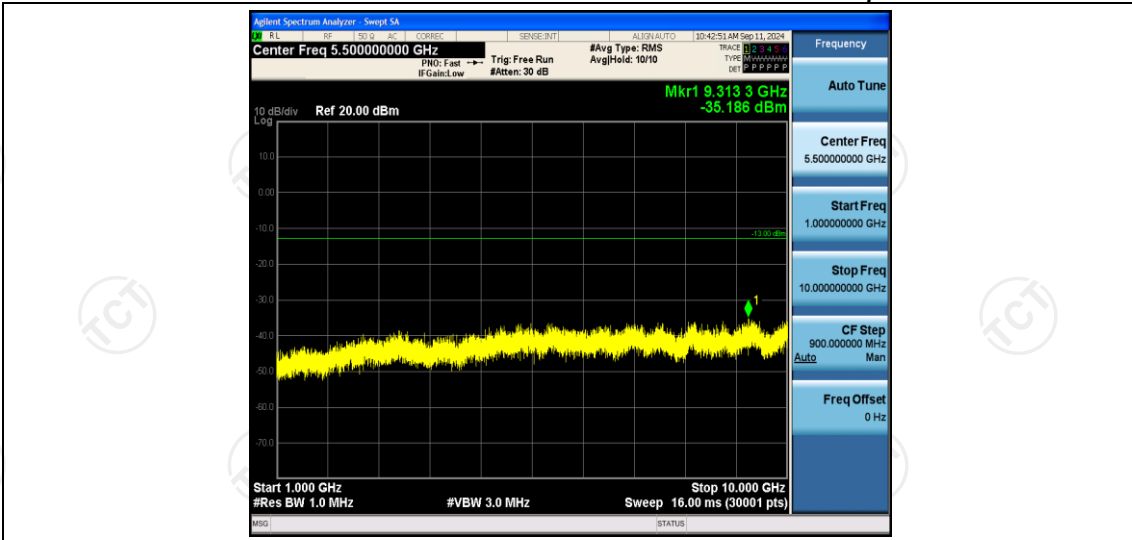

Band13-5MHz-16QAM-23230-1RB#0-Range1:30~1000MHz

Band13-5MHz-16QAM-23230-1RB#0-Range3:763~775MHz

Band13-5MHz-16QAM-23230-1RB#0-Range4:793~805MHz

Band13-5MHz-16QAM-23230-1RB#0-Range2:1000~10000MHz

Band13-5MHz-16QAM-23230-1RB#0-Range5:1559~1610MHz

Band13-5MHz-16QAM-23255-1RB#0-Range1:30~1000MHz

Band13-5MHz-16QAM-23255-1RB#0-Range3:763~775MHz

Band13-5MHz-16QAM-23255-1RB#0-Range4:793~805MHz

Band13-5MHz-16QAM-23255-1RB#0-Range2:1000~10000MHz

Band13-5MHz-16QAM-23255-1RB#0-Range5:1559~1610MHz