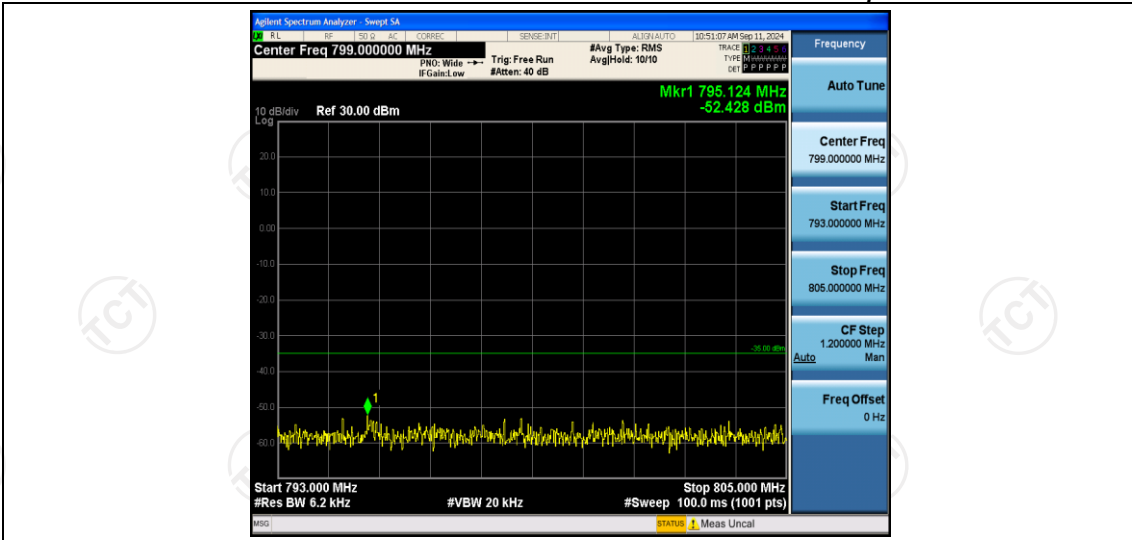

Band13-10MHz-QPSK-23230-1RB#0-Range4:793~805MHz