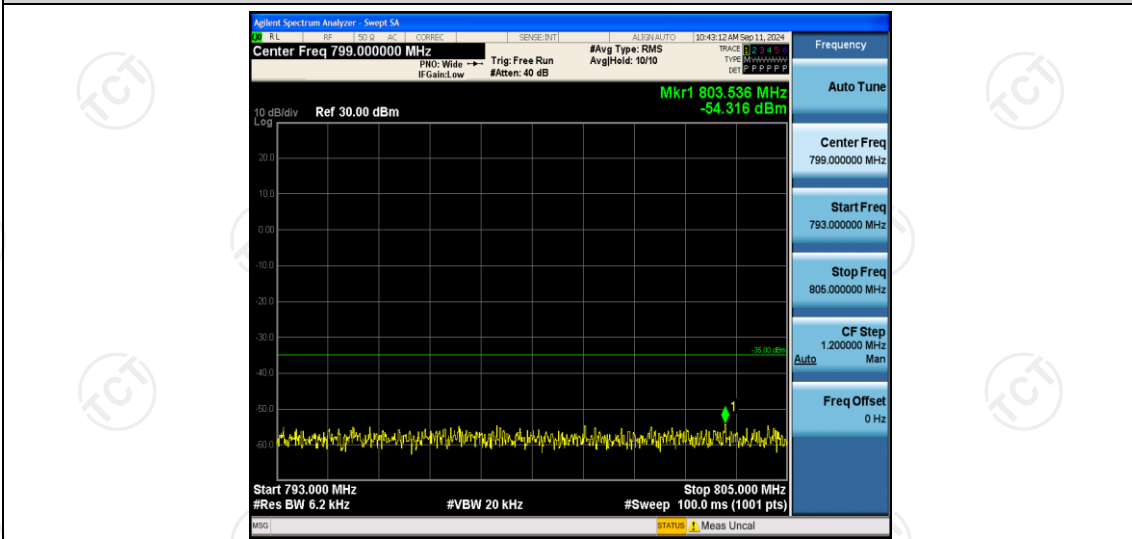

Band13-5MHz-16QAM-23230-1RB#0-Range1:30~1000MHz

Band13-5MHz-16QAM-23230-1RB#0-Range3:763~775MHz

Band13-5MHz-16QAM-23230-1RB#0-Range4:793~805MHz

Band13-5MHz-16QAM-23230-1RB#0-Range2:1000~10000MHz

Band13-5MHz-16QAM-23230-1RB#0-Range5:1559~1610MHz

Band13-5MHz-16QAM-23255-1RB#0-Range1:30~1000MHz

Band13-5MHz-16QAM-23255-1RB#0-Range3:763~775MHz

Band13-5MHz-16QAM-23255-1RB#0-Range4:793~805MHz

Band13-5MHz-16QAM-23255-1RB#0-Range2:1000~10000MHz

Band13-5MHz-16QAM-23255-1RB#0-Range5:1559~1610MHz