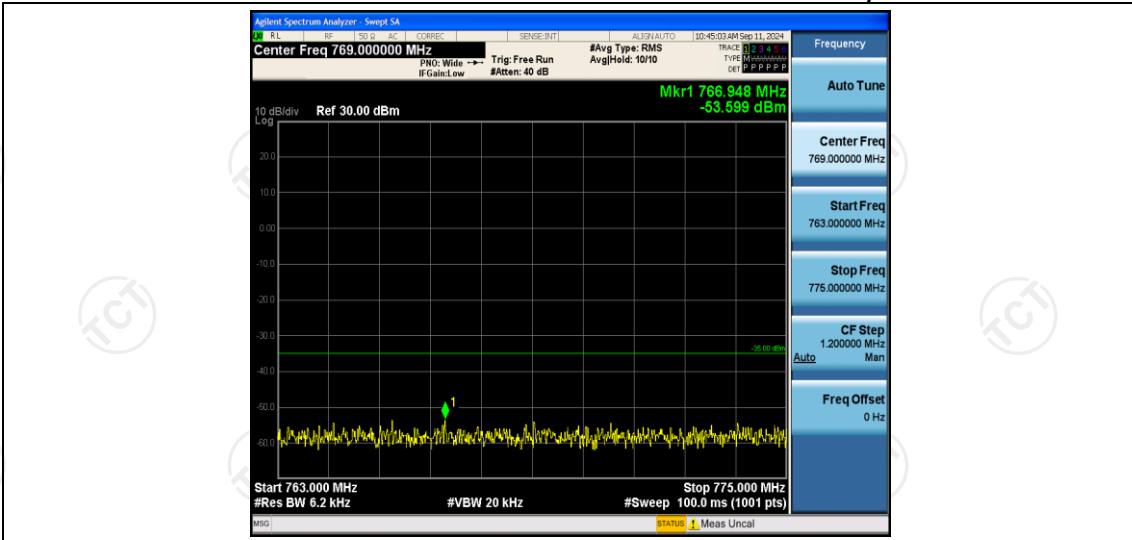

Band13-5MHz-16QAM-23230-1RB#0-Range1:30~1000MHz

Band13-5MHz-16QAM-23230-1RB#0-Range3:763~775MHz

Band13-5MHz-16QAM-23230-1RB#0-Range4:793~805MHz

Band13-5MHz-16QAM-23230-1RB#0-Range2:1000~10000MHz

Band13-5MHz-16QAM-23230-1RB#0-Range5:1559~1610MHz

Band13-5MHz-16QAM-23255-1RB#0-Range1:30~1000MHz

Band13-5MHz-16QAM-23255-1RB#0-Range3:763~775MHz

Band13-5MHz-16QAM-23255-1RB#0-Range4:793~805MHz

Band13-5MHz-16QAM-23255-1RB#0-Range2:1000~10000MHz

Band13-5MHz-16QAM-23255-1RB#0-Range5:1559~1610MHz