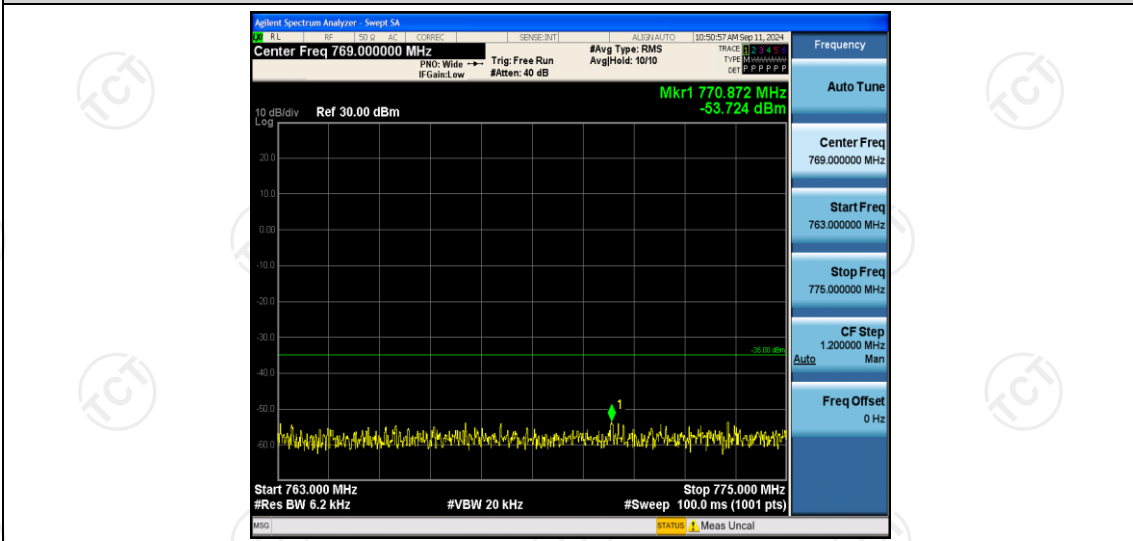

Band13-5MHz-16QAM-23255-1RB#0-Range1:30~1000MHz

Band13-5MHz-16QAM-23255-1RB#0-Range3:763~775MHz

Band13-5MHz-16QAM-23255-1RB#0-Range4:793~805MHz

Band13-5MHz-16QAM-23255-1RB#0-Range2:1000~10000MHz

Band13-5MHz-16QAM-23255-1RB#0-Range5:1559~1610MHz

Band13-10MHz-QPSK-23230-1RB#0-Range1:30~1000MHz

Band13-10MHz-QPSK-23230-1RB#0-Range3:763~775MHz

Band13-10MHz-QPSK-23230-1RB#0-Range4:793~805MHz

Band13-10MHz-QPSK-23230-1RB#0-Range2:1000~10000MHz

Band13-10MHz-QPSK-23230-1RB#0-Range5:1559~1610MHz