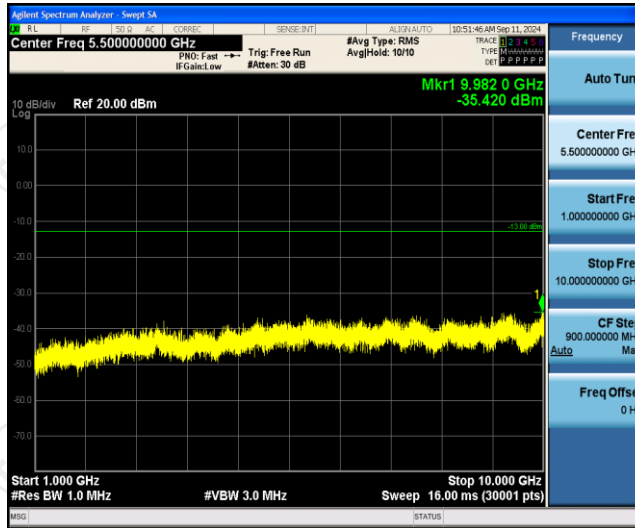

Band13-10MHz-16QAM-23230-1RB#0-Range2: 1000~10000MHz