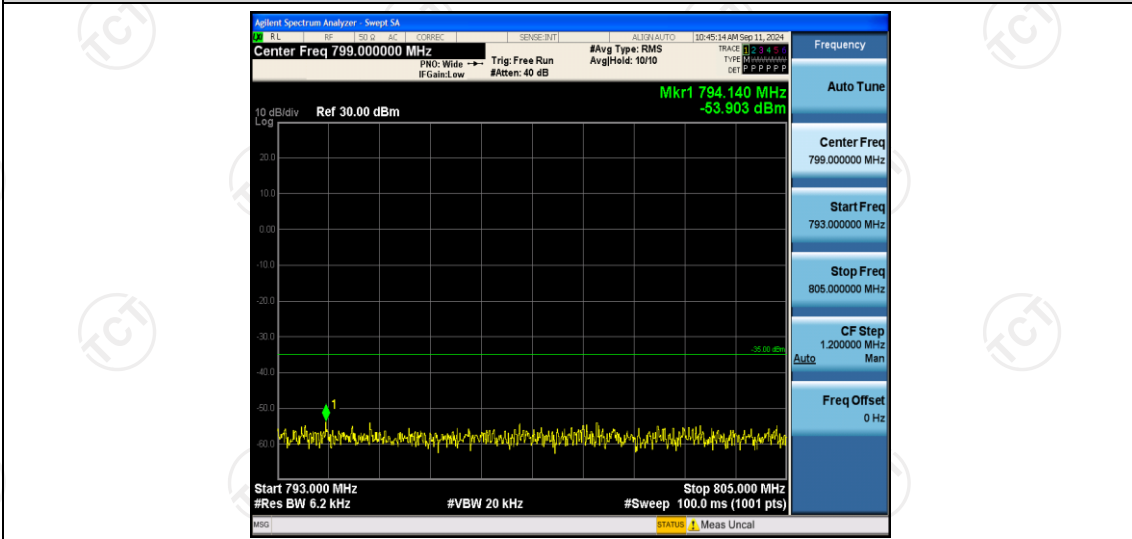

Band13-5MHz-16QAM-23230-1RB#0-Range1:30~1000MHz

Band13-5MHz-16QAM-23230-1RB#0-Range3:763~775MHz

Band13-5MHz-16QAM-23230-1RB#0-Range4:793~805MHz

Band13-5MHz-16QAM-23230-1RB#0-Range2:1000~10000MHz

Band13-5MHz-16QAM-23230-1RB#0-Range5:1559~1610MHz

Band13-5MHz-16QAM-23255-1RB#0-Range1:30~1000MHz

Band13-5MHz-16QAM-23255-1RB#0-Range3:763~775MHz

Band13-5MHz-16QAM-23255-1RB#0-Range4:793~805MHz

Band13-5MHz-16QAM-23255-1RB#0-Range2:1000~10000MHz

Band13-5MHz-16QAM-23255-1RB#0-Range5:1559~1610MHz