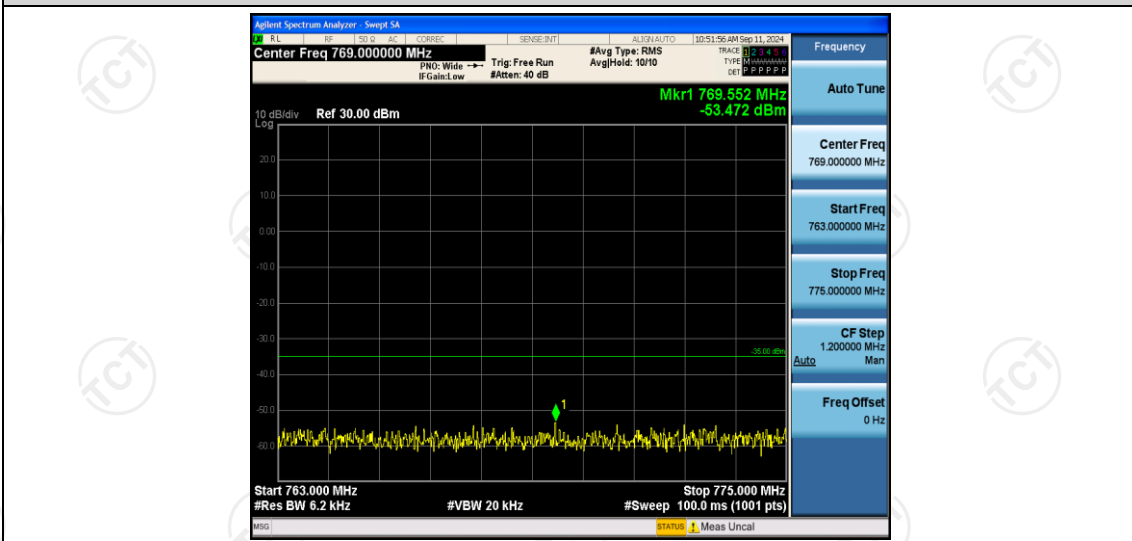

Band13-10MHz-16QAM-23230-1RB#0-Range3:763~775MHz