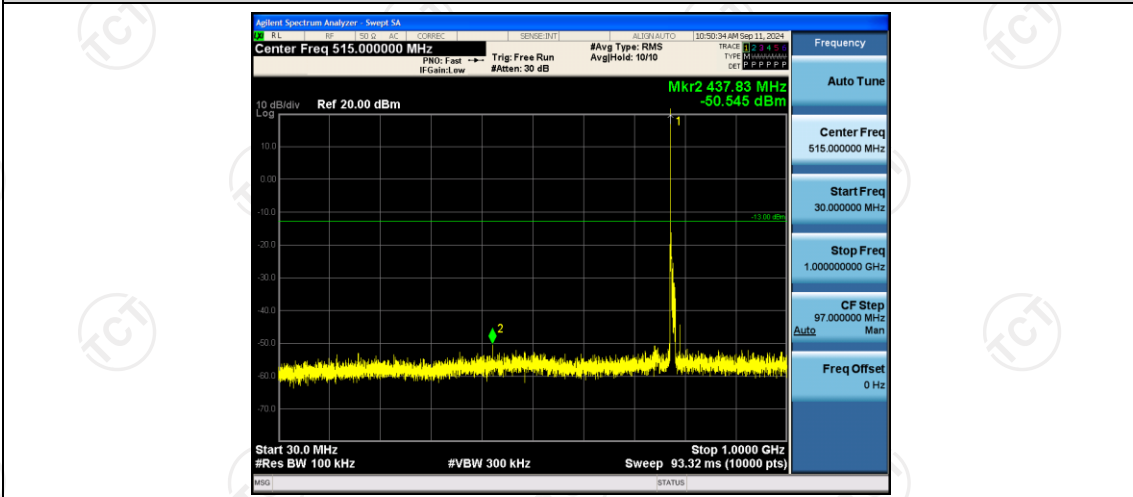

Band13-5MHz-16QAM-23255-1RB#0-Range1:30~1000MHz

Band13-5MHz-16QAM-23255-1RB#0-Range3:763~775MHz

Band13-5MHz-16QAM-23255-1RB#0-Range4:793~805MHz

Band13-5MHz-16QAM-23255-1RB#0-Range2:1000~10000MHz

Band13-5MHz-16QAM-23255-1RB#0-Range5:1559~1610MHz