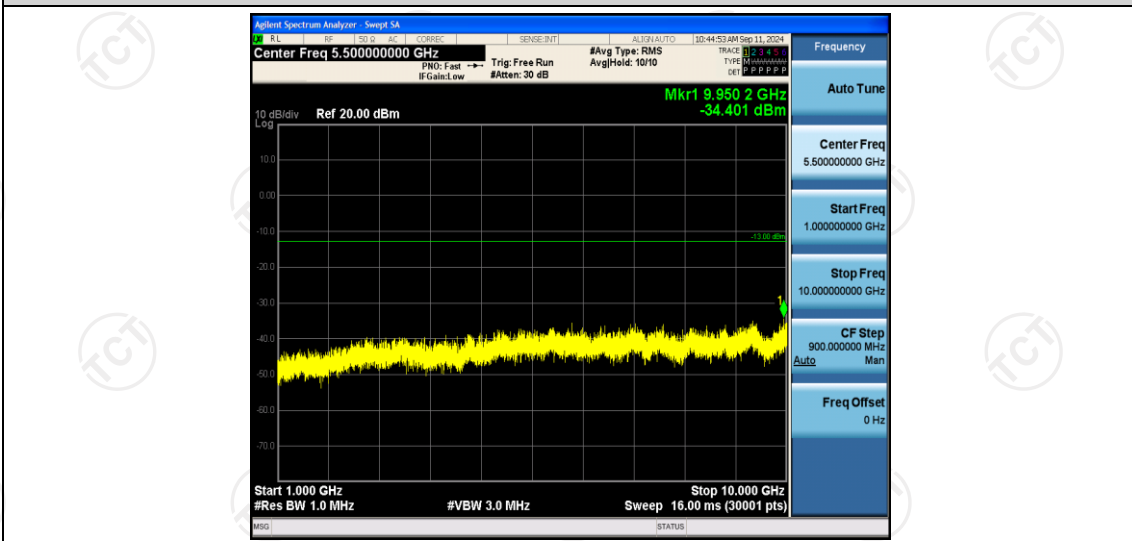

Band13-5MHz-16QAM-23230-1RB#0-Range1:30~1000MHz

Band13-5MHz-16QAM-23230-1RB#0-Range3:763~775MHz

Band13-5MHz-16QAM-23230-1RB#0-Range4:793~805MHz

Band13-5MHz-16QAM-23230-1RB#0-Range2:1000~10000MHz

Band13-5MHz-16QAM-23230-1RB#0-Range5:1559~1610MHz

Band13-5MHz-16QAM-23255-1RB#0-Range1:30~1000MHz

Band13-5MHz-16QAM-23255-1RB#0-Range3:763~775MHz

Band13-5MHz-16QAM-23255-1RB#0-Range4:793~805MHz

Band13-5MHz-16QAM-23255-1RB#0-Range2:1000~10000MHz

Band13-5MHz-16QAM-23255-1RB#0-Range5:1559~1610MHz