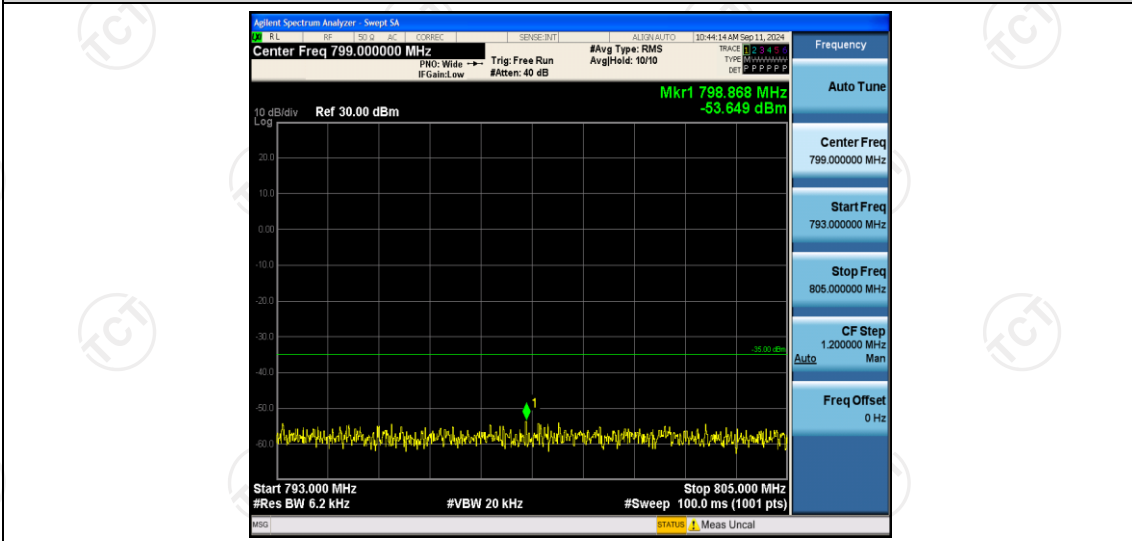

Band13-5MHz-QPSK-23255-1RB#0-Range4:793~805MHz