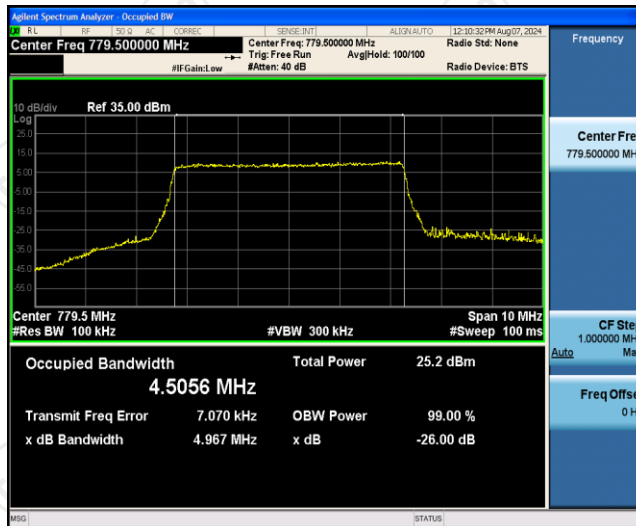

## Test Graphs

Band13-5MHz-QPSK-23205-25RB#0

Band13-5MHz-QPSK-23230-25RB#0

Band13-5MHz-QPSK-23255-25RB#0

Band13-5MHz-16QAM-23205-25RB#0

Band13-5MHz-16QAM-23230-25RB#0

Band13-5MHz-16QAM-23255-25RB#0

Band13-10MHz-QPSK-23230-50RB#0