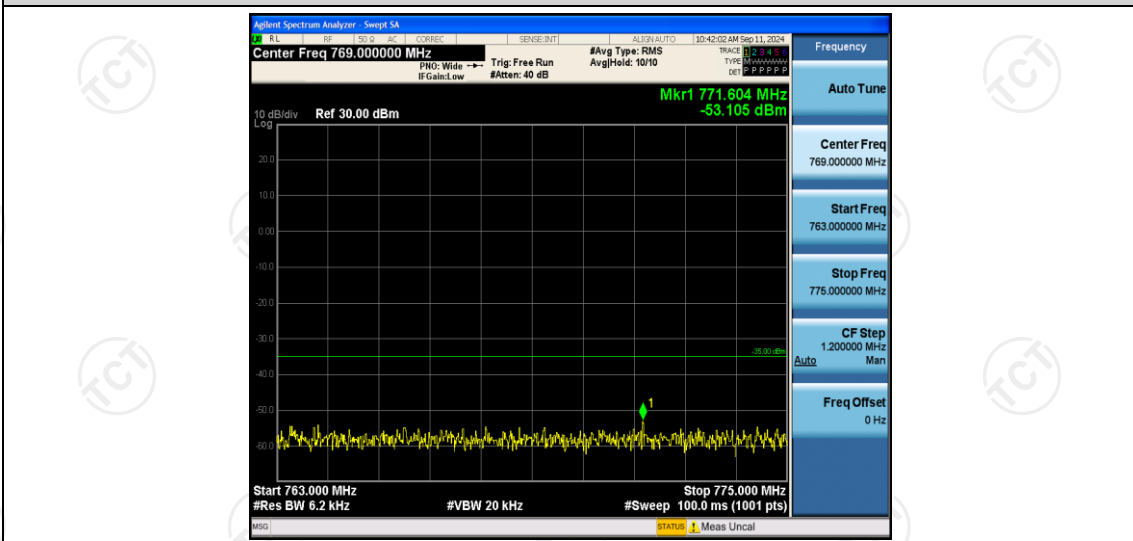

Band13-5MHz-QPSK-23230-1RB#0-Range3:763~775MHz