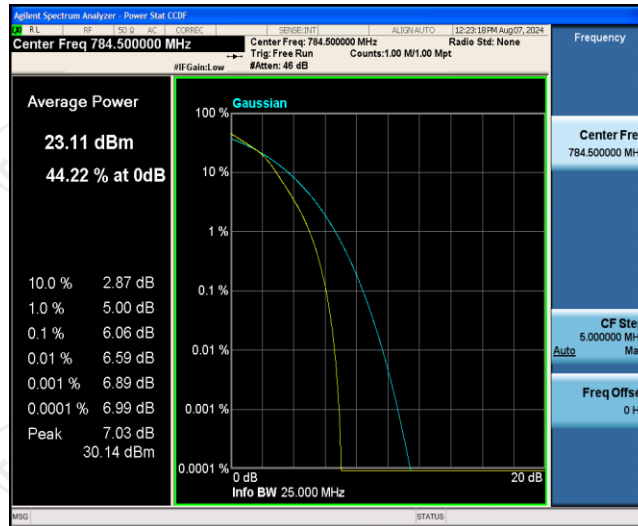

Band13-5MHz-16QAM-23255-25RB#0