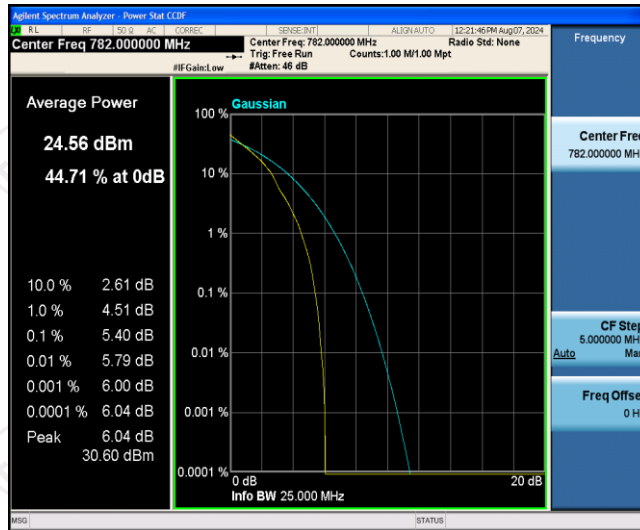

Band13-5MHz-QPSK-23230-1RB#0