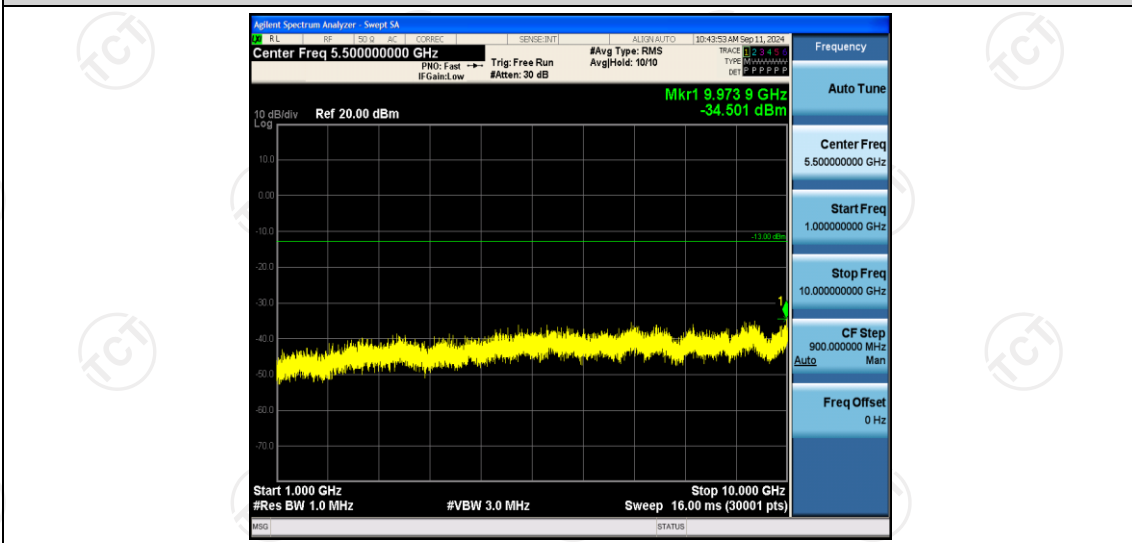

Band13-5MHz-QPSK-23230-1RB#0-Range5:1559~1610MHz

Band13-5MHz-QPSK-23255-1RB#0-Range1:30~1000MHz

Band13-5MHz-QPSK-23255-1RB#0-Range3:763~775MHz

Band13-5MHz-QPSK-23255-1RB#0-Range4:793~805MHz

Band13-5MHz-QPSK-23255-1RB#0-Range2:1000~10000MHz