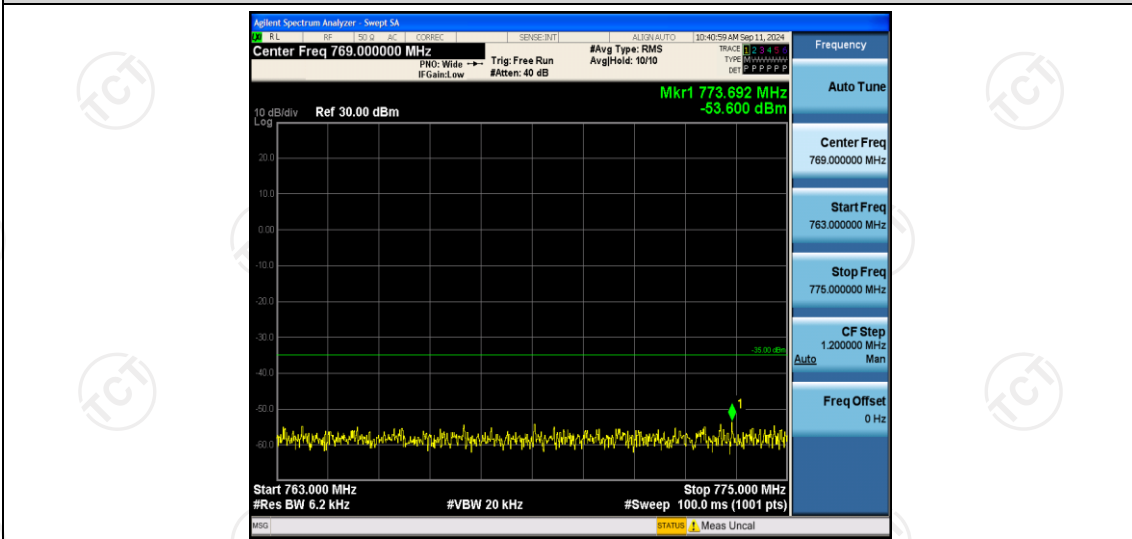

Band13-5MHz-16QAM-23205-1RB#0-Range3:763~775MHz