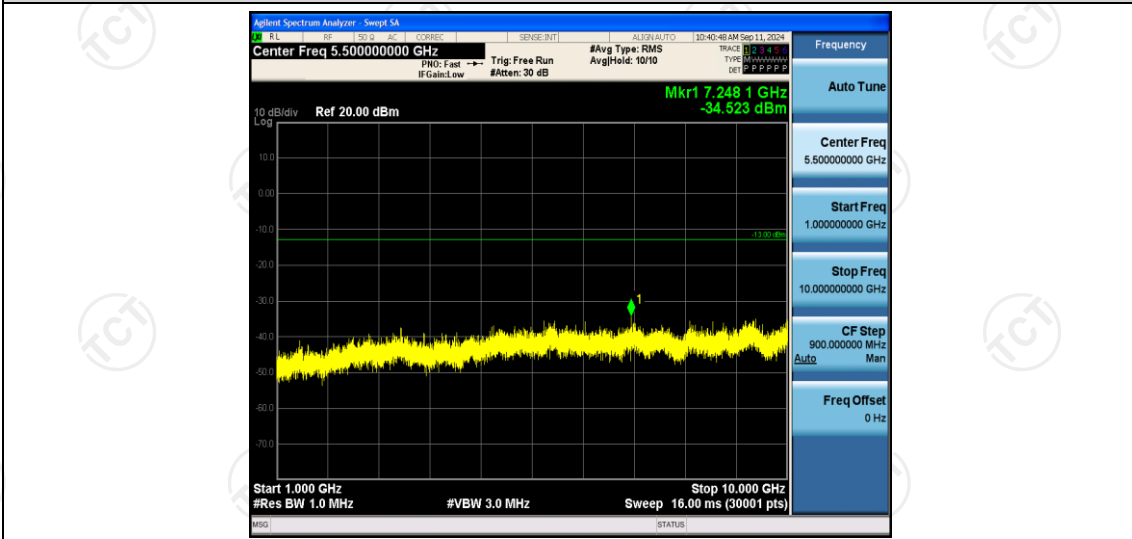

Band13-5MHz-QPSK-23255-1RB#0-Range5:1559~1610MHz

Band13-5MHz-16QAM-23205-1RB#0-Range1:30~1000MHz

Band13-5MHz-16QAM-23205-1RB#0-Range3:763~775MHz

Band13-5MHz-16QAM-23205-1RB#0-Range4:793~805MHz

Band13-5MHz-16QAM-23205-1RB#0-Range2:1000~10000MHz