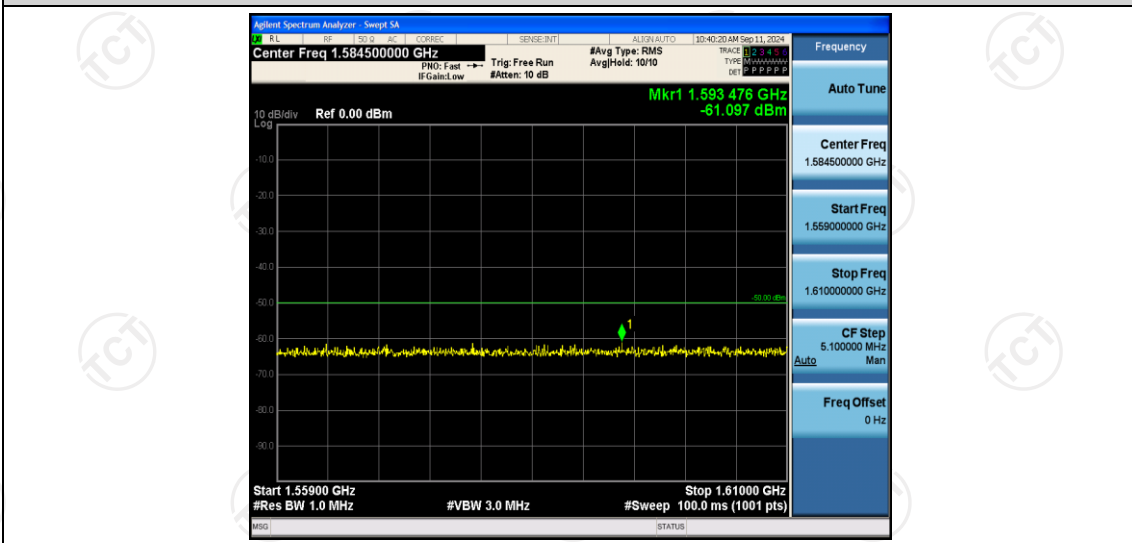

## Test Graphs

Band13-5MHz-QPSK-23205-1RB#0-Range1:30~1000MHz

Band13-5MHz-QPSK-23205-1RB#0-Range3:763~775MHz

Band13-5MHz-QPSK-23205-1RB#0-Range4:793~805MHz

Band13-5MHz-QPSK-23205-1RB#0-Range2:1000~10000MHz