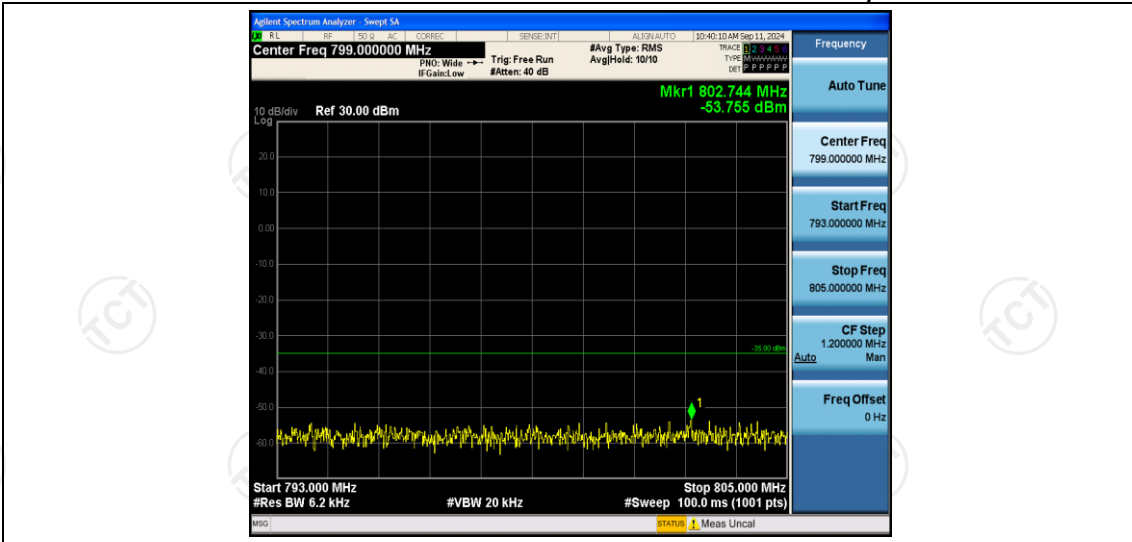

## Test Graphs

Band13-5MHz-QPSK-23205-1RB#0-Range1:30~1000MHz

Band13-5MHz-QPSK-23205-1RB#0-Range3:763~775MHz

Band13-5MHz-QPSK-23205-1RB#0-Range4:793~805MHz

Band13-5MHz-QPSK-23205-1RB#0-Range2:1000~10000MHz