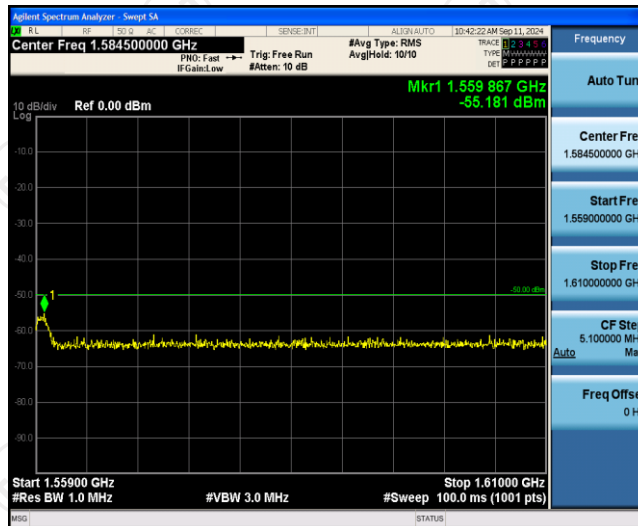

Band13-5MHz-QPSK-23205-1RB#0-Range5:1559~1610MHz

Band13-5MHz-QPSK-23230-1RB#0-Range1:30~1000MHz

Band13-5MHz-QPSK-23230-1RB#0-Range3:763~775MHz

Band13-5MHz-QPSK-23230-1RB#0-Range4:793~805MHz

Band13-5MHz-QPSK-23230-1RB#0-Range2:1000~10000MHz