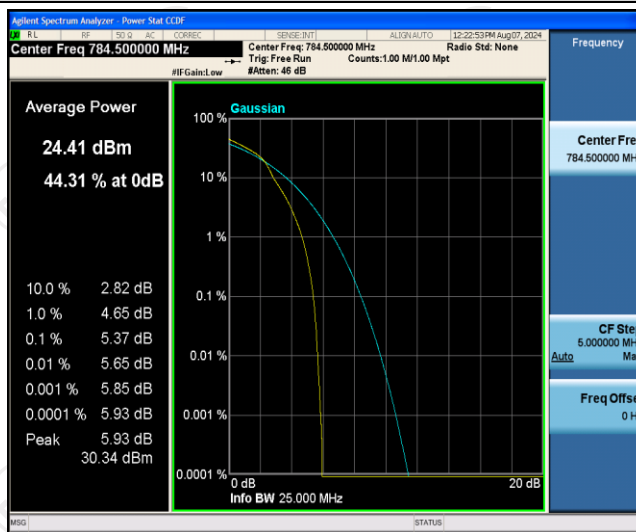

Band13-5MHz-16QAM-23255-1RB#0