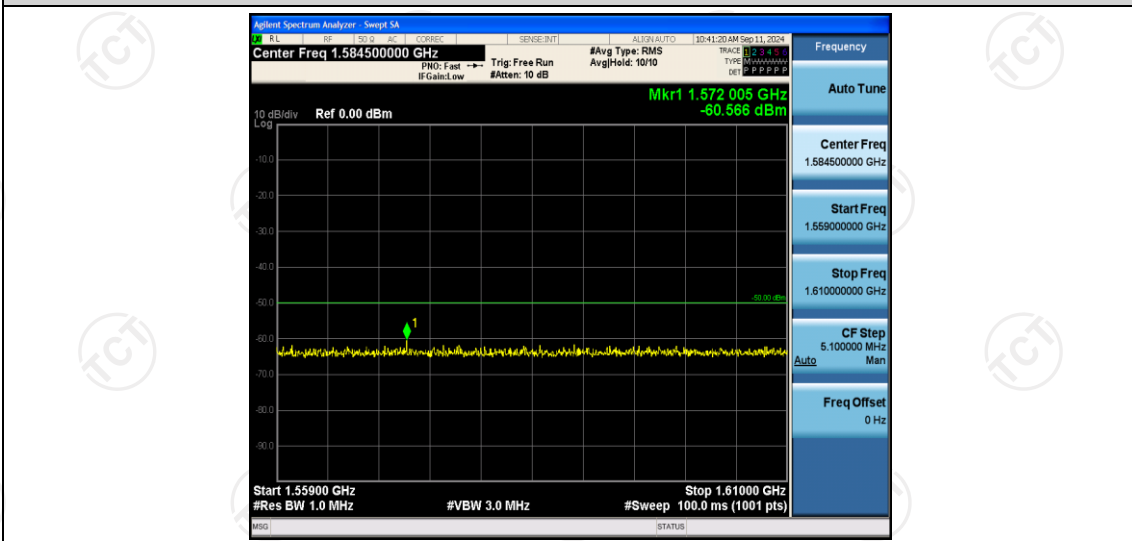

Band13-5MHz-QPSK-23255-1RB#0-Range5:1559~1610MHz

Band13-5MHz-16QAM-23205-1RB#0-Range1:30~1000MHz

Band13-5MHz-16QAM-23205-1RB#0-Range3:763~775MHz

Band13-5MHz-16QAM-23205-1RB#0-Range4:793~805MHz

Band13-5MHz-16QAM-23205-1RB#0-Range2:1000~10000MHz