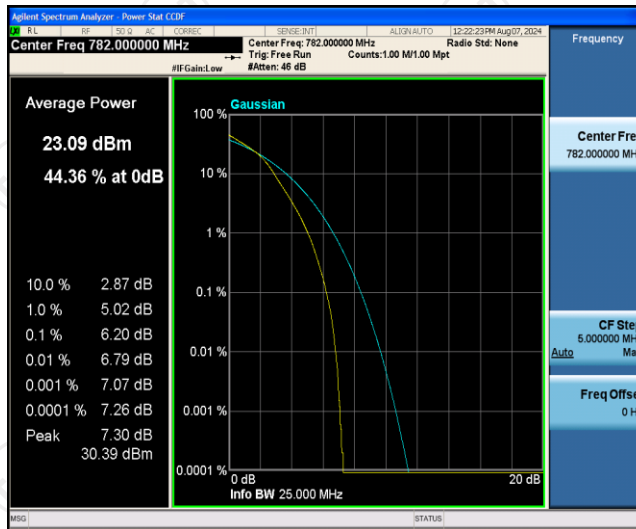

Test Graphs

Band13-5MHz-QPSK-23230-1RB#0

Band13-5MHz-QPSK-23230-25RB#0

Band13-5MHz-QPSK-23255-1RB#0

Band13-5MHz-QPSK-23255-25RB#0

Band13-5MHz-16QAM-23205-1RB#0

Band13-5MHz-16QAM-23205-25RB#0

Band13-5MHz-16QAM-23230-1RB#0