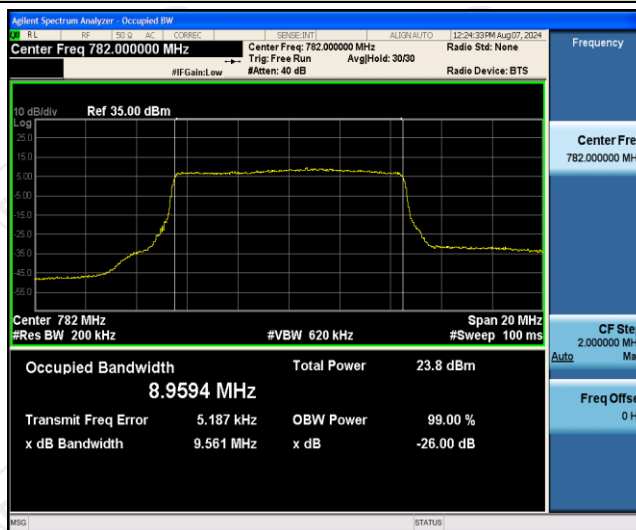

## Test Graphs

Band13-5MHz-QPSK-23205-25RB#0

Band13-5MHz-QPSK-23230-25RB#0

Band13-5MHz-QPSK-23255-25RB#0

Band13-5MHz-16QAM-23205-25RB#0

Band13-5MHz-16QAM-23230-25RB#0

Band13-5MHz-16QAM-23255-25RB#0

Band13-10MHz-QPSK-23230-50RB#0