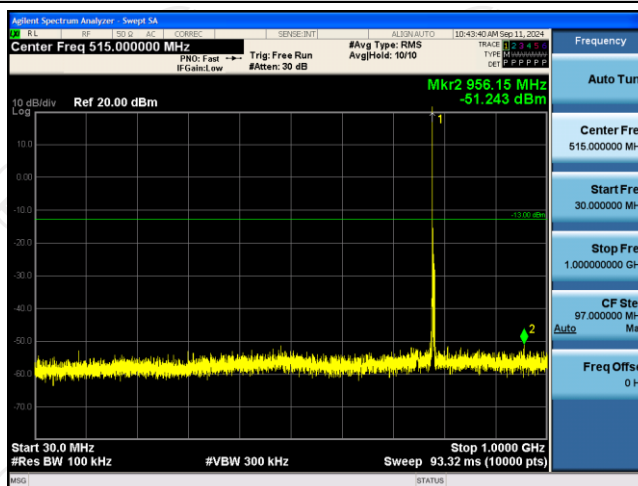

Band13-5MHz-QPSK-23255-1RB#0-Range1:30~1000MHz