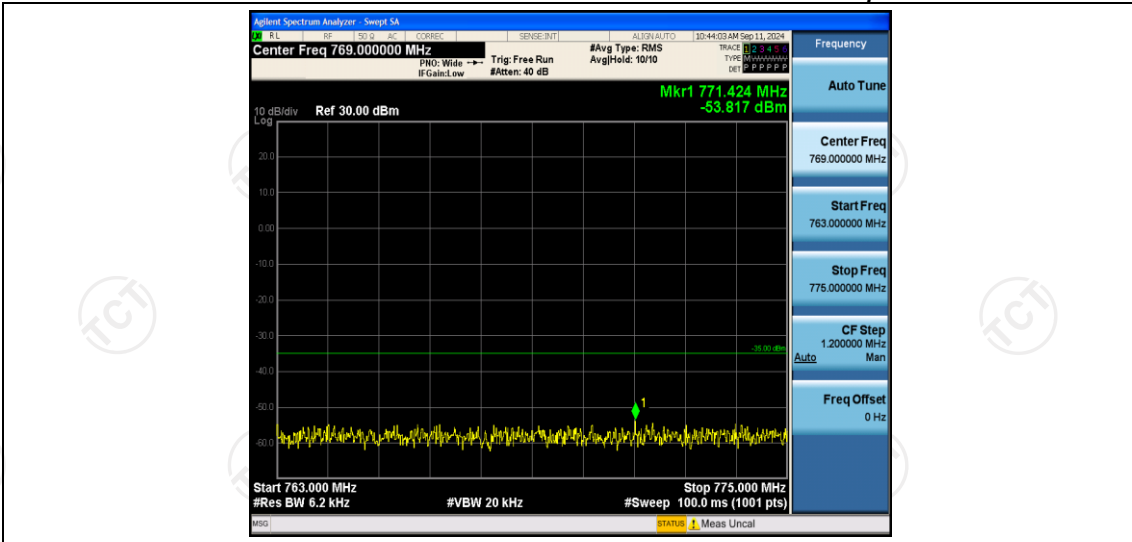

Band13-5MHz-QPSK-23255-1RB#0-Range3:763~775MHz