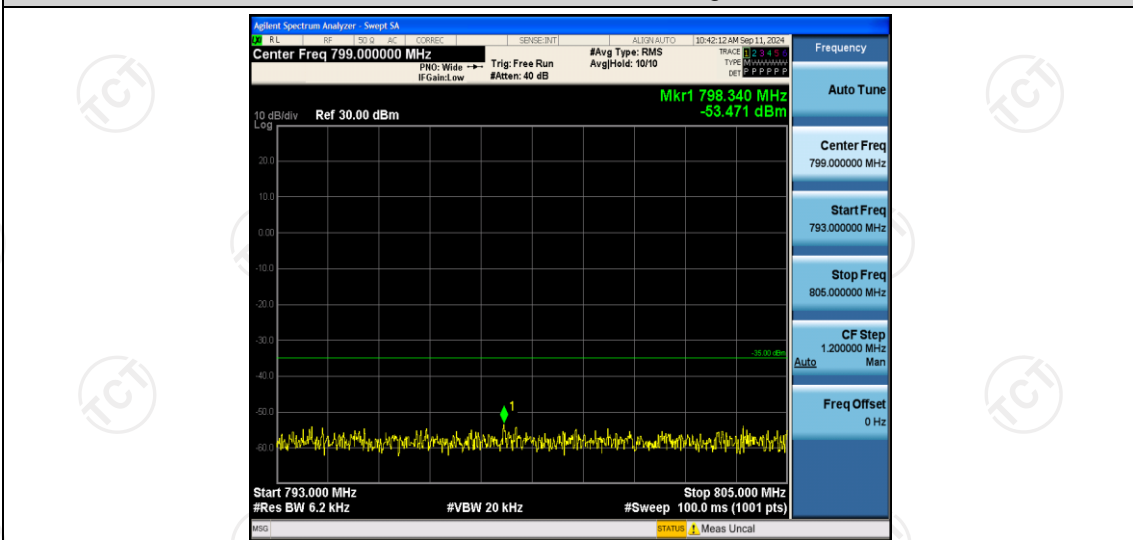

Band13-5MHz-QPSK-23230-1RB#0-Range4:793~805MHz