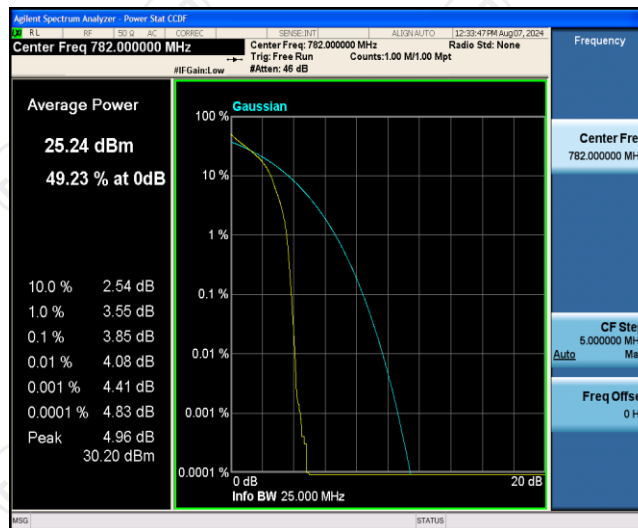

Band13-10MHz-QPSK-23230-1RB#0