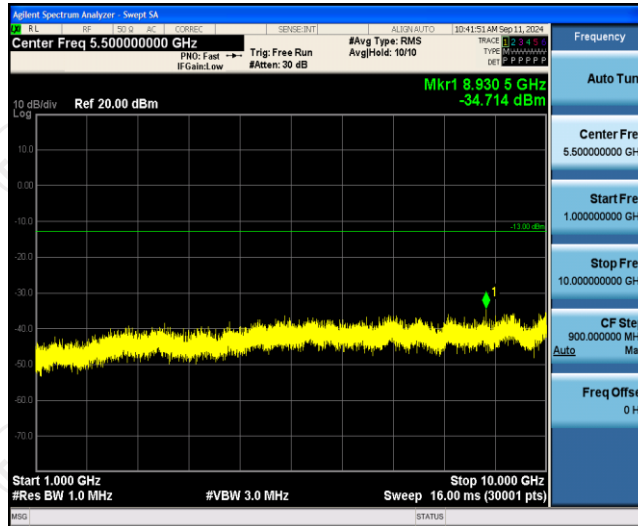

Band13-5MHz-QPSK-23205-1RB#0-Range5:1559~1610MHz

Band13-5MHz-QPSK-23230-1RB#0-Range1:30~1000MHz

Band13-5MHz-QPSK-23230-1RB#0-Range3:763~775MHz

Band13-5MHz-QPSK-23230-1RB#0-Range4:793~805MHz

Band13-5MHz-QPSK-23230-1RB#0-Range2:1000~10000MHz