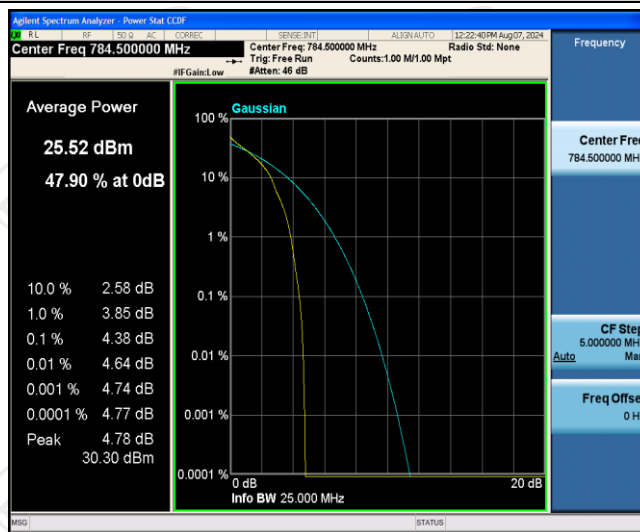

Test Graphs

Band13-5MHz-QPSK-23230-1RB#0

Band13-5MHz-QPSK-23230-25RB#0

Band13-5MHz-QPSK-23255-1RB#0

Band13-5MHz-QPSK-23255-25RB#0

Band13-5MHz-16QAM-23205-1RB#0

Band13-5MHz-16QAM-23205-25RB#0

Band13-5MHz-16QAM-23230-1RB#0