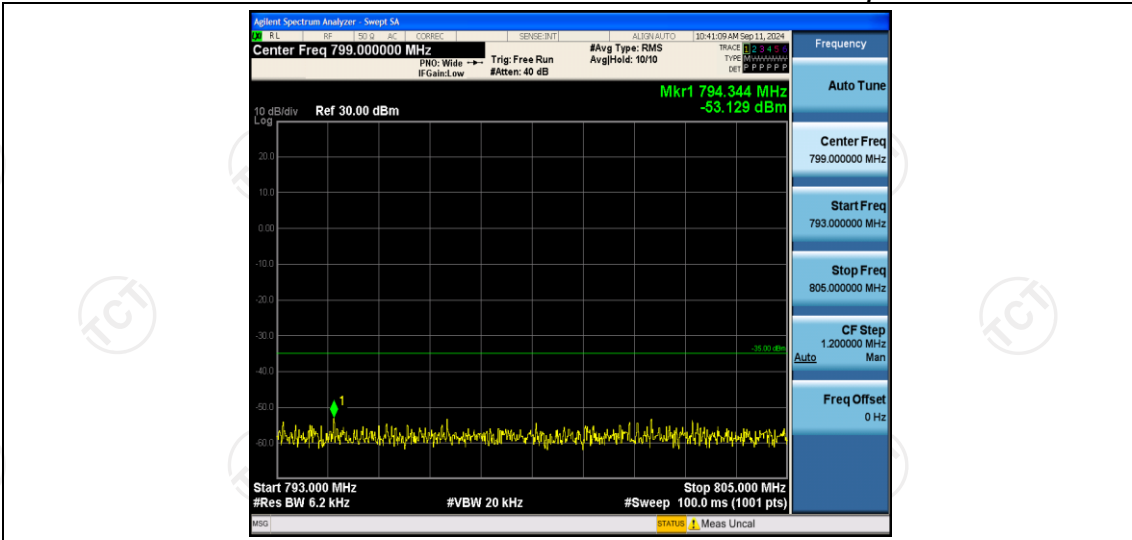

Band13-5MHz-QPSK-23255-1RB#0-Range5:1559~1610MHz

Band13-5MHz-16QAM-23205-1RB#0-Range1:30~1000MHz

Band13-5MHz-16QAM-23205-1RB#0-Range3:763~775MHz

Band13-5MHz-16QAM-23205-1RB#0-Range4:793~805MHz

Band13-5MHz-16QAM-23205-1RB#0-Range2:1000~10000MHz