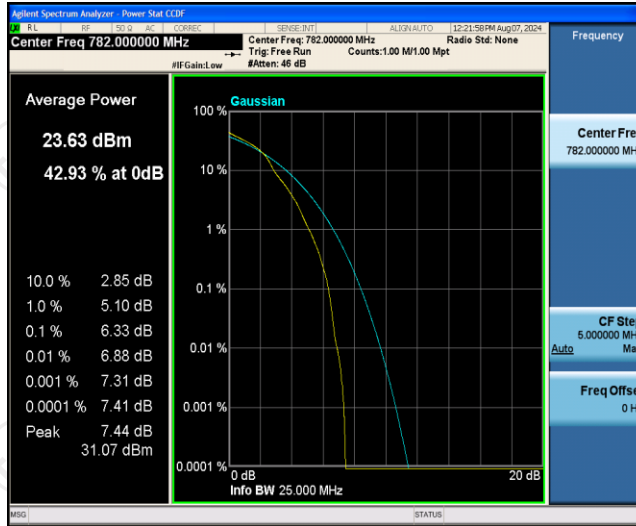

Test Graphs

Band13-5MHz-QPSK-23230-1RB#0

Band13-5MHz-QPSK-23230-25RB#0

Band13-5MHz-QPSK-23255-1RB#0

Band13-5MHz-QPSK-23255-25RB#0

Band13-5MHz-16QAM-23205-1RB#0

Band13-5MHz-16QAM-23205-25RB#0

Band13-5MHz-16QAM-23230-1RB#0