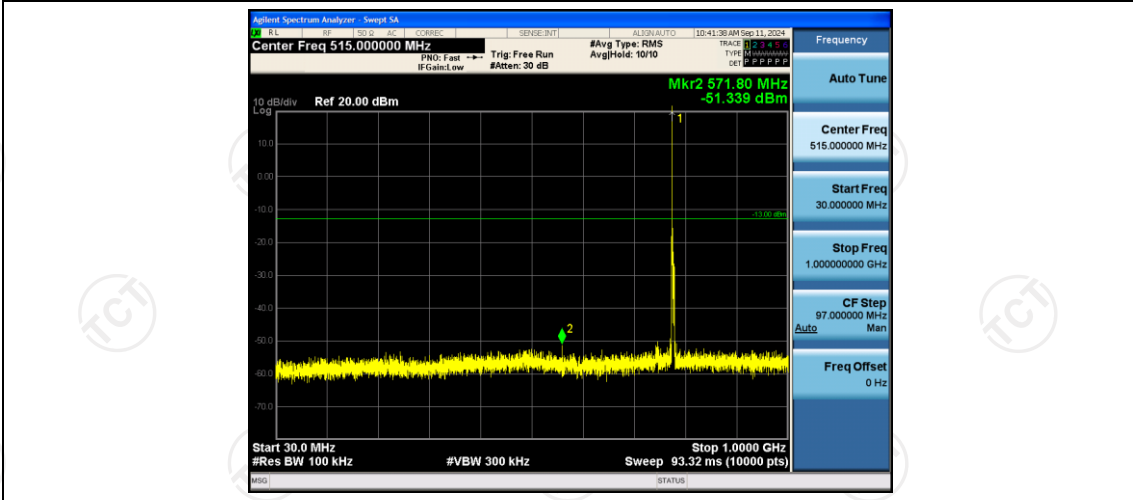

Band13-5MHz-QPSK-23230-1RB#0-Range1:30~1000MHz