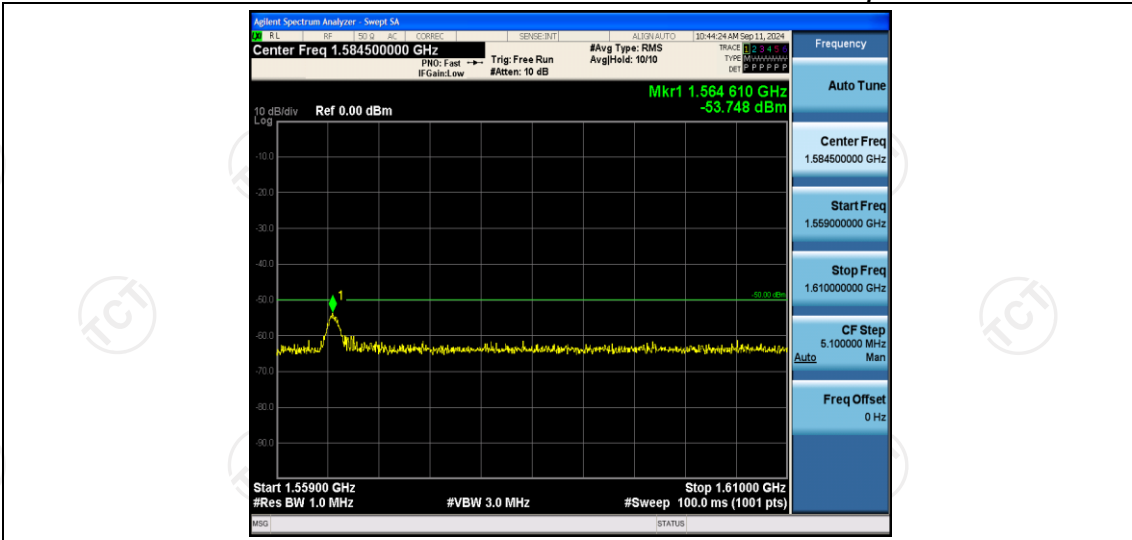

Band13-5MHz-QPSK-23230-1RB#0-Range5:1559~1610MHz

Band13-5MHz-QPSK-23255-1RB#0-Range1:30~1000MHz

Band13-5MHz-QPSK-23255-1RB#0-Range3:763~775MHz

Band13-5MHz-QPSK-23255-1RB#0-Range4:793~805MHz

Band13-5MHz-QPSK-23255-1RB#0-Range2:1000~10000MHz