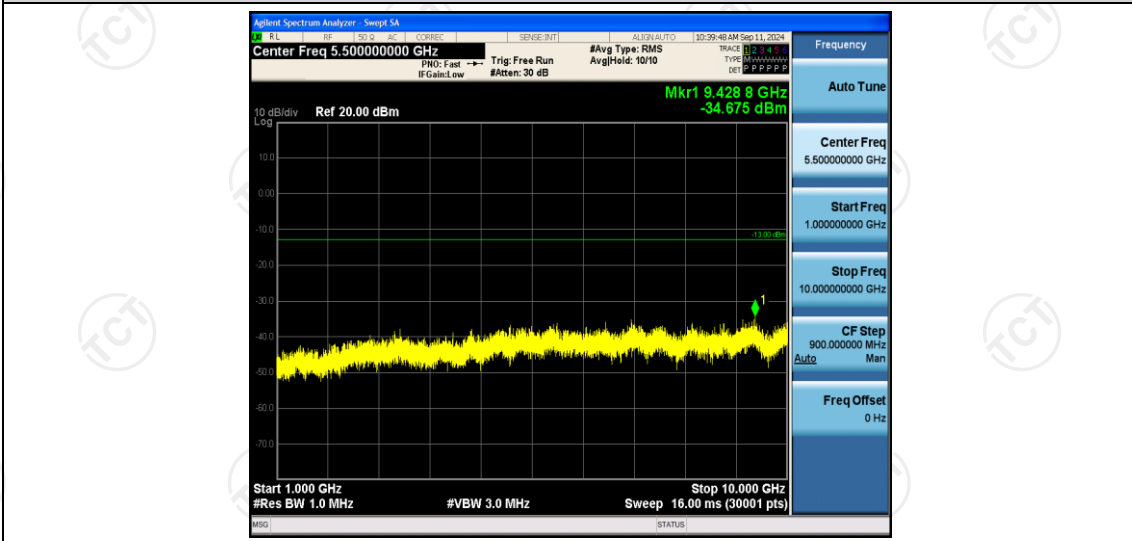

## Test Graphs

Band13-5MHz-QPSK-23205-1RB#0-Range1:30~1000MHz

Band13-5MHz-QPSK-23205-1RB#0-Range3:763~775MHz

Band13-5MHz-QPSK-23205-1RB#0-Range4:793~805MHz

Band13-5MHz-QPSK-23205-1RB#0-Range2:1000~10000MHz