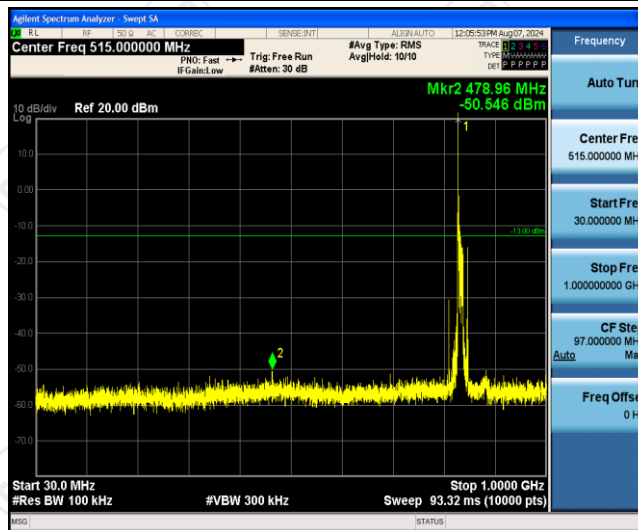

Band5-10MHz-16QAM-20525-1RB#0-Range1:30~1000MHz