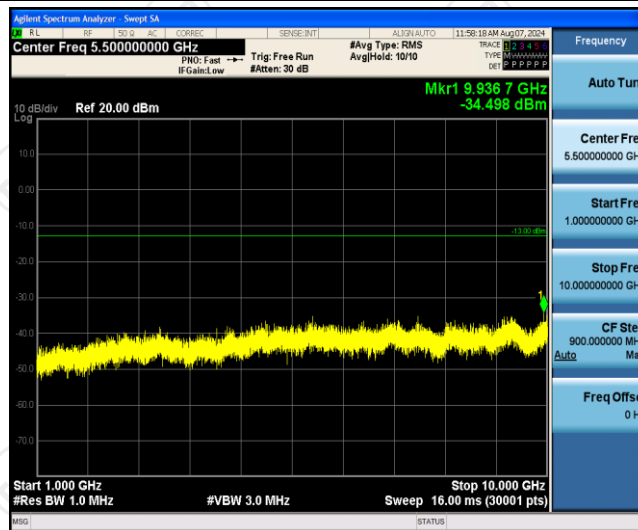

Band5-5MHz-QPSK-20625-1RB#0-Range2:1000~10000MHz