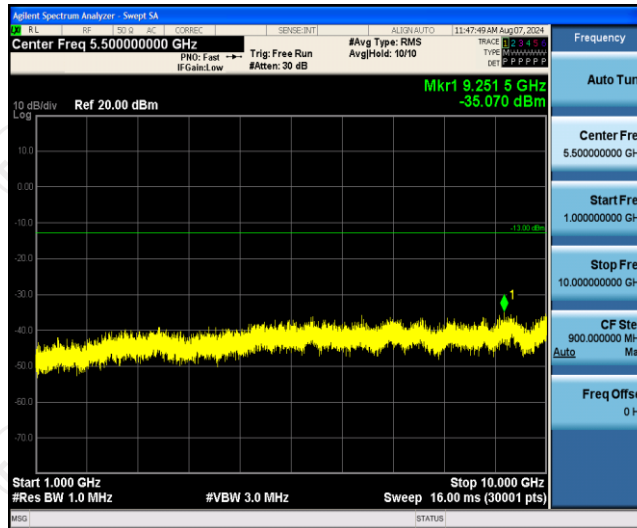

Band5-3MHz-QPSK-20635-1RB#0-Range1:30~1000MHz

Band5-3MHz-QPSK-20635-1RB#0-Range2:1000~1000MHz

Band5-3MHz-16QAM-20415-1RB#0-Range1:30~1000MHz

Band5-3MHz-16QAM-20415-1RB#0-Range2:1000~10000MHz

Band5-3MHz-16QAM-20525-1RB#0-Range1:30~1000MHz

Band5-3MHz-16QAM-20525-1RB#0-Range2:1000~10000MHz

Band5-3MHz-16QAM-20635-1RB#0-Range1:30~1000MHz

Band5-3MHz-16QAM-20635-1RB#0-Range2:1000~10000MHz

Band5-5MHz-QPSK-20425-1RB#0-Range1:30~1000MHz

Band5-5MHz-QPSK-20425-1RB#0-Range2:1000~10000MHz