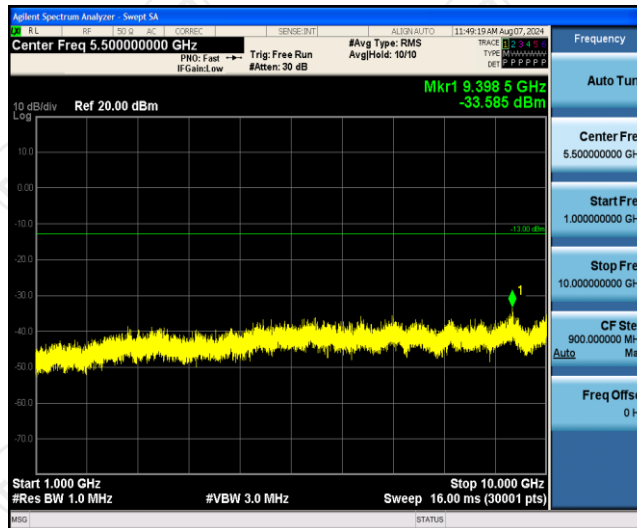

Band5-3MHz-QPSK-20635-1RB#0-Range1:30~1000MHz

Band5-3MHz-QPSK-20635-1RB#0-Range2:1000~1000MHz

Band5-3MHz-16QAM-20415-1RB#0-Range1:30~1000MHz

Band5-3MHz-16QAM-20415-1RB#0-Range2:1000~10000MHz

Band5-3MHz-16QAM-20525-1RB#0-Range1:30~1000MHz

Band5-3MHz-16QAM-20525-1RB#0-Range2:1000~10000MHz

Band5-3MHz-16QAM-20635-1RB#0-Range1:30~1000MHz

Band5-3MHz-16QAM-20635-1RB#0-Range2:1000~10000MHz

Band5-5MHz-QPSK-20425-1RB#0-Range1:30~1000MHz

Band5-5MHz-QPSK-20425-1RB#0-Range2:1000~10000MHz