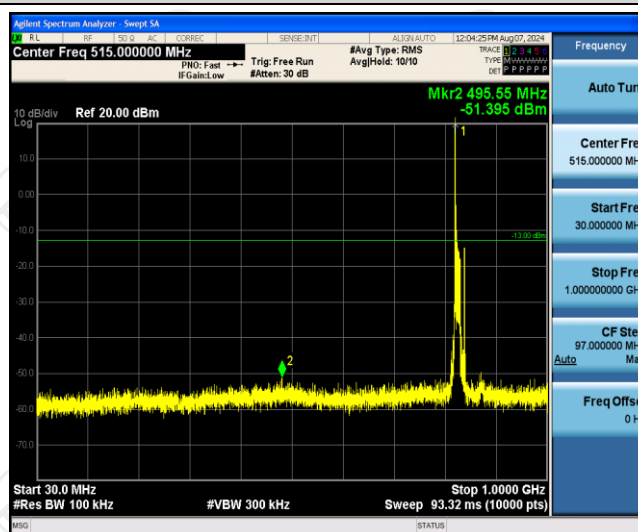

Band5-5MHz-16QAM-20425-1RB#0-Range2:1000~10000MHz

Band5-5MHz-16QAM-20525-1RB#0-Range1:30~1000MHz

Band5-5MHz-16QAM-20525-1RB#0-Range2:1000~10000MHz

Band5-5MHz-16QAM-20625-1RB#0-Range1:30~1000MHz

Band5-5MHz-16QAM-20625-1RB#0-Range2:1000~10000MHz