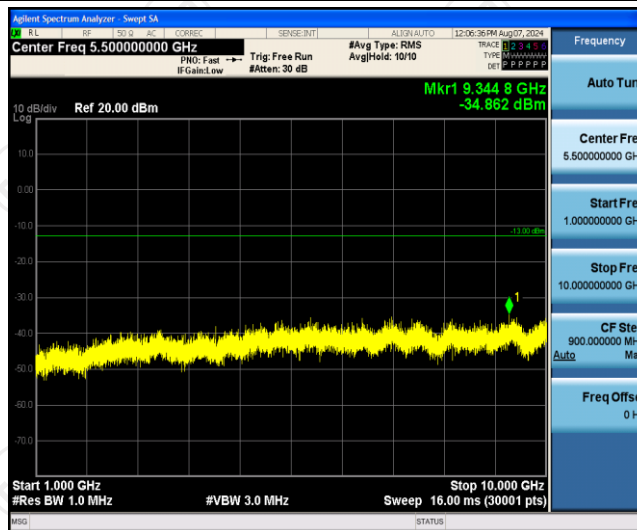

Band5-10MHz-QPSK-20450-1RB#0-Range1:30~1000MHz

Band5-10MHz-QPSK-20450-1RB#0-Range2:1000~10000MHz

Band5-10MHz-QPSK-20525-1RB#0-Range1:30~1000MHz

Band5-10MHz-QPSK-20525-1RB#0-Range2:1000~10000MHz

Band5-10MHz-QPSK-20600-1RB#0-Range1:30~1000MHz