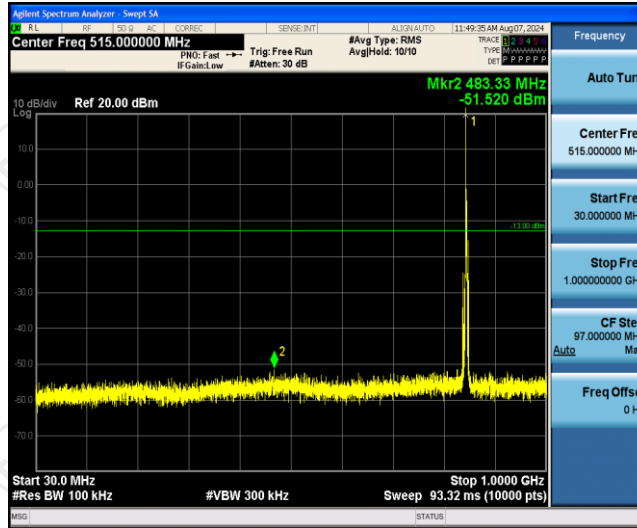

Band5-3MHz-16QAM-20635-1RB#0-Range1:30~1000MHz