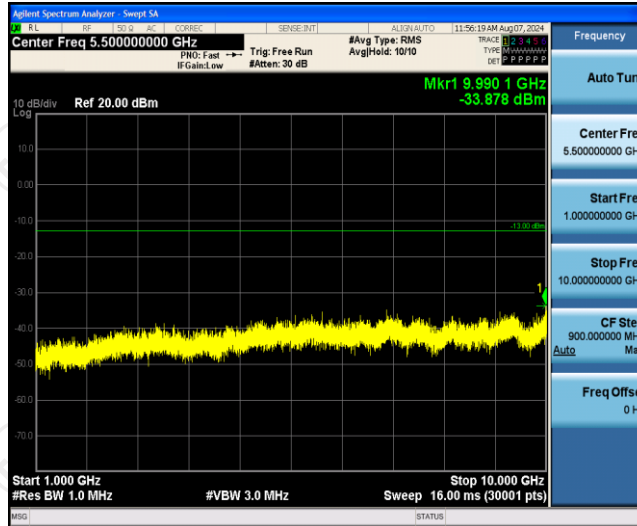

Band5-3MHz-16QAM-20525-1RB#0-Range2:1000~10000MHz

Band5-3MHz-16QAM-20635-1RB#0-Range1:30~1000MHz

Band5-3MHz-16QAM-20635-1RB#0-Range2:1000~10000MHz

Band5-5MHz-QPSK-20425-1RB#0-Range1:30~1000MHz

Band5-5MHz-QPSK-20425-1RB#0-Range2:1000~10000MHz