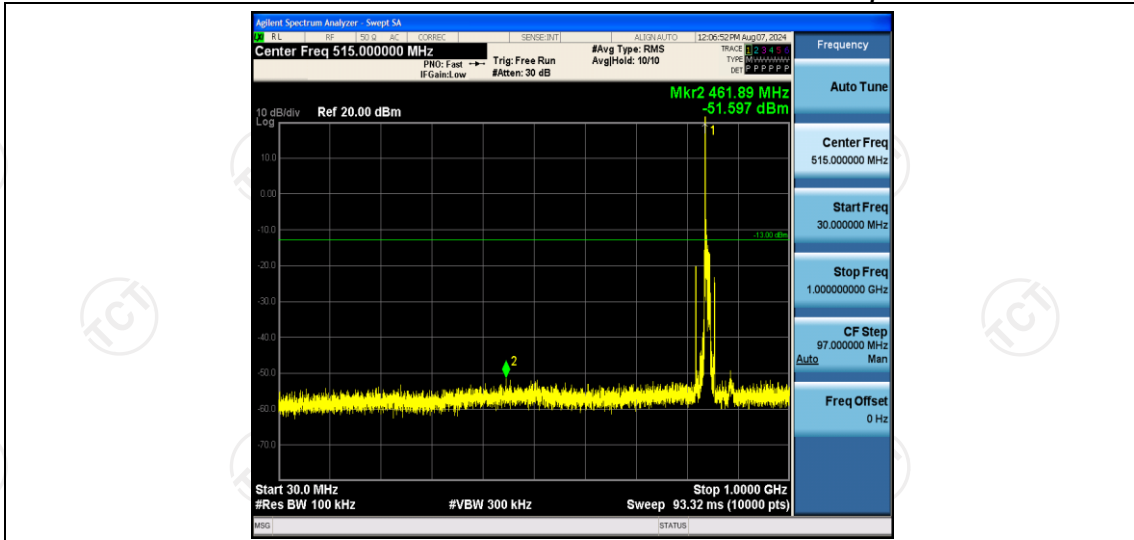

Band5-10MHz-QPSK-20600-1RB#0-Range2:1000~10000MHz

Band5-10MHz-16QAM-20450-1RB#0-Range1:30~1000MHz

Band5-10MHz-16QAM-20450-1RB#0-Range2:1000~10000MHz

Band5-10MHz-16QAM-20525-1RB#0-Range1:30~1000MHz

Band5-10MHz-16QAM-20525-1RB#0-Range2:1000~10000MHz