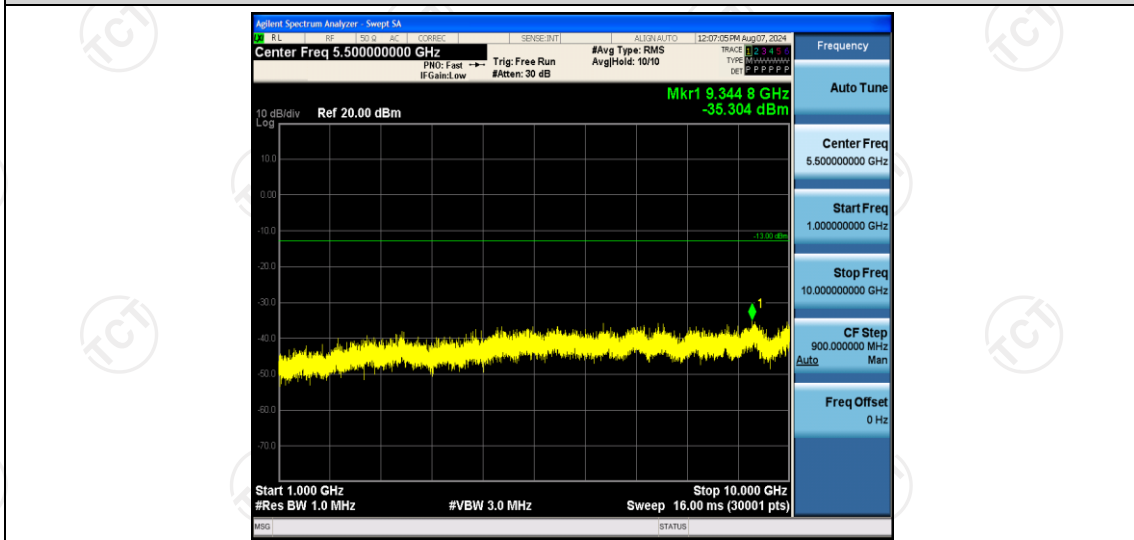

Band5-10MHz-16QAM-20600-1RB#0-Range2:1000~10000MHz