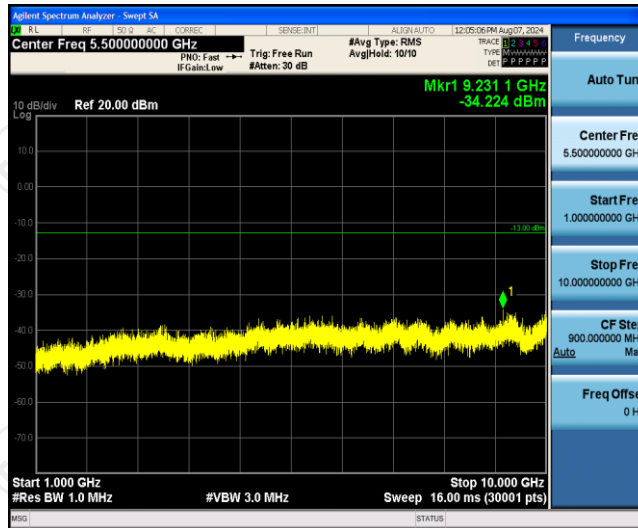

Band5-10MHz-16QAM-20450-1RB#0-Range2:1000~10000MHz