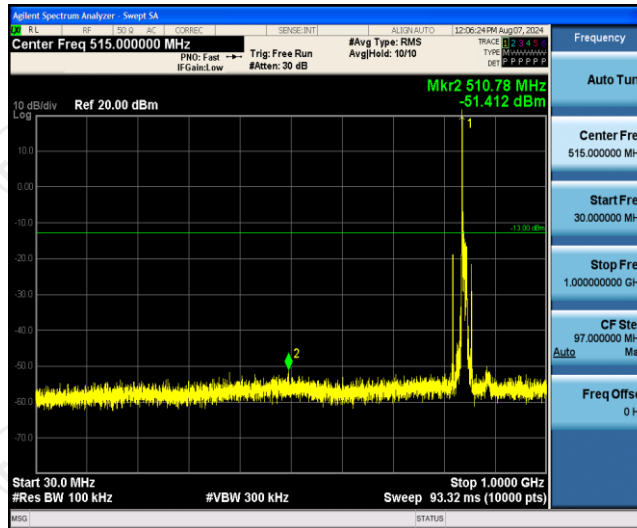

Band5-10MHz-QPSK-20450-1RB#0-Range1:30~1000MHz

Band5-10MHz-QPSK-20450-1RB#0-Range2:1000~10000MHz

Band5-10MHz-QPSK-20525-1RB#0-Range1:30~1000MHz

Band5-10MHz-QPSK-20525-1RB#0-Range2:1000~10000MHz

Band5-10MHz-QPSK-20600-1RB#0-Range1:30~1000MHz