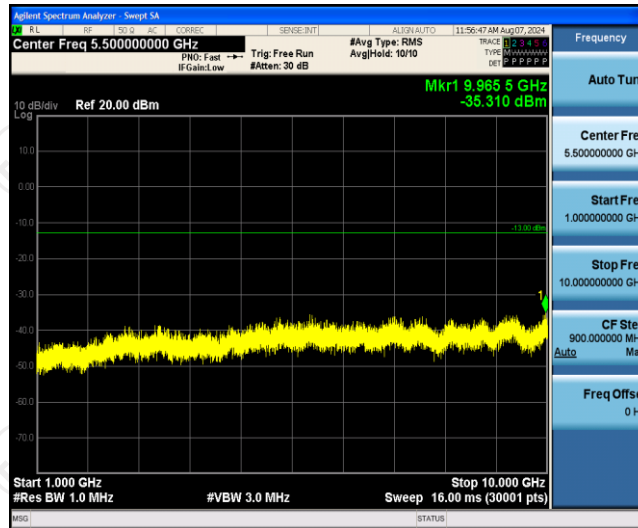

Band5-5MHz-QPSK-20525-1RB#0-Range1:30~1000MHz

Band5-5MHz-QPSK-20525-1RB#0-Range2:1000~10000MHz

Band5-5MHz-QPSK-20625-1RB#0-Range1:30~1000MHz

Band5-5MHz-QPSK-20625-1RB#0-Range2:1000~10000MHz

Band5-5MHz-16QAM-20425-1RB#0-Range1:30~1000MHz