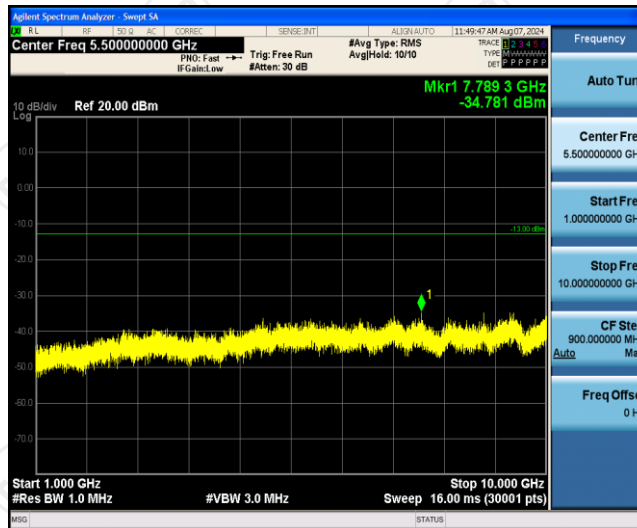

Band5-3MHz-QPSK-20635-1RB#0-Range1:30~1000MHz

Band5-3MHz-QPSK-20635-1RB#0-Range2:1000~1000MHz

Band5-3MHz-16QAM-20415-1RB#0-Range1:30~1000MHz

Band5-3MHz-16QAM-20415-1RB#0-Range2:1000~10000MHz

Band5-3MHz-16QAM-20525-1RB#0-Range1:30~1000MHz

Band5-3MHz-16QAM-20525-1RB#0-Range2:1000~10000MHz

Band5-3MHz-16QAM-20635-1RB#0-Range1:30~1000MHz

Band5-3MHz-16QAM-20635-1RB#0-Range2:1000~10000MHz

Band5-5MHz-QPSK-20425-1RB#0-Range1:30~1000MHz

Band5-5MHz-QPSK-20425-1RB#0-Range2:1000~10000MHz