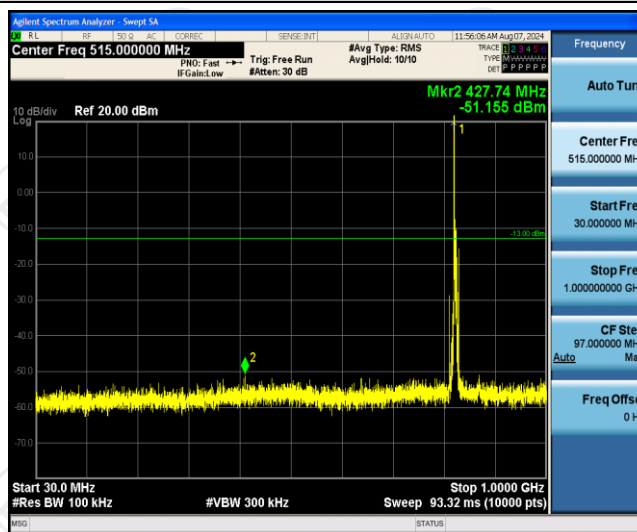

Band5-5MHz-QPSK-20425-1RB#0-Range1:30~1000MHz