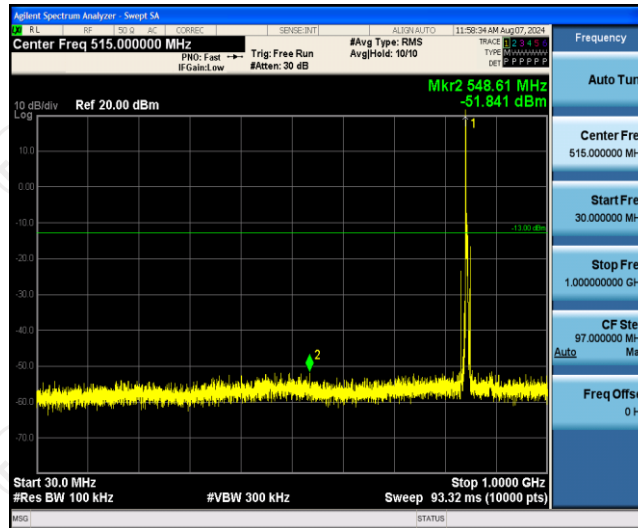

Band5-5MHz-16QAM-20425-1RB#0-Range2:1000~10000MHz

Band5-5MHz-16QAM-20525-1RB#0-Range1:30~1000MHz

Band5-5MHz-16QAM-20525-1RB#0-Range2:1000~10000MHz

Band5-5MHz-16QAM-20625-1RB#0-Range1:30~1000MHz

Band5-5MHz-16QAM-20625-1RB#0-Range2:1000~10000MHz