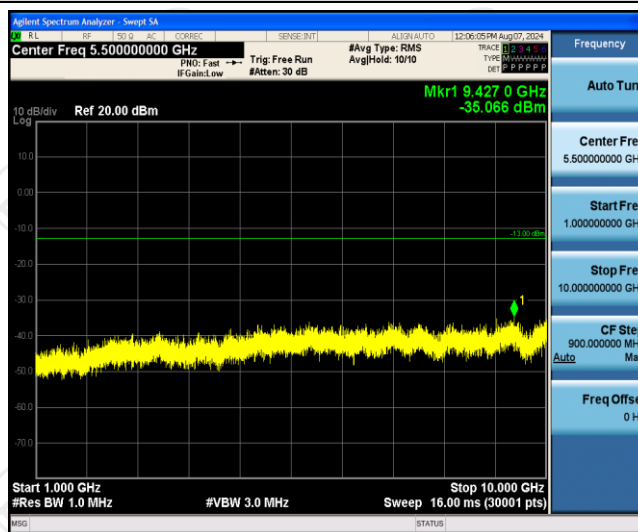

Band5-10MHz-QPSK-20600-1RB#0-Range2:1000~10000MHz

Band5-10MHz-16QAM-20450-1RB#0-Range1:30~1000MHz

Band5-10MHz-16QAM-20450-1RB#0-Range2:1000~10000MHz

Band5-10MHz-16QAM-20525-1RB#0-Range1:30~1000MHz

Band5-10MHz-16QAM-20525-1RB#0-Range2:1000~10000MHz