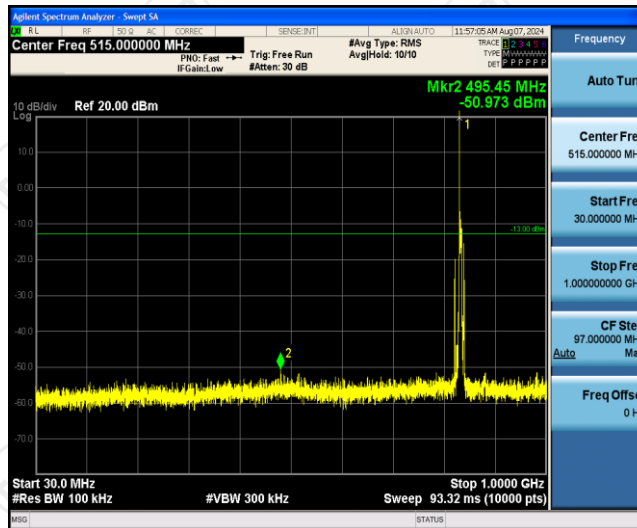

Band5-3MHz-16QAM-20525-1RB#0-Range2:1000~10000MHz

Band5-3MHz-16QAM-20635-1RB#0-Range1:30~1000MHz

Band5-3MHz-16QAM-20635-1RB#0-Range2:1000~10000MHz

Band5-5MHz-QPSK-20425-1RB#0-Range1:30~1000MHz

Band5-5MHz-QPSK-20425-1RB#0-Range2:1000~10000MHz