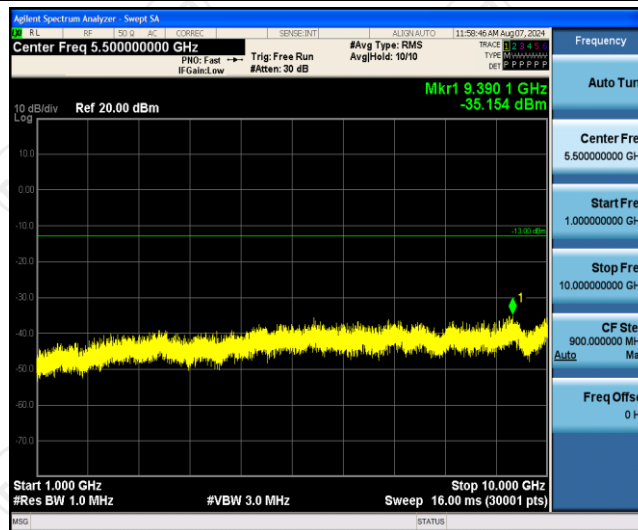

Band5-5MHz-16QAM-20425-1RB#0-Range2:1000~10000MHz

Band5-5MHz-16QAM-20525-1RB#0-Range1:30~1000MHz

Band5-5MHz-16QAM-20525-1RB#0-Range2:1000~10000MHz

Band5-5MHz-16QAM-20625-1RB#0-Range1:30~1000MHz

Band5-5MHz-16QAM-20625-1RB#0-Range2:1000~10000MHz