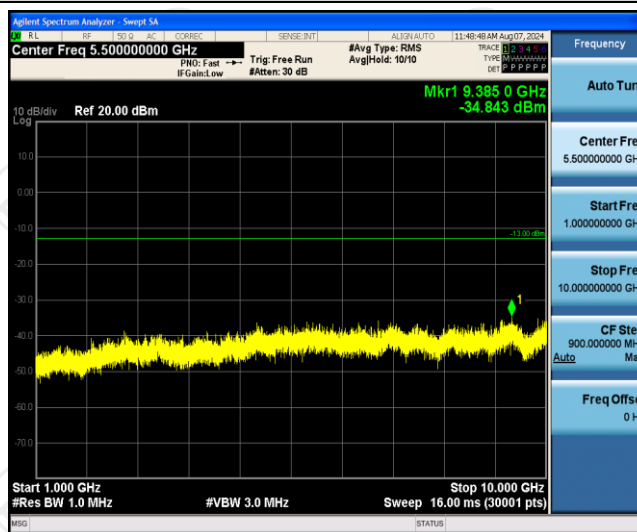

Band5-3MHz-QPSK-20635-1RB#0-Range1:30~1000MHz

Band5-3MHz-QPSK-20635-1RB#0-Range2:1000~1000MHz

Band5-3MHz-16QAM-20415-1RB#0-Range1:30~1000MHz

Band5-3MHz-16QAM-20415-1RB#0-Range2:1000~10000MHz

Band5-3MHz-16QAM-20525-1RB#0-Range1:30~1000MHz

Band5-3MHz-16QAM-20525-1RB#0-Range2:1000~10000MHz

Band5-3MHz-16QAM-20635-1RB#0-Range1:30~1000MHz

Band5-3MHz-16QAM-20635-1RB#0-Range2:1000~10000MHz

Band5-5MHz-QPSK-20425-1RB#0-Range1:30~1000MHz

Band5-5MHz-QPSK-20425-1RB#0-Range2:1000~10000MHz