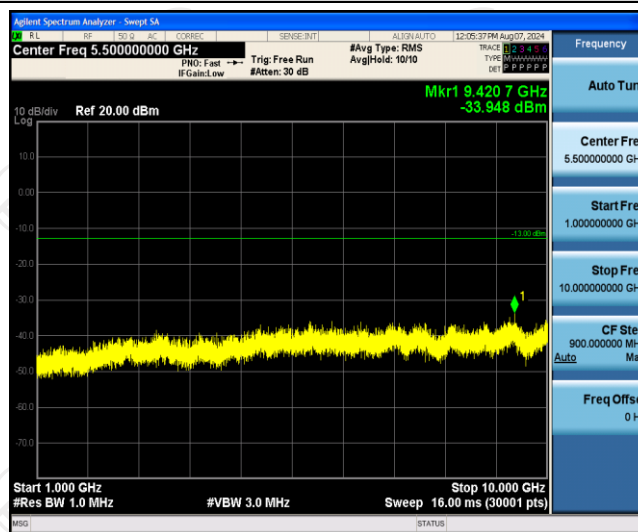

Band5-10MHz-QPSK-20525-1RB#0-Range2:1000~10000MHz