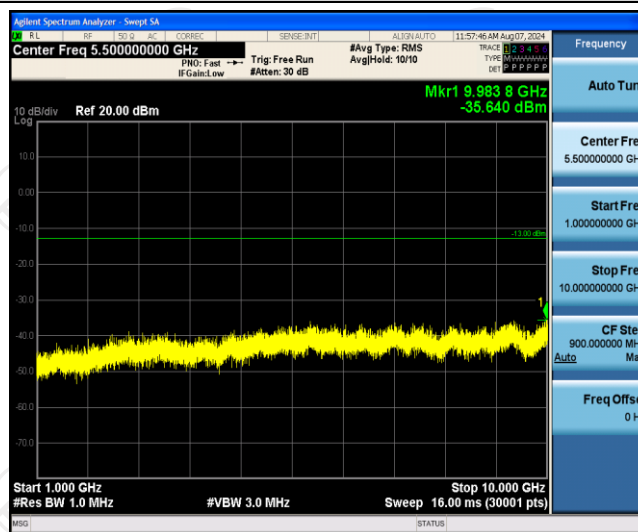

Band5-5MHz-16QAM-20525-1RB#0-Range2:1000~10000MHz