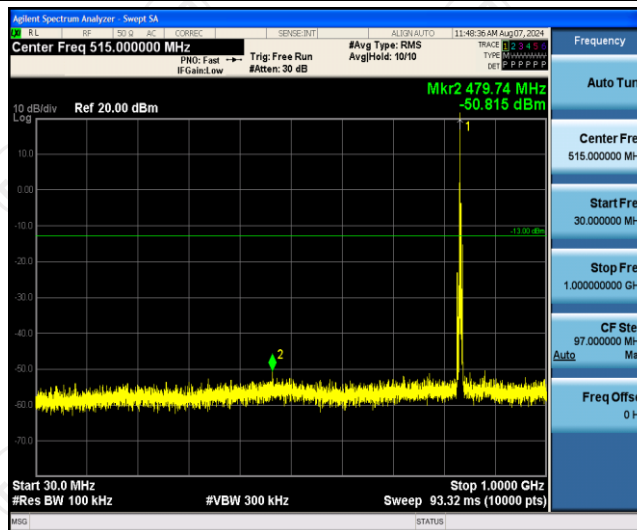

Band5-3MHz-QPSK-20635-1RB#0-Range1:30~1000MHz

Band5-3MHz-QPSK-20635-1RB#0-Range2:1000~1000MHz

Band5-3MHz-16QAM-20415-1RB#0-Range1:30~1000MHz

Band5-3MHz-16QAM-20415-1RB#0-Range2:1000~10000MHz

Band5-3MHz-16QAM-20525-1RB#0-Range1:30~1000MHz