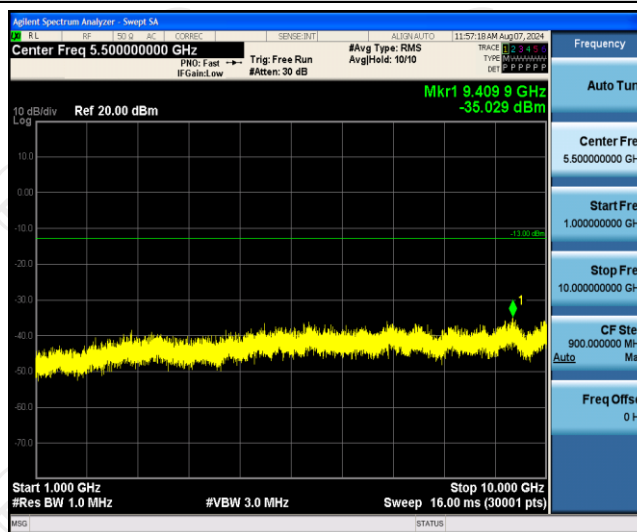

Band5-5MHz-QPSK-20525-1RB#0-Range2:1000~10000MHz