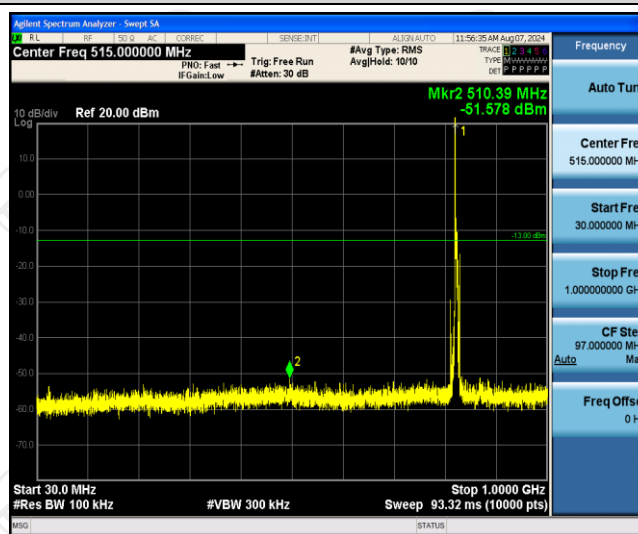

Band5-5MHz-QPSK-20525-1RB#0-Range1:30~1000MHz

Band5-5MHz-QPSK-20525-1RB#0-Range2:1000~10000MHz

Band5-5MHz-QPSK-20625-1RB#0-Range1:30~1000MHz

Band5-5MHz-QPSK-20625-1RB#0-Range2:1000~10000MHz

Band5-5MHz-16QAM-20425-1RB#0-Range1:30~1000MHz