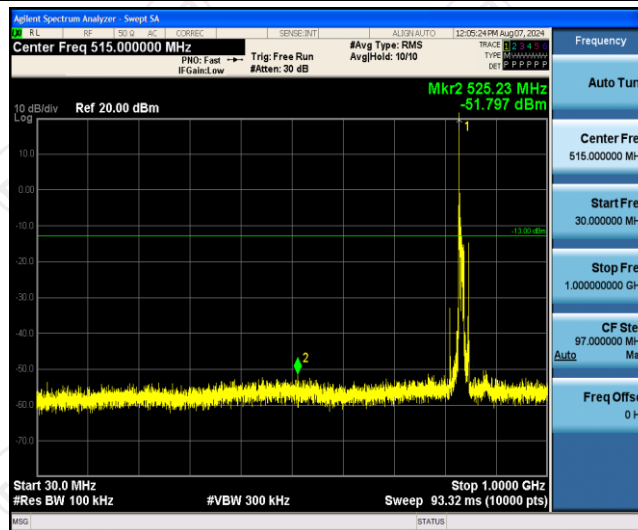

Band5-10MHz-QPSK-20525-1RB#0-Range1:30~1000MHz