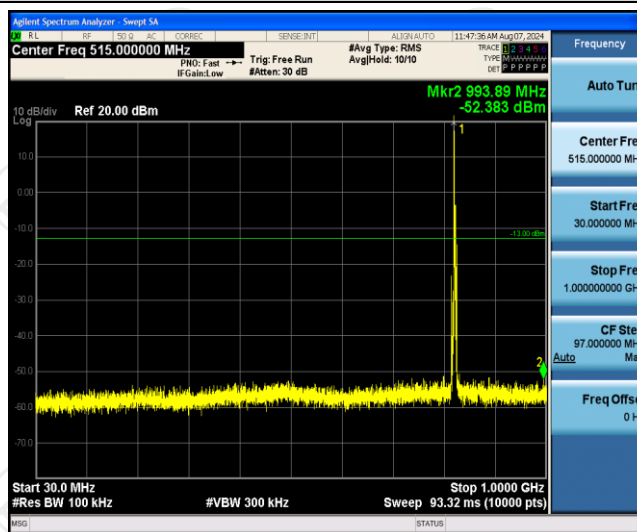

Band5-3MHz-QPSK-20635-1RB#0-Range1:30~1000MHz

Band5-3MHz-QPSK-20635-1RB#0-Range2:1000~1000MHz

Band5-3MHz-16QAM-20415-1RB#0-Range1:30~1000MHz

Band5-3MHz-16QAM-20415-1RB#0-Range2:1000~10000MHz

Band5-3MHz-16QAM-20525-1RB#0-Range1:30~1000MHz