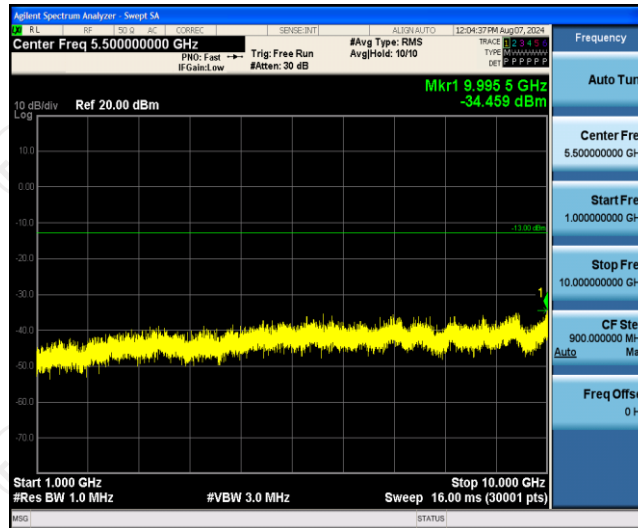

Band5-10MHz-QPSK-20450-1RB#0-Range2:1000~10000MHz