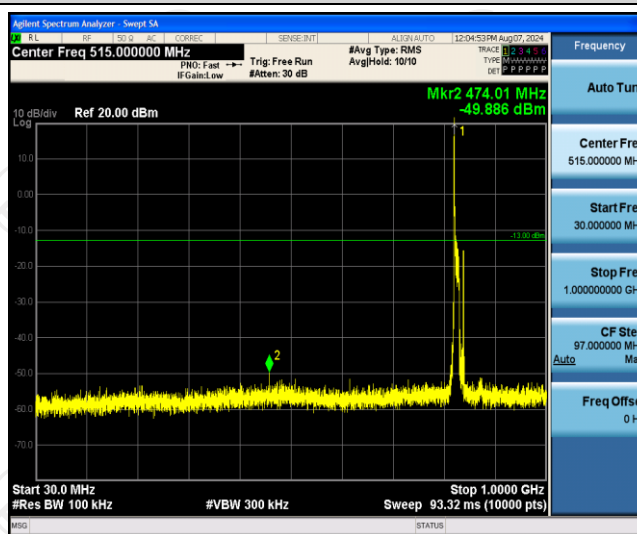

Band5-10MHz-16QAM-20450-1RB#0-Range1:30~1000MHz