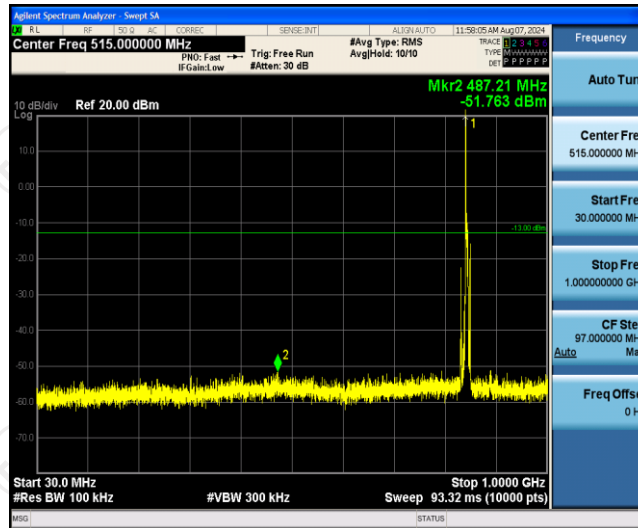

Band5-5MHz-QPSK-20625-1RB#0-Range1:30~1000MHz