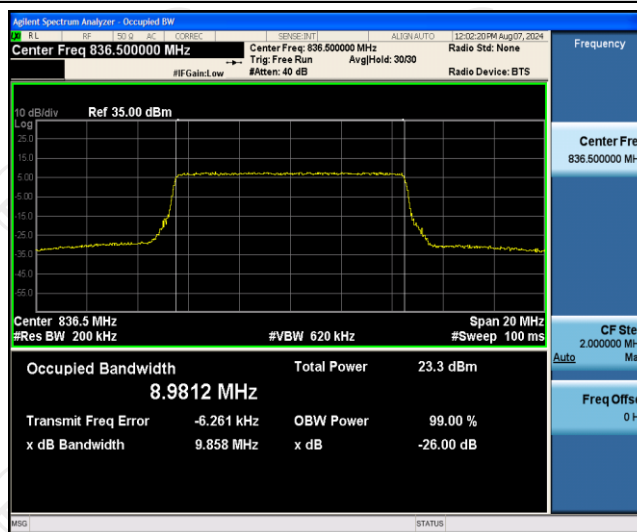

Band5-5MHz-16QAM-20525-25RB#0

Band5-5MHz-16QAM-20625-25RB#0

Band5-10MHz-QPSK-20450-50RB#0

Band5-10MHz-QPSK-20525-50RB#0

Band5-10MHz-QPSK-20600-50RB#0

Band5-10MHz-16QAM-20450-50RB#0

Band5-10MHz-16QAM-20525-50RB#0