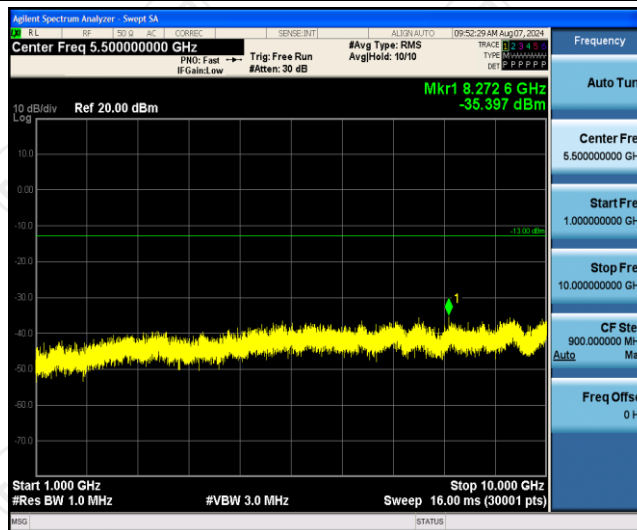

Test Graphs

Band5-1.4MHz-QPSK-20407-1RB#0-Range2:1000~10000MHz

Band5-1.4MHz-QPSK-20525-1RB#0-Range1:30~1000MHz

Band5-1.4MHz-QPSK-20525-1RB#0-Range2:1000~10000MHz

Band5-1.4MHz-QPSK-20643-1RB#0-Range1:30~1000MHz