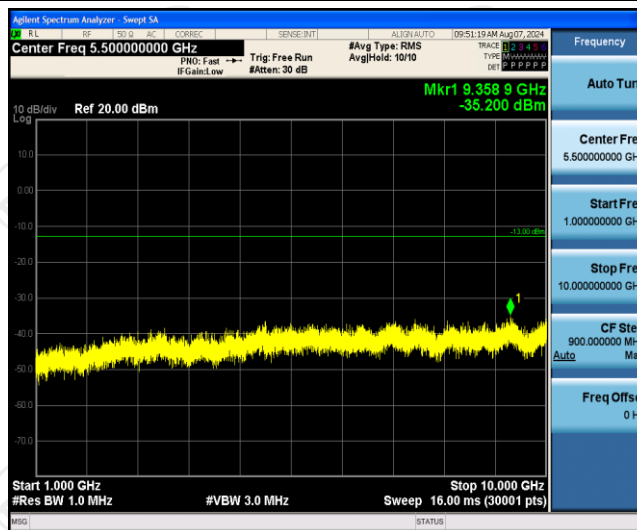

Test Graphs

Band5-1.4MHz-QPSK-20407-1RB#0-Range2:1000~10000MHz

Band5-1.4MHz-QPSK-20525-1RB#0-Range1:30~1000MHz

Band5-1.4MHz-QPSK-20525-1RB#0-Range2:1000~10000MHz

Band5-1.4MHz-QPSK-20643-1RB#0-Range1:30~1000MHz