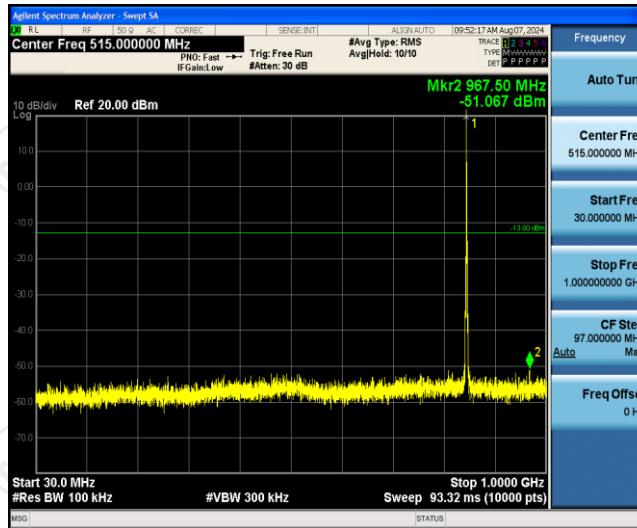

Test Graphs

Band5-1.4MHz-QPSK-20407-1RB#0-Range2:1000~10000MHz

Band5-1.4MHz-QPSK-20525-1RB#0-Range1:30~1000MHz

Band5-1.4MHz-QPSK-20525-1RB#0-Range2:1000~10000MHz

Band5-1.4MHz-QPSK-20643-1RB#0-Range1:30~1000MHz