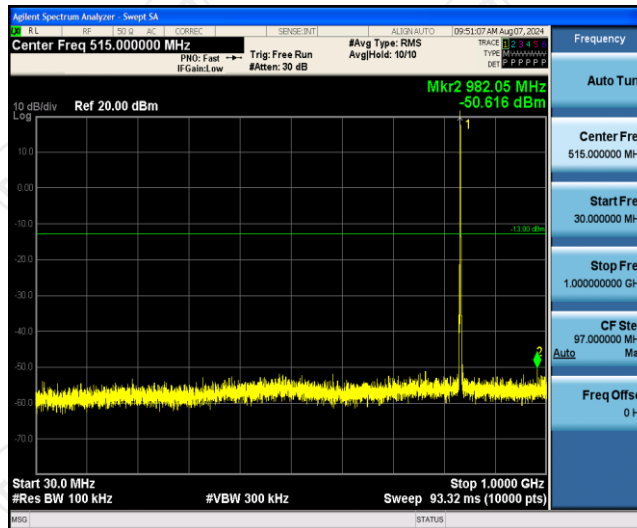

Band5-1.4MHz-QPSK-20407-1RB#0-Range2:1000~10000MHz