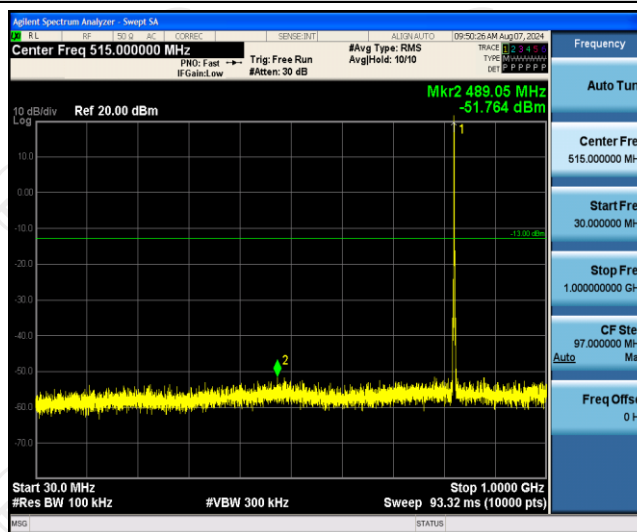

Band5-1.4MHz-QPSK-20643-1RB#0-Range2:1000~10000MHz