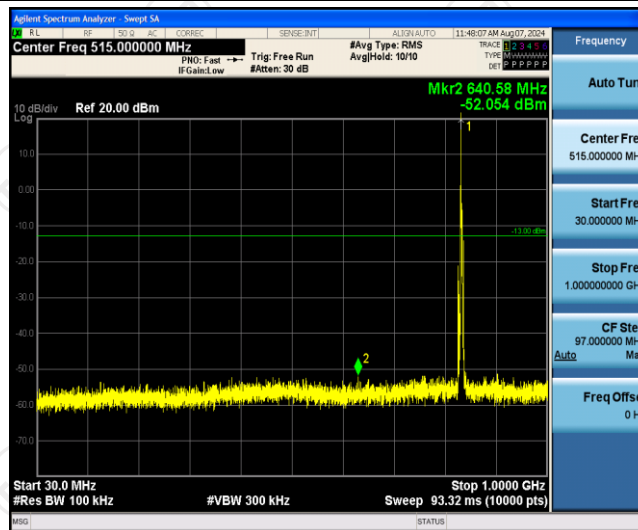

Band5-1.4MHz-16QAM-20643-1RB#0-Range1:30~1000MHz

Band5-1.4MHz-16QAM-20643-1RB#0-Range2:1000~10000MHz

Band5-3MHz-QPSK-20415-1RB#0-Range1:30~1000MHz

Band5-3MHz-QPSK-20415-1RB#0-Range2:1000~10000MHz

Band5-3MHz-QPSK-20525-1RB#0-Range1:30~1000MHz