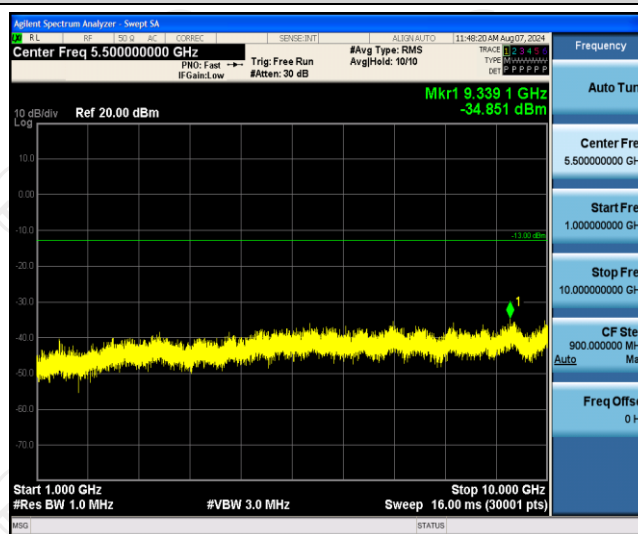

Band5-1.4MHz-16QAM-20643-1RB#0-Range1:30~1000MHz

Band5-1.4MHz-16QAM-20643-1RB#0-Range2:1000~10000MHz

Band5-3MHz-QPSK-20415-1RB#0-Range1:30~1000MHz

Band5-3MHz-QPSK-20415-1RB#0-Range2:1000~10000MHz

Band5-3MHz-QPSK-20525-1RB#0-Range1:30~1000MHz