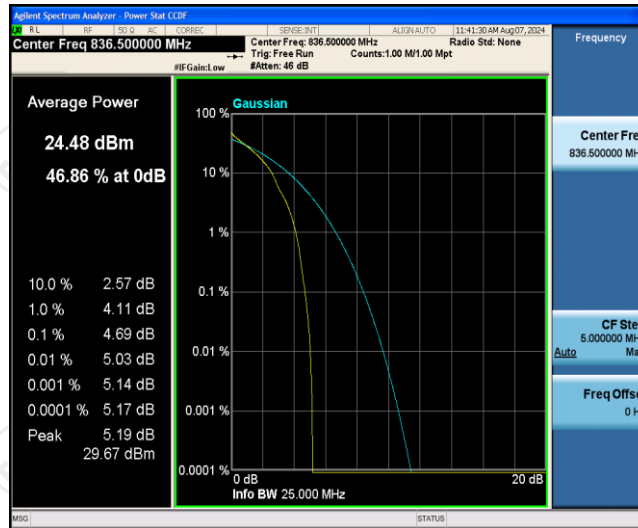

Band5-1.4MHz-QPSK-20525-1RB#0