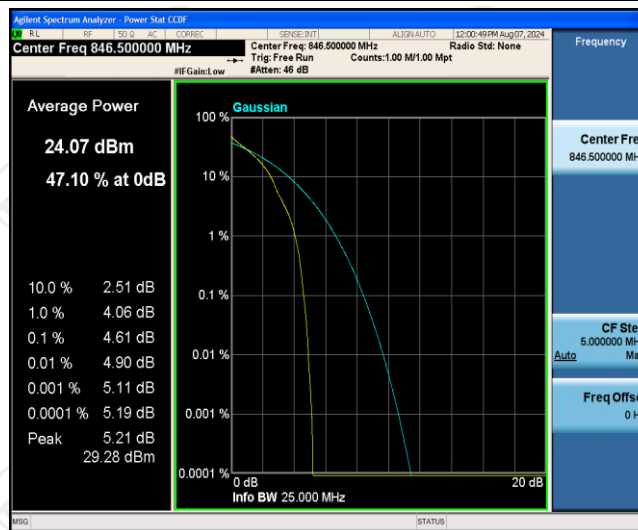

Band5-3MHz-16QAM-20635-1RB#0

Band5-3MHz-16QAM-20635-15RB#0

Band5-5MHz-QPSK-20425-1RB#0

Band5-5MHz-QPSK-20425-25RB#0

Band5-5MHz-QPSK-20525-1RB#0

Band5-5MHz-QPSK-20525-25RB#0

Band5-5MHz-QPSK-20625-1RB#0

Band5-5MHz-QPSK-20625-25RB#0