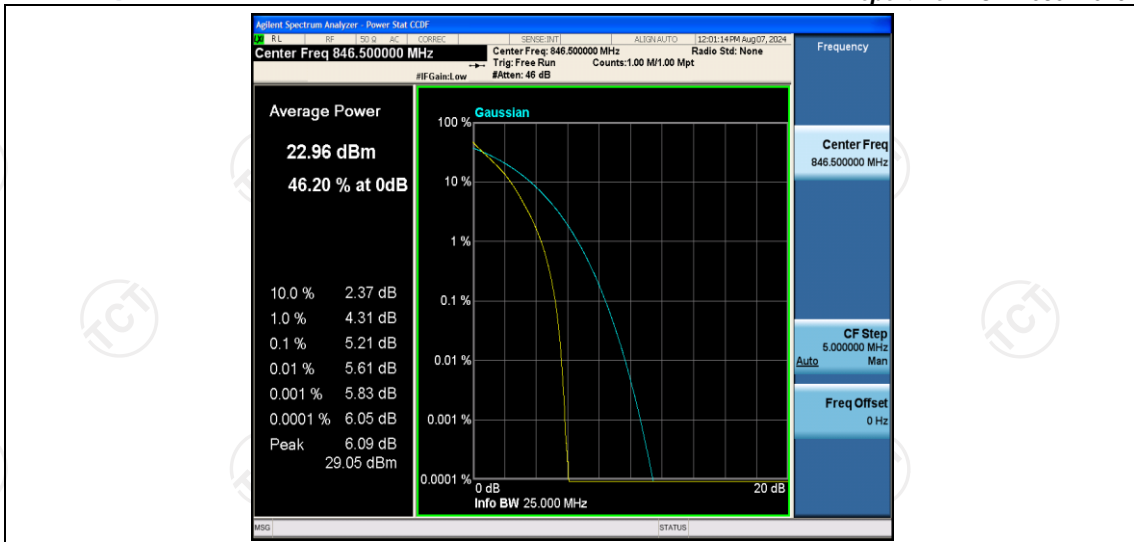

Band5-3MHz-16QAM-20635-1RB#0

Band5-3MHz-16QAM-20635-15RB#0

Band5-5MHz-QPSK-20425-1RB#0

Band5-5MHz-QPSK-20425-25RB#0

Band5-5MHz-QPSK-20525-1RB#0

Band5-5MHz-QPSK-20525-25RB#0

Band5-5MHz-QPSK-20625-1RB#0

Band5-5MHz-QPSK-20625-25RB#0