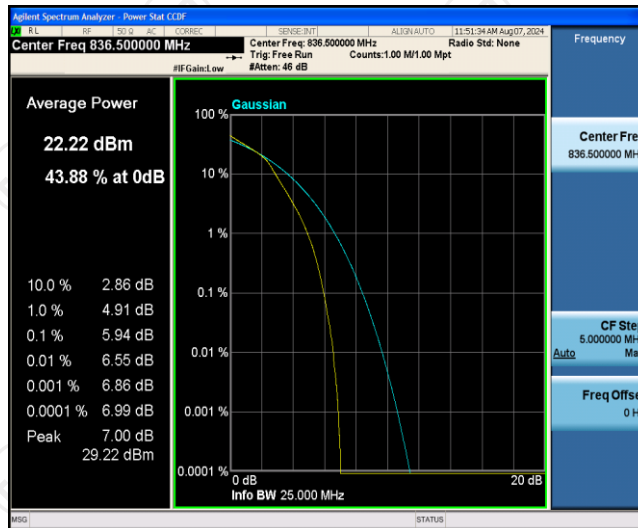

Band5-3MHz-QPSK-20525-1RB#0

Band5-3MHz-QPSK-20525-15RB#0

Band5-3MHz-QPSK-20635-1RB#0

Band5-3MHz-QPSK-20635-15RB#0

Band5-3MHz-16QAM-20415-1RB#0

Band5-3MHz-16QAM-20415-15RB#0

Band5-3MHz-16QAM-20525-1RB#0

Band5-3MHz-16QAM-20525-15RB#0