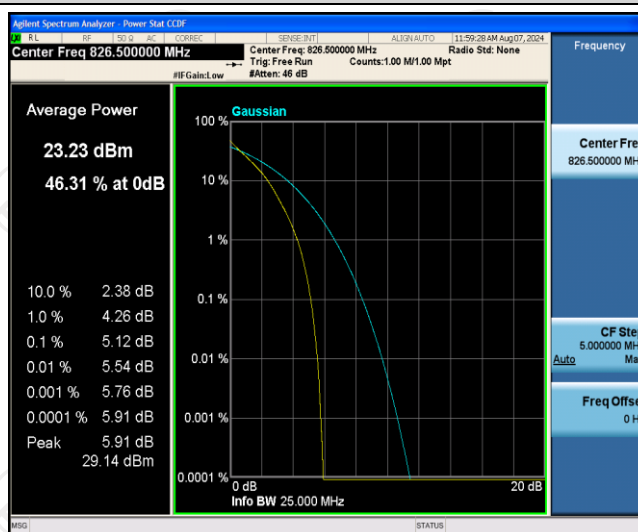

Band5-5MHz-QPSK-20425-25RB#0