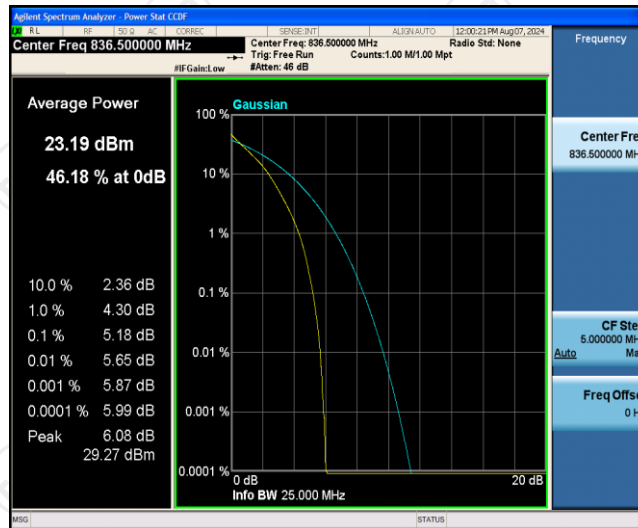

Band5-3MHz-16QAM-20635-1RB#0

Band5-3MHz-16QAM-20635-15RB#0

Band5-5MHz-QPSK-20425-1RB#0

Band5-5MHz-QPSK-20425-25RB#0

Band5-5MHz-QPSK-20525-1RB#0

Band5-5MHz-QPSK-20525-25RB#0

Band5-5MHz-QPSK-20625-1RB#0

Band5-5MHz-QPSK-20625-25RB#0