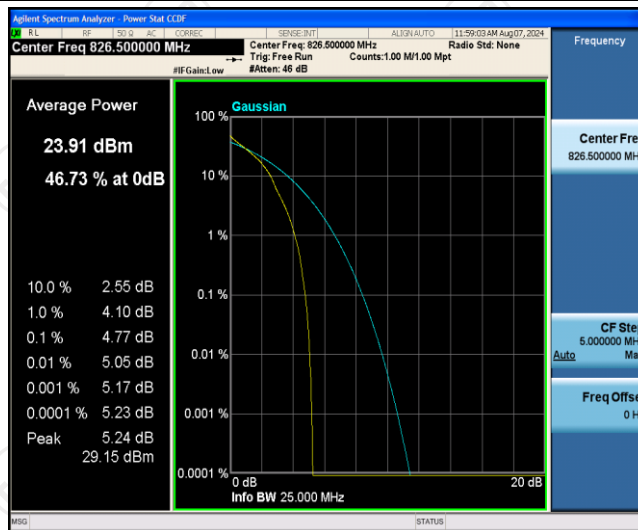

Band5-5MHz-QPSK-20425-1RB#0