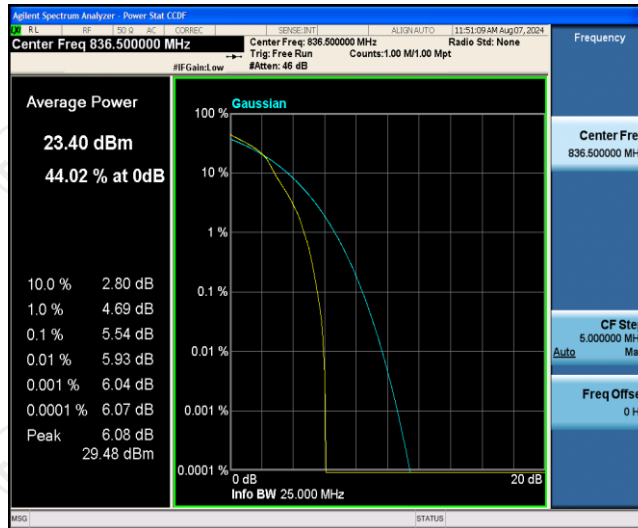

Band5-3MHz-QPSK-20525-1RB#0

Band5-3MHz-QPSK-20525-15RB#0

Band5-3MHz-QPSK-20635-1RB#0

Band5-3MHz-QPSK-20635-15RB#0

Band5-3MHz-16QAM-20415-1RB#0

Band5-3MHz-16QAM-20415-15RB#0

Band5-3MHz-16QAM-20525-1RB#0

Band5-3MHz-16QAM-20525-15RB#0