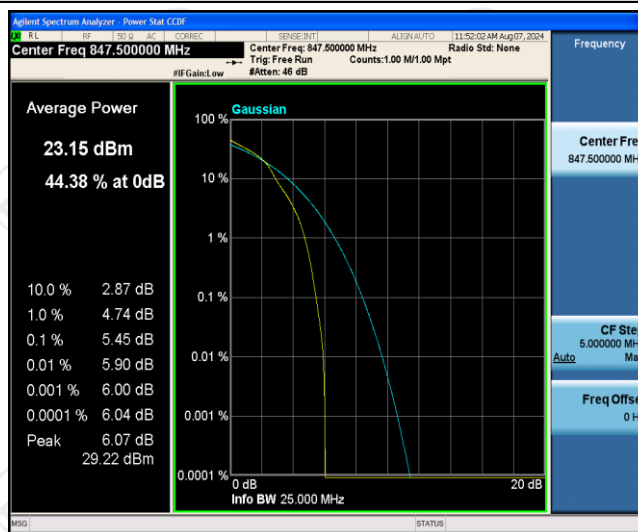

Band5-3MHz-QPSK-20525-1RB#0

Band5-3MHz-QPSK-20525-15RB#0

Band5-3MHz-QPSK-20635-1RB#0

Band5-3MHz-QPSK-20635-15RB#0

Band5-3MHz-16QAM-20415-1RB#0

Band5-3MHz-16QAM-20415-15RB#0

Band5-3MHz-16QAM-20525-1RB#0

Band5-3MHz-16QAM-20525-15RB#0