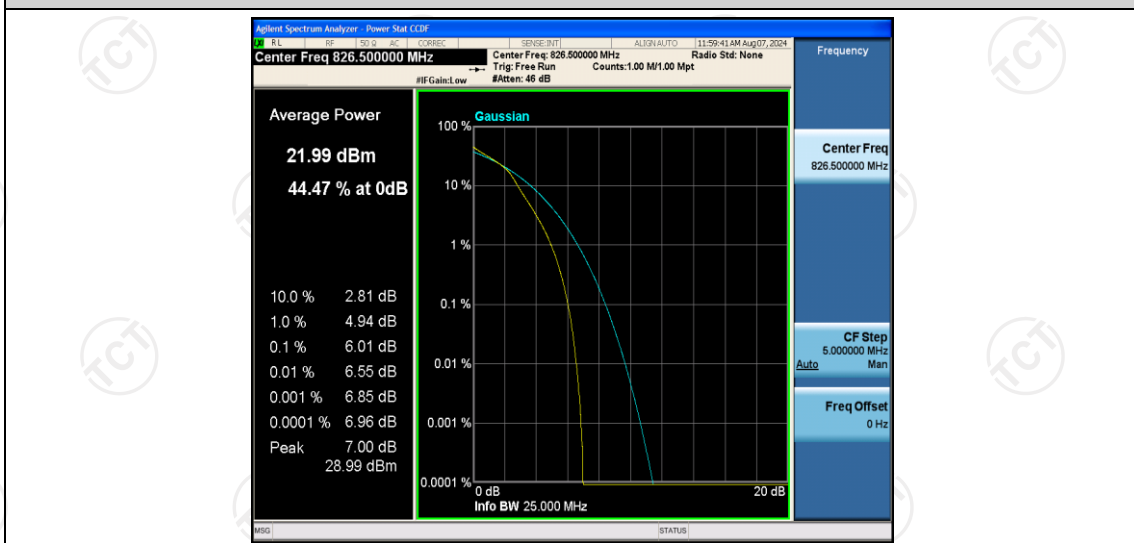

Band5-5MHz-16QAM-20425-25RB#0