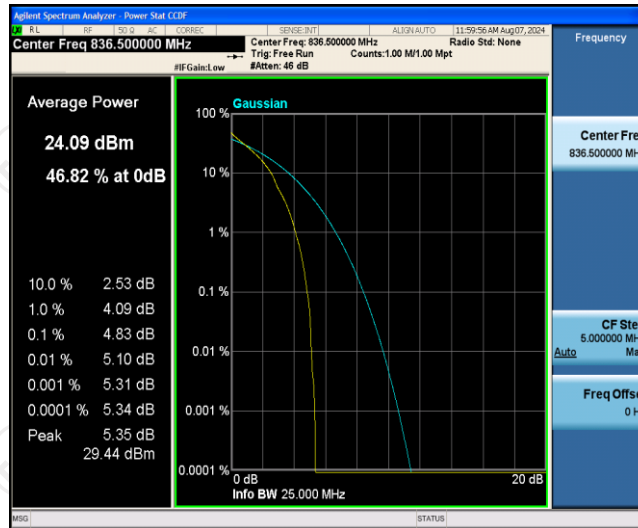

Band5-3MHz-16QAM-20635-1RB#0

Band5-3MHz-16QAM-20635-15RB#0

Band5-5MHz-QPSK-20425-1RB#0

Band5-5MHz-QPSK-20425-25RB#0

Band5-5MHz-QPSK-20525-1RB#0

Band5-5MHz-QPSK-20525-25RB#0

Band5-5MHz-QPSK-20625-1RB#0

Band5-5MHz-QPSK-20625-25RB#0