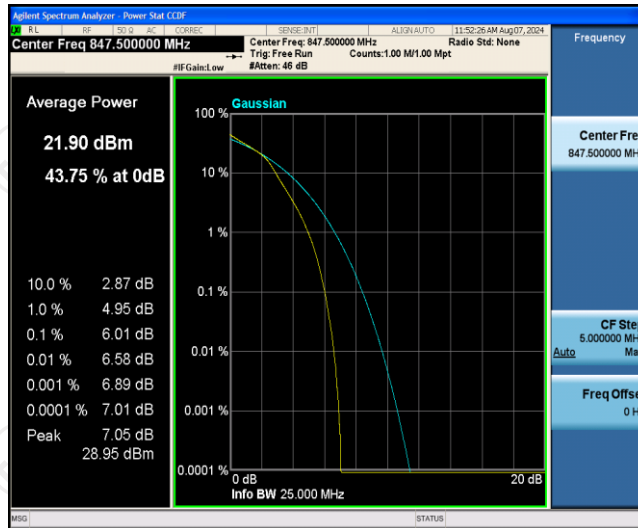

Band5-3MHz-16QAM-20635-15RB#0