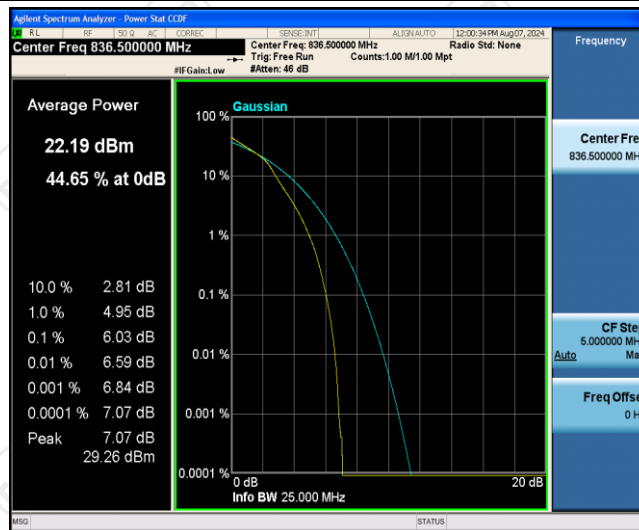

Band5-5MHz-16QAM-20525-25RB#0