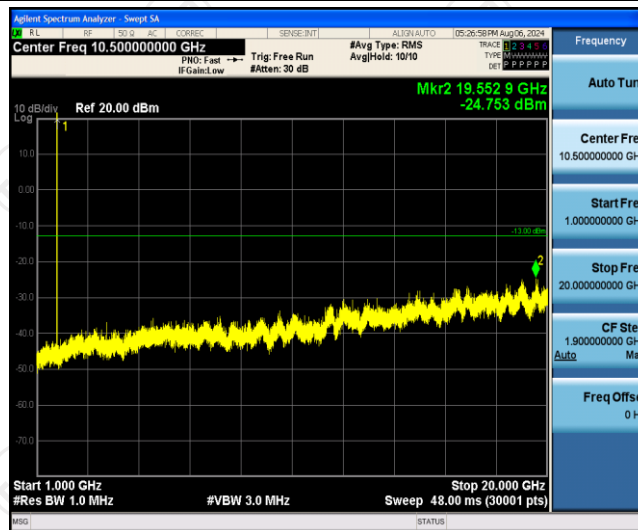

## Test Graphs

Band4-1.4MHz-QPSK-19957-1RB#0-Range2:1000~20000MHz

Band4-1.4MHz-QPSK-20175-1RB#0-Range1:30~1000MHz

Band4-1.4MHz-QPSK-20175-1RB#0-Range2:1000~20000MHz

Band4-1.4MHz-QPSK-20393-1RB#0-Range1:30~1000MHz