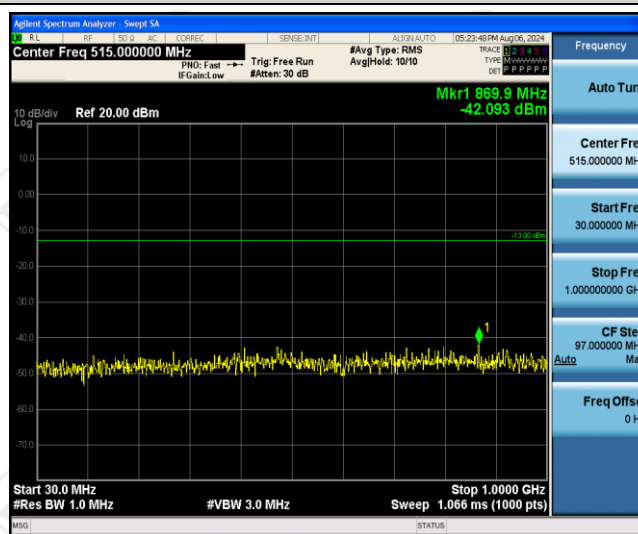

Band4-1.4MHz-16QAM-19957-1RB#0-Range1:30~1000MHz