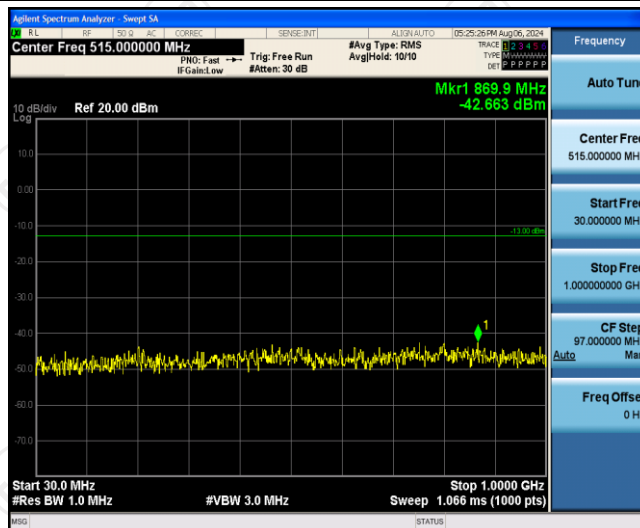

Band4-1.4MHz-QPSK-20175-1RB#0-Range1:30~1000MHz