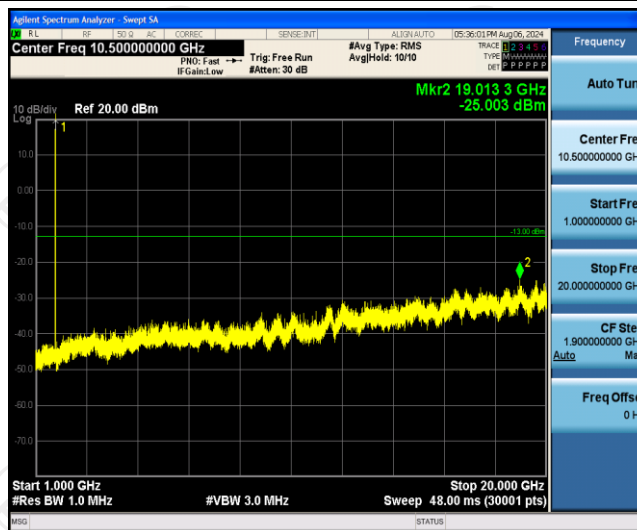

Band4-1.4MHz-16QAM-20393-1RB#0-Range1:30~1000MHz

Band4-1.4MHz-16QAM-20393-1RB#0-Range2:1000~20000MHz

Band4-3MHz-QPSK-19965-1RB#0-Range1:30~1000MHz

Band4-3MHz-QPSK-19965-1RB#0-Range2:1000~20000MHz

Band4-3MHz-QPSK-20175-1RB#0-Range1:30~1000MHz