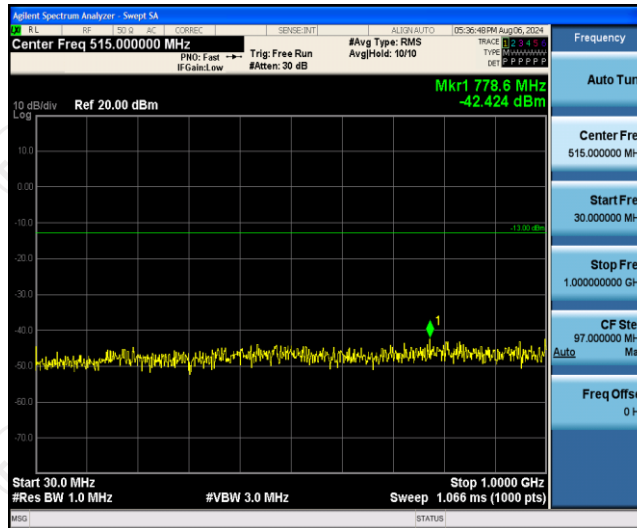

Band4-3MHz-QPSK-20385-1RB#0-Range1:30~1000MHz