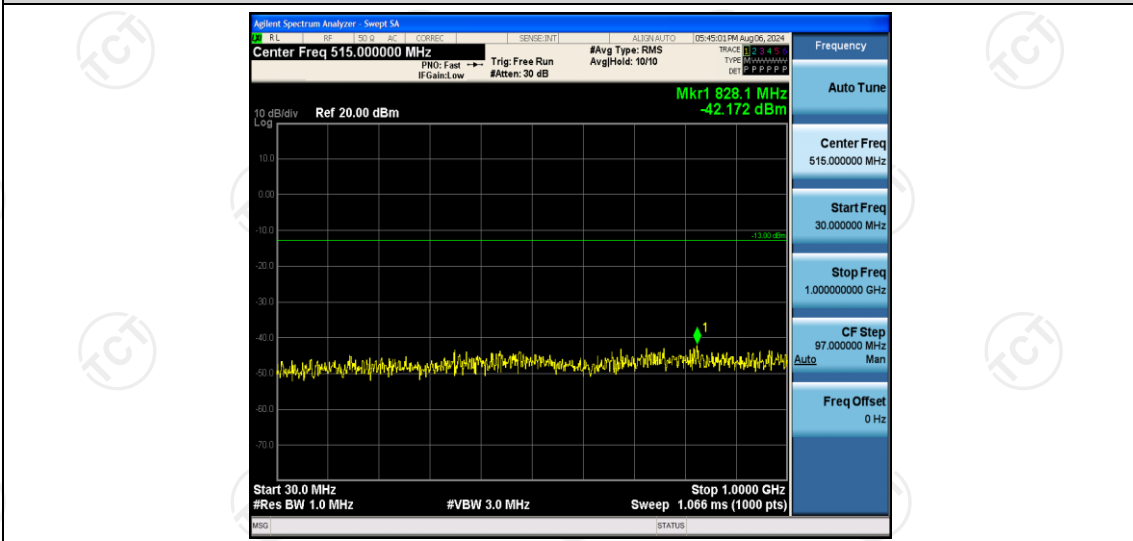

Band4-3MHz-16QAM-20175-1RB#0-Range1:30~1000MHz

Band4-3MHz-16QAM-20175-1RB#0-Range2:1000~20000MHz

Band4-3MHz-16QAM-20385-1RB#0-Range1:30~1000MHz

Band4-3MHz-16QAM-20385-1RB#0-Range2:1000~20000MHz

Band4-5MHz-QPSK-19975-1RB#0-Range1:30~1000MHz