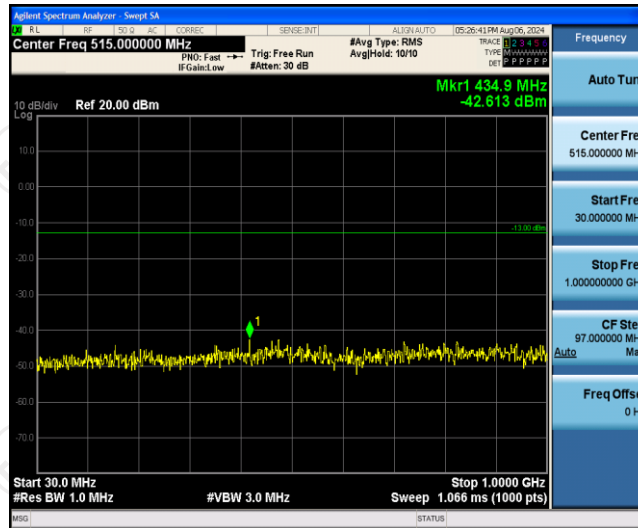

## Test Graphs

Band4-1.4MHz-QPSK-19957-1RB#0-Range2:1000~20000MHz

Band4-1.4MHz-QPSK-20175-1RB#0-Range1:30~1000MHz

Band4-1.4MHz-QPSK-20175-1RB#0-Range2:1000~20000MHz

Band4-1.4MHz-QPSK-20393-1RB#0-Range1:30~1000MHz