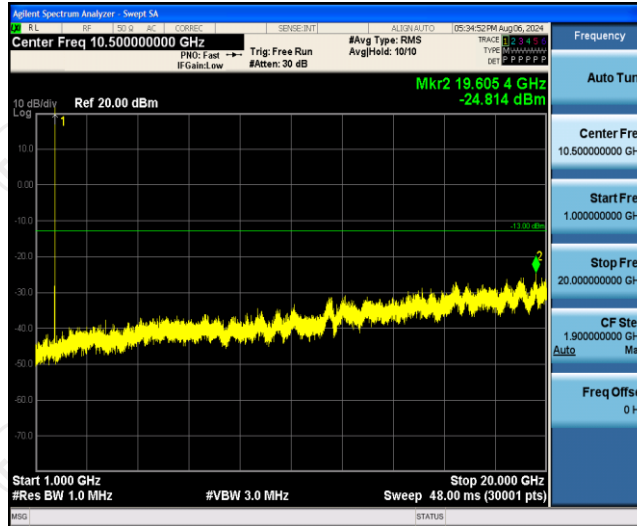

Band4-3MHz-QPSK-19965-1RB#0-Range2:1000~20000MHz