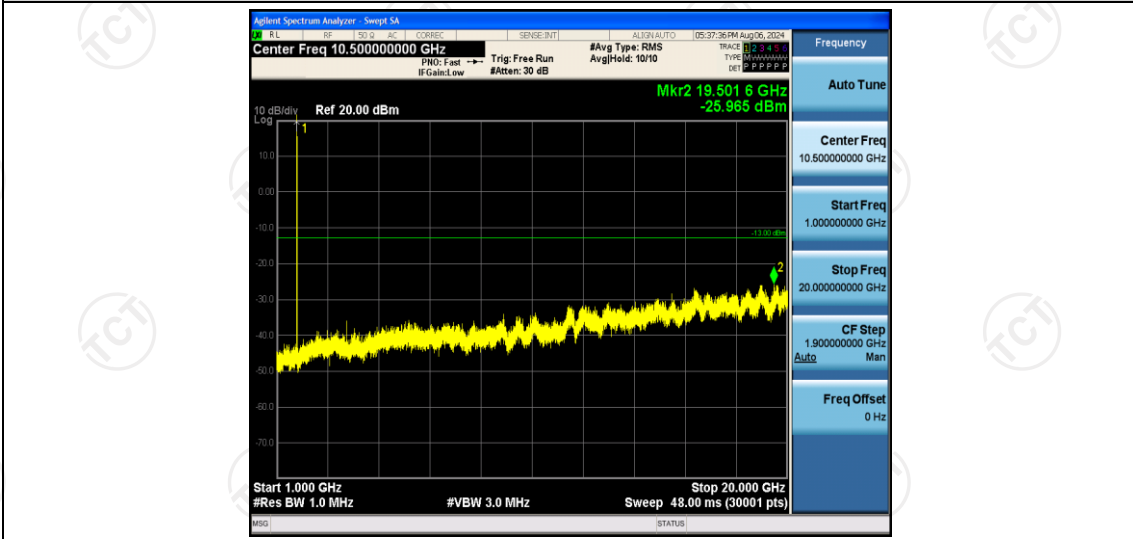

Band4-3MHz-16QAM-20385-1RB#0-Range2:1000~20000MHz