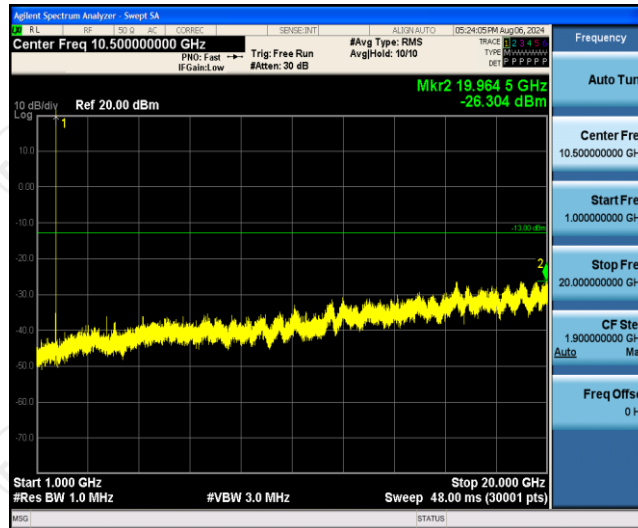

Band4-1.4MHz-16QAM-19957-1RB#0-Range2:1000~20000MHz