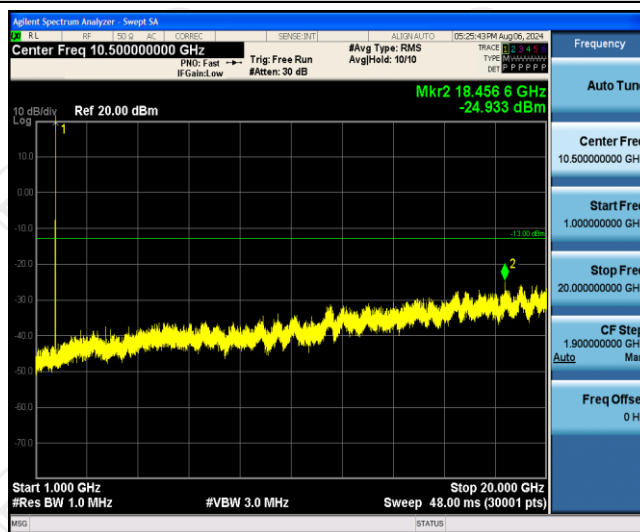

## Test Graphs

Band4-1.4MHz-QPSK-19957-1RB#0-Range2:1000~20000MHz

Band4-1.4MHz-QPSK-20175-1RB#0-Range1:30~1000MHz

Band4-1.4MHz-QPSK-20175-1RB#0-Range2:1000~20000MHz

Band4-1.4MHz-QPSK-20393-1RB#0-Range1:30~1000MHz