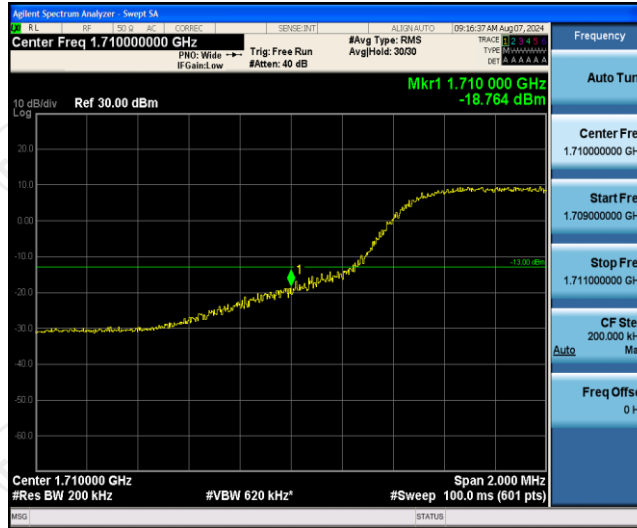

Band4-10MHz-QPSK-20000-50RB#0