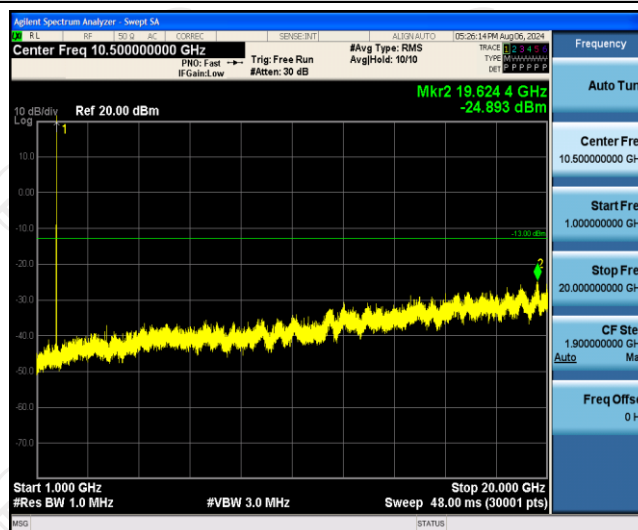

Band4-1.4MHz-QPSK-20393-1RB#0-Range2:1000~20000MHz

Band4-1.4MHz-16QAM-19957-1RB#0-Range1:30~1000MHz

Band4-1.4MHz-16QAM-19957-1RB#0-Range2:1000~20000MHz

Band4-1.4MHz-16QAM-20175-1RB#0-Range1:30~1000MHz

Band4-1.4MHz-16QAM-20175-1RB#0-Range2:1000~20000MHz