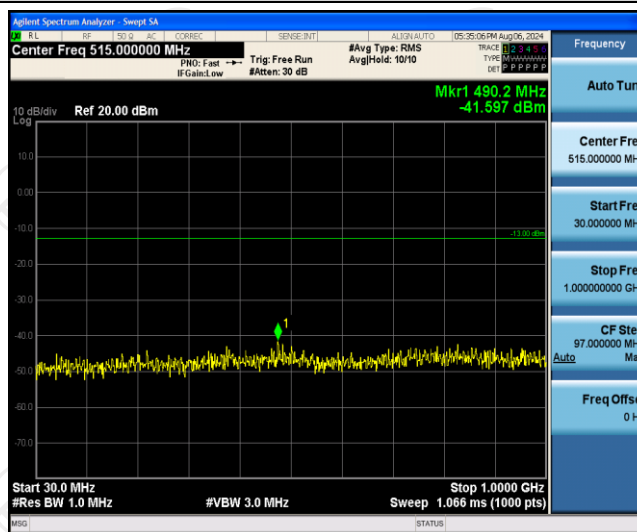

Band4-3MHz-16QAM-19965-1RB#0-Range1:30~1000MHz