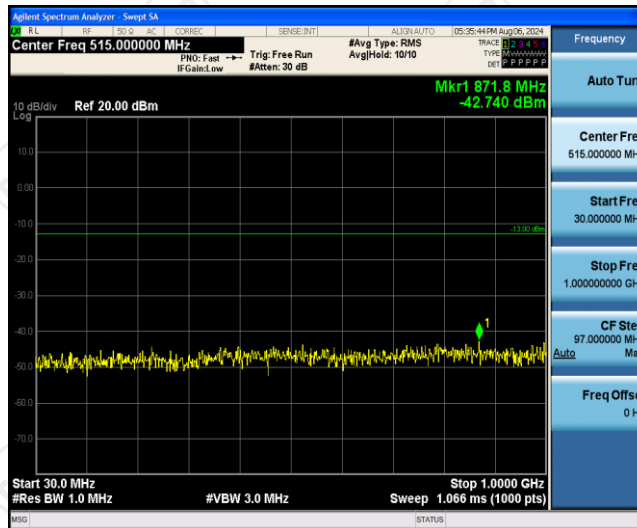

Band4-1.4MHz-16QAM-20393-1RB#0-Range1:30~1000MHz

Band4-1.4MHz-16QAM-20393-1RB#0-Range2:1000~20000MHz

Band4-3MHz-QPSK-19965-1RB#0-Range1:30~1000MHz

Band4-3MHz-QPSK-19965-1RB#0-Range2:1000~20000MHz

Band4-3MHz-QPSK-20175-1RB#0-Range1:30~1000MHz