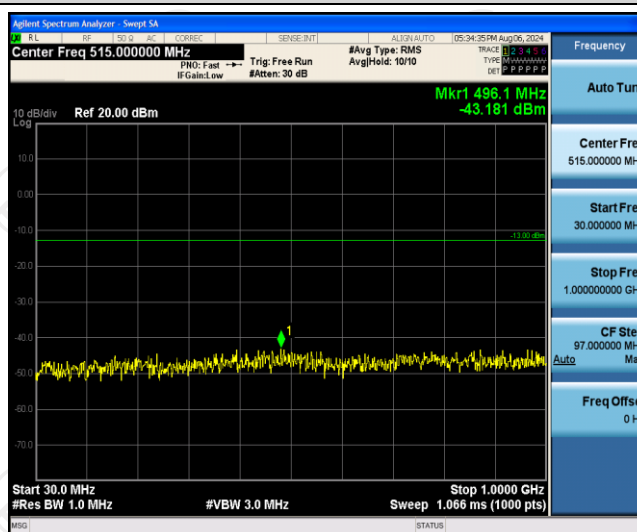

Band4-3MHz-QPSK-19965-1RB#0-Range1:30~1000MHz