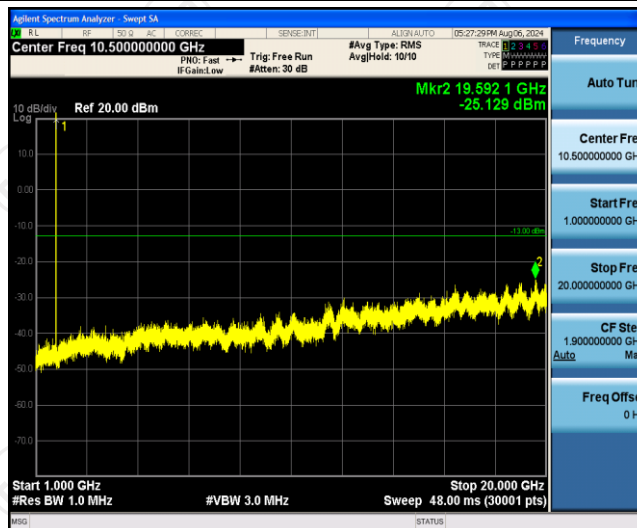

Band4-1.4MHz-16QAM-20393-1RB#0-Range2:1000~20000MHz