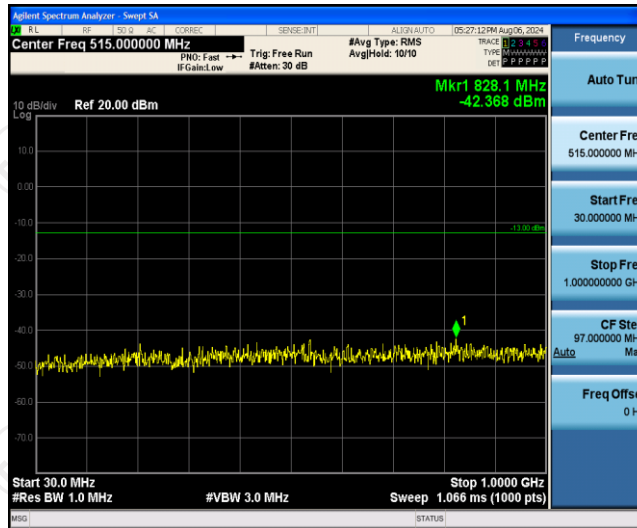

Band4-1.4MHz-QPSK-20393-1RB#0-Range2:1000~20000MHz

Band4-1.4MHz-16QAM-19957-1RB#0-Range1:30~1000MHz

Band4-1.4MHz-16QAM-19957-1RB#0-Range2:1000~20000MHz

Band4-1.4MHz-16QAM-20175-1RB#0-Range1:30~1000MHz

Band4-1.4MHz-16QAM-20175-1RB#0-Range2:1000~20000MHz