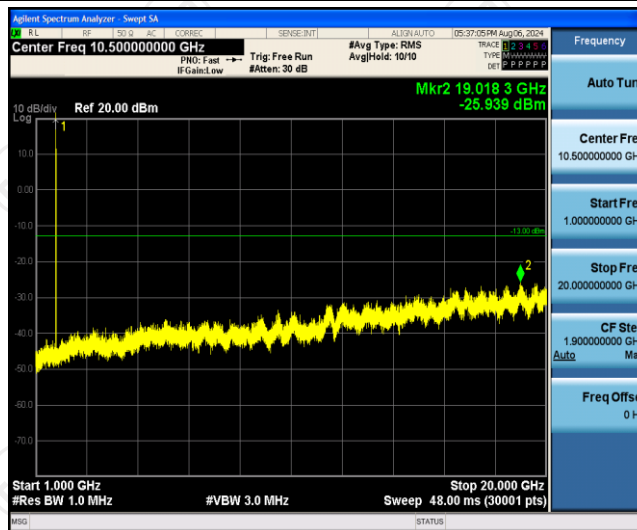

Band4-3MHz-QPSK-20385-1RB#0-Range2:1000~2000MHz