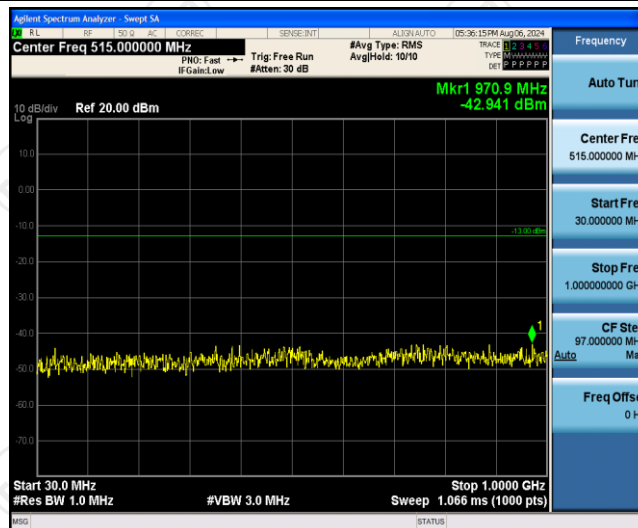

Band4-3MHz-QPSK-20175-1RB#0-Range2:1000~20000MHz

Band4-3MHz-QPSK-20385-1RB#0-Range1:30~1000MHz

Band4-3MHz-QPSK-20385-1RB#0-Range2:1000~2000MHz

Band4-3MHz-16QAM-19965-1RB#0-Range1:30~1000MHz

Band4-3MHz-16QAM-19965-1RB#0-Range2:1000~20000MHz