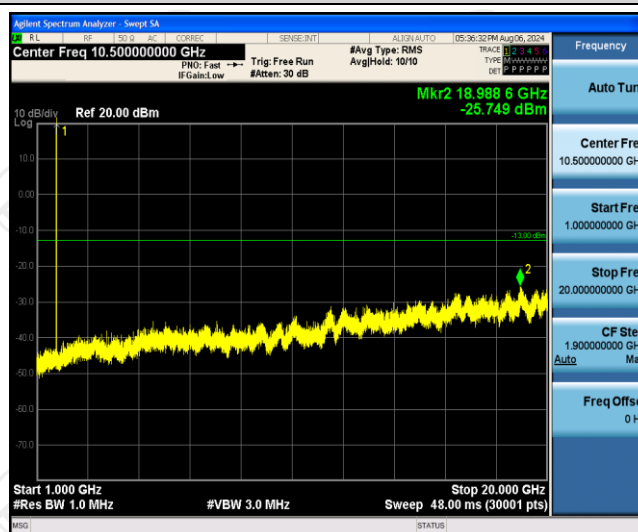

Band4-3MHz-16QAM-20175-1RB#0-Range2:1000~20000MHz