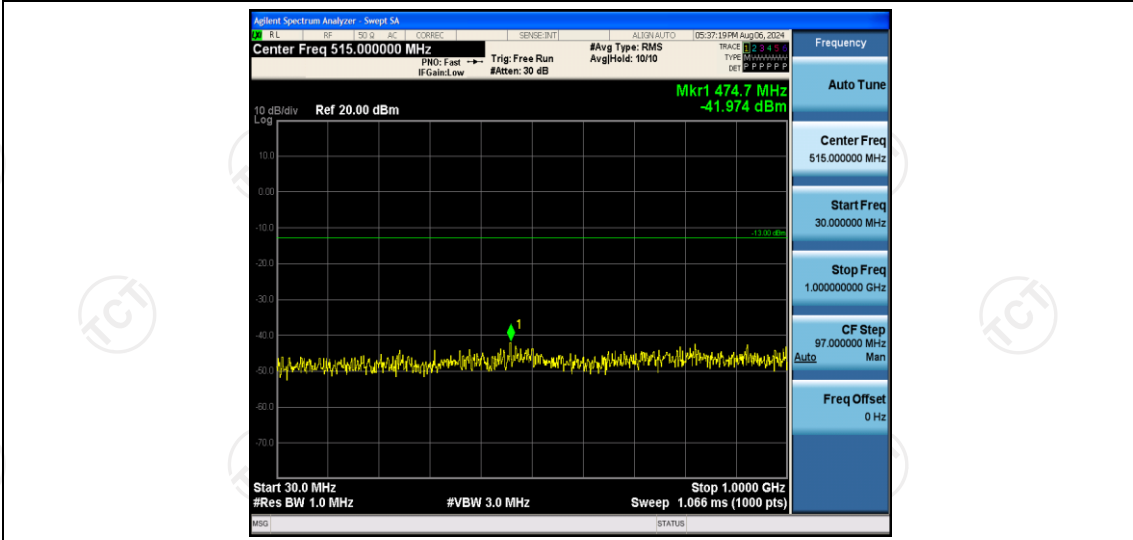

Band4-3MHz-16QAM-20385-1RB#0-Range1:30~1000MHz