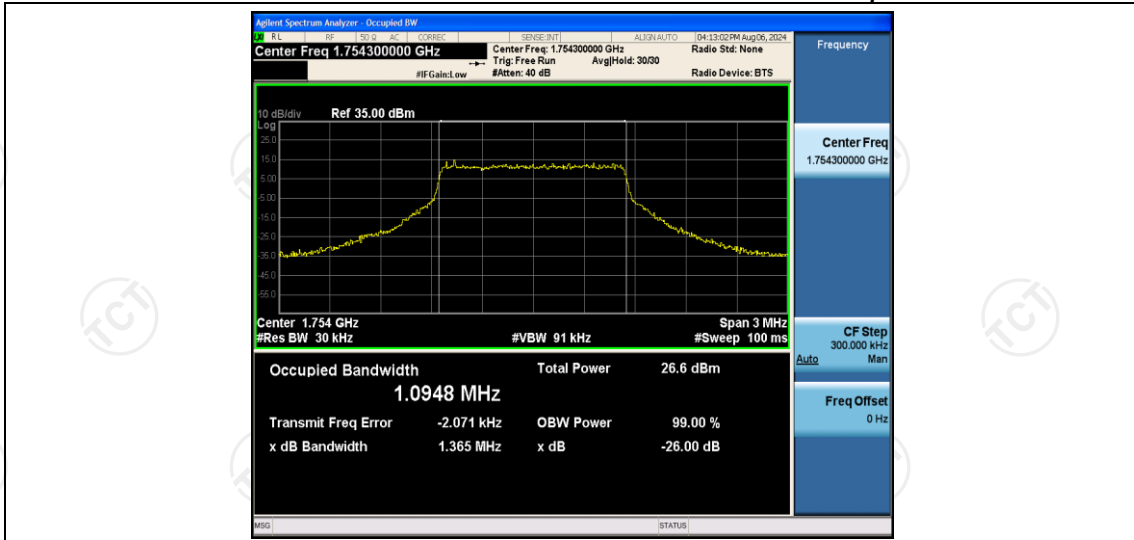

Band4	20MHz	16QAM	20050	100RB#0	17.944	19.01	PASS
Band4	20MHz	16QAM	20175	100RB#0	17.966	19.03	PASS
Band4	20MHz	16QAM	20300	100RB#0	17.972	19.02	PASS

Test Graphs

Band4-1.4MHz-QPSK-19957-6RB#0

Band4-1.4MHz-QPSK-20175-6RB#0