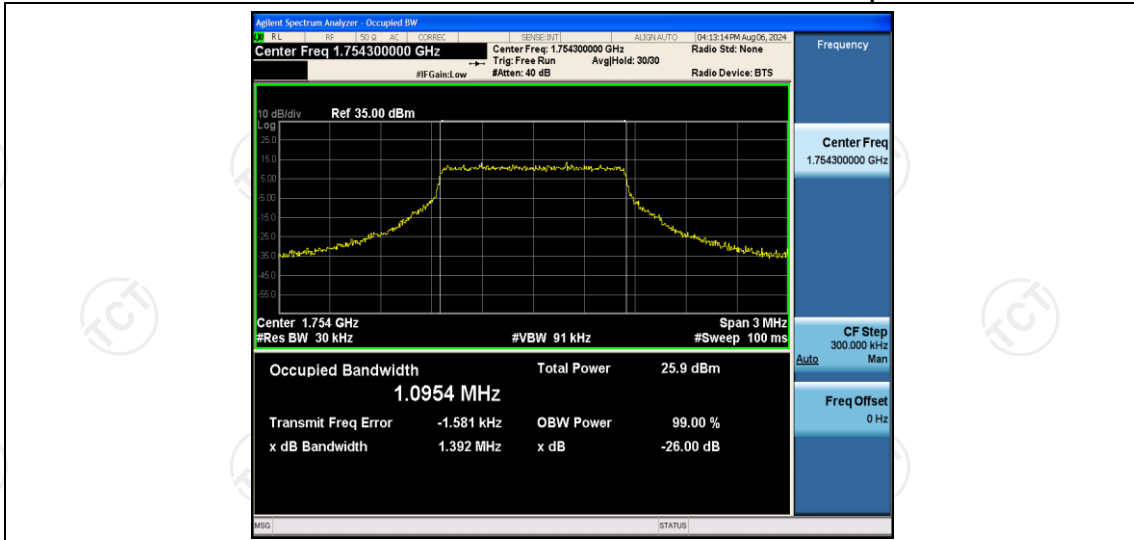

Band4-1.4MHz-16QAM-20393-6RB#0