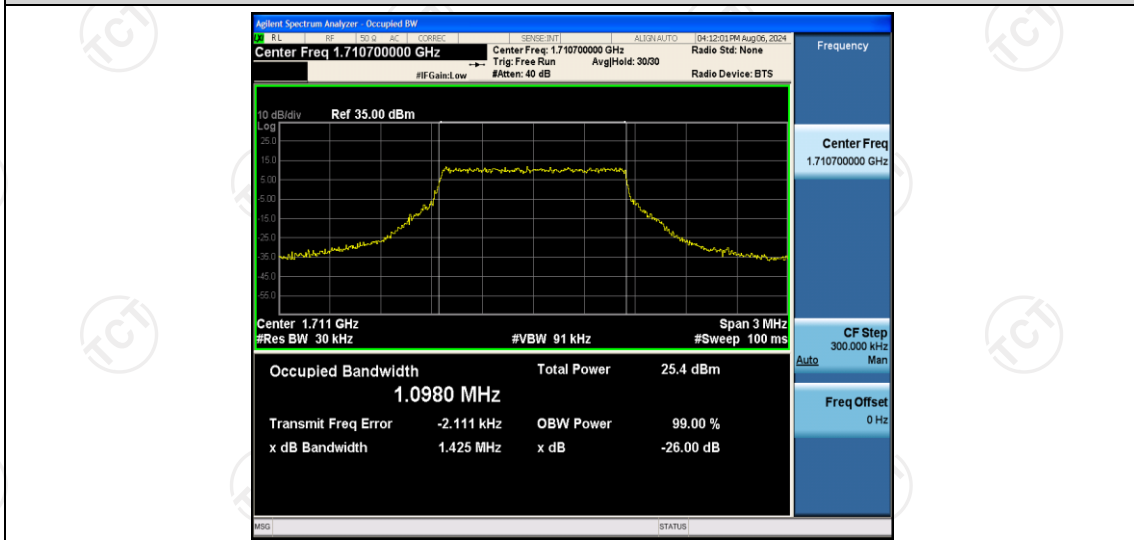

Band4-1.4MHz-16QAM-19957-6RB#0