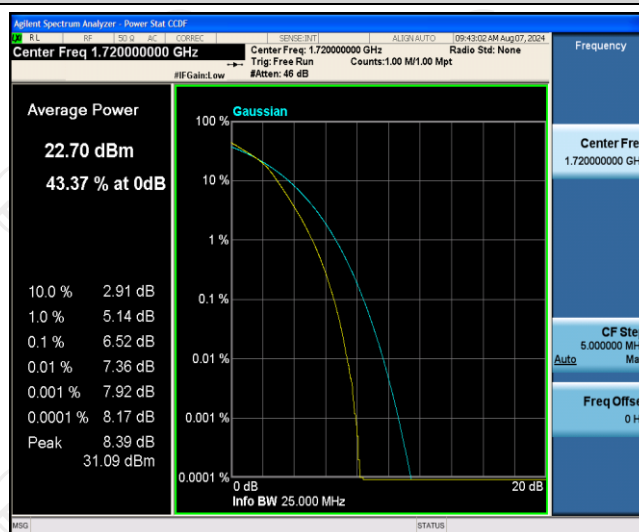

Band4-20MHz-QPSK-20050-100RB#0

Band4-20MHz-QPSK-20175-1RB#0

Band4-20MHz-QPSK-20175-100RB#0

Band4-20MHz-QPSK-20300-1RB#0

Band4-20MHz-QPSK-20300-100RB#0

Band4-20MHz-16QAM-20050-1RB#0

Band4-20MHz-16QAM-20050-100RB#0