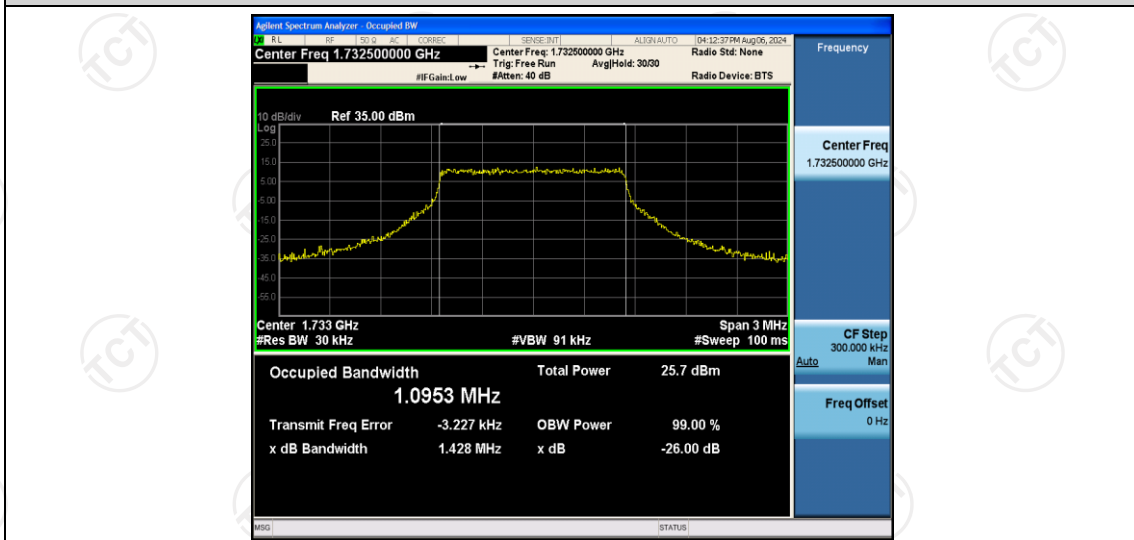

Band4-1.4MHz-16QAM-20175-6RB#0