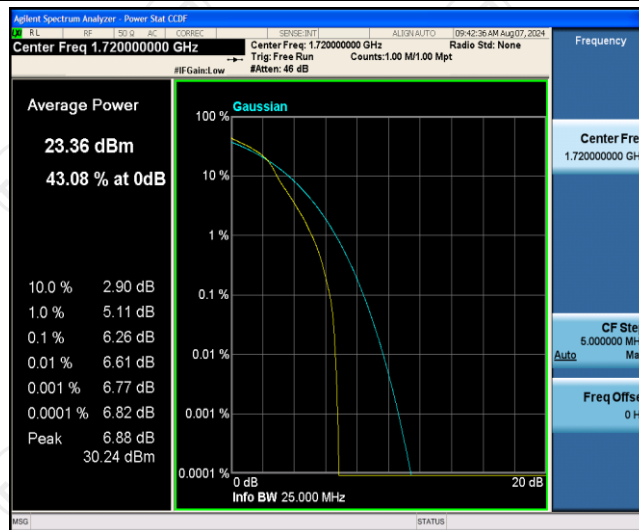

Band4-20MHz-QPSK-20050-100RB#0

Band4-20MHz-QPSK-20175-1RB#0

Band4-20MHz-QPSK-20175-100RB#0

Band4-20MHz-QPSK-20300-1RB#0

Band4-20MHz-QPSK-20300-100RB#0

Band4-20MHz-16QAM-20050-1RB#0

Band4-20MHz-16QAM-20050-100RB#0