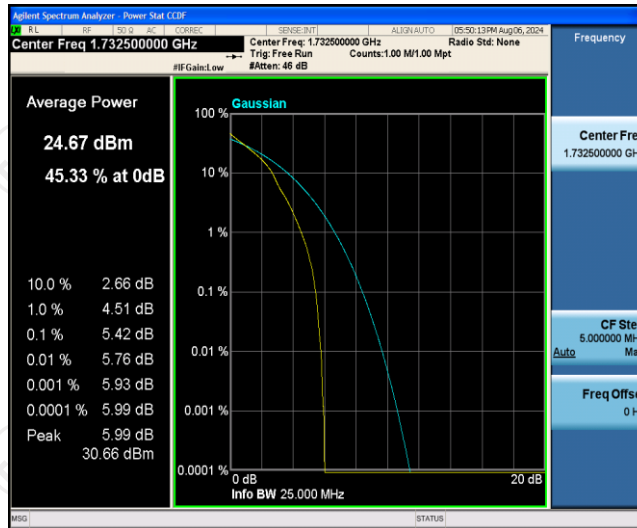

Band4-3MHz-16QAM-20385-1RB#0

Band4-3MHz-16QAM-20385-15RB#0

Band4-5MHz-QPSK-19975-1RB#0

Band4-5MHz-QPSK-19975-25RB#0

Band4-5MHz-QPSK-20175-1RB#0

Band4-5MHz-QPSK-20175-25RB#0

Band4-5MHz-QPSK-20375-1RB#0

Band4-5MHz-QPSK-20375-25RB#0