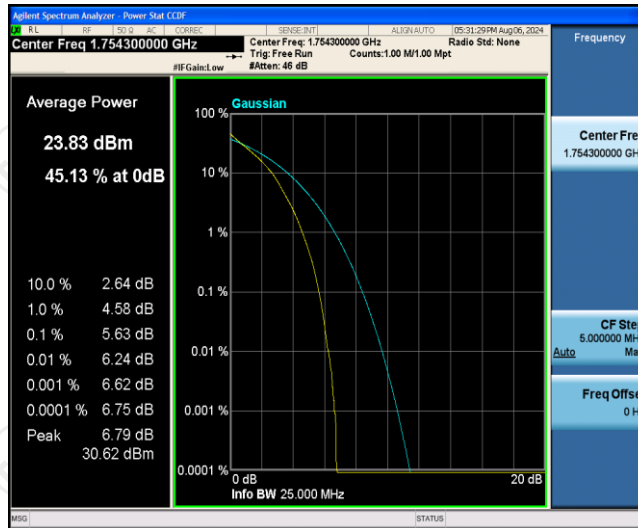

Test Graphs

Band4-1.4MHz-QPSK-19957-1RB#0

Band4-1.4MHz-QPSK-19957-6RB#0

Band4-1.4MHz-QPSK-20175-1RB#0

Band4-1.4MHz-QPSK-20175-6RB#0

Band4-1.4MHz-QPSK-20393-1RB#0

Band4-1.4MHz-QPSK-20393-6RB#0

Band4-1.4MHz-16QAM-19957-1RB#0