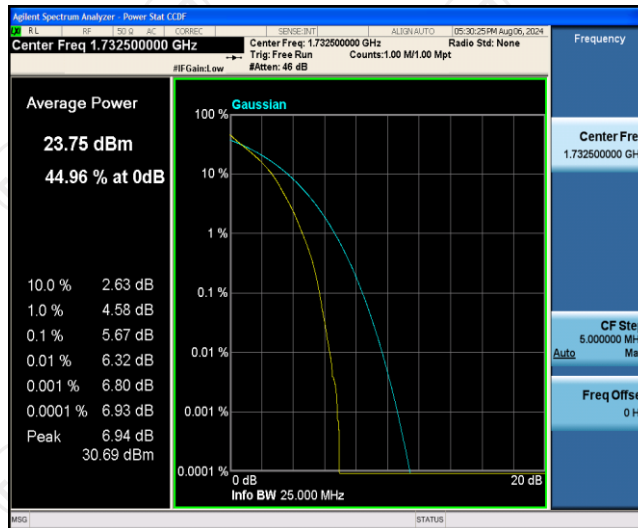

Test Graphs

Band4-1.4MHz-QPSK-19957-1RB#0

Band4-1.4MHz-QPSK-19957-6RB#0

Band4-1.4MHz-QPSK-20175-1RB#0

Band4-1.4MHz-QPSK-20175-6RB#0

Band4-1.4MHz-QPSK-20393-1RB#0

Band4-1.4MHz-QPSK-20393-6RB#0

Band4-1.4MHz-16QAM-19957-1RB#0