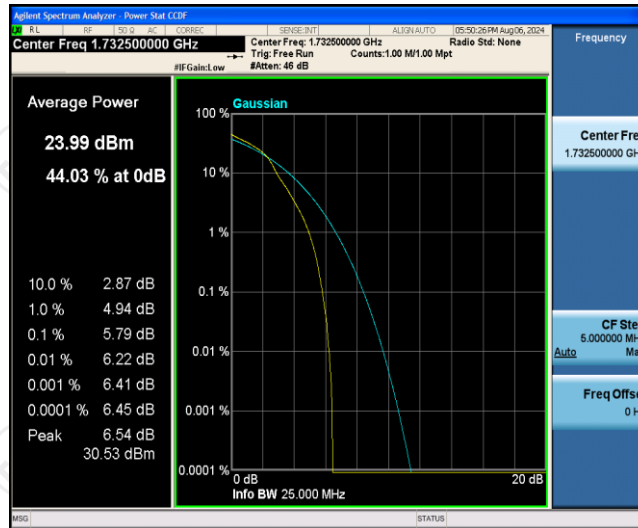

Band4-5MHz-16QAM-20175-1RB#0