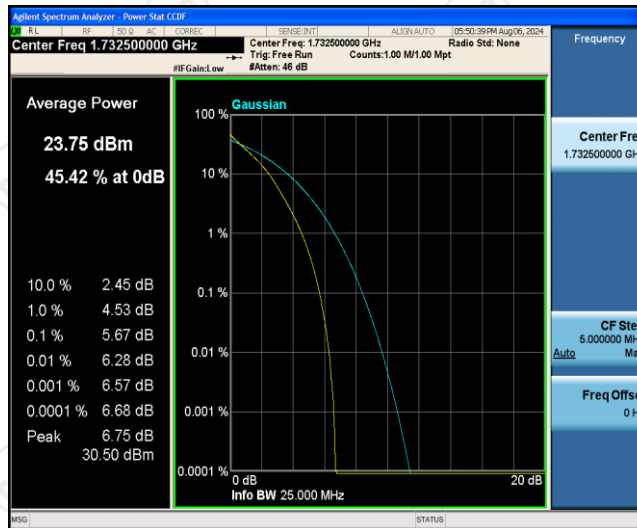

Band4-3MHz-16QAM-20385-1RB#0

Band4-3MHz-16QAM-20385-15RB#0

Band4-5MHz-QPSK-19975-1RB#0

Band4-5MHz-QPSK-19975-25RB#0

Band4-5MHz-QPSK-20175-1RB#0

Band4-5MHz-QPSK-20175-25RB#0

Band4-5MHz-QPSK-20375-1RB#0

Band4-5MHz-QPSK-20375-25RB#0