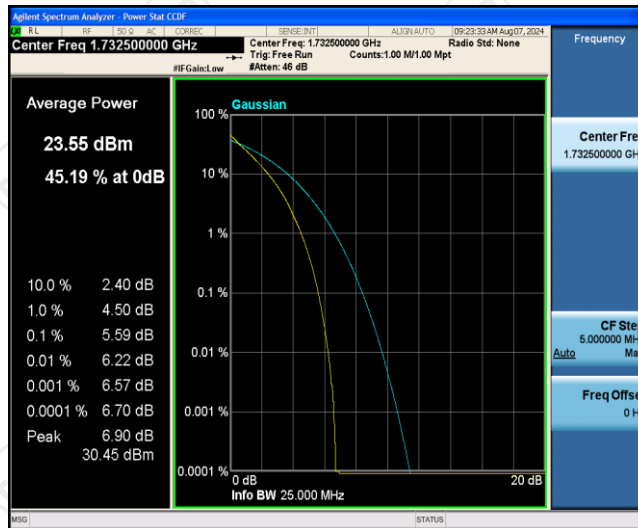

Band4-10MHz-QPSK-20175-50RB#0