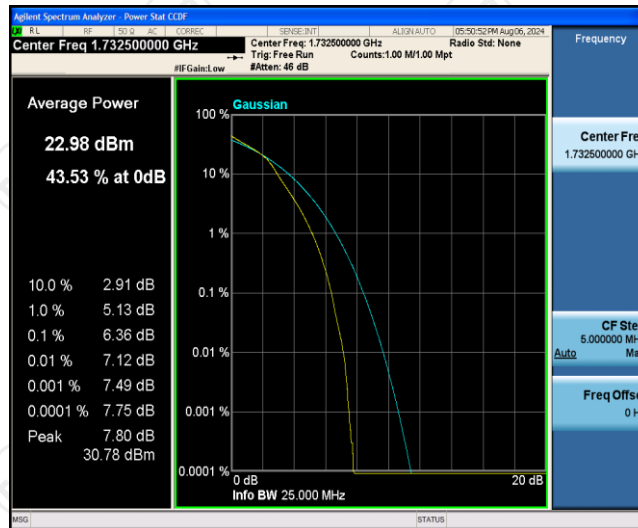

Band4-5MHz-16QAM-20175-25RB#0