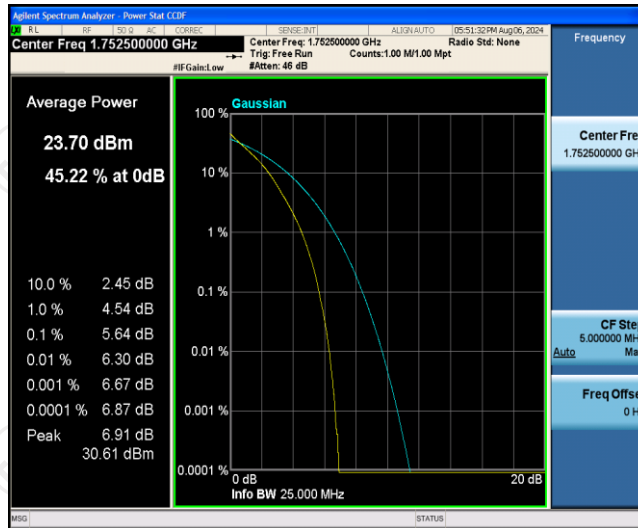

Band4-3MHz-16QAM-20385-1RB#0

Band4-3MHz-16QAM-20385-15RB#0

Band4-5MHz-QPSK-19975-1RB#0

Band4-5MHz-QPSK-19975-25RB#0

Band4-5MHz-QPSK-20175-1RB#0

Band4-5MHz-QPSK-20175-25RB#0

Band4-5MHz-QPSK-20375-1RB#0

Band4-5MHz-QPSK-20375-25RB#0