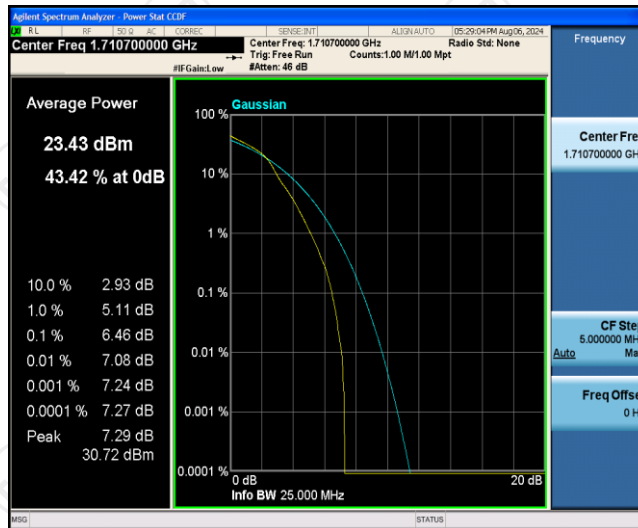

Test Graphs

Band4-1.4MHz-QPSK-19957-1RB#0

Band4-1.4MHz-QPSK-19957-6RB#0

Band4-1.4MHz-QPSK-20175-1RB#0

Band4-1.4MHz-QPSK-20175-6RB#0

Band4-1.4MHz-QPSK-20393-1RB#0

Band4-1.4MHz-QPSK-20393-6RB#0

Band4-1.4MHz-16QAM-19957-1RB#0