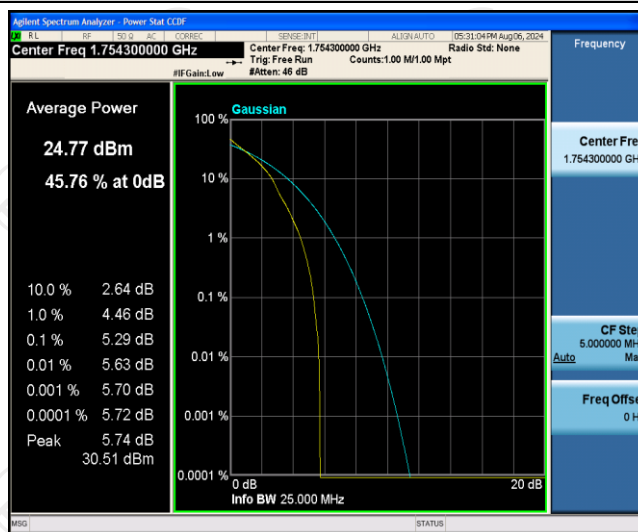

Test Graphs

Band4-1.4MHz-QPSK-19957-1RB#0

Band4-1.4MHz-QPSK-19957-6RB#0

Band4-1.4MHz-QPSK-20175-1RB#0

Band4-1.4MHz-QPSK-20175-6RB#0

Band4-1.4MHz-QPSK-20393-1RB#0

Band4-1.4MHz-QPSK-20393-6RB#0

Band4-1.4MHz-16QAM-19957-1RB#0