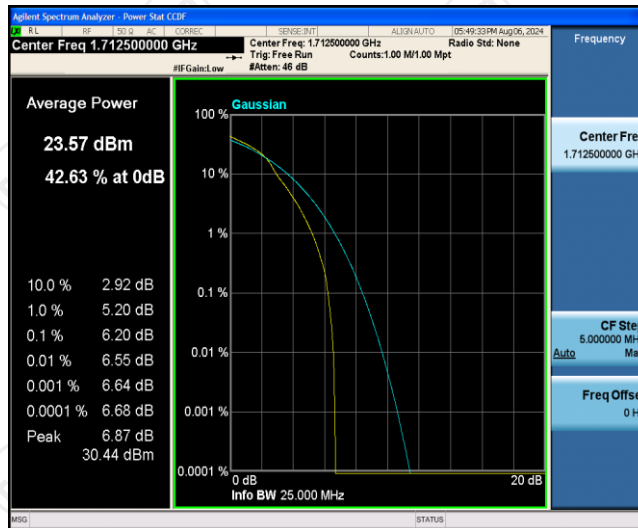

Band4-3MHz-16QAM-20385-1RB#0

Band4-3MHz-16QAM-20385-15RB#0

Band4-5MHz-QPSK-19975-1RB#0

Band4-5MHz-QPSK-19975-25RB#0

Band4-5MHz-QPSK-20175-1RB#0

Band4-5MHz-QPSK-20175-25RB#0

Band4-5MHz-QPSK-20375-1RB#0

Band4-5MHz-QPSK-20375-25RB#0