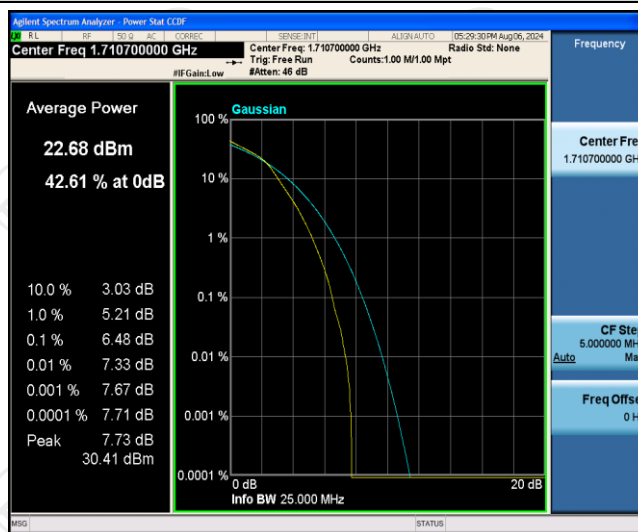

Test Graphs

Band4-1.4MHz-QPSK-19957-1RB#0

Band4-1.4MHz-QPSK-19957-6RB#0

Band4-1.4MHz-QPSK-20175-1RB#0

Band4-1.4MHz-QPSK-20175-6RB#0

Band4-1.4MHz-QPSK-20393-1RB#0

Band4-1.4MHz-QPSK-20393-6RB#0

Band4-1.4MHz-16QAM-19957-1RB#0