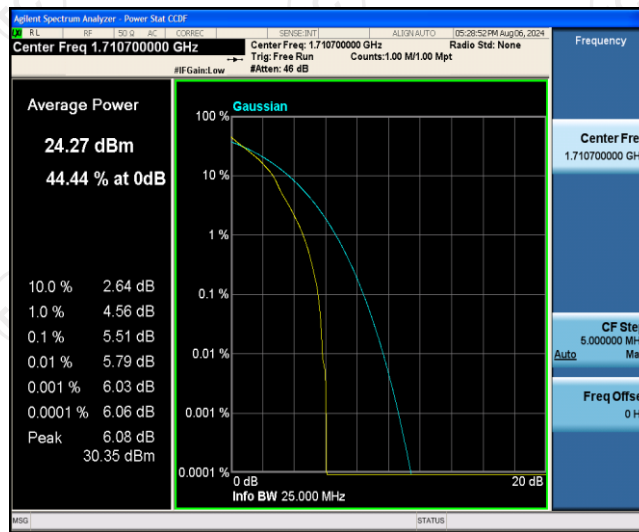

Test Graphs

Band4-1.4MHz-QPSK-19957-1RB#0