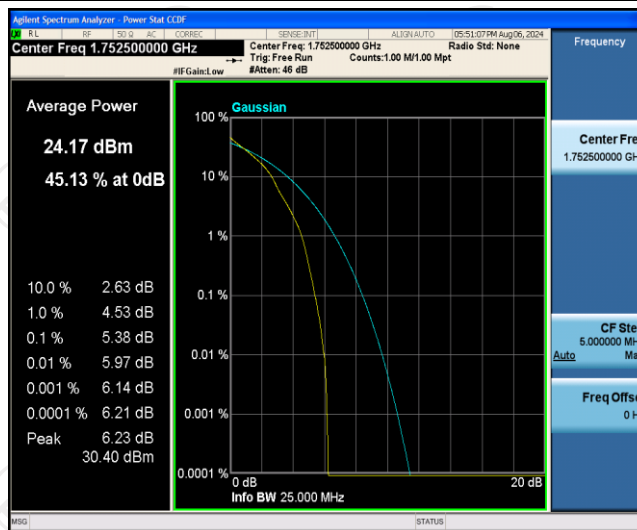

Band4-3MHz-16QAM-20385-1RB#0

Band4-3MHz-16QAM-20385-15RB#0

Band4-5MHz-QPSK-19975-1RB#0

Band4-5MHz-QPSK-19975-25RB#0

Band4-5MHz-QPSK-20175-1RB#0

Band4-5MHz-QPSK-20175-25RB#0

Band4-5MHz-QPSK-20375-1RB#0

Band4-5MHz-QPSK-20375-25RB#0