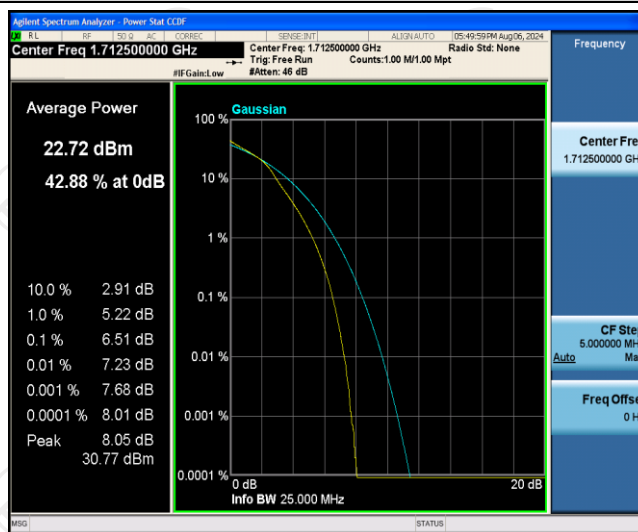

Band4-5MHz-16QAM-19975-25RB#0