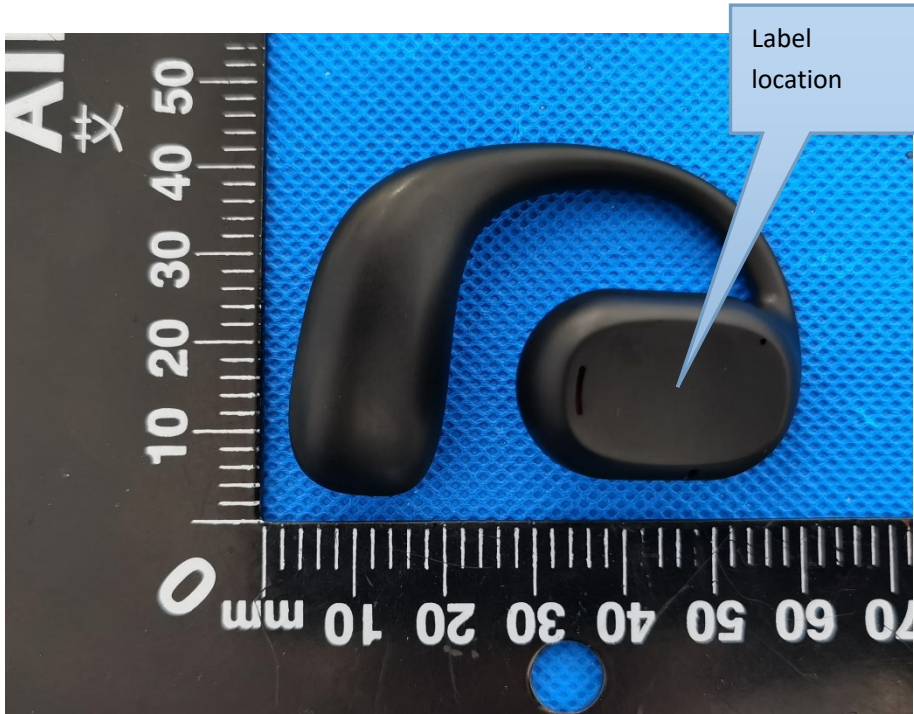

Label & label location

10mm\*5mm

FCC ID:2A5LA-SP05