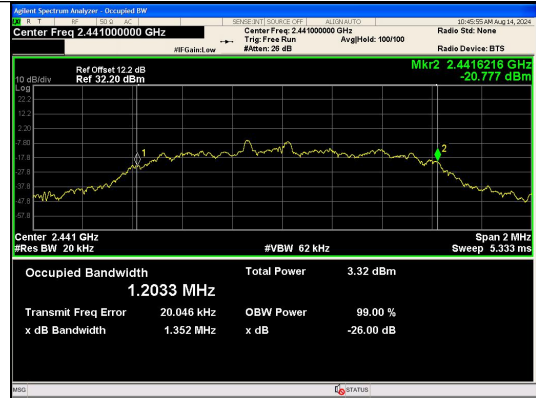

8DPSK 3-DH5 Channel 39