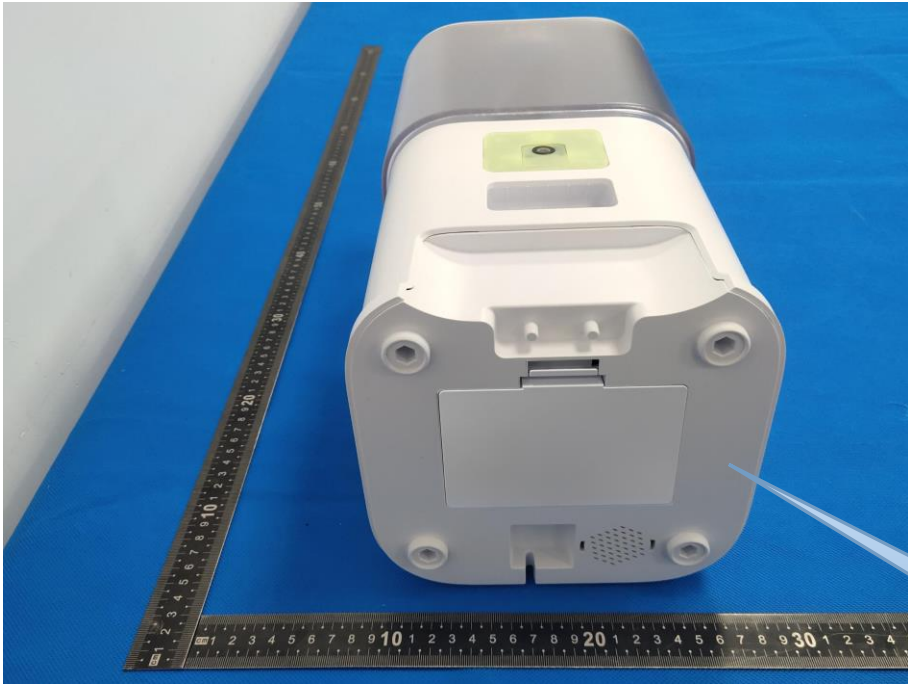

## Label & label location

Label  
location

20mm\*10mm

**FCC ID: 2A5DZCT-FDWWP**