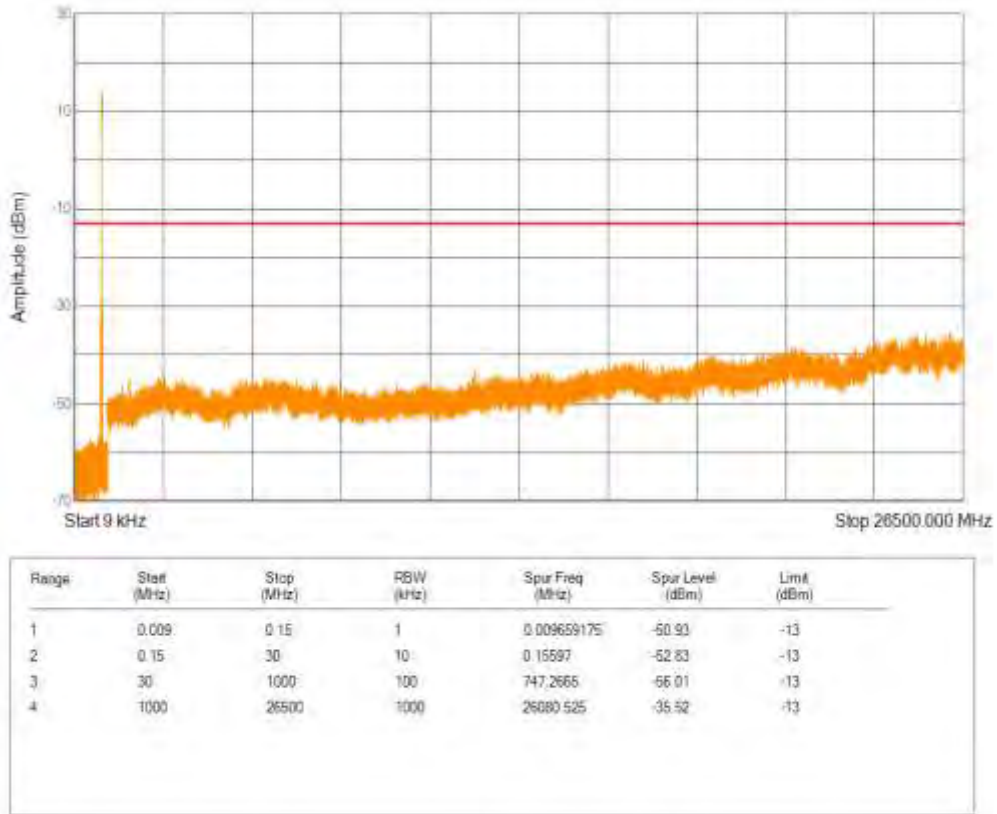

Band5 QPSK BW=5MHz Channel=20425 RB Size=25 Position=#0