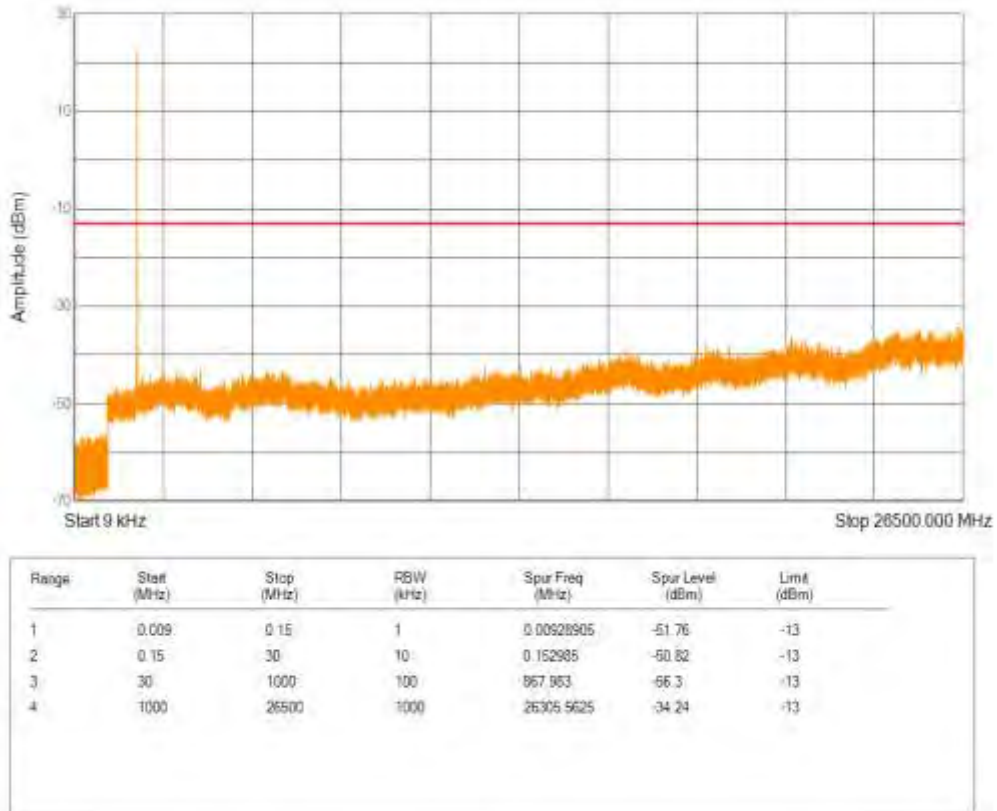

Band2 16QAM BW=3MHz Channel=18900 RB Size=15 Position=#0