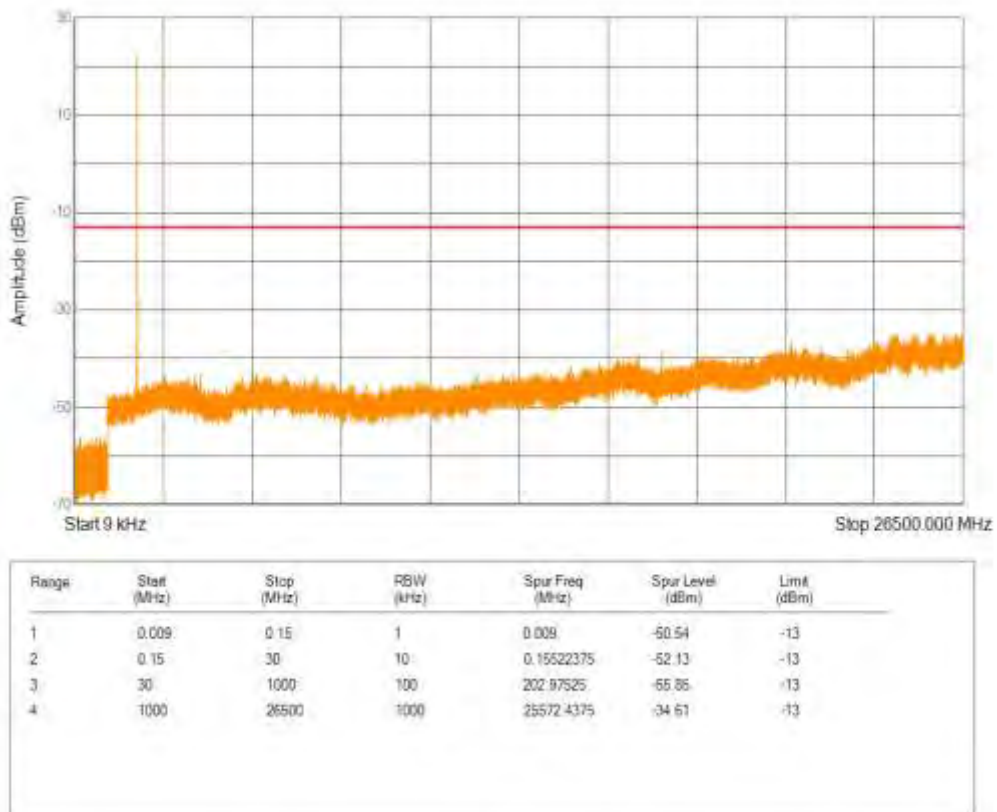

Band2 QPSK BW=3MHz Channel=18900 RB Size=15 Position=#0