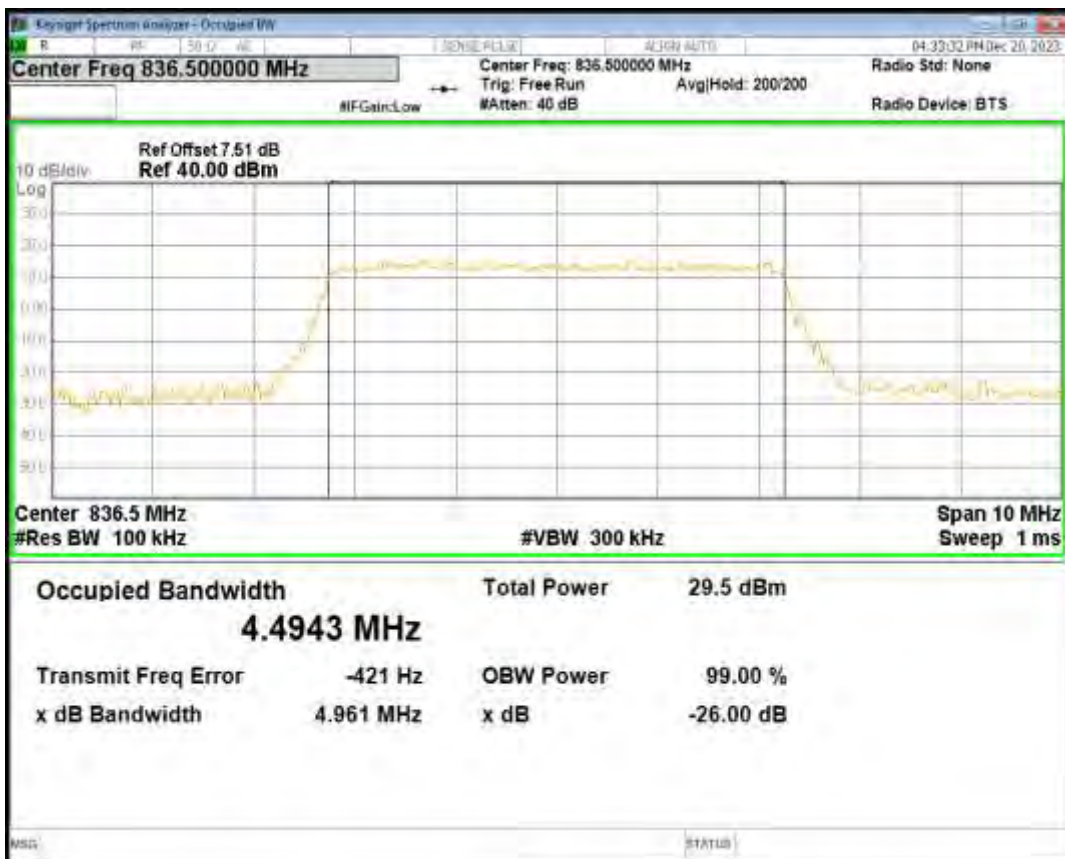

Band5 QPSK BW=5MHz Channel=20425 RB Size=25 Position=#0

Band5 16QAM BW=5MHz Channel=20425 RB Size=25 Position=#0

Band5 QPSK BW=5MHz Channel=20525 RB Size=25 Position=#0

Band5 16QAM BW=5MHz Channel=20525 RB Size=25 Position=#0