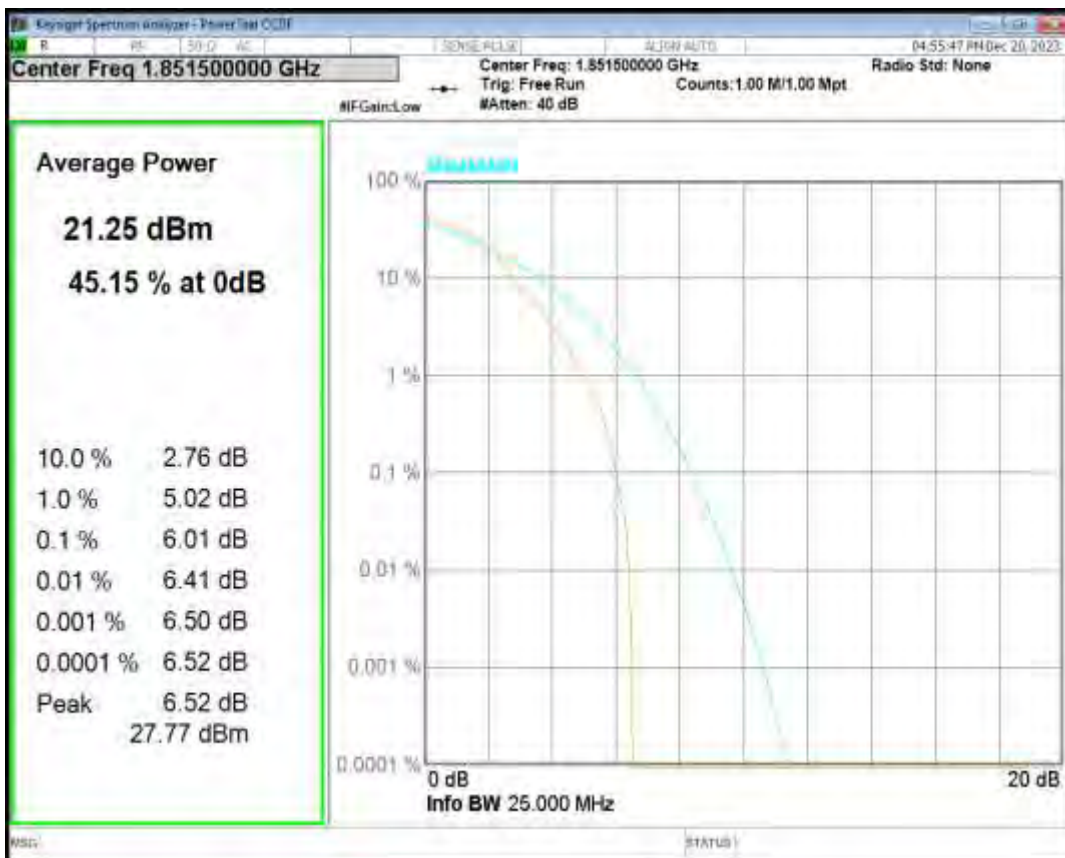

Band2 QPSK BW=1.4MHz Channel=19193 RB Size=1 Position=#0

Band2 16QAM BW=1.4MHz Channel=19193 RB Size=1 Position=#0

Band2 QPSK BW=3MHz Channel=18615 RB Size=1 Position=#0

Band2 16QAM BW=3MHz Channel=18615 RB Size=1 Position=#0