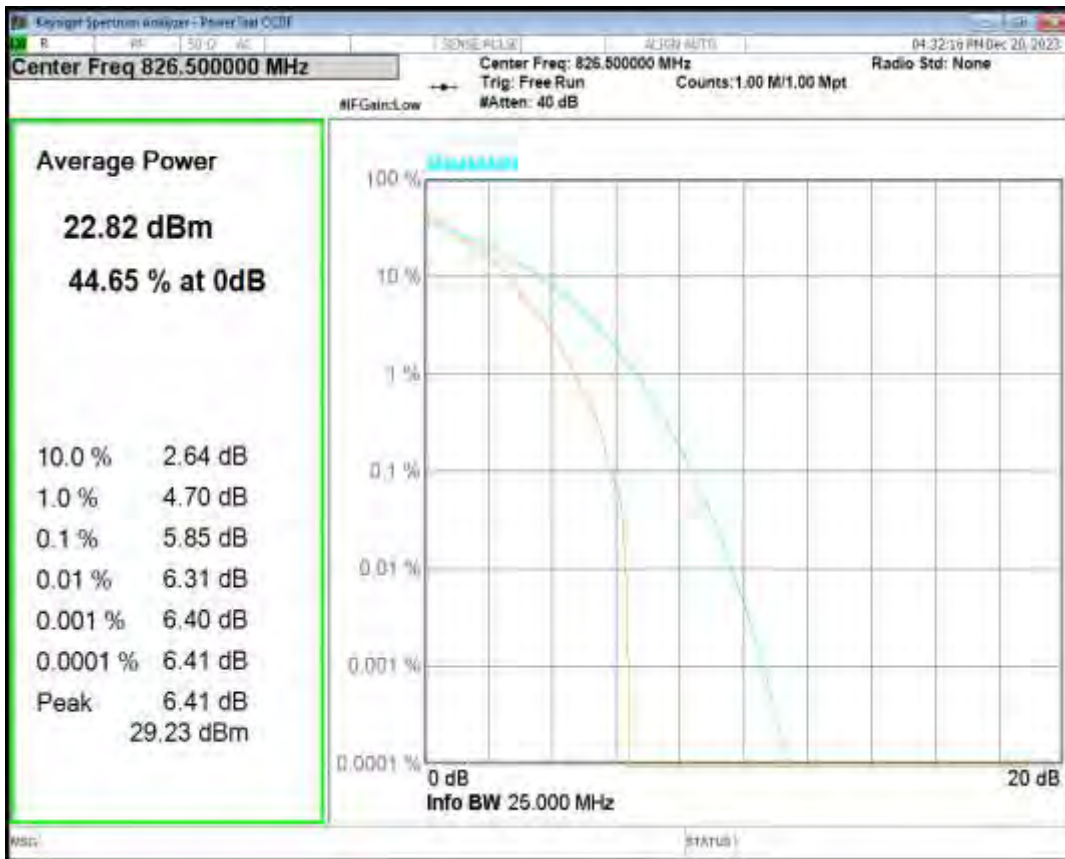

Band5 QPSK BW=5MHz Channel=20425 RB Size=1 Position=#0