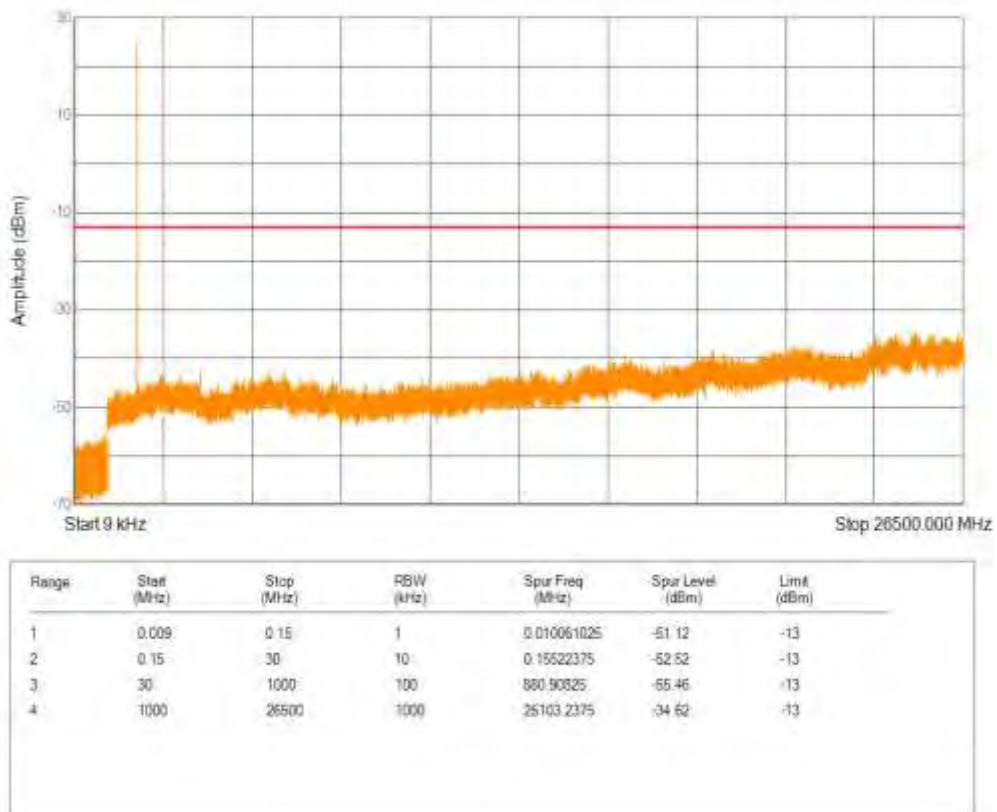

Band2 QPSK BW=1.4MHz Channel=18607 RB Size=6 Position=#0

Band2 16QAM BW=1.4MHz Channel=18607 RB Size=6 Position=#0

Band2 QPSK BW=1.4MHz Channel=18900 RB Size=6 Position=#0

Band2 16QAM BW=1.4MHz Channel=18900 RB Size=6 Position=#0