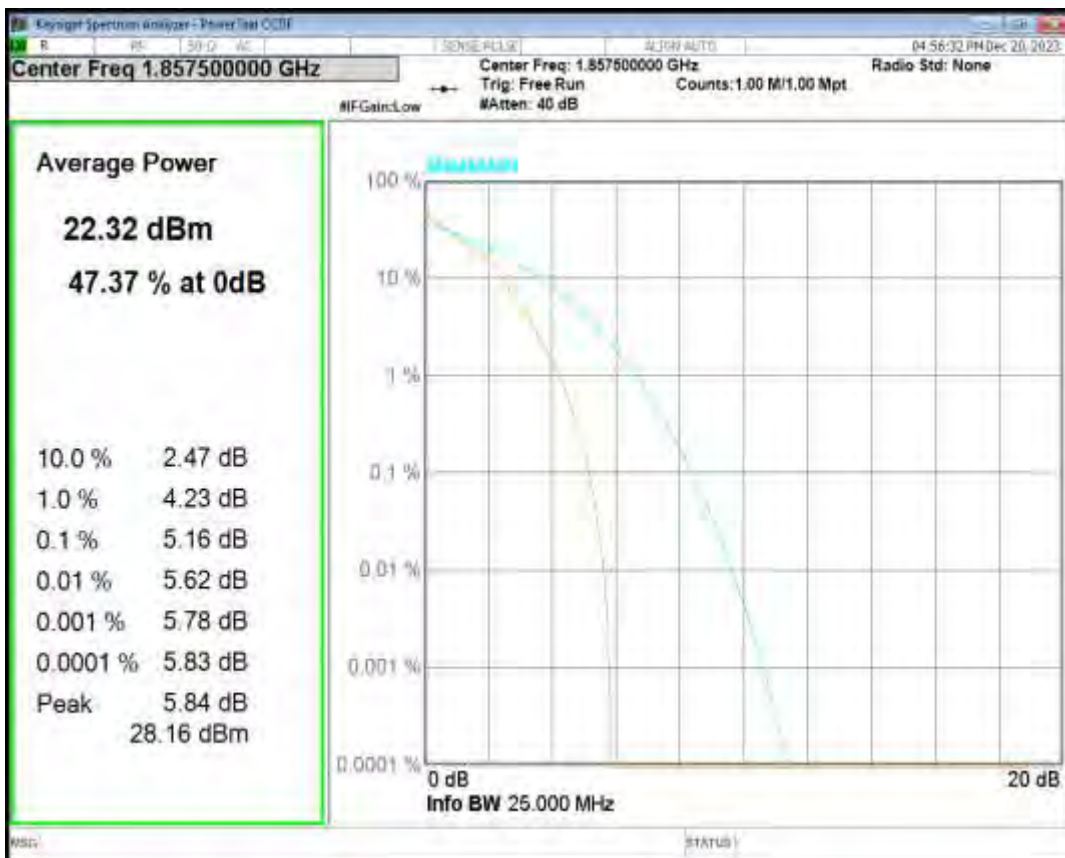

Band2 QPSK BW=15MHz Channel=18675 RB Size=1 Position=#0