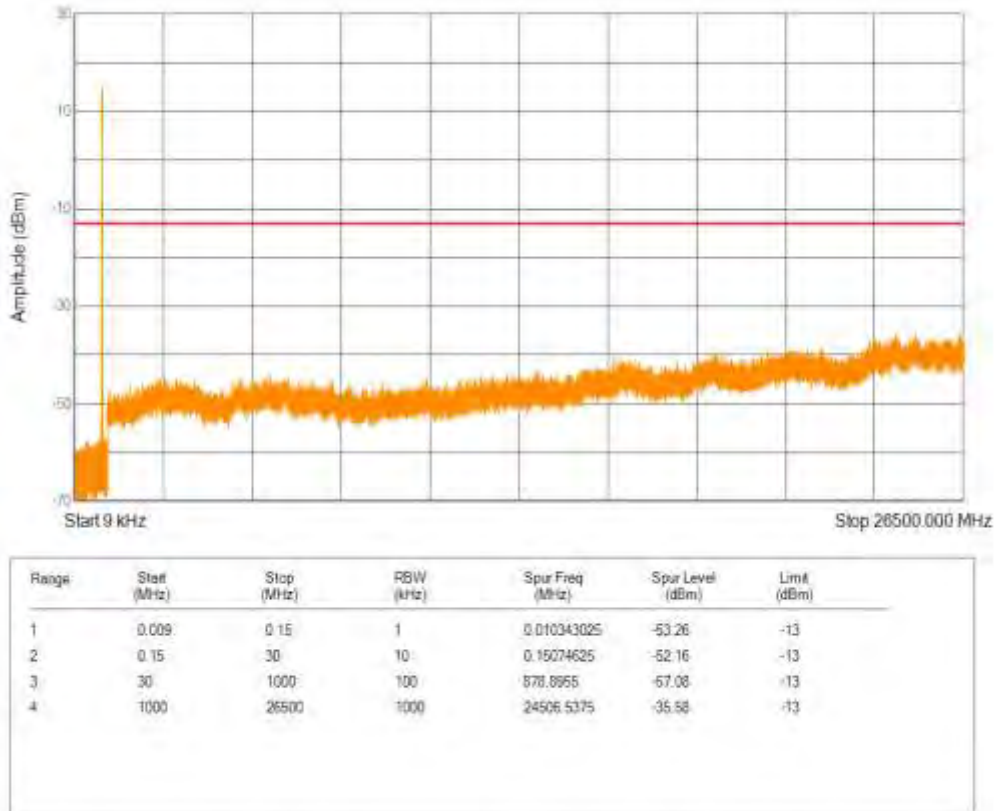

Band5 QPSK BW=5MHz Channel=20625 RB Size=25 Position=#0