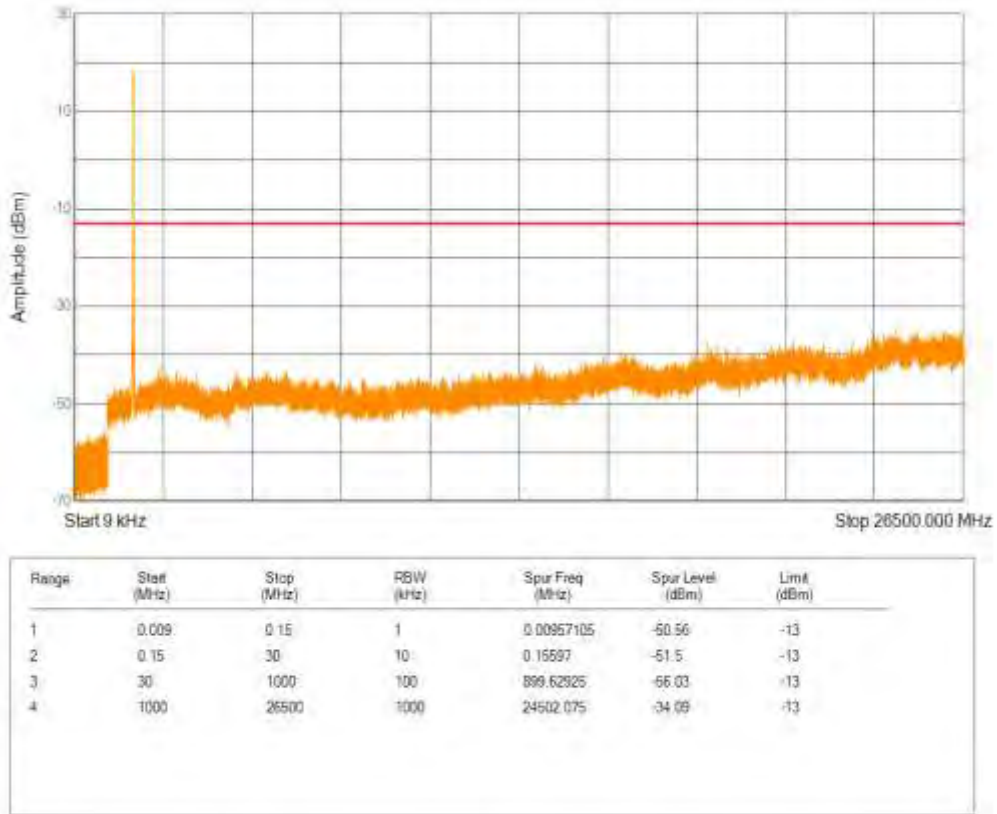

Band66 QPSK BW=15MHz Channel=132597 RB Size=75 Position=#0