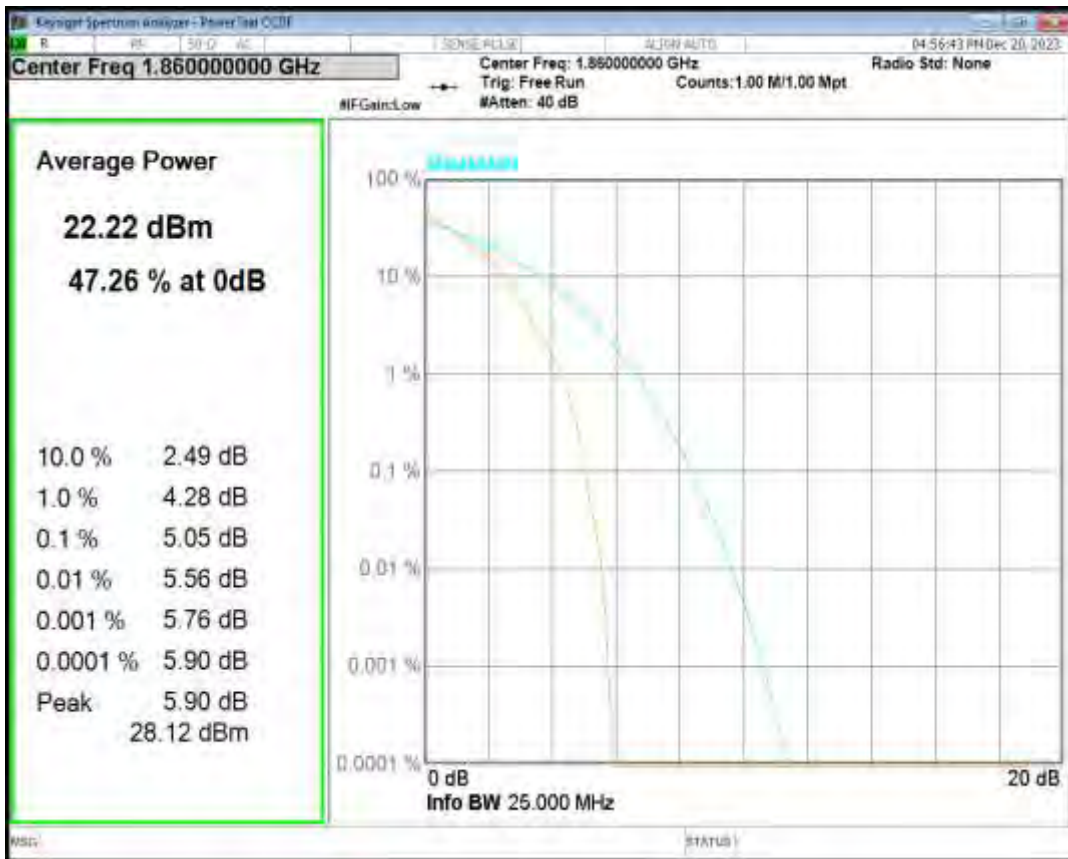

Band2 QPSK BW=20MHz Channel=18700 RB Size=1 Position=#0