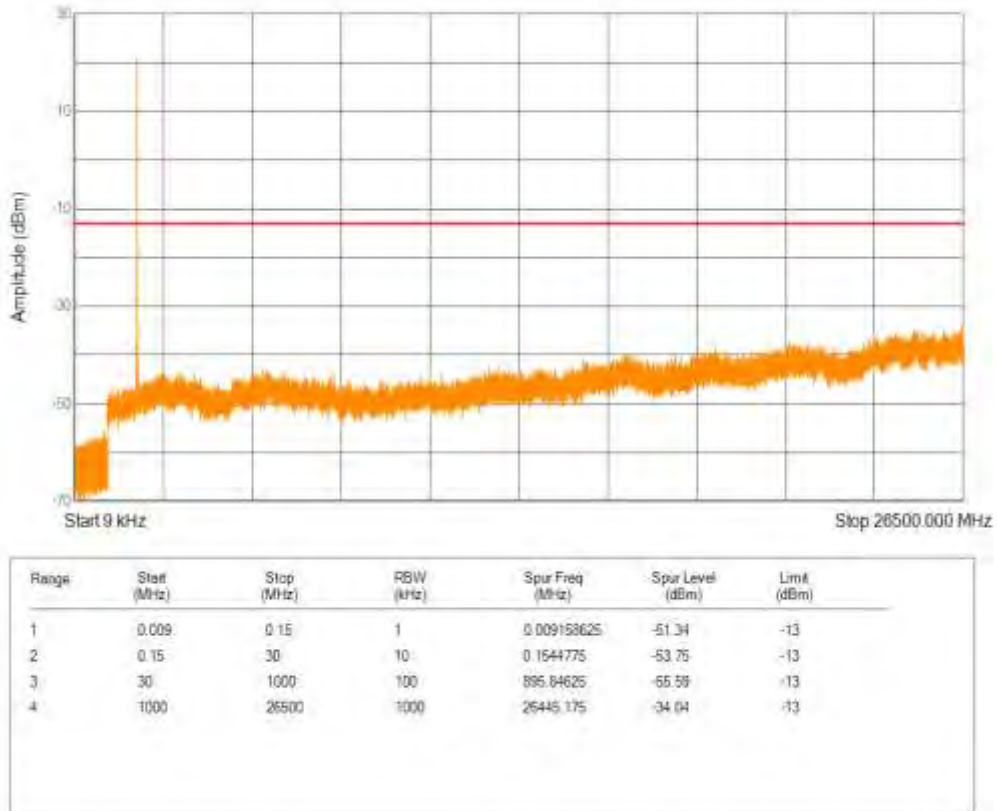

Band2 QPSK BW=5MHz Channel=18625 RB Size=25 Position=#0

Band2 16QAM BW=5MHz Channel=18625 RB Size=25 Position=#0

Band2 QPSK BW=5MHz Channel=18900 RB Size=25 Position=#0

Band2 16QAM BW=5MHz Channel=18900 RB Size=25 Position=#0