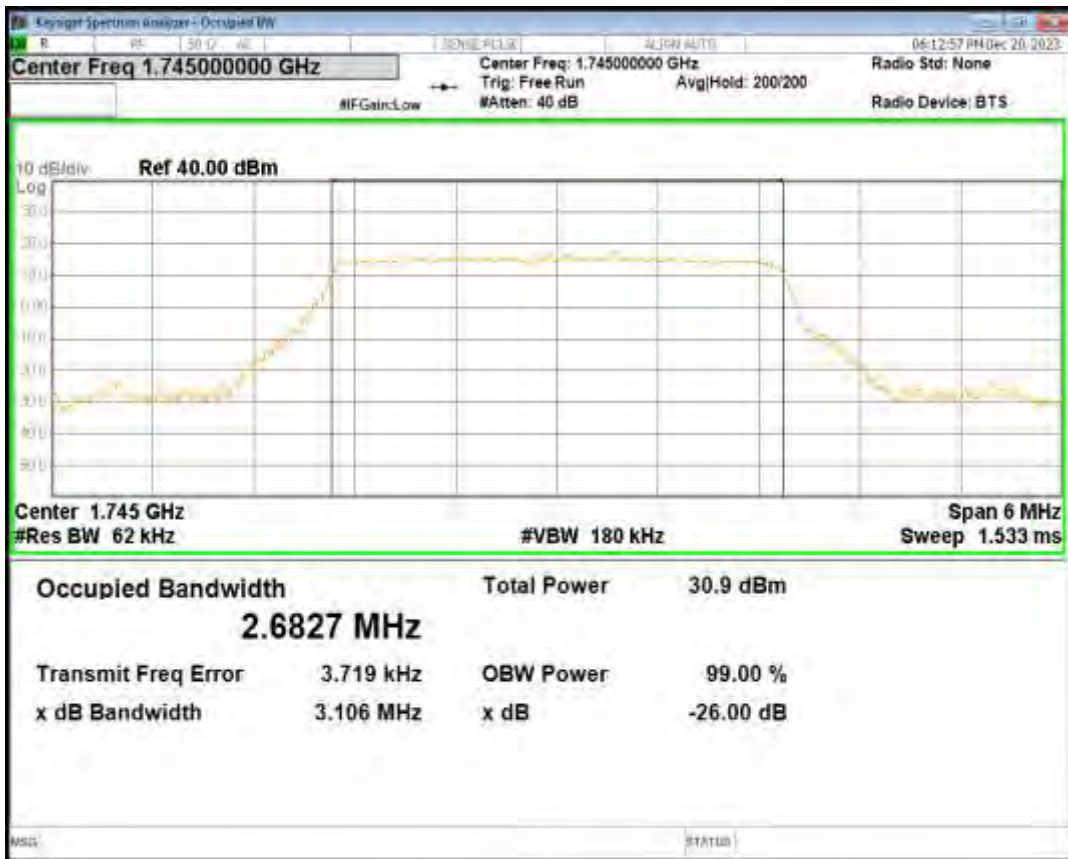

Band5 QPSK BW=10MHz Channel=20600 RB Size=50 Position=#0

Band66 QPSK BW=1.4MHz Channel=132322 RB Size=6 Position=#0

Band66 16QAM BW=1.4MHz Channel=132322 RB Size=6 Position=#0

Band66 QPSK BW=3MHz Channel=132322 RB Size=15 Position=#0