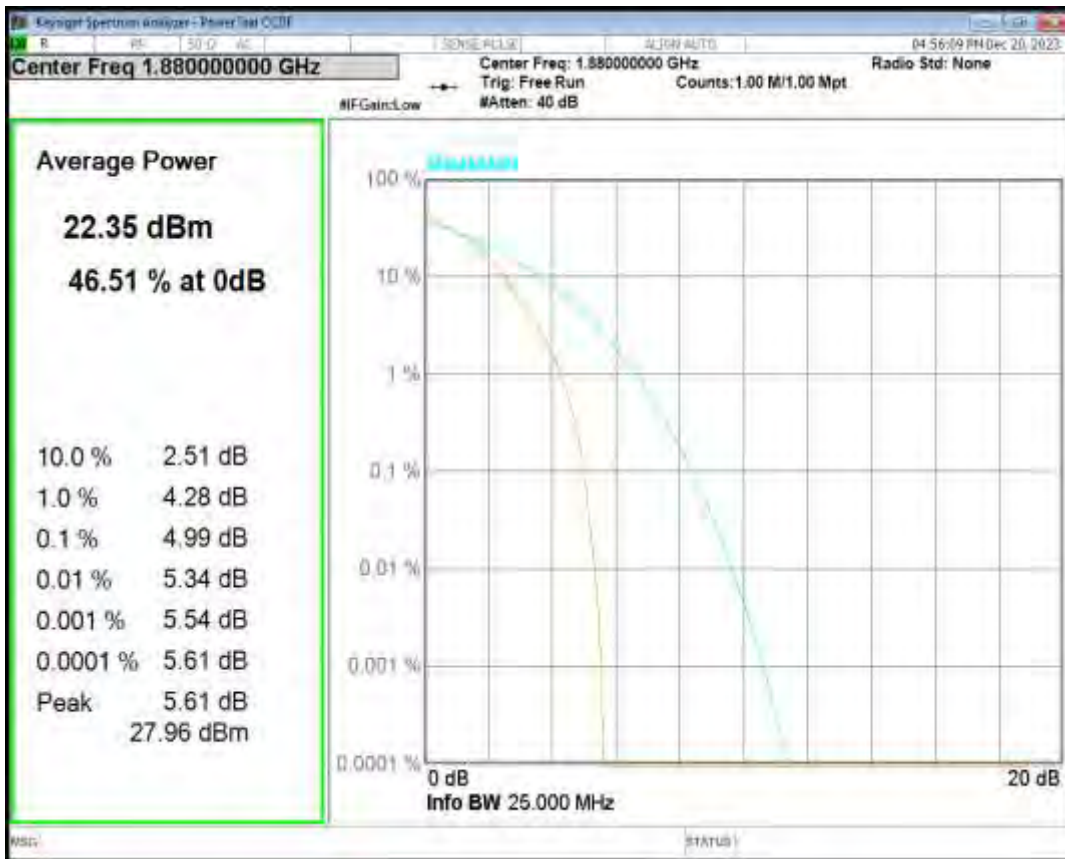

Band2 QPSK BW=5MHz Channel=18900 RB Size=1 Position=#0