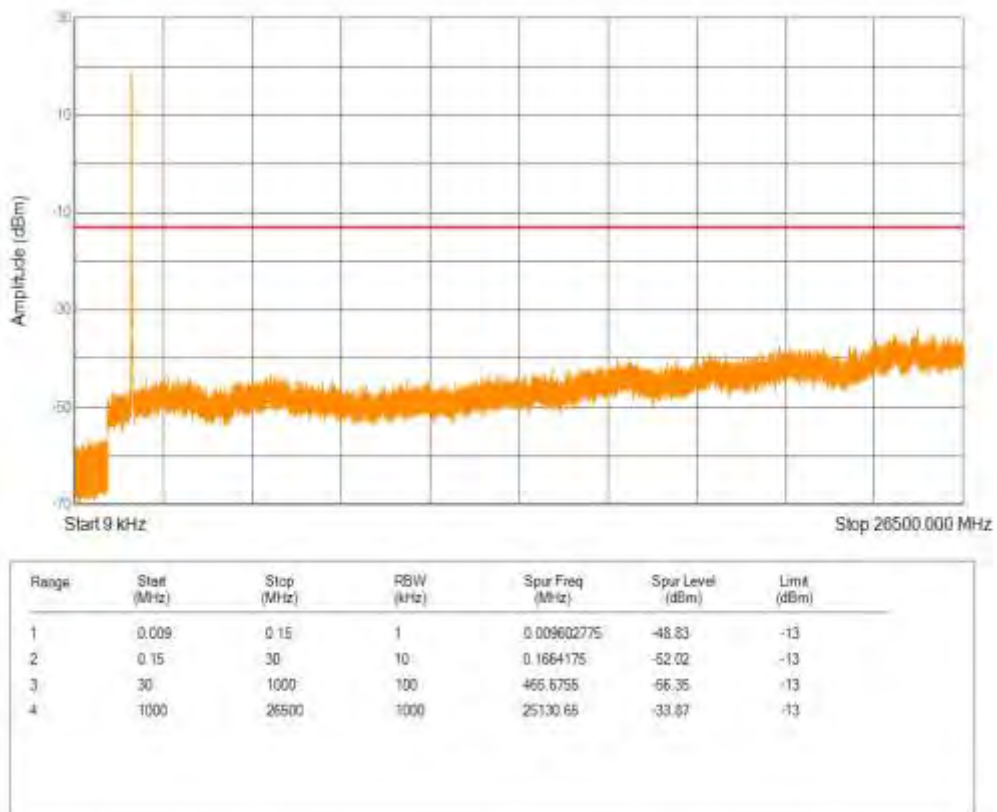

Band66 QPSK BW=15MHz Channel=132047 RB Size=75 Position=#0