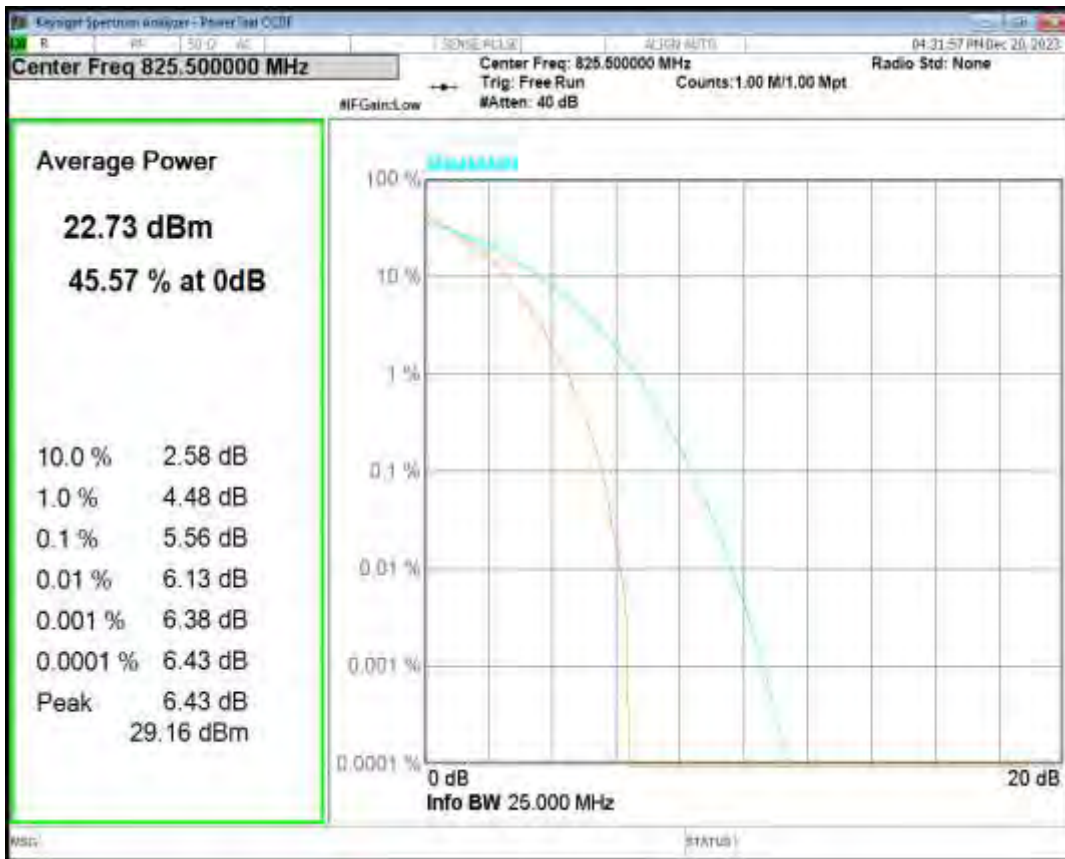

Band5 QPSK BW=3MHz Channel=20415 RB Size=1 Position=#0