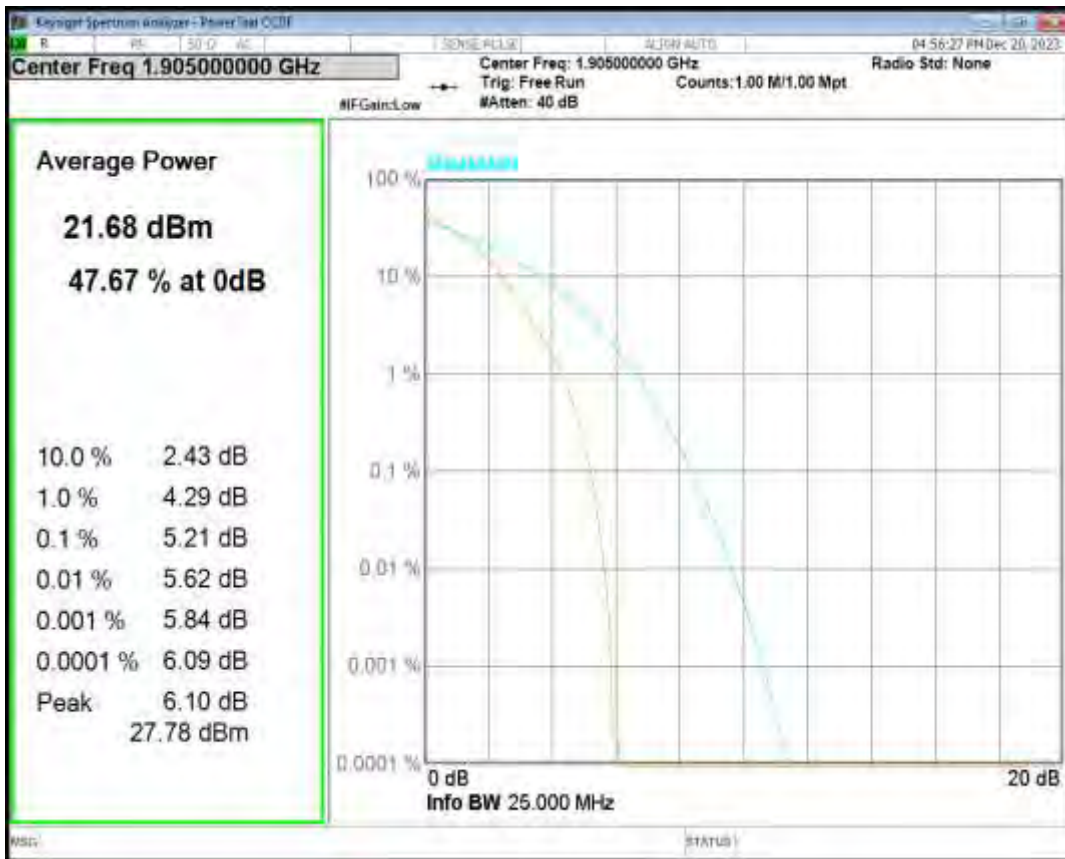

Band2 QPSK BW=10MHz Channel=19150 RB Size=1 Position=#0