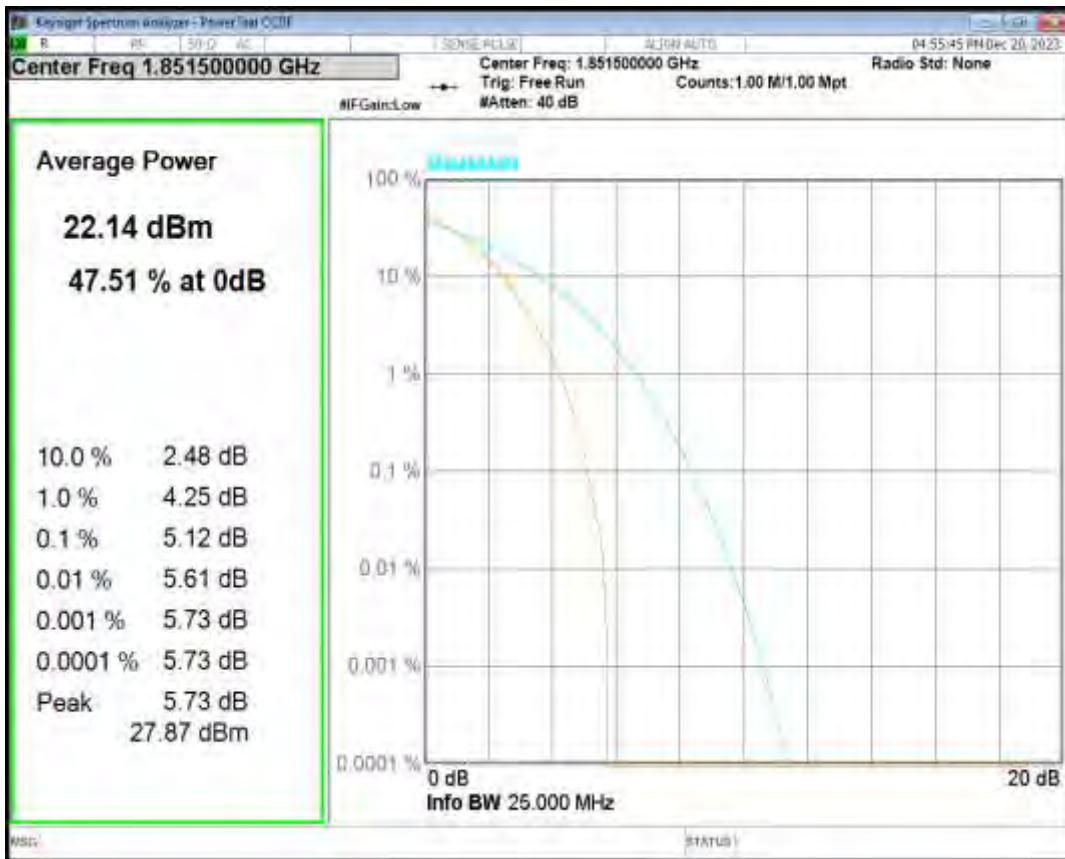

Band2 QPSK BW=3MHz Channel=18615 RB Size=1 Position=#0