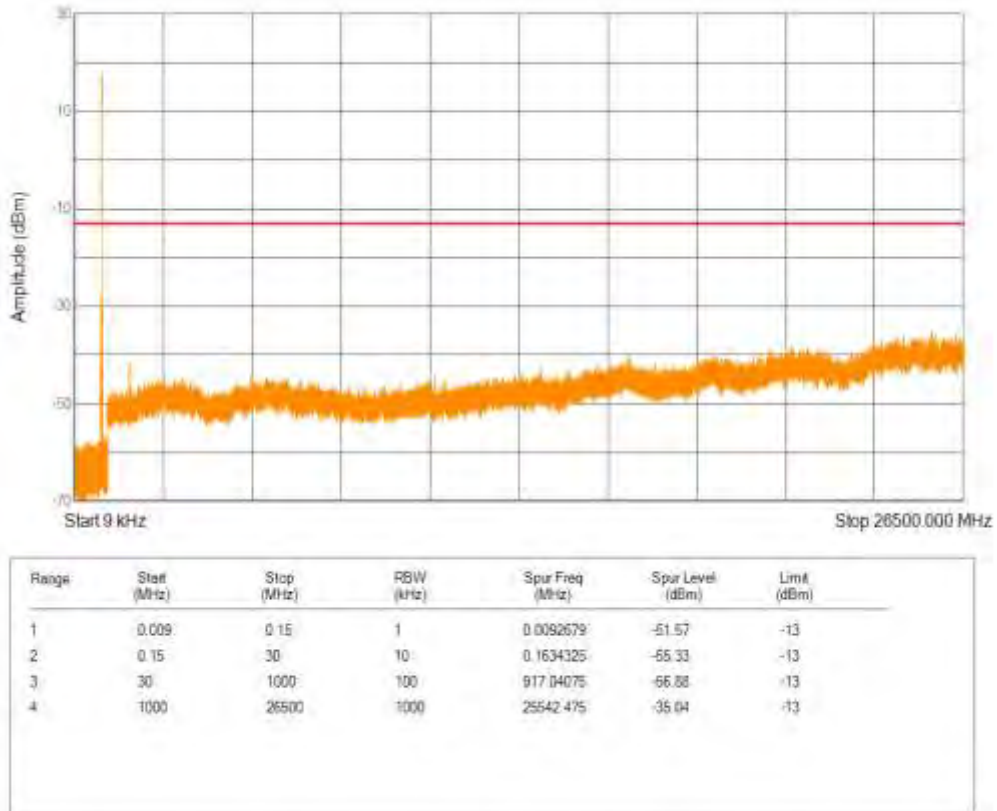

Band4 QPSK BW=20MHz Channel=20300 RB Size=100 Position=#0

Band5 QPSK BW=1.4MHz Channel=20407 RB Size=6 Position=#0

Band5 16QAM BW=1.4MHz Channel=20407 RB Size=6 Position=#0

Band5 QPSK BW=1.4MHz Channel=20525 RB Size=6 Position=#0

Band5 16QAM BW=1.4MHz Channel=20525 RB Size=6 Position=#0

Band5 QPSK BW=1.4MHz Channel=20643 RB Size=6 Position=#0

Band5 16QAM BW=1.4MHz Channel=20643 RB Size=6 Position=#0

Band5 QPSK BW=3MHz Channel=20415 RB Size=15 Position=#0