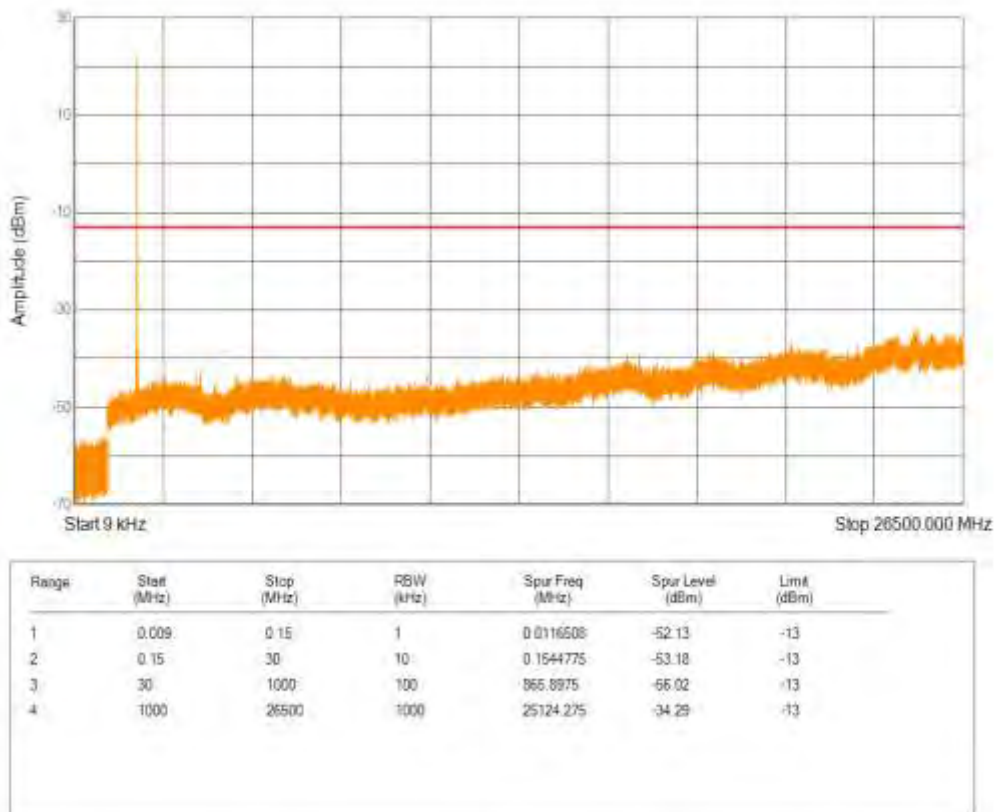

Band2 QPSK BW=5MHz Channel=18900 RB Size=25 Position=#0