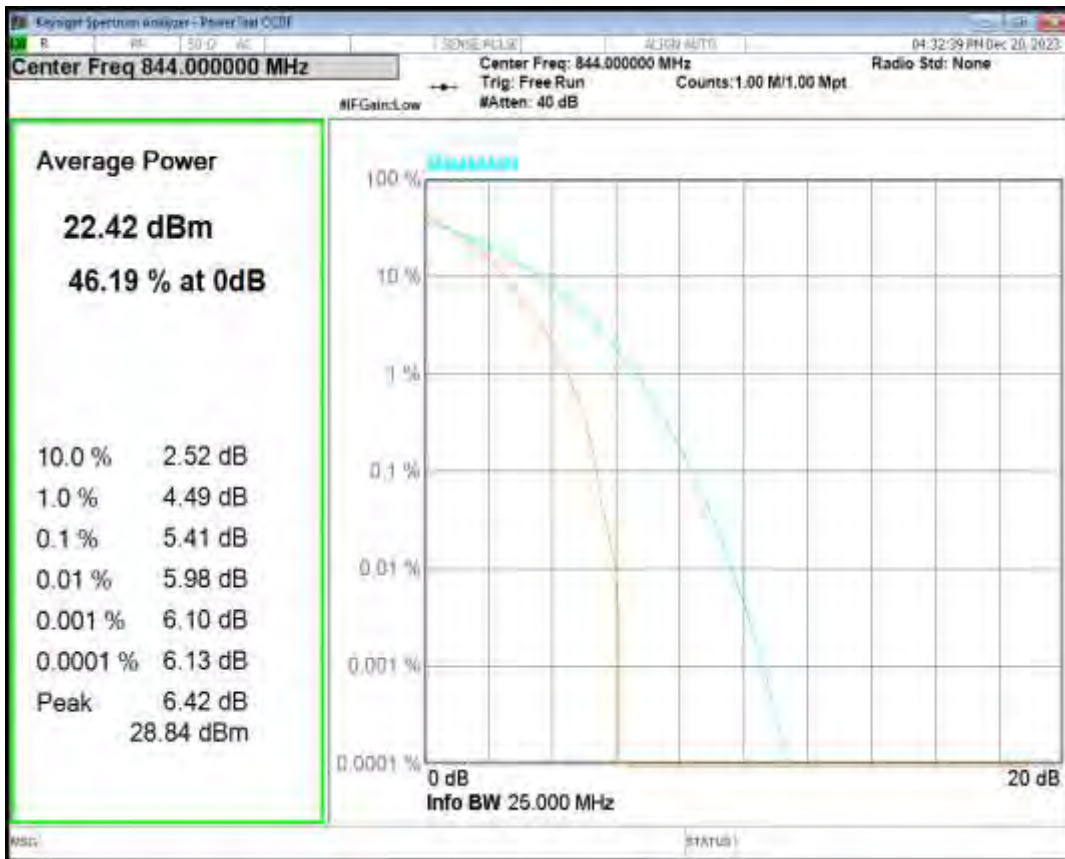

Band5 QPSK BW=10MHz Channel=20600 RB Size=1 Position=#0