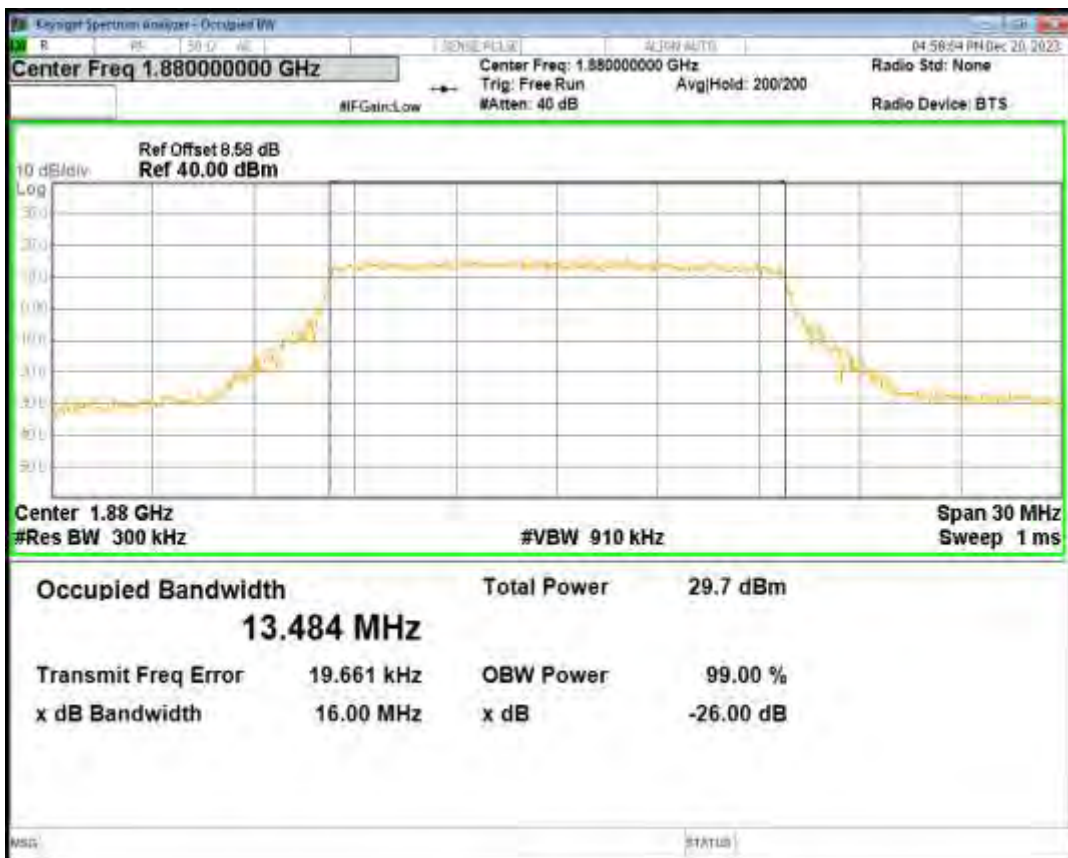

Band2 QPSK BW=15MHz Channel=18900 RB Size=75 Position=#0