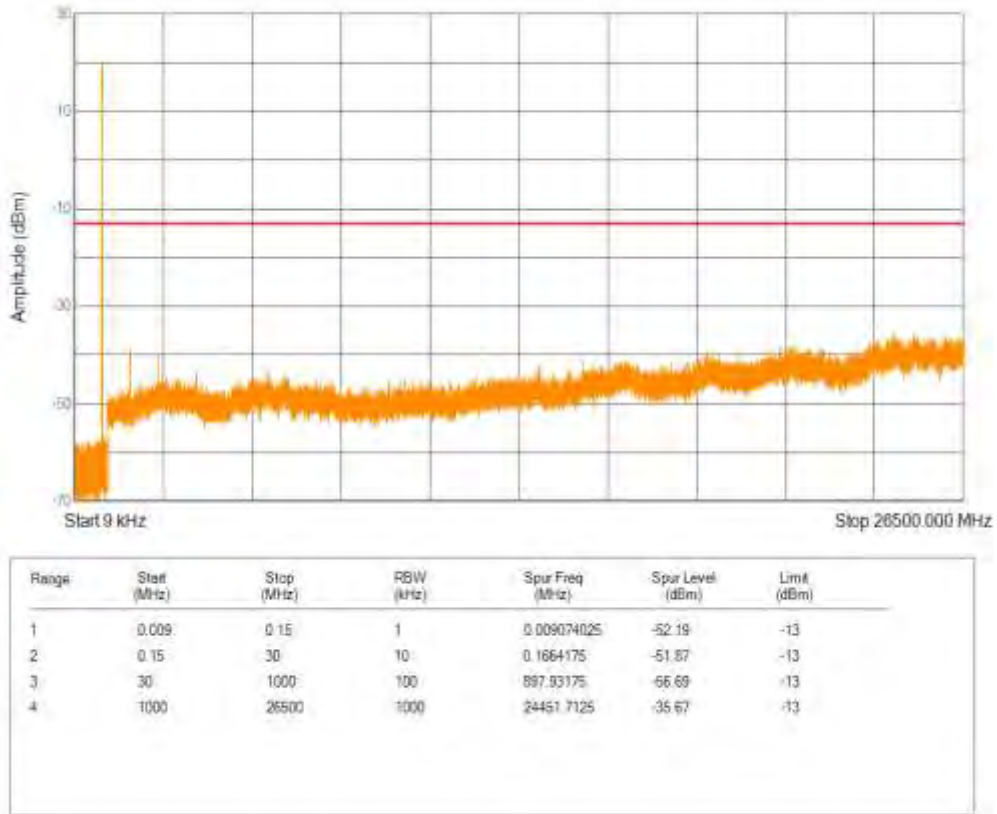

Band4 QPSK BW=20MHz Channel=20300 RB Size=100 Position=#0

Band5 QPSK BW=1.4MHz Channel=20407 RB Size=6 Position=#0

Band5 16QAM BW=1.4MHz Channel=20407 RB Size=6 Position=#0

Band5 QPSK BW=1.4MHz Channel=20525 RB Size=6 Position=#0