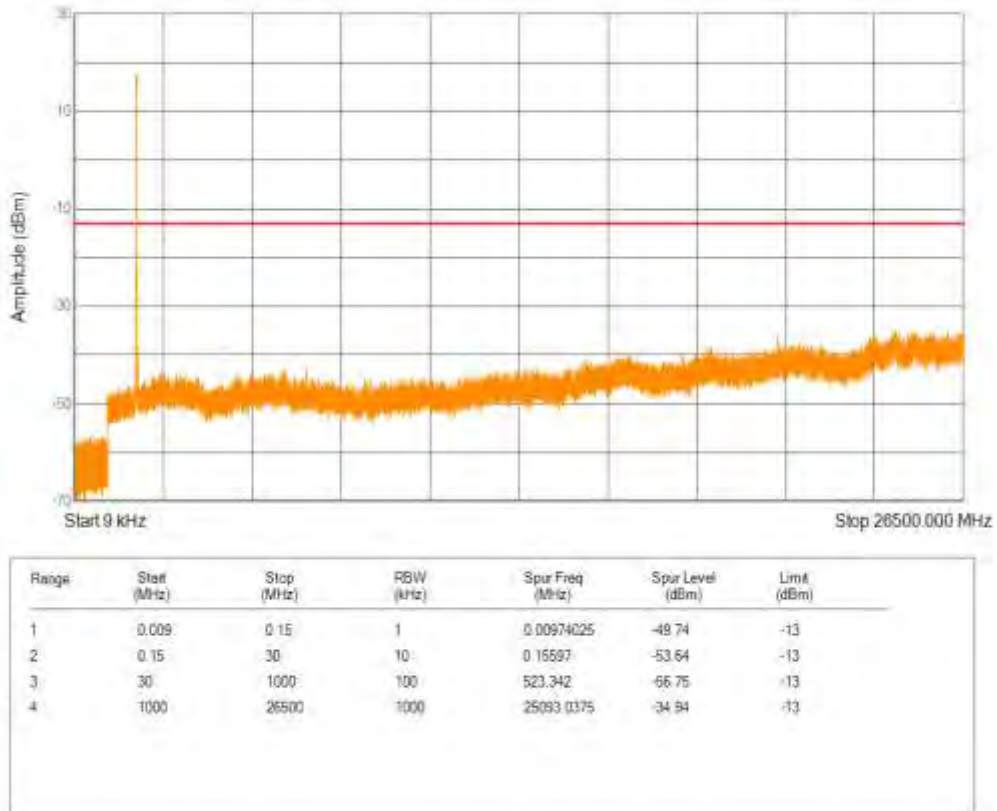

Band2 QPSK BW=15MHz Channel=18675 RB Size=75 Position=#0