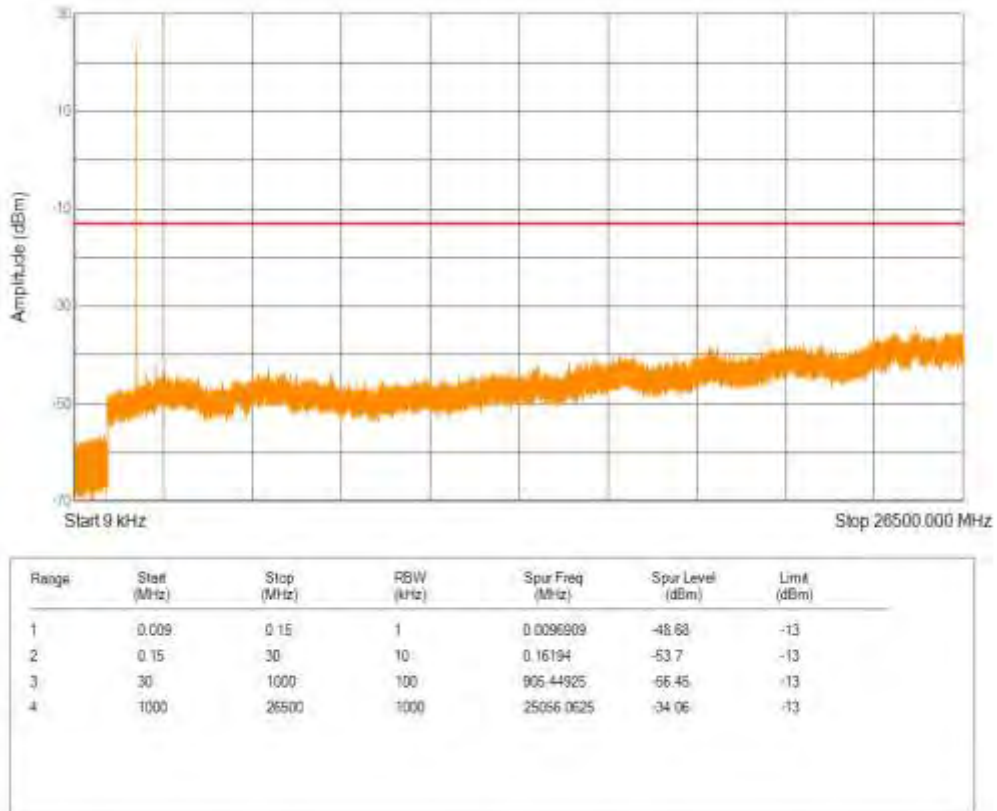

Band2 16QAM BW=1.4MHz Channel=18607 RB Size=6 Position=#0