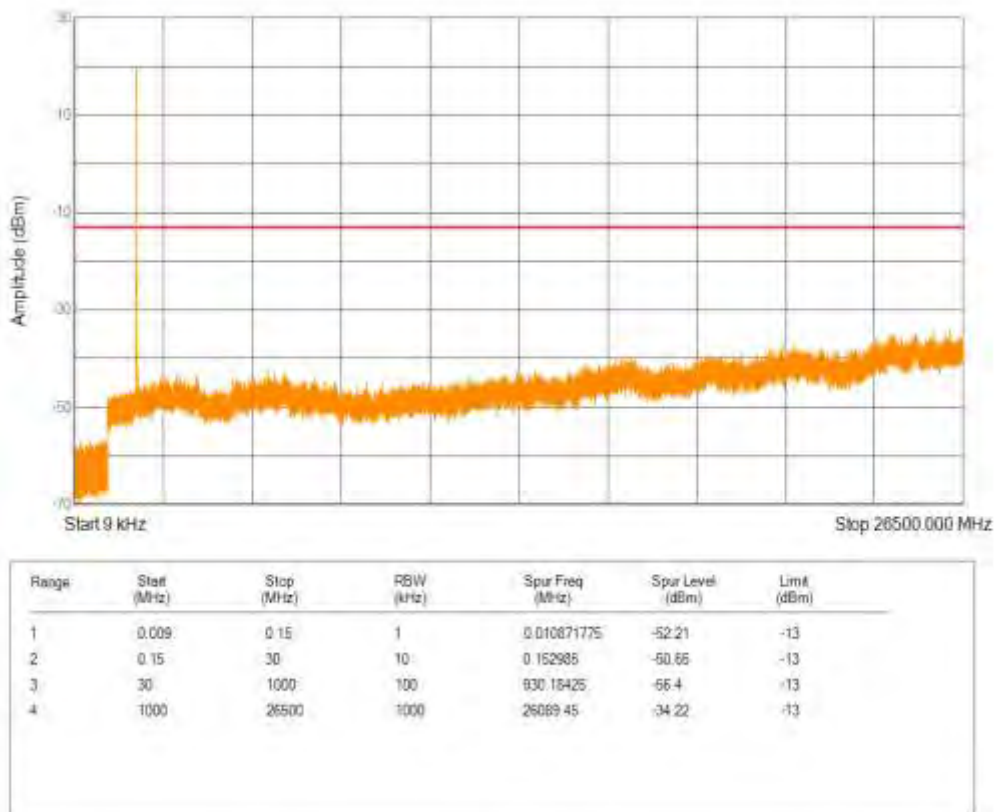

Band2 QPSK BW=10MHz Channel=18650 RB Size=50 Position=#0