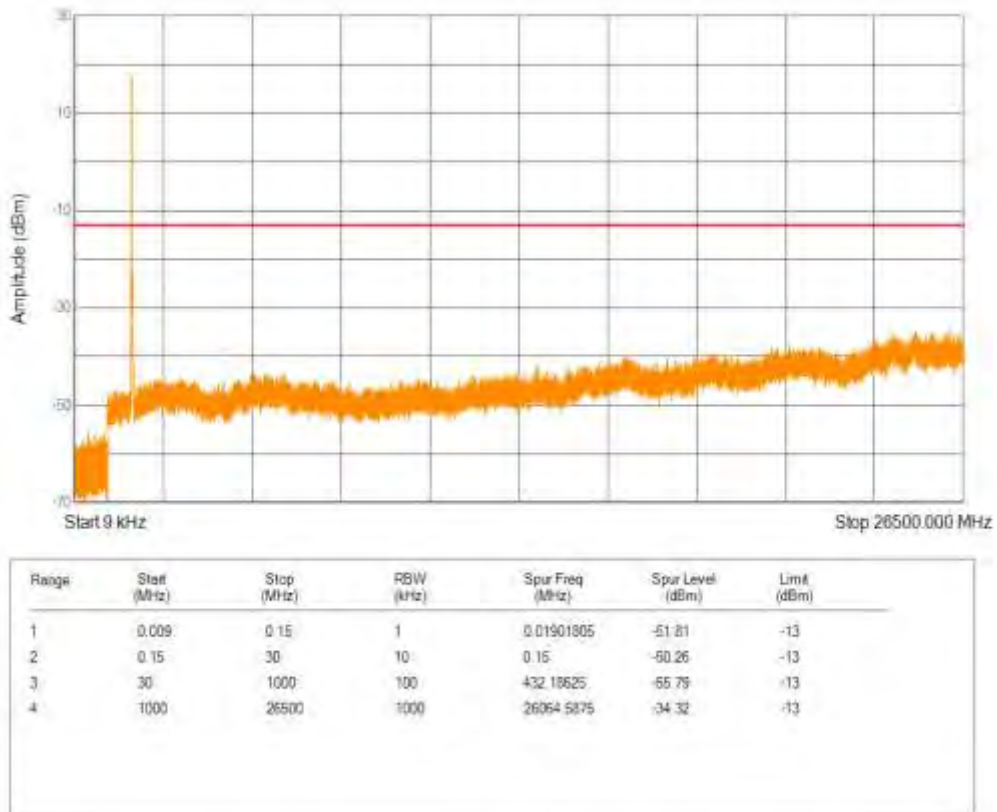

Band66 QPSK BW=20MHz Channel=132072 RB Size=100 Position=#0