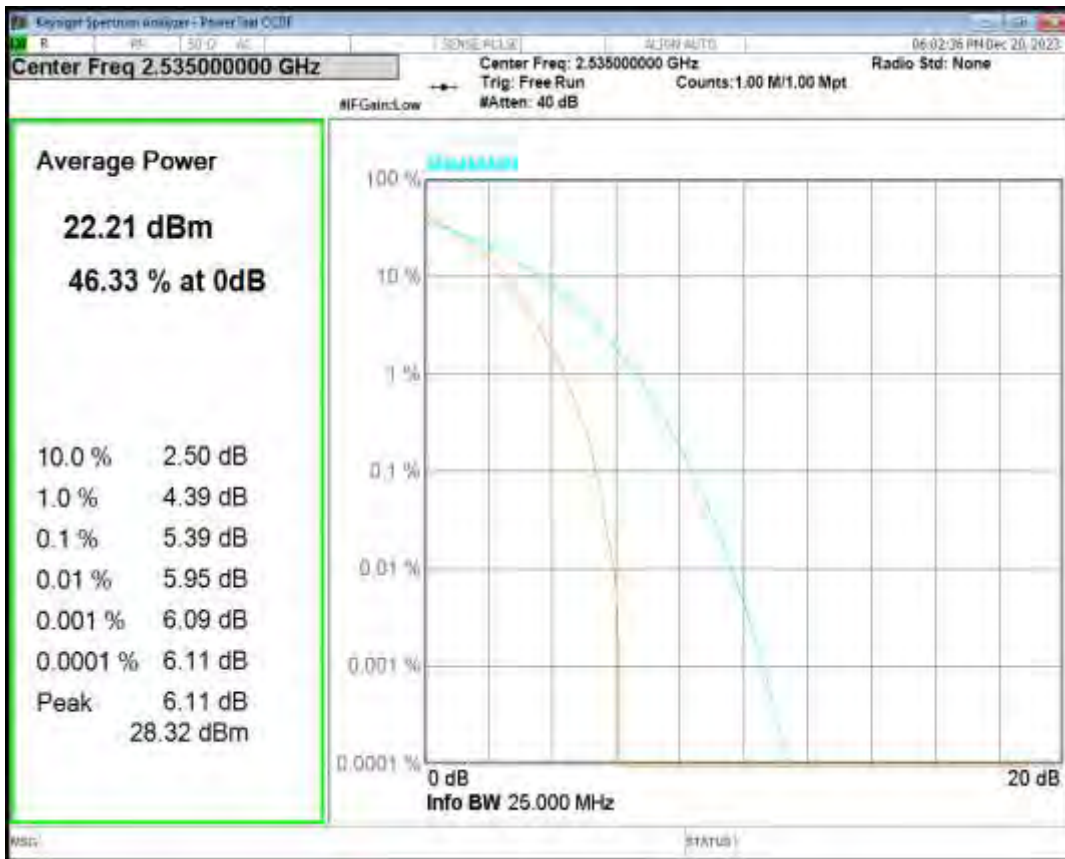

Band7 QPSK BW=10MHz Channel=21100 RB Size=1 Position=#0