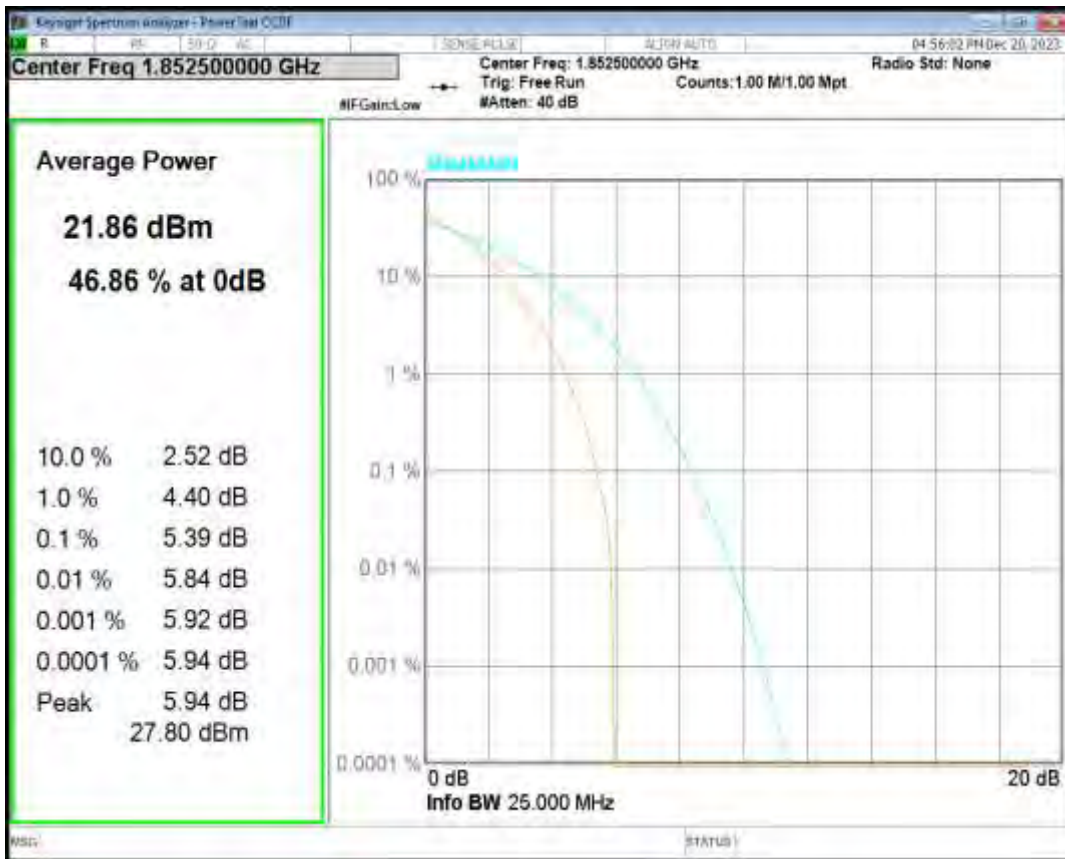

Band2 QPSK BW=5MHz Channel=18625 RB Size=1 Position=#0