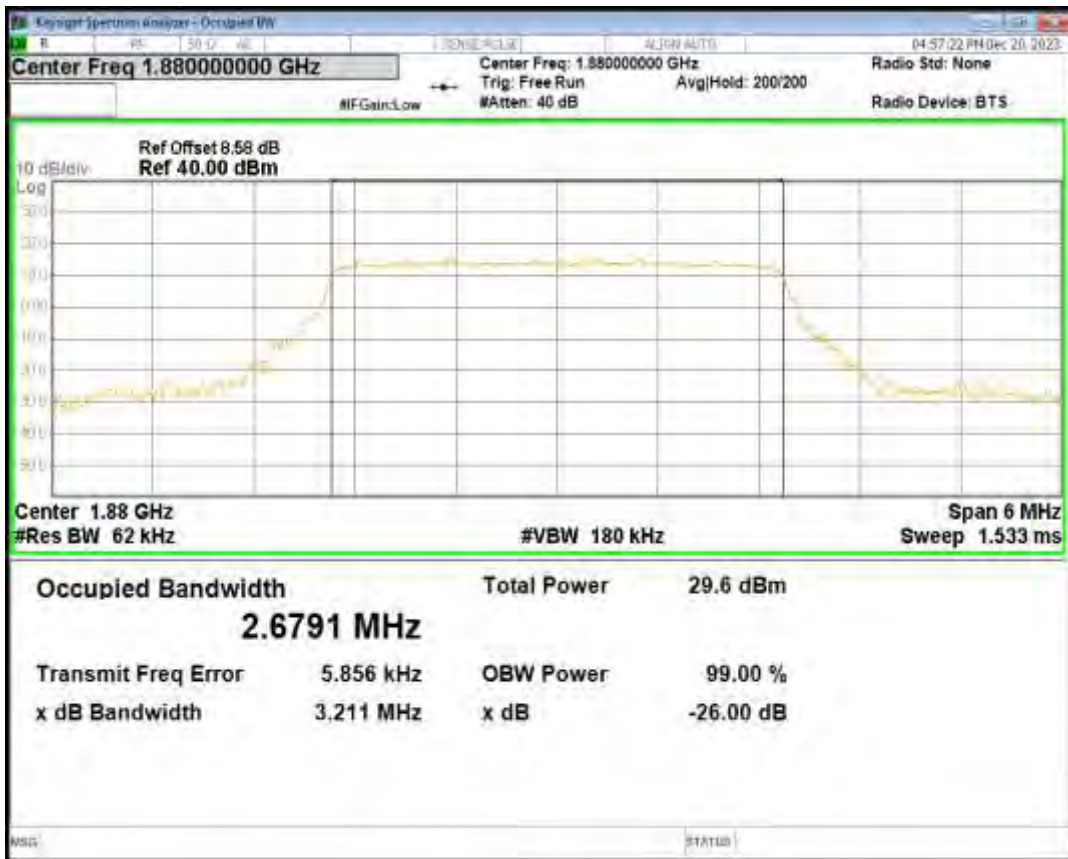

Band2 16QAM BW=3MHz Channel=18900 RB Size=15 Position=#0