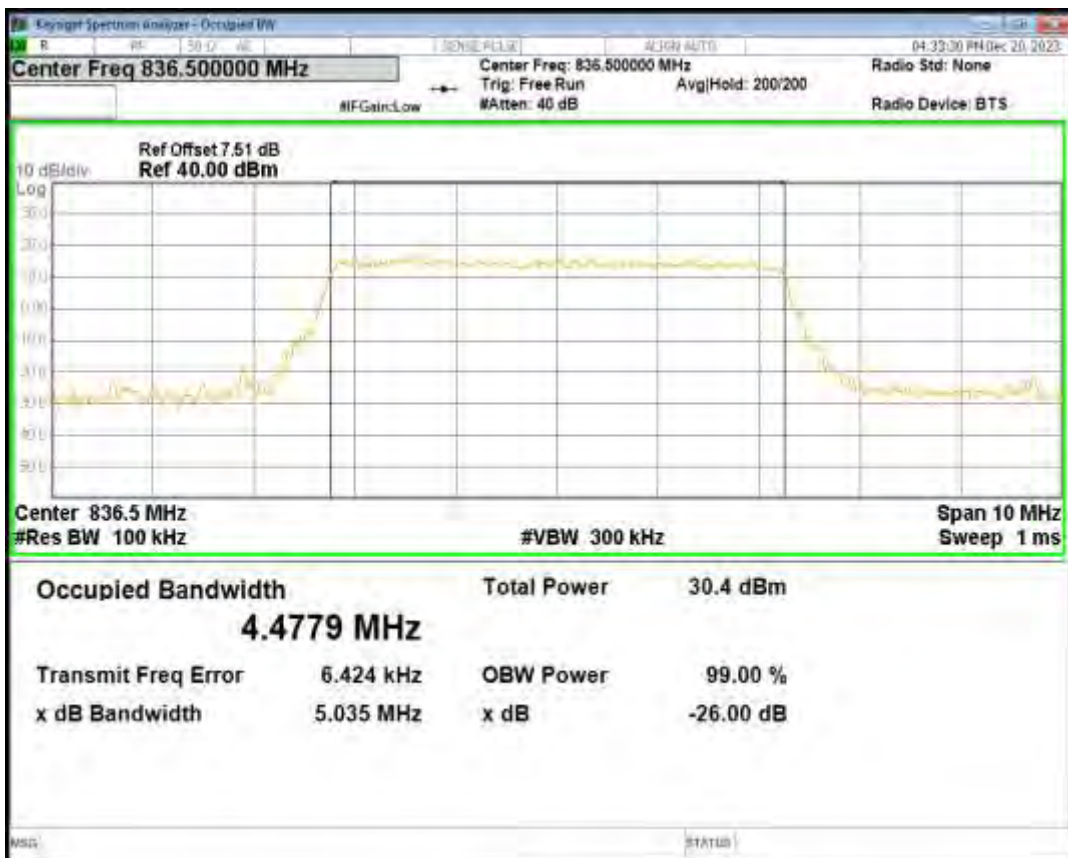

Band5 QPSK BW=5MHz Channel=20525 RB Size=25 Position=#0