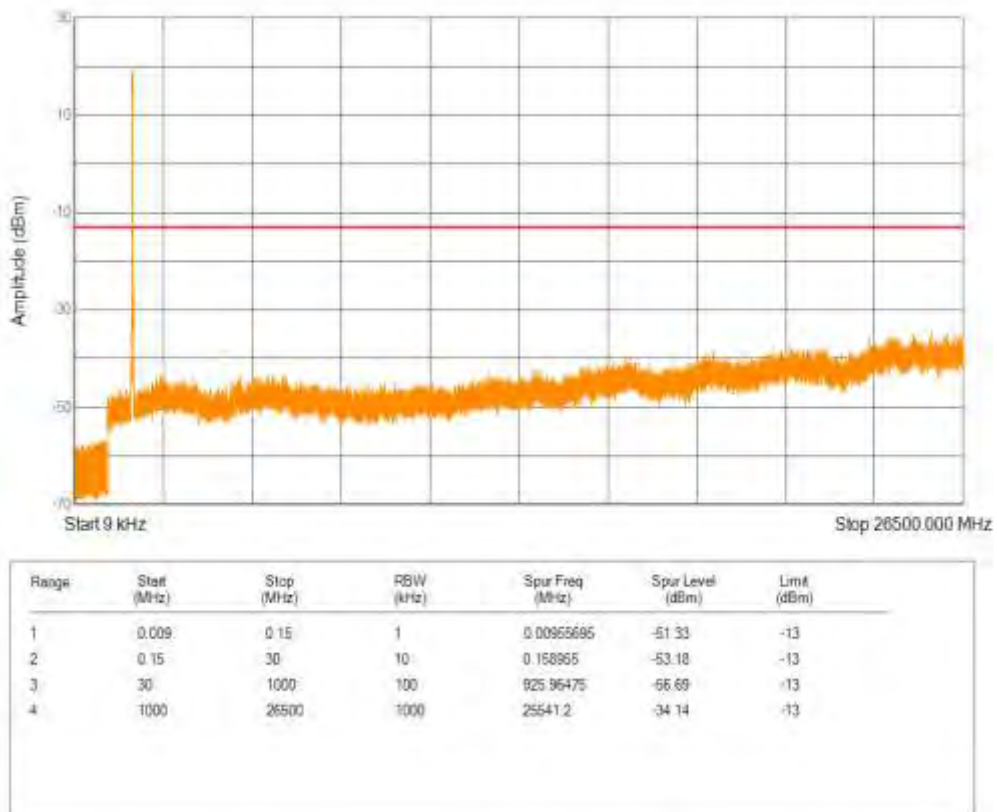

Band4 QPSK BW=20MHz Channel=20300 RB Size=100 Position=#0