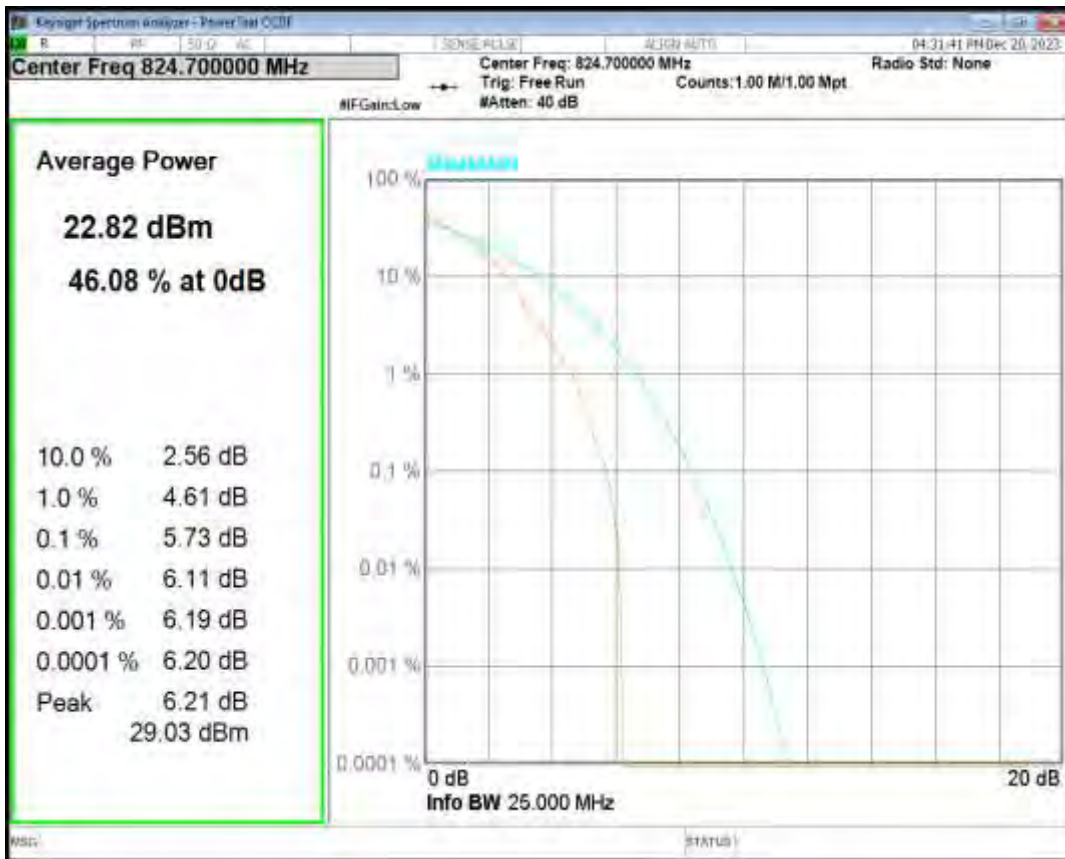

Band5 QPSK BW=1.4MHz Channel=20407 RB Size=1 Position=#0