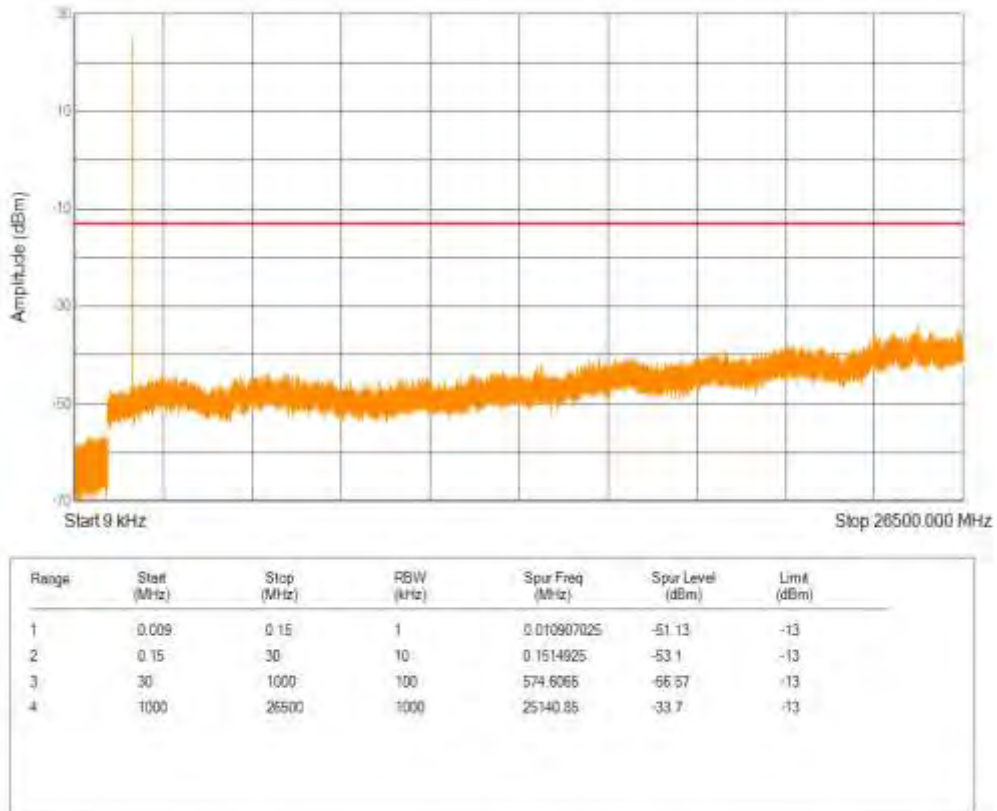

Band4 QPSK BW=1.4MHz Channel=20393 RB Size=6 Position=#0