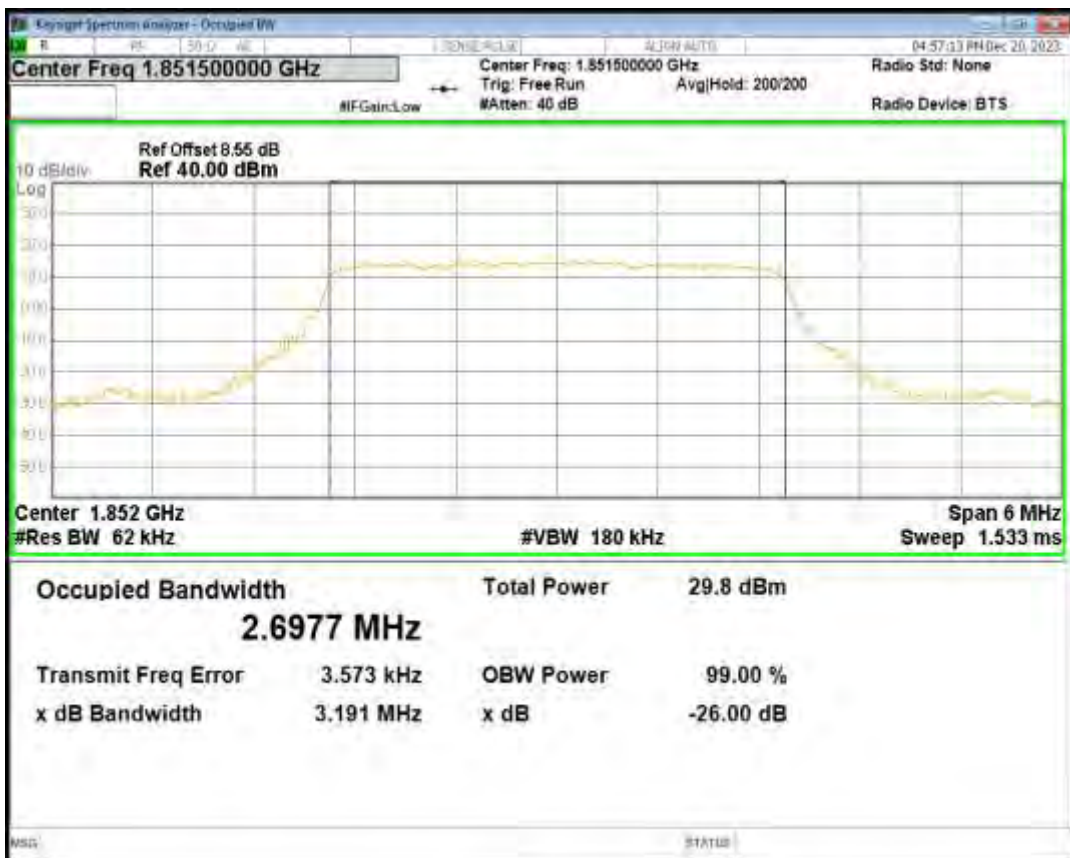

Band2 QPSK BW=3MHz Channel=18615 RB Size=15 Position=#0