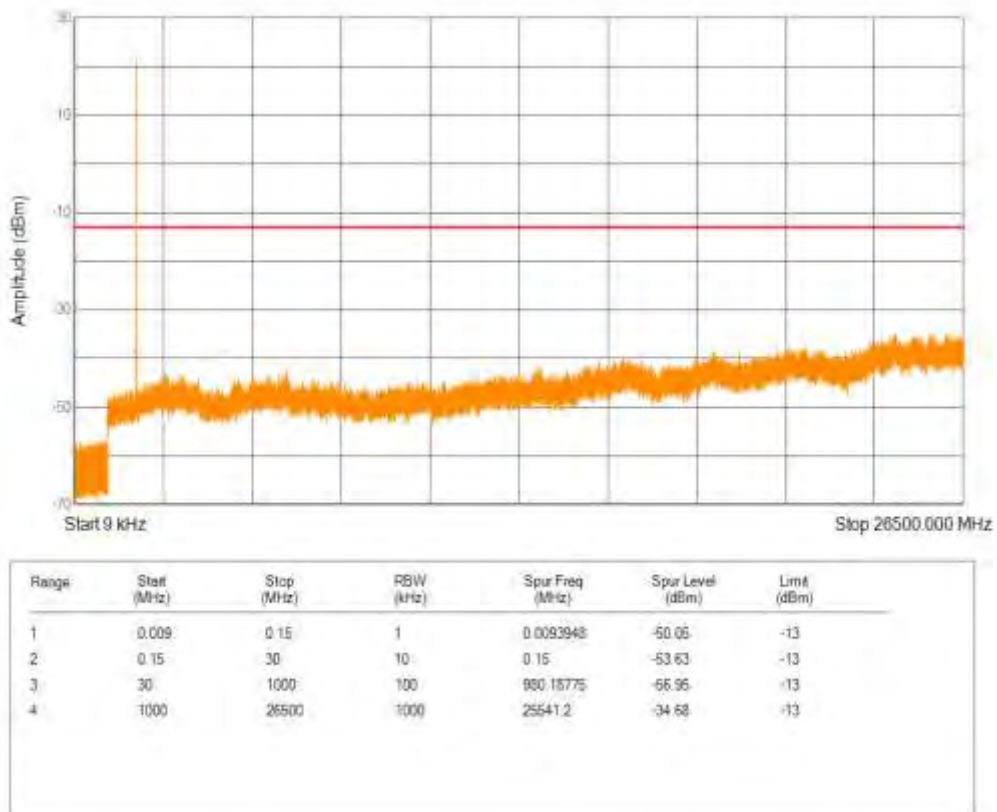

Band2 QPSK BW=3MHz Channel=18615 RB Size=15 Position=#0