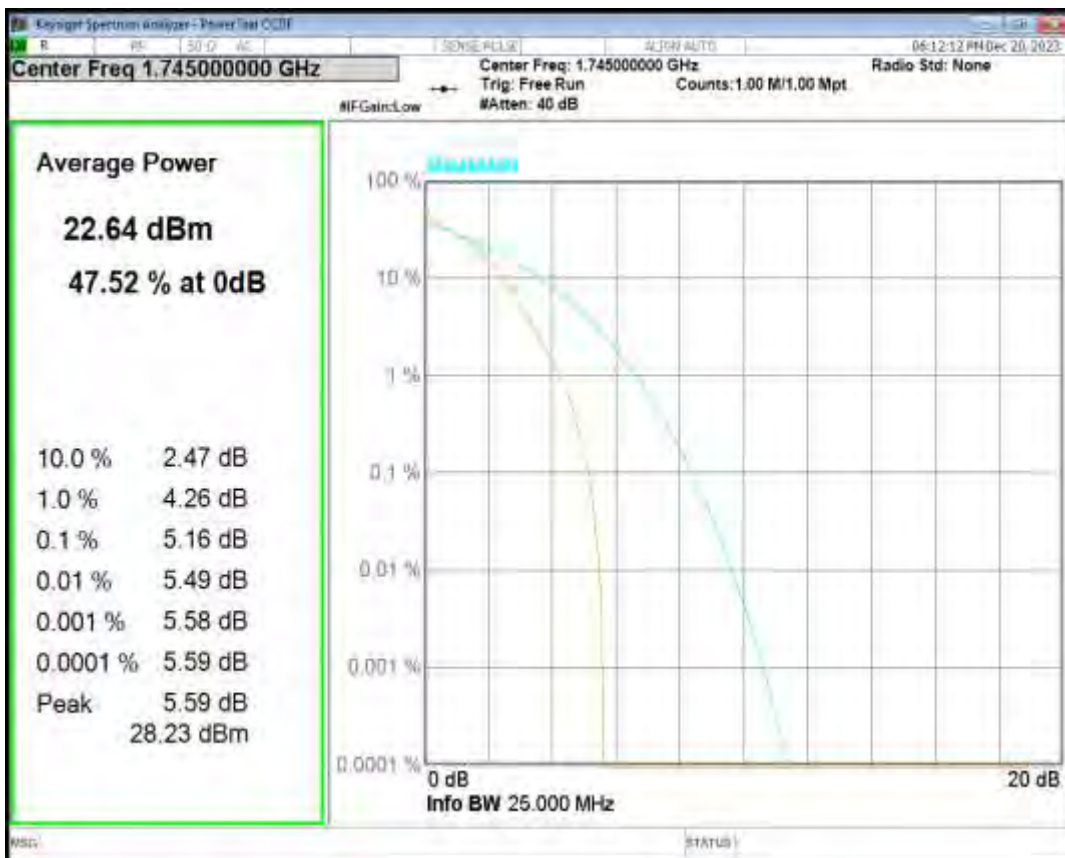

Band66 QPSK BW=1.4MHz Channel=132322 RB Size=1 Position=#0