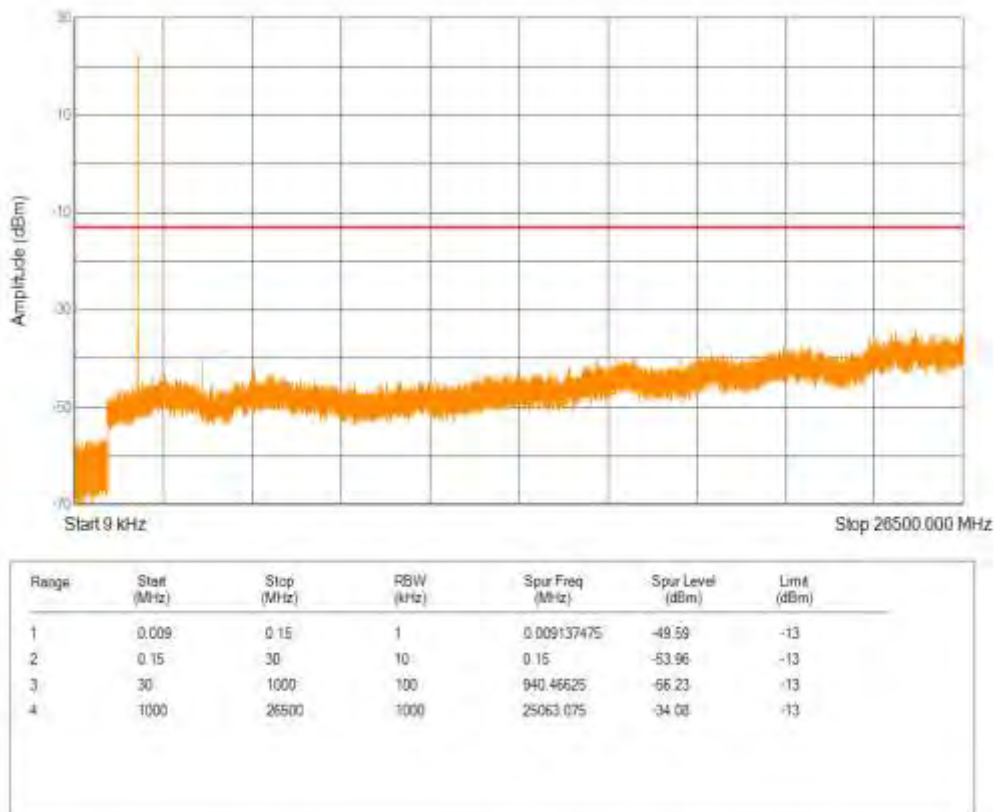

Band2 QPSK BW=3MHz Channel=19185 RB Size=15 Position=#0