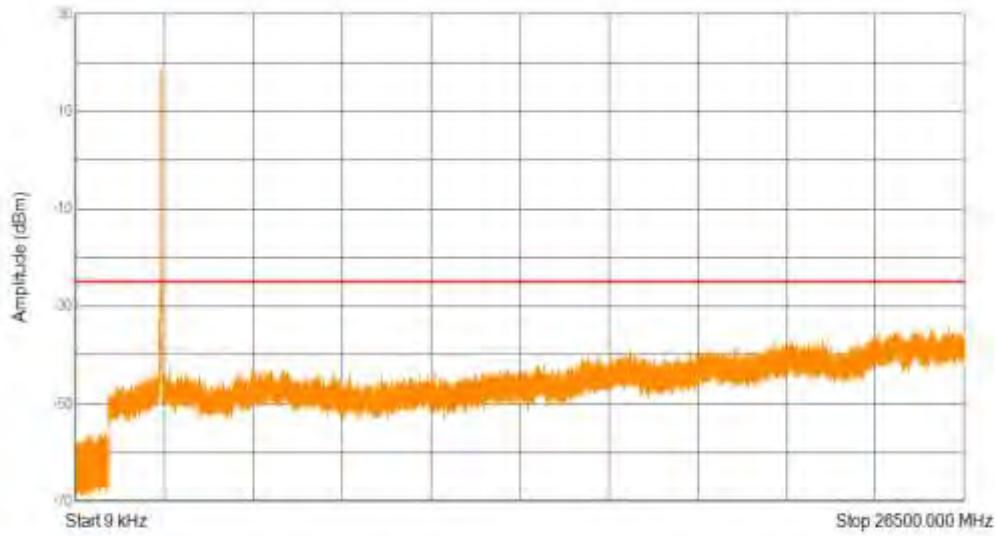

Band7 QPSK BW=20MHz Channel=21350 RB Size=100 Position=#0

Range	Start (MHz)	Stop (MHz)	RBW (kHz)	Spur Freq (MHz)	Spur Level (dBm)	Limit (dBm)
1	0.009	0.15	1	0.0110304	-49.91	-25
2	0.15	30	10	0.15671625	-51.81	-25
3	30	1000	100	730.02475	-56.08	-25
4	1000	26500	1000	26044.1875	-34.09	-25