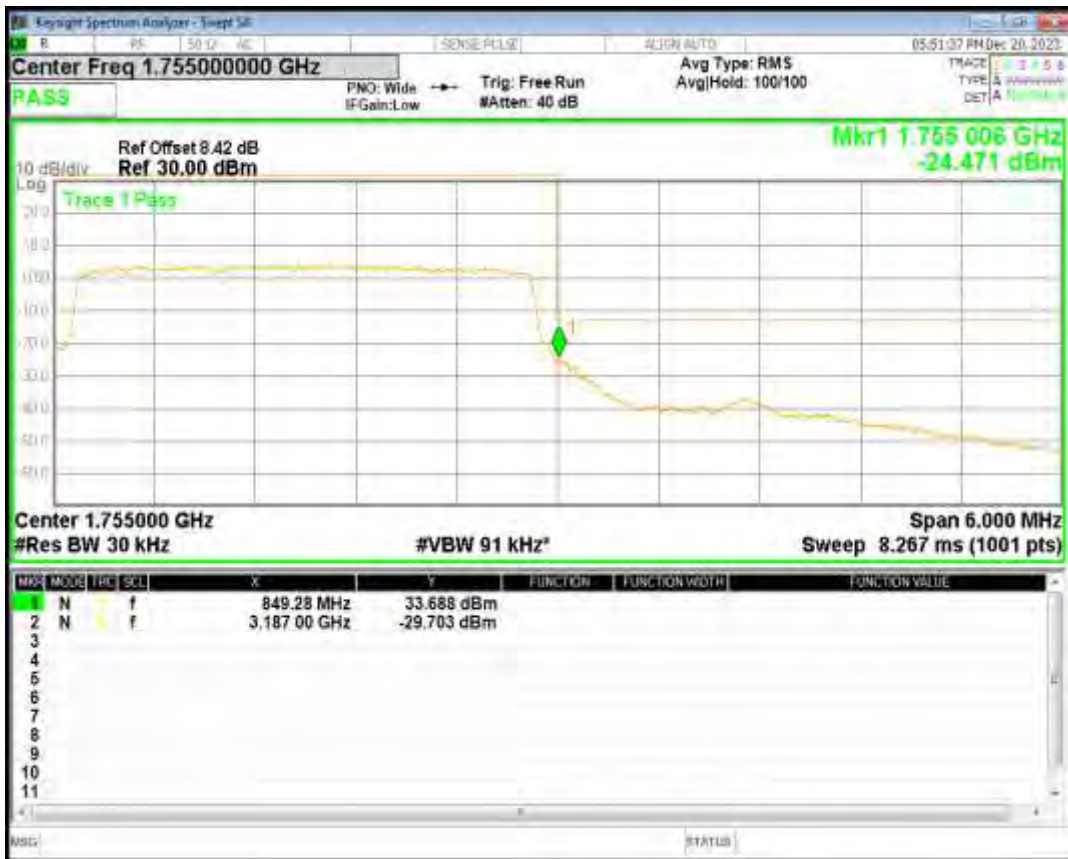

Band4 QPSK BW=3MHz Channel=20385 RB Size=15 Position=#0