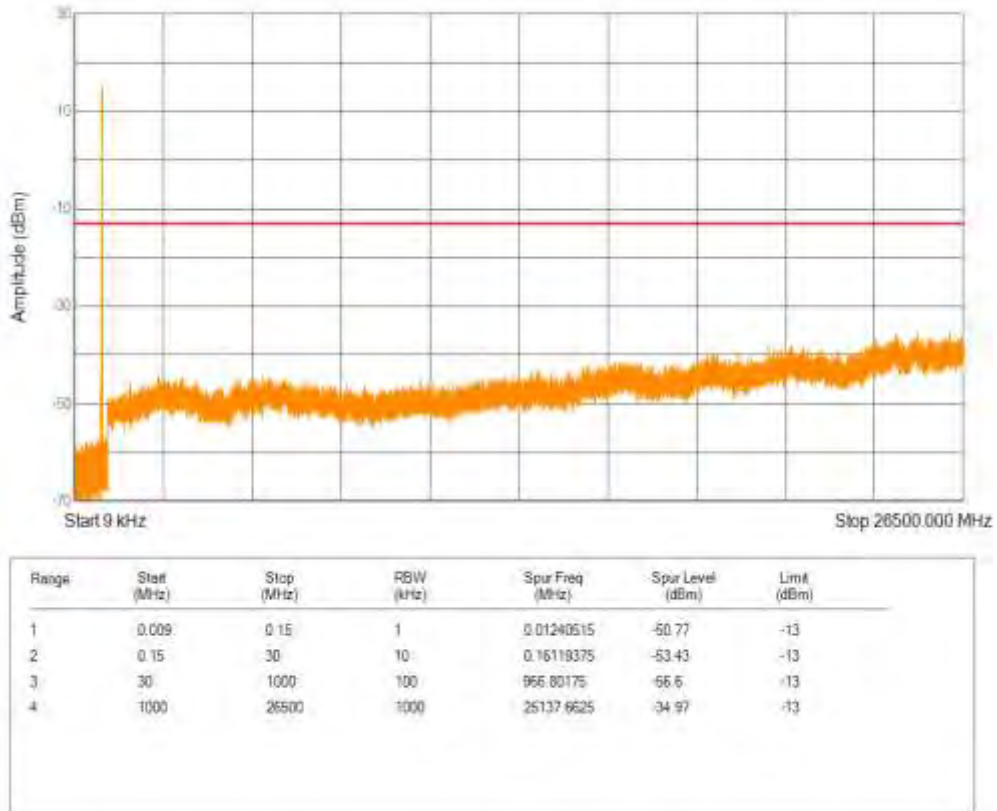

Band5 16QAM BW=3MHz Channel=20635 RB Size=15 Position=#0

Band5 QPSK BW=5MHz Channel=20425 RB Size=25 Position=#0

Band5 16QAM BW=5MHz Channel=20425 RB Size=25 Position=#0

Band5 QPSK BW=5MHz Channel=20525 RB Size=25 Position=#0