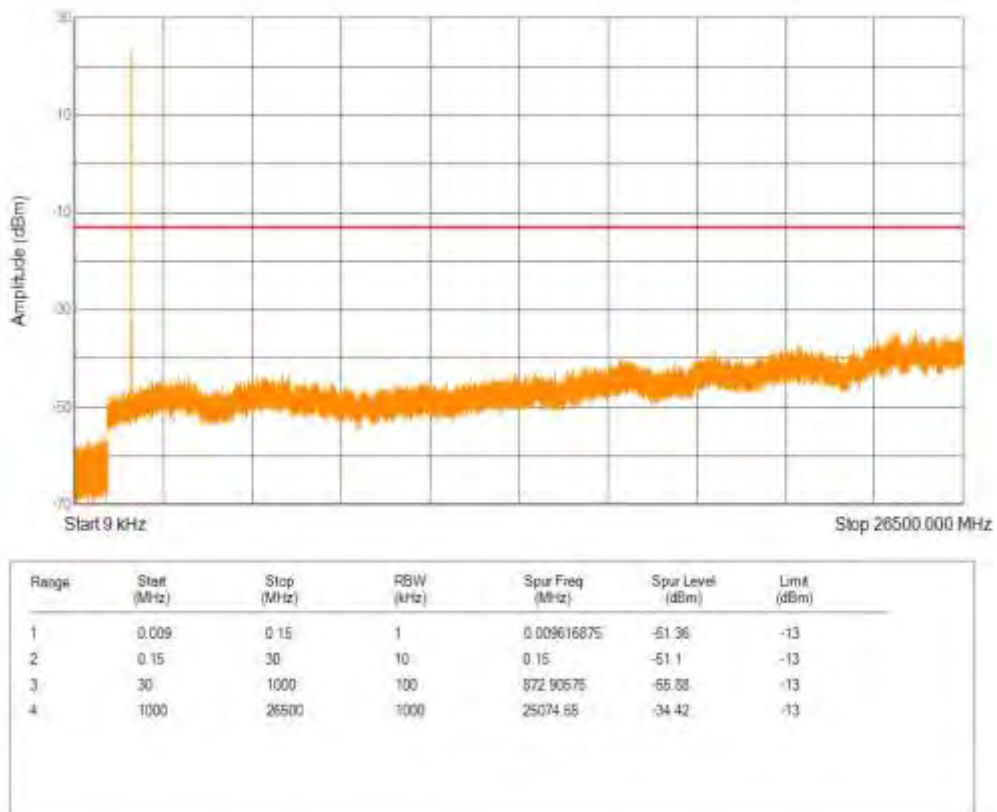

Band66 QPSK BW=3MHz Channel=131987 RB Size=15 Position=#0