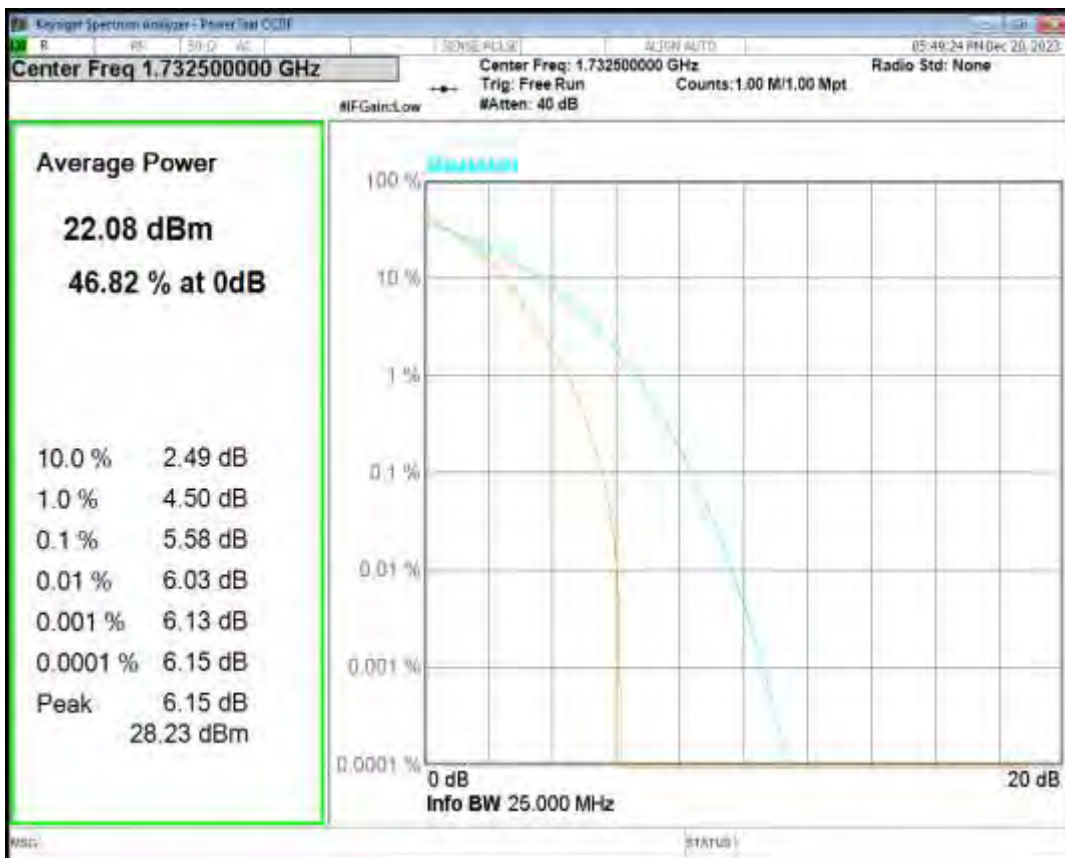

Band2 QPSK BW=20MHz Channel=18700 RB Size=1 Position=#0

Band2 QPSK BW=20MHz Channel=18900 RB Size=1 Position=#0

Band2 QPSK BW=20MHz Channel=19100 RB Size=1 Position=#0

Band4 QPSK BW=1.4MHz Channel=20175 RB Size=1 Position=#0