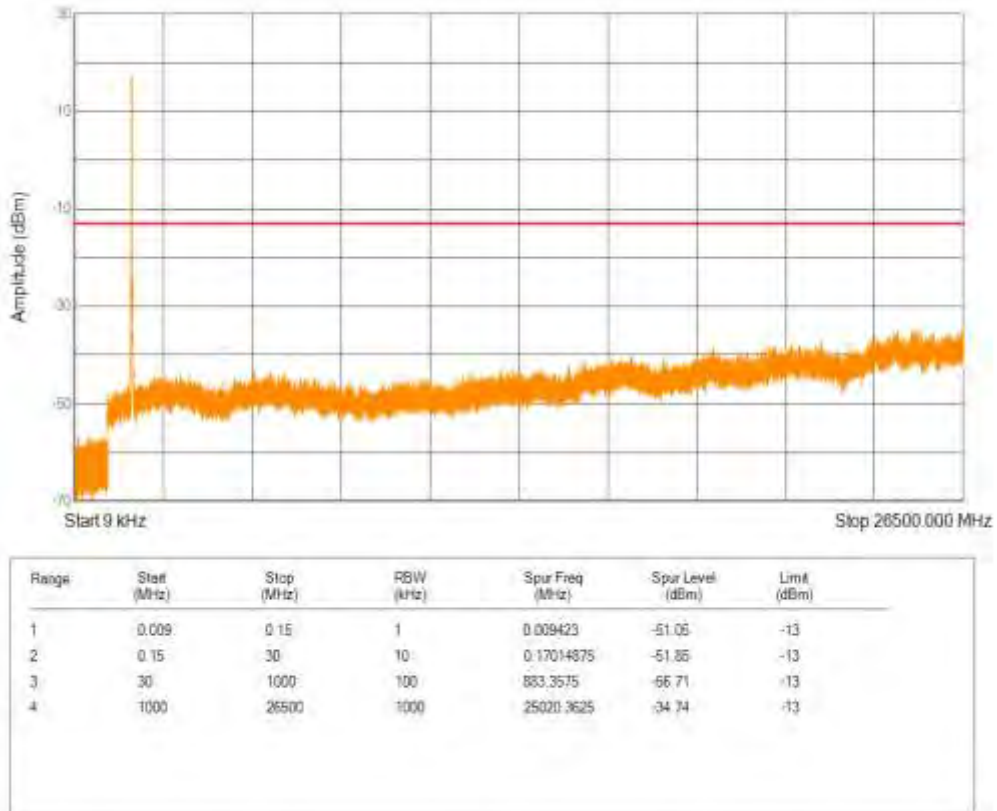

Band4 QPSK BW=10MHz Channel=20350 RB Size=50 Position=#0

Band4 QPSK BW=15MHz Channel=20025 RB Size=75 Position=#0

Band4 QPSK BW=15MHz Channel=20325 RB Size=75 Position=#0

Band4 QPSK BW=20MHz Channel=20050 RB Size=100 Position=#0