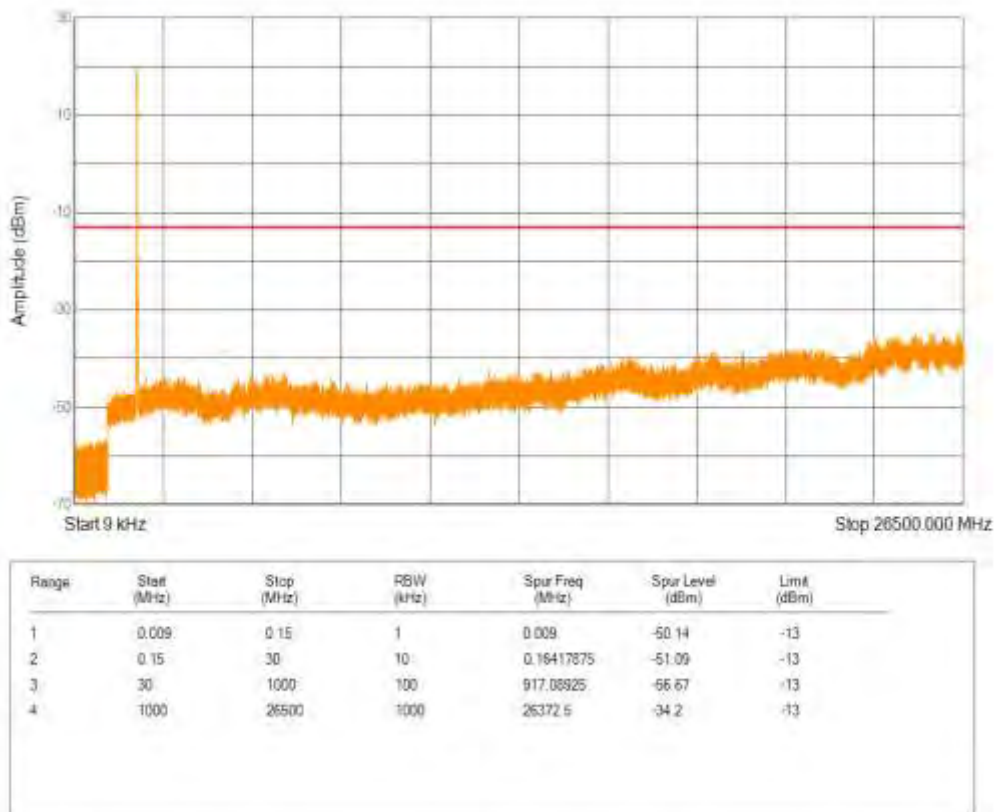

Band2 QPSK BW=15MHz Channel=18900 RB Size=75 Position=#0