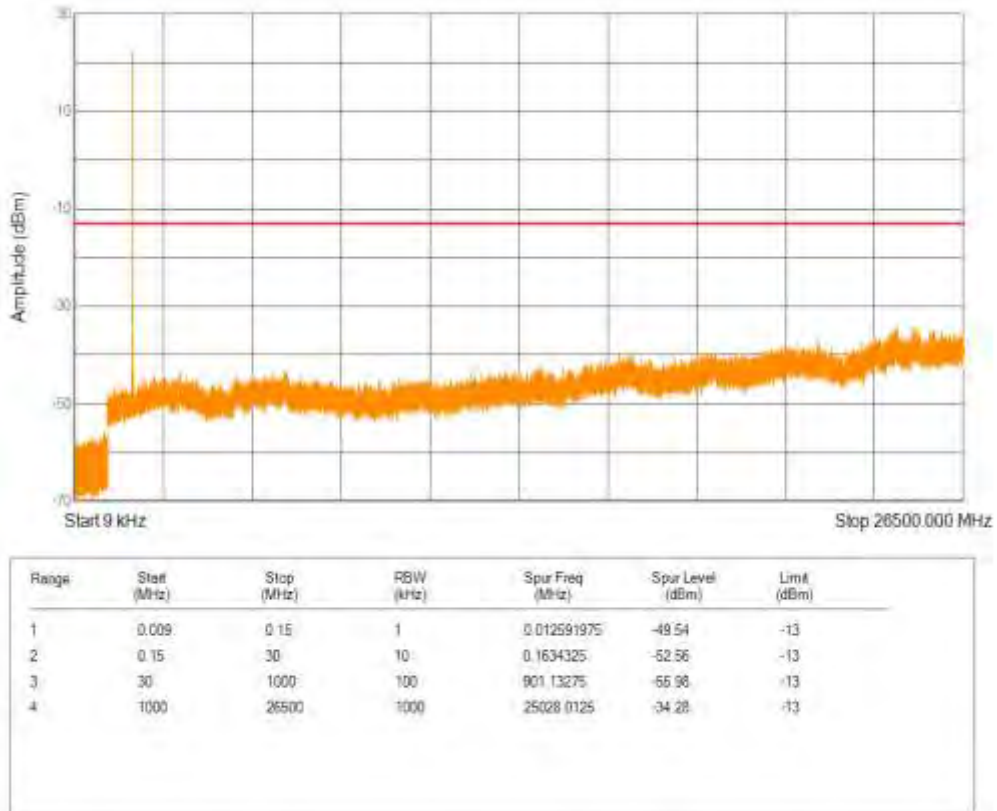

Band4 QPSK BW=3MHz Channel=20385 RB Size=15 Position=#0