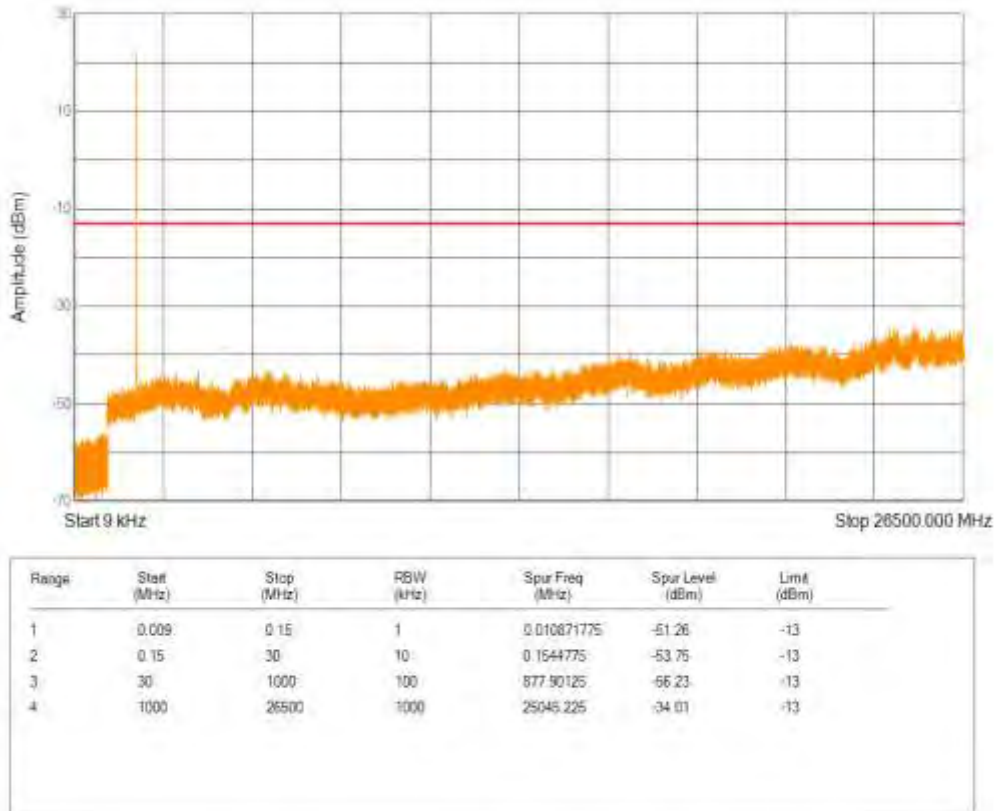

Band2 QPSK BW=1.4MHz Channel=19193 RB Size=6 Position=#0

Band2 16QAM BW=1.4MHz Channel=19193 RB Size=6 Position=#0

Band2 QPSK BW=3MHz Channel=18615 RB Size=15 Position=#0

Band2 16QAM BW=3MHz Channel=18615 RB Size=15 Position=#0