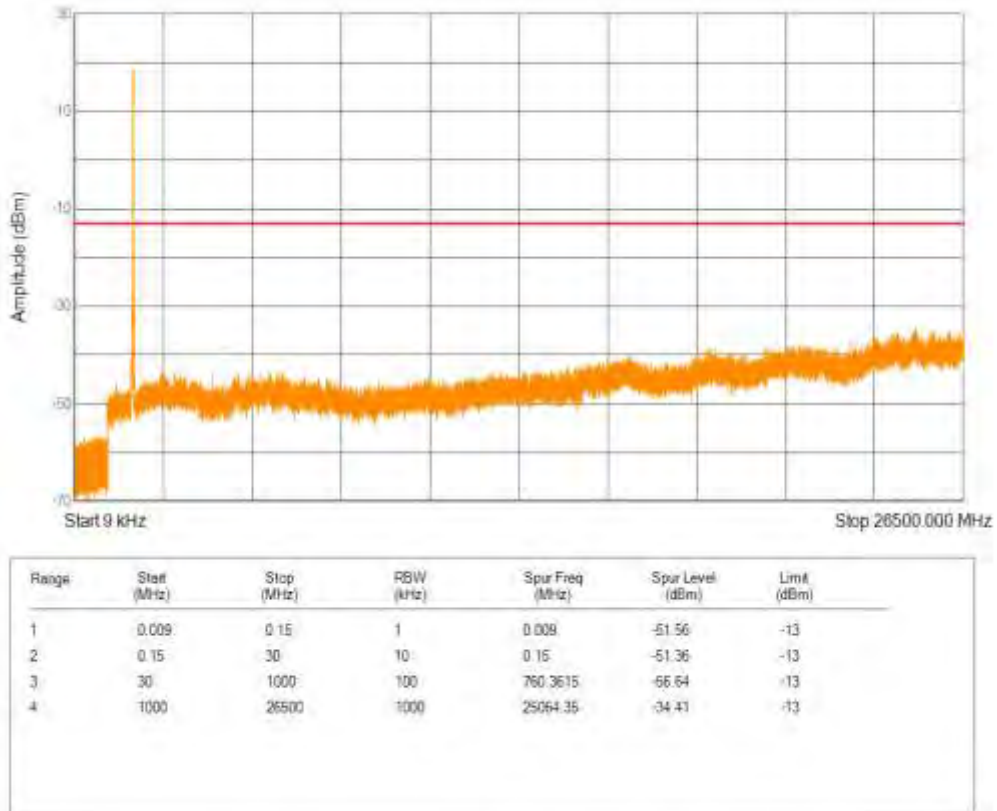

Band66 QPSK BW=15MHz Channel=132047 RB Size=75 Position=#0

Band66 QPSK BW=15MHz Channel=132597 RB Size=75 Position=#0

Band66 QPSK BW=20MHz Channel=132072 RB Size=100 Position=#0

Band66 QPSK BW=20MHz Channel=132572 RB Size=100 Position=#0