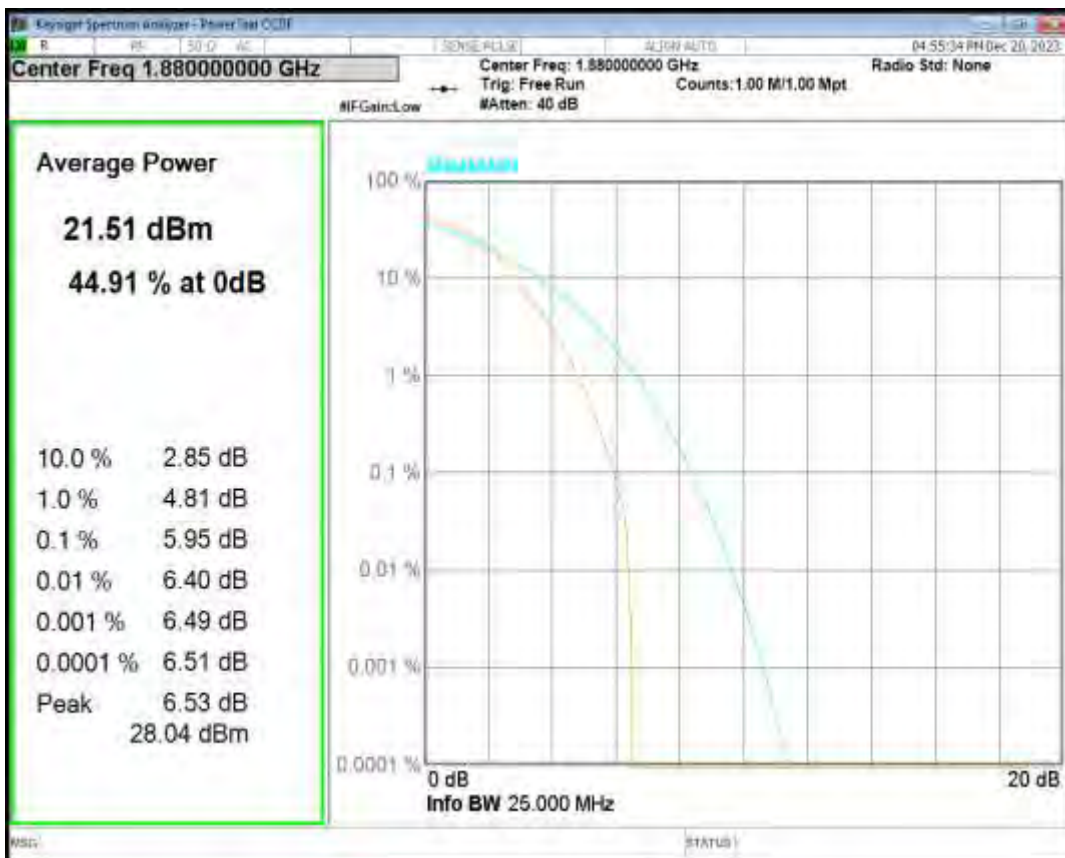

Band2 QPSK BW=1.4MHz Channel=18607 RB Size=1 Position=#0

Band2 16QAM BW=1.4MHz Channel=18607 RB Size=1 Position=#0

Band2 QPSK BW=1.4MHz Channel=18900 RB Size=1 Position=#0

Band2 16QAM BW=1.4MHz Channel=18900 RB Size=1 Position=#0