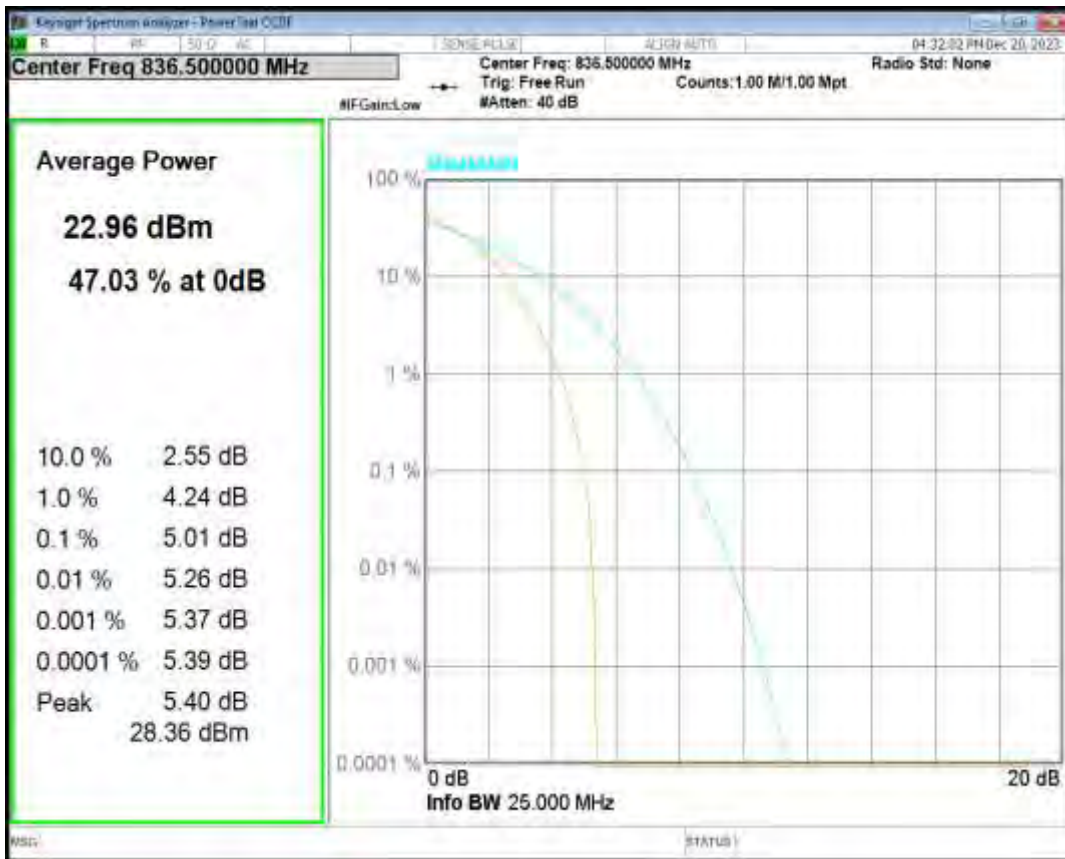

Band5 QPSK BW=3MHz Channel=20525 RB Size=1 Position=#0