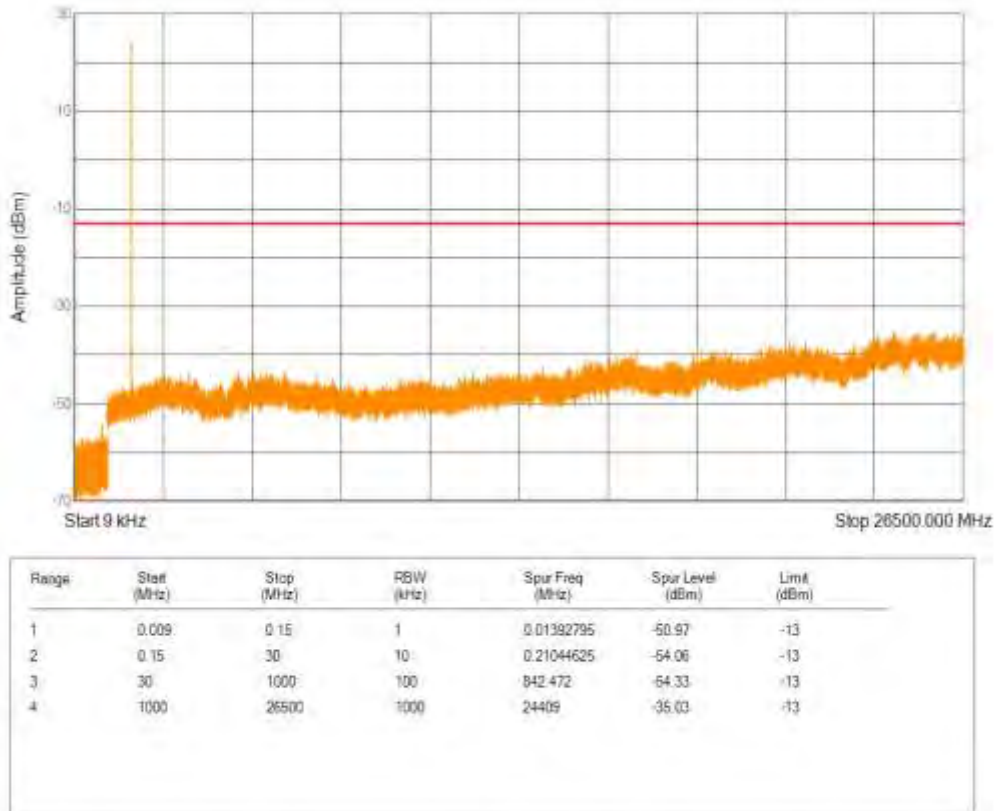

Band5 QPSK BW=10MHz Channel=20525 RB Size=50 Position=#0

Band5 QPSK BW=10MHz Channel=20600 RB Size=50 Position=#0

Band66 QPSK BW=1.4MHz Channel=131979 RB Size=6 Position=#0

Band66 16QAM BW=1.4MHz Channel=131979 RB Size=6 Position=#0