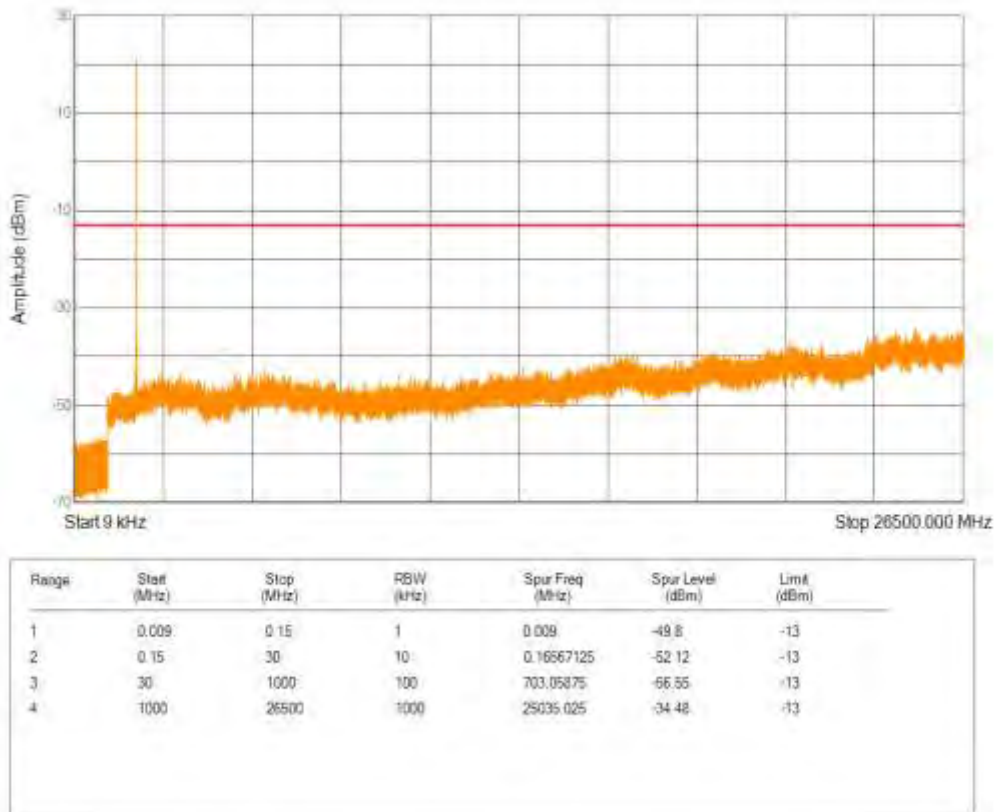

Band2 QPSK BW=5MHz Channel=18625 RB Size=25 Position=#0