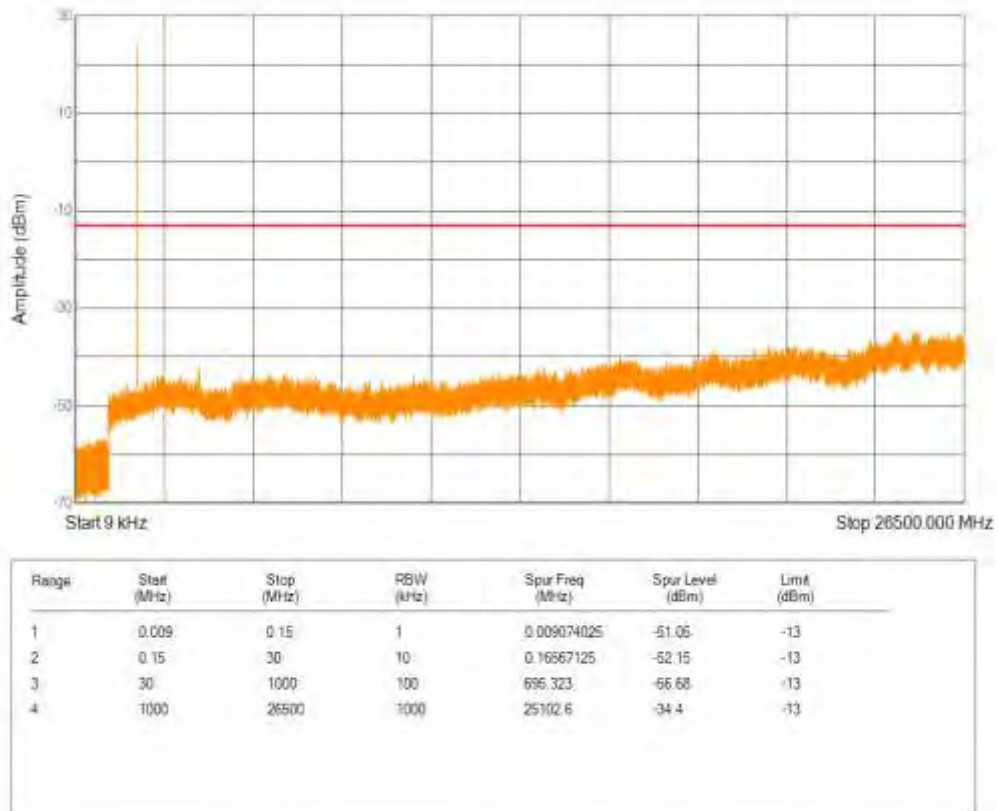

Band7	5	21425	25	#0	QPSK	25064.99	-33.48	-25	PASS
Band7	5	21425	25	#0	16QAM	24463.19	-34.15	-25	PASS
Band7	10	20800	50	#0	QPSK	25553.95	-34.13	-25	PASS
Band7	10	21400	50	#0	QPSK	24349.08	-34.29	-25	PASS
Band7	15	20825	75	#0	QPSK	25578.18	-34.42	-25	PASS
Band7	15	21375	75	#0	QPSK	25926.25	-33.53	-25	PASS
Band7	20	20850	100	#0	QPSK	25055.43	-33.89	-25	PASS
Band7	20	21350	100	#0	QPSK	26044.19	-34.09	-25	PASS

Band2 QPSK BW=1.4MHz Channel=18607 RB Size=6 Position=#0