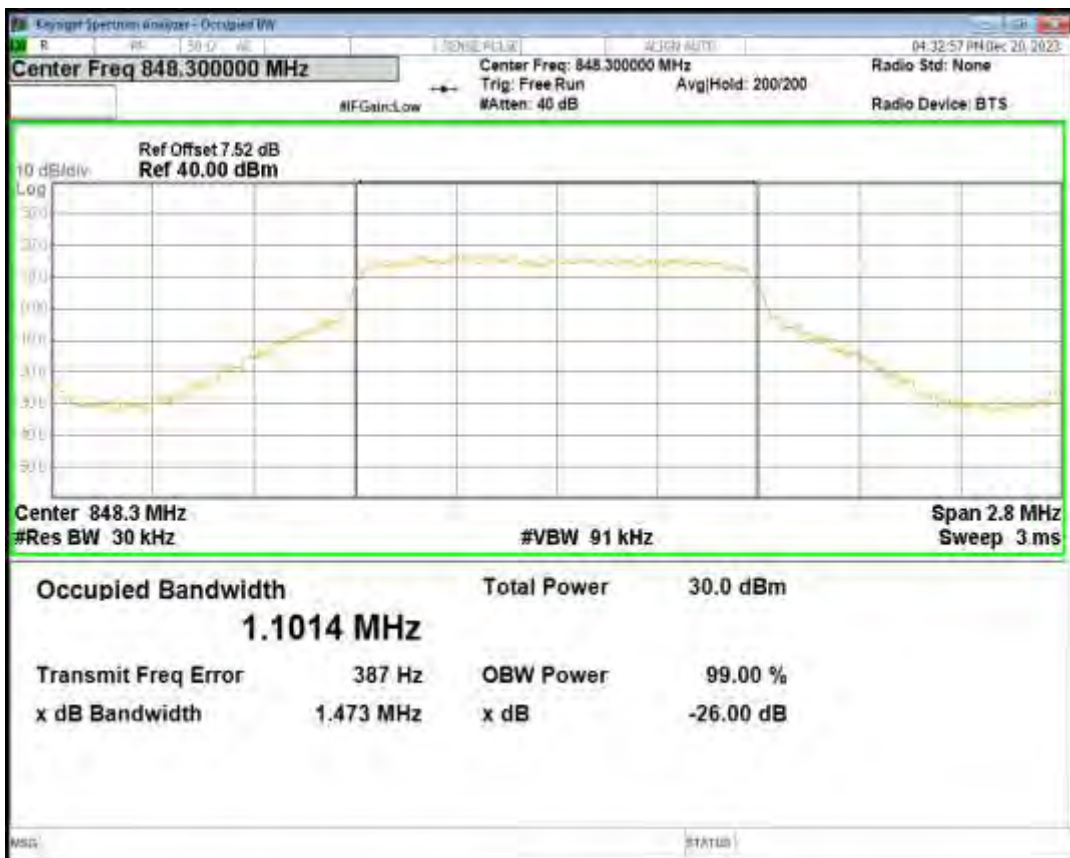

Band5 QPSK BW=1.4MHz Channel=20643 RB Size=6 Position=#0