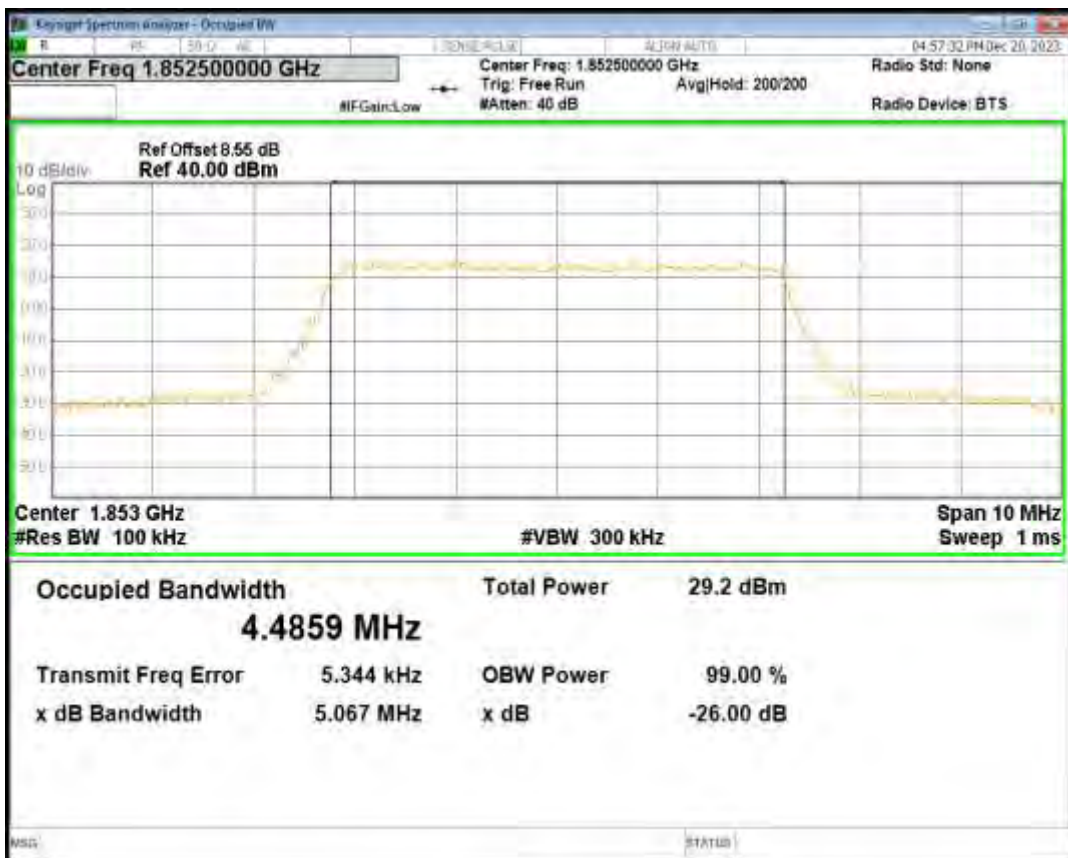

Band2 QPSK BW=5MHz Channel=18625 RB Size=25 Position=#0