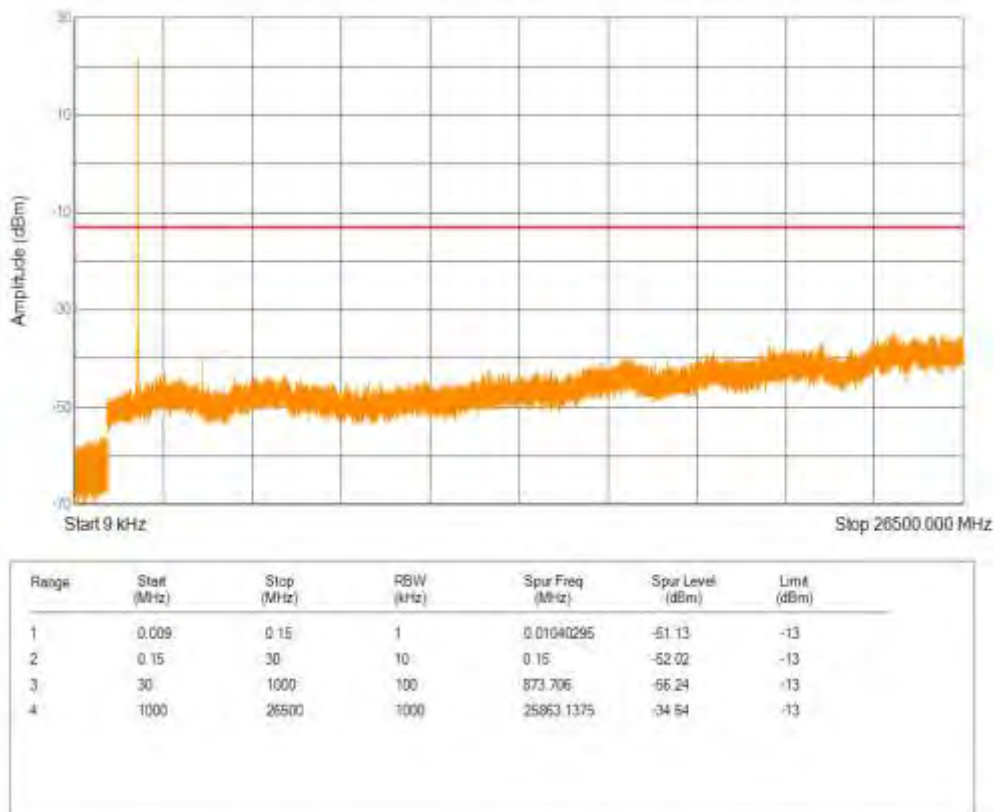

Band2 QPSK BW=5MHz Channel=19175 RB Size=25 Position=#0