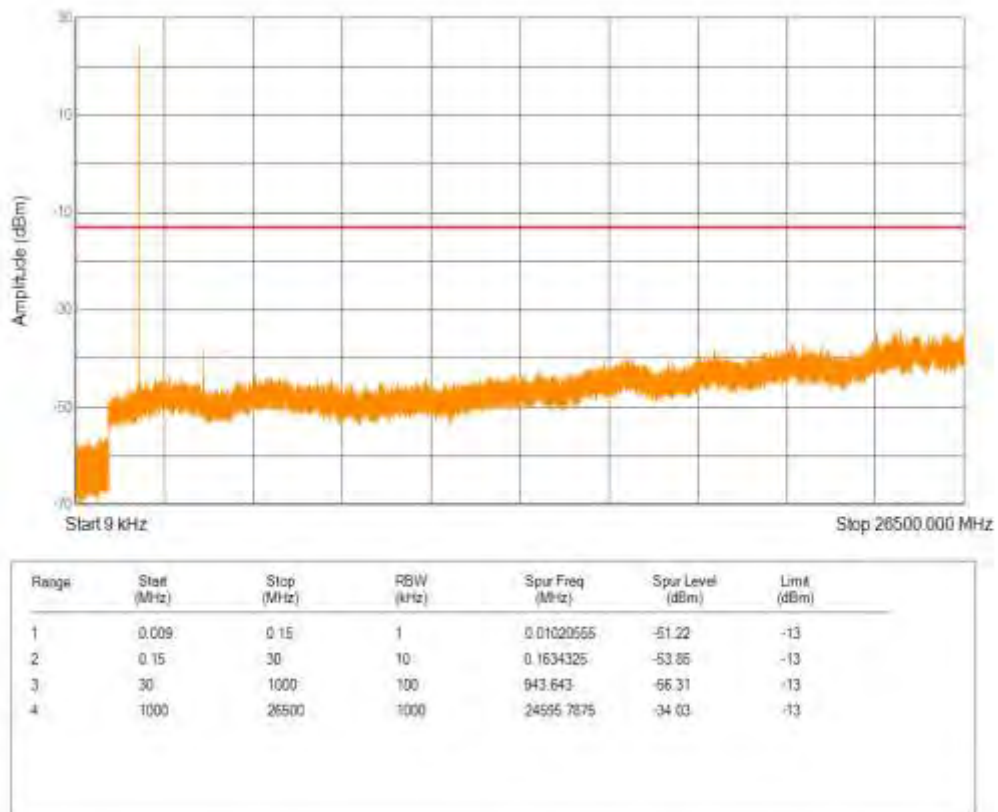

Band2 QPSK BW=1.4MHz Channel=19193 RB Size=6 Position=#0