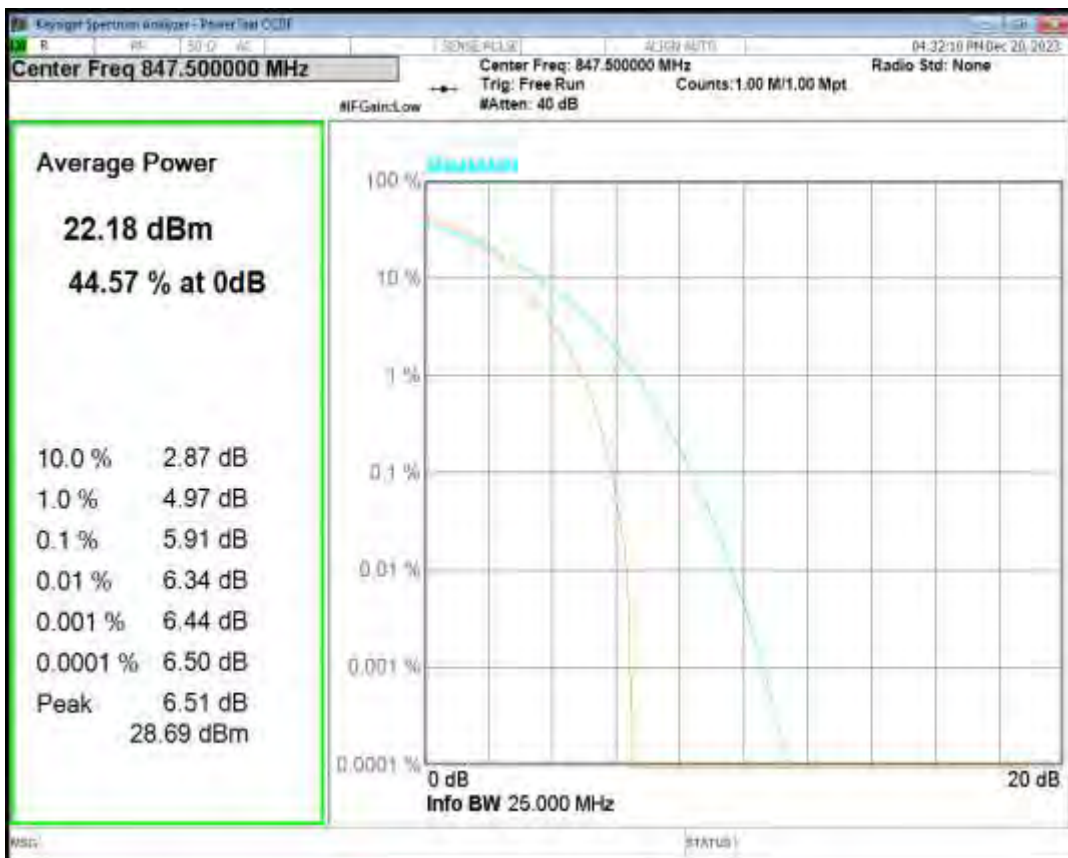

Band5 QPSK BW=3MHz Channel=20525 RB Size=1 Position=#0

Band5 16QAM BW=3MHz Channel=20525 RB Size=1 Position=#0

Band5 QPSK BW=3MHz Channel=20635 RB Size=1 Position=#0

Band5 16QAM BW=3MHz Channel=20635 RB Size=1 Position=#0