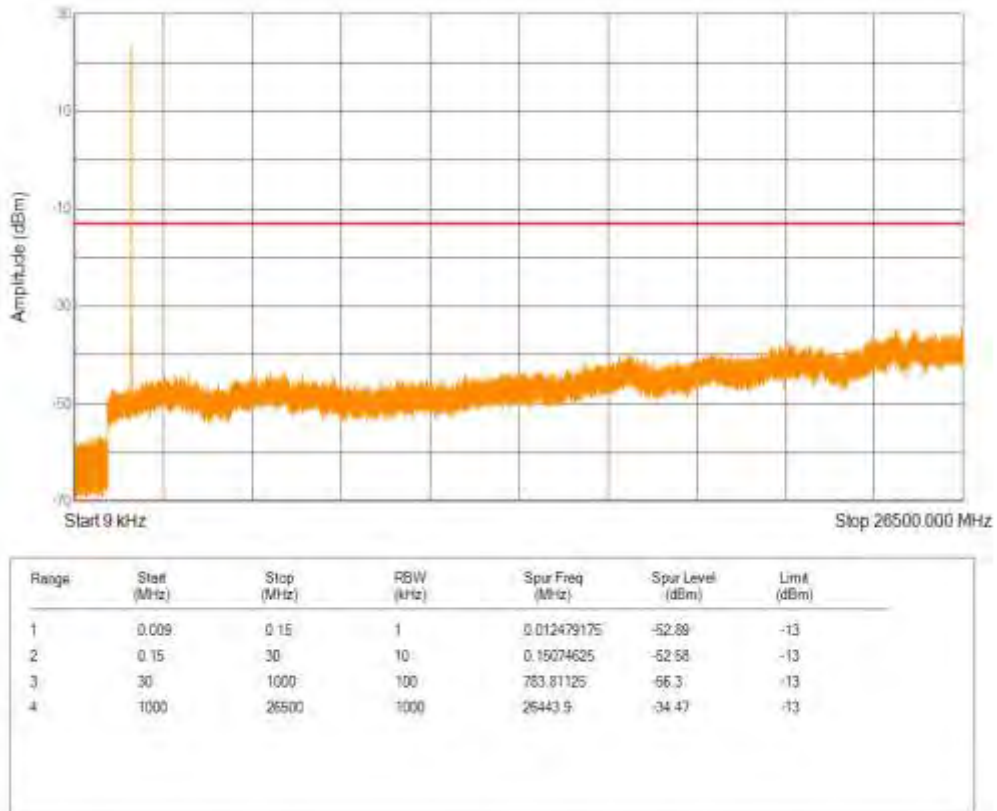

Band4 16QAM BW=1.4MHz Channel=19957 RB Size=6 Position=#0

Band4 QPSK BW=1.4MHz Channel=20393 RB Size=6 Position=#0

Band4 16QAM BW=1.4MHz Channel=20393 RB Size=6 Position=#0

Band4 QPSK BW=3MHz Channel=19965 RB Size=15 Position=#0