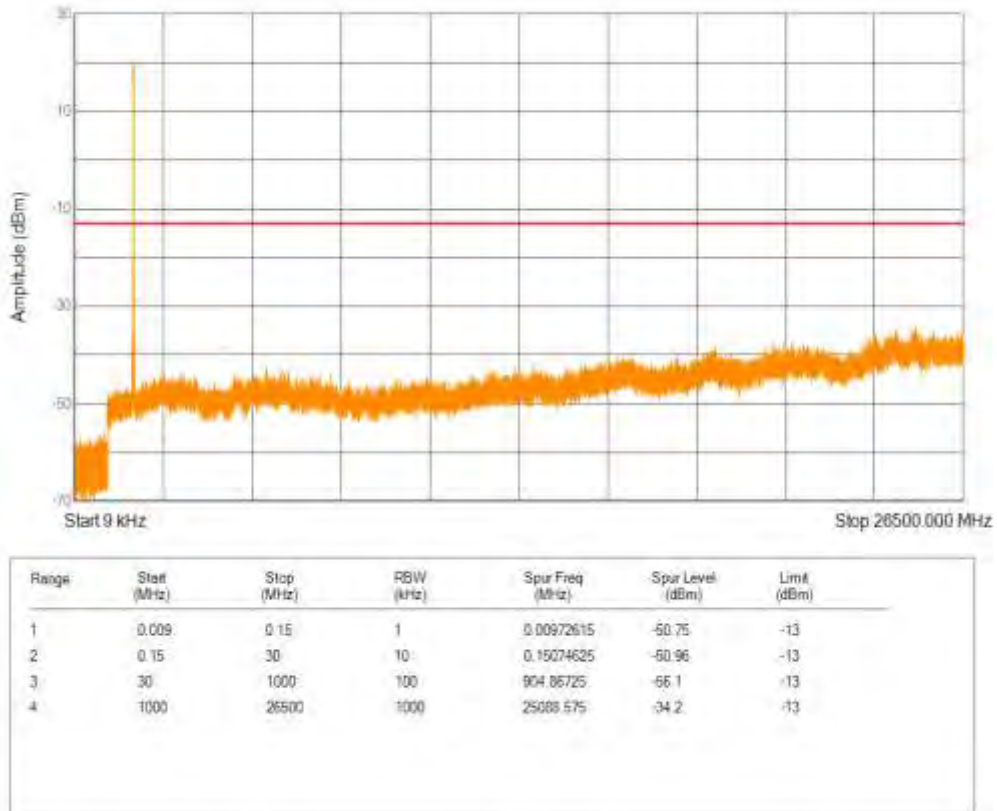

Band66 QPSK BW=5MHz Channel=132647 RB Size=25 Position=#0

Band66 16QAM BW=5MHz Channel=132647 RB Size=25 Position=#0

Band66 QPSK BW=10MHz Channel=132022 RB Size=50 Position=#0

Band66 QPSK BW=10MHz Channel=132622 RB Size=50 Position=#0