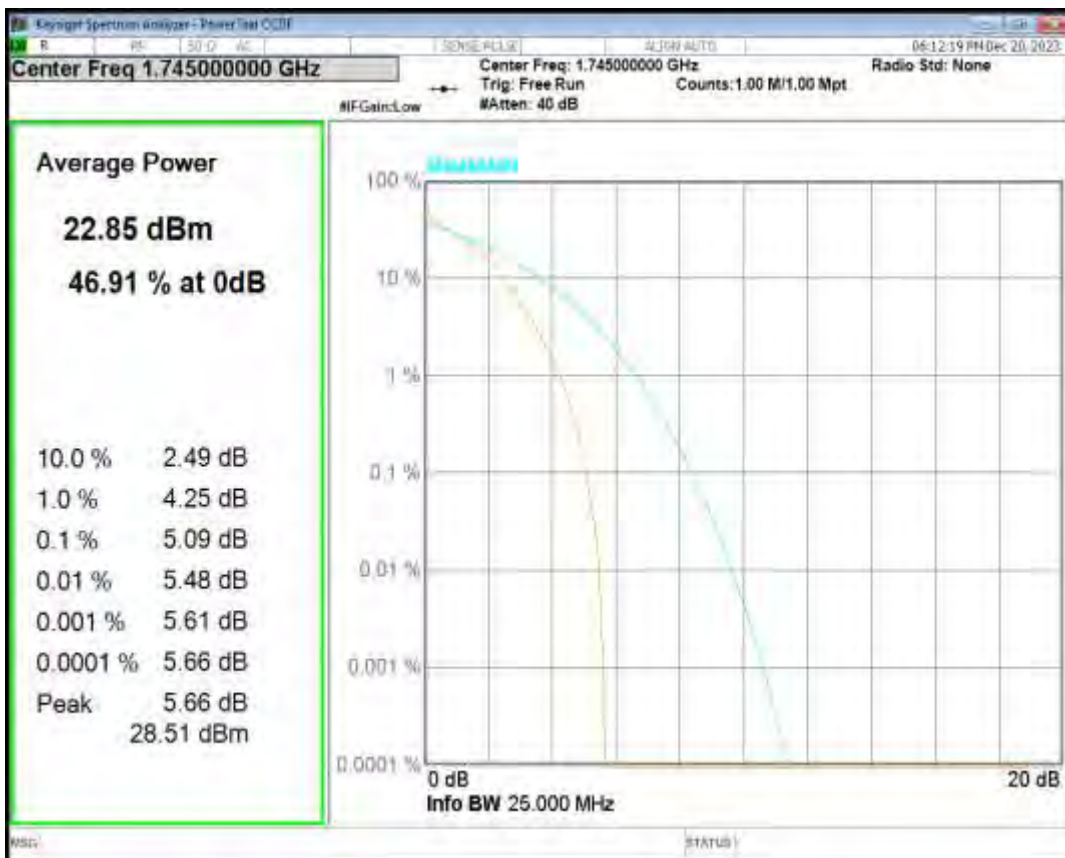

Band5 QPSK BW=10MHz Channel=20600 RB Size=1 Position=#0

Band66 QPSK BW=1.4MHz Channel=132322 RB Size=1 Position=#0

Band66 16QAM BW=1.4MHz Channel=132322 RB Size=1 Position=#0

Band66 QPSK BW=3MHz Channel=132322 RB Size=1 Position=#0