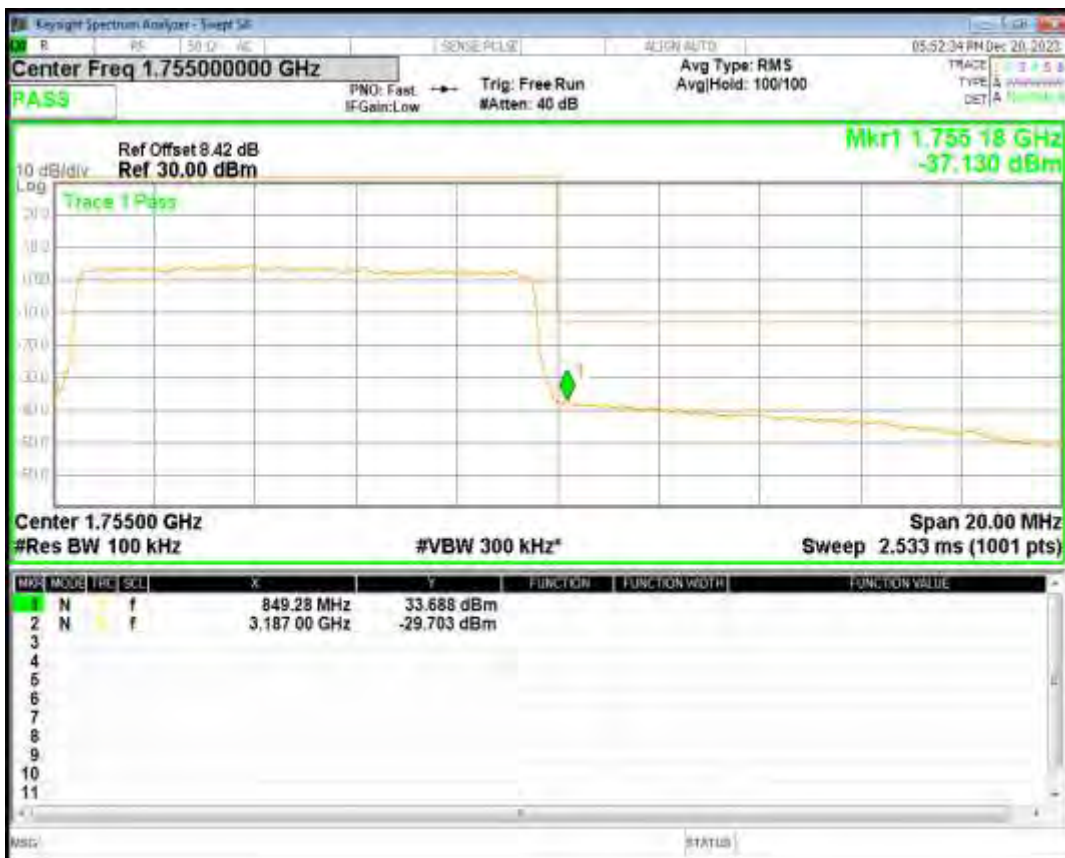

Band4 QPSK BW=5MHz Channel=20375 RB Size=25 Position=#0

Band4 16QAM BW=5MHz Channel=20375 RB Size=25 Position=#0

Band4 QPSK BW=10MHz Channel=20000 RB Size=50 Position=#0

Band4 QPSK BW=10MHz Channel=20350 RB Size=50 Position=#0