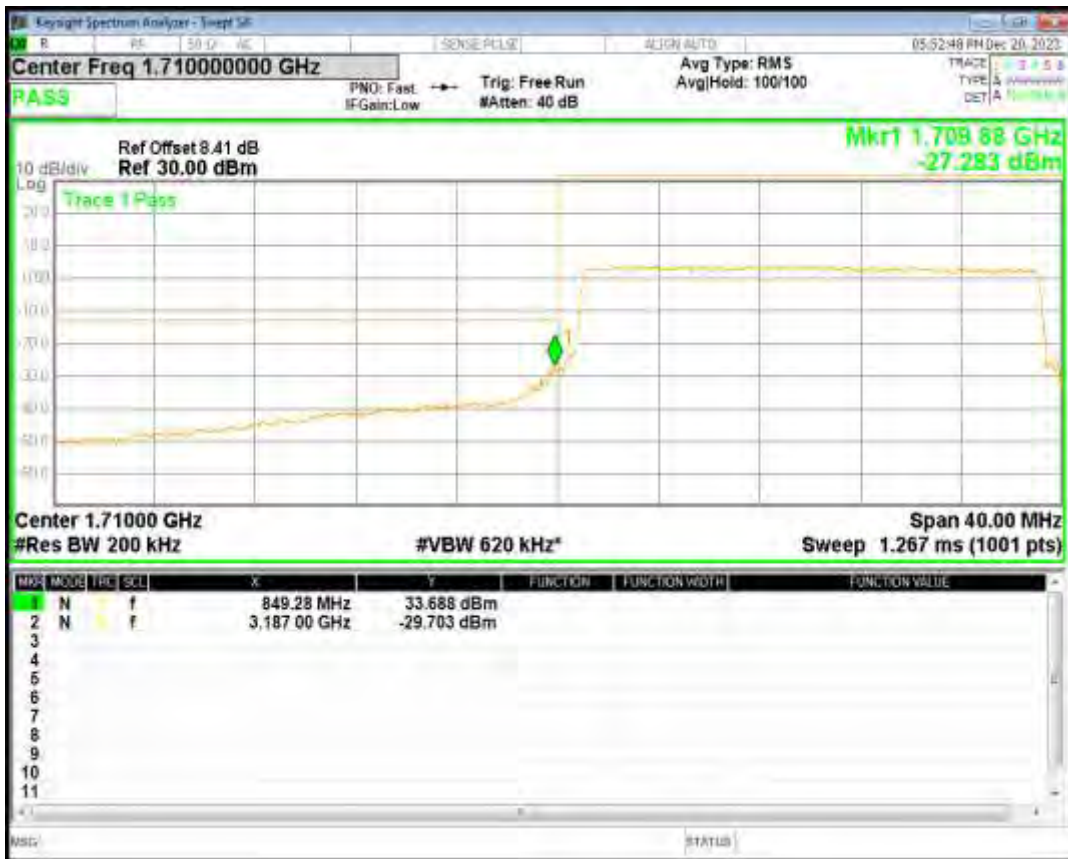

Band4 QPSK BW=20MHz Channel=20050 RB Size=100 Position=#0