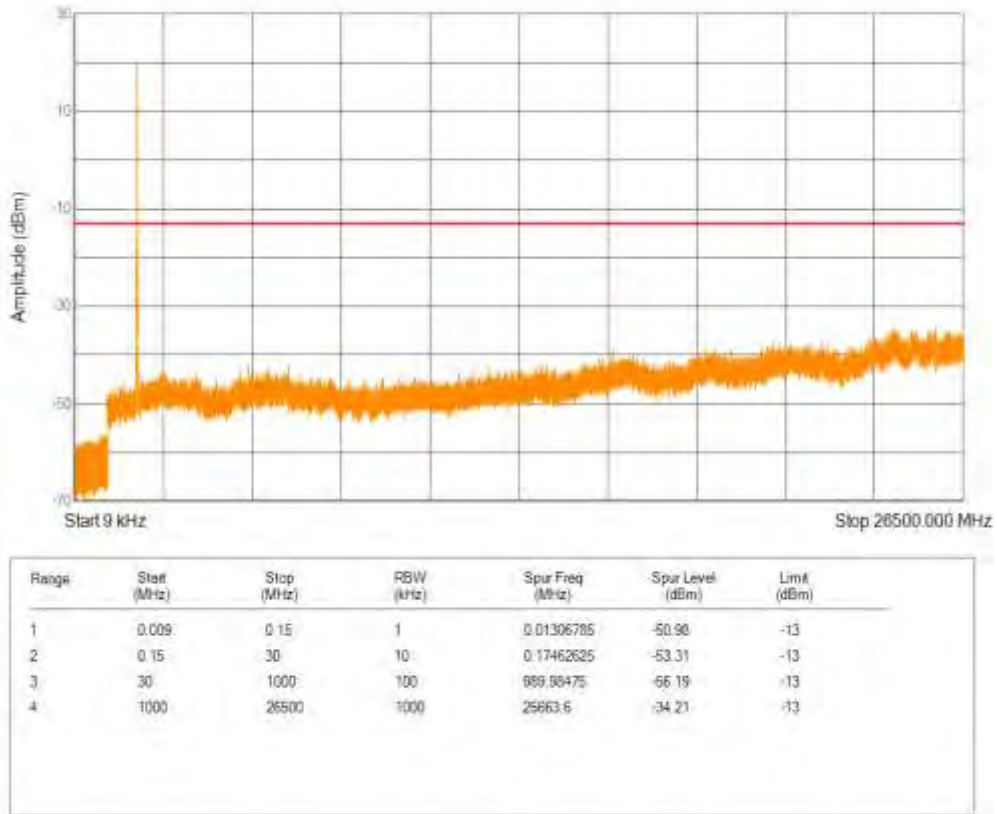

Band2 QPSK BW=5MHz Channel=19175 RB Size=25 Position=#0

Band2 16QAM BW=5MHz Channel=19175 RB Size=25 Position=#0

Band2 QPSK BW=10MHz Channel=18650 RB Size=50 Position=#0

Band2 QPSK BW=10MHz Channel=18900 RB Size=50 Position=#0