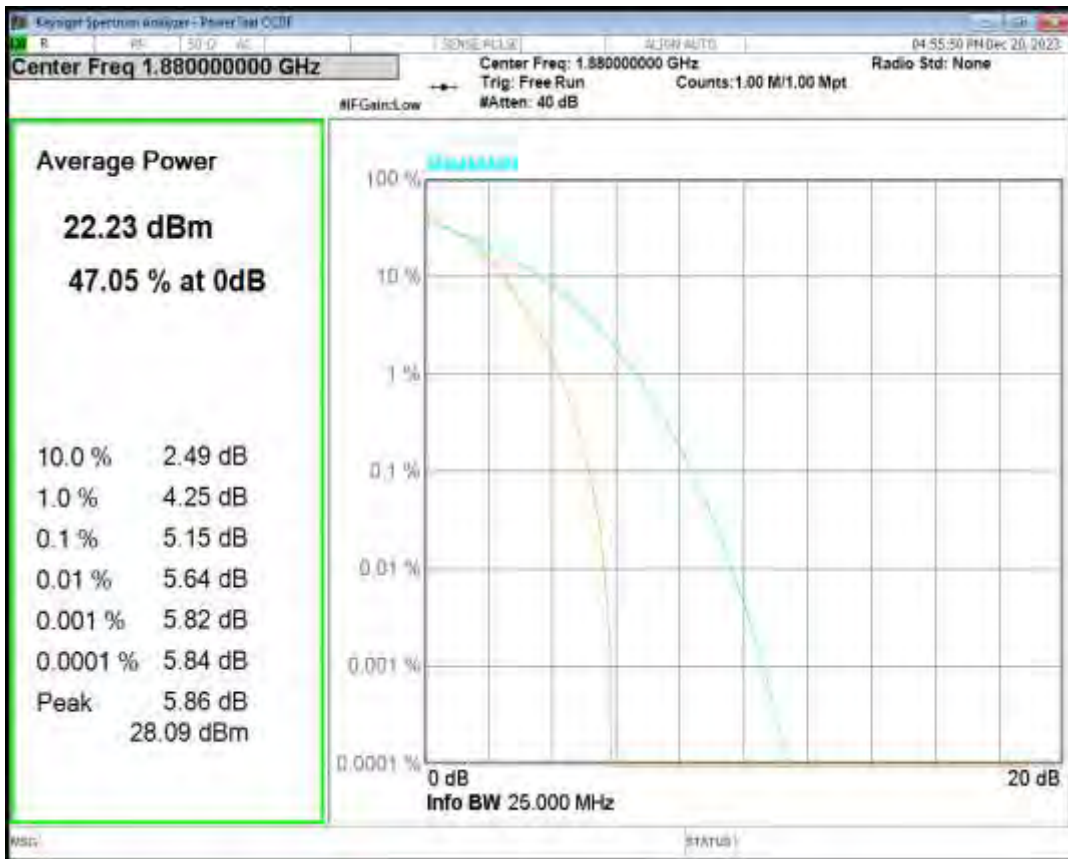

Band2 QPSK BW=3MHz Channel=18900 RB Size=1 Position=#0