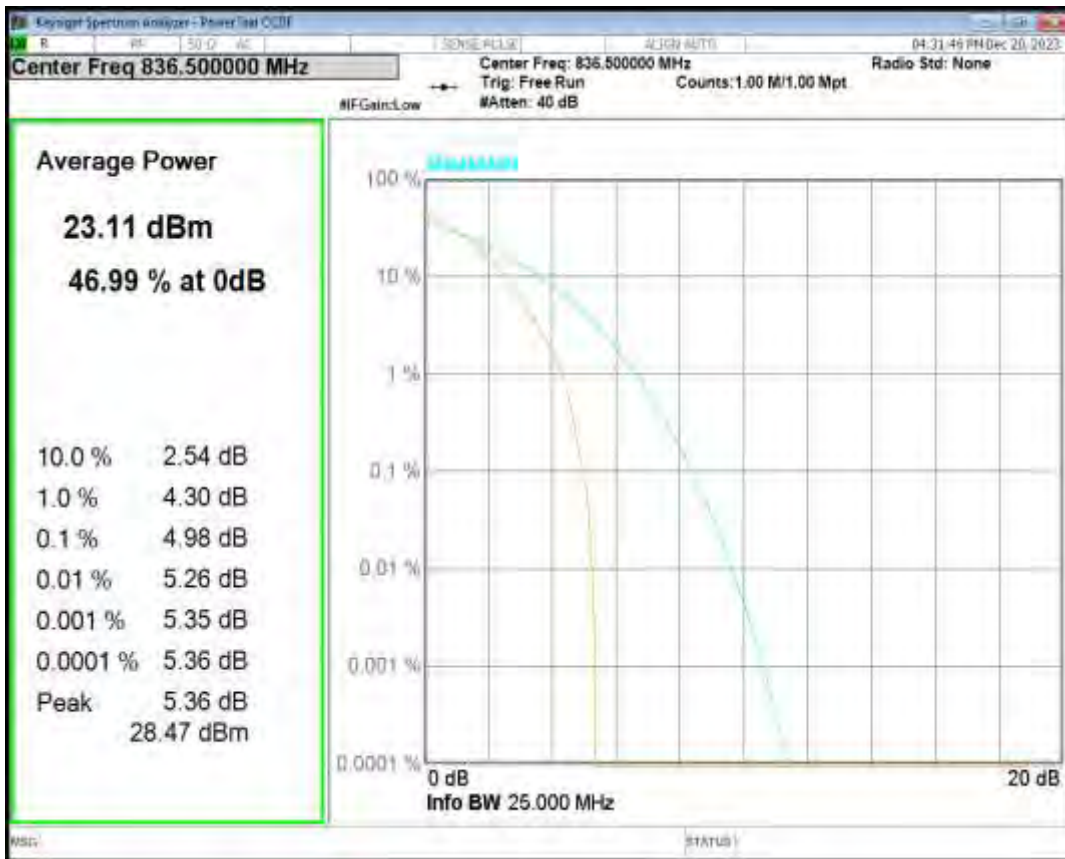

Band5 QPSK BW=1.4MHz Channel=20525 RB Size=1 Position=#0