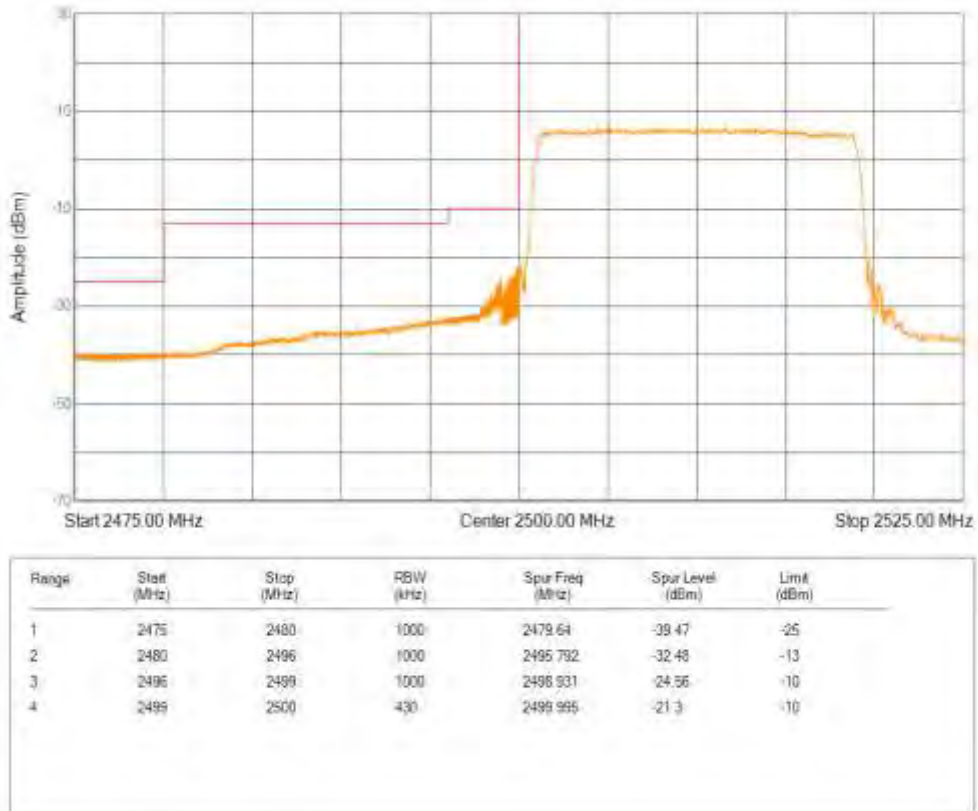

Band7 QPSK BW=20MHz Channel=20850 RB Size=100 Position=#0