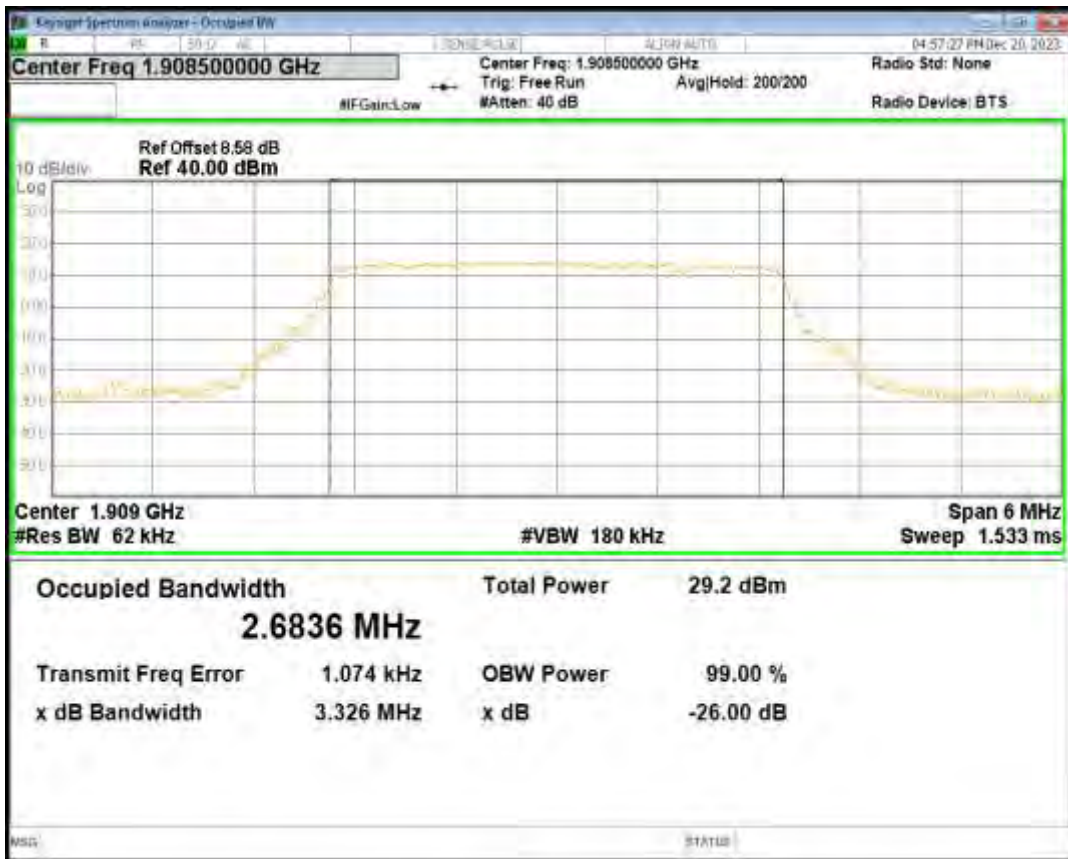

Band2 QPSK BW=3MHz Channel=18900 RB Size=15 Position=#0

Band2 16QAM BW=3MHz Channel=18900 RB Size=15 Position=#0

Band2 QPSK BW=3MHz Channel=19185 RB Size=15 Position=#0

Band2 16QAM BW=3MHz Channel=19185 RB Size=15 Position=#0