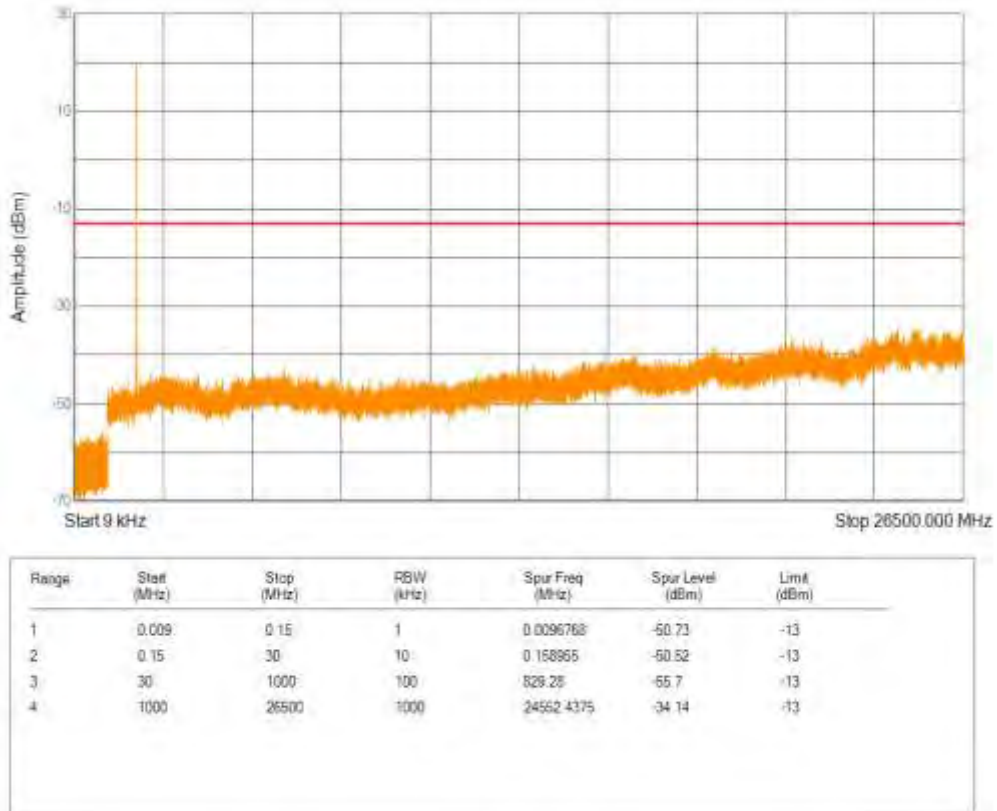

Band2 16QAM BW=5MHz Channel=18625 RB Size=25 Position=#0