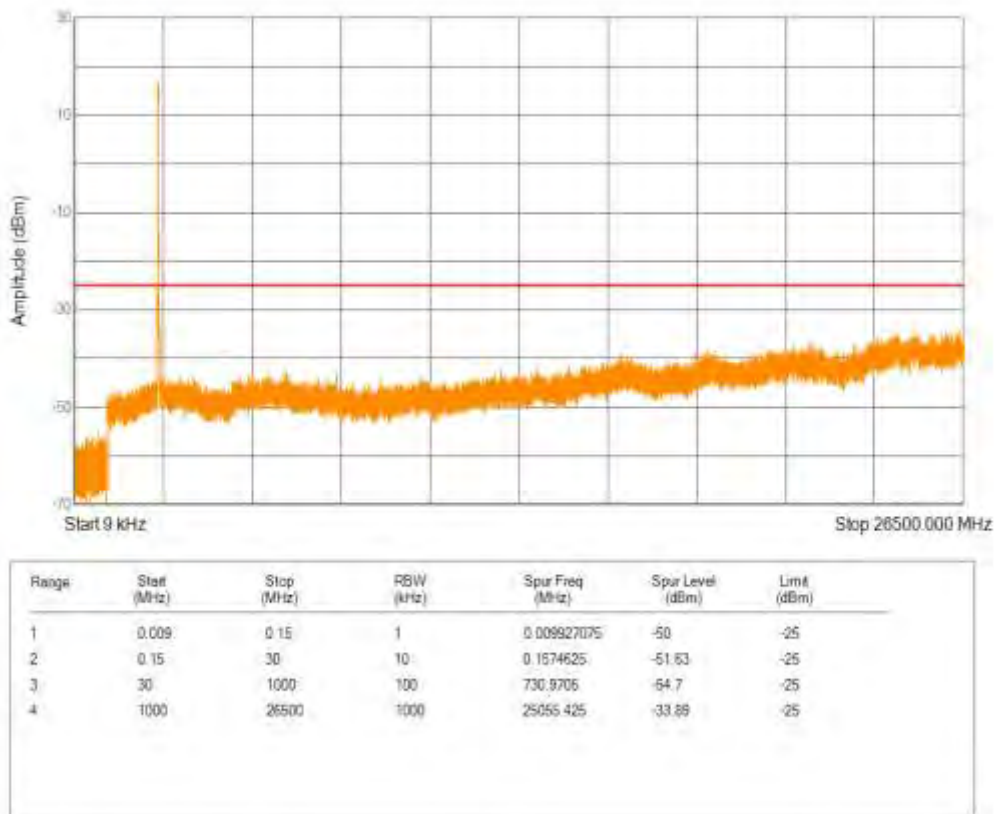

Band7 QPSK BW=20MHz Channel=20850 RB Size=100 Position=#0