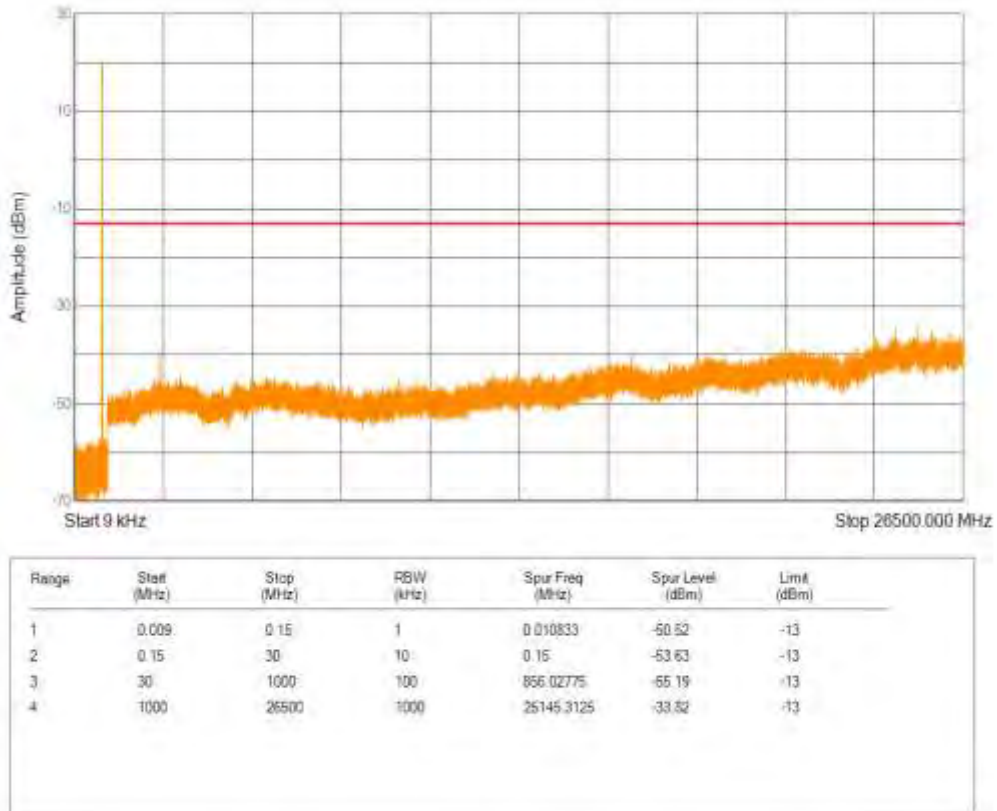

Band5 QPSK BW=1.4MHz Channel=20643 RB Size=6 Position=#0