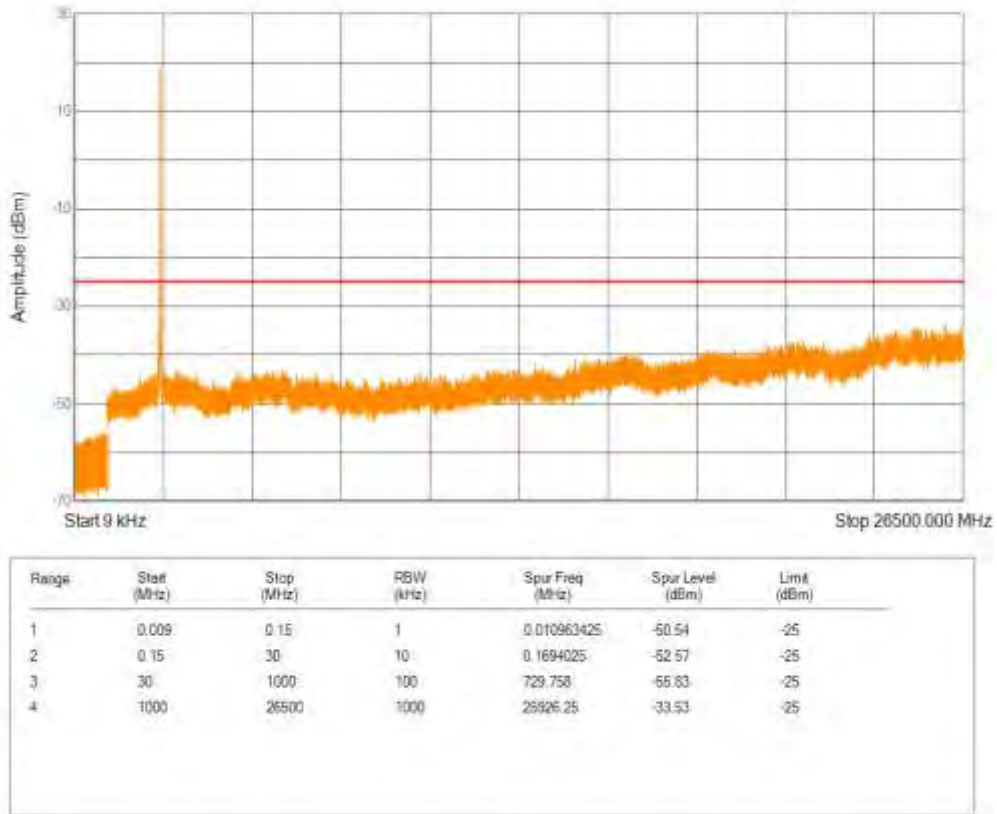

Band7 QPSK BW=10MHz Channel=20800 RB Size=50 Position=#0

Band7 QPSK BW=10MHz Channel=21400 RB Size=50 Position=#0

Band7 QPSK BW=15MHz Channel=20825 RB Size=75 Position=#0

Band7 QPSK BW=15MHz Channel=21375 RB Size=75 Position=#0