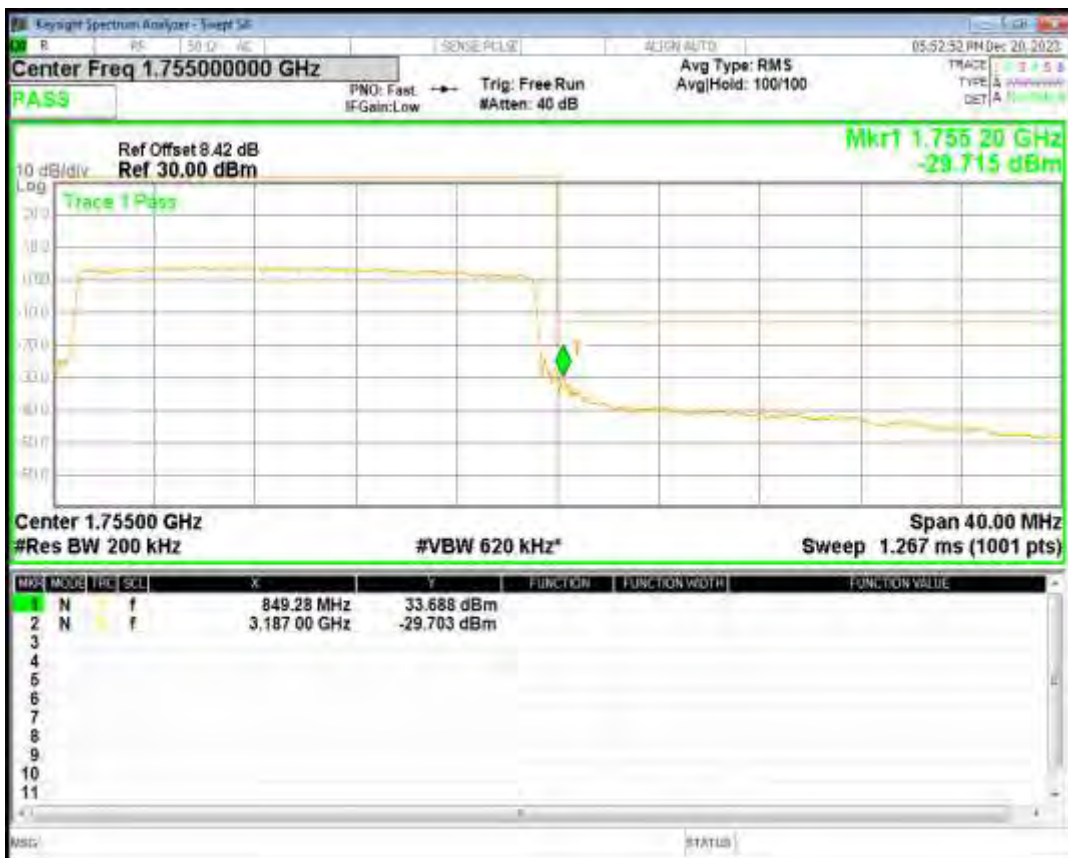

Band4 QPSK BW=15MHz Channel=20025 RB Size=75 Position=#0

Band4 QPSK BW=15MHz Channel=20325 RB Size=75 Position=#0

Band4 QPSK BW=20MHz Channel=20050 RB Size=100 Position=#0

Band4 QPSK BW=20MHz Channel=20300 RB Size=100 Position=#0