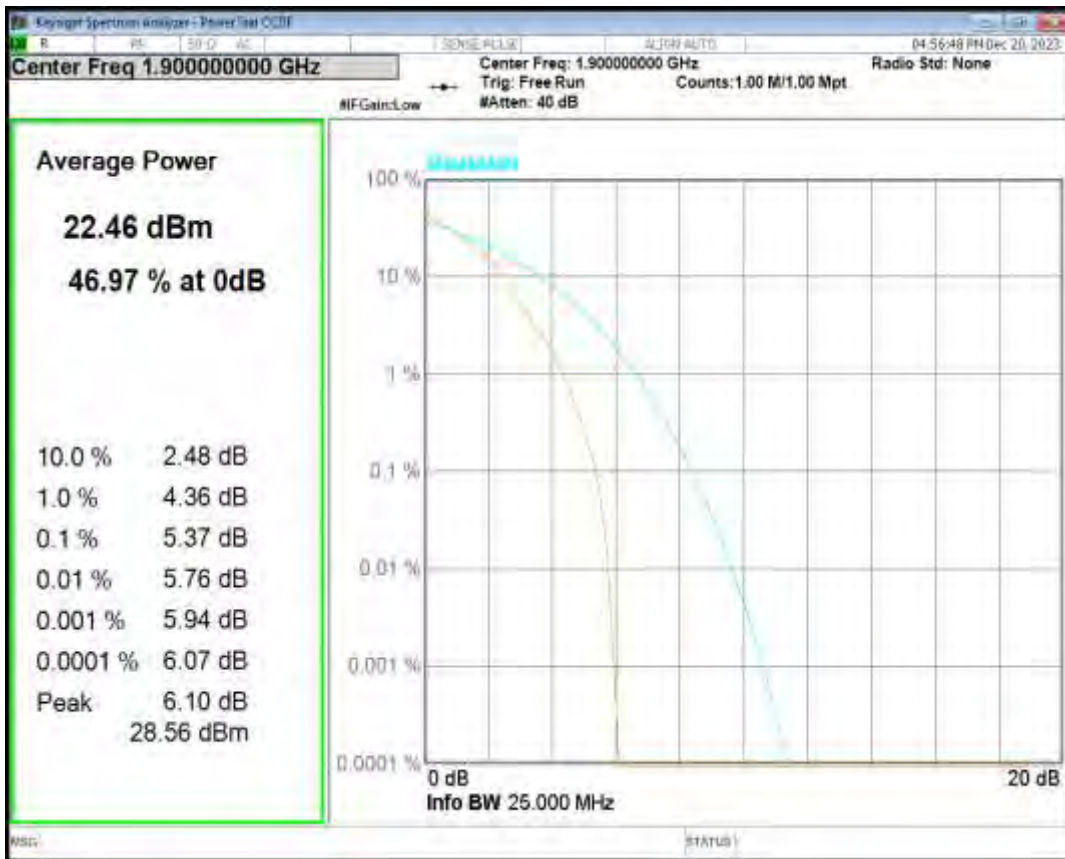

Band2 QPSK BW=20MHz Channel=19100 RB Size=1 Position=#0