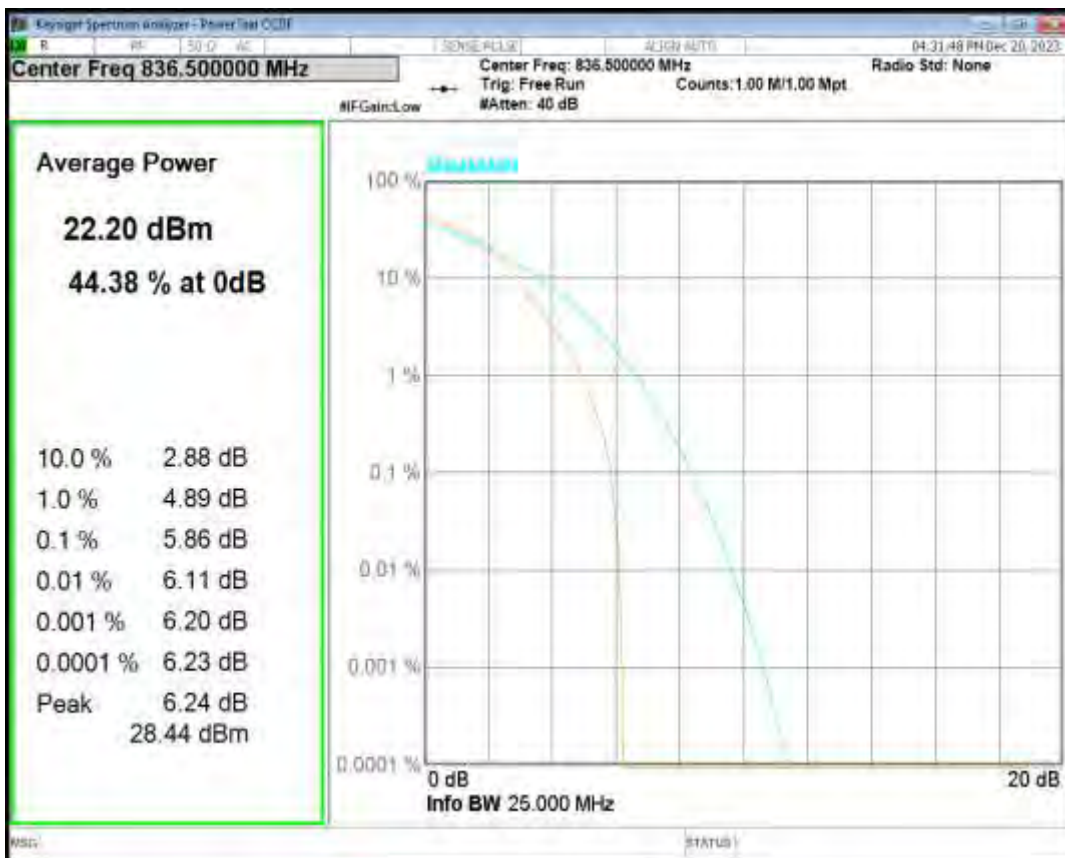

Band5 QPSK BW=1.4MHz Channel=20407 RB Size=1 Position=#0

Band5 16QAM BW=1.4MHz Channel=20407 RB Size=1 Position=#0

Band5 QPSK BW=1.4MHz Channel=20525 RB Size=1 Position=#0

Band5 16QAM BW=1.4MHz Channel=20525 RB Size=1 Position=#0