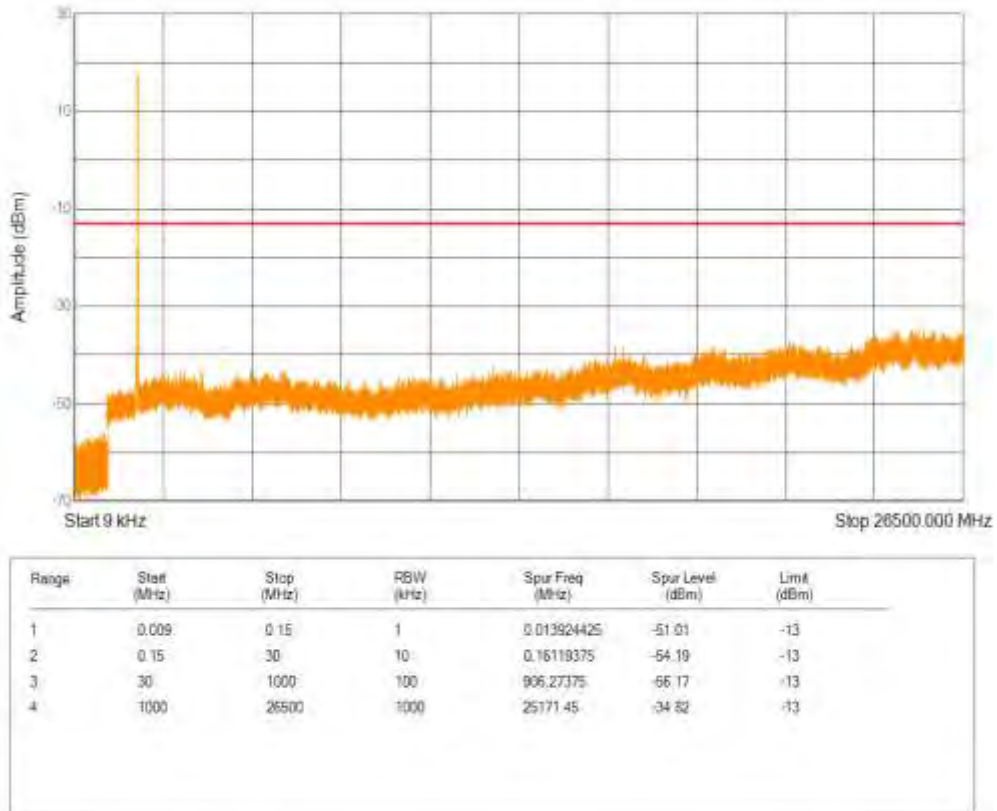

Band2 QPSK BW=10MHz Channel=19150 RB Size=50 Position=#0

Band2 QPSK BW=15MHz Channel=18675 RB Size=75 Position=#0

Band2 QPSK BW=15MHz Channel=18900 RB Size=75 Position=#0

Band2 QPSK BW=15MHz Channel=19125 RB Size=75 Position=#0