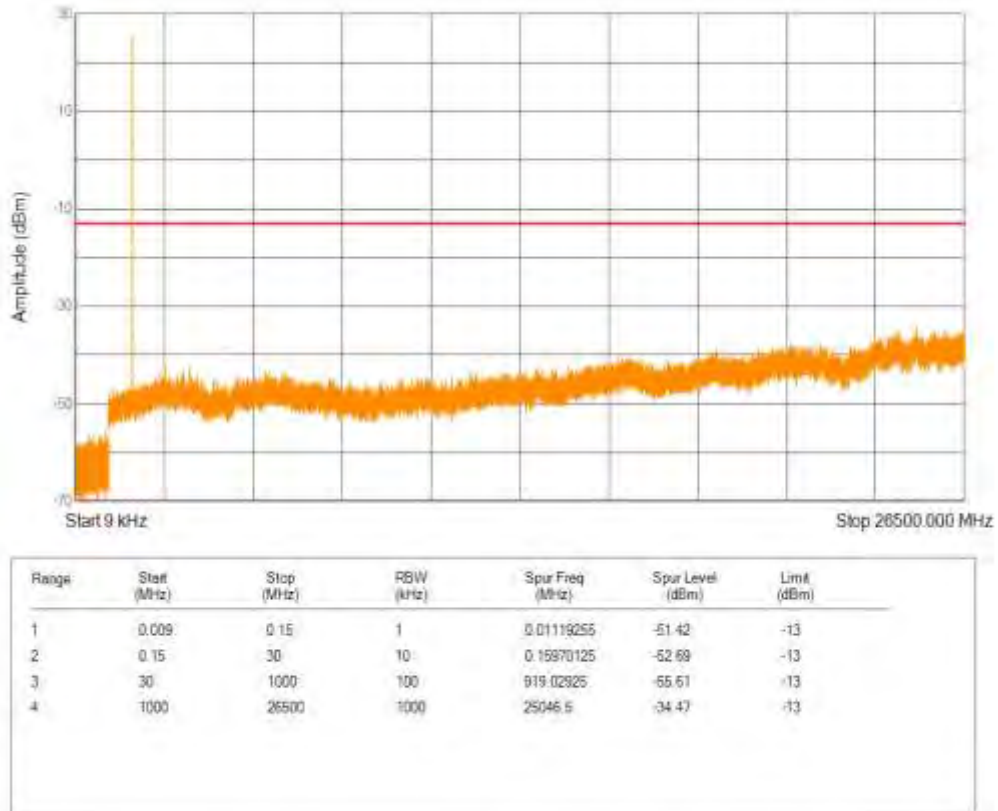

Band2 QPSK BW=20MHz Channel=18700 RB Size=100 Position=#0

Band2 QPSK BW=20MHz Channel=18900 RB Size=100 Position=#0

Band2 QPSK BW=20MHz Channel=19100 RB Size=100 Position=#0

Band4 QPSK BW=1.4MHz Channel=19957 RB Size=6 Position=#0