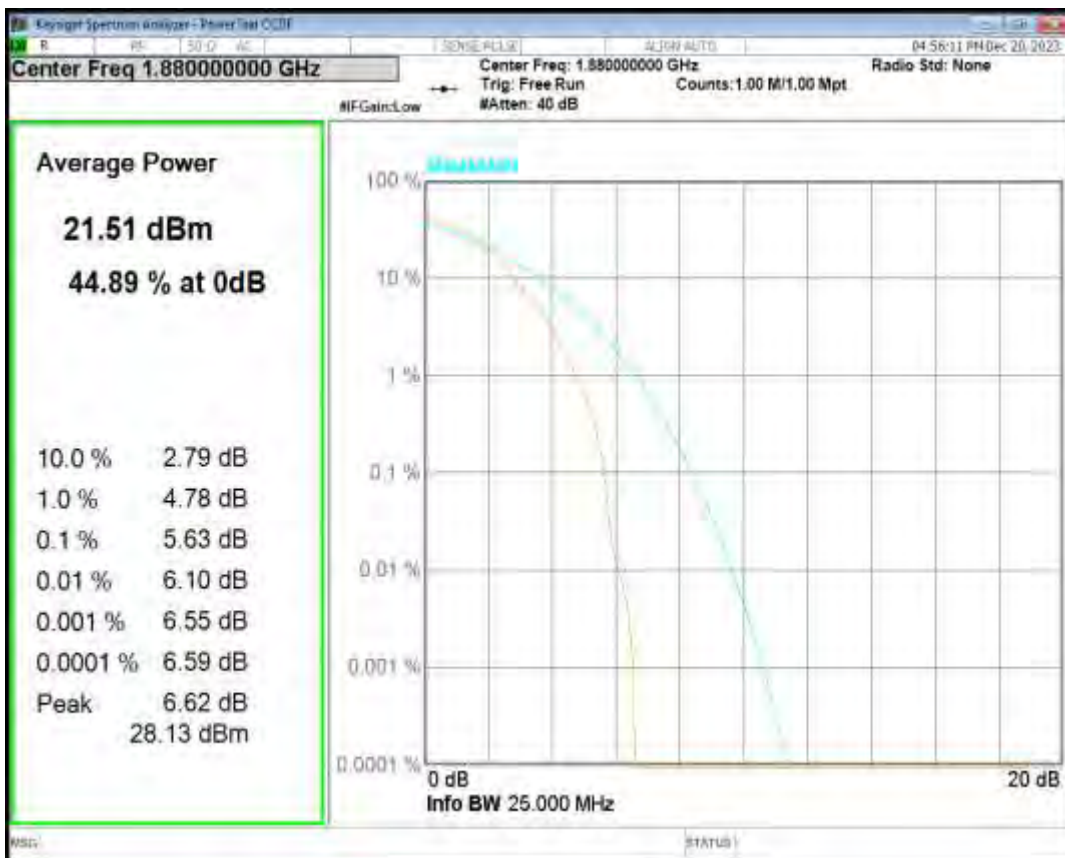

Band2 QPSK BW=5MHz Channel=18625 RB Size=1 Position=#0

Band2 16QAM BW=5MHz Channel=18625 RB Size=1 Position=#0

Band2 QPSK BW=5MHz Channel=18900 RB Size=1 Position=#0

Band2 16QAM BW=5MHz Channel=18900 RB Size=1 Position=#0