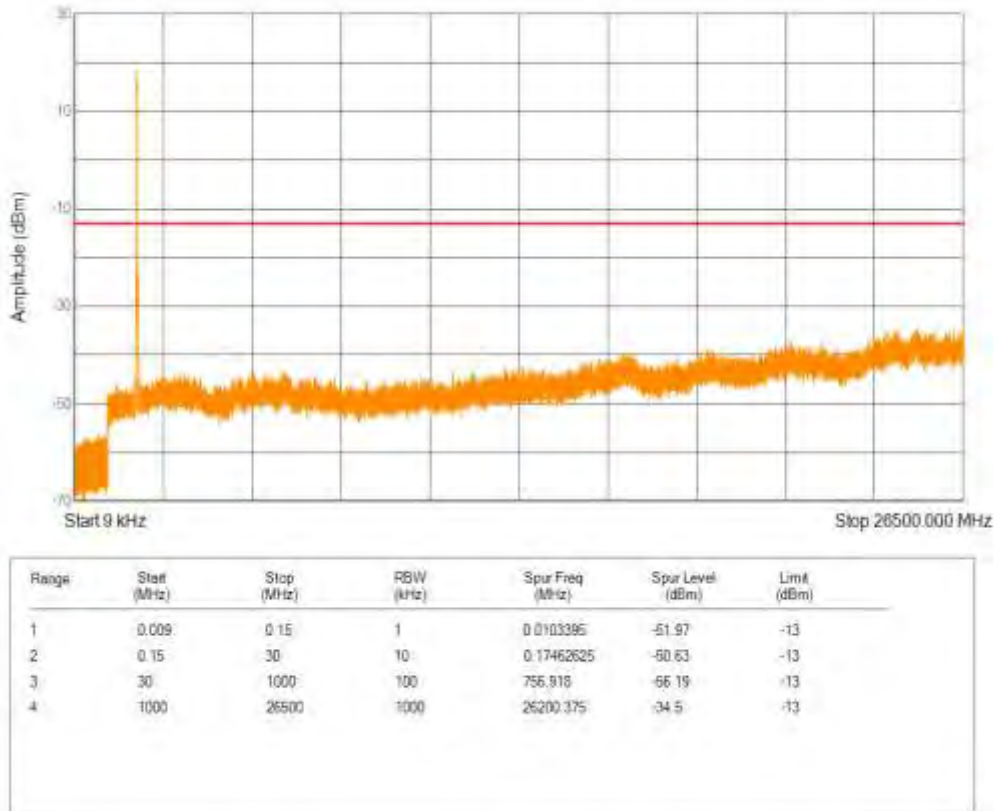

Band2 QPSK BW=20MHz Channel=18900 RB Size=100 Position=#0