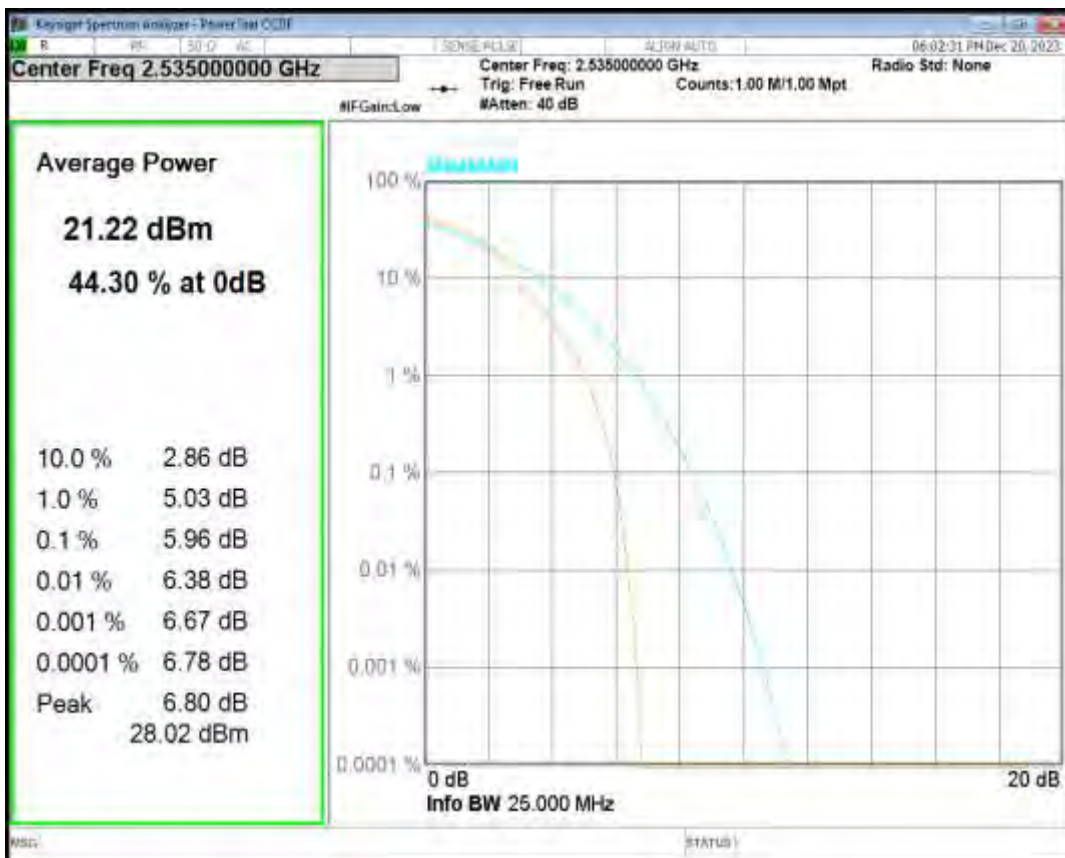

Band66 QPSK BW=15MHz Channel=132322 RB Size=1 Position=#0

Band66 QPSK BW=20MHz Channel=132322 RB Size=1 Position=#0

Band7 QPSK BW=5MHz Channel=21100 RB Size=1 Position=#0

Band7 16QAM BW=5MHz Channel=21100 RB Size=1 Position=#0