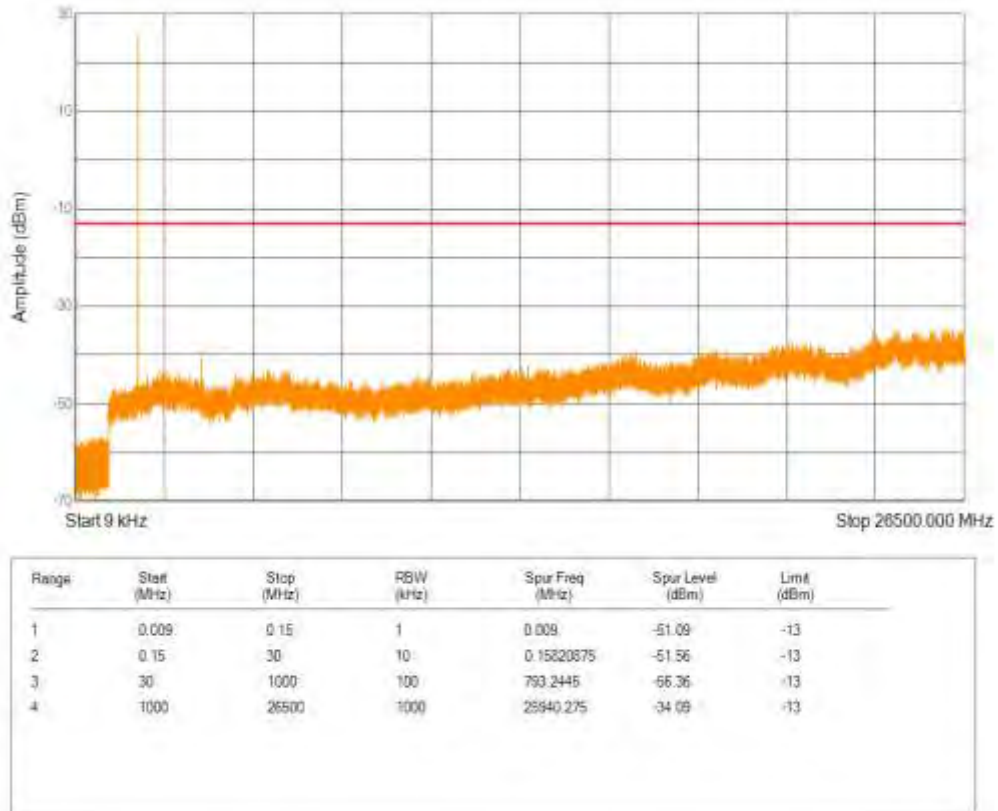

Band2 QPSK BW=1.4MHz Channel=18607 RB Size=6 Position=#0

Band2 16QAM BW=1.4MHz Channel=18607 RB Size=6 Position=#0

Band2 QPSK BW=1.4MHz Channel=18900 RB Size=6 Position=#0

Band2 16QAM BW=1.4MHz Channel=18900 RB Size=6 Position=#0