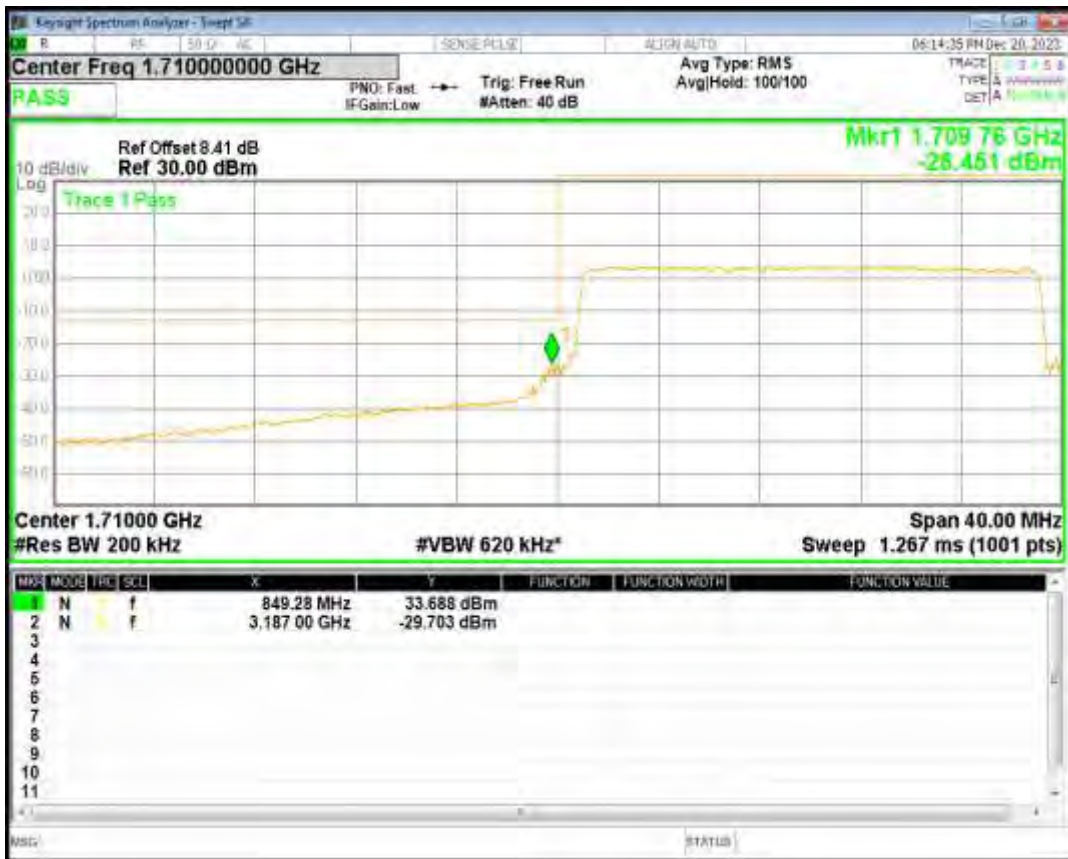

Band66 QPSK BW=20MHz Channel=132072 RB Size=100 Position=#0