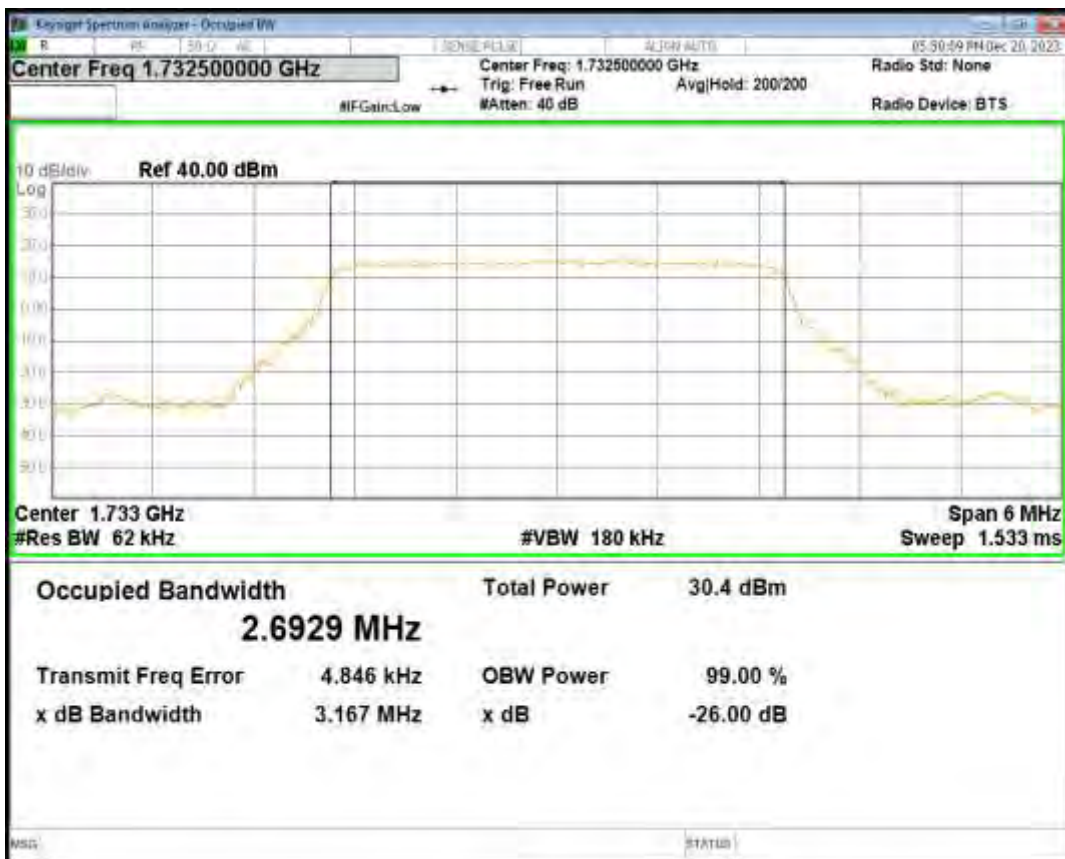

Band4 QPSK BW=3MHz Channel=20175 RB Size=15 Position=#0