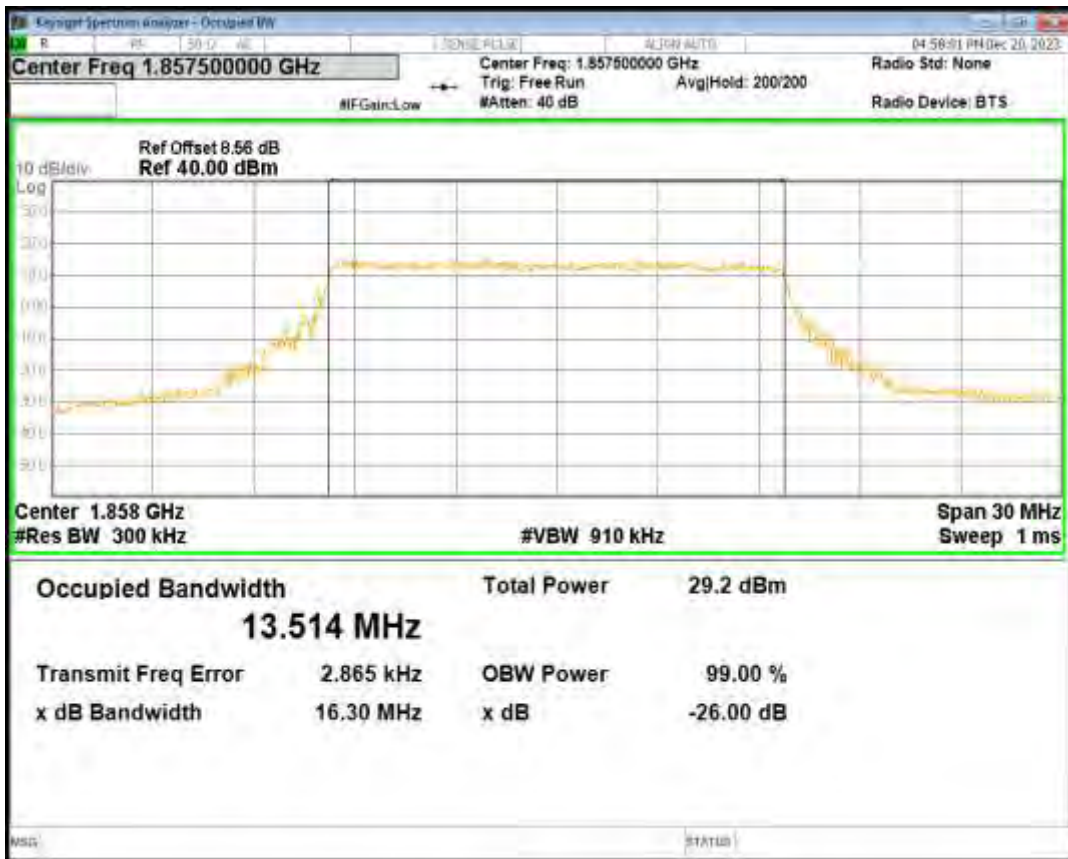

Band2 QPSK BW=15MHz Channel=18675 RB Size=75 Position=#0