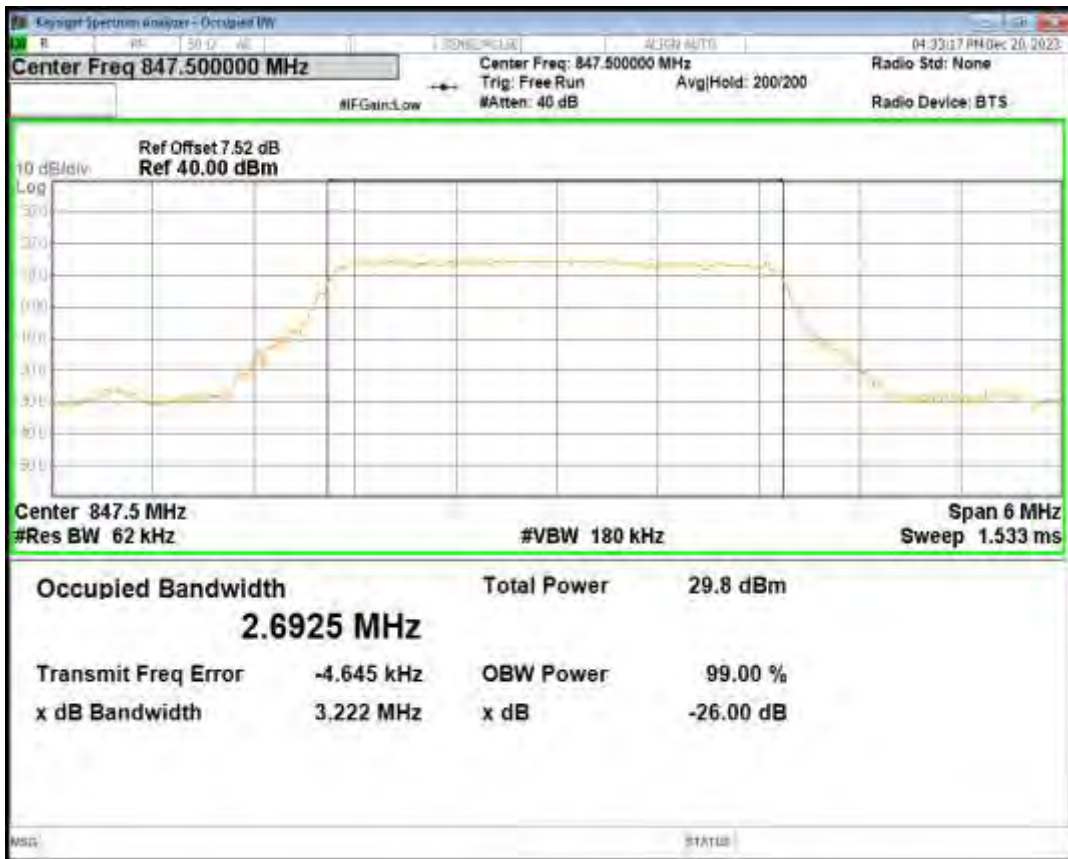

Band5 QPSK BW=3MHz Channel=20525 RB Size=15 Position=#0

Band5 16QAM BW=3MHz Channel=20525 RB Size=15 Position=#0

Band5 QPSK BW=3MHz Channel=20635 RB Size=15 Position=#0

Band5 16QAM BW=3MHz Channel=20635 RB Size=15 Position=#0