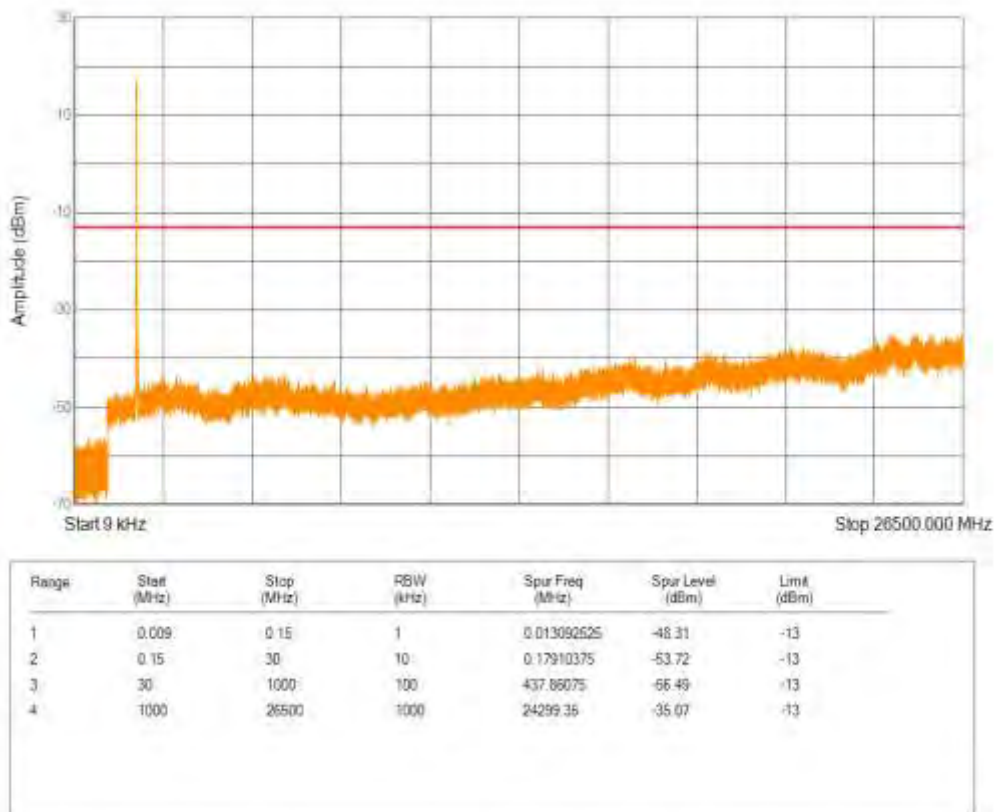

Band2 QPSK BW=20MHz Channel=18700 RB Size=100 Position=#0