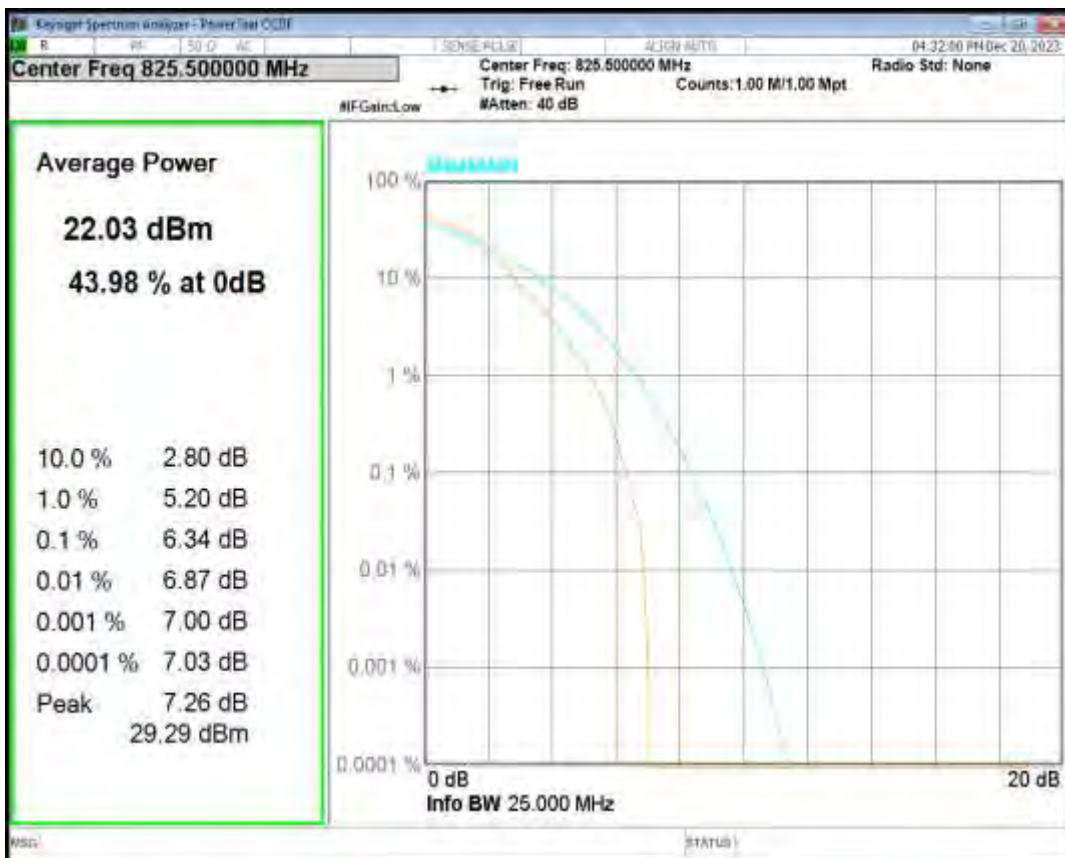

Band5 QPSK BW=1.4MHz Channel=20643 RB Size=1 Position=#0

Band5 16QAM BW=1.4MHz Channel=20643 RB Size=1 Position=#0

Band5 QPSK BW=3MHz Channel=20415 RB Size=1 Position=#0

Band5 16QAM BW=3MHz Channel=20415 RB Size=1 Position=#0