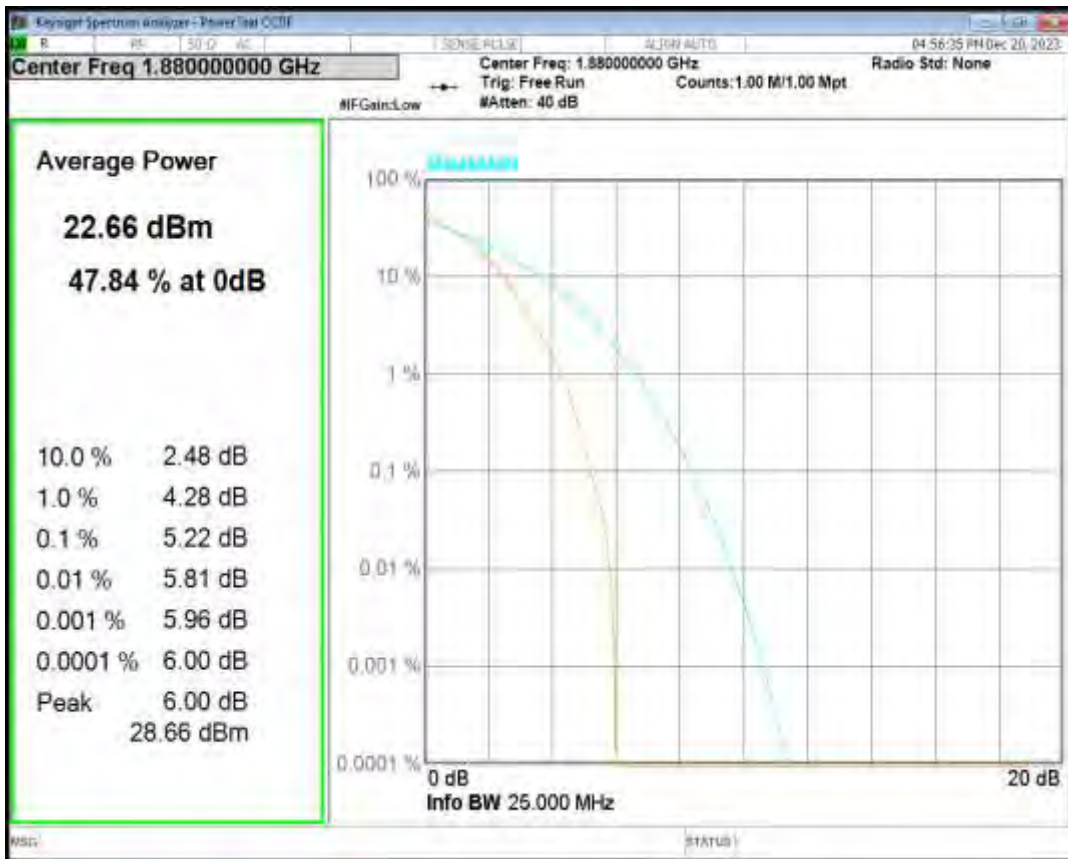

Band2 QPSK BW=15MHz Channel=18900 RB Size=1 Position=#0