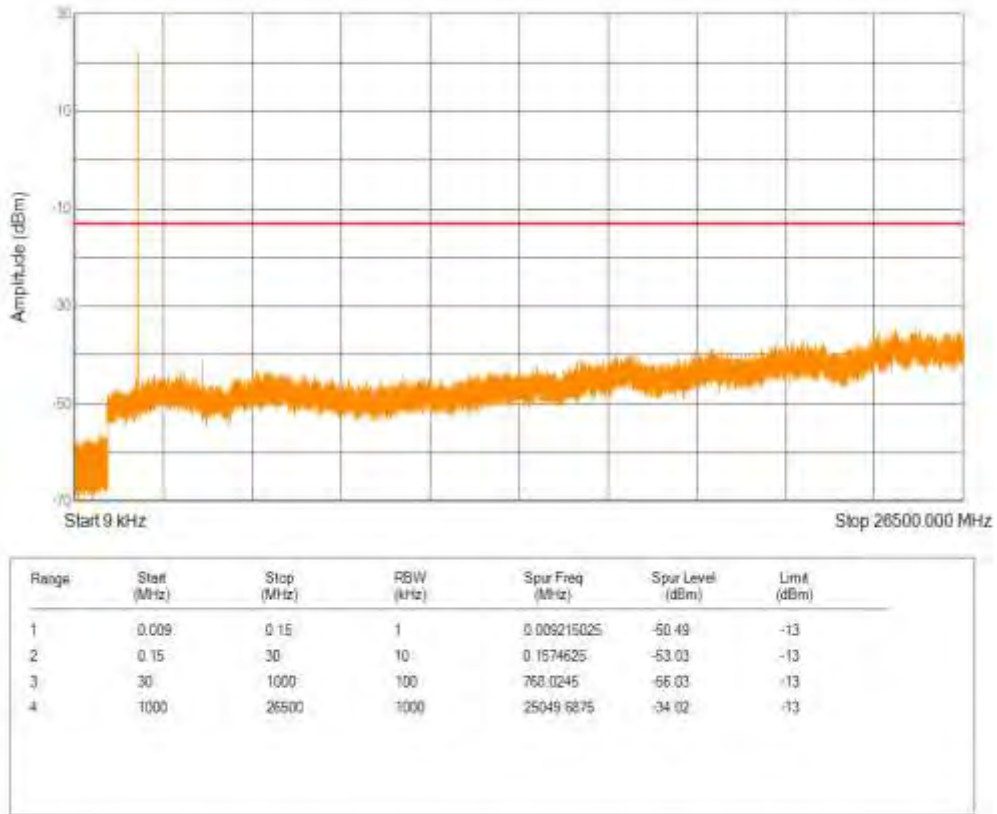

Band2 QPSK BW=3MHz Channel=18900 RB Size=15 Position=#0

Band2 16QAM BW=3MHz Channel=18900 RB Size=15 Position=#0

Band2 QPSK BW=3MHz Channel=19185 RB Size=15 Position=#0

Band2 16QAM BW=3MHz Channel=19185 RB Size=15 Position=#0