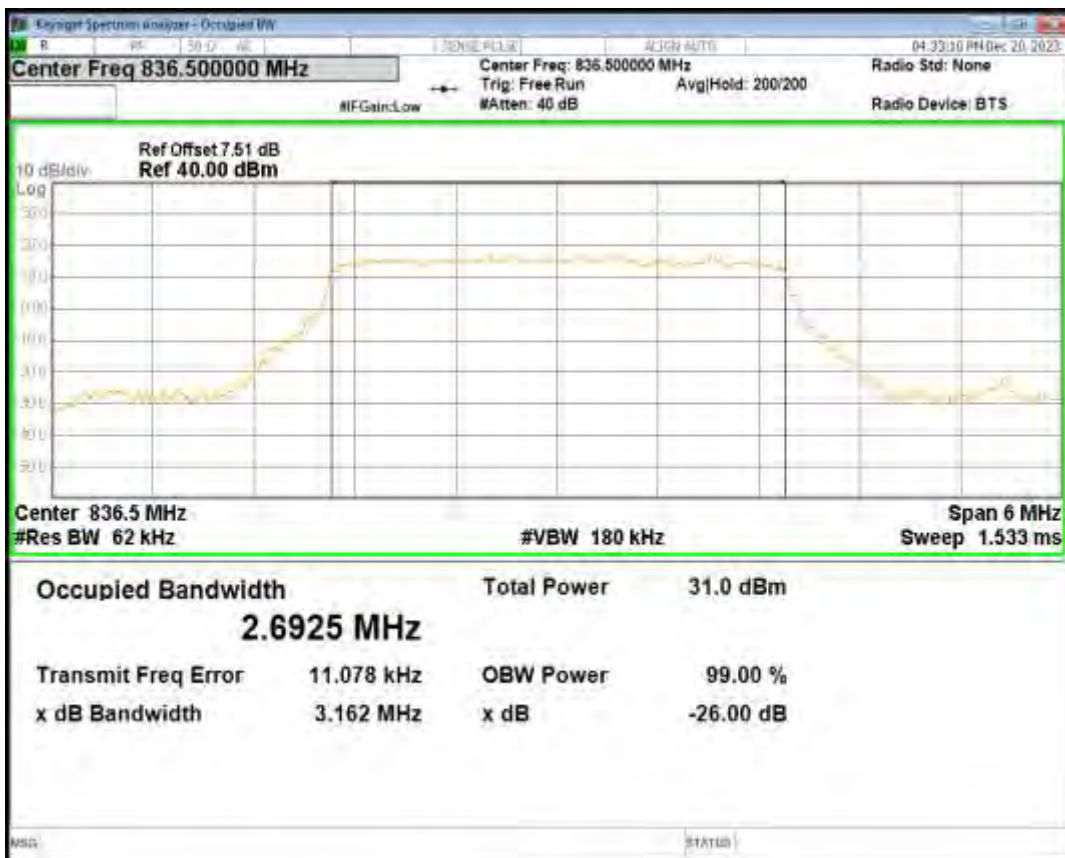

Band5 QPSK BW=3MHz Channel=20525 RB Size=15 Position=#0