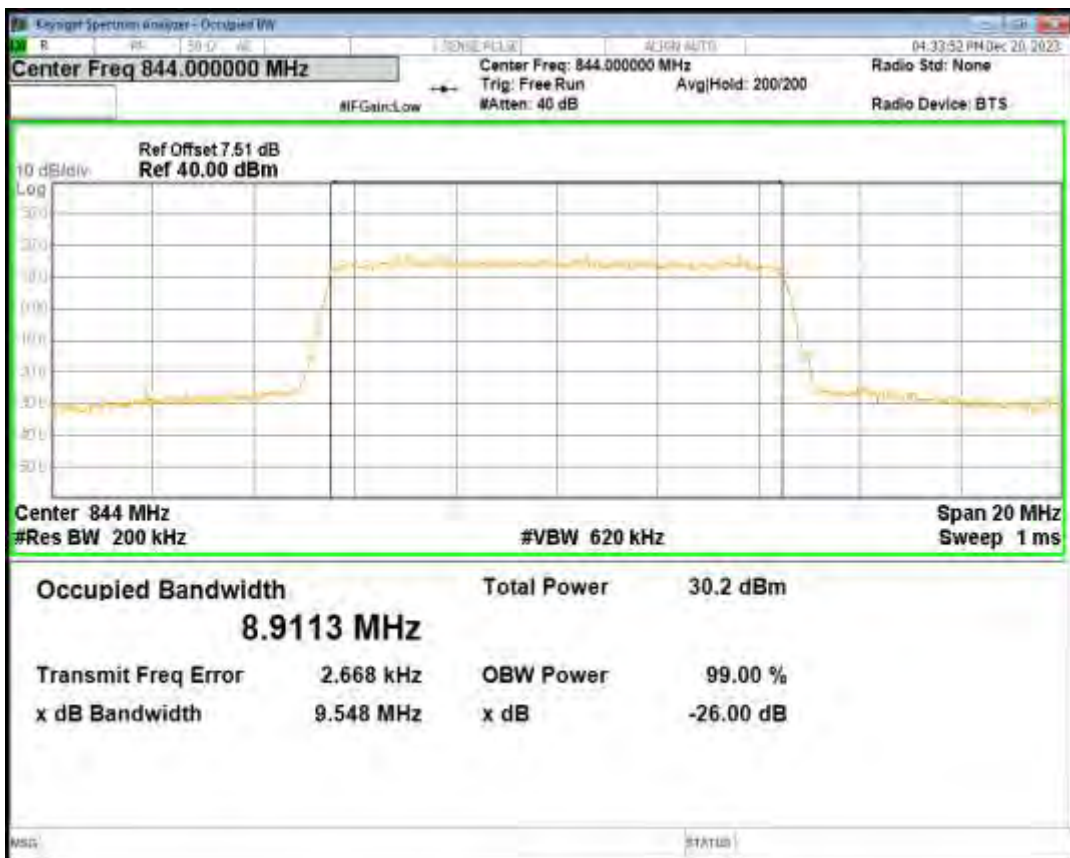

Band5 QPSK BW=10MHz Channel=20600 RB Size=50 Position=#0