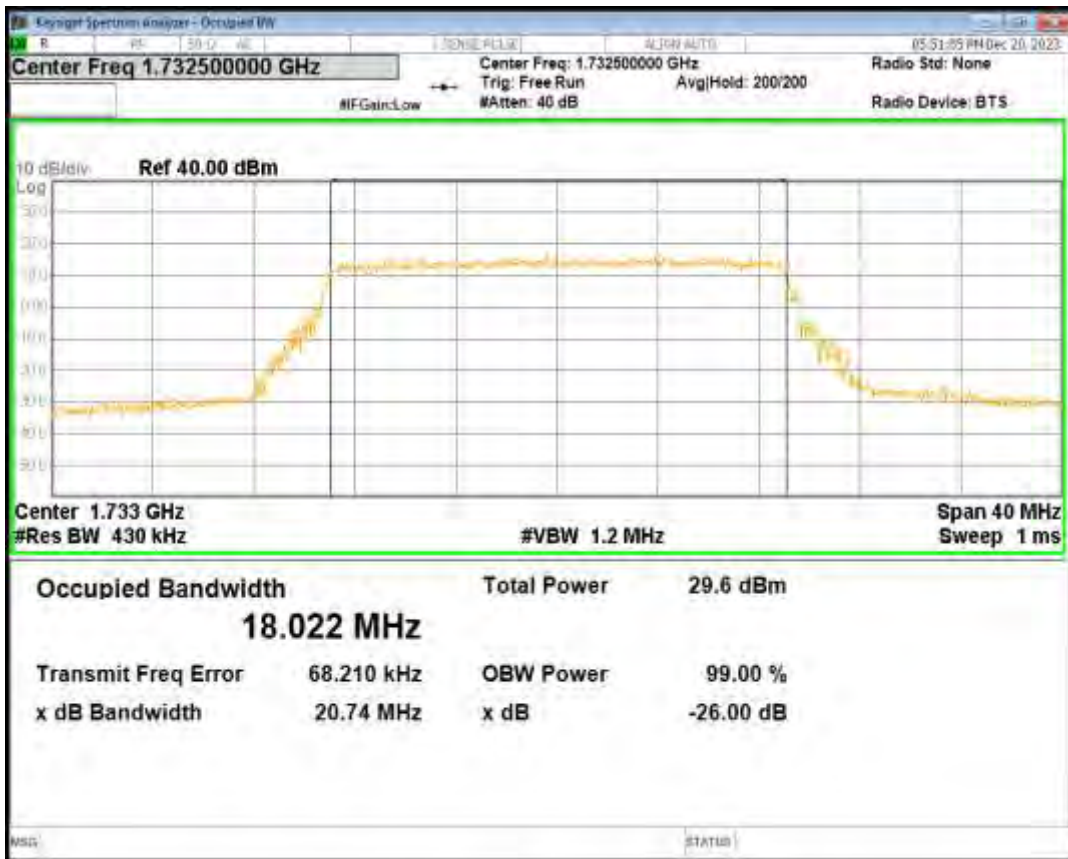

Band4 16QAM BW=5MHz Channel=20175 RB Size=25 Position=#0

Band4 QPSK BW=10MHz Channel=20175 RB Size=50 Position=#0

Band4 QPSK BW=15MHz Channel=20175 RB Size=75 Position=#0

Band4 QPSK BW=20MHz Channel=20175 RB Size=100 Position=#0