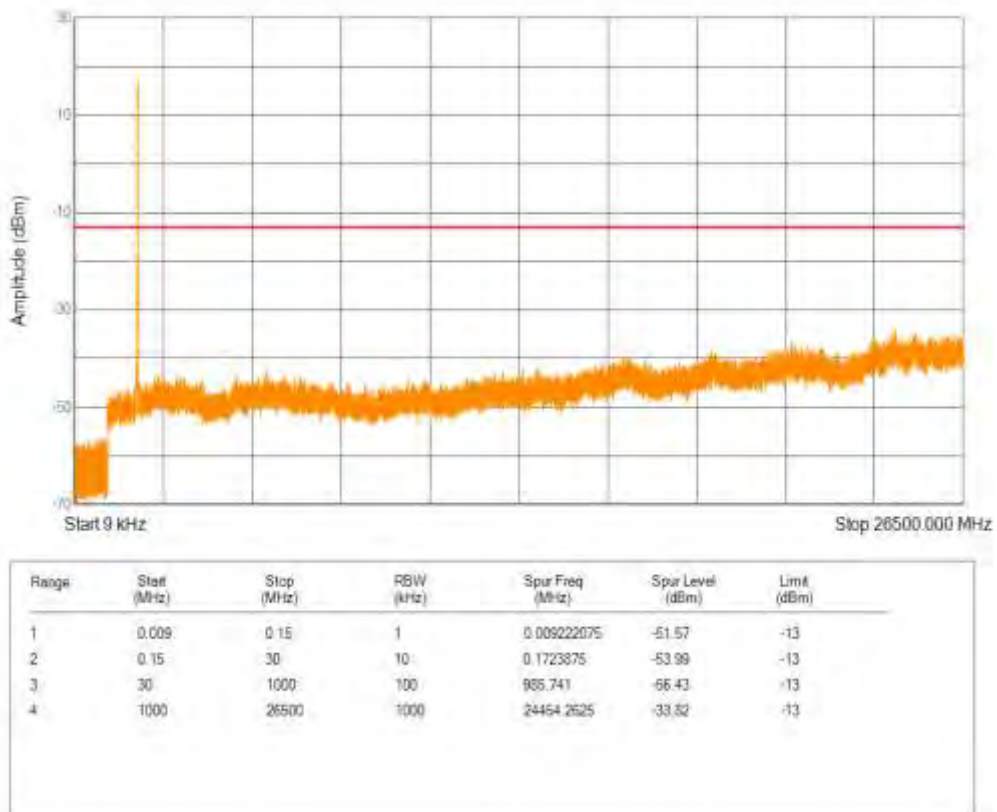

Band2 QPSK BW=20MHz Channel=19100 RB Size=100 Position=#0