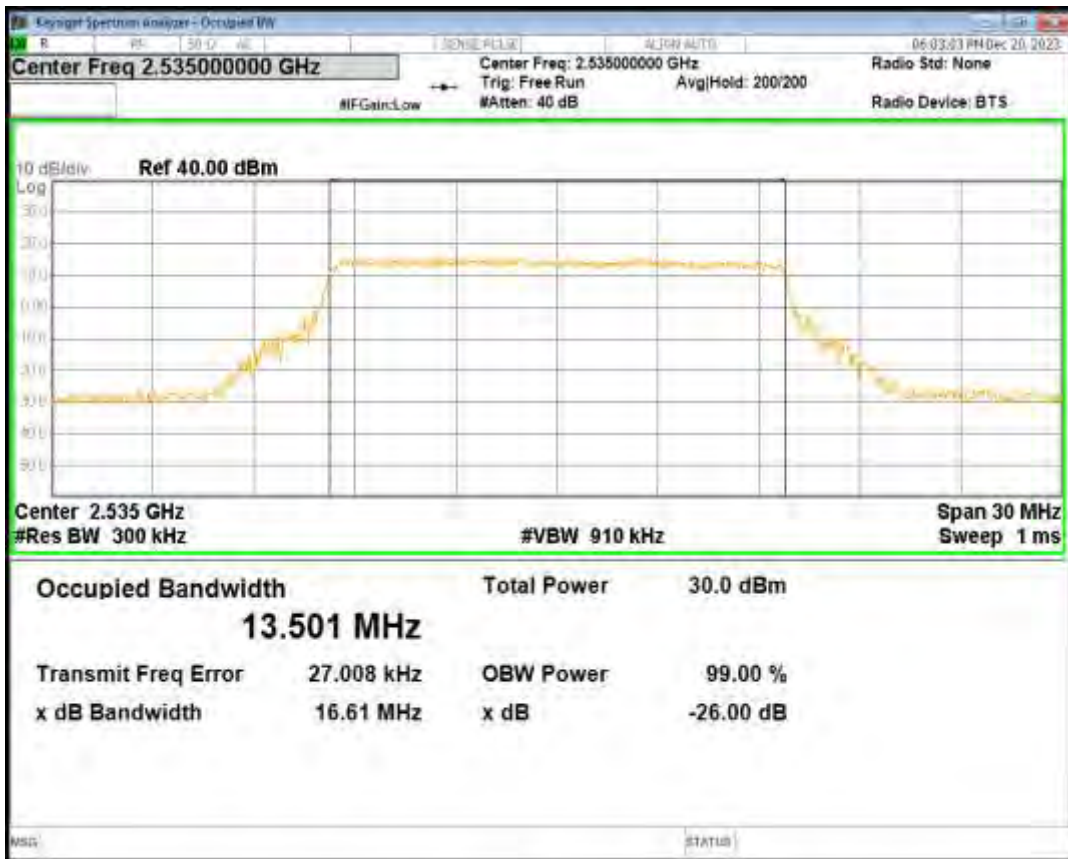

Band7 QPSK BW=15MHz Channel=21100 RB Size=75 Position=#0