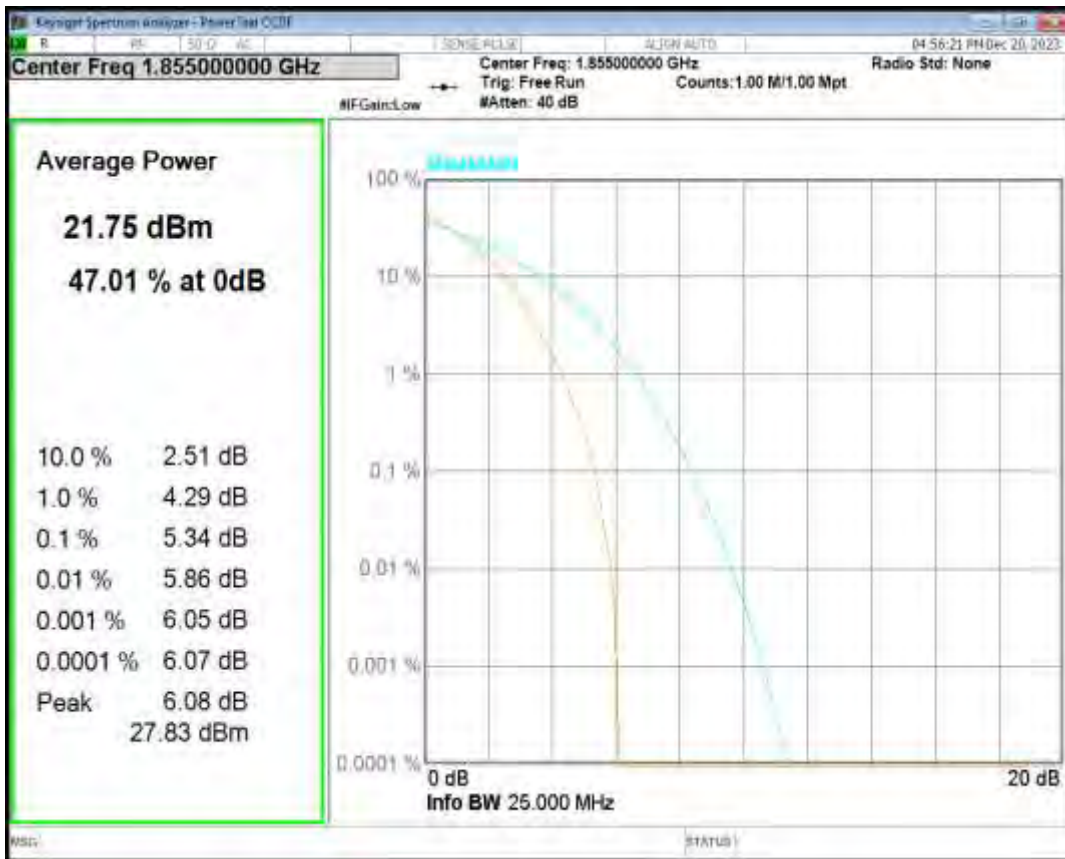

Band2 QPSK BW=10MHz Channel=18650 RB Size=1 Position=#0