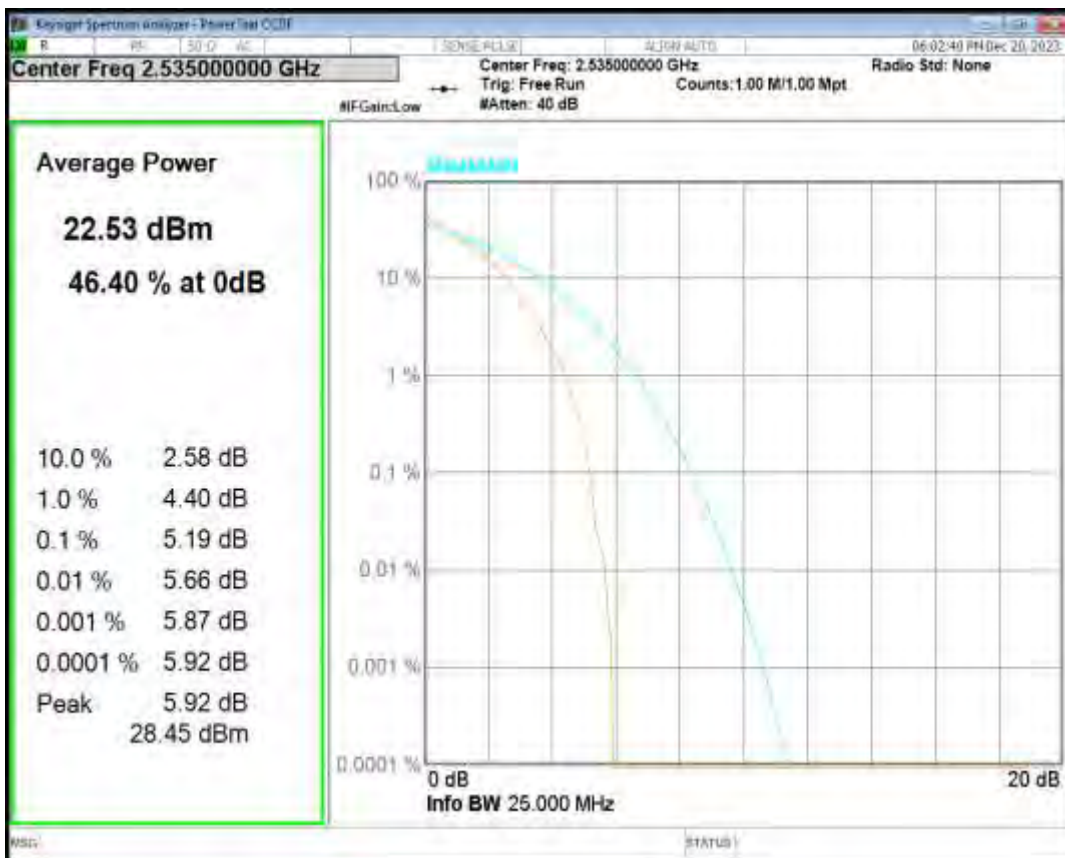

Band7 QPSK BW=15MHz Channel=21100 RB Size=1 Position=#0