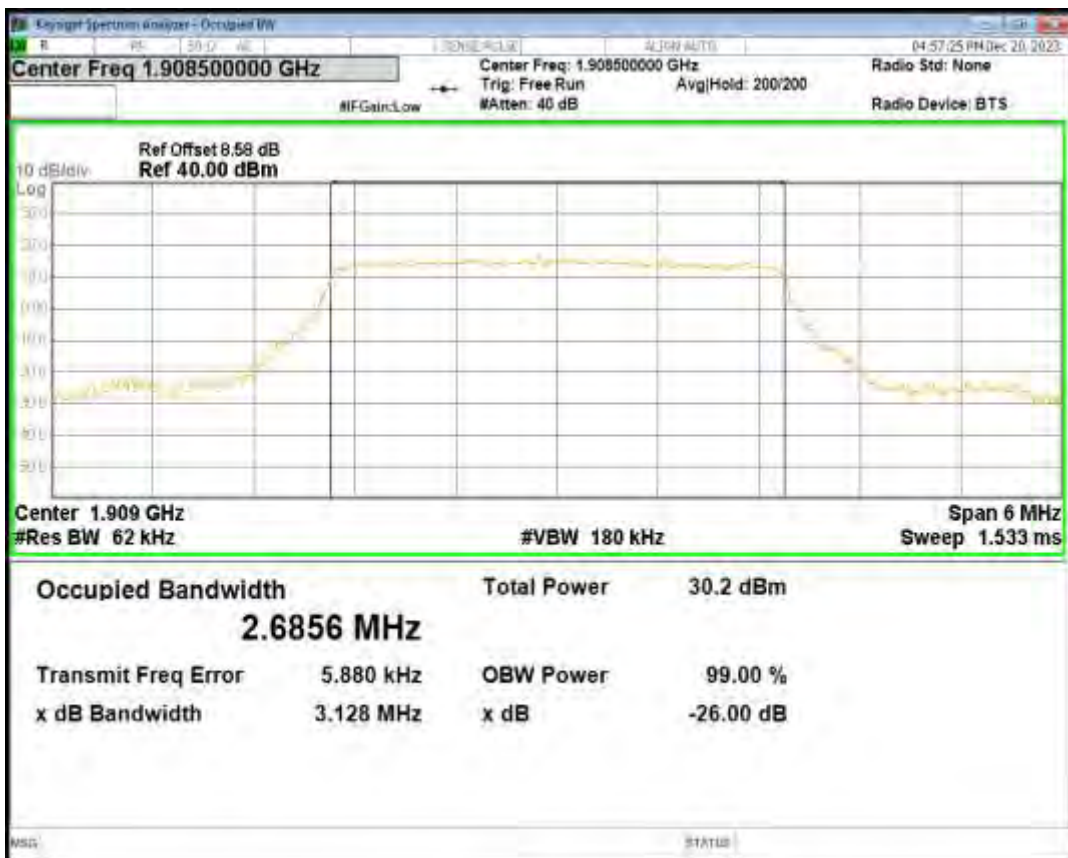

Band2 QPSK BW=3MHz Channel=19185 RB Size=15 Position=#0