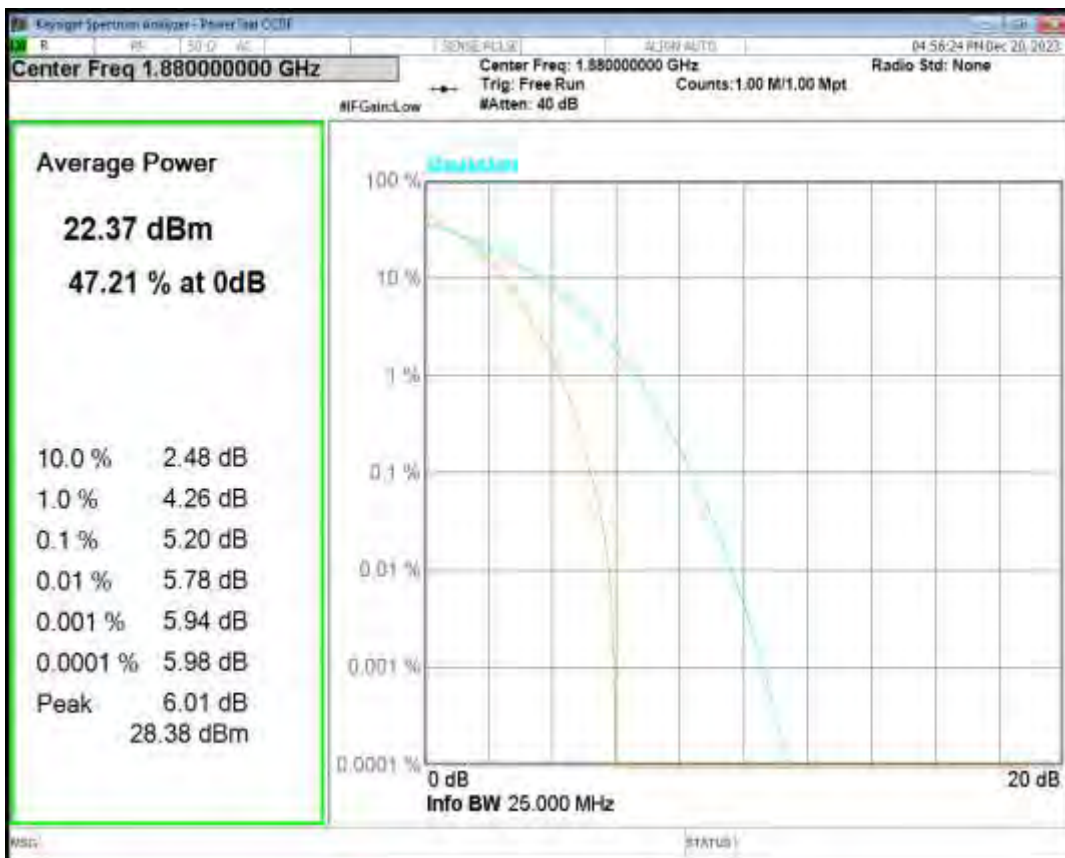

Band2 QPSK BW=5MHz Channel=19175 RB Size=1 Position=#0

Band2 16QAM BW=5MHz Channel=19175 RB Size=1 Position=#0

Band2 QPSK BW=10MHz Channel=18650 RB Size=1 Position=#0

Band2 QPSK BW=10MHz Channel=18900 RB Size=1 Position=#0