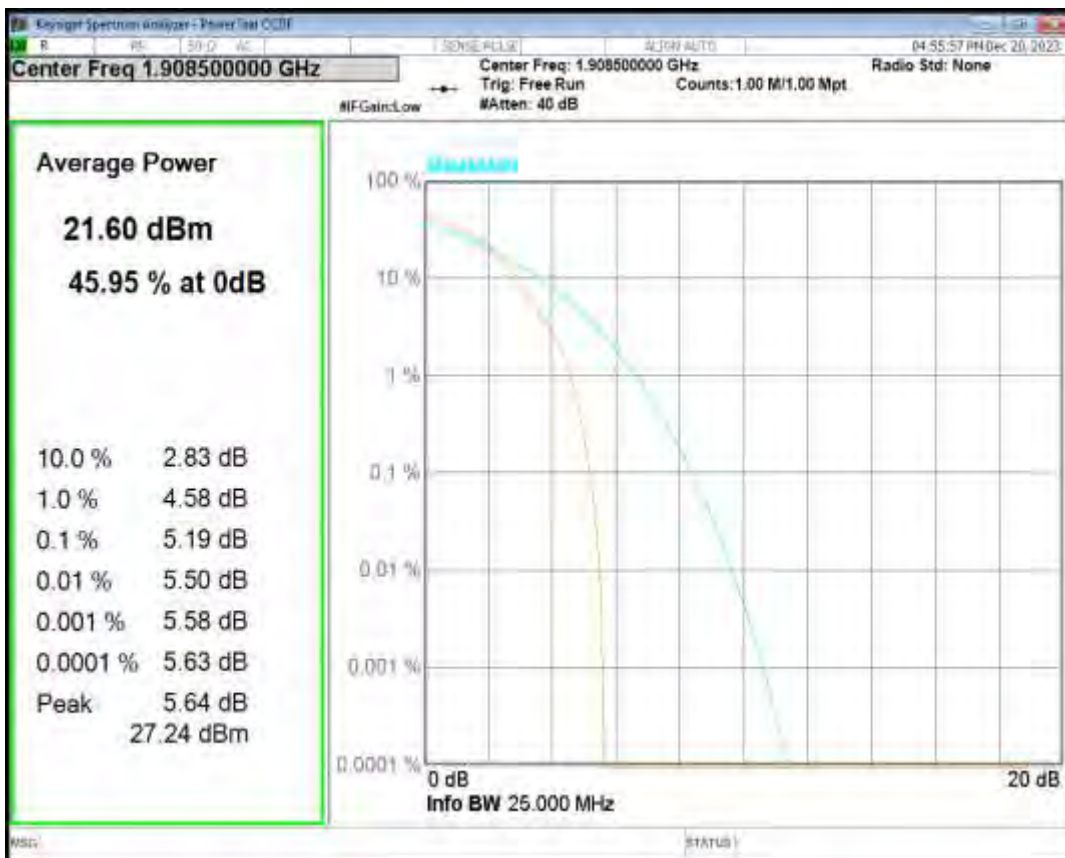

Band2 QPSK BW=3MHz Channel=18900 RB Size=1 Position=#0

Band2 16QAM BW=3MHz Channel=18900 RB Size=1 Position=#0

Band2 QPSK BW=3MHz Channel=19185 RB Size=1 Position=#0

Band2 16QAM BW=3MHz Channel=19185 RB Size=1 Position=#0