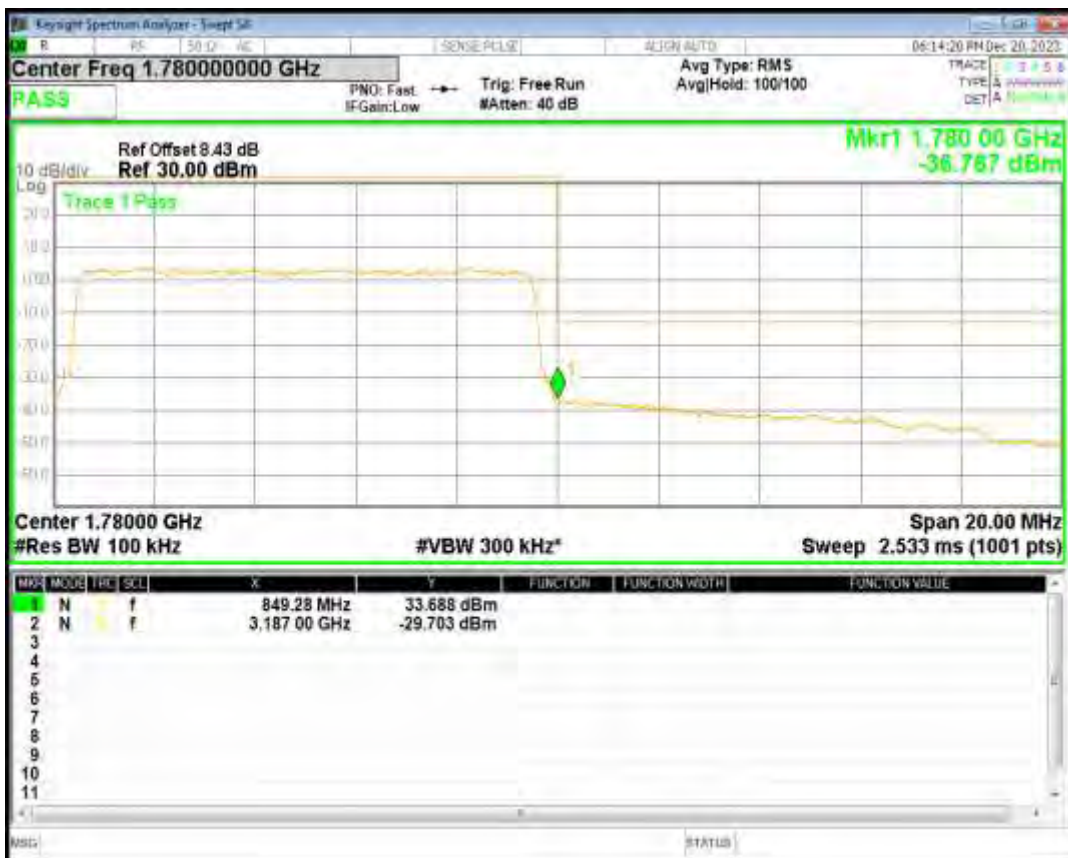

Band66 QPSK BW=5MHz Channel=132647 RB Size=25 Position=#0

Band66 16QAM BW=5MHz Channel=132647 RB Size=25 Position=#0

Band66 QPSK BW=10MHz Channel=132022 RB Size=50 Position=#0

Band66 QPSK BW=10MHz Channel=132622 RB Size=50 Position=#0