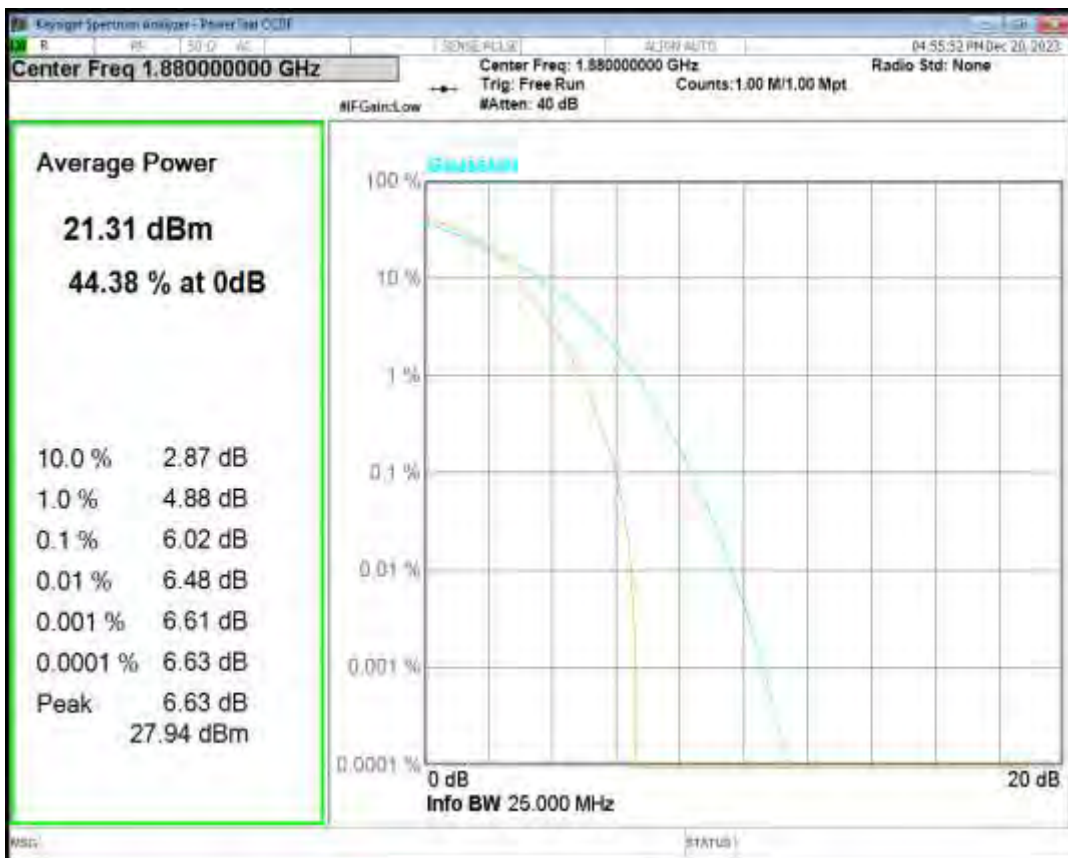

Band2 16QAM BW=3MHz Channel=18900 RB Size=1 Position=#0