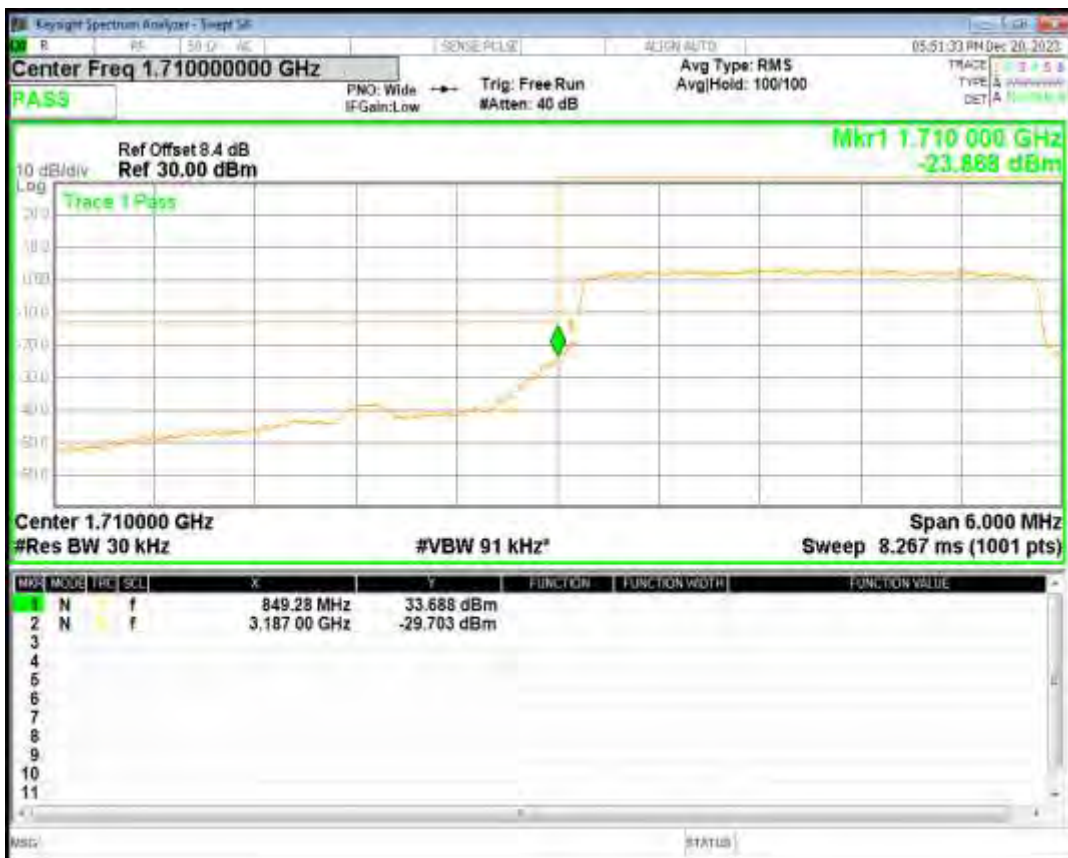

Band4 QPSK BW=1.4MHz Channel=20393 RB Size=6 Position=#0

Band4 16QAM BW=1.4MHz Channel=20393 RB Size=6 Position=#0

Band4 QPSK BW=3MHz Channel=19965 RB Size=15 Position=#0

Band4 16QAM BW=3MHz Channel=19965 RB Size=15 Position=#0