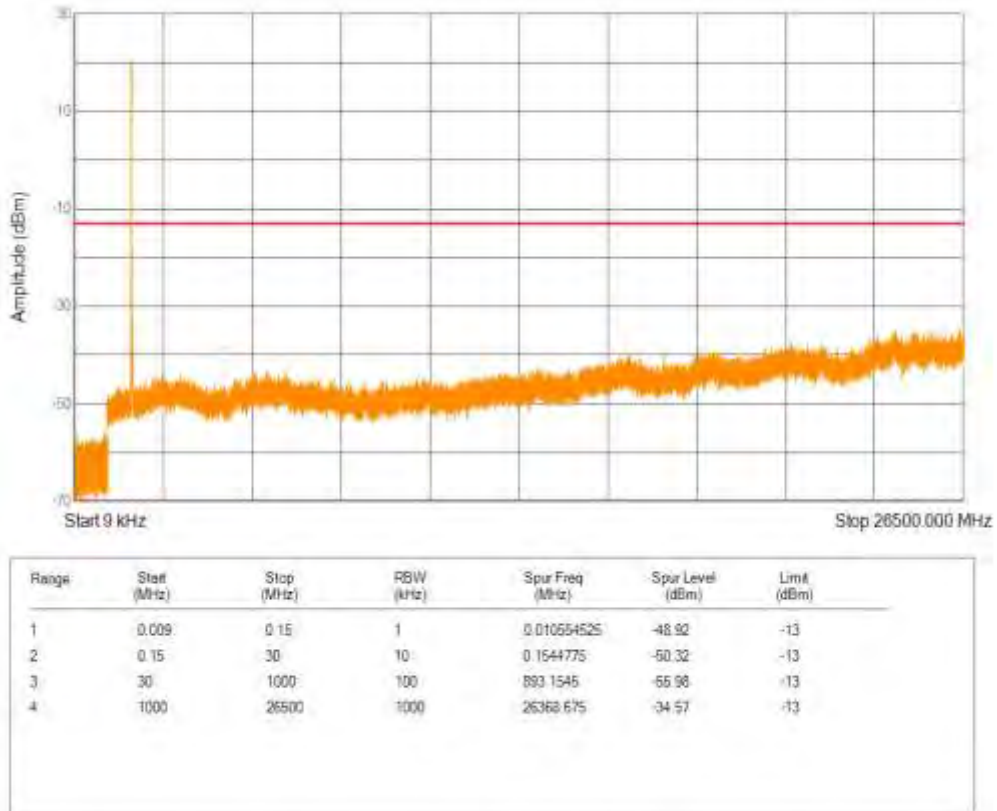

Band4 16QAM BW=5MHz Channel=19975 RB Size=25 Position=#0

Band4 QPSK BW=5MHz Channel=20375 RB Size=25 Position=#0

Band4 16QAM BW=5MHz Channel=20375 RB Size=25 Position=#0

Band4 QPSK BW=10MHz Channel=20000 RB Size=50 Position=#0

Band4 QPSK BW=10MHz Channel=20350 RB Size=50 Position=#0

Band4 QPSK BW=15MHz Channel=20025 RB Size=75 Position=#0

Band4 QPSK BW=15MHz Channel=20325 RB Size=75 Position=#0

Band4 QPSK BW=20MHz Channel=20050 RB Size=100 Position=#0