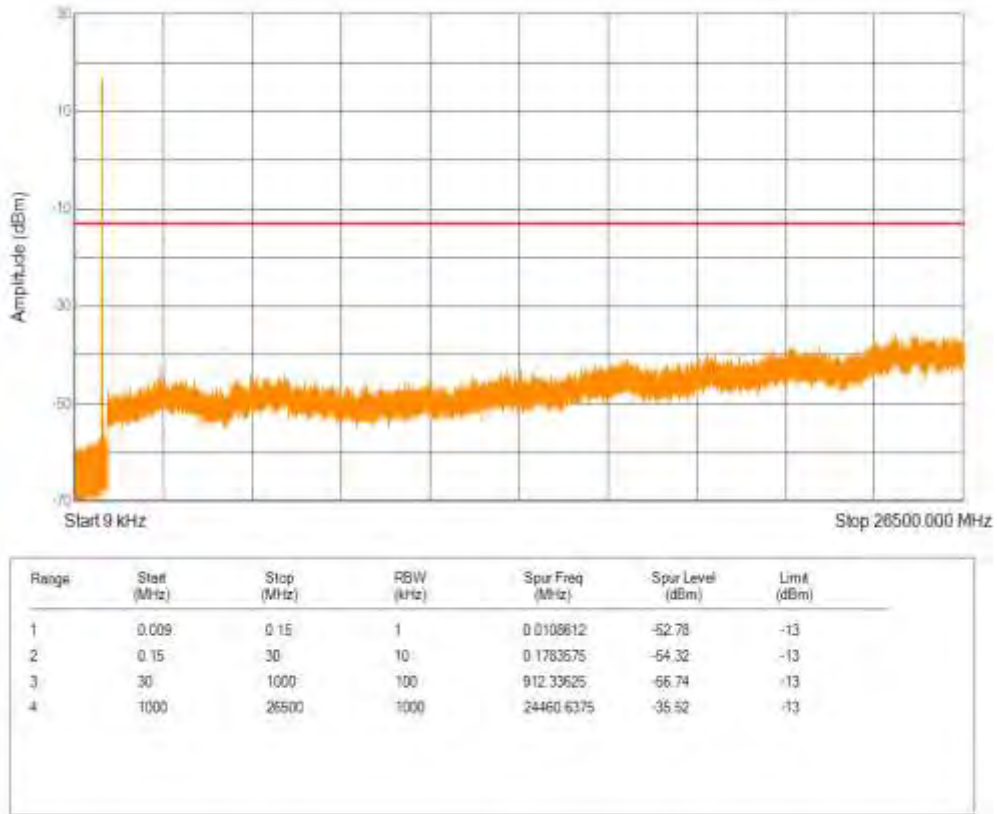

Band5 16QAM BW=3MHz Channel=20415 RB Size=15 Position=#0

Band5 QPSK BW=3MHz Channel=20525 RB Size=15 Position=#0

Band5 16QAM BW=3MHz Channel=20525 RB Size=15 Position=#0

Band5 QPSK BW=3MHz Channel=20635 RB Size=15 Position=#0