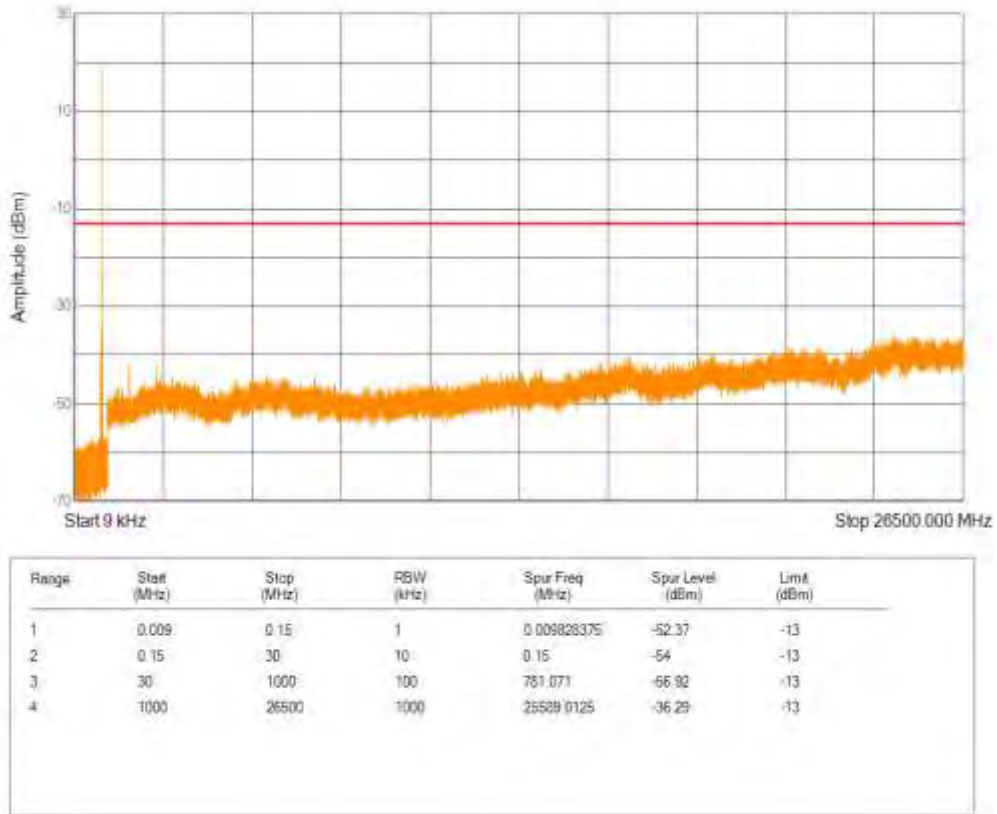

Band5 QPSK BW=1.4MHz Channel=20407 RB Size=6 Position=#0