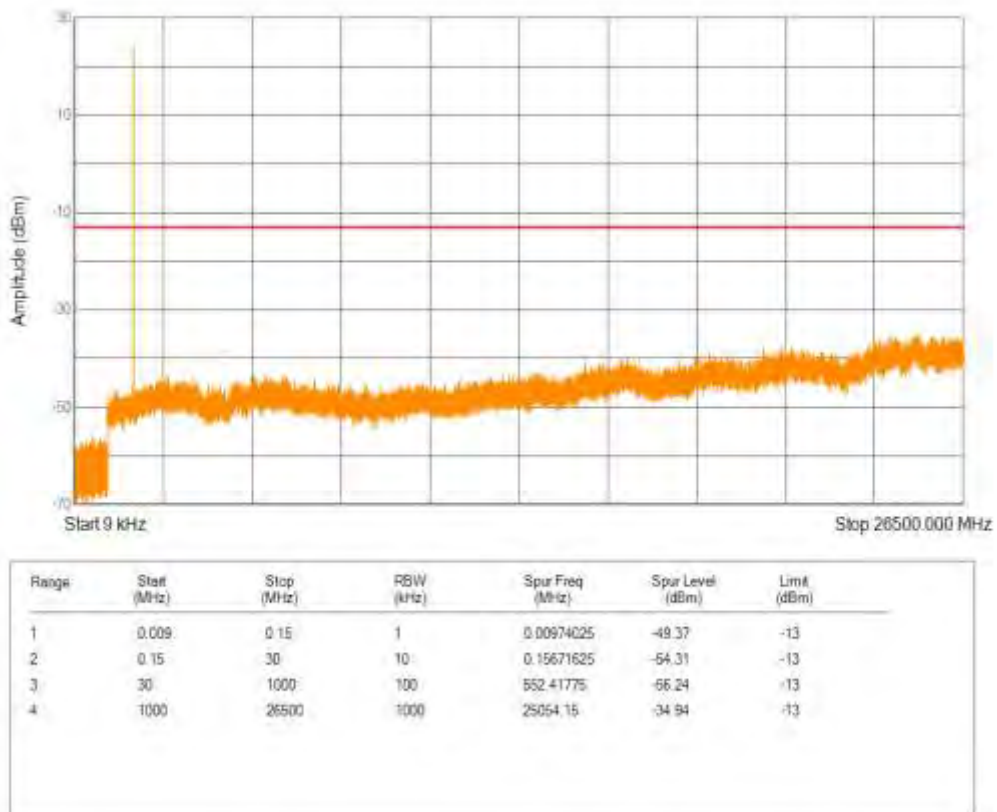

Band66 QPSK BW=1.4MHz Channel=132665 RB Size=6 Position=#0