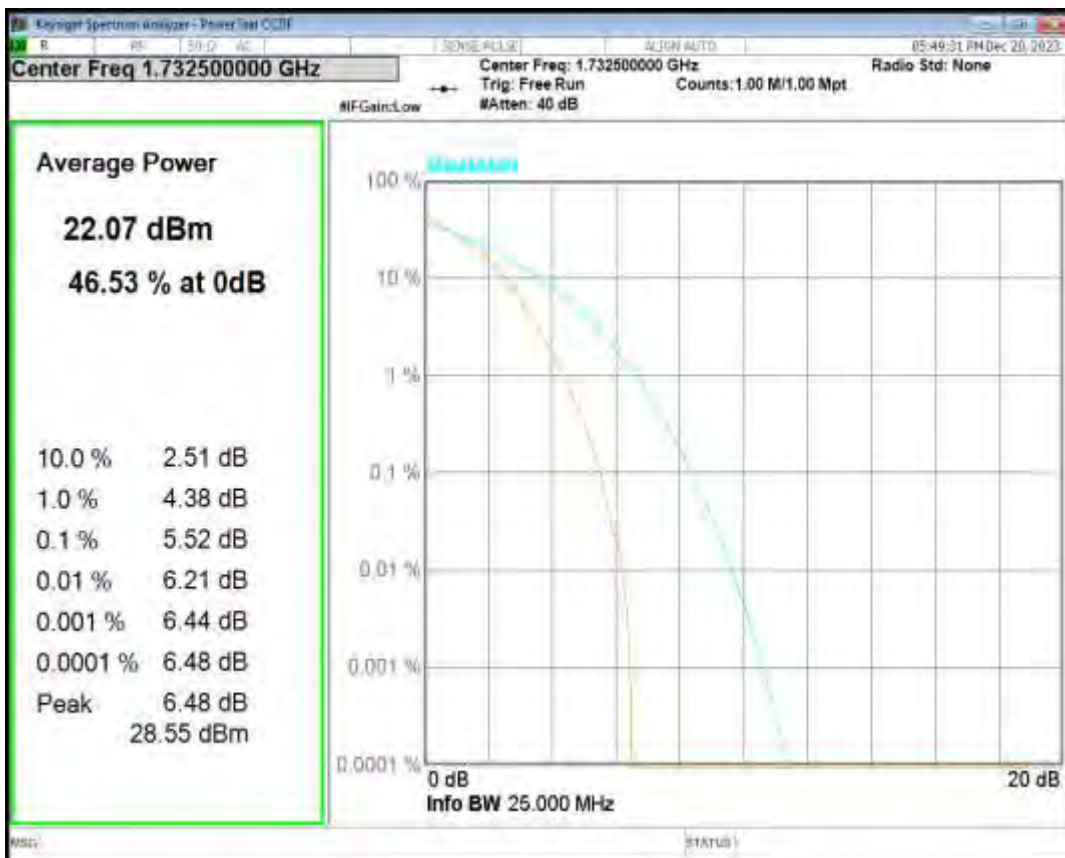

Band4 QPSK BW=3MHz Channel=20175 RB Size=1 Position=#0