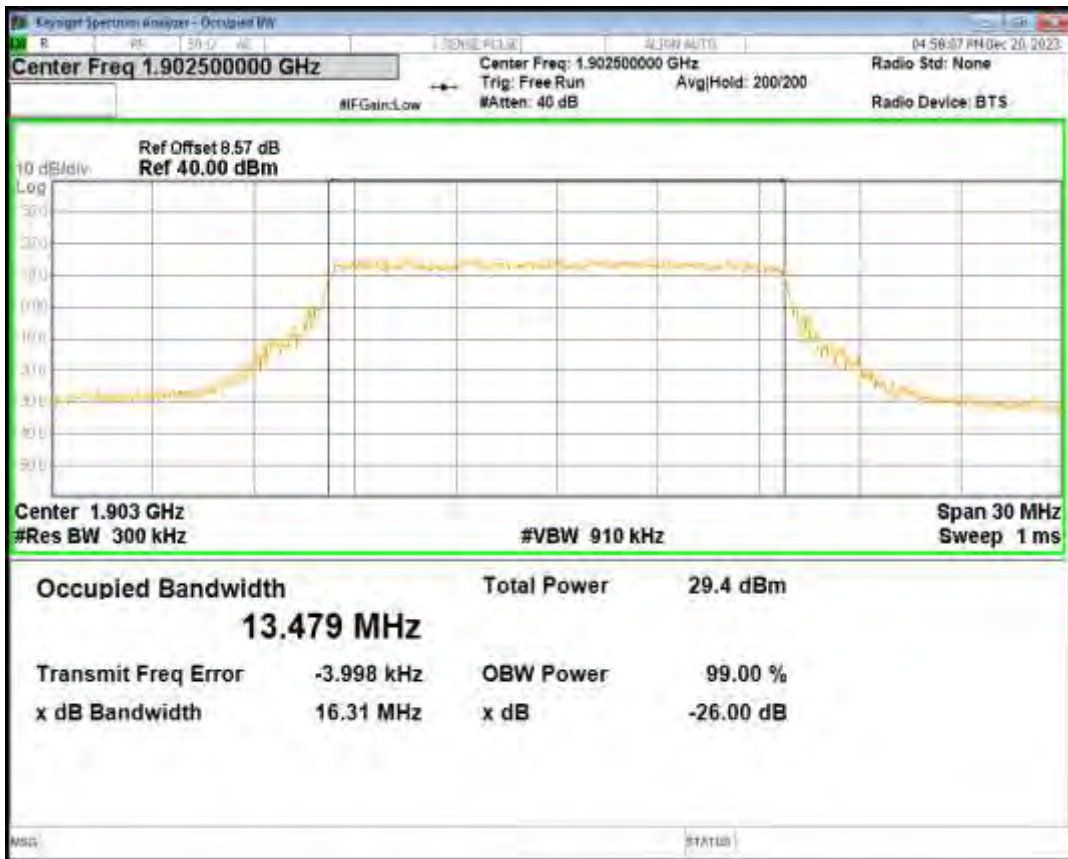

Band2 QPSK BW=10MHz Channel=19150 RB Size=50 Position=#0

Band2 QPSK BW=15MHz Channel=18675 RB Size=75 Position=#0

Band2 QPSK BW=15MHz Channel=18900 RB Size=75 Position=#0

Band2 QPSK BW=15MHz Channel=19125 RB Size=75 Position=#0