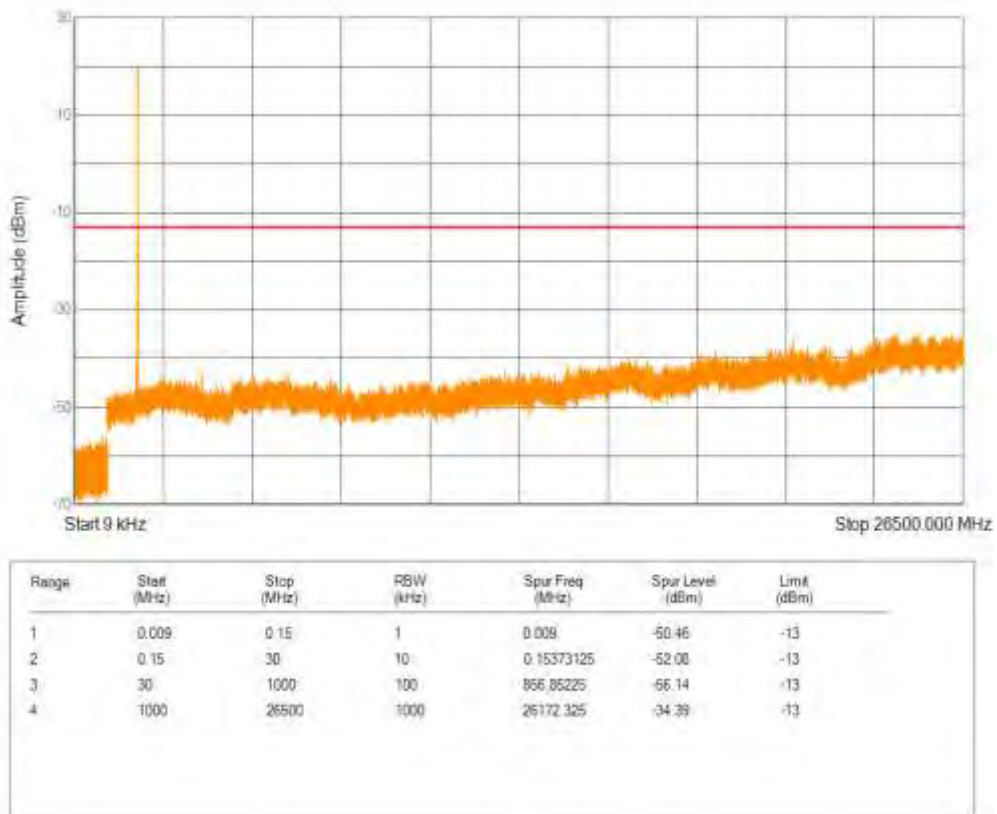

Band2 QPSK BW=10MHz Channel=19150 RB Size=50 Position=#0