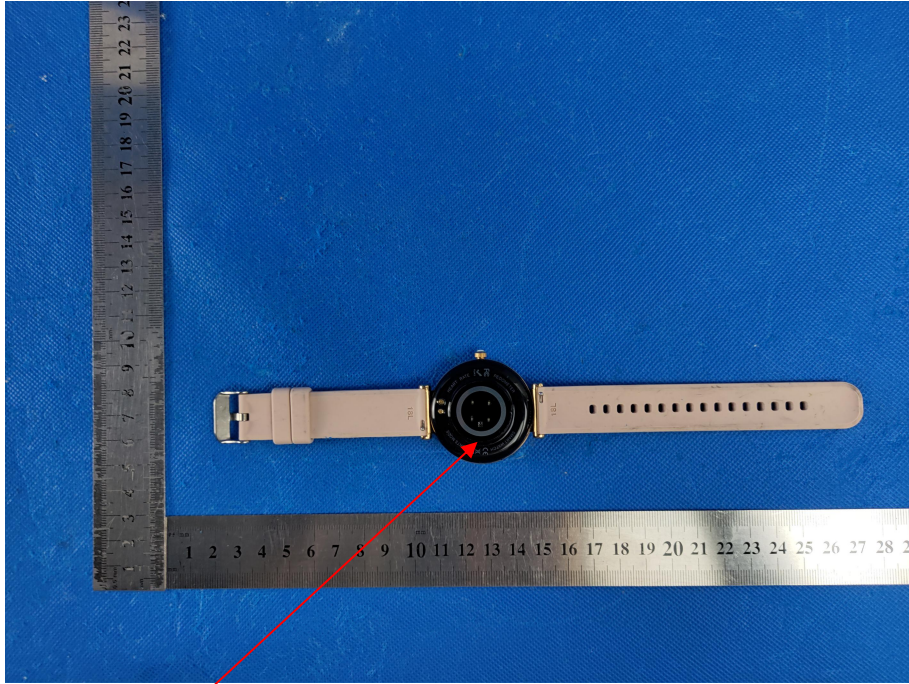

Label

FCC ID: 2A54S-I109