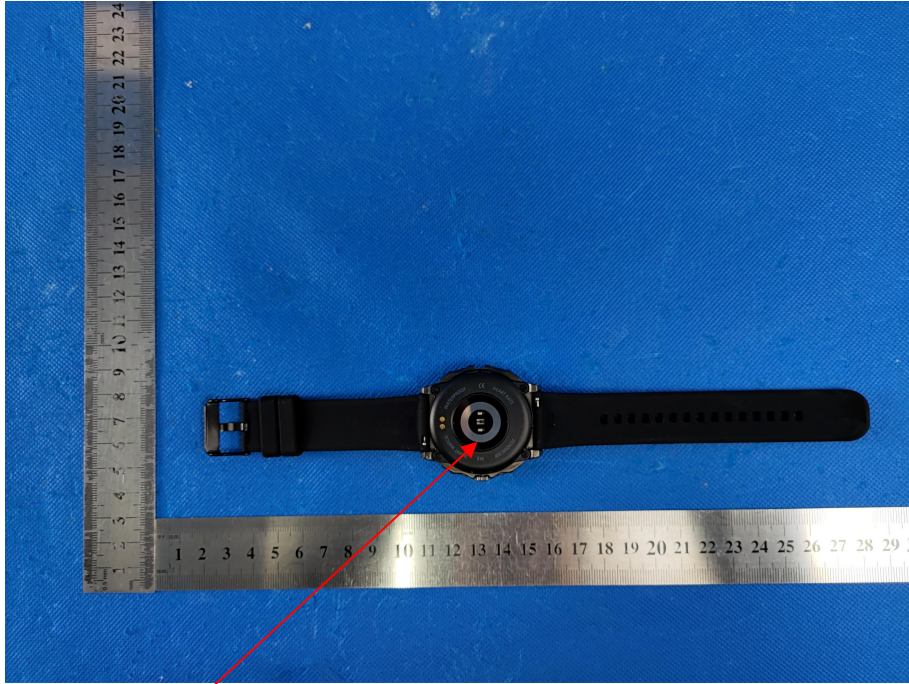

Label

FCC ID: 2A54S-I108