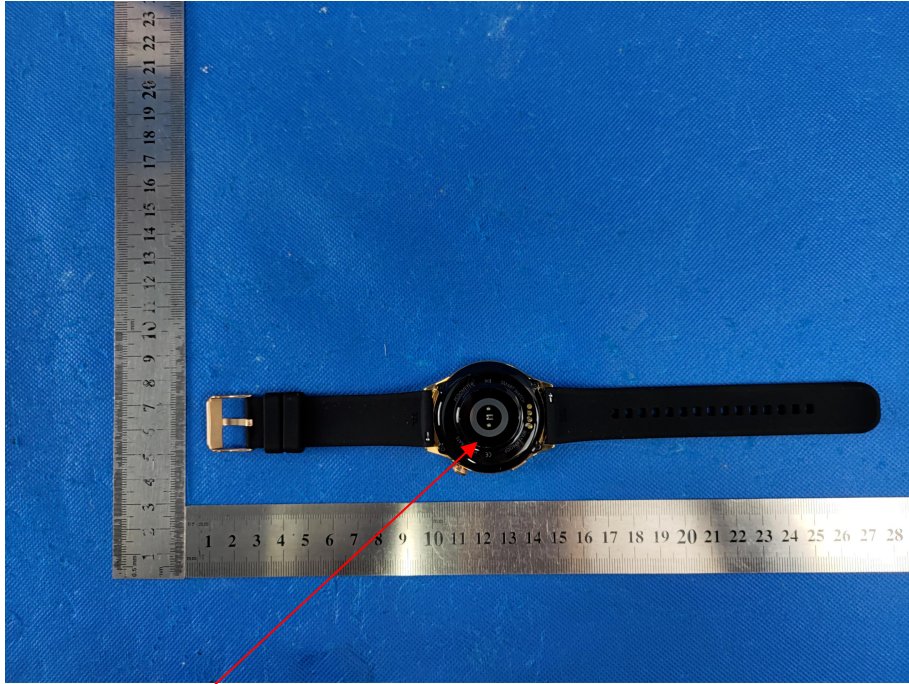

Label

FCC ID: 2A54S-I101