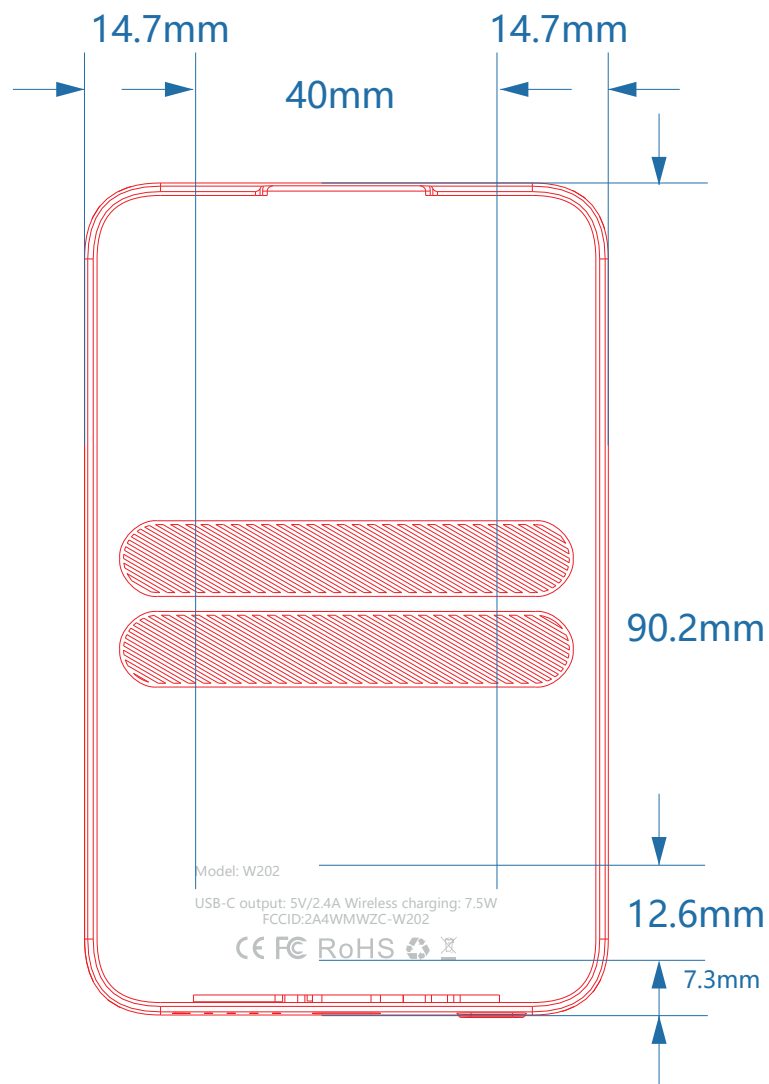

W202底壳丝印打样文档 蓝壳、白壳专属

PANTONE: Gray 3C

红色部分不用丝印

丝印的公差正负0.1

以上图案 文字位置严格按图纸尺寸要求去做，如有做不到的地方，请及时跟我司研发部负责人沟通和确认，未经过研发负责人确认，出问题供应商自己承担。