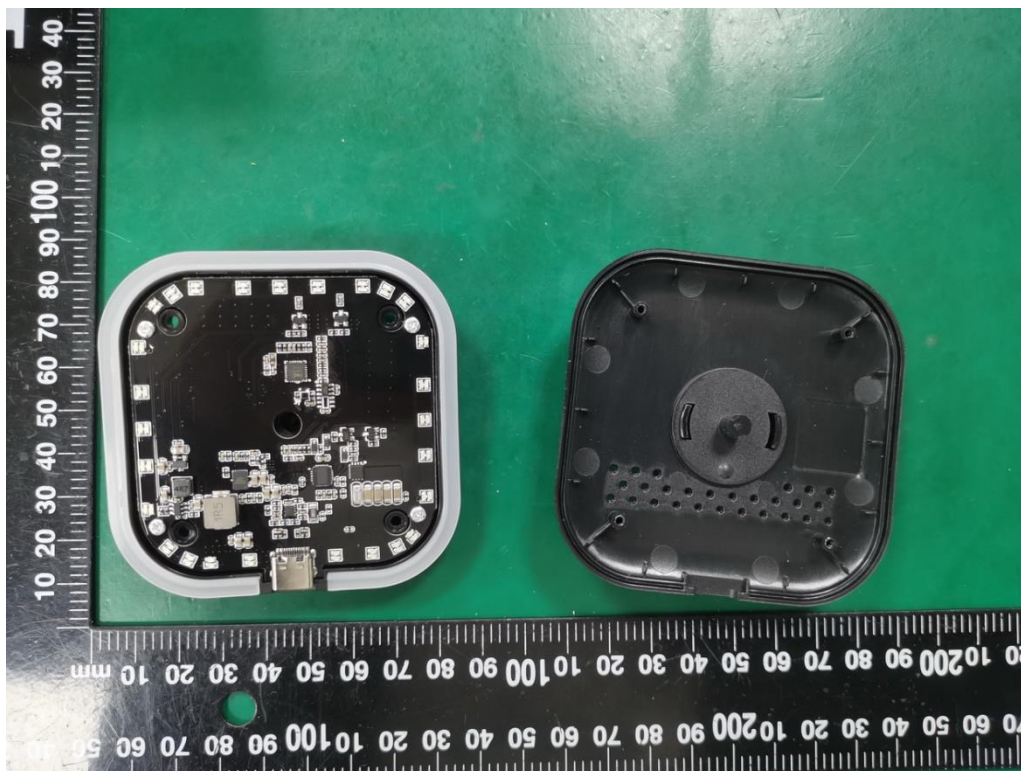

Internal Photo
FCC ID: 2A4WMWZC- W107

ANT