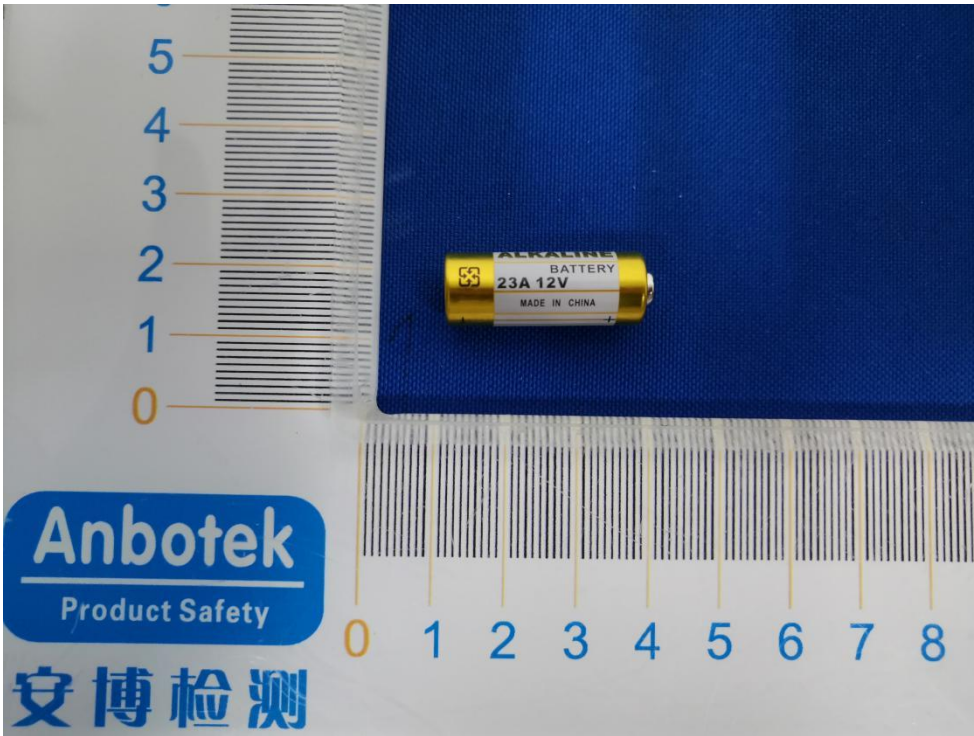

FCC ID: 2A4VO-REMOTE

ANT