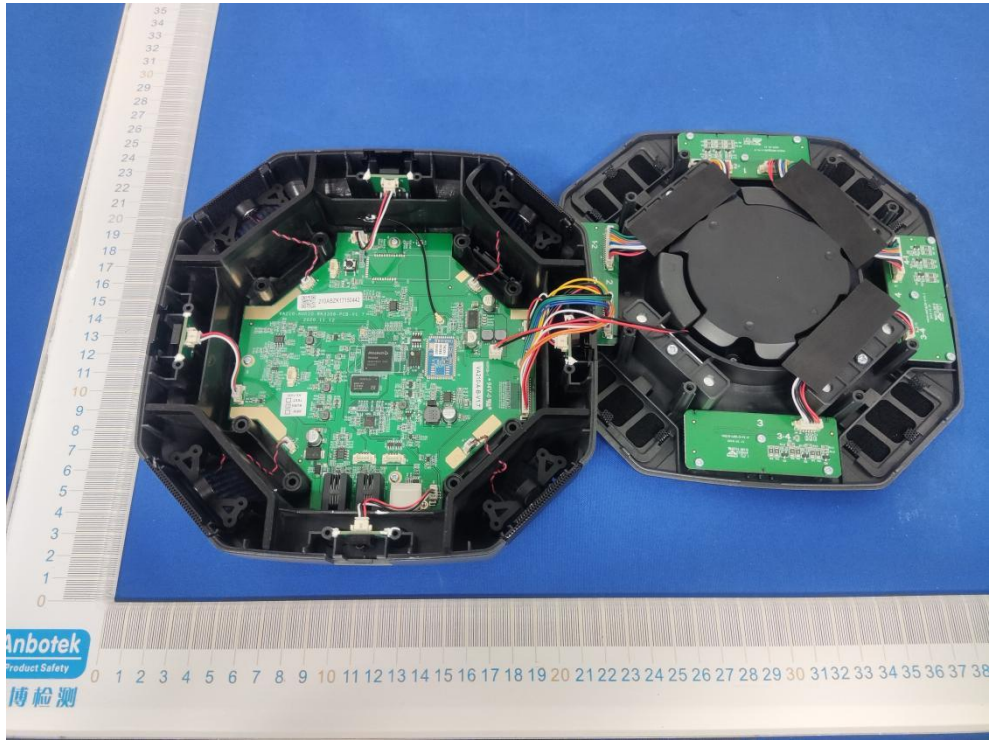

FCC ID: 2A4VH-VA210

ANT