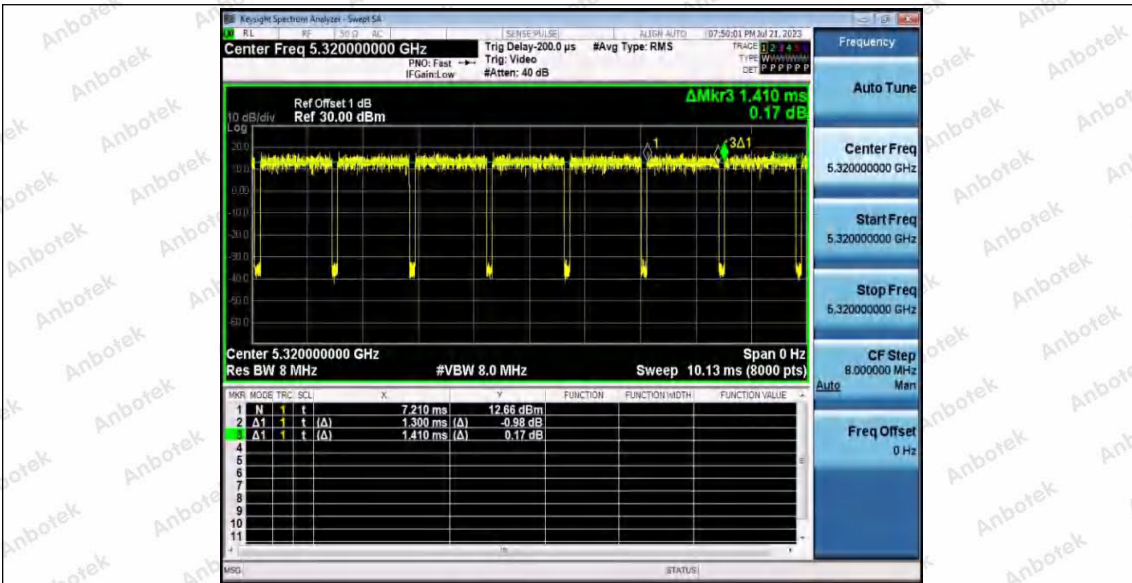

Hotline 400-003-0500  
 www.anbotek.com.cn

11N20SISO\_Ant1\_5500

11N20SISO\_Ant1\_5600