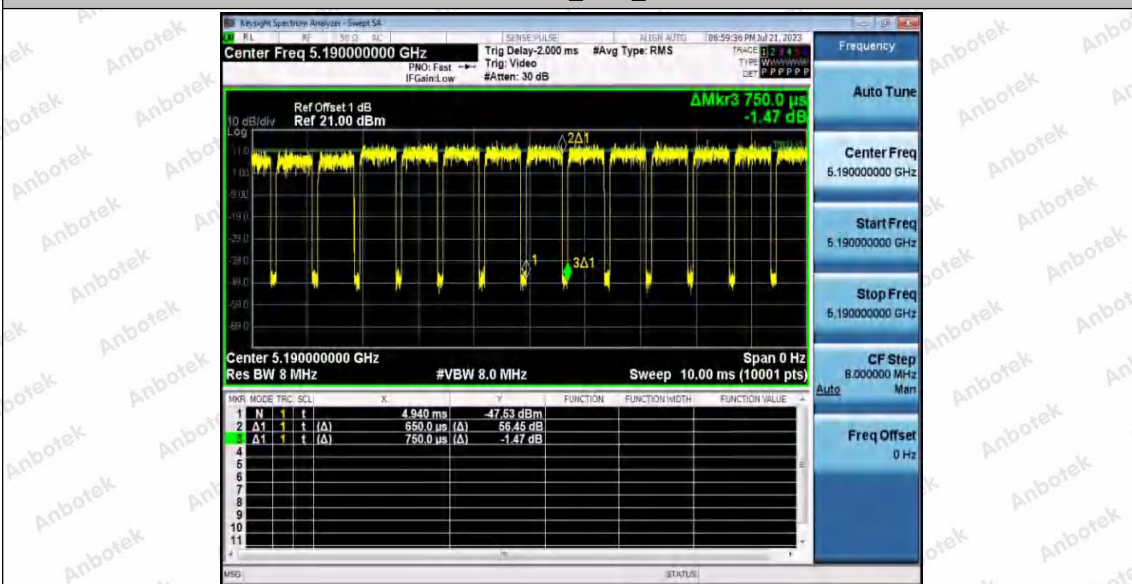

Hotline 400-003-0500  
 www.anbotek.com.cn

11N20SISO\_Ant1\_5825

11N40SISO\_Ant1\_5190