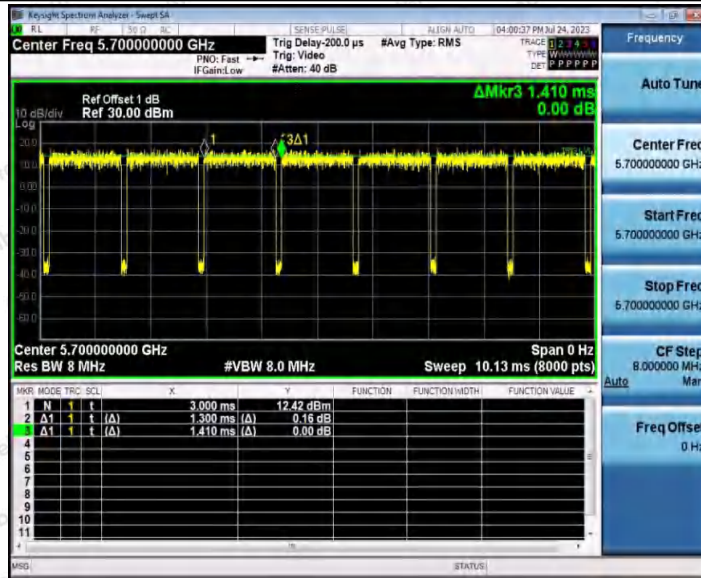

11N20SISO_Ant1_5700