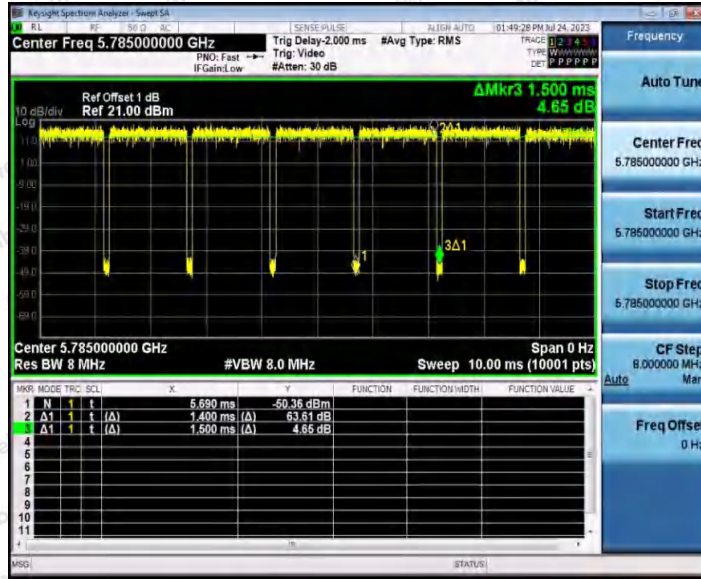

11A_Ant1_5785