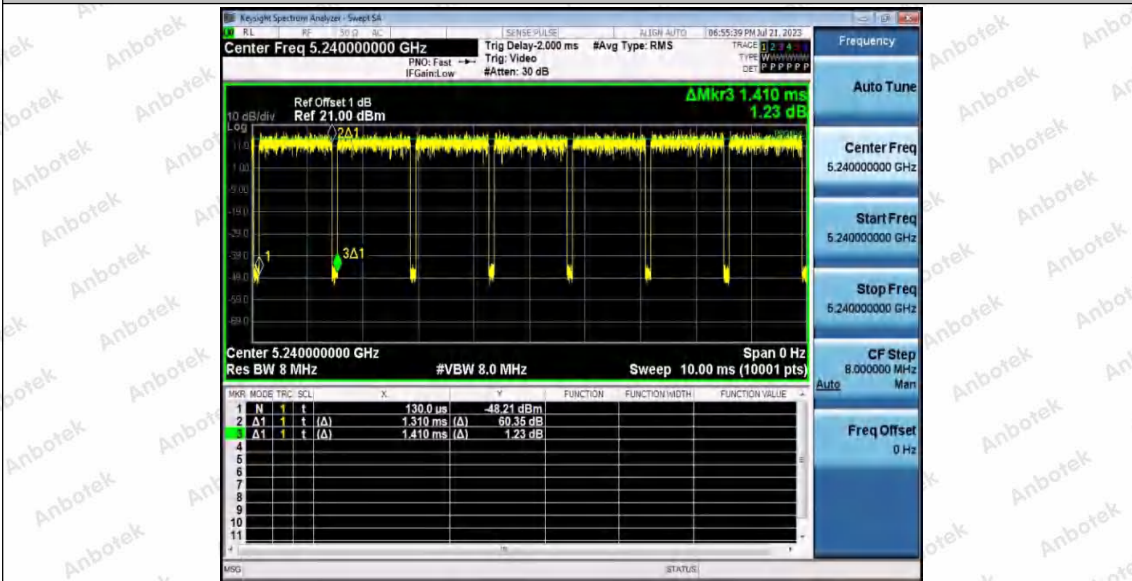

Hotline: 400-003-0500  
 www.anbotek.com.cn

11N20SISO\_Ant1\_5200

11N20SISO\_Ant1\_5240