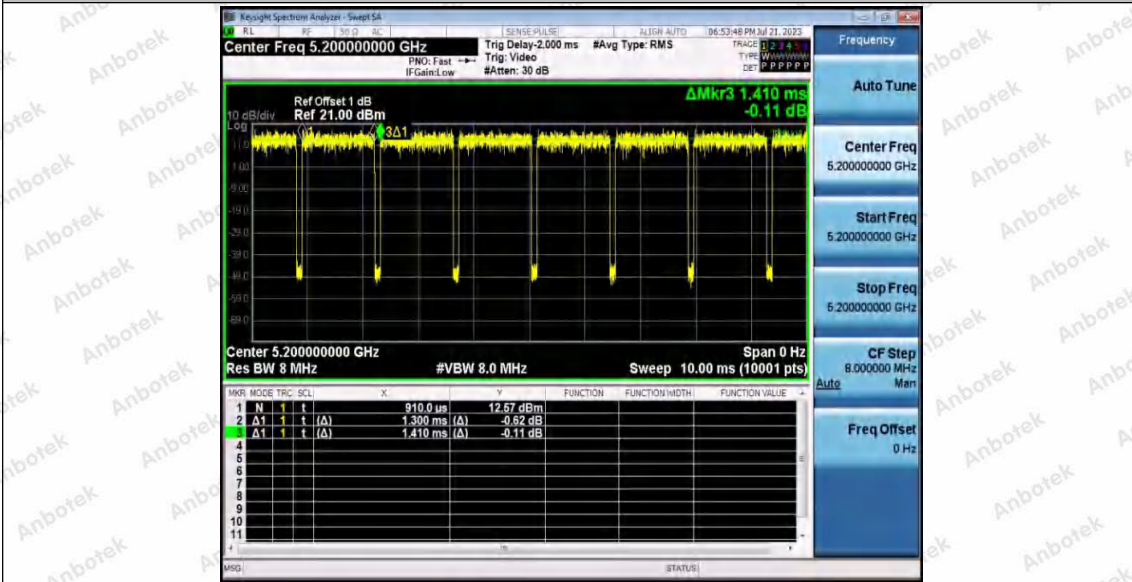

Hotline: 400-003-0500  
 www.anbotek.com.cn

11N20SISO\_Ant1\_5200

11N20SISO\_Ant1\_5240