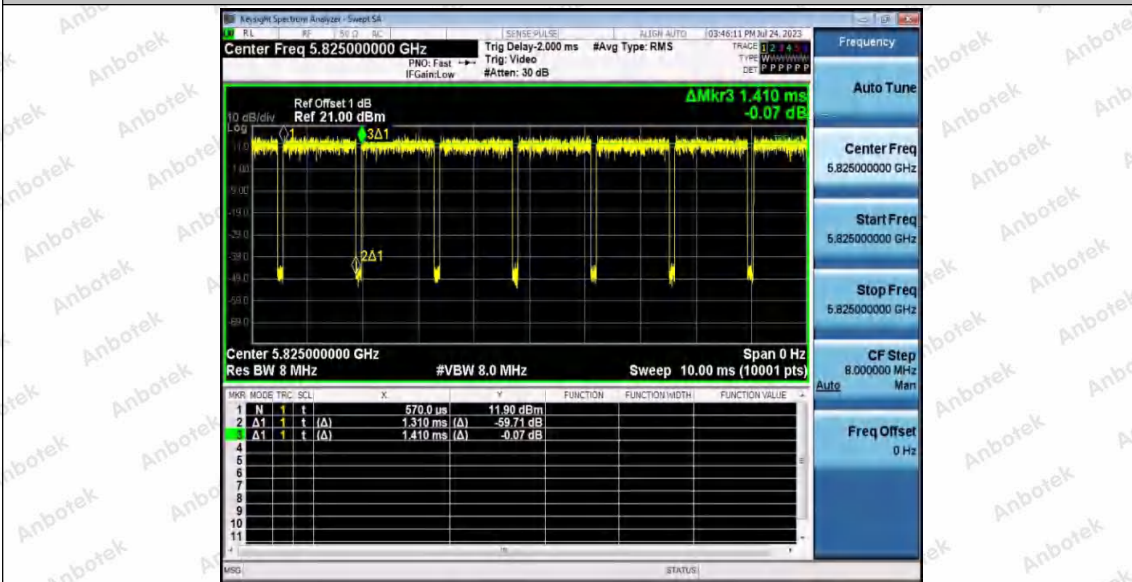

Hotline 400-003-0500  
 www.anbotek.com.cn

11N20SISO\_Ant1\_5825

11N40SISO\_Ant1\_5190