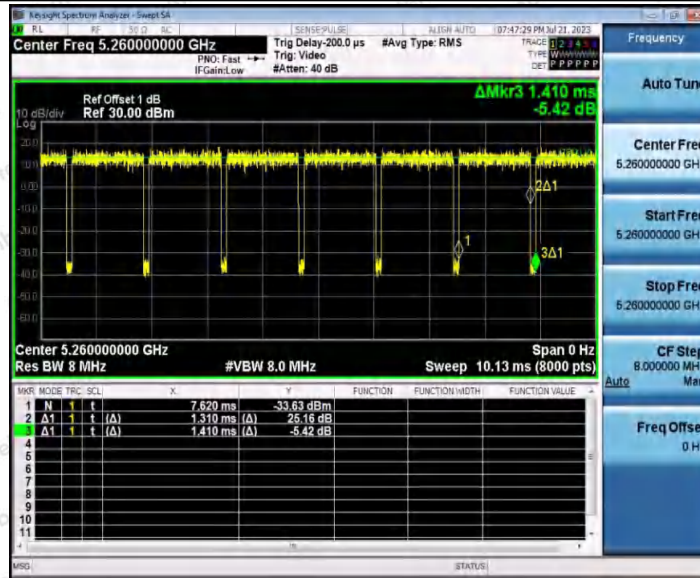

11N20SISO_Ant1_5260