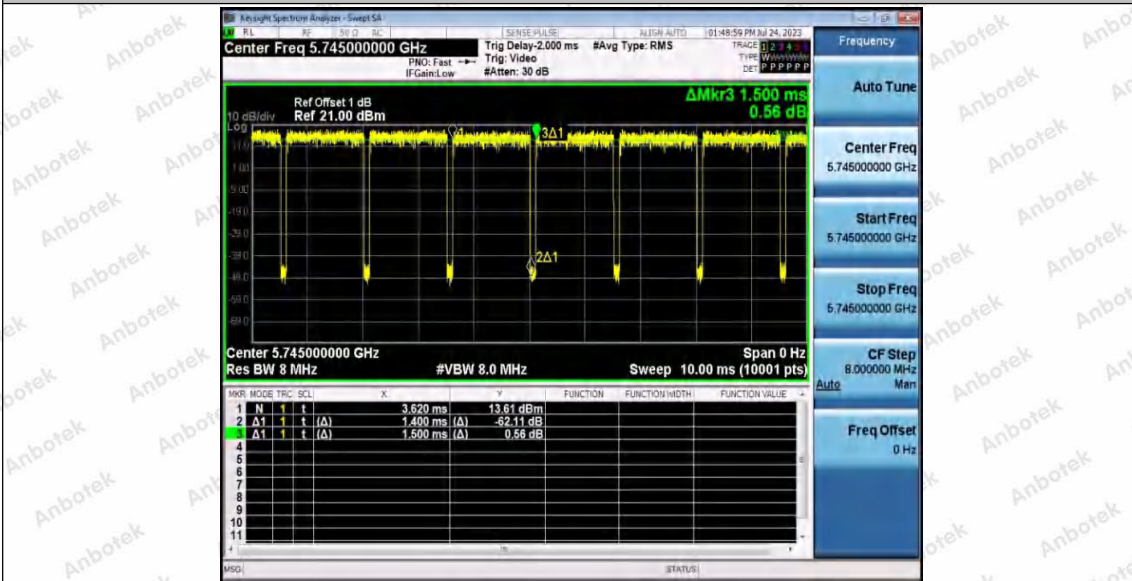

Hotline  
 400-003-0500  
[www.anbotek.com.cn](http://www.anbotek.com.cn)

11A\_Ant1\_5700

11A\_Ant1\_5745