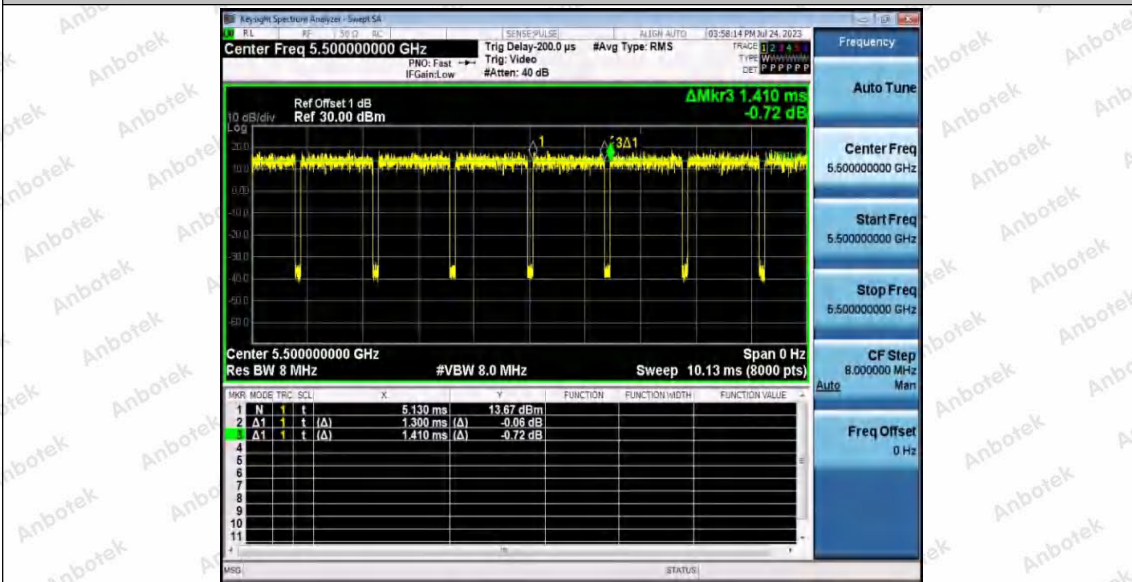

Hotline 400-003-0500  
 www.anbotek.com.cn

11N20SISO\_Ant1\_5500

11N20SISO\_Ant1\_5600