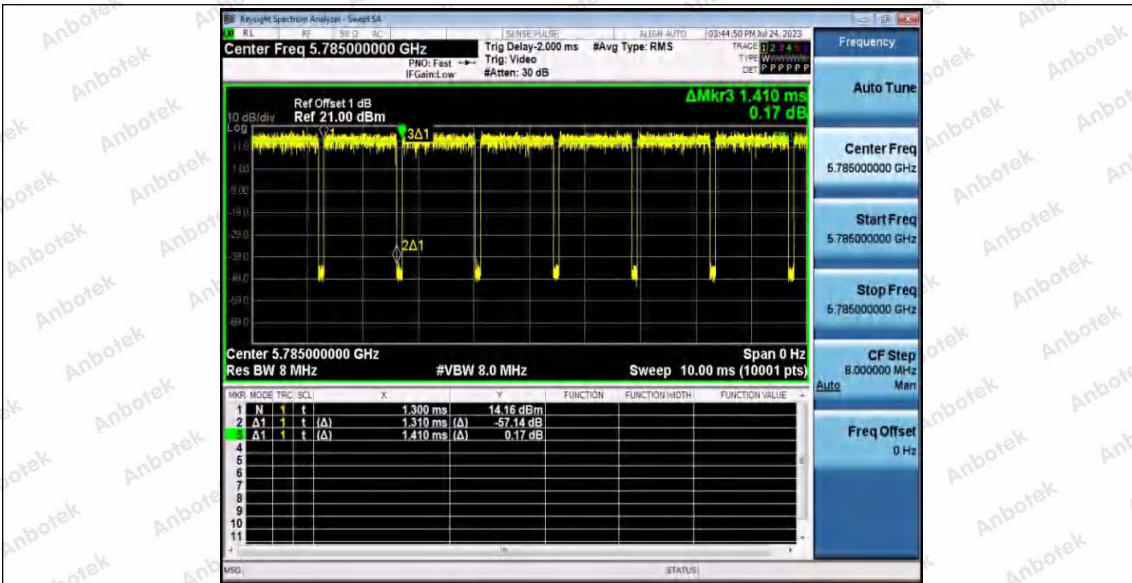

Hotline 400-003-0500  
 www.anbotek.com.cn

11N20SISO\_Ant1\_5825

11N40SISO\_Ant1\_5190