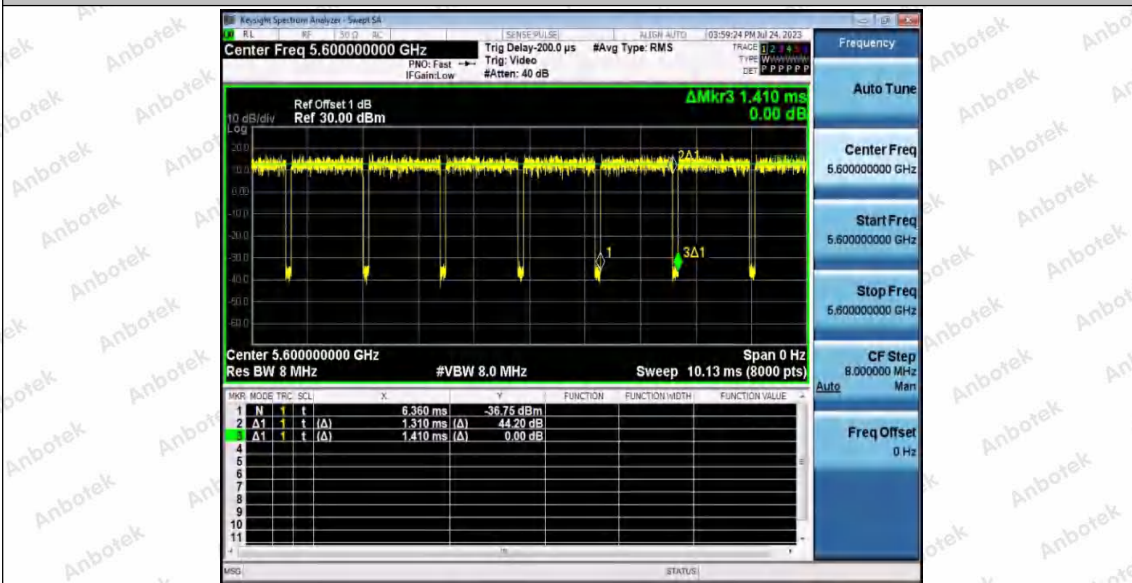

Hotline 400-003-0500  
 www.anbotek.com.cn

11N20SISO\_Ant1\_5500

11N20SISO\_Ant1\_5600