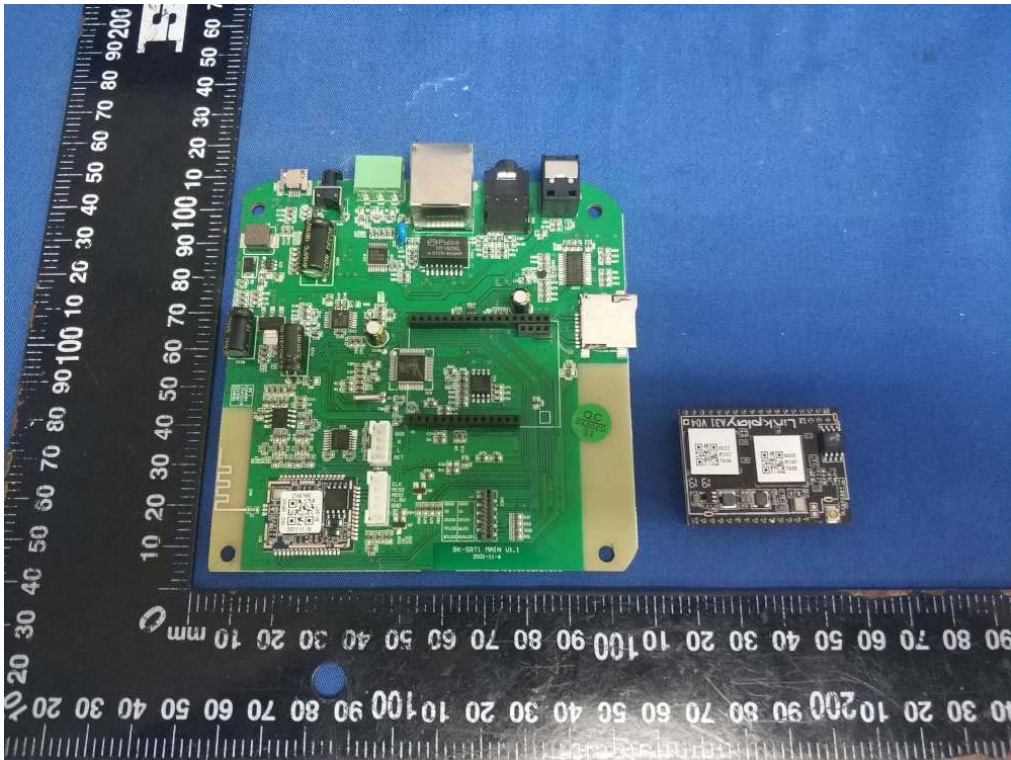

FCC ID: 2A4UH-SRT1

FCC ID: 2A4UH-SRT1

FCC ID: 2A4UH-SRT1

FCC ID: 2A4UH-SRT1

FCC ID: 2A4UH-SRT1

WiFi Antenna

FCC ID: 2A4UH-SRT1