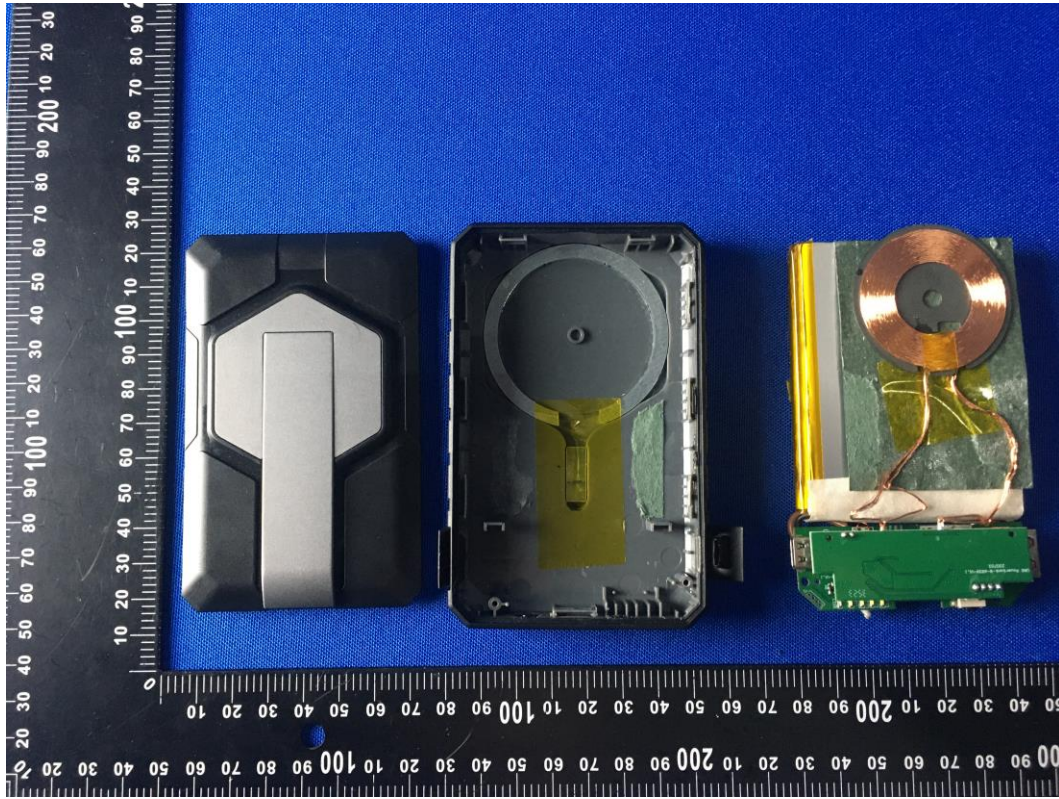

FCC ID: 2A4MY-UAGRPB10

IC: 28204-UAGRPB10

UAG-WPB-01

FCC ID: 2A4MY-UAGRPB10

IC: 28204-UAGRPB10

FCC ID: 2A4MY-UAGRPB10
IC: 28204-UAGRPB10

FCC ID: 2A4MY-UAGRPB10

IC: 28204-UAGRPB10

FCC ID: 2A4MY-UAGRPB10

IC: 28204-UAGRPB10

FCC ID: 2A4MY-UAGRPB10

IC: 28204-UAGRPB10

FCC ID: 2A4MY-UAGRPB10

IC: 28204-UAGRPB10

9B4411114030

FCC ID: 2A4MY-UAGRPB10