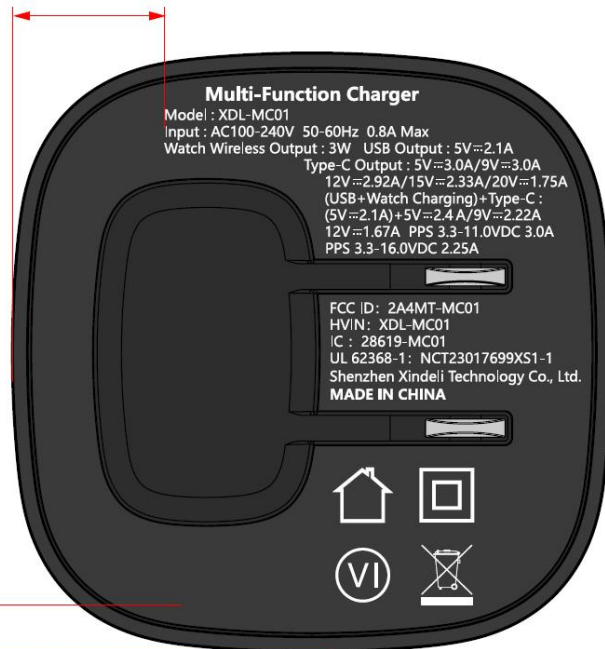

Lable:

12.52mm

3.83mm