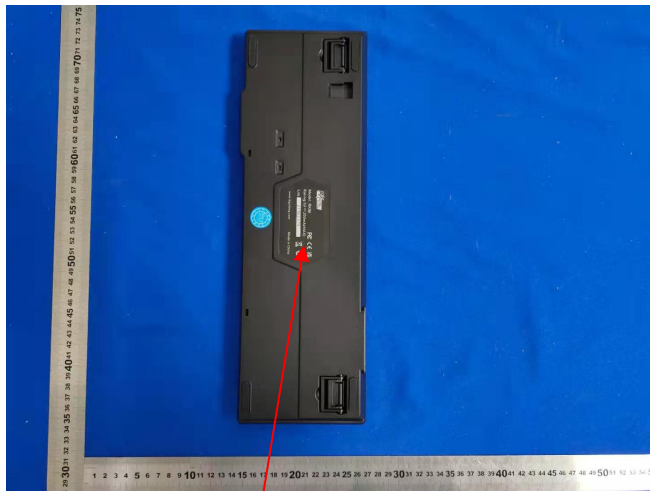

## Label and Label Location

FCC ID:2A4MQ-RK96

L\*W: 10mm\*7mm

Black font on a white label