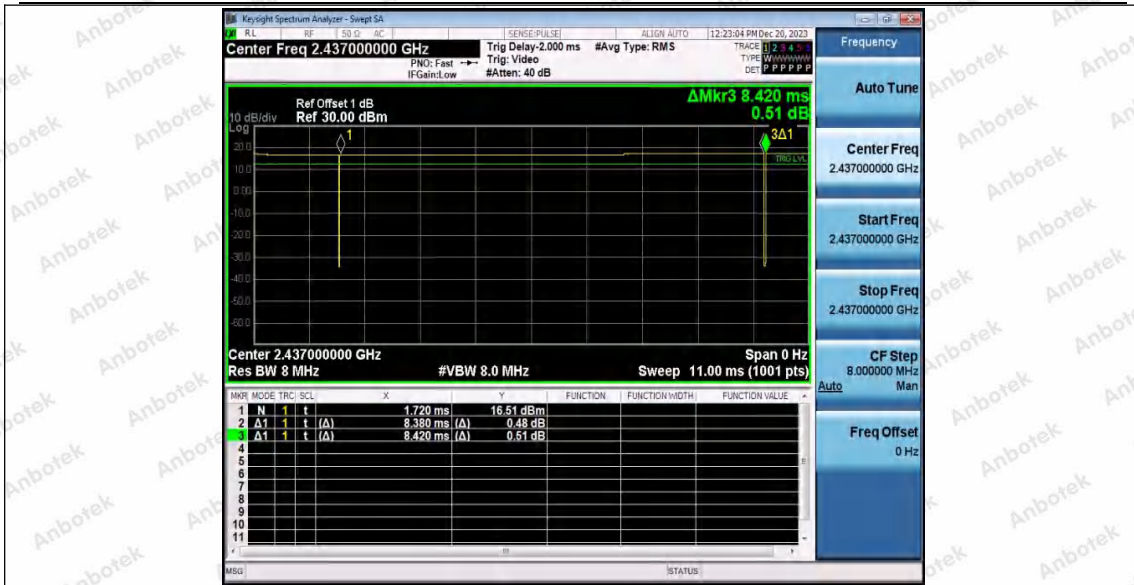

11B_WiFi 1_2437