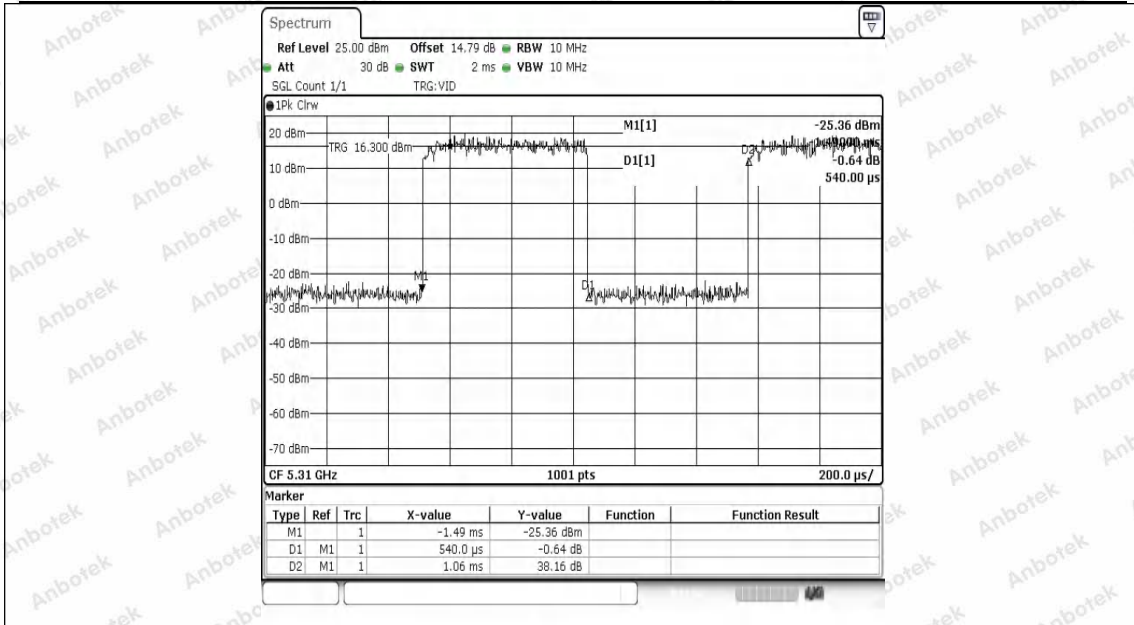

NTVN-11AX40SISO-Ant1-5310