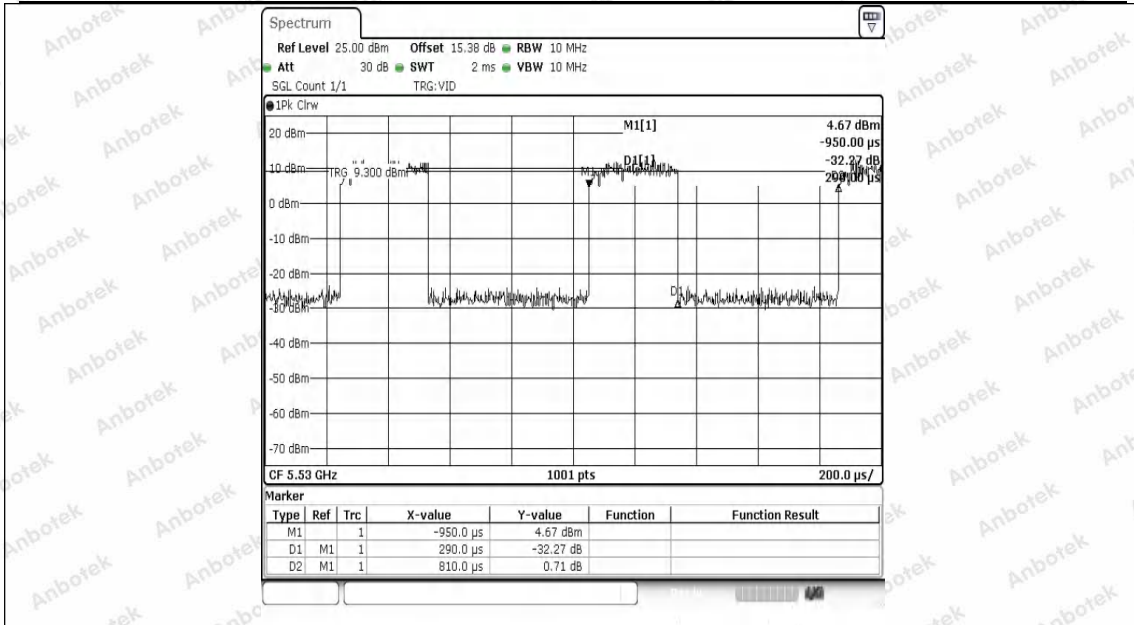

NTNV-11AX80SISO-Ant1-5530