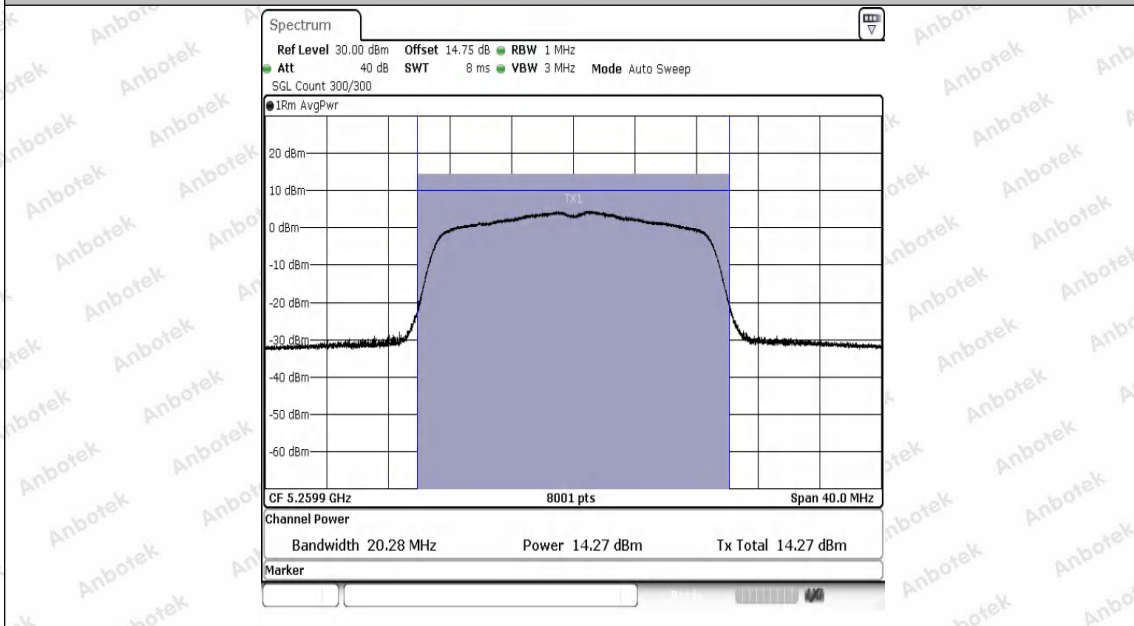

Hotline 400-003-0500
 www.anbotek.com.cn

11A-Ant1-5785-PASS

11A-Ant1-5825-PASS

11N20SISO-Ant1-5180-PASS

11N20SISO-Ant1-5200-PASS

11N20SISO-Ant1-5240-PASS

11N20SISO-Ant1-5260-PASS

11N20SISO-Ant1-5280-PASS