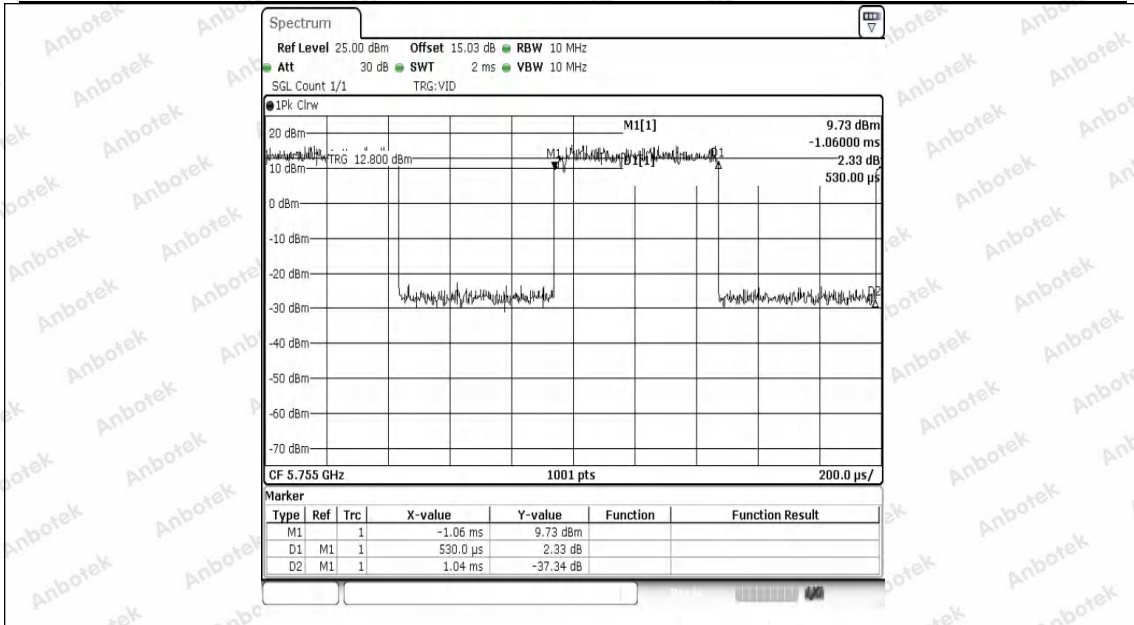

Hotline
 400-003-0500
www.anbotek.com.cn

NTVN-11AX40SISO-Ant1-5310

NTVN-11AX40SISO-Ant1-5510

NTNV-11AX40SISO-Ant1-5550

NTNV-11AX40SISO-Ant1-5670

NTNV-11AX40SISO-Ant1-5755

NTNV-11AX40SISO-Ant1-5795

NTNV-11AX80SISO-Ant1-5210