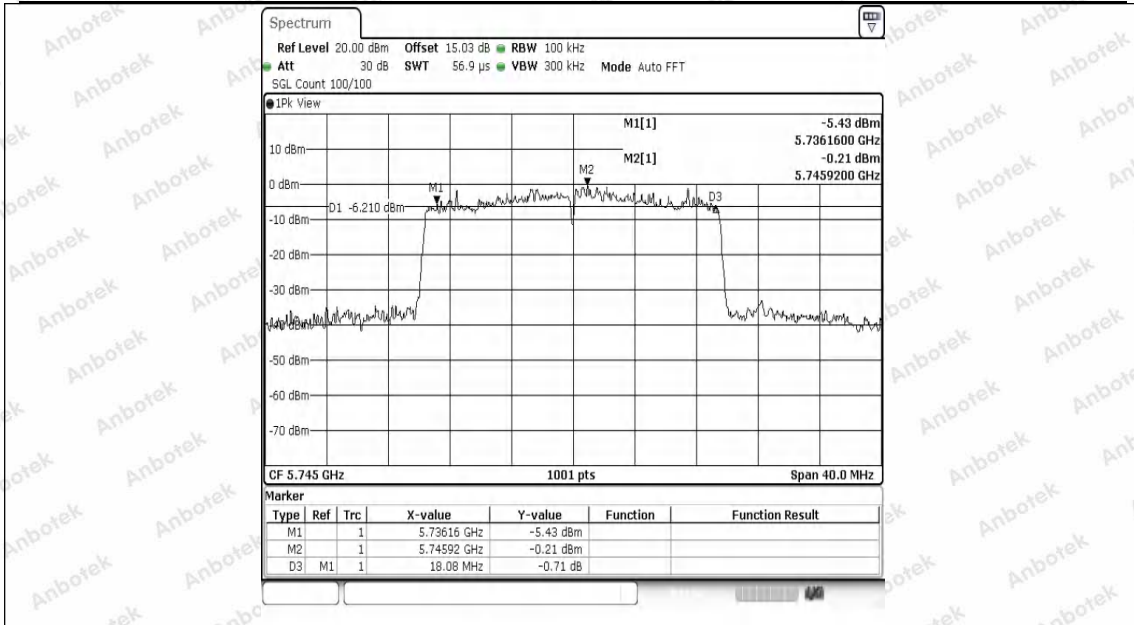

11AX20SISO-Ant1-5745-PASS