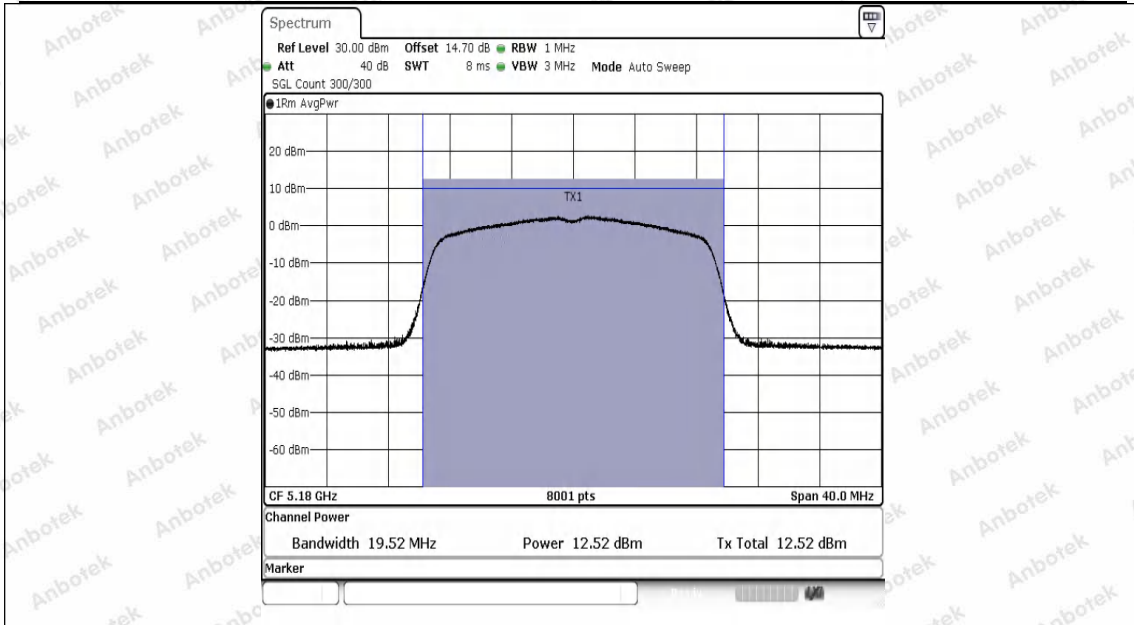

Hotline 400-003-0500
 www.anbotek.com.cn

11A-Ant1-5785-PASS

11A-Ant1-5825-PASS

11N20SISO-Ant1-5180-PASS

11N20SISO-Ant1-5200-PASS

11N20SISO-Ant1-5240-PASS

11N20SISO-Ant1-5260-PASS

11N20SISO-Ant1-5280-PASS