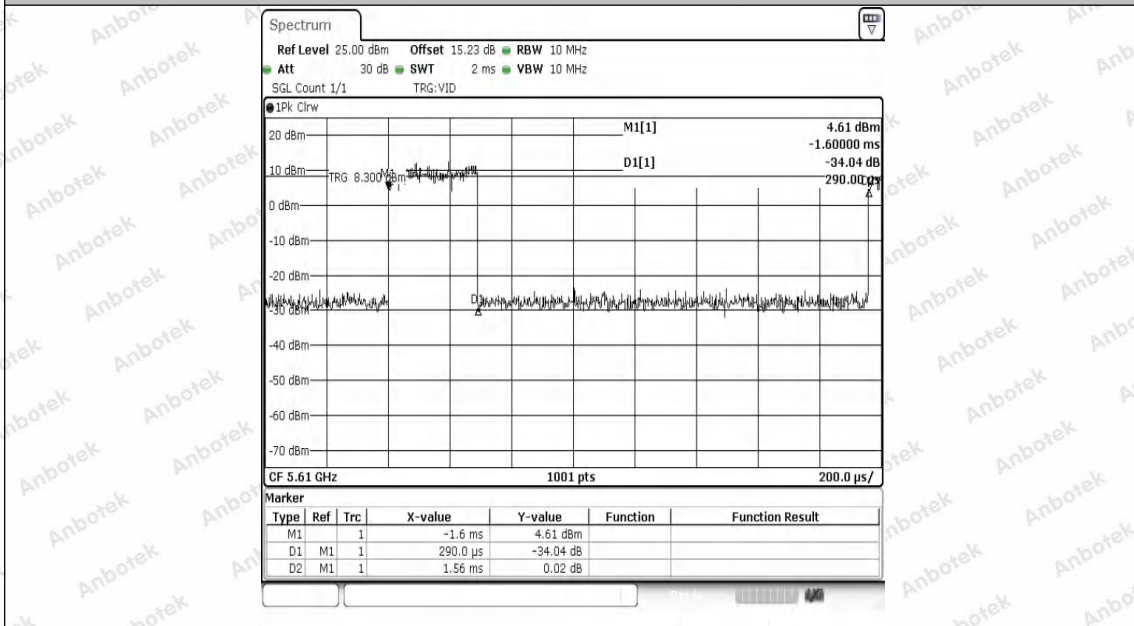

NTNV-11AX80SISO-Ant1-5610