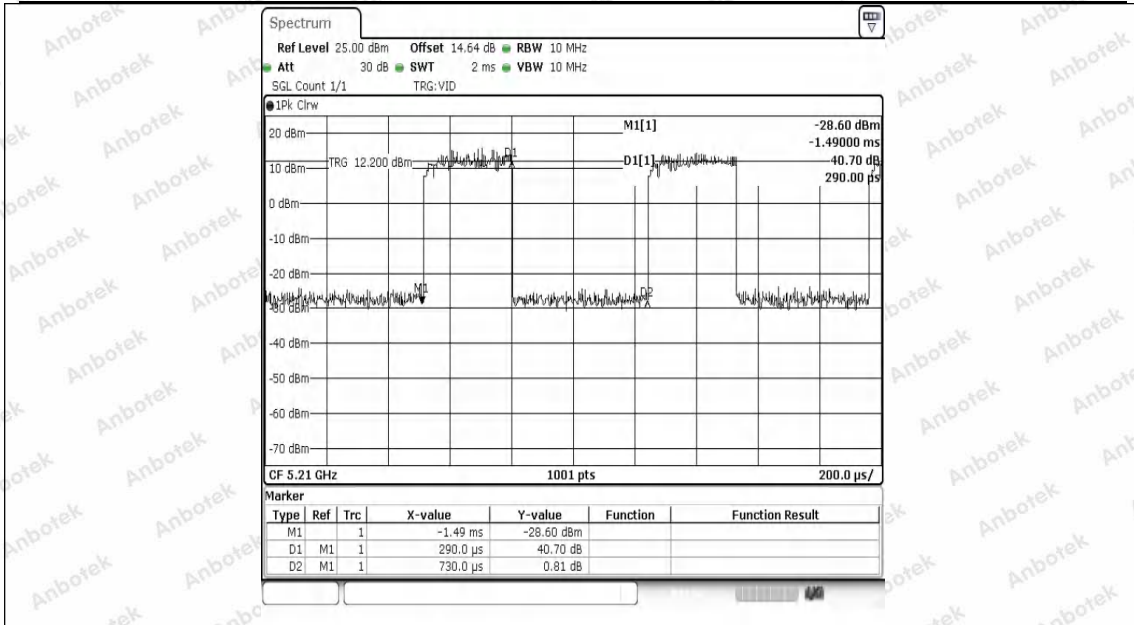

Hotline
 400-003-0500
www.anbotek.com.cn

NTVN-11AX40SISO-Ant1-5310

NTVN-11AX40SISO-Ant1-5510

NTNV-11AX40SISO-Ant1-5550

NTNV-11AX40SISO-Ant1-5670

NTNV-11AX40SISO-Ant1-5755

NTNV-11AX40SISO-Ant1-5795

NTNV-11AX80SISO-Ant1-5210