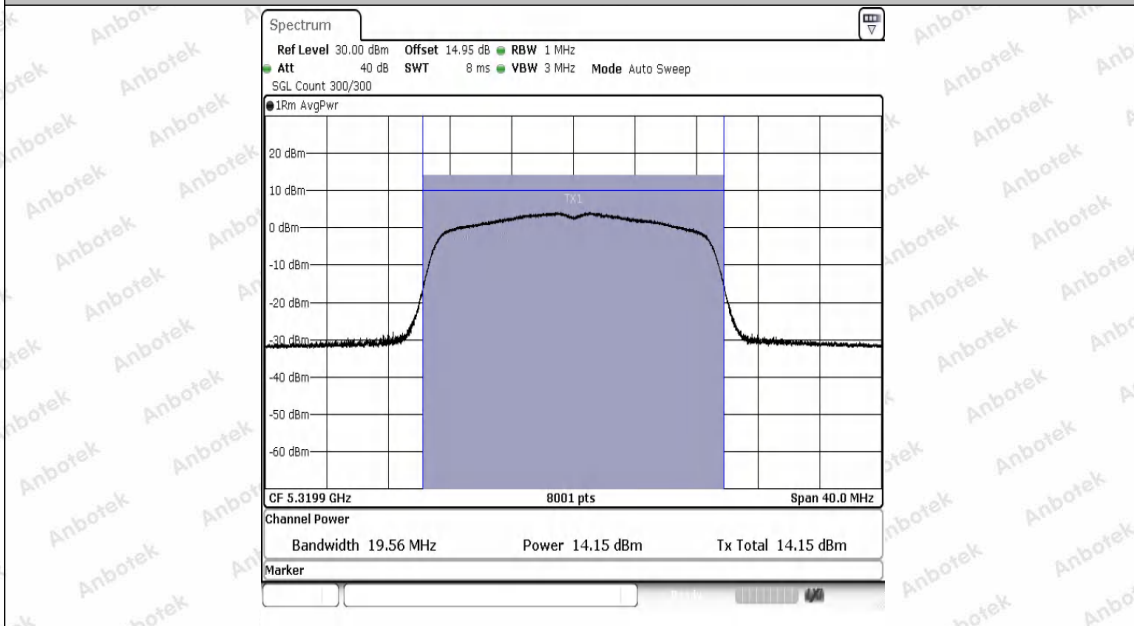

Hotline 400-003-0500
 www.anbotek.com.cn

11A-Ant1-5785-PASS

11A-Ant1-5825-PASS

11N20SISO-Ant1-5180-PASS

11N20SISO-Ant1-5200-PASS

11N20SISO-Ant1-5240-PASS

11N20SISO-Ant1-5260-PASS

11N20SISO-Ant1-5280-PASS