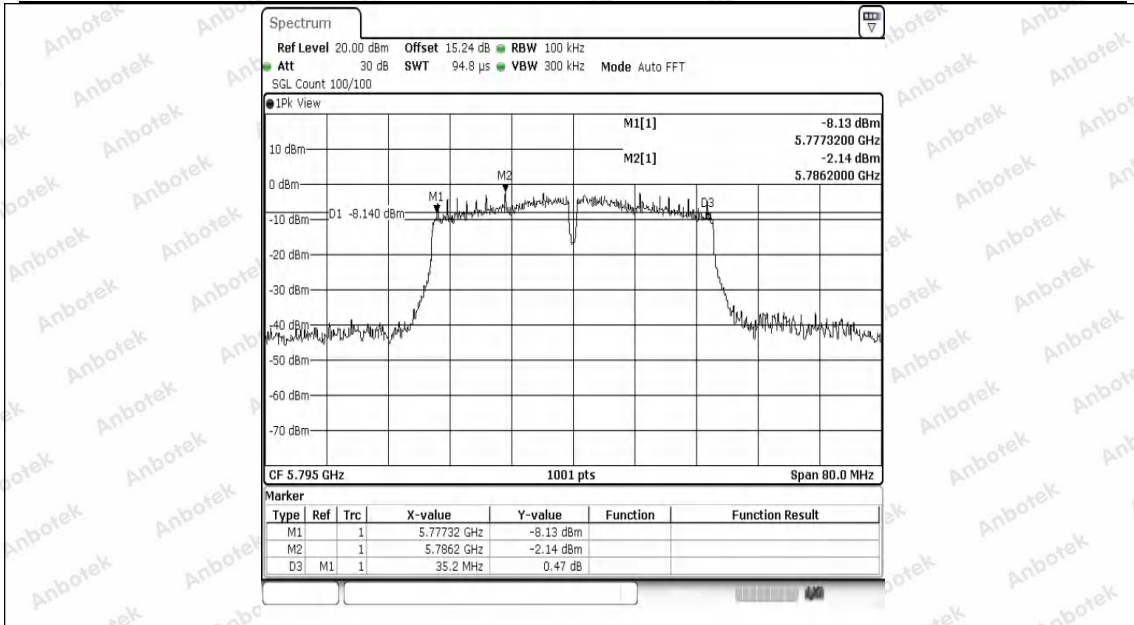

11AC40SISO-Ant1-5795-PASS