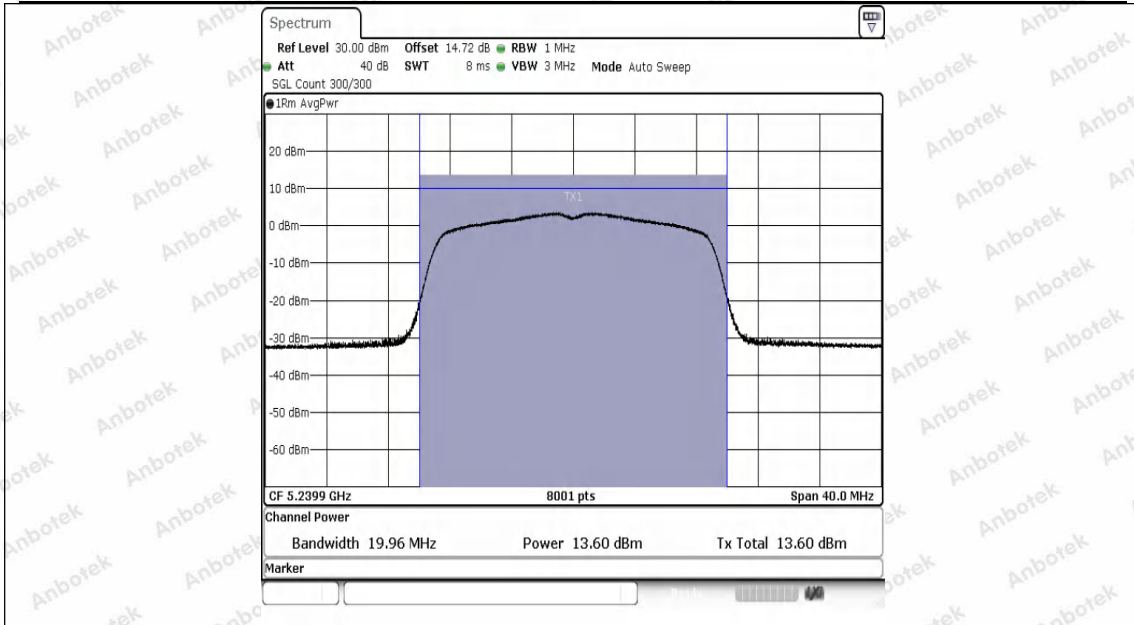

Hotline 400-003-0500
 www.anbotek.com.cn

11A-Ant1-5785-PASS

11A-Ant1-5825-PASS

11N20SISO-Ant1-5180-PASS

11N20SISO-Ant1-5200-PASS

11N20SISO-Ant1-5240-PASS

11N20SISO-Ant1-5260-PASS

11N20SISO-Ant1-5280-PASS