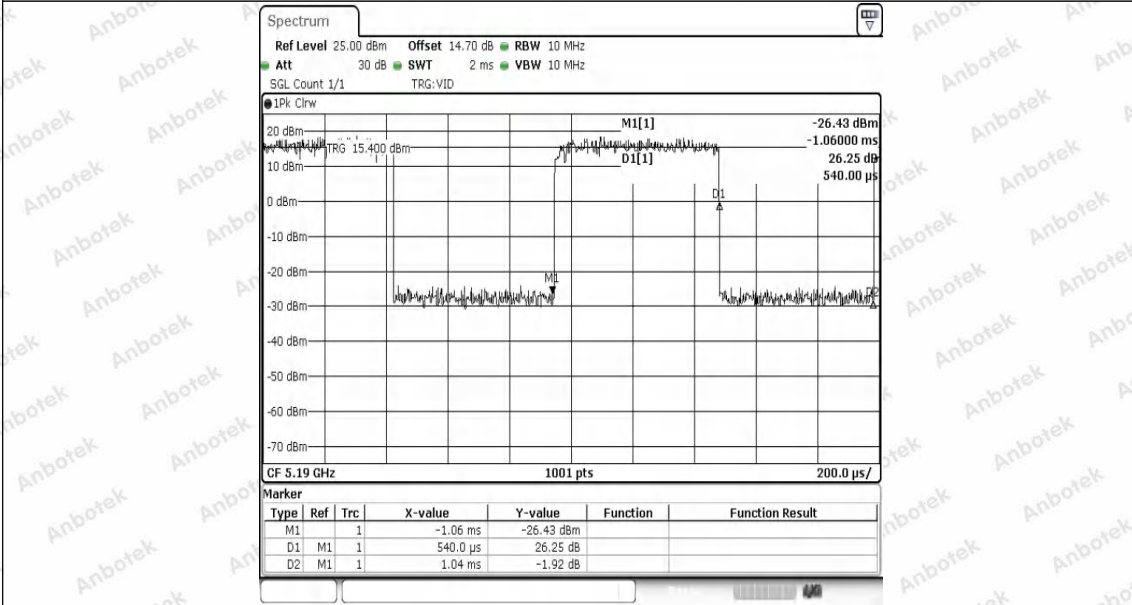

Hotline
 400-003-0500
www.anbotek.com.cn

NTNV-11AX20SISO-Ant1-5745

NTNV-11AX20SISO-Ant1-5785

NTNV-11AX20SISO-Ant1-5825

NTNV-11AX40SISO-Ant1-5190

NTNV-11AX40SISO-Ant1-5230

NTNV-11AX40SISO-Ant1-5270

Shenzhen Anbotek Compliance Laboratory Limited