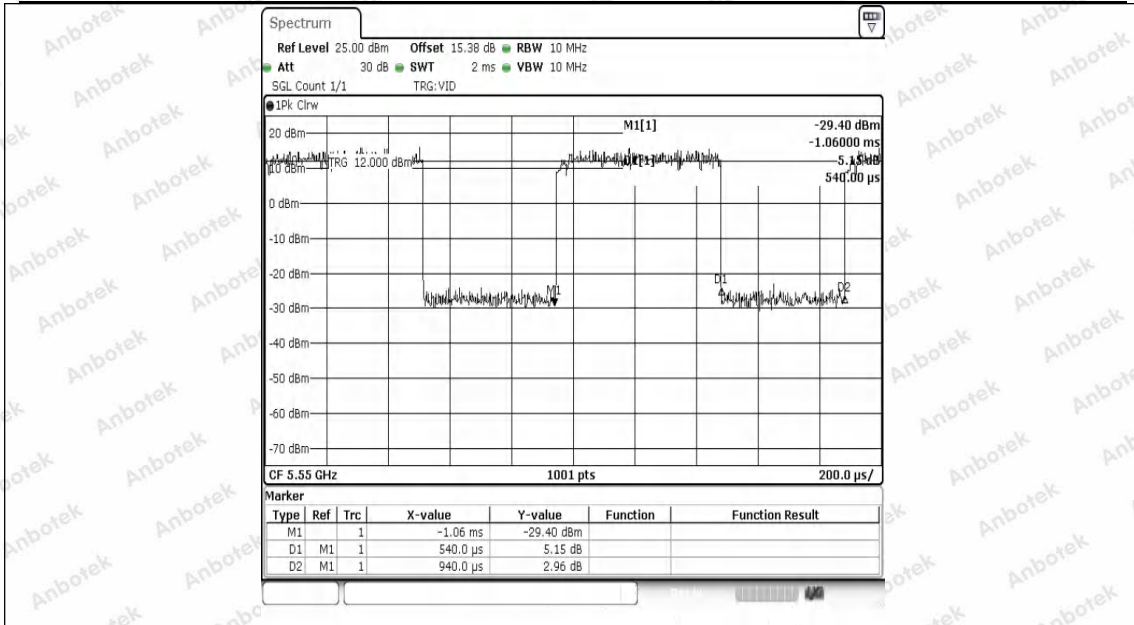

Hotline
 400-003-0500
www.anbotek.com.cn

NTVN-11AX40SISO-Ant1-5310

NTVN-11AX40SISO-Ant1-5510

NTNV-11AX40SISO-Ant1-5550

NTNV-11AX40SISO-Ant1-5670

NTNV-11AX40SISO-Ant1-5755

NTNV-11AX40SISO-Ant1-5795

NTNV-11AX80SISO-Ant1-5210