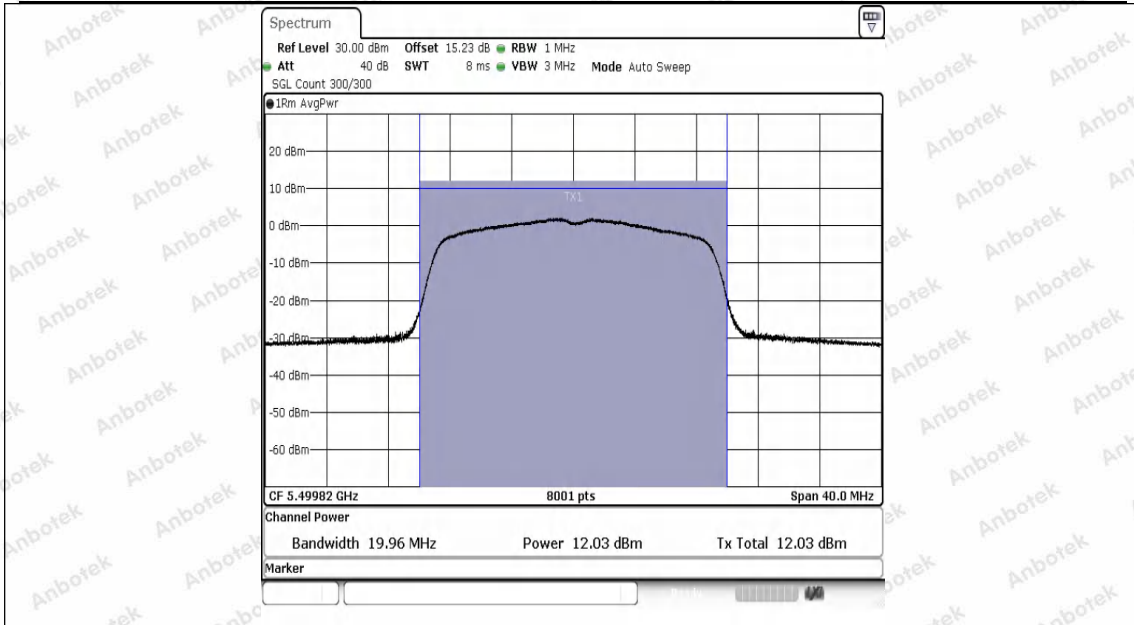

11N20SISO-Ant1-5500-PASS