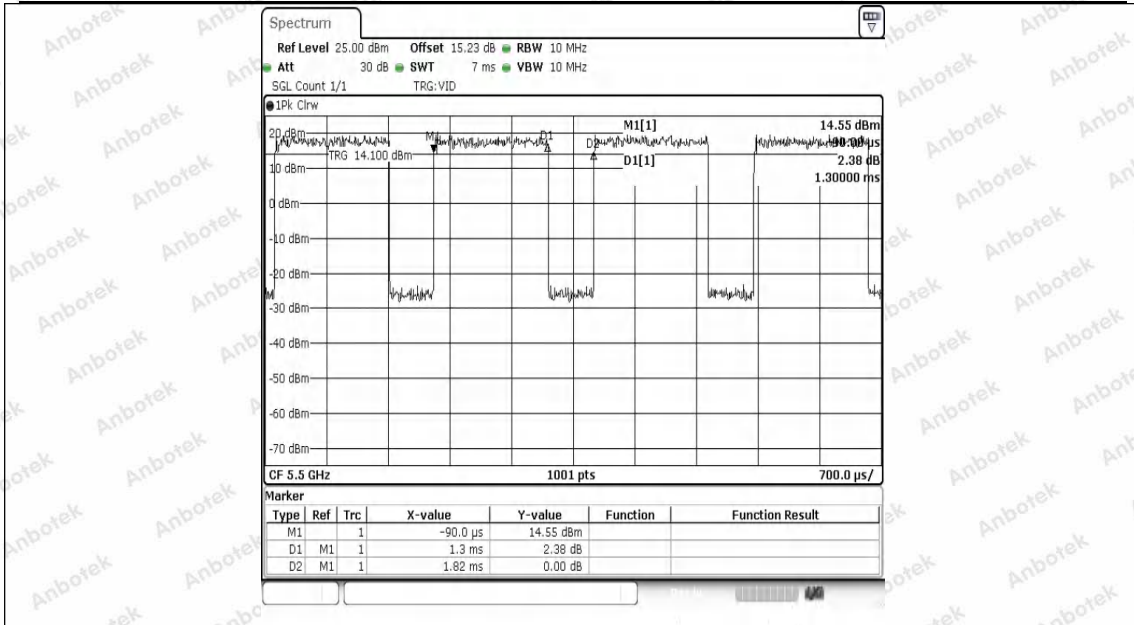

NITNV-11N20SISO-Ant1-5500