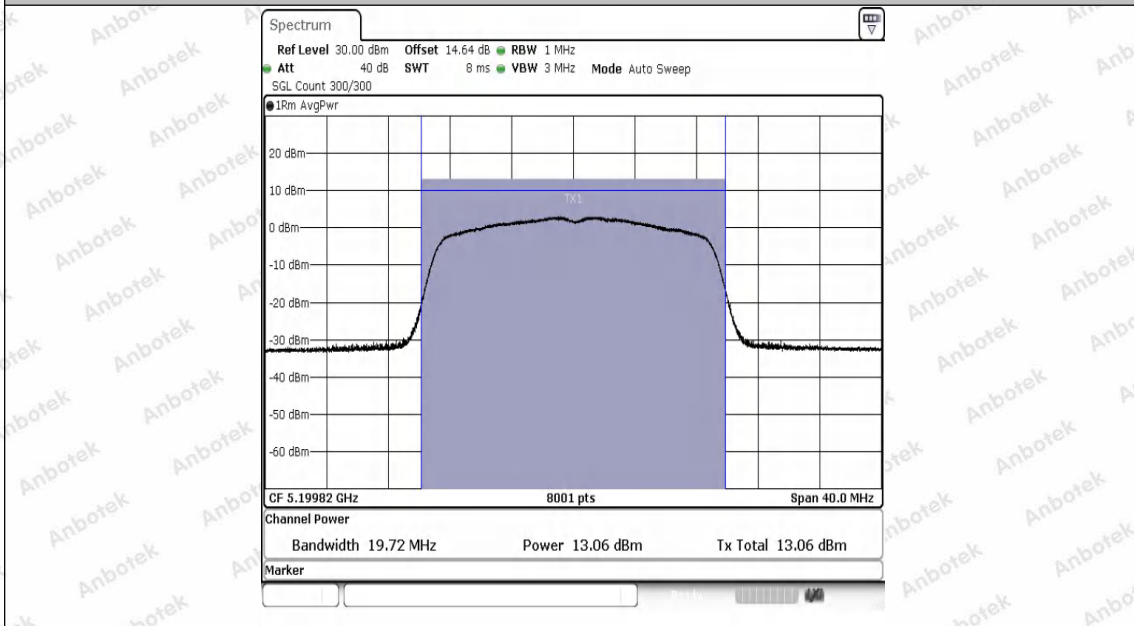

Hotline 400-003-0500
 www.anbotek.com.cn

11A-Ant1-5785-PASS

11A-Ant1-5825-PASS

11N20SISO-Ant1-5180-PASS

11N20SISO-Ant1-5200-PASS

11N20SISO-Ant1-5240-PASS

11N20SISO-Ant1-5260-PASS

11N20SISO-Ant1-5280-PASS