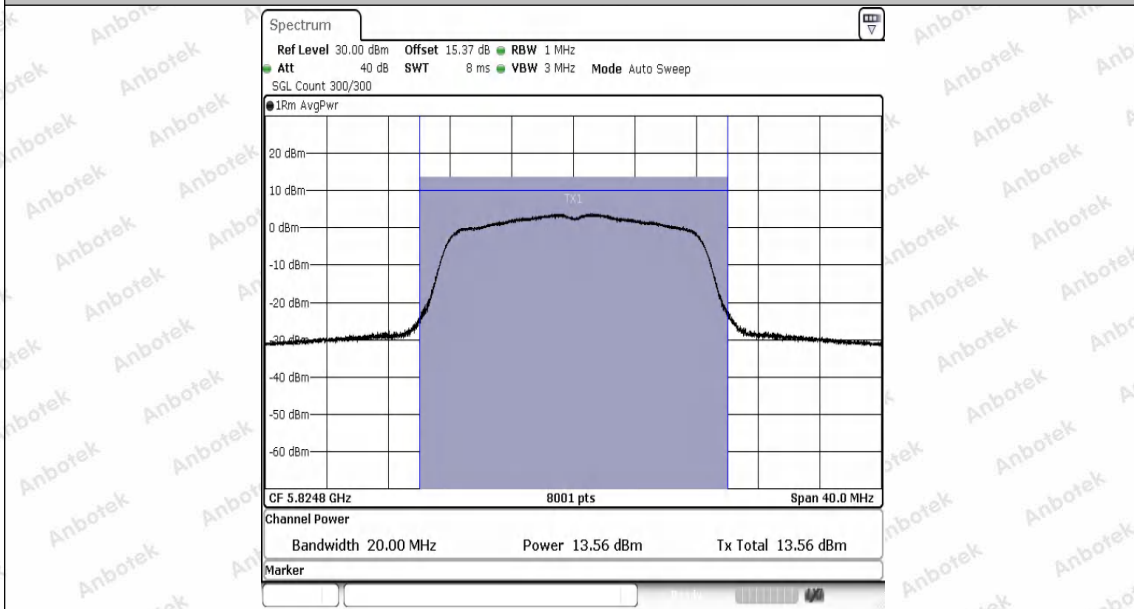

Hotline 400-003-0500
 www.anbotek.com.cn

11A-Ant1-5785-PASS

11A-Ant1-5825-PASS

11N20SISO-Ant1-5180-PASS

11N20SISO-Ant1-5200-PASS

11N20SISO-Ant1-5240-PASS

11N20SISO-Ant1-5260-PASS

11N20SISO-Ant1-5280-PASS