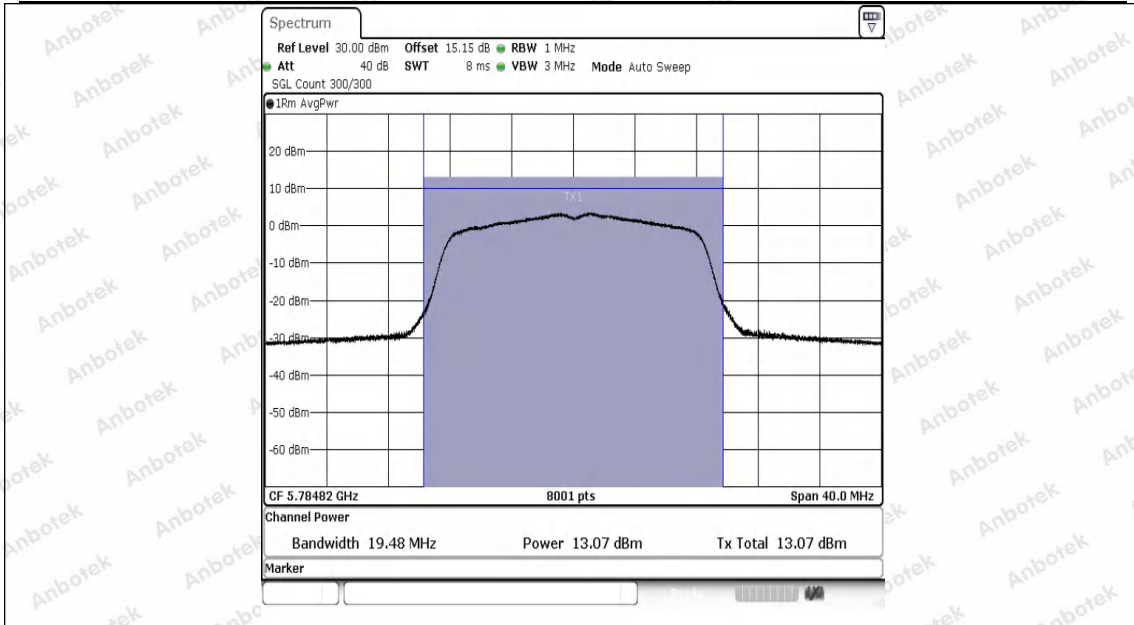

Hotline 400-003-0500
 www.anbotek.com.cn

11A-Ant1-5785-PASS

11A-Ant1-5825-PASS

11N20SISO-Ant1-5180-PASS

11N20SISO-Ant1-5200-PASS

11N20SISO-Ant1-5240-PASS

11N20SISO-Ant1-5260-PASS

11N20SISO-Ant1-5280-PASS