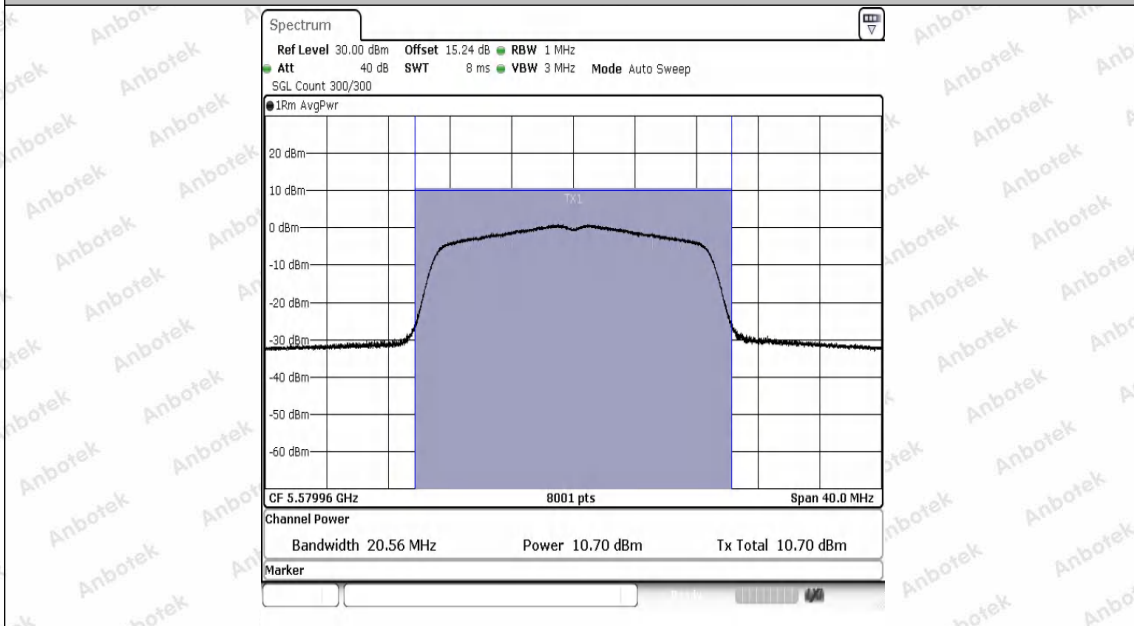

11N20SISO-Ant1-5580-PASS