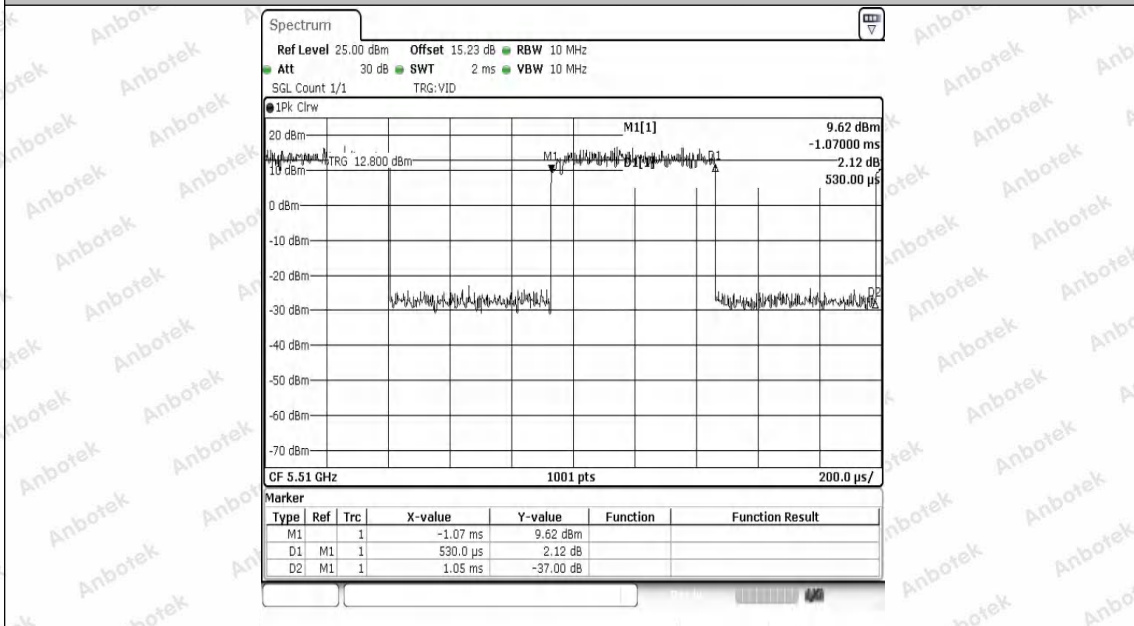

NTVN-11AX40SISO-Ant1-5510