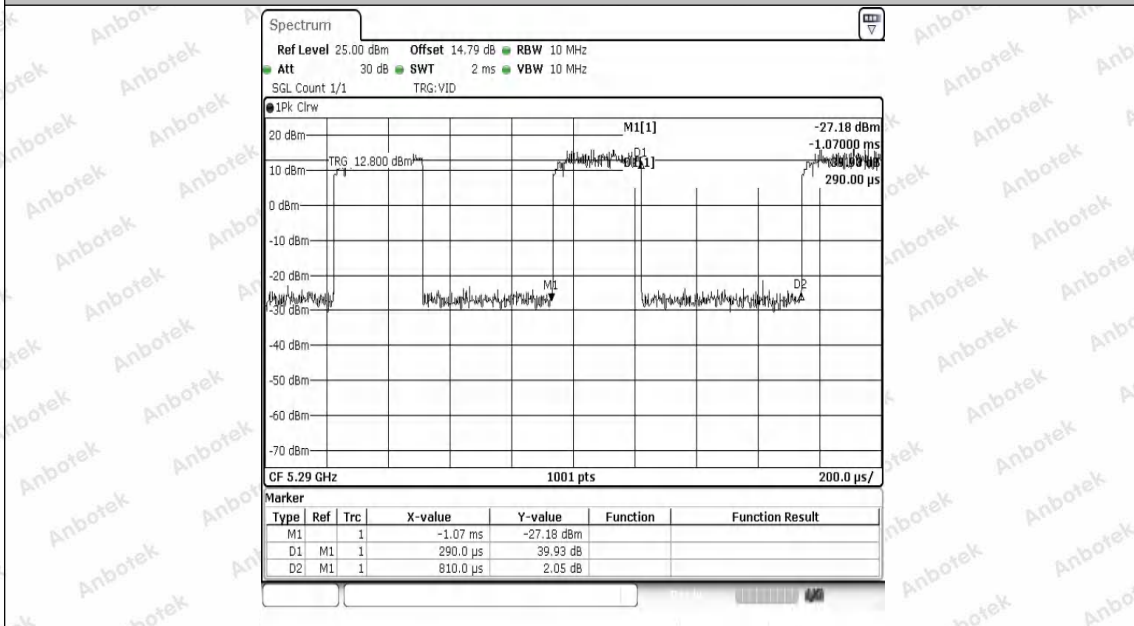

Hotline
 400-003-0500
www.anbotek.com.cn

NTVN-11AX40SISO-Ant1-5310

NTVN-11AX40SISO-Ant1-5510

NTNV-11AX40SISO-Ant1-5550

NTNV-11AX40SISO-Ant1-5670

NTNV-11AX40SISO-Ant1-5755

NTNV-11AX40SISO-Ant1-5795

NTNV-11AX80SISO-Ant1-5210