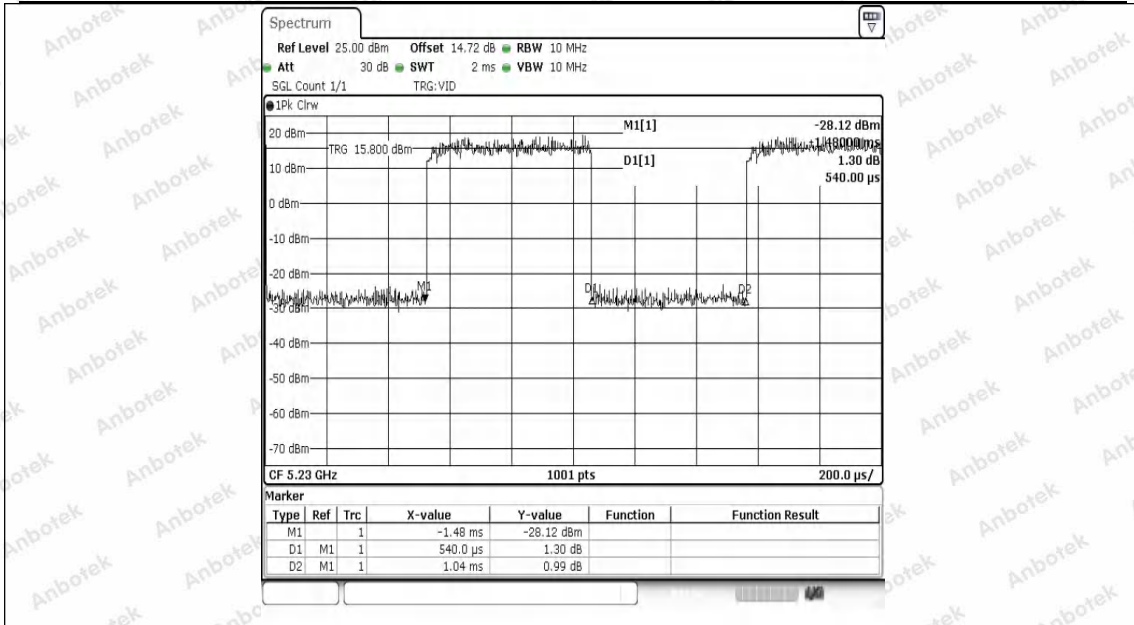

Hotline
 400-003-0500
www.anbotek.com.cn

NTNV-11AX20SISO-Ant1-5745

NTNV-11AX20SISO-Ant1-5785

NTNV-11AX20SISO-Ant1-5825

NTNV-11AX40SISO-Ant1-5190

NTNV-11AX40SISO-Ant1-5230

NTNV-11AX40SISO-Ant1-5270

Shenzhen Anbotek Compliance Laboratory Limited