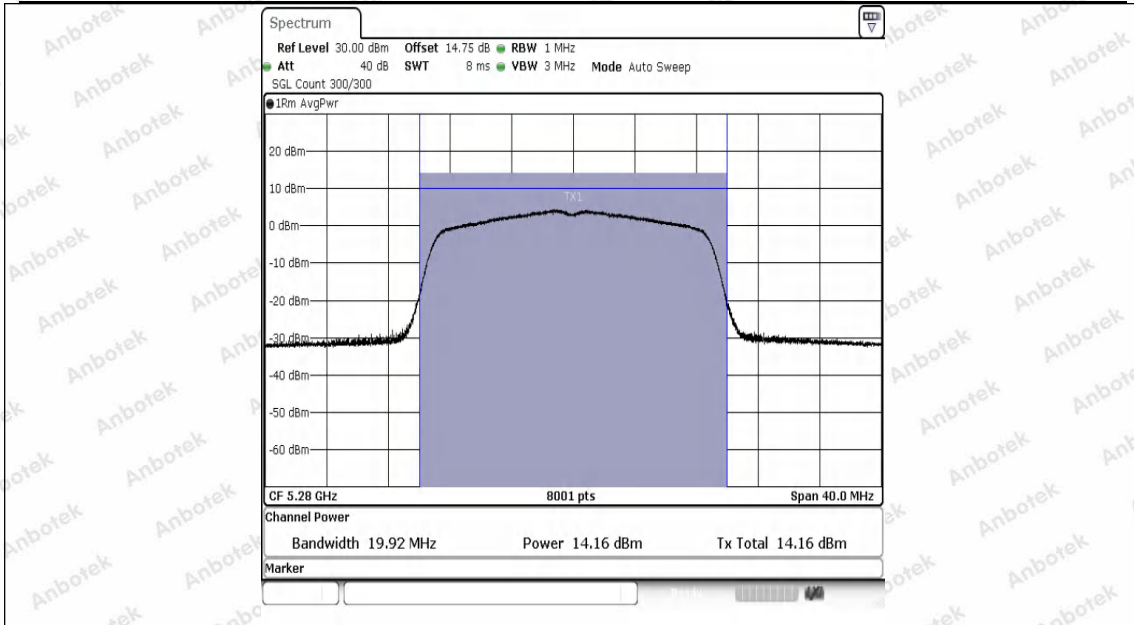

Hotline 400-003-0500
 www.anbotek.com.cn

11A-Ant1-5785-PASS

11A-Ant1-5825-PASS

11N20SISO-Ant1-5180-PASS

11N20SISO-Ant1-5200-PASS

11N20SISO-Ant1-5240-PASS

11N20SISO-Ant1-5260-PASS

11N20SISO-Ant1-5280-PASS