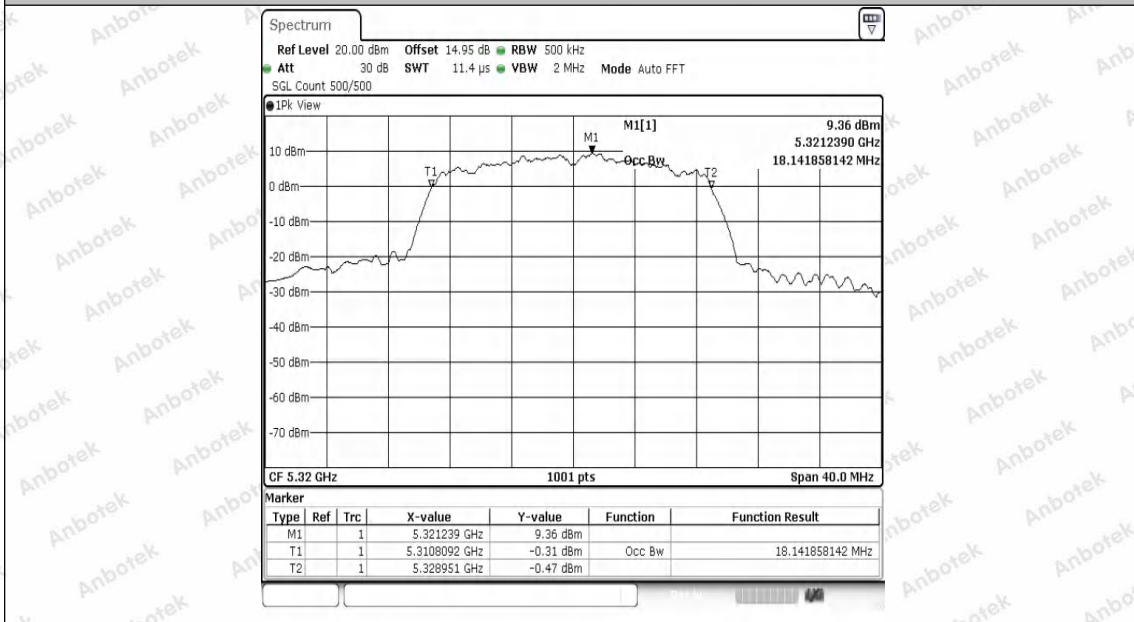

Hotline  
 400-003-0500  
 www.anbotek.com.cn

11N20SISO-Ant1-5280

11N20SISO-Ant1-5320