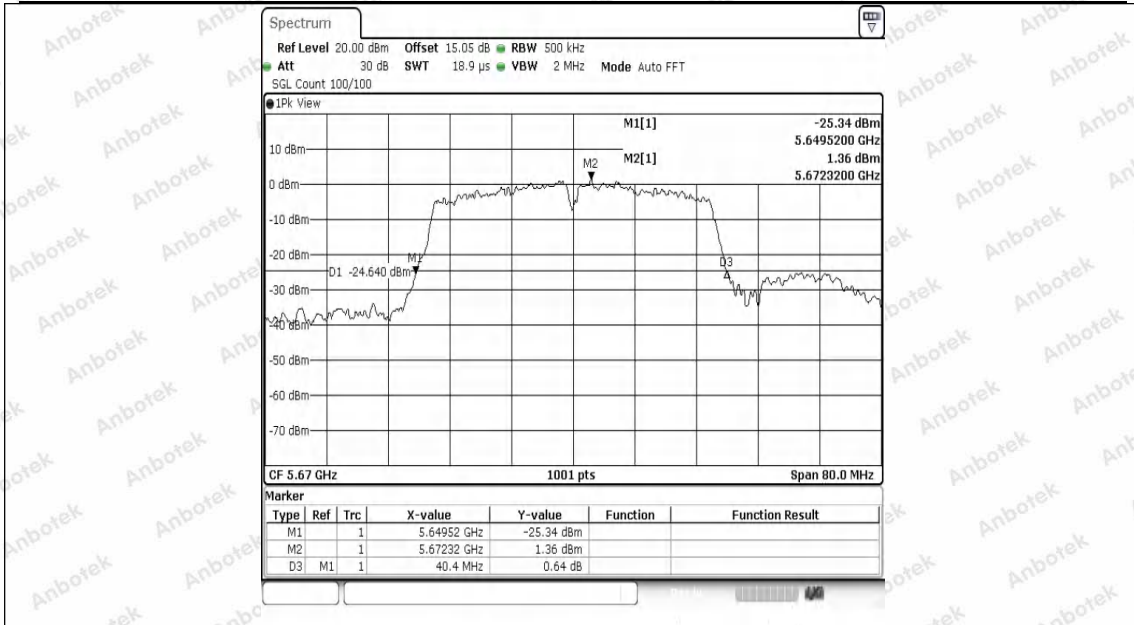

11N40SISO-Ant1-5670