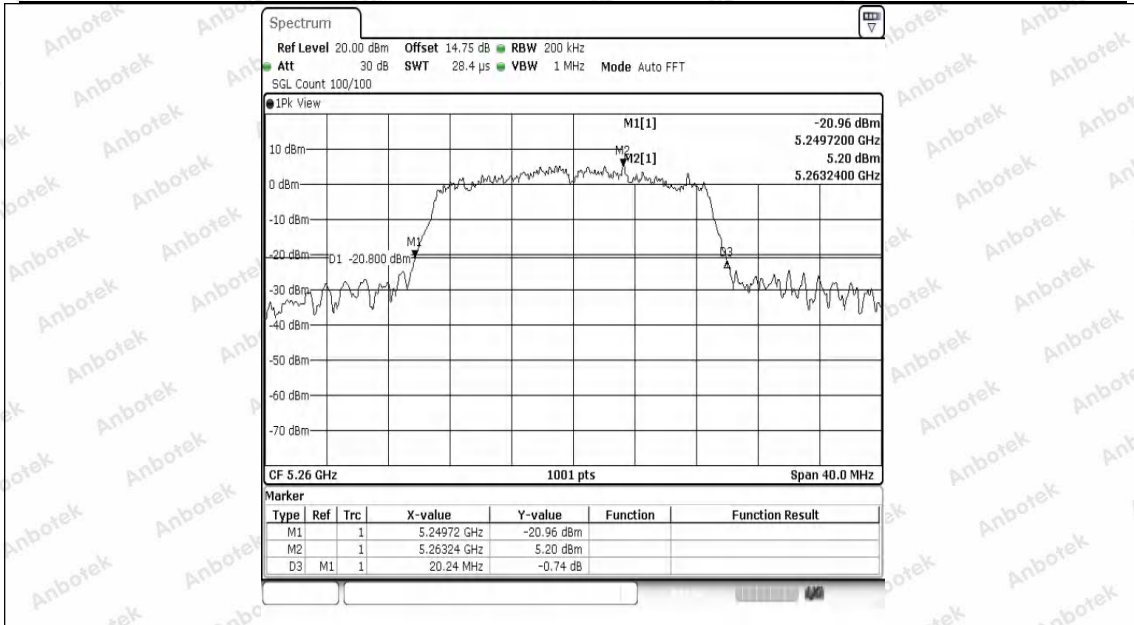

11AC20SISO-Ant1-5260