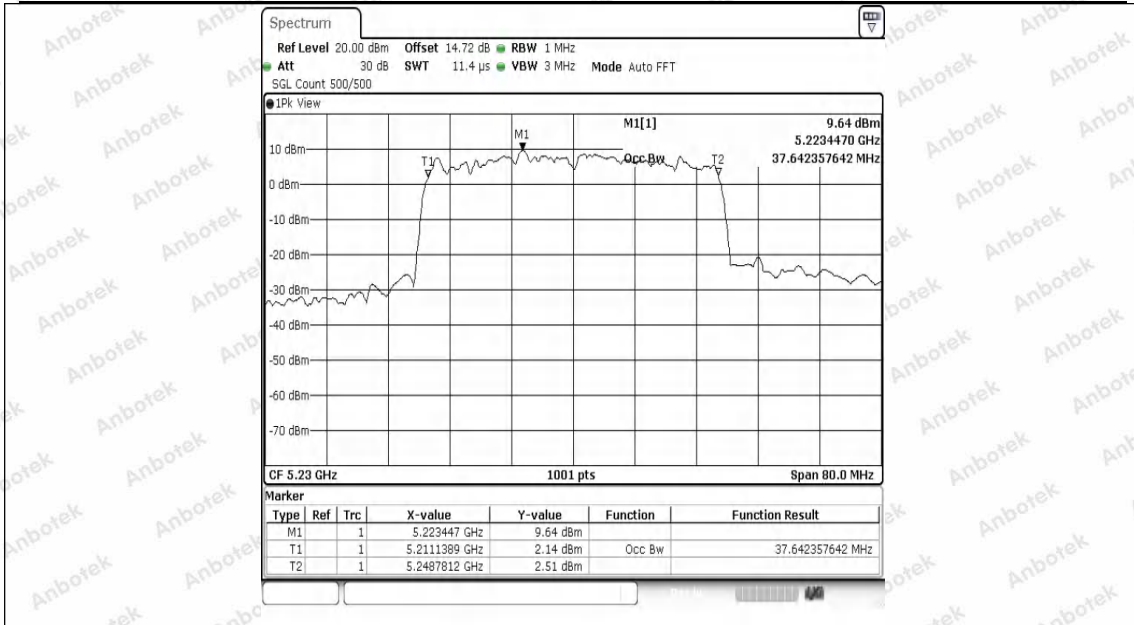

11AX40SISO-Ant1-5230