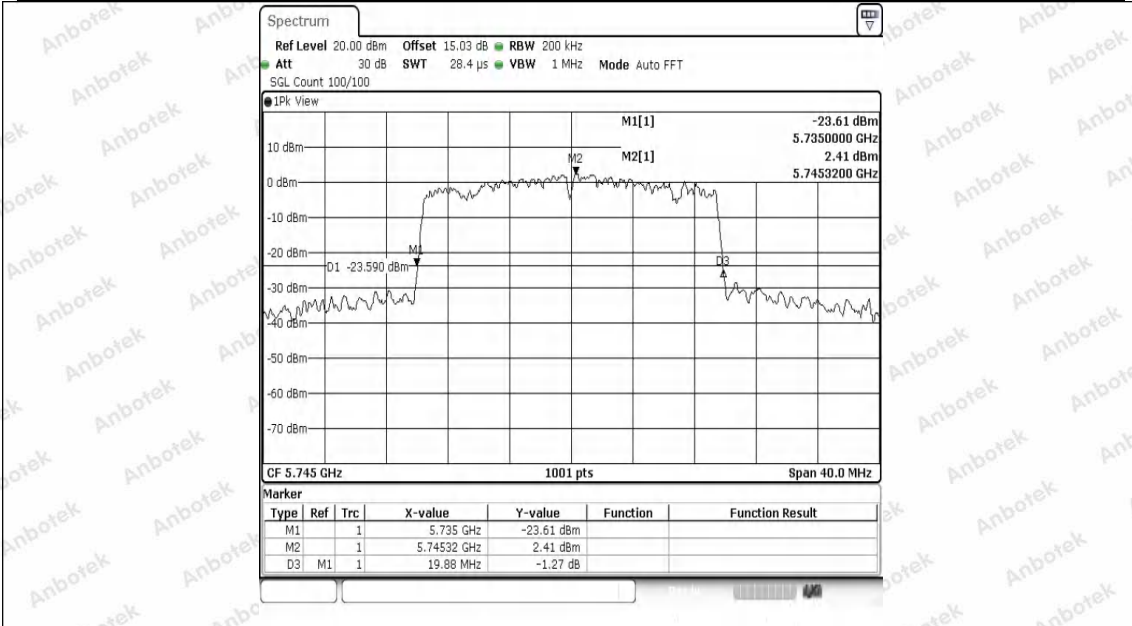

11AX20SISO-Ant1-5745