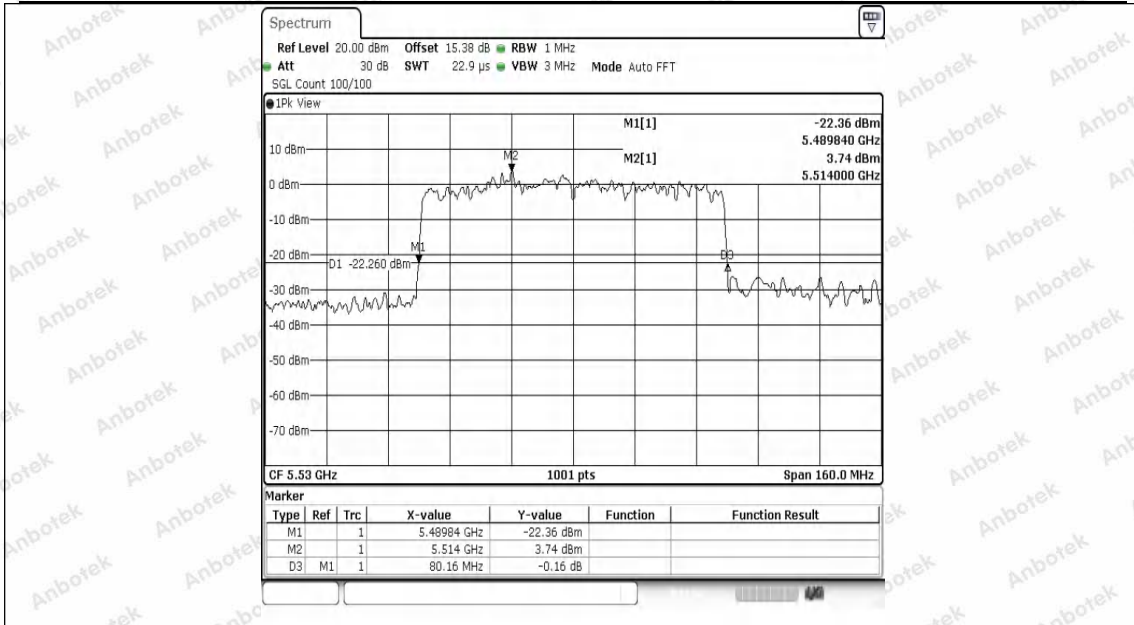

11AX80SISO-Ant1-5530