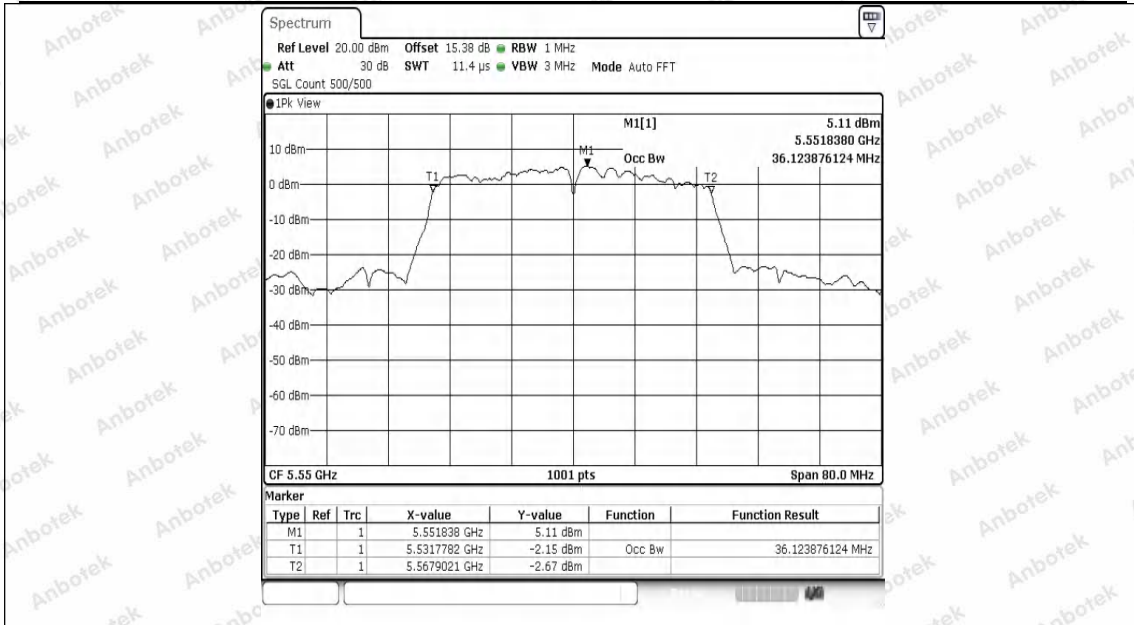

11AC40SISO-Ant1-5550