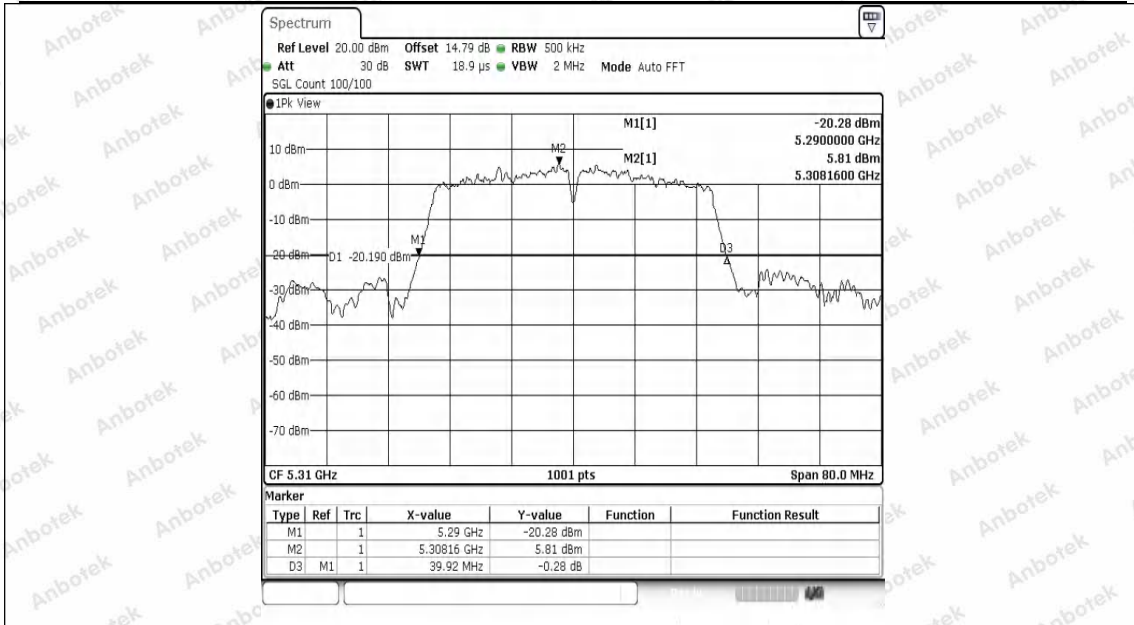

11AC40SISO-Ant1-5310