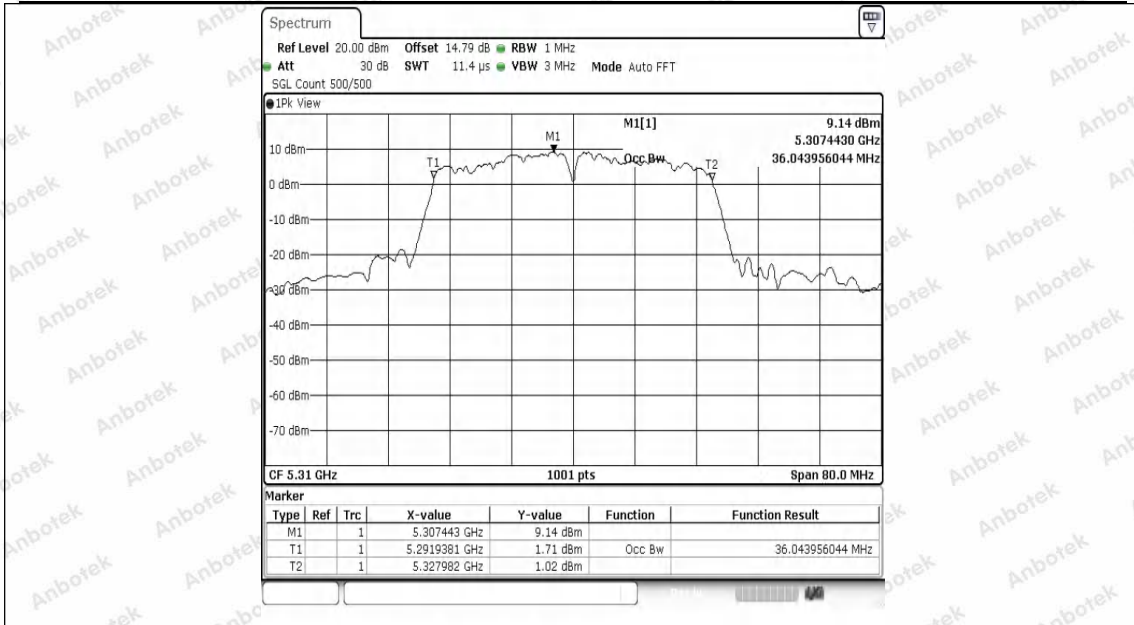

11AC40SISO-Ant1-5310