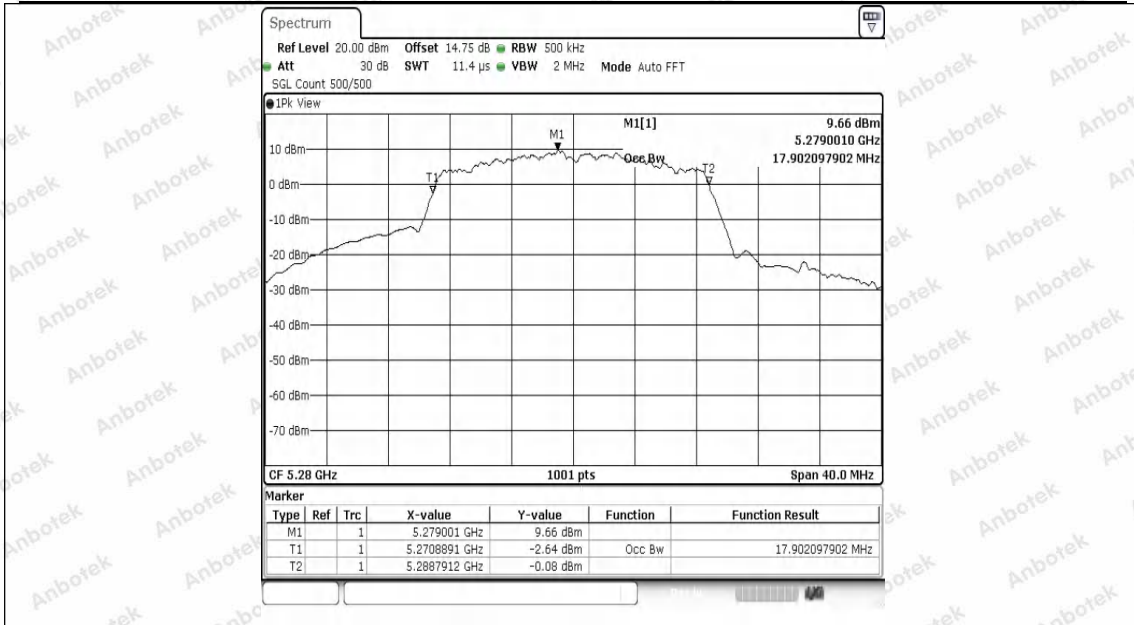

11N20SISO-Ant1-5280