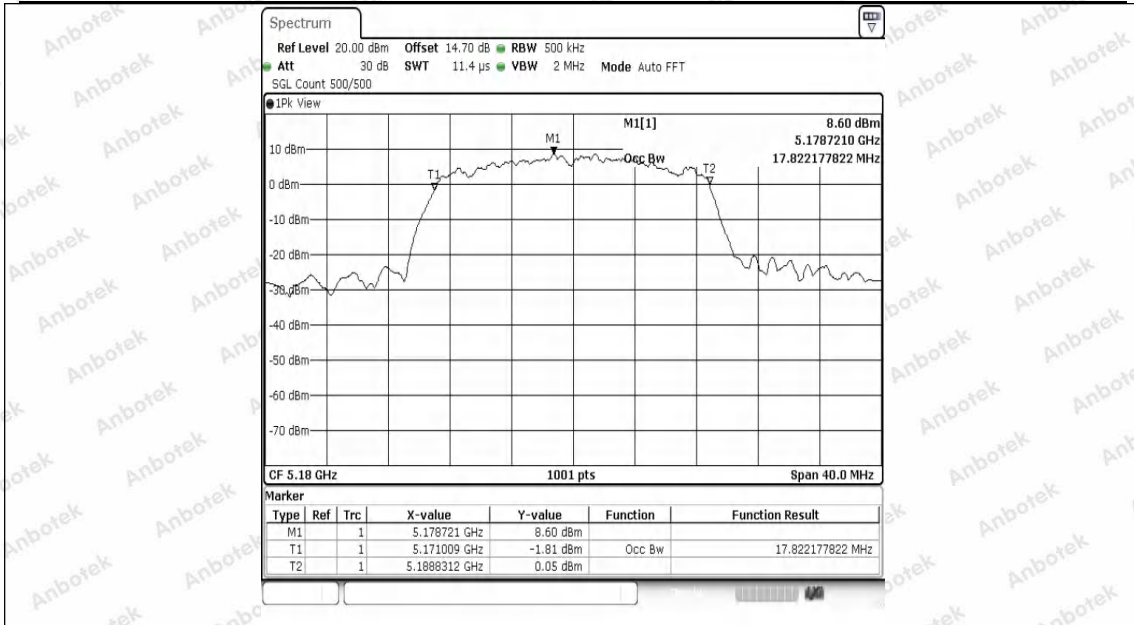

Hotline 400-003-0500  
 www.anbotek.com.cn

11A-Ant1-5785

11A-Ant1-5825

11N20SISO-Ant1-5180

11N20SISO-Ant1-5200