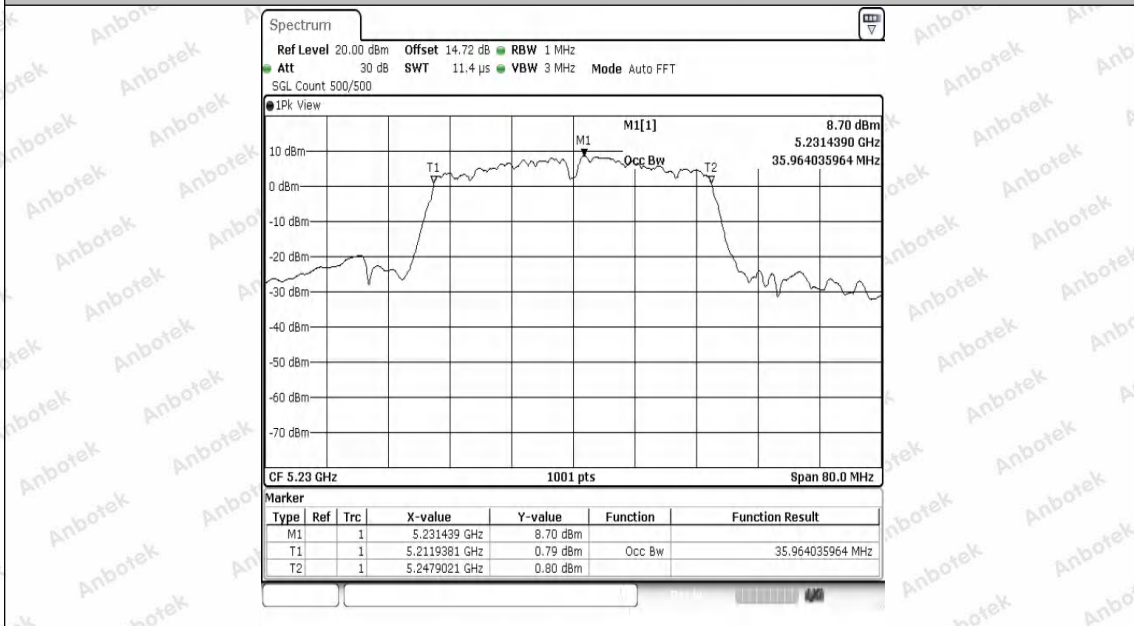

Hotline  
 400-003-0500  
[www.anbotek.com.cn](http://www.anbotek.com.cn)

11N40SISO-Ant1-5190

11N40SISO-Ant1-5230