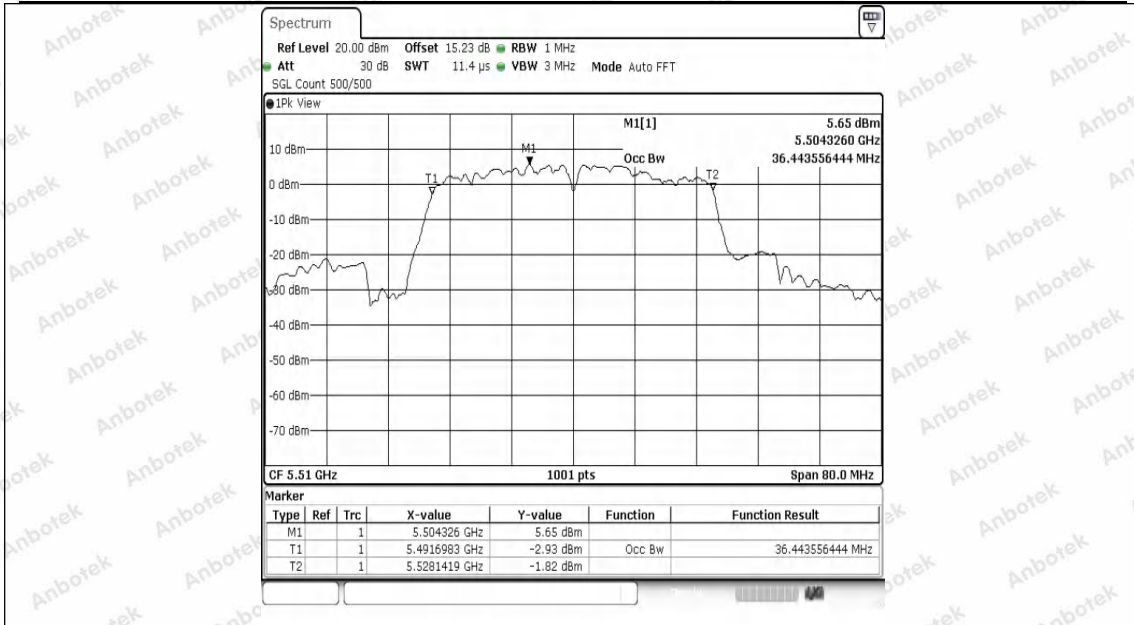

Hotline 400-003-0500  
 www.anbotek.com.cn

11N40SISO-Ant1-5270

11N40SISO-Ant1-5310