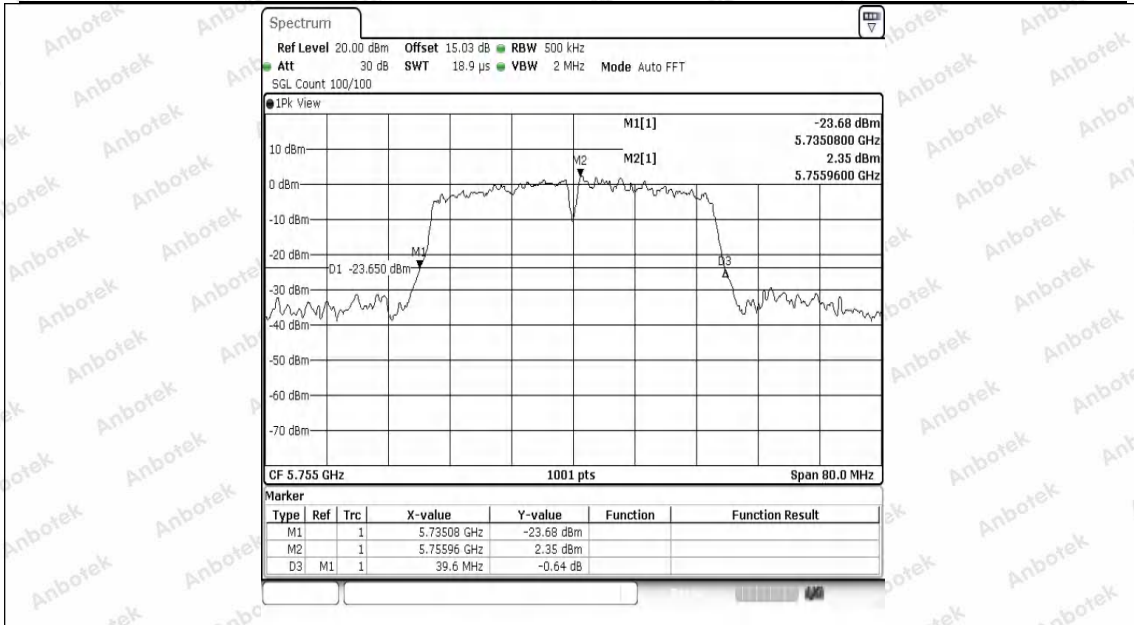

11AC40SISO-Ant1-5755