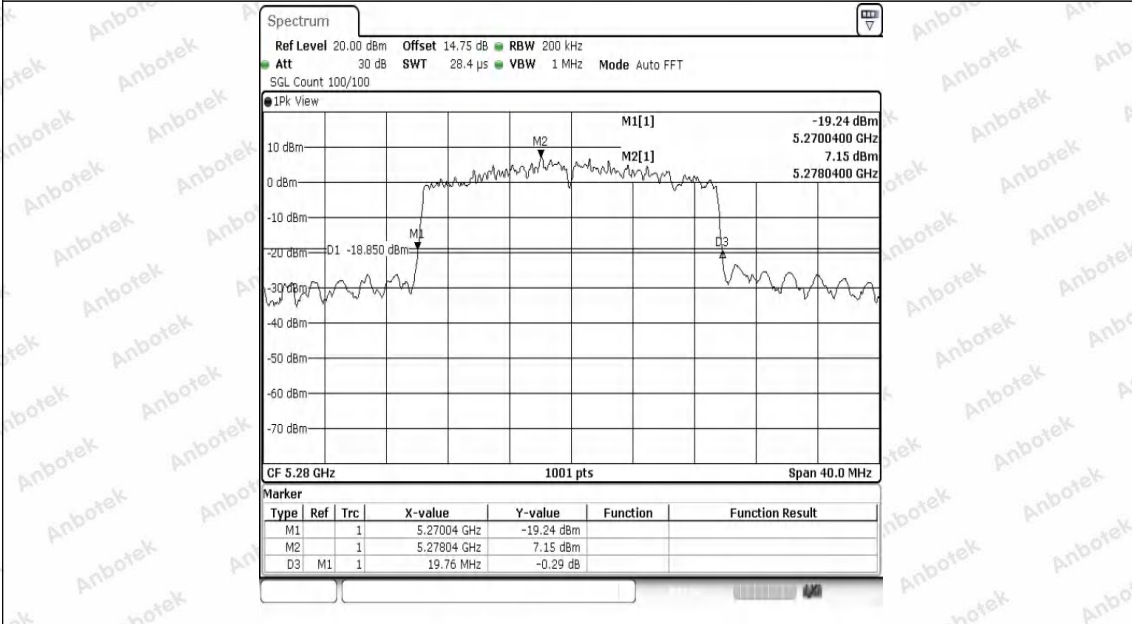

Hotline 400-003-0500  
 www.anbotek.com.cn

11AX20SISO-Ant1-5260

11AX20SISO-Ant1-5280