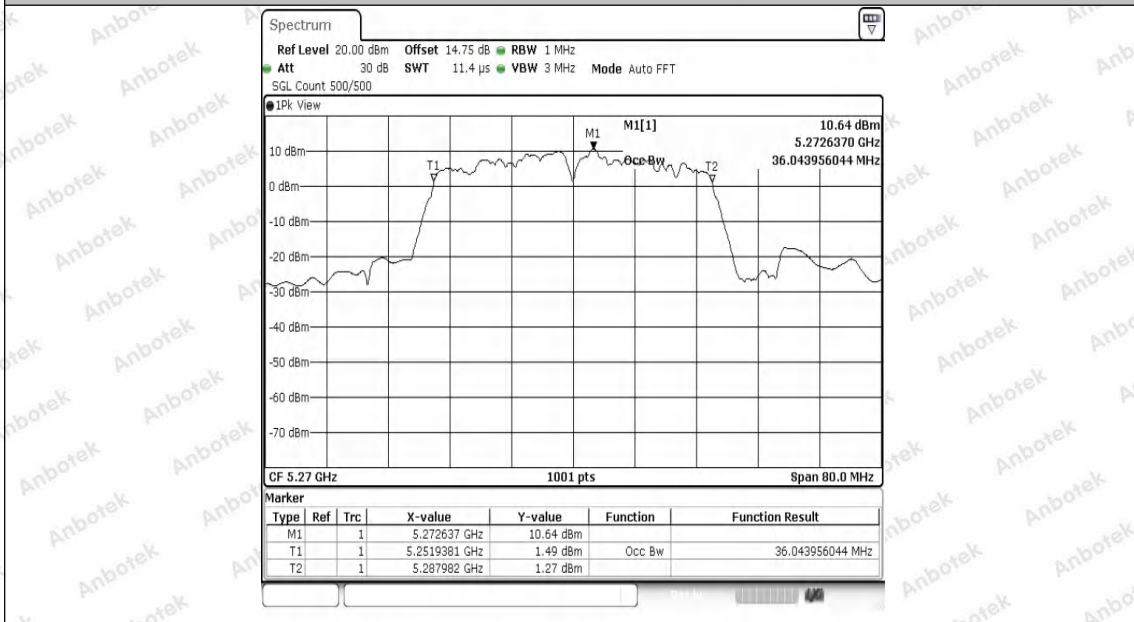

Hotline 400-003-0500  
 www.anbotek.com.cn

11AC40SISO-Ant1-5230

11AC40SISO-Ant1-5270