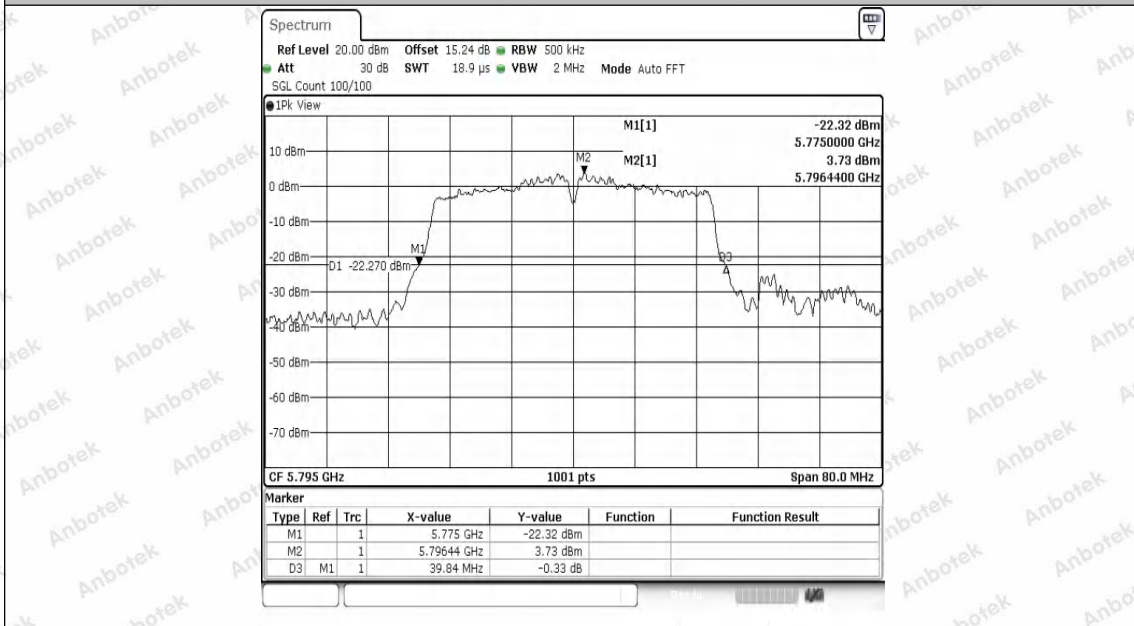

Hotline 400-003-0500  
 www.anbotek.com.cn

11AC40SISO-Ant1-5755

11AC40SISO-Ant1-5795