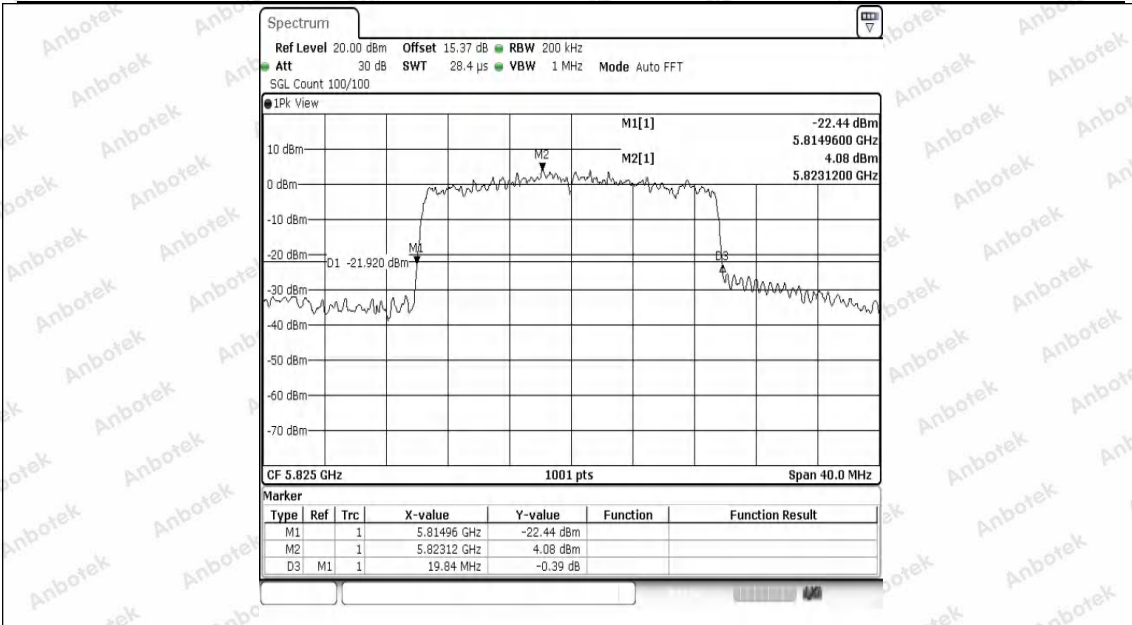

Hotline 400-003-0500  
 www.anbotek.com.cn

11AX20SISO-Ant1-5825

11AX40SISO-Ant1-5190