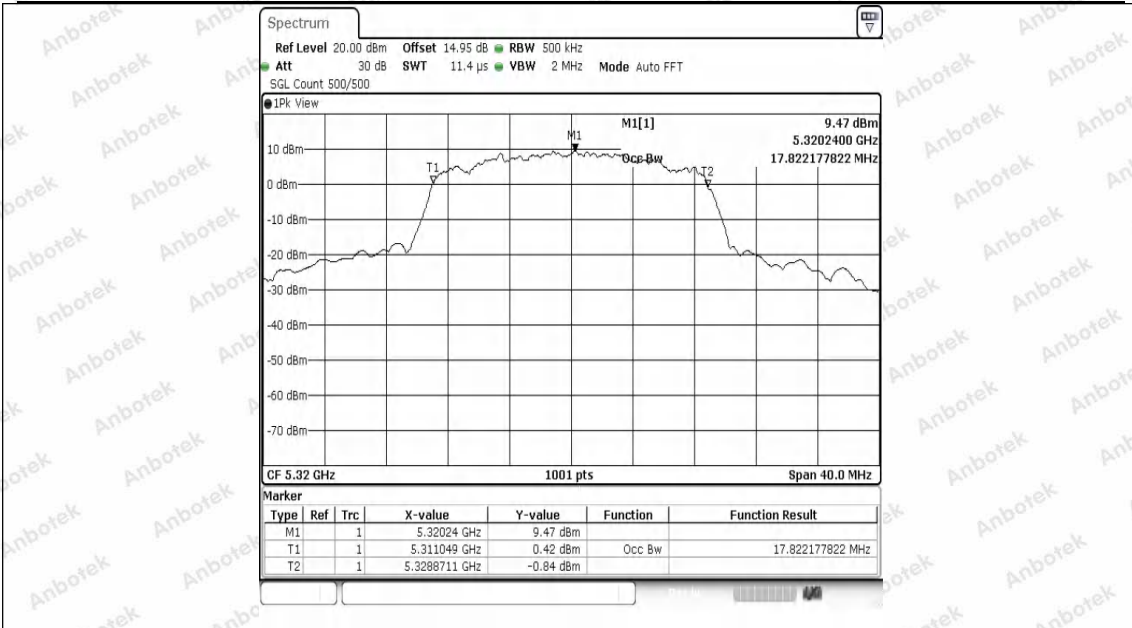

11AC20SISO-Ant1-5320