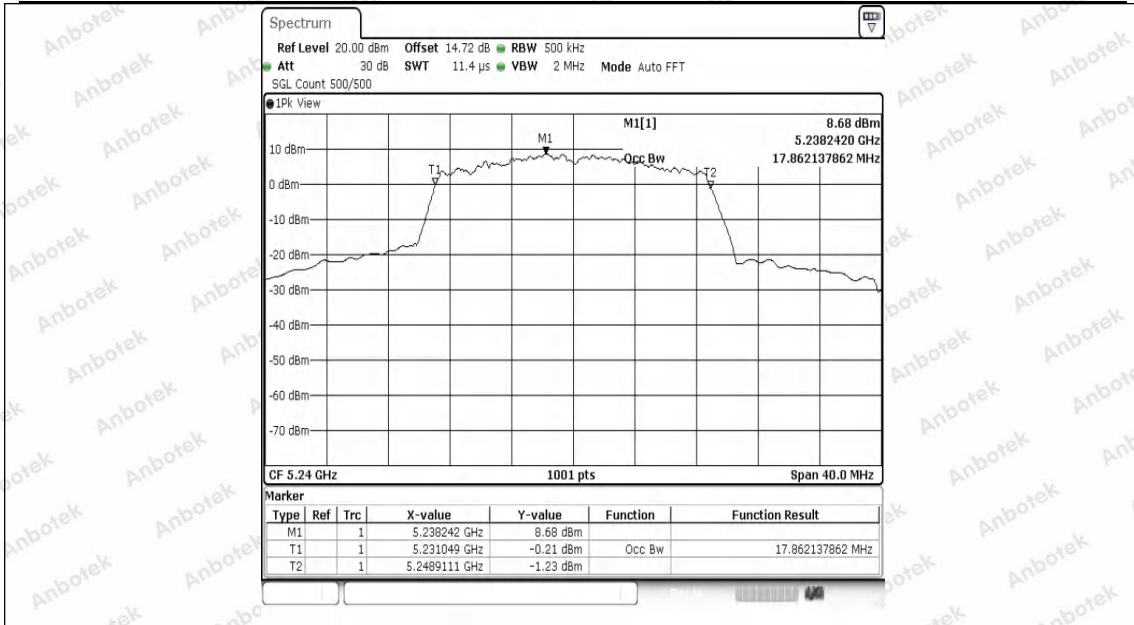

11N20SISO-Ant1-5240