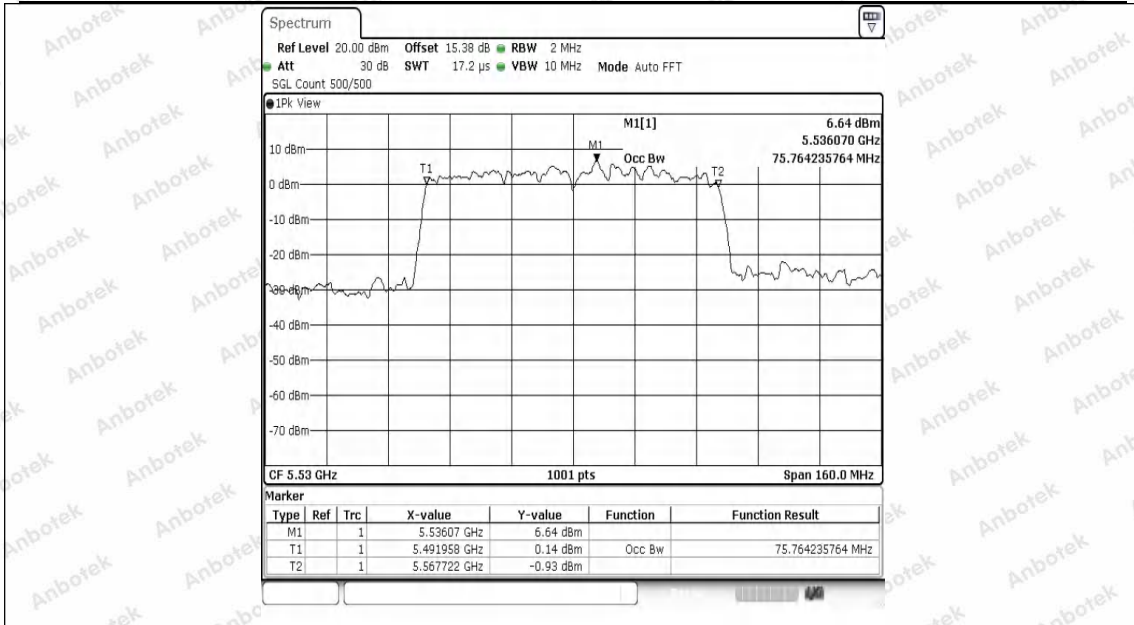

11AC80SISO-Ant1-5530