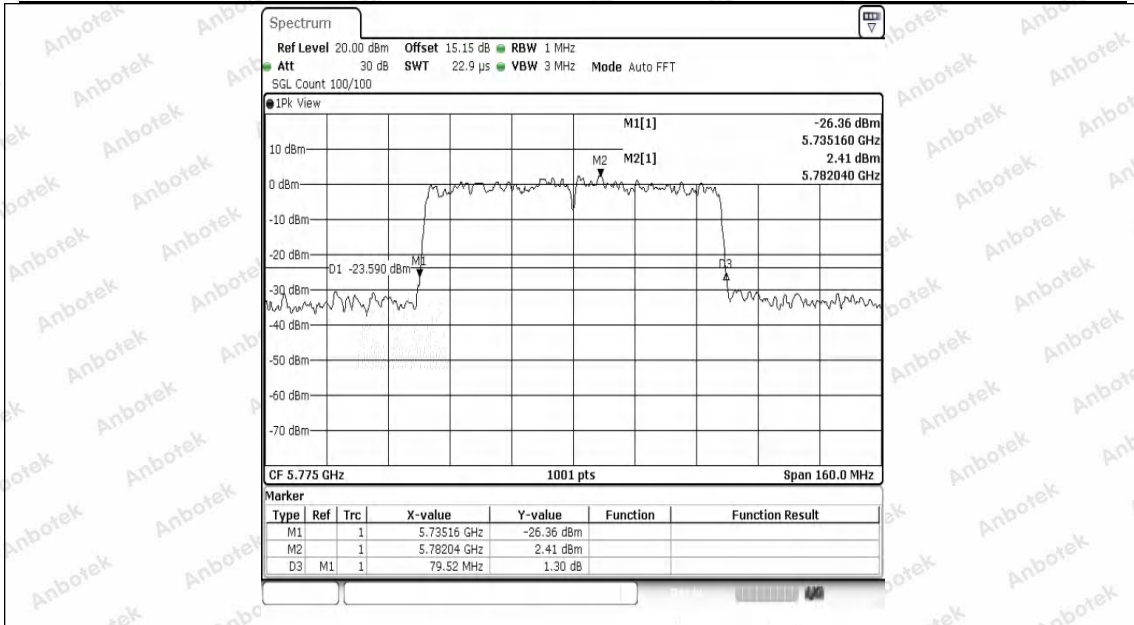

Hotline 400-003-0500  
 www.anbotek.com.cn

11AC80SISO-Ant1-5775

11AX20SISO-Ant1-5180