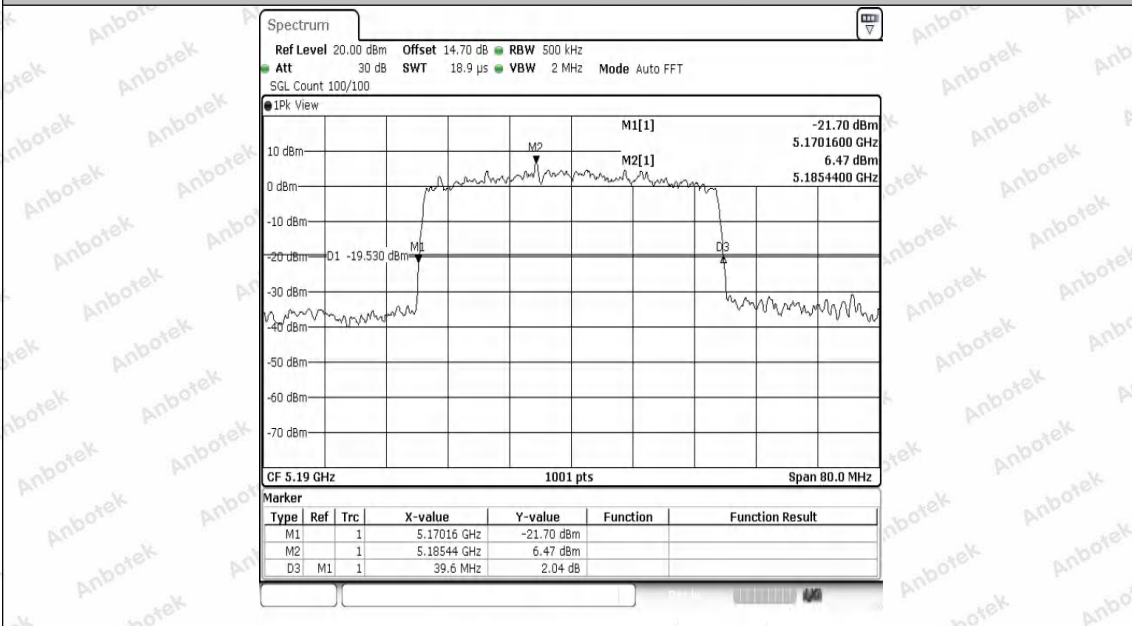

Hotline 400-003-0500  
 www.anbotek.com.cn

11AX20SISO-Ant1-5825

11AX40SISO-Ant1-5190