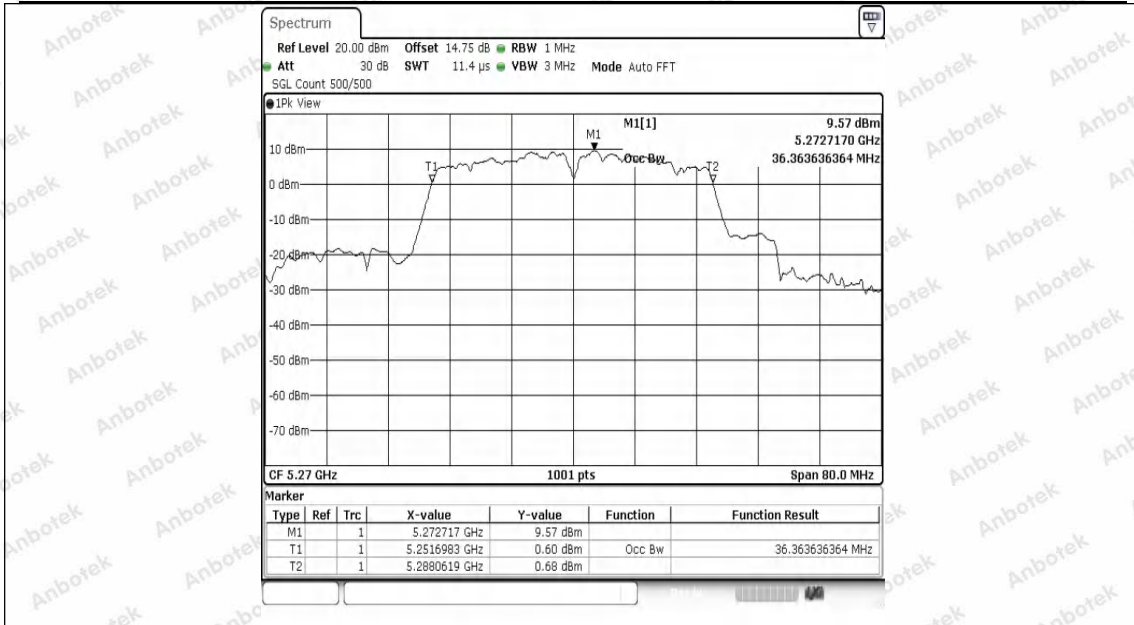

11N40SISO-Ant1-5270