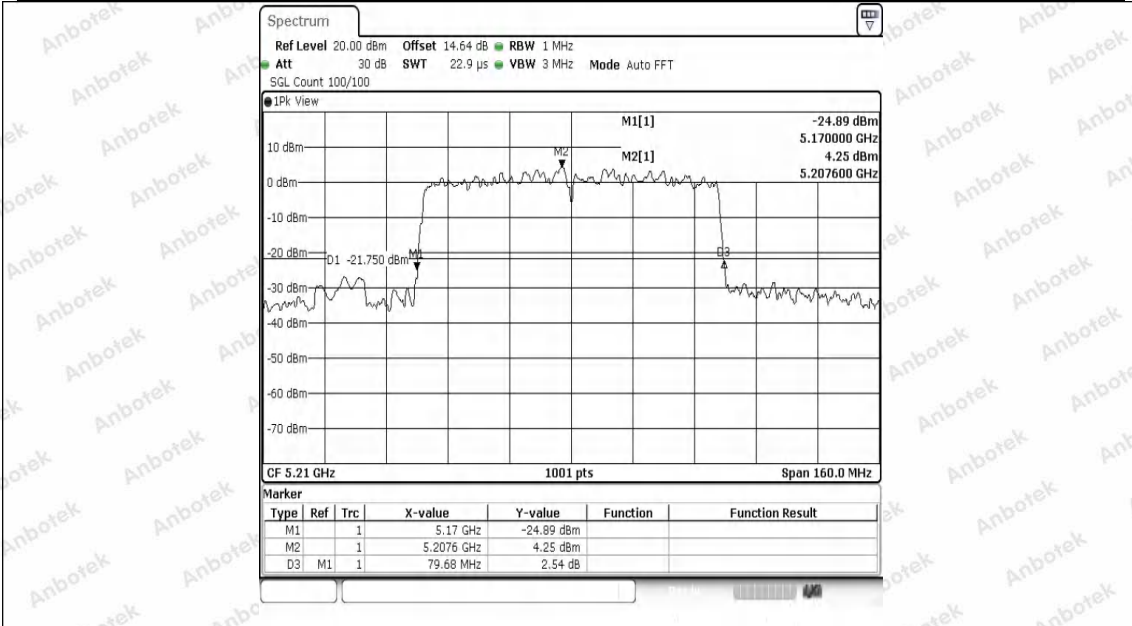

11AC80SISO-Ant1-5210