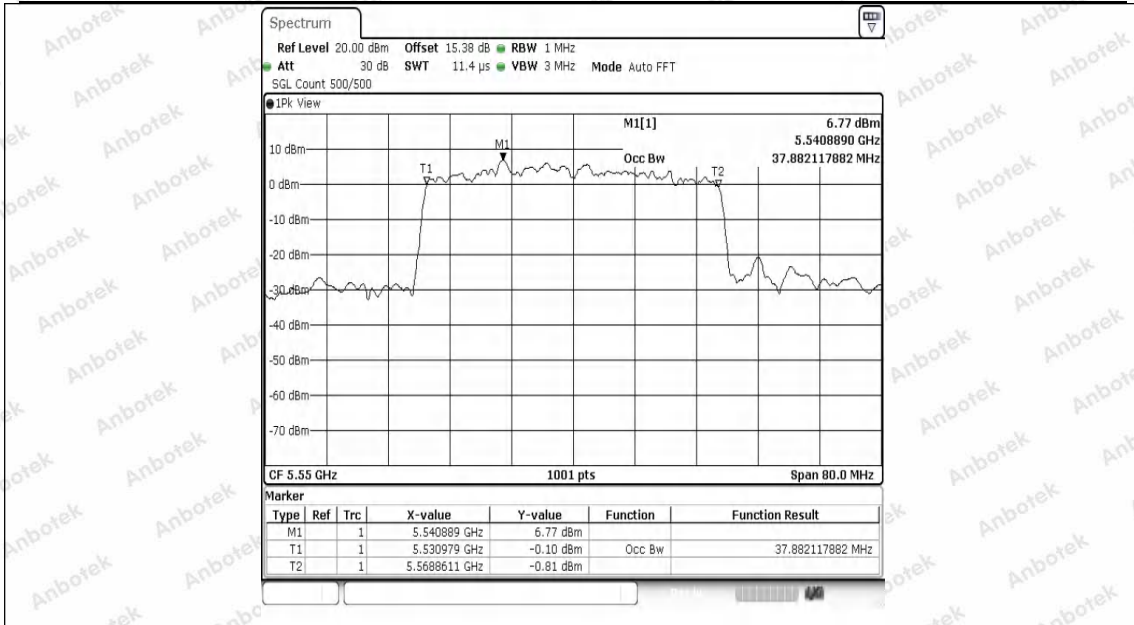

11AX40SISO-Ant1-5550