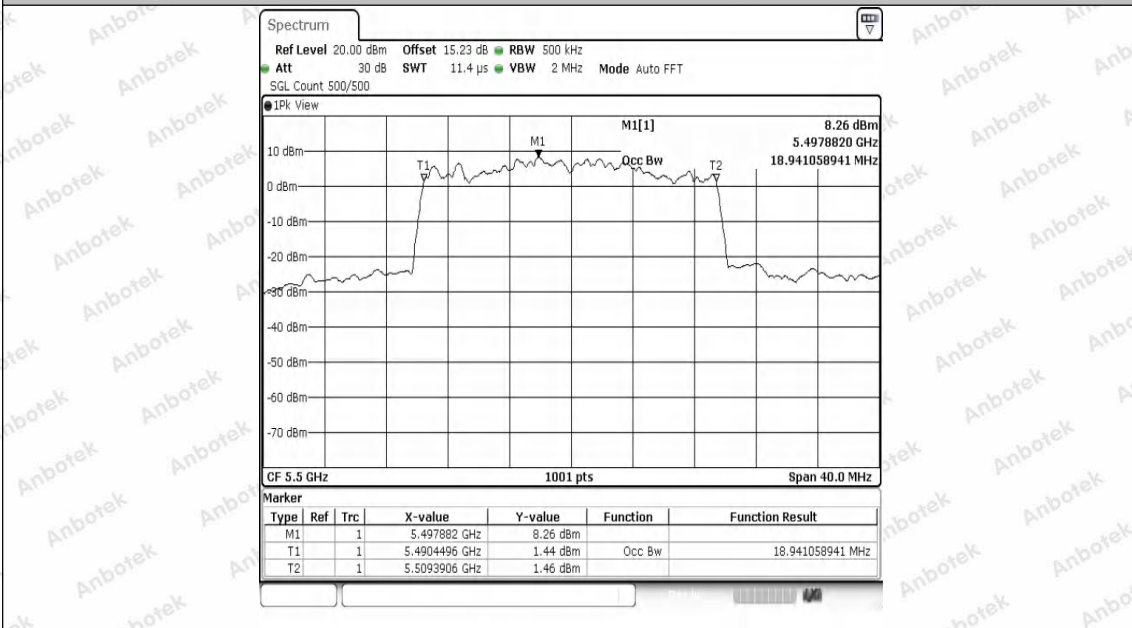

Hotline 400-003-0500  
 www.anbotek.com.cn

11AX20SISO-Ant1-5320

11AX20SISO-Ant1-5500