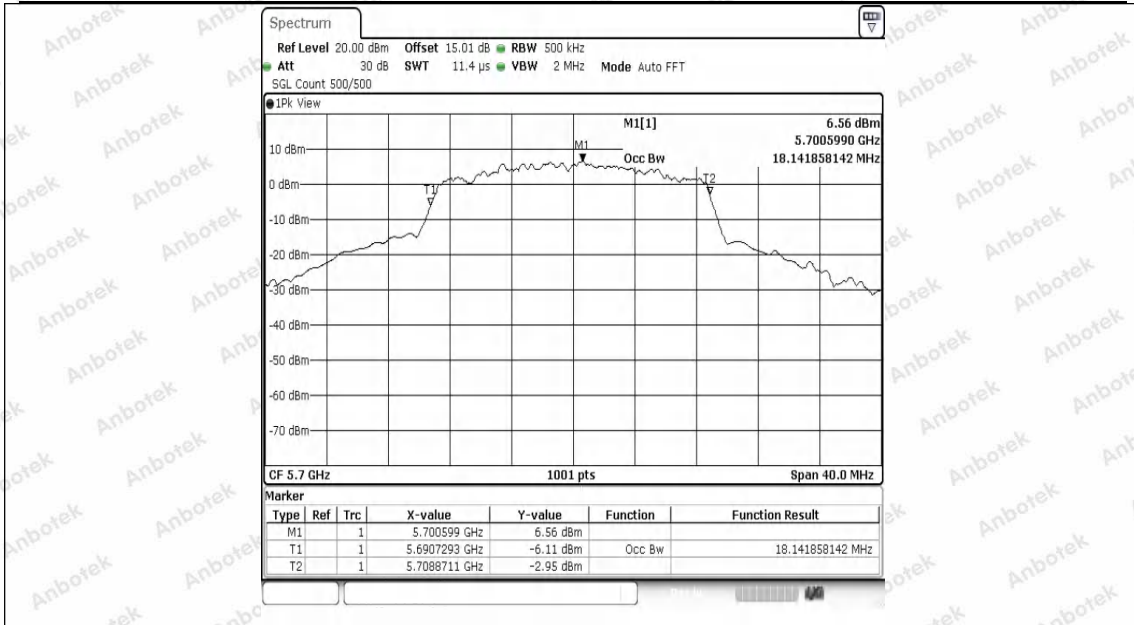

11N20SISO-Ant1-5700