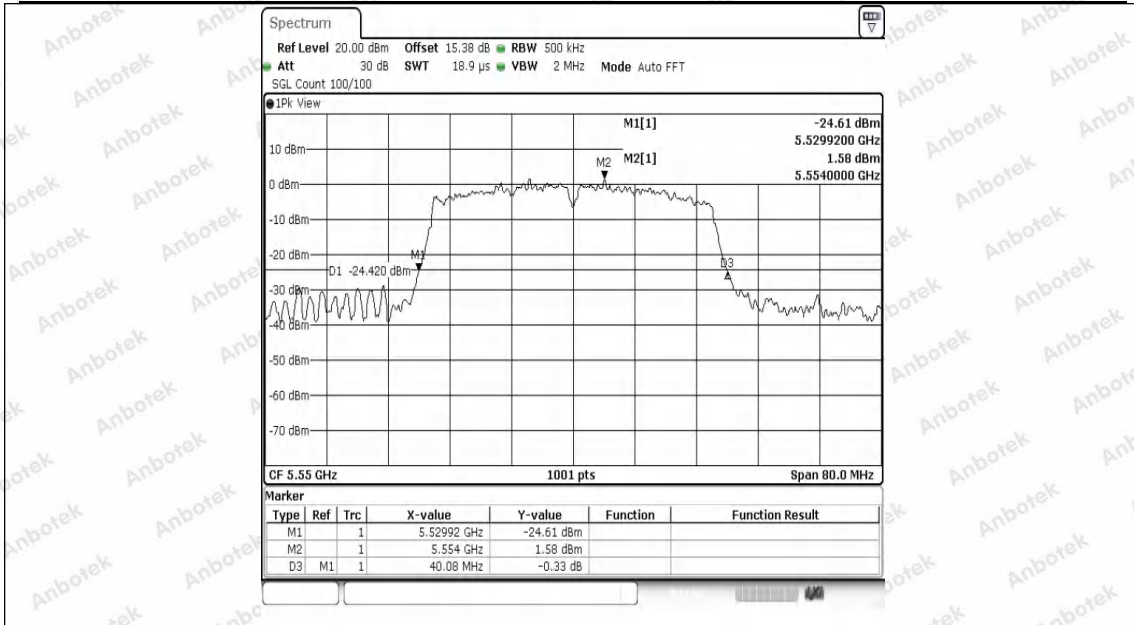

11AC40SISO-Ant1-5550