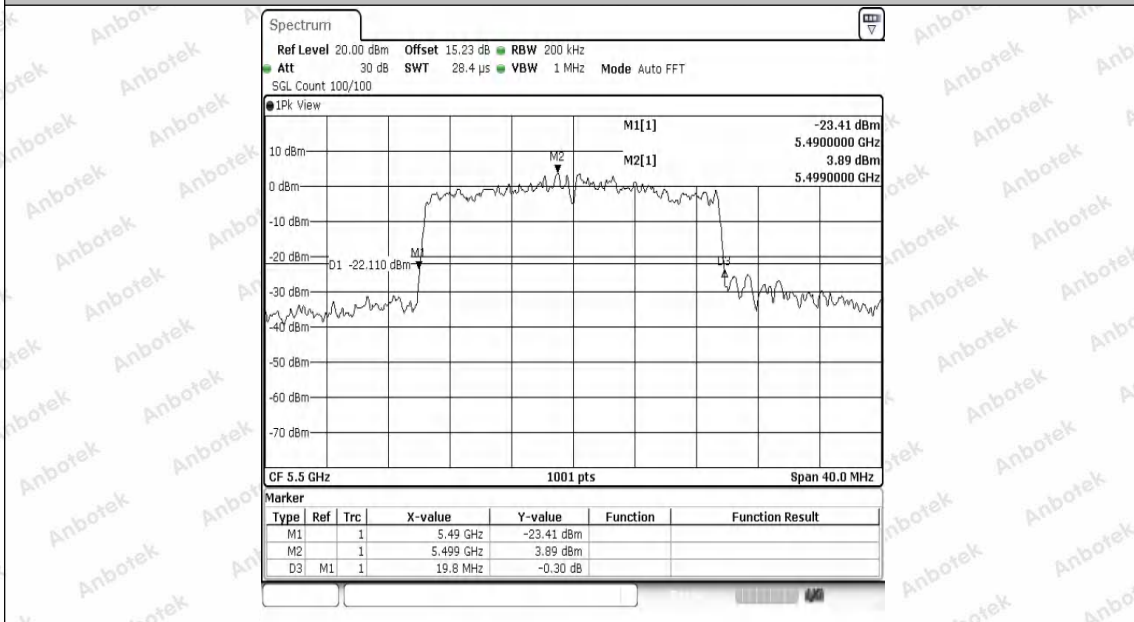

Hotline 400-003-0500  
 www.anbotek.com.cn

11AX20SISO-Ant1-5320

11AX20SISO-Ant1-5500