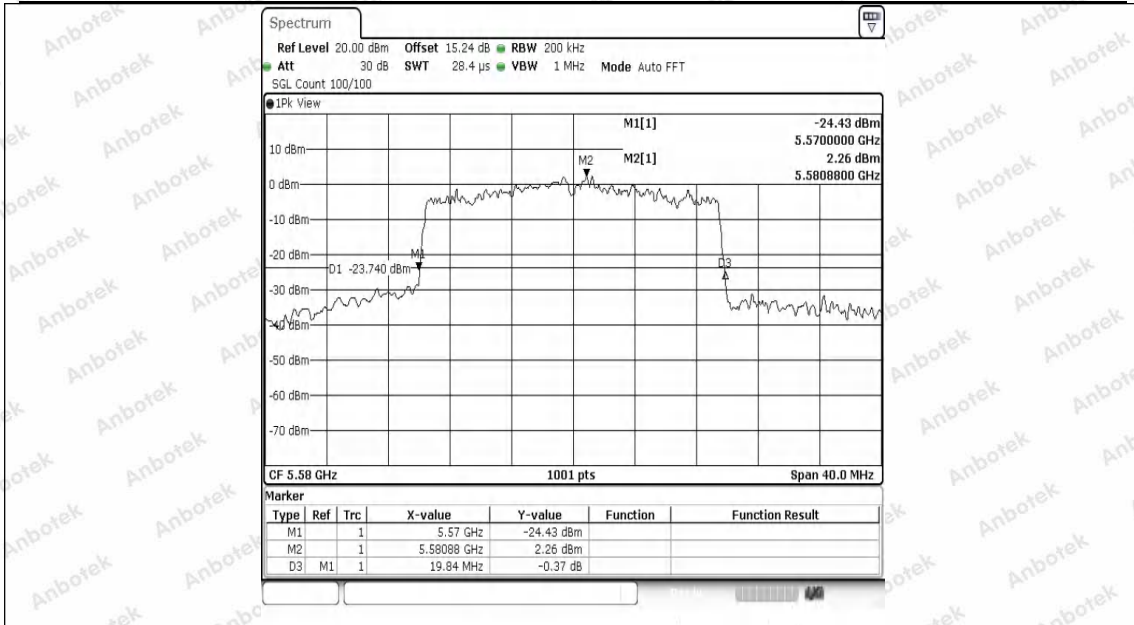

11AX20SISO-Ant1-5580