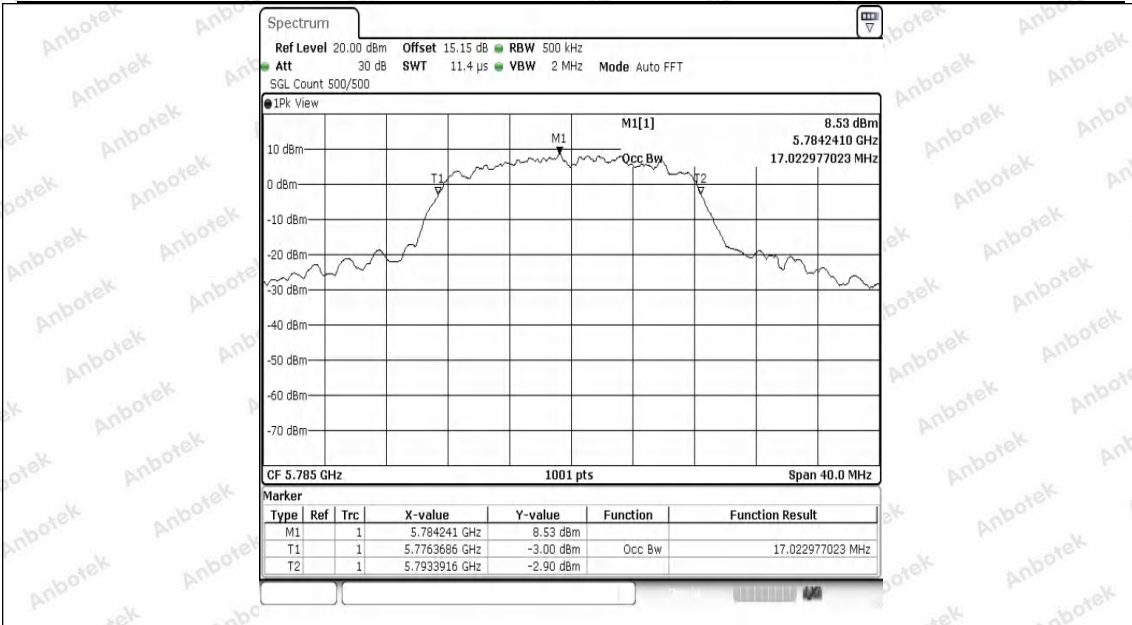

11A-Ant1-5785