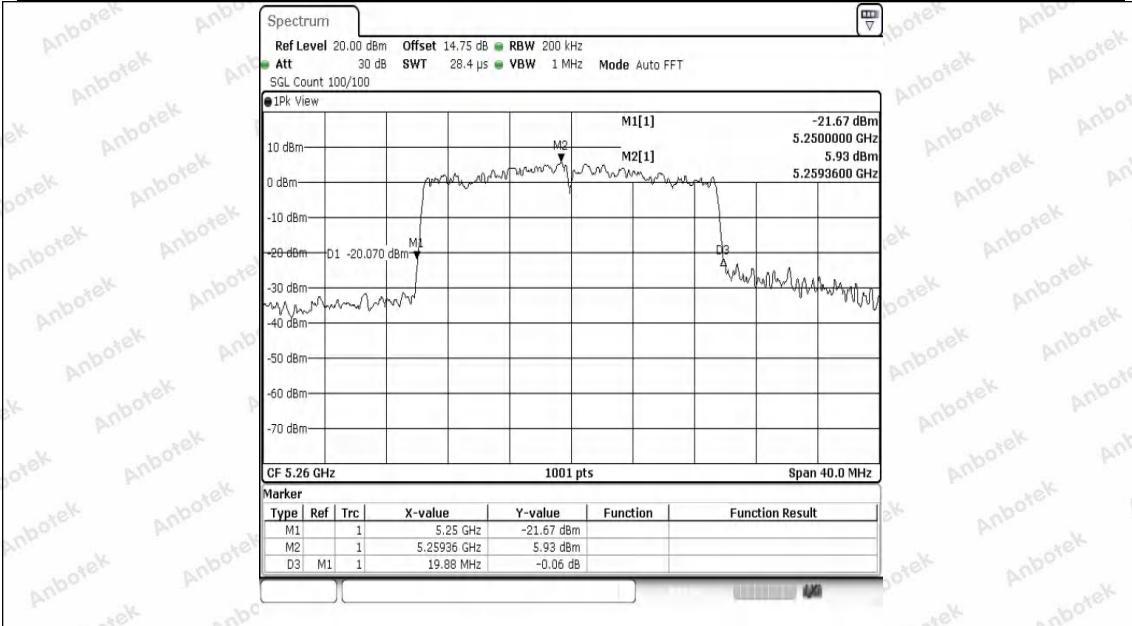

11AX20SISO-Ant1-5260