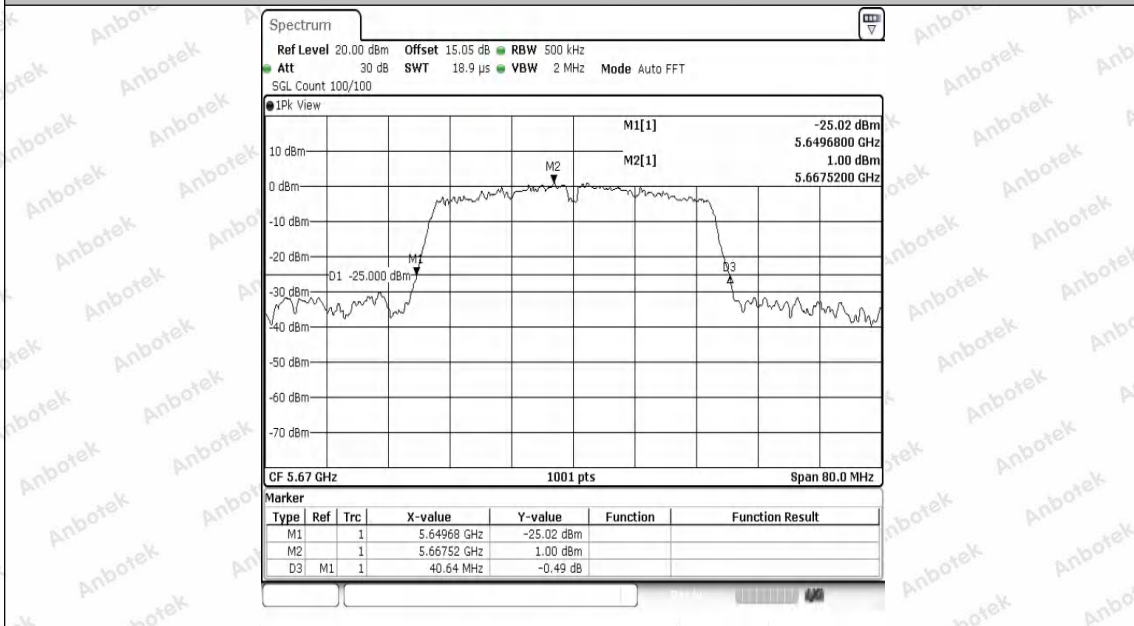

Hotline 400-003-0500  
 www.anbotek.com.cn

11AC40SISO-Ant1-5550

11AC40SISO-Ant1-5670