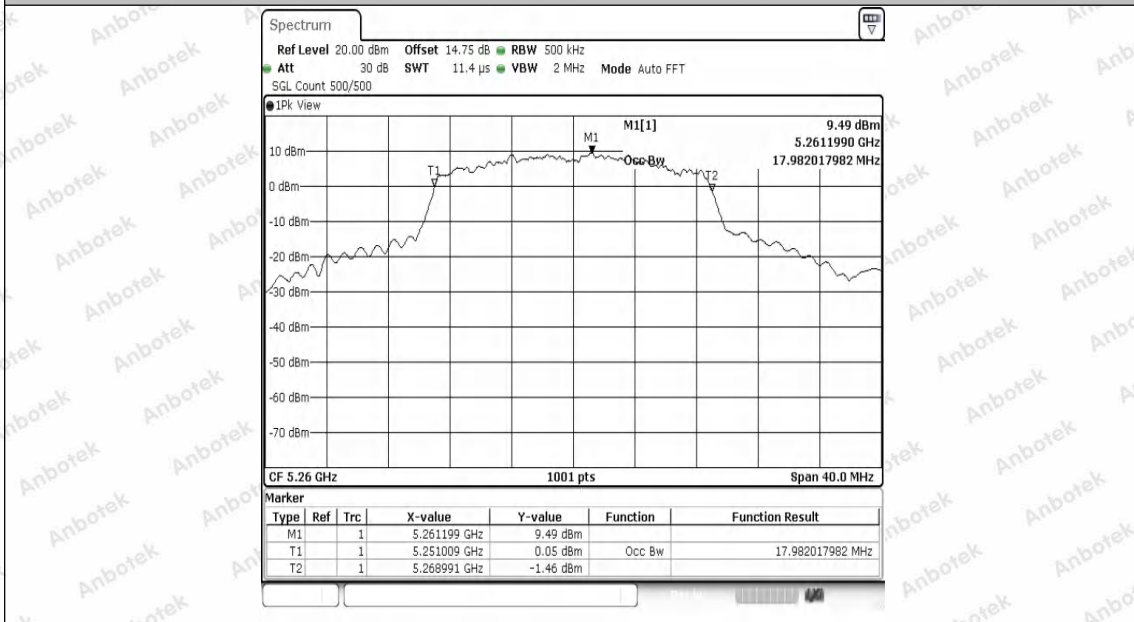

Hotline 400-003-0500  
 www.anbotek.com.cn

11N20SISO-Ant1-5240

11N20SISO-Ant1-5260