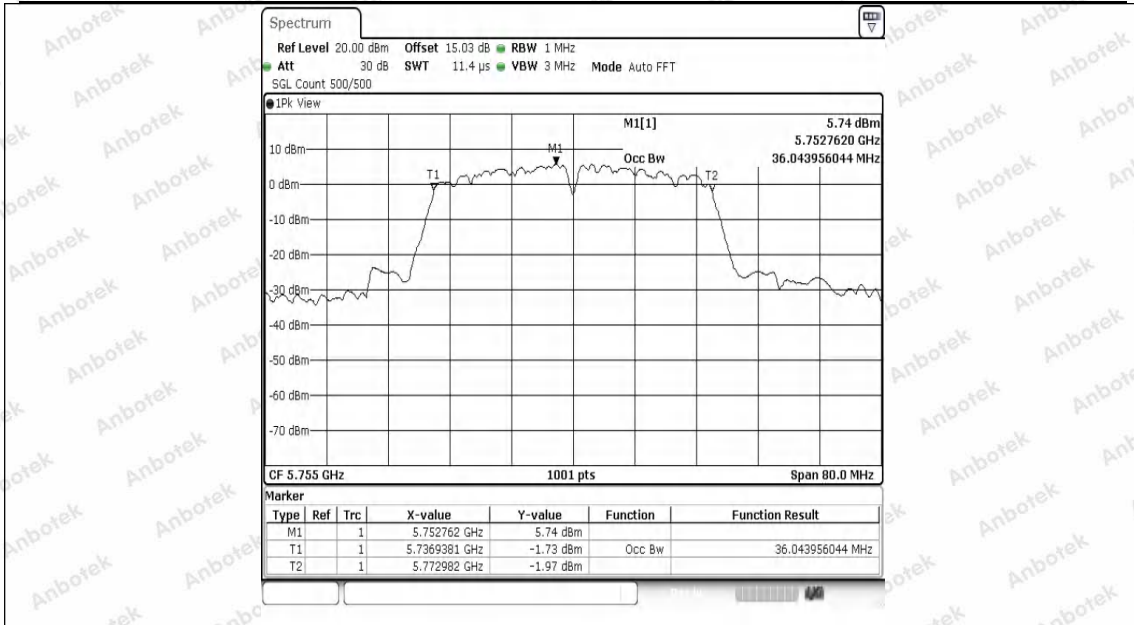

11AC40SISO-Ant1-5755