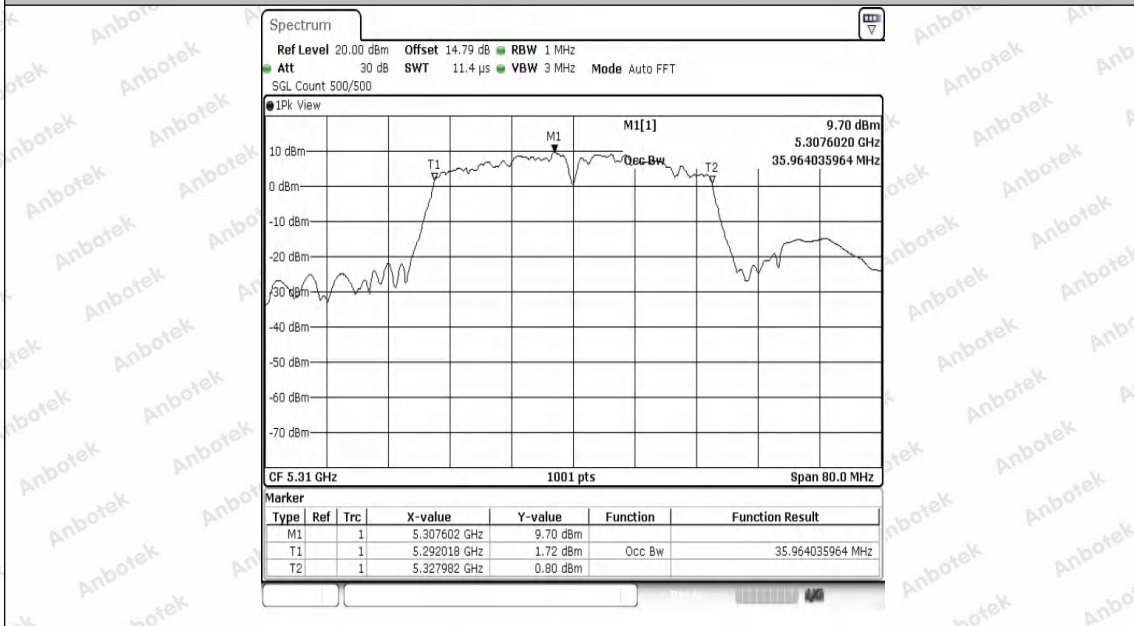

11N40SISO-Ant1-5310