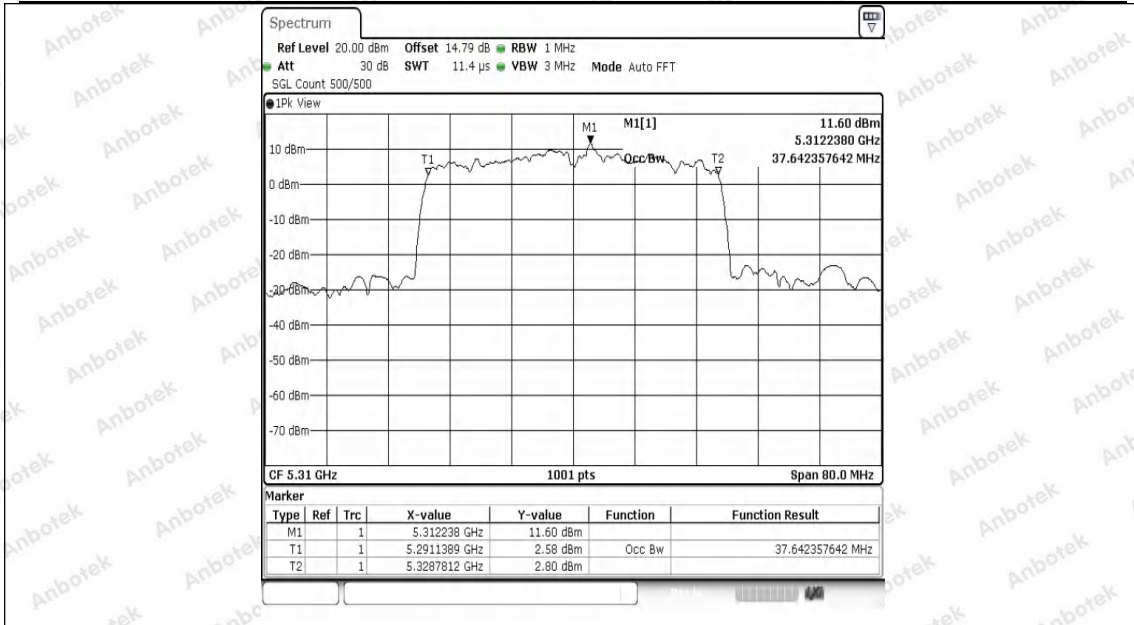

11AX40SISO-Ant1-5310