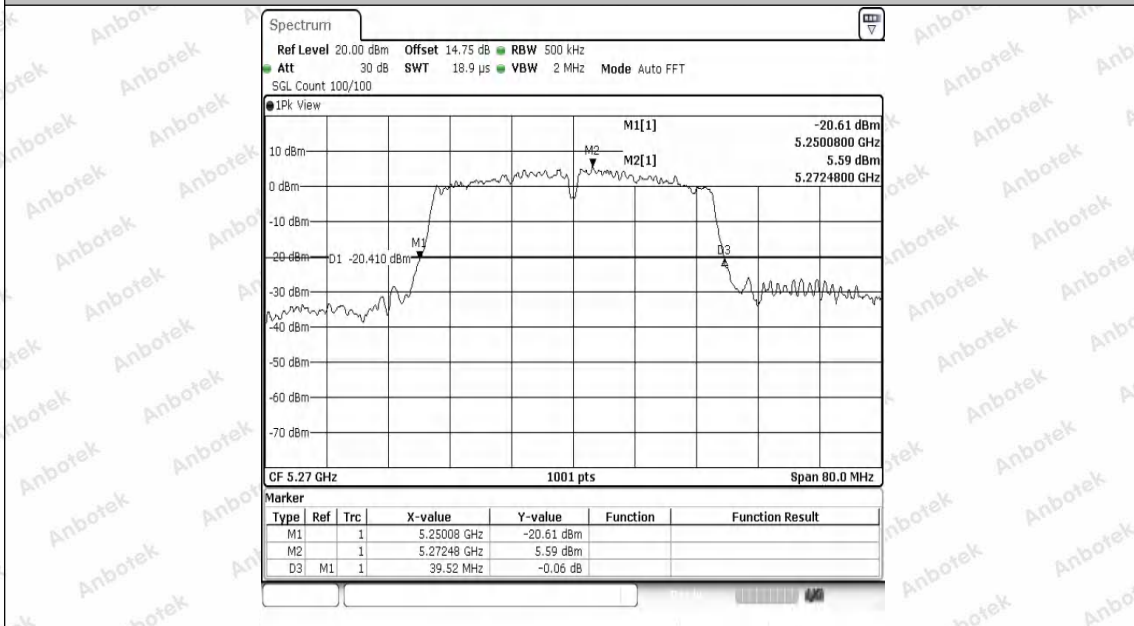

Hotline 400-003-0500  
 www.anbotek.com.cn

11AC40SISO-Ant1-5230

11AC40SISO-Ant1-5270