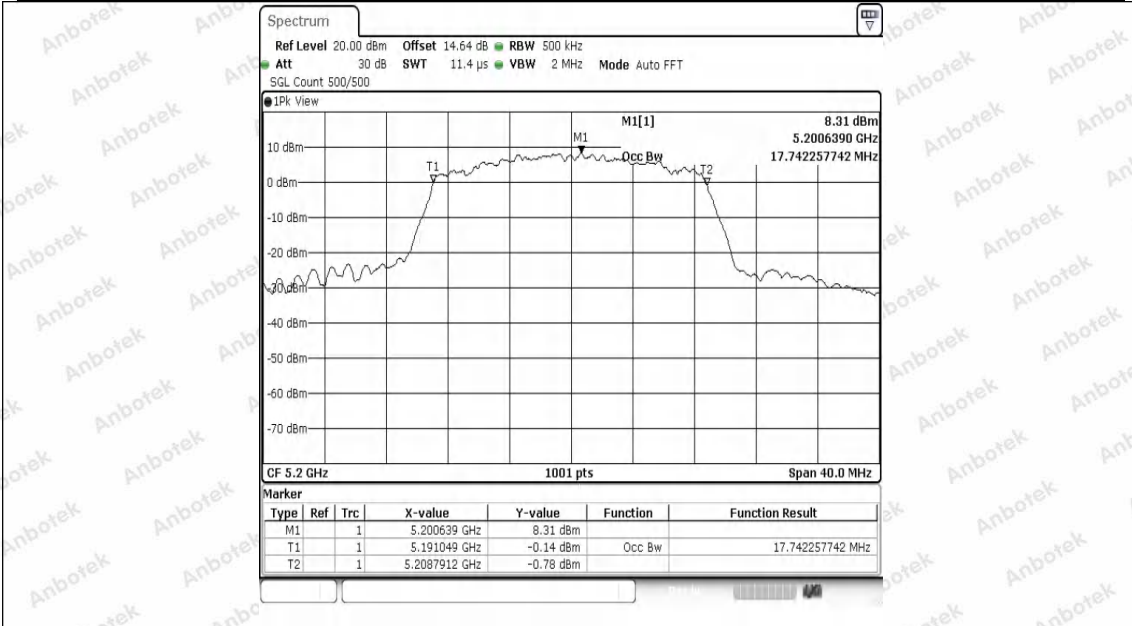

11AC20SISO-Ant1-5200