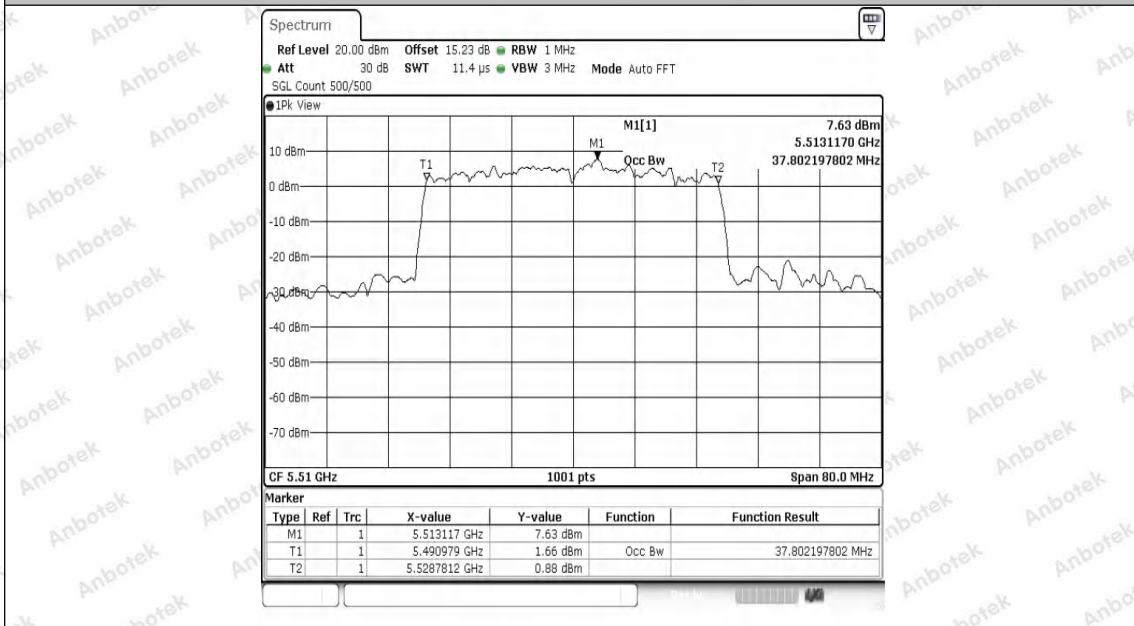

Hotline 400-003-0500  
 www.anbotek.com.cn

11AX40SISO-Ant1-5310

11AX40SISO-Ant1-5510