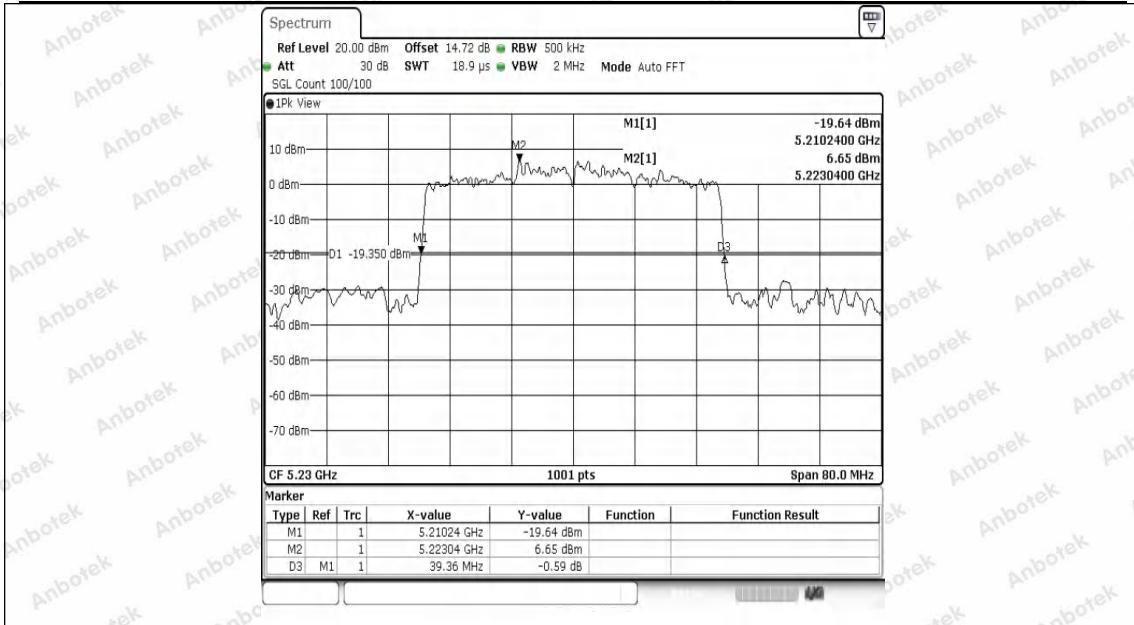

11AX40SISO-Ant1-5230