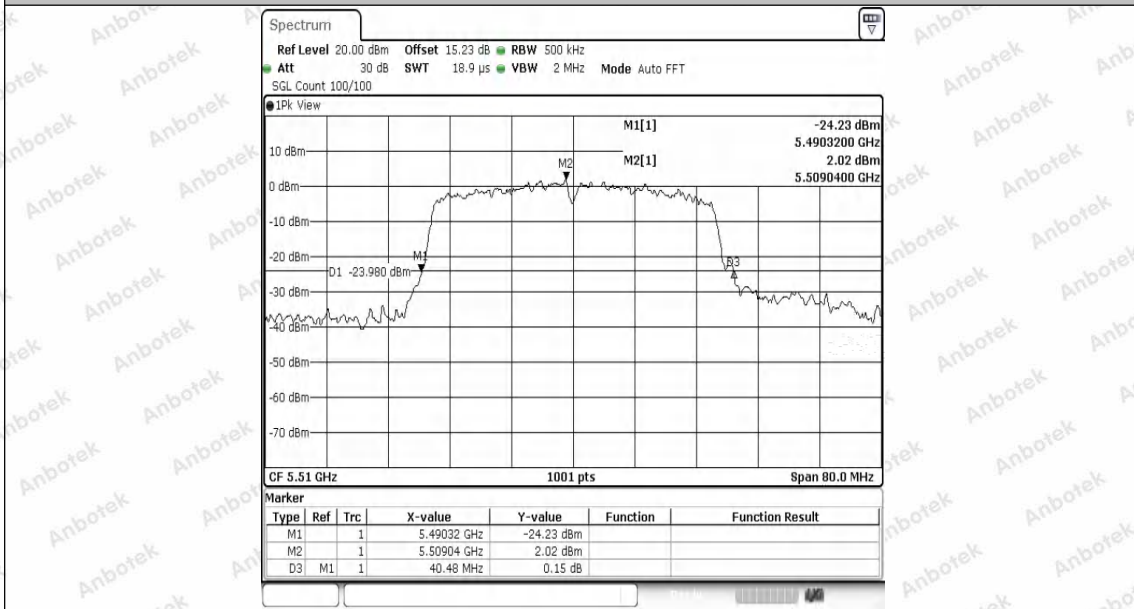

Hotline 400-003-0500  
 www.anbotek.com.cn

11AC40SISO-Ant1-5310

11AC40SISO-Ant1-5510