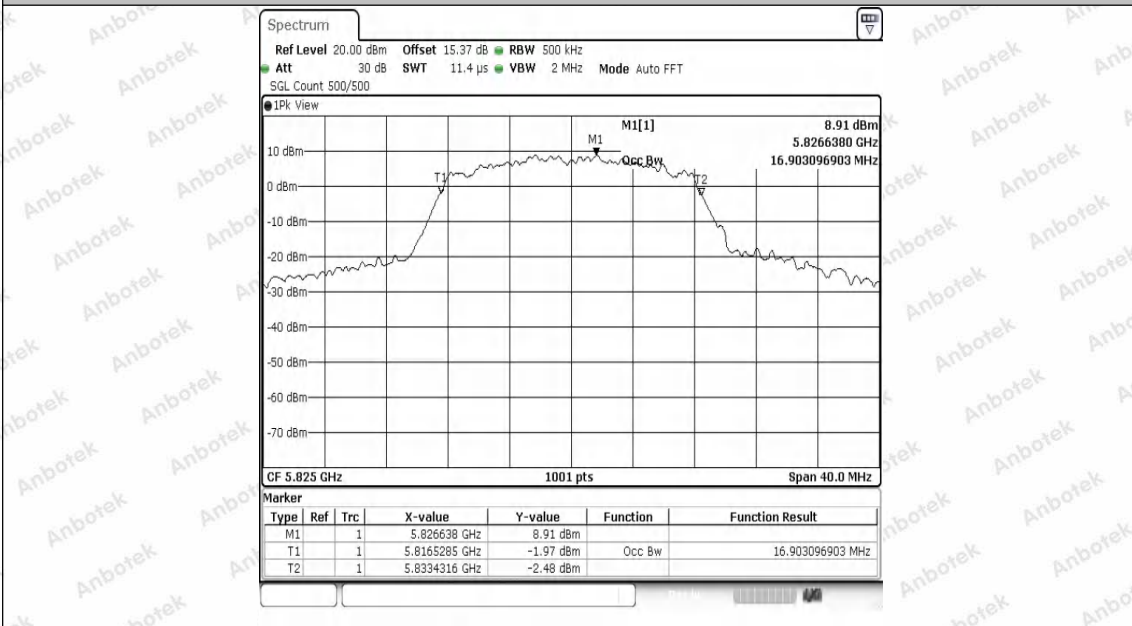

11A-Ant1-5825