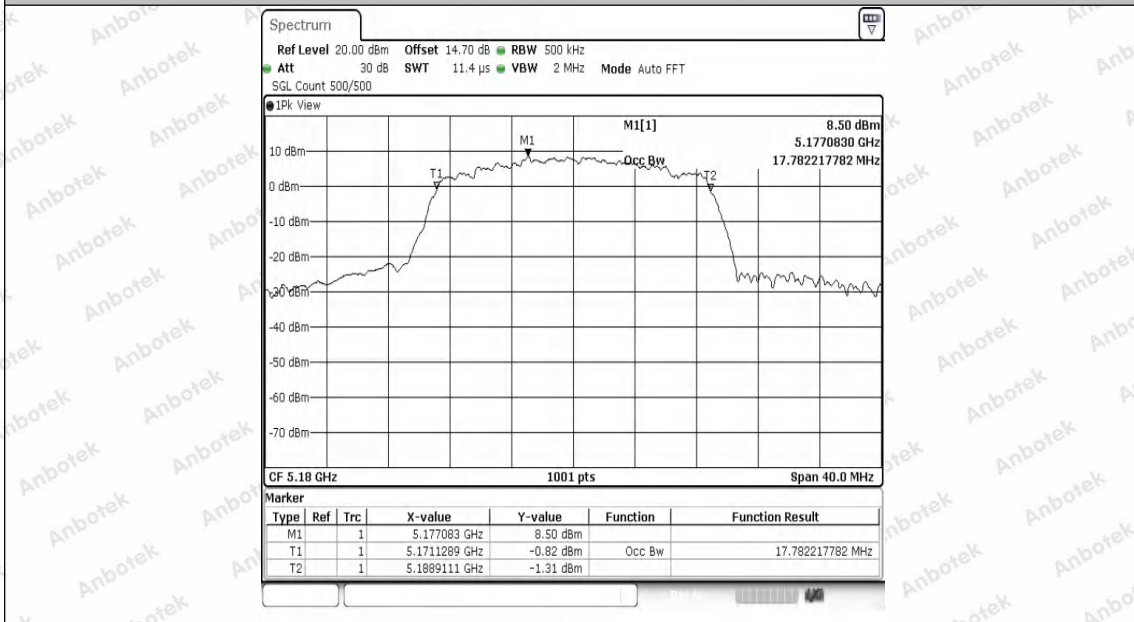

Hotline 400-003-0500  
 www.anbotek.com.cn

11N40SISO-Ant1-5795

11AC20SISO-Ant1-5180