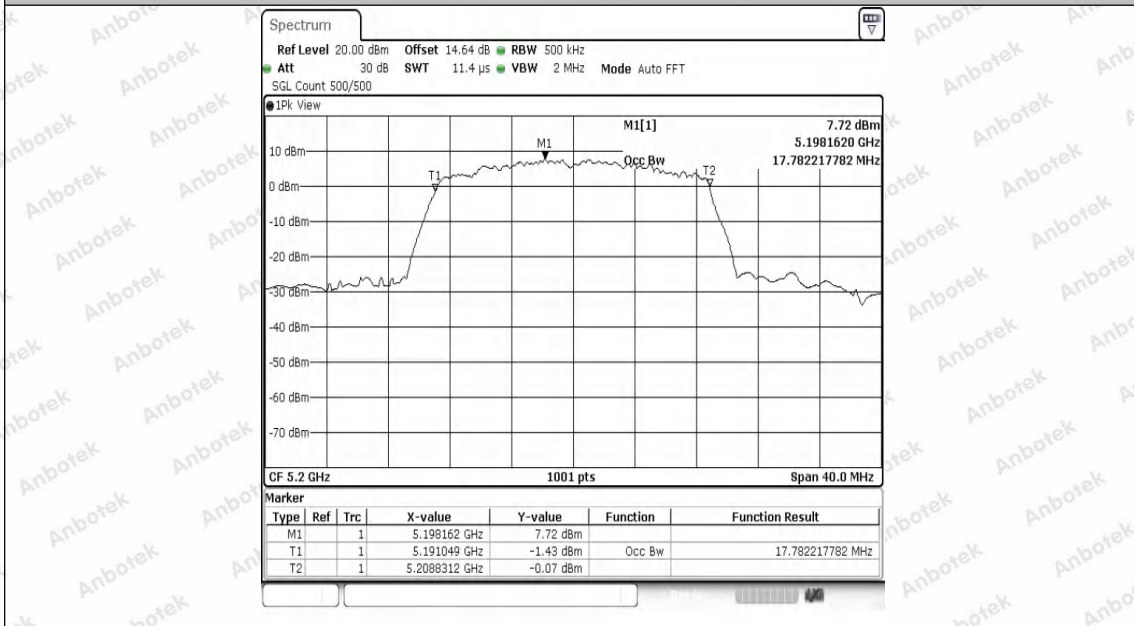

Hotline 400-003-0500  
 www.anbotek.com.cn

11A-Ant1-5785

11A-Ant1-5825

11N20SISO-Ant1-5180

11N20SISO-Ant1-5200