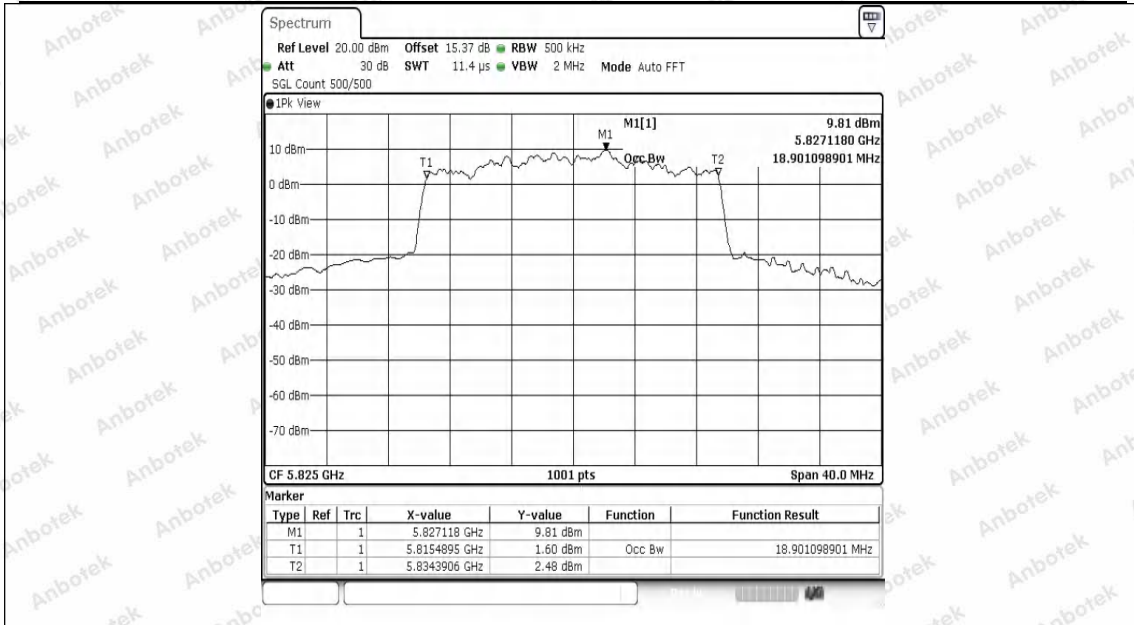

11AX20SISO-Ant1-5825