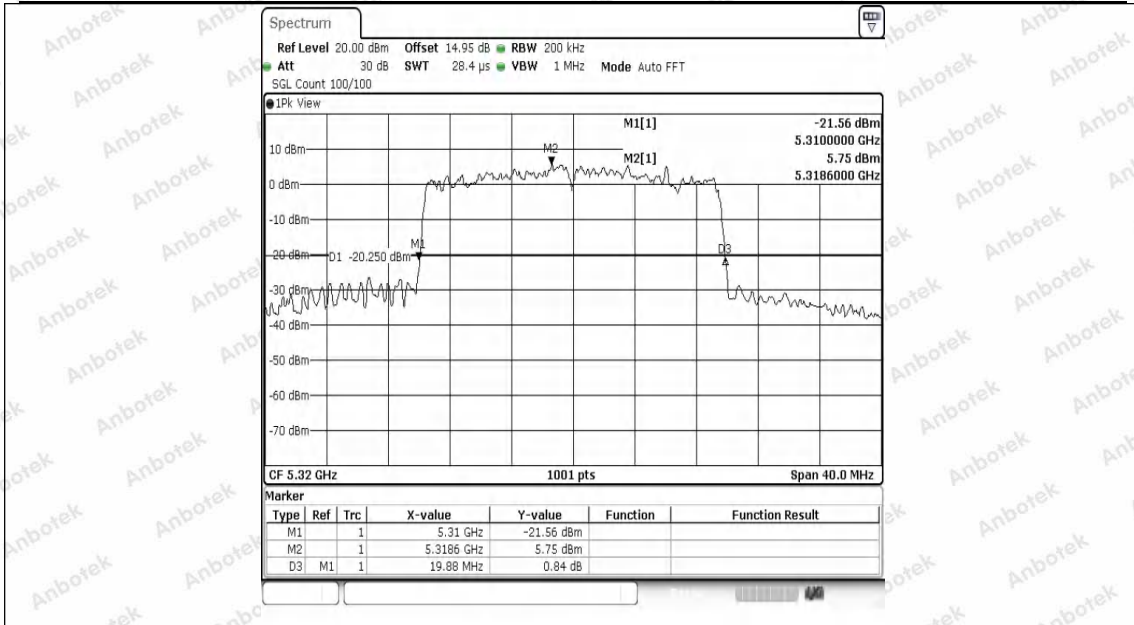

11AX20SISO-Ant1-5320