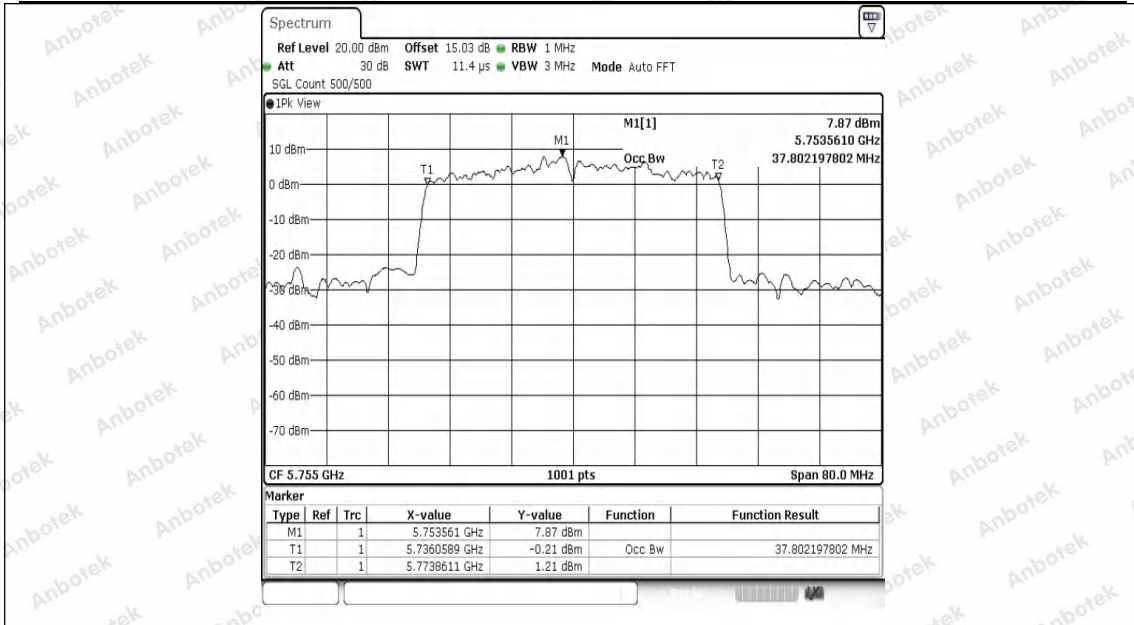

11AX40SISO-Ant1-5755