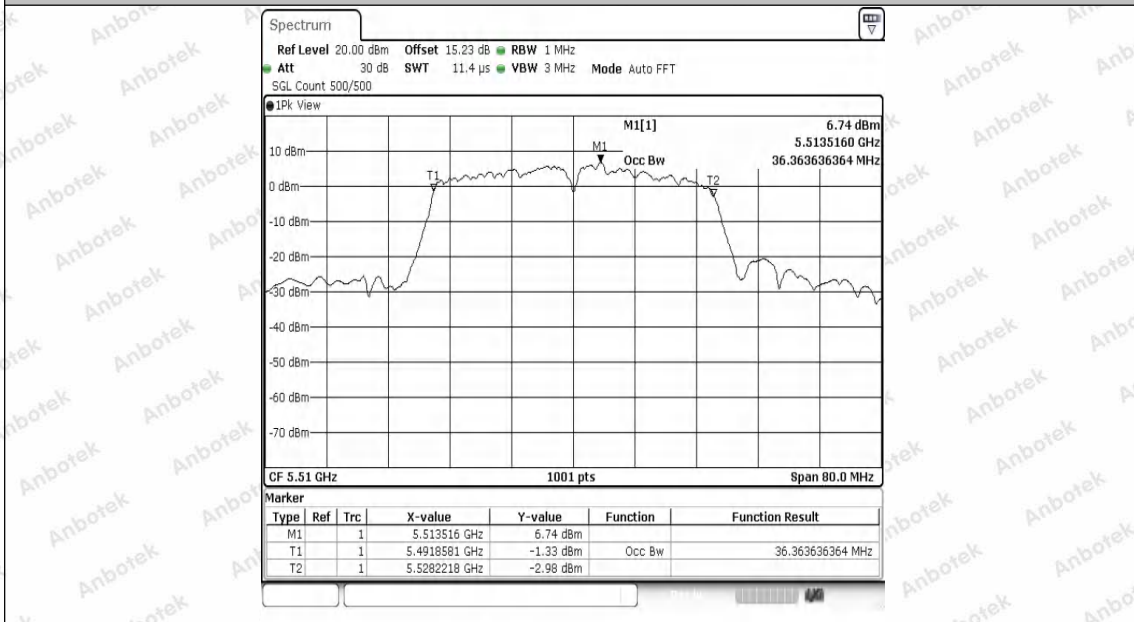

Hotline 400-003-0500  
 www.anbotek.com.cn

11AC40SISO-Ant1-5310

11AC40SISO-Ant1-5510