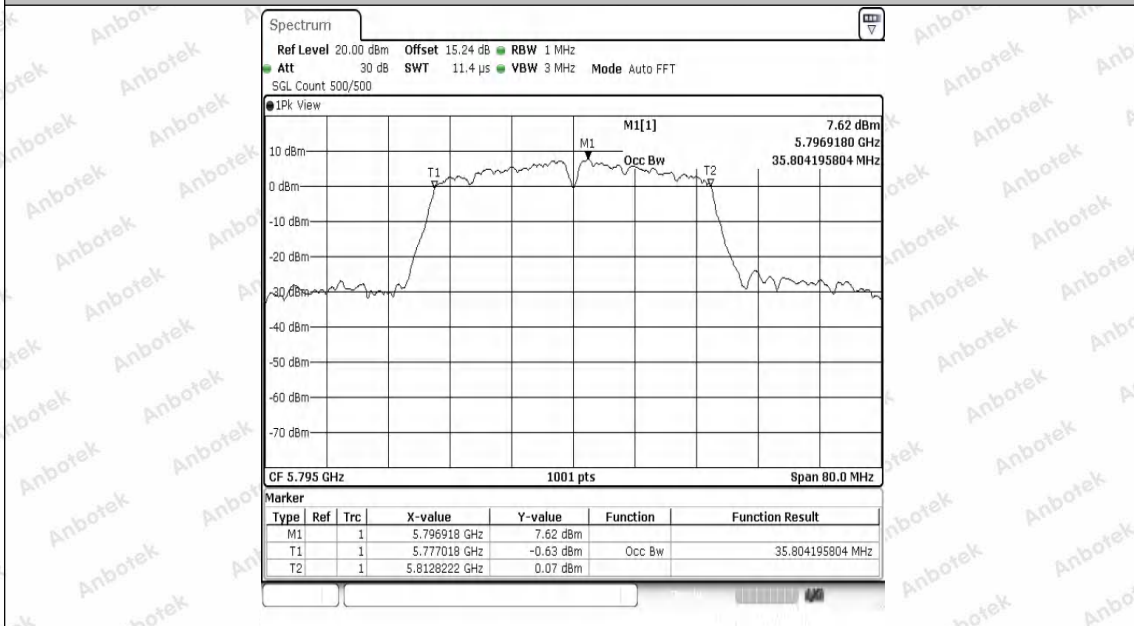

Hotline 400-003-0500  
 www.anbotek.com.cn

11AC40SISO-Ant1-5755

11AC40SISO-Ant1-5795