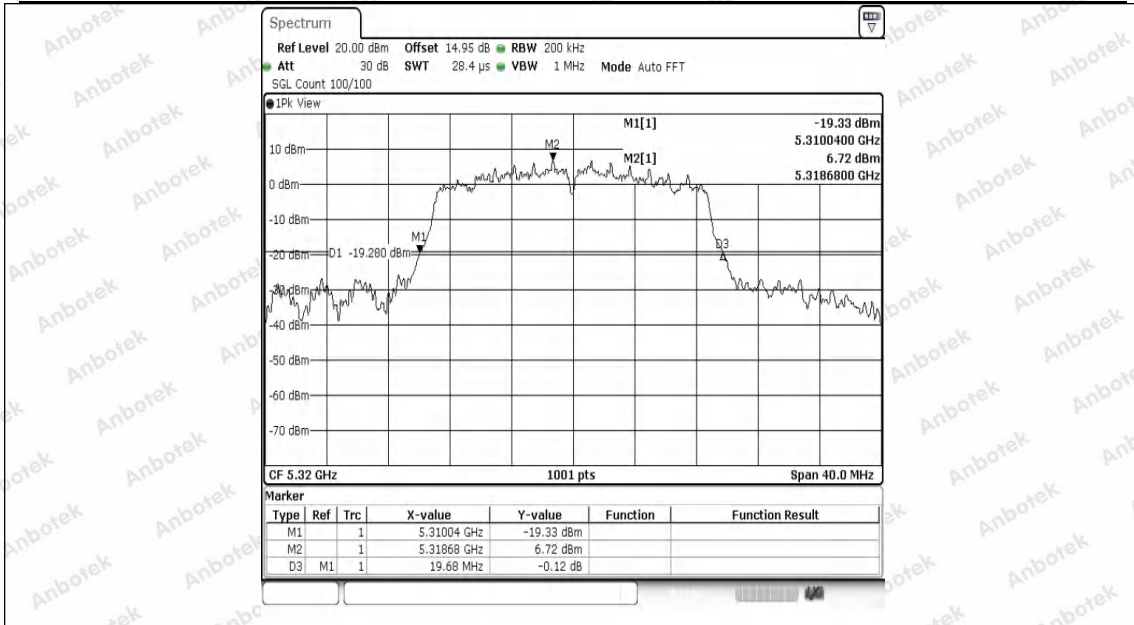

11AC20SISO-Ant1-5320