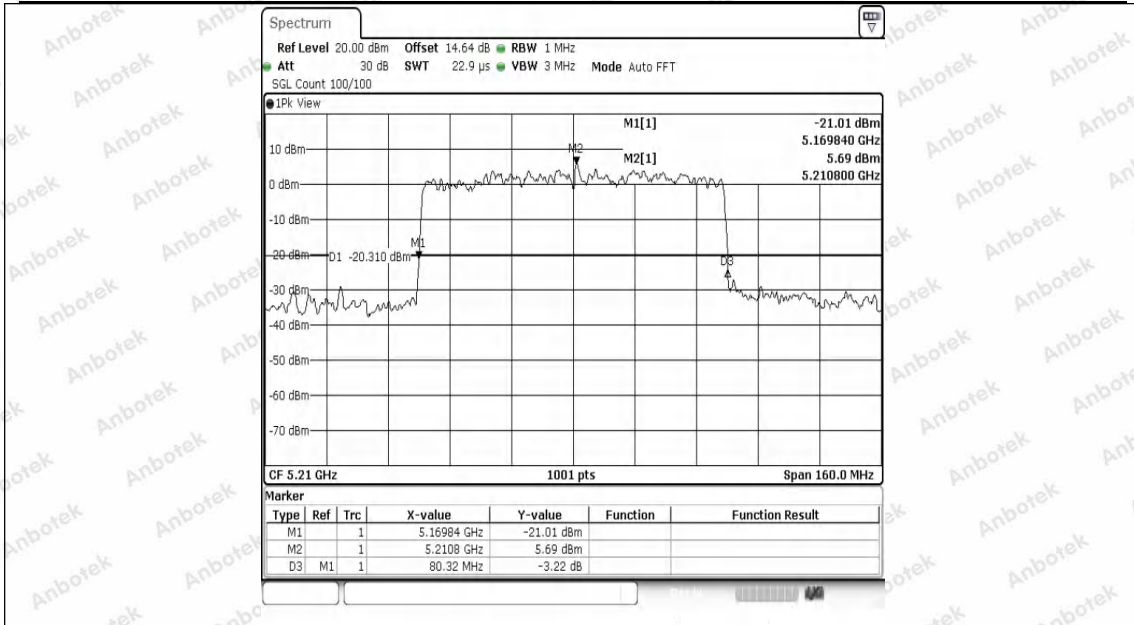

11AX80SISO-Ant1-5210