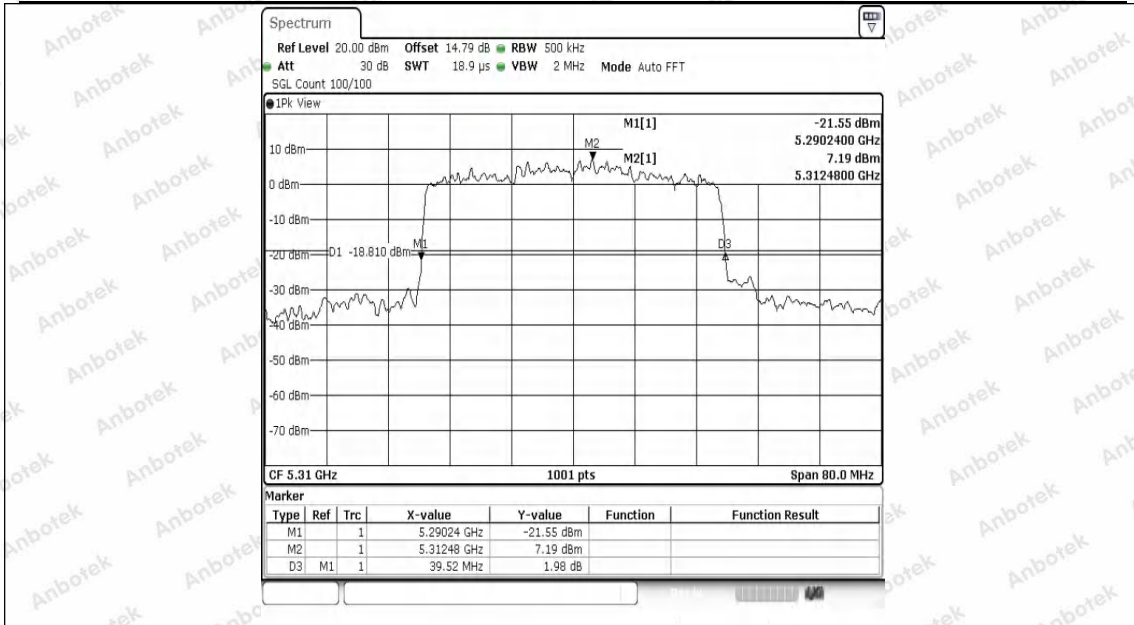

11AX40SISO-Ant1-5310