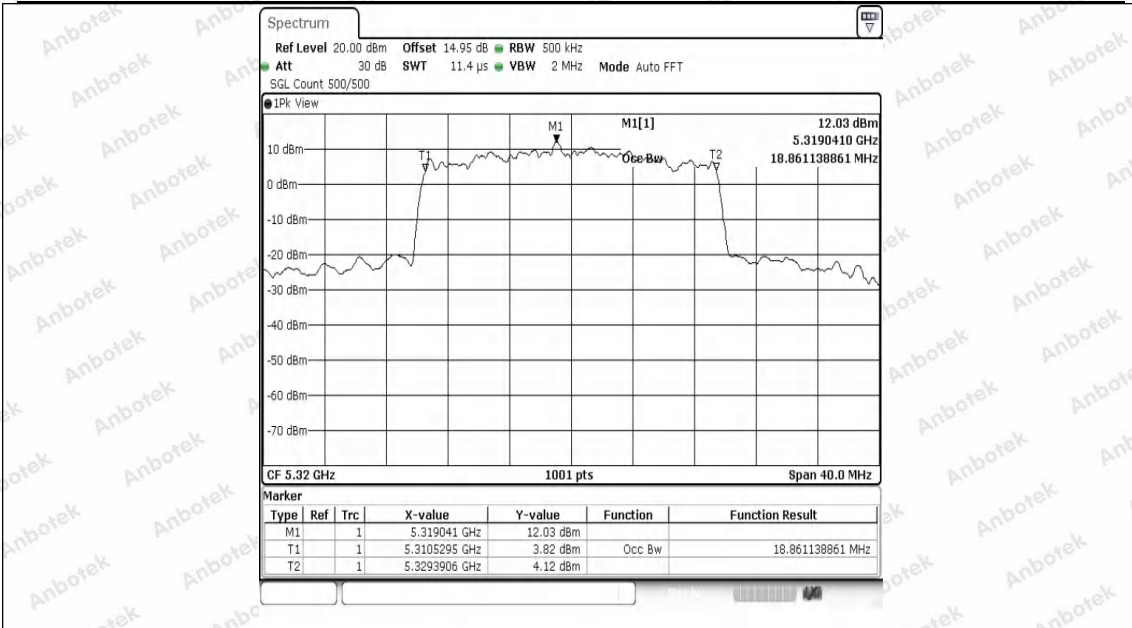

11AX20SISO-Ant1-5320