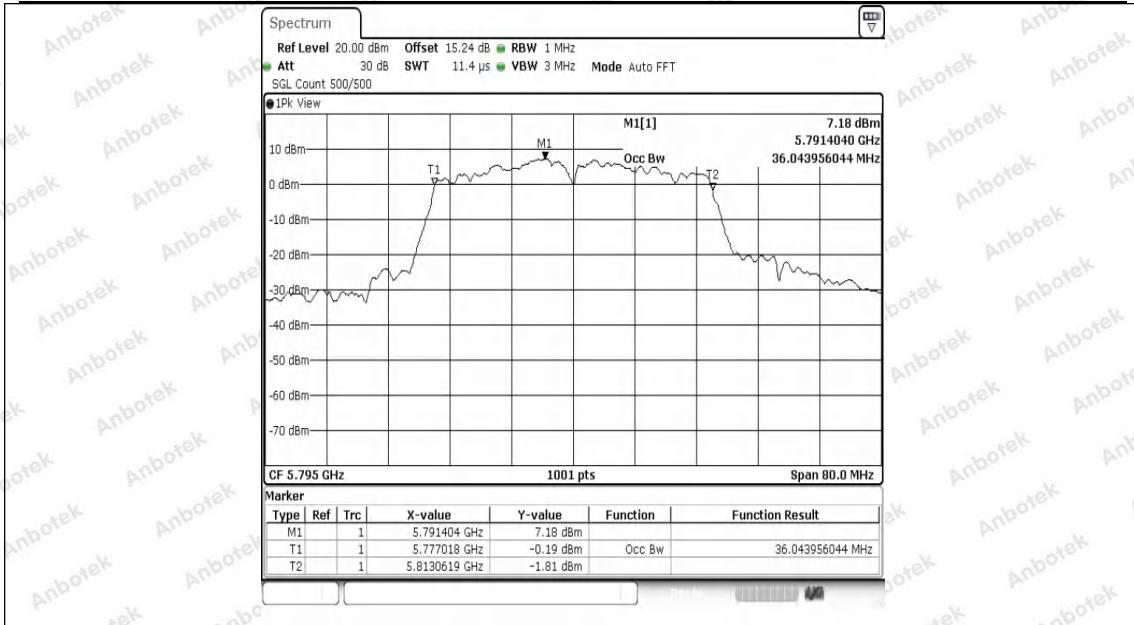

Hotline 400-003-0500  
 www.anbotek.com.cn

11N40SISO-Ant1-5795

11AC20SISO-Ant1-5180