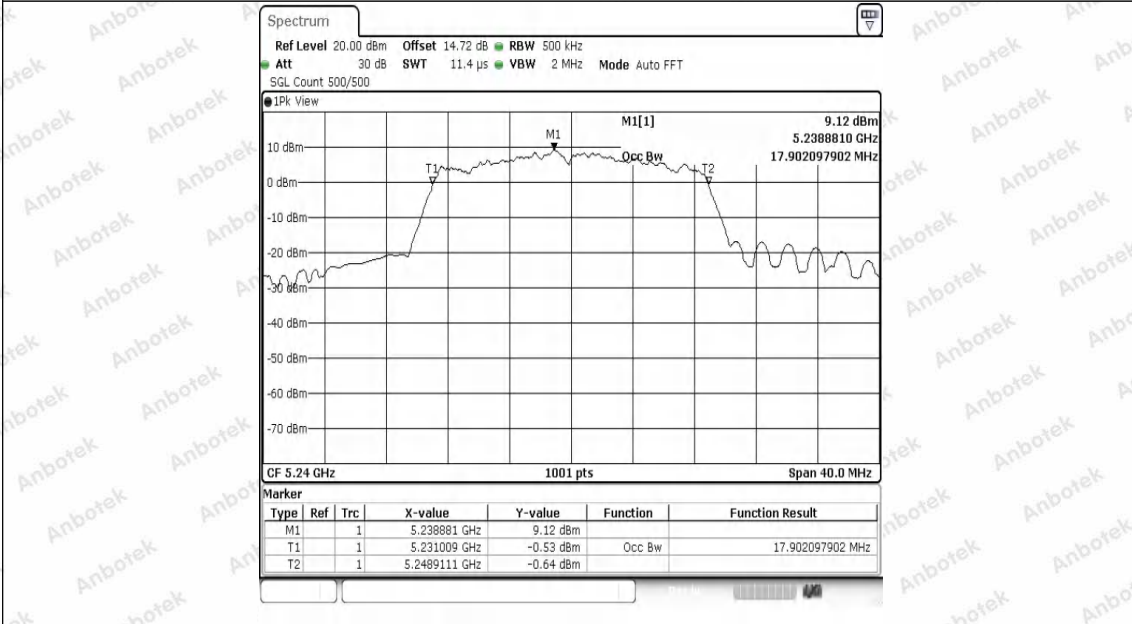

Hotline 400-003-0500  
 www.anbotek.com.cn

11AC20SISO-Ant1-5200

11AC20SISO-Ant1-5240