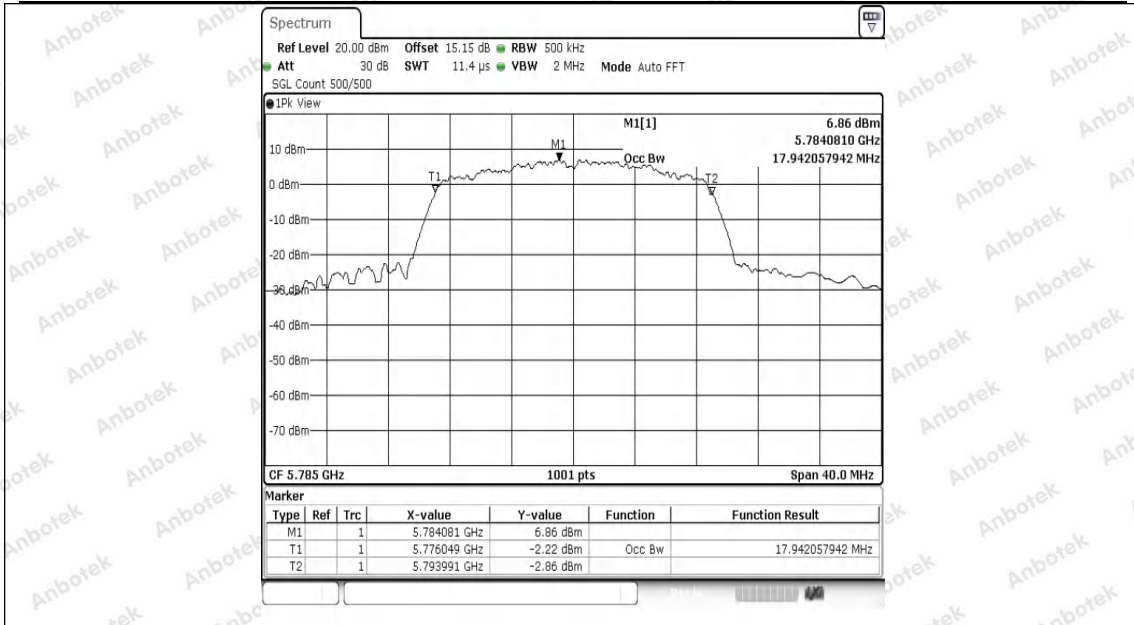

Hotline  
 400-003-0500  
[www.anbotek.com.cn](http://www.anbotek.com.cn)

11N20SISO-Ant1-5700

11N20SISO-Ant1-5745