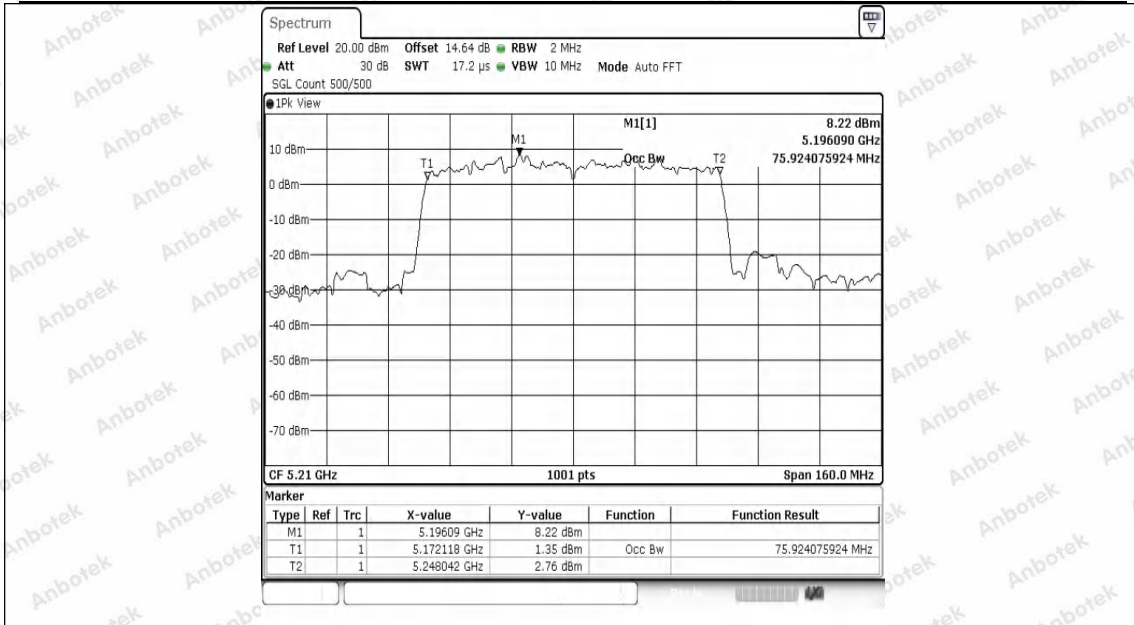

11AC80SISO-Ant1-5210