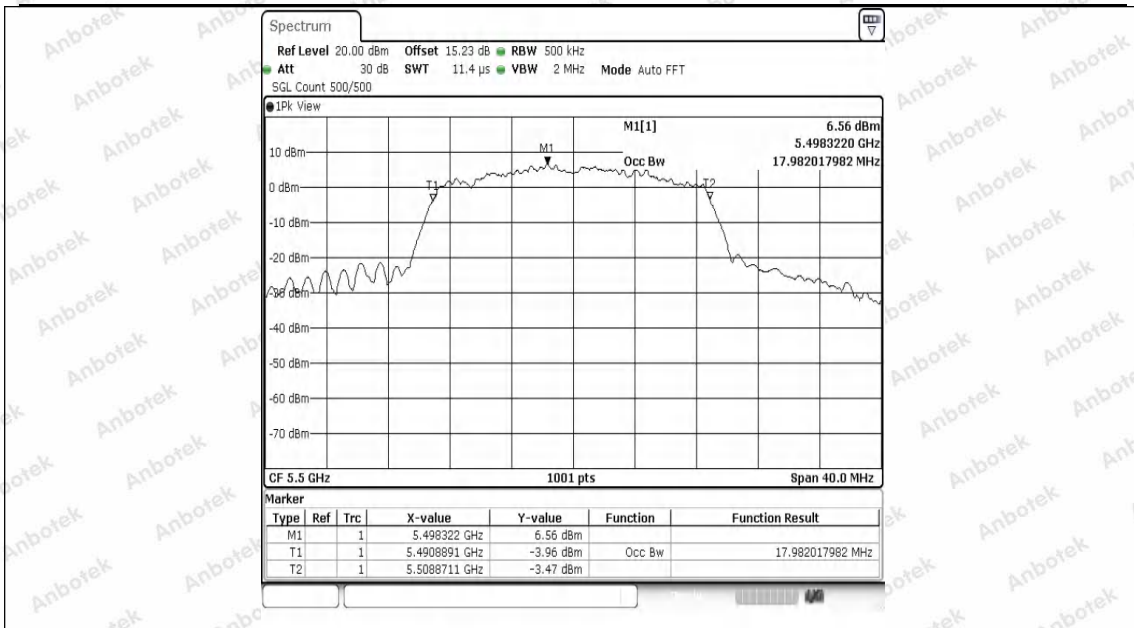

Hotline  
 400-003-0500  
 www.anbotek.com.cn

11N20SISO-Ant1-5280

11N20SISO-Ant1-5320