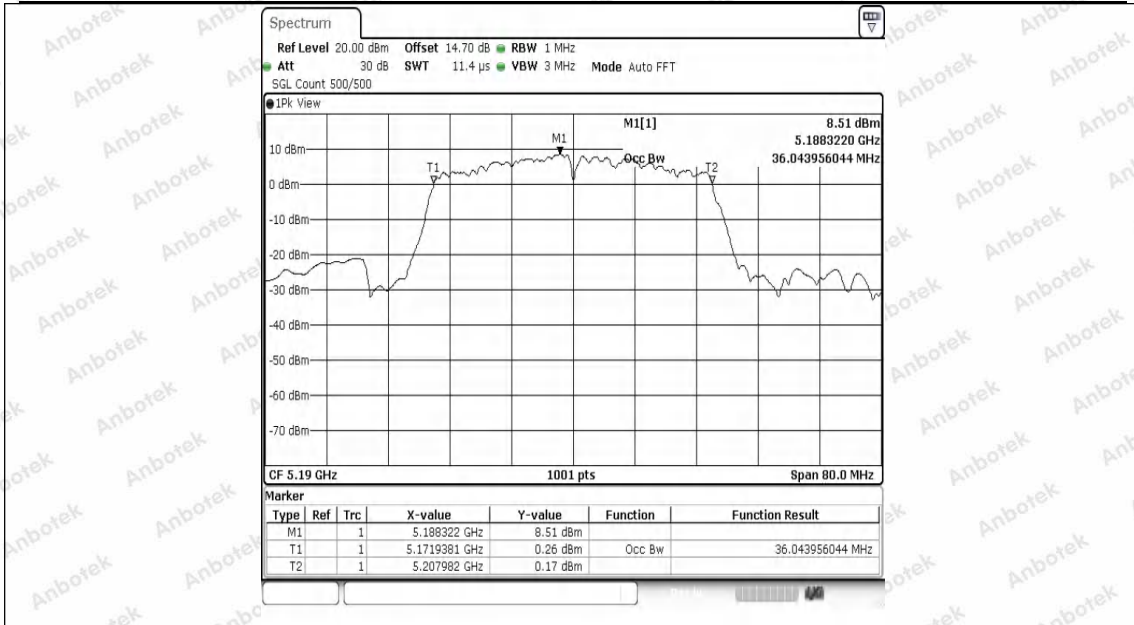

11N40SISO-Ant1-5190