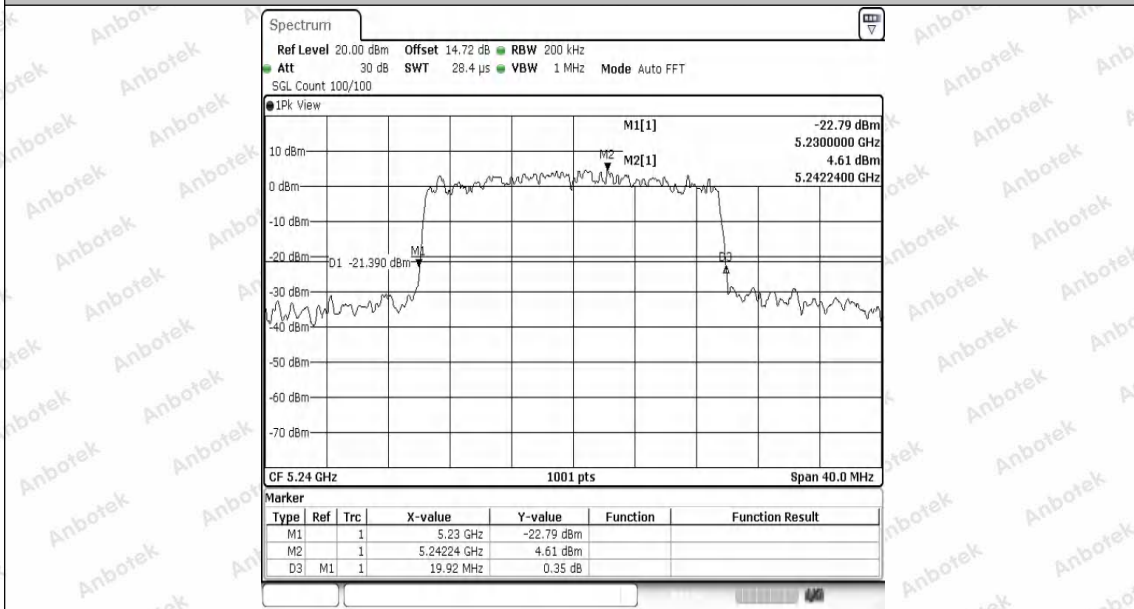

Hotline 400-003-0500  
 www.anbotek.com.cn

11AX20SISO-Ant1-5200

11AX20SISO-Ant1-5240