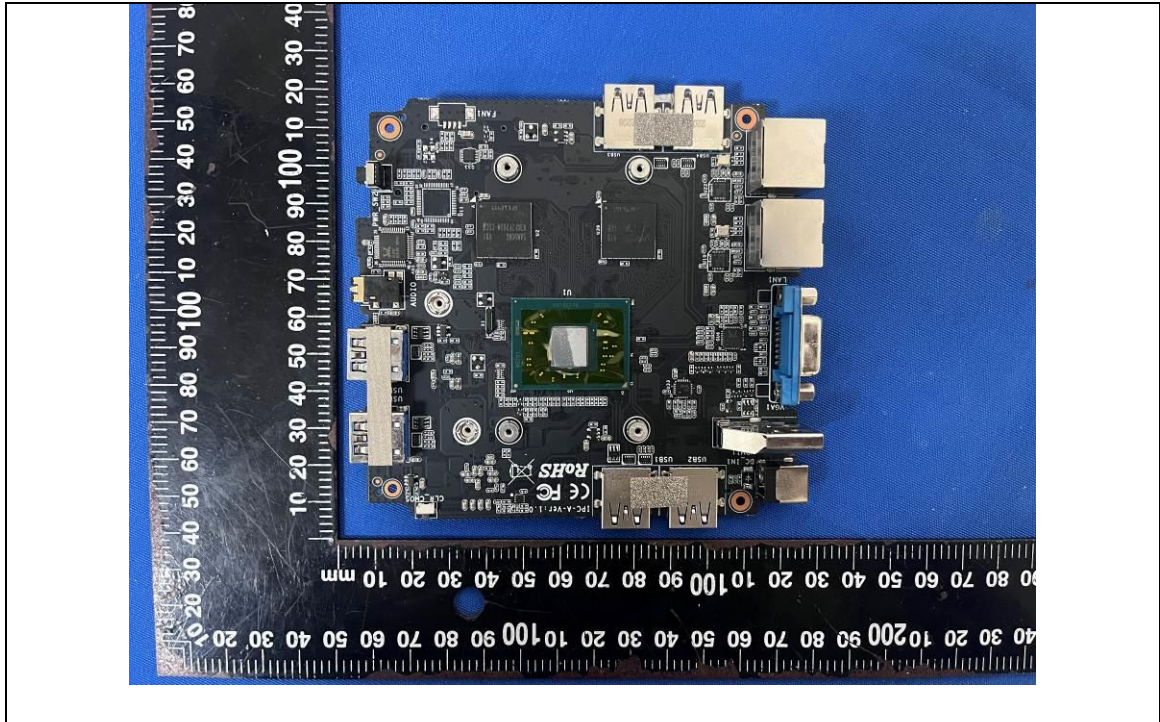

Product Name: mini PC

Model No.: IPC-A

Internal photos

-----END-----