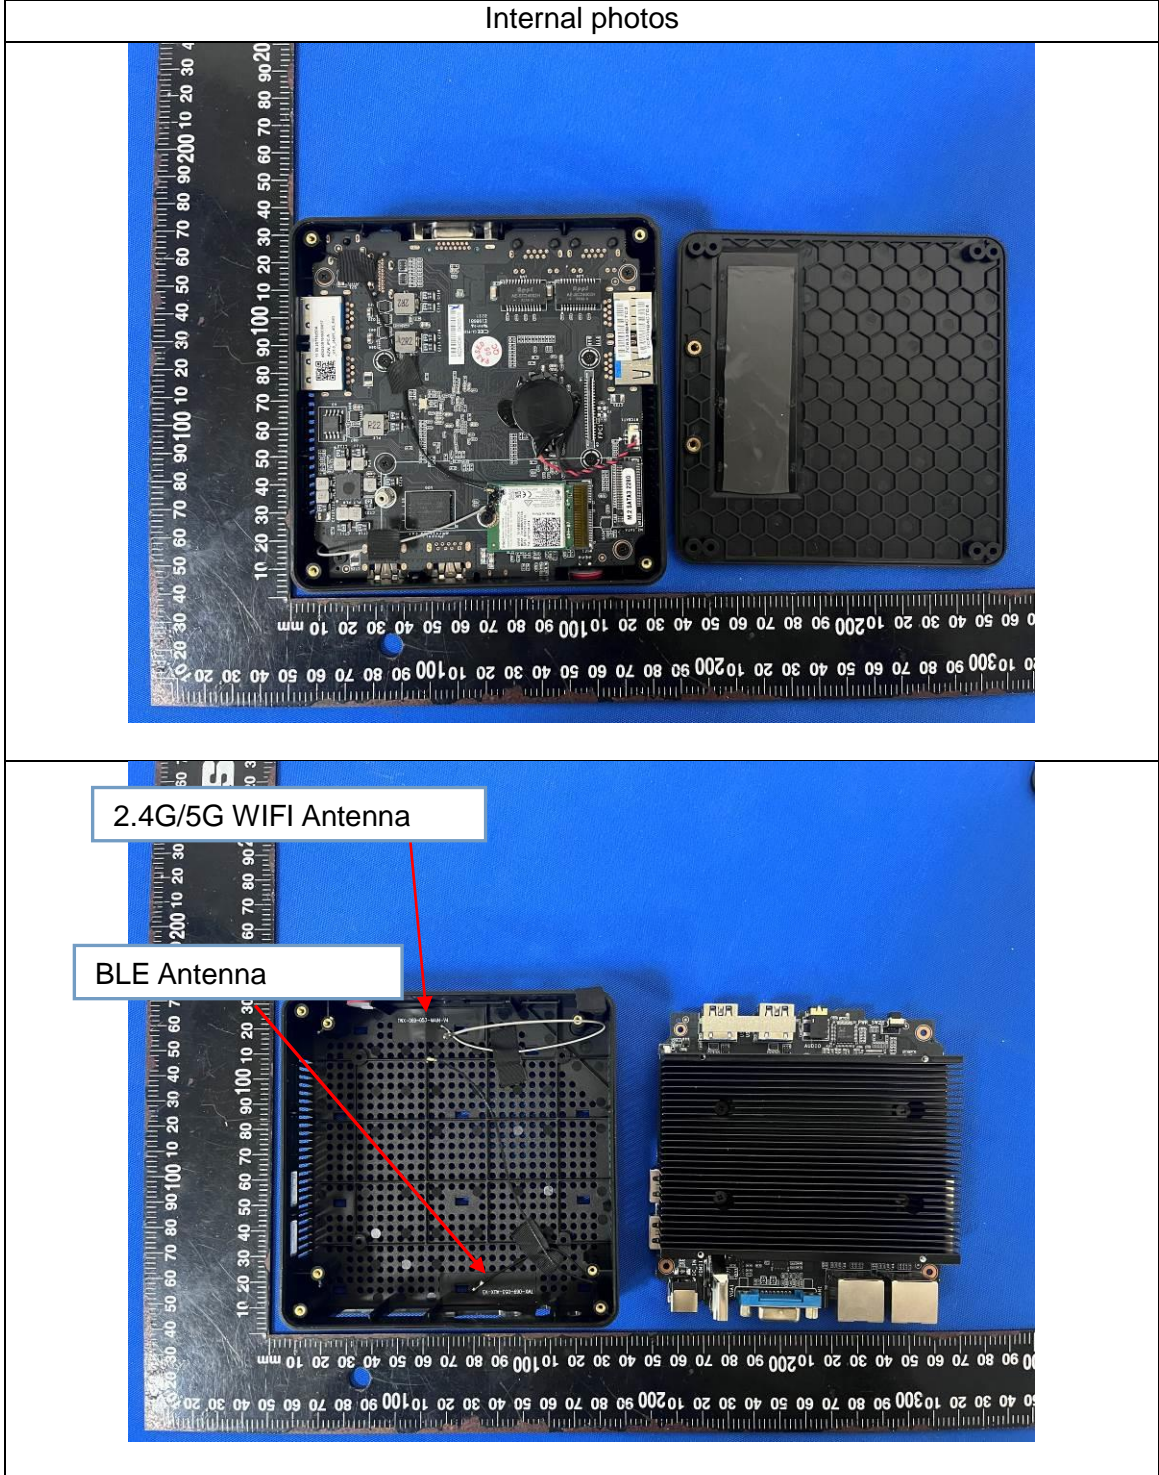

Product Name: mini PC

Model No.: IPC-A

Internal photos

-----END-----