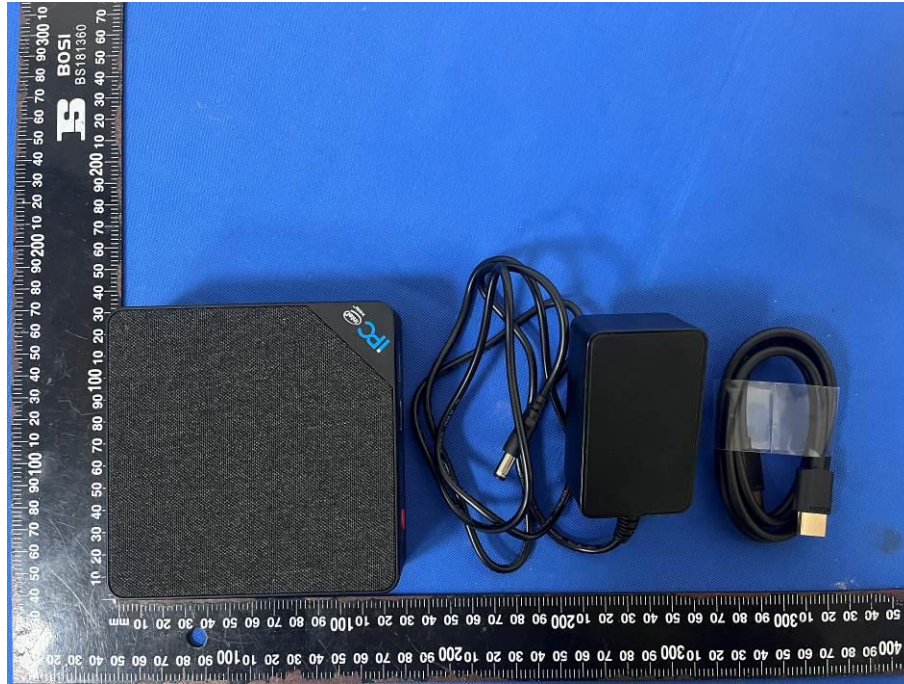

Product Name: mini PC

Model No.: IPC-A

Ext Photos

-----END-----