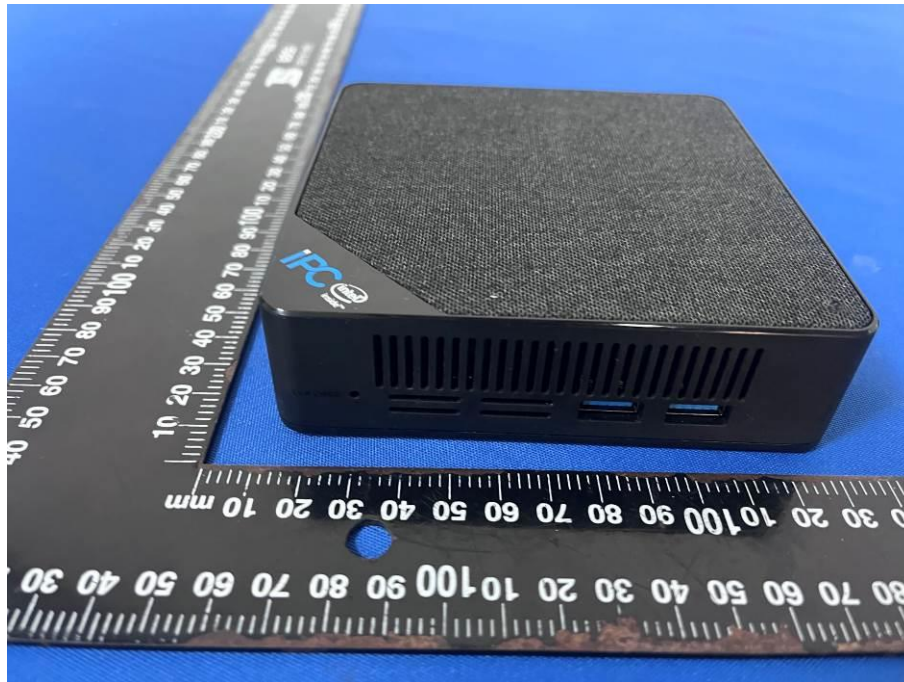

Product Name: mini PC

Model No.: IPC-A

Ext Photos

-----END-----