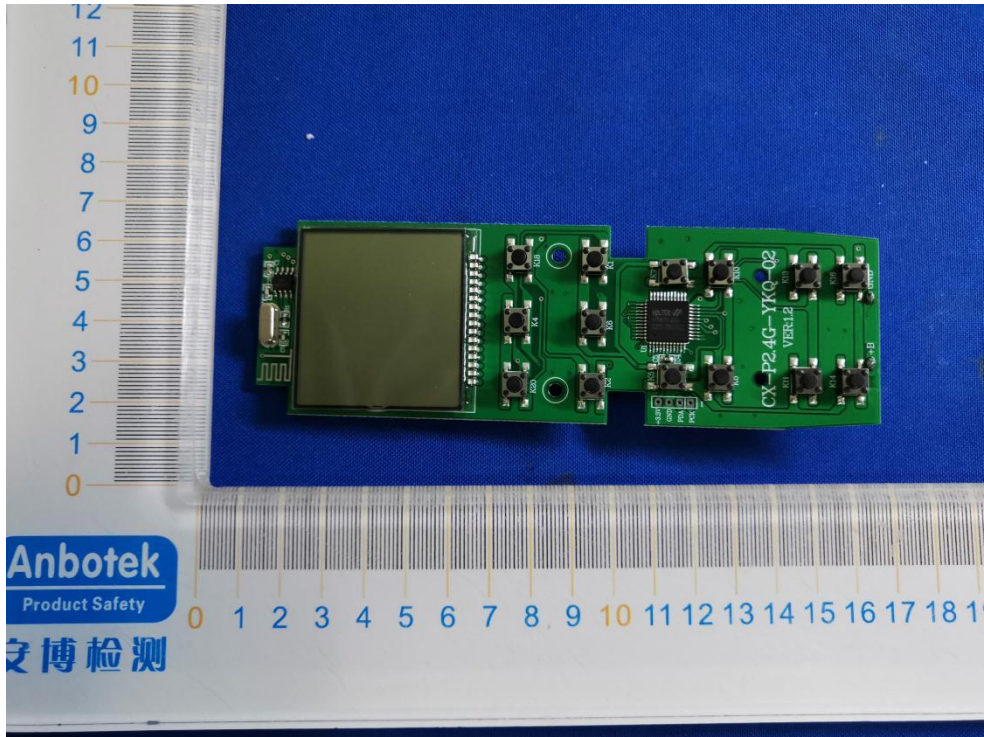

FCC ID: 2A4HT-S102

ANT