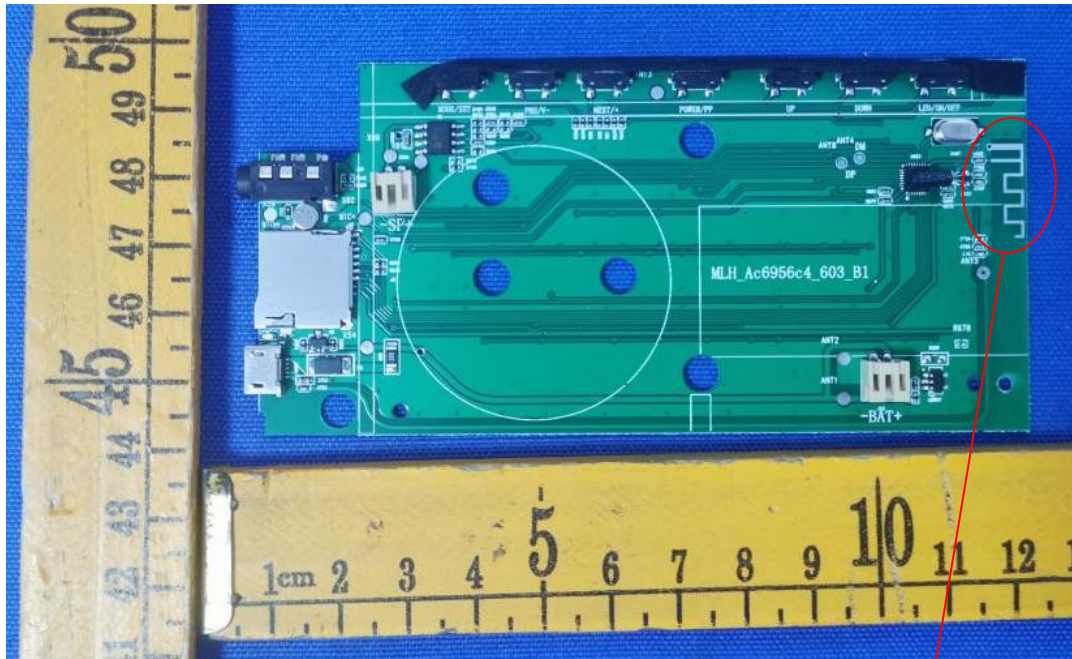

FCC ID: 2A4HSDS1

Antenna