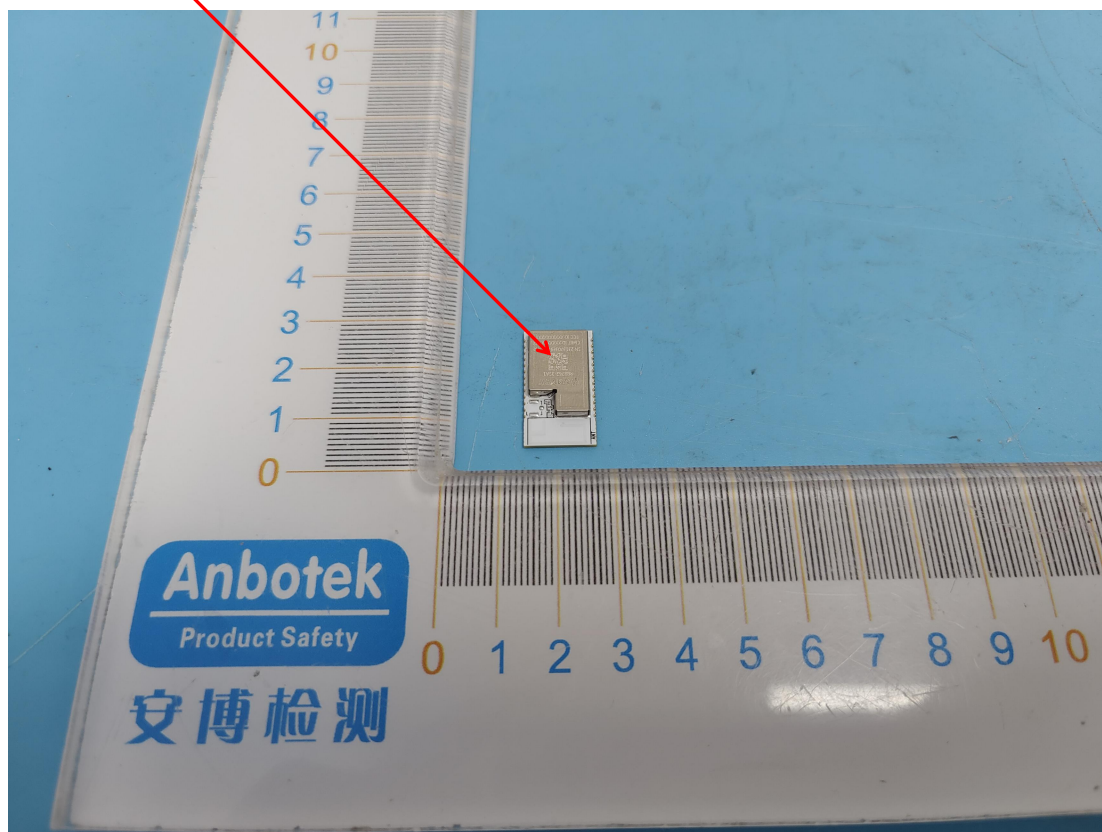

Label Location On EUT

二维码规则: 2313703E97XXXXXX

年份 _____
周 _____
唯一48位MAC地址码 _____

镭雕图案仅作参考