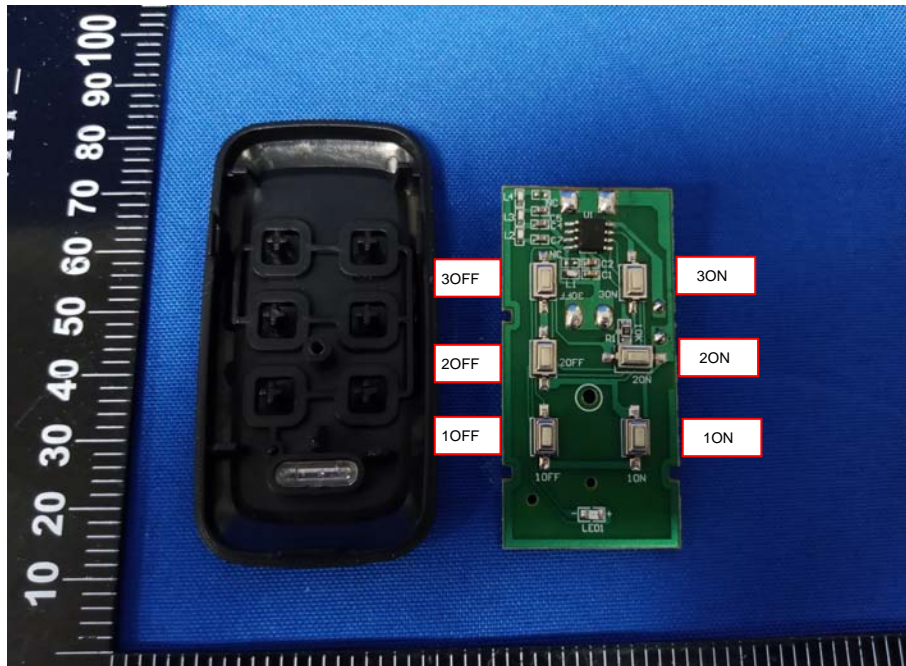

### Internal Photos

433.92MHz TX Antenna