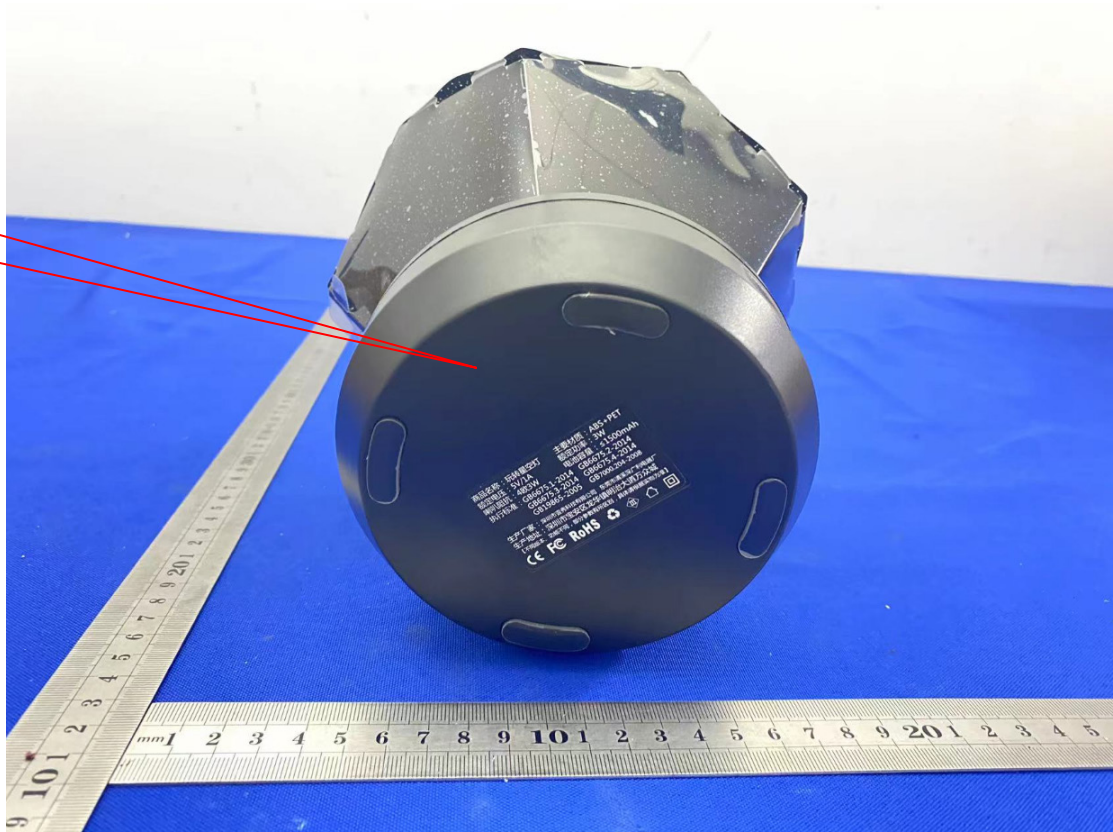

Label
Location

Model: WZXKD-01
FCC ID: 2A4F2-WZXKD-01