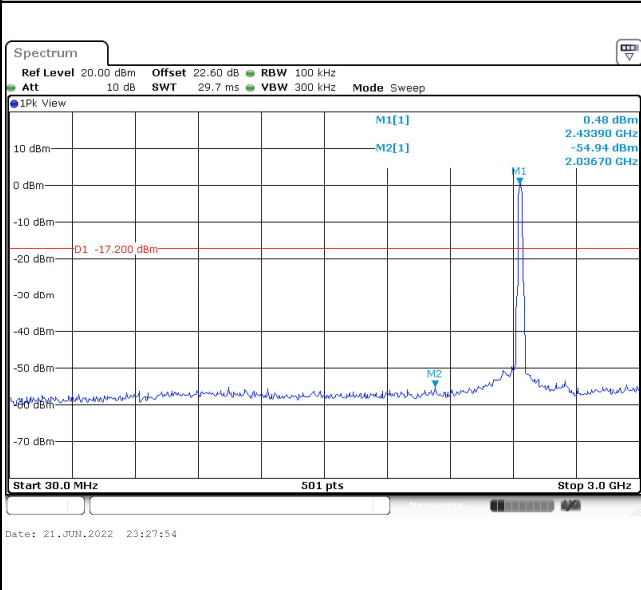

Test Mode : 802.11g Test Channel : 11

Test Mode : 802.11g Test Channel : 12

Test Mode :	802.11g	Test Channel :	13
-------------	---------	----------------	----

Test Mode : 802.11n HT20 Test Channel : 01

Test Mode :	802.11n HT20	Test Channel :	06
-------------	--------------	----------------	----

100kHz PSD reference Level	Channel Plot
-----------------------------------	---------------------

Spurious Emission 30MHz~3GHz	Spurious Emission 2GHz~25GHz
-------------------------------------	-------------------------------------