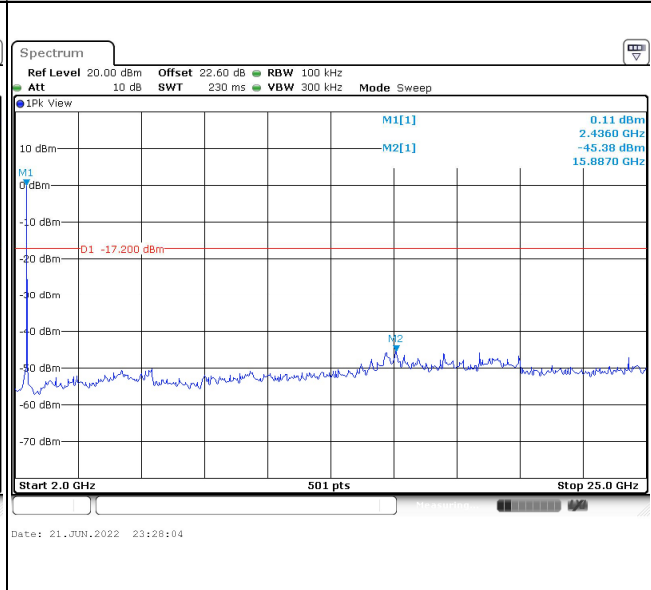

Test Mode : 802.11g Test Channel : 11

Test Mode : 802.11g Test Channel : 12

Test Mode :	802.11g	Test Channel :	13
-------------	---------	----------------	----

Test Mode : 802.11n HT20 Test Channel : 01

Test Mode :	802.11n HT20	Test Channel :	06
-------------	--------------	----------------	----

100kHz PSD reference Level	Channel Plot
-----------------------------------	---------------------

Spurious Emission 30MHz~3GHz	Spurious Emission 2GHz~25GHz
-------------------------------------	-------------------------------------