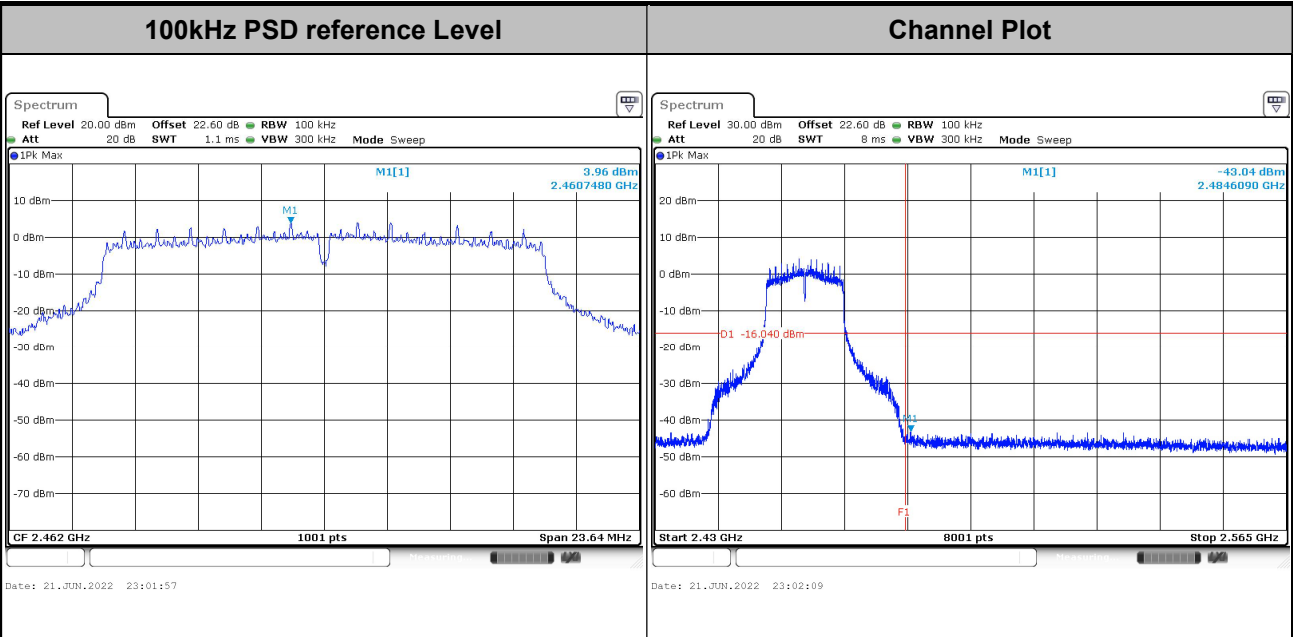

Test Mode : 802.11g Test Channel : 11

Test Mode : 802.11g Test Channel : 12

Test Mode :	802.11g	Test Channel :	13
-------------	---------	----------------	----

Test Mode : 802.11n HT20 Test Channel : 01

Test Mode :	802.11n HT20	Test Channel :	06
-------------	--------------	----------------	----

100kHz PSD reference Level	Channel Plot
-----------------------------------	---------------------

Spurious Emission 30MHz~3GHz	Spurious Emission 2GHz~25GHz
-------------------------------------	-------------------------------------