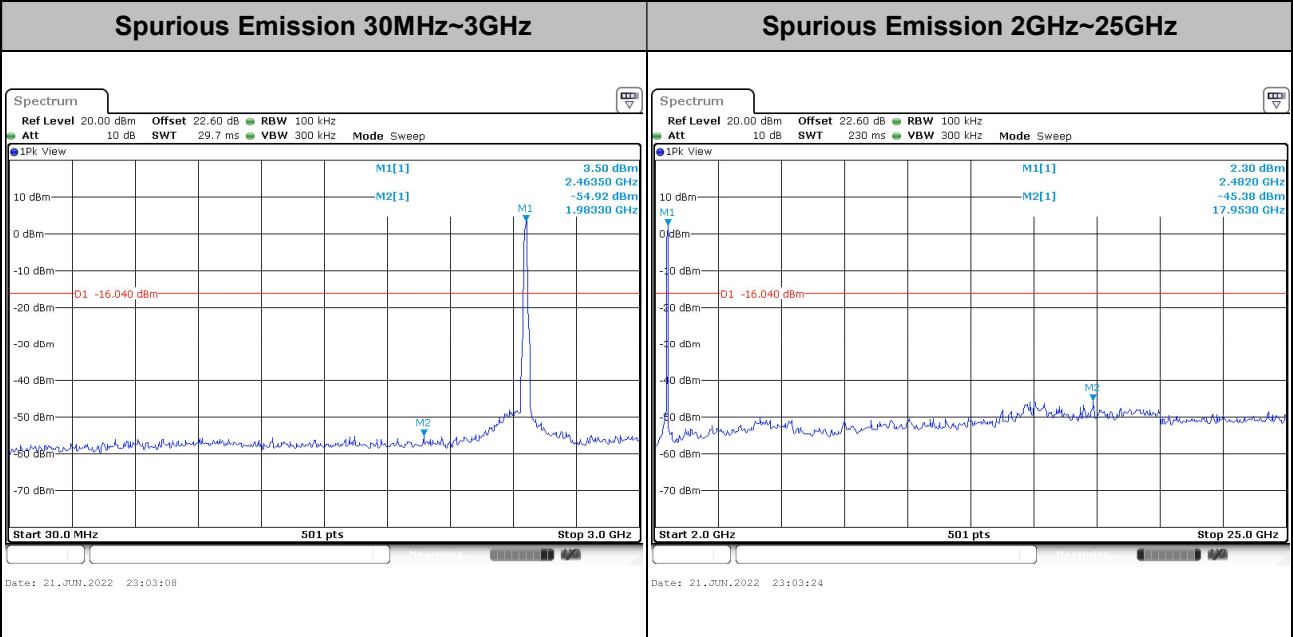

Test Mode : 802.11g Test Channel : 11

Test Mode : 802.11g Test Channel : 12

Test Mode :	802.11g	Test Channel :	13
-------------	---------	----------------	----

Test Mode : 802.11n HT20 Test Channel : 01

Test Mode :	802.11n HT20	Test Channel :	06
-------------	--------------	----------------	----

100kHz PSD reference Level	Channel Plot
-----------------------------------	---------------------

Spurious Emission 30MHz~3GHz	Spurious Emission 2GHz~25GHz
-------------------------------------	-------------------------------------