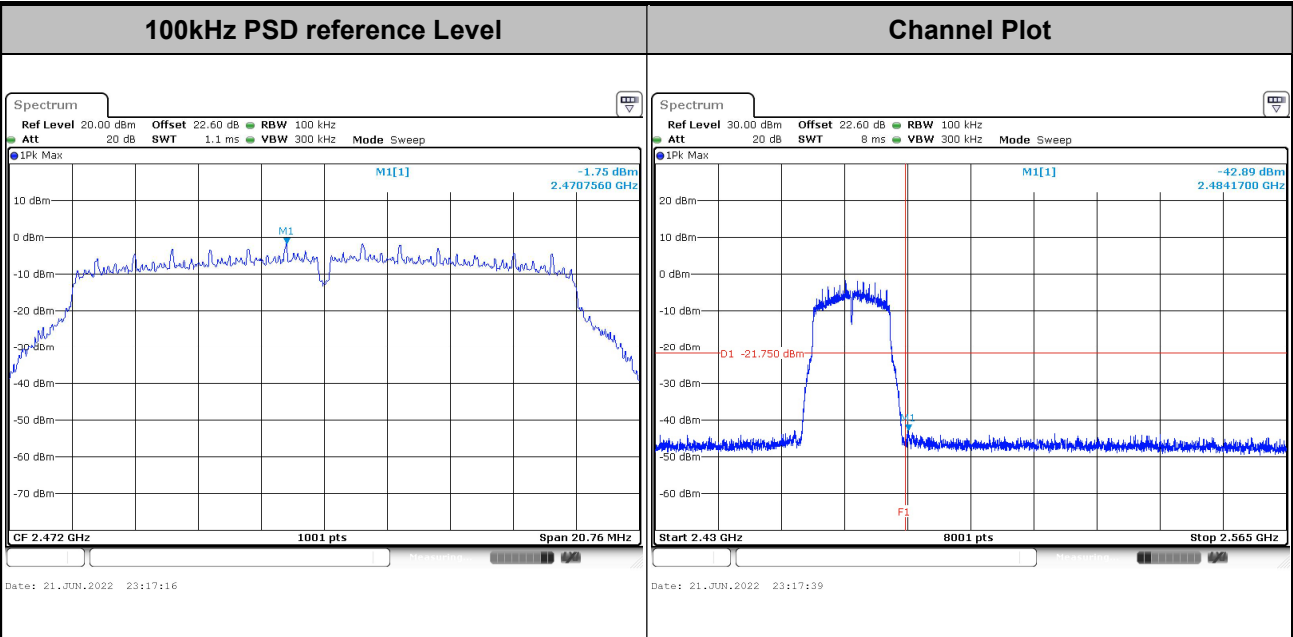

Test Mode : 802.11g Test Channel : 11

Test Mode : 802.11g Test Channel : 12

Test Mode :	802.11g	Test Channel :	13
-------------	---------	----------------	----

Test Mode : 802.11n HT20 Test Channel : 01

Test Mode :	802.11n HT20	Test Channel :	06
-------------	--------------	----------------	----

100kHz PSD reference Level	Channel Plot
-----------------------------------	---------------------

Spurious Emission 30MHz~3GHz	Spurious Emission 2GHz~25GHz
-------------------------------------	-------------------------------------