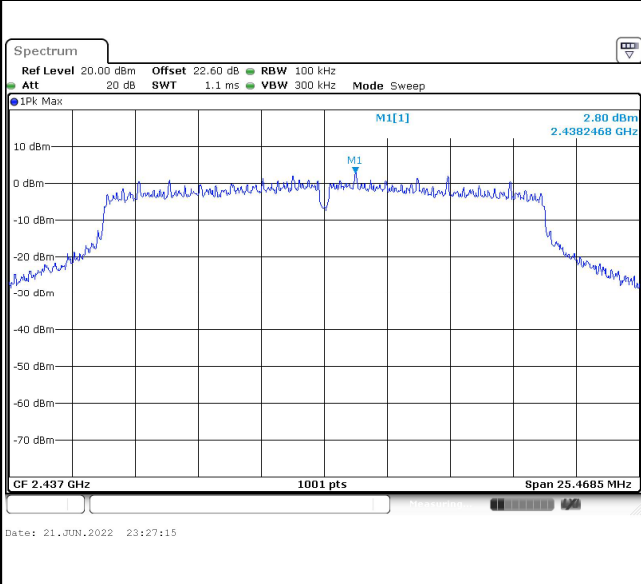

Test Mode : 802.11g Test Channel : 11

Test Mode : 802.11g Test Channel : 12

Test Mode :	802.11g	Test Channel :	13
-------------	---------	----------------	----

Test Mode : 802.11n HT20 Test Channel : 01

Test Mode :	802.11n HT20	Test Channel :	06
-------------	--------------	----------------	----

100kHz PSD reference Level	Channel Plot
-----------------------------------	---------------------

Spurious Emission 30MHz~3GHz	Spurious Emission 2GHz~25GHz
-------------------------------------	-------------------------------------