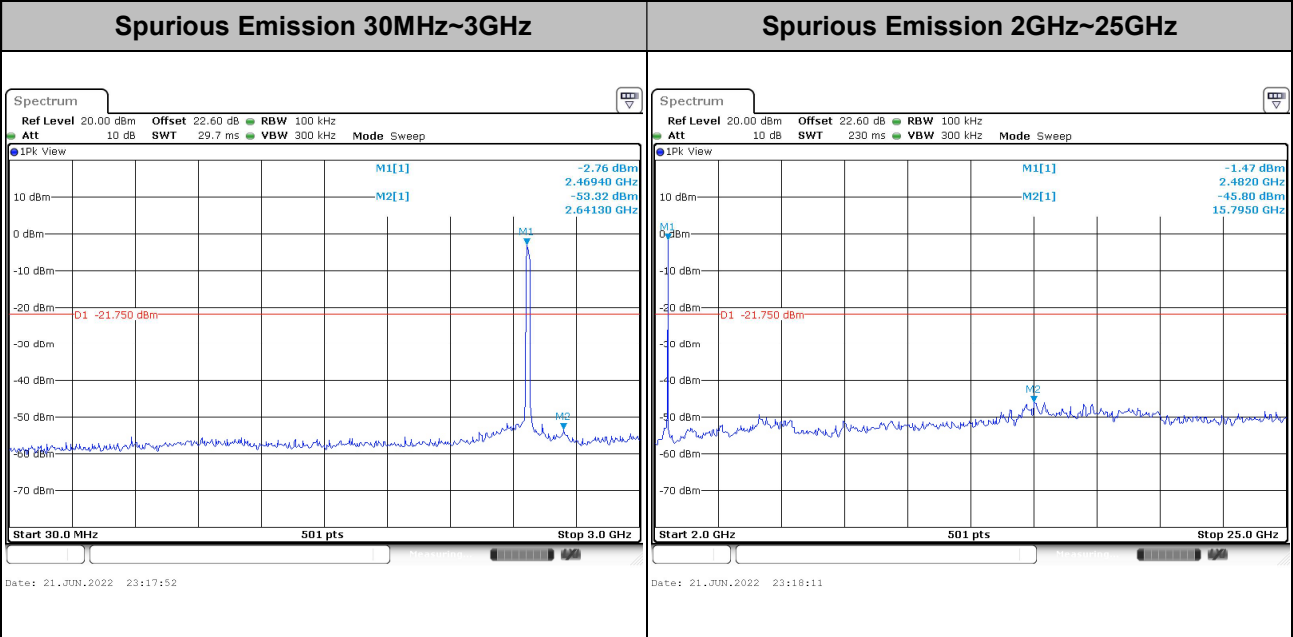

Test Mode : 802.11g Test Channel : 11

Test Mode : 802.11g Test Channel : 12

Test Mode :	802.11g	Test Channel :	13
-------------	---------	----------------	----

Test Mode : 802.11n HT20 Test Channel : 01

Test Mode :	802.11n HT20	Test Channel :	06
-------------	--------------	----------------	----

100kHz PSD reference Level	Channel Plot
-----------------------------------	---------------------

Spurious Emission 30MHz~3GHz	Spurious Emission 2GHz~25GHz
-------------------------------------	-------------------------------------