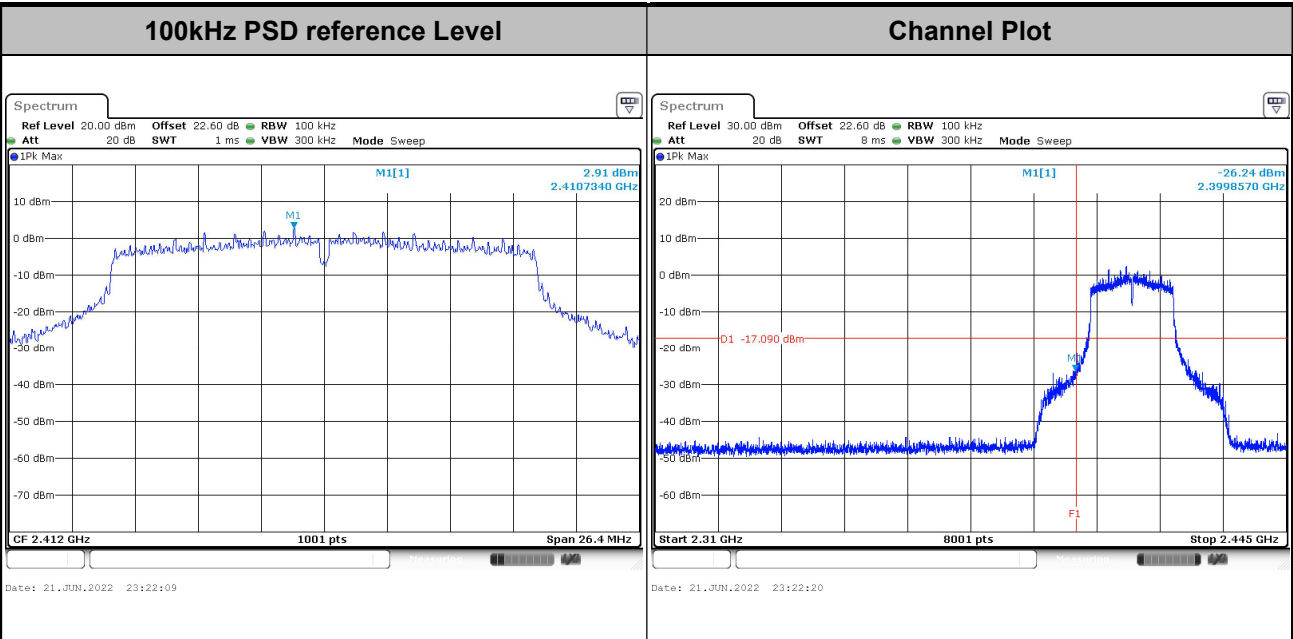

Test Mode : 802.11g Test Channel : 11

Test Mode : 802.11g Test Channel : 12

Test Mode :	802.11g	Test Channel :	13
-------------	---------	----------------	----

Test Mode : 802.11n HT20 Test Channel : 01

Test Mode :	802.11n HT20	Test Channel :	06
-------------	--------------	----------------	----

100kHz PSD reference Level	Channel Plot
-----------------------------------	---------------------

Spurious Emission 30MHz~3GHz	Spurious Emission 2GHz~25GHz
-------------------------------------	-------------------------------------