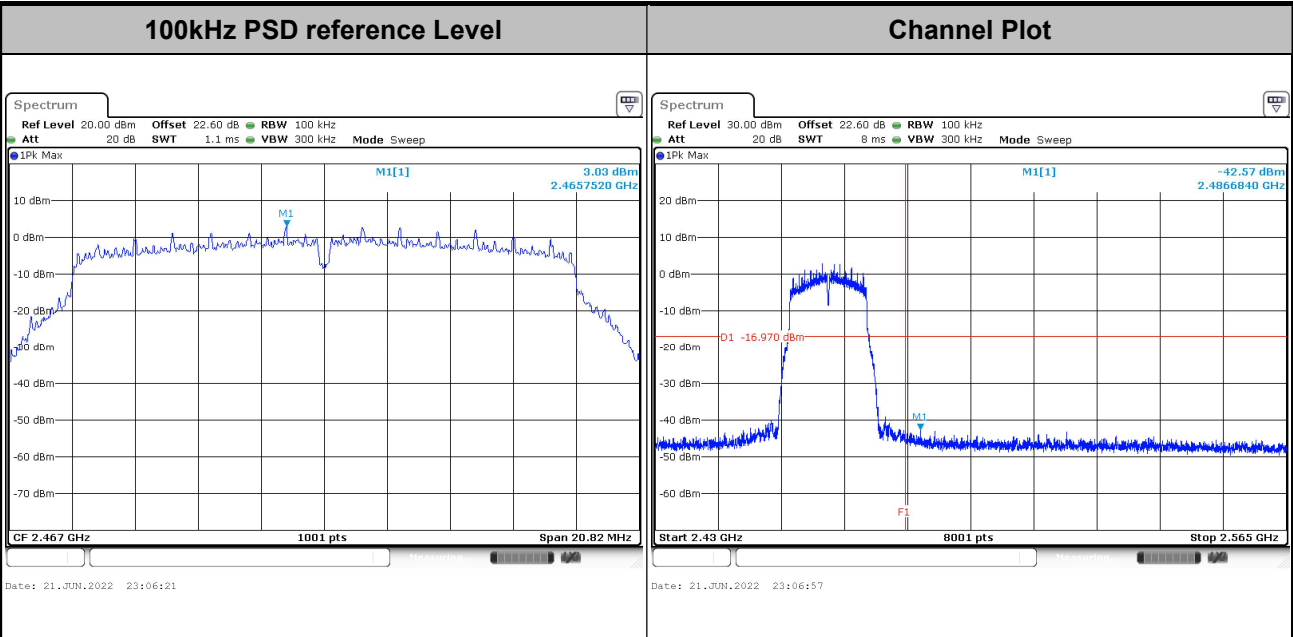

Test Mode : 802.11g Test Channel : 11

Test Mode : 802.11g Test Channel : 12

Test Mode :	802.11g	Test Channel :	13
-------------	---------	----------------	----

Test Mode : 802.11n HT20 Test Channel : 01

Test Mode :	802.11n HT20	Test Channel :	06
-------------	--------------	----------------	----

100kHz PSD reference Level	Channel Plot
-----------------------------------	---------------------

Spurious Emission 30MHz~3GHz	Spurious Emission 2GHz~25GHz
-------------------------------------	-------------------------------------