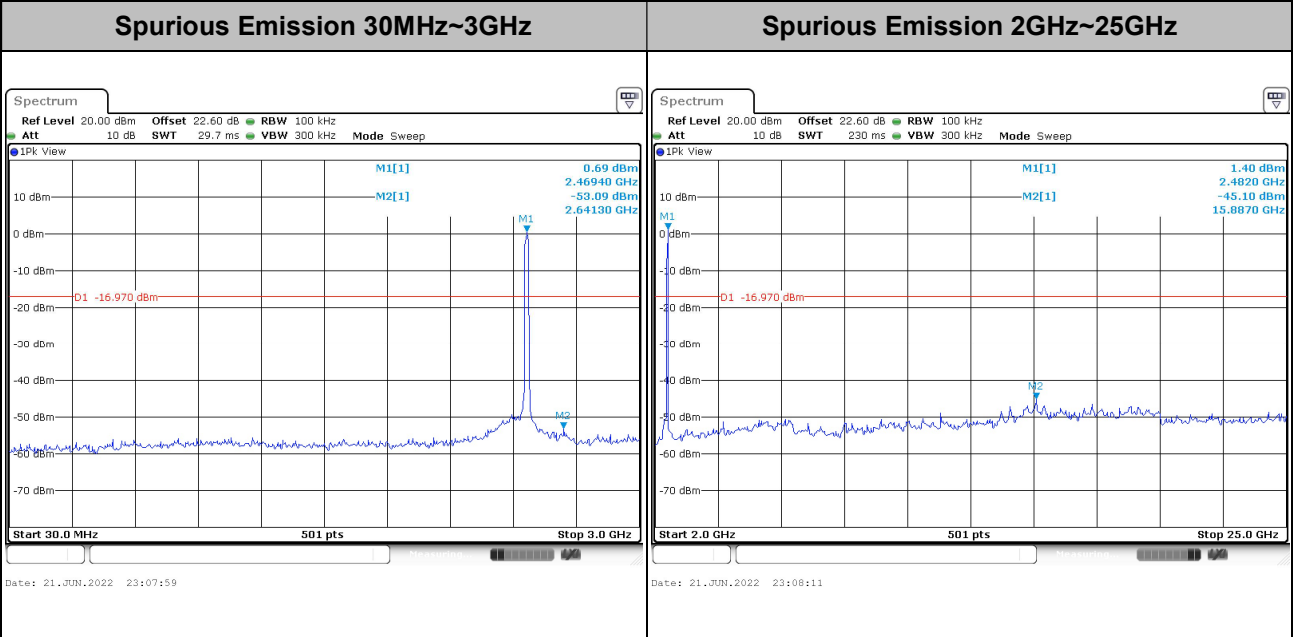

Test Mode : 802.11g Test Channel : 11

Test Mode : 802.11g Test Channel : 12

Test Mode :	802.11g	Test Channel :	13
-------------	---------	----------------	----

Test Mode : 802.11n HT20 Test Channel : 01

Test Mode :	802.11n HT20	Test Channel :	06
-------------	--------------	----------------	----

100kHz PSD reference Level	Channel Plot
-----------------------------------	---------------------

Spurious Emission 30MHz~3GHz	Spurious Emission 2GHz~25GHz
-------------------------------------	-------------------------------------