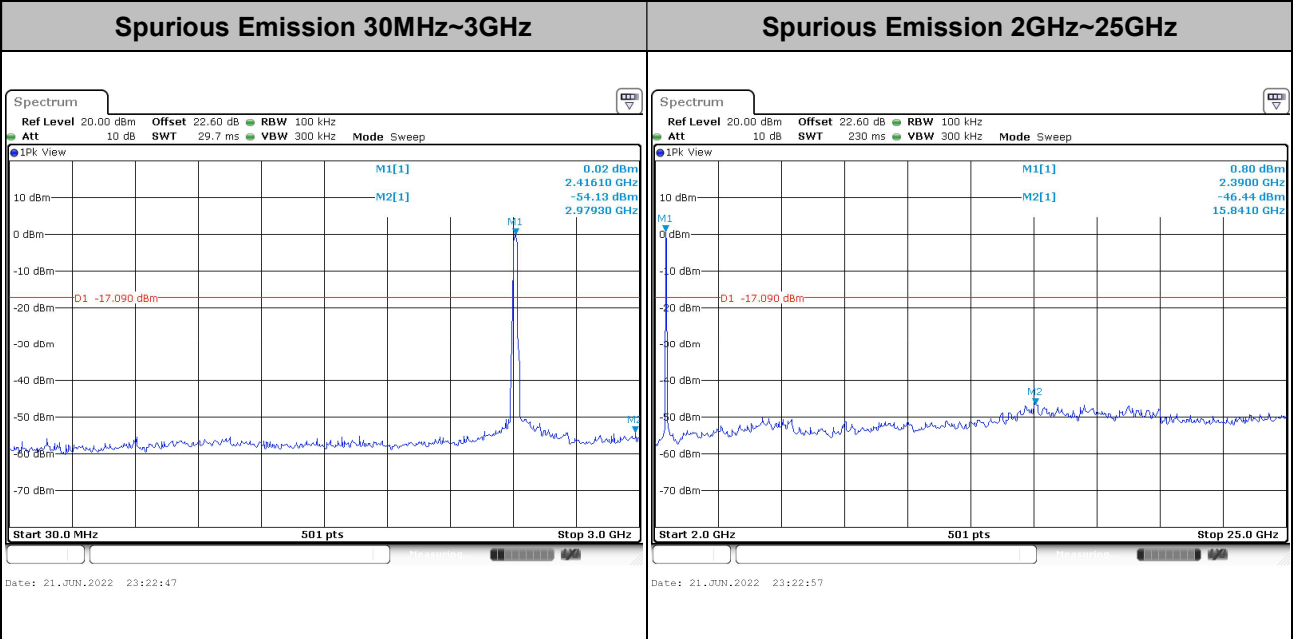

Test Mode : 802.11g Test Channel : 11

Test Mode : 802.11g Test Channel : 12

Test Mode :	802.11g	Test Channel :	13
-------------	---------	----------------	----

Test Mode : 802.11n HT20 Test Channel : 01

Test Mode :	802.11n HT20	Test Channel :	06
-------------	--------------	----------------	----

100kHz PSD reference Level	Channel Plot
-----------------------------------	---------------------

Spurious Emission 30MHz~3GHz	Spurious Emission 2GHz~25GHz
-------------------------------------	-------------------------------------