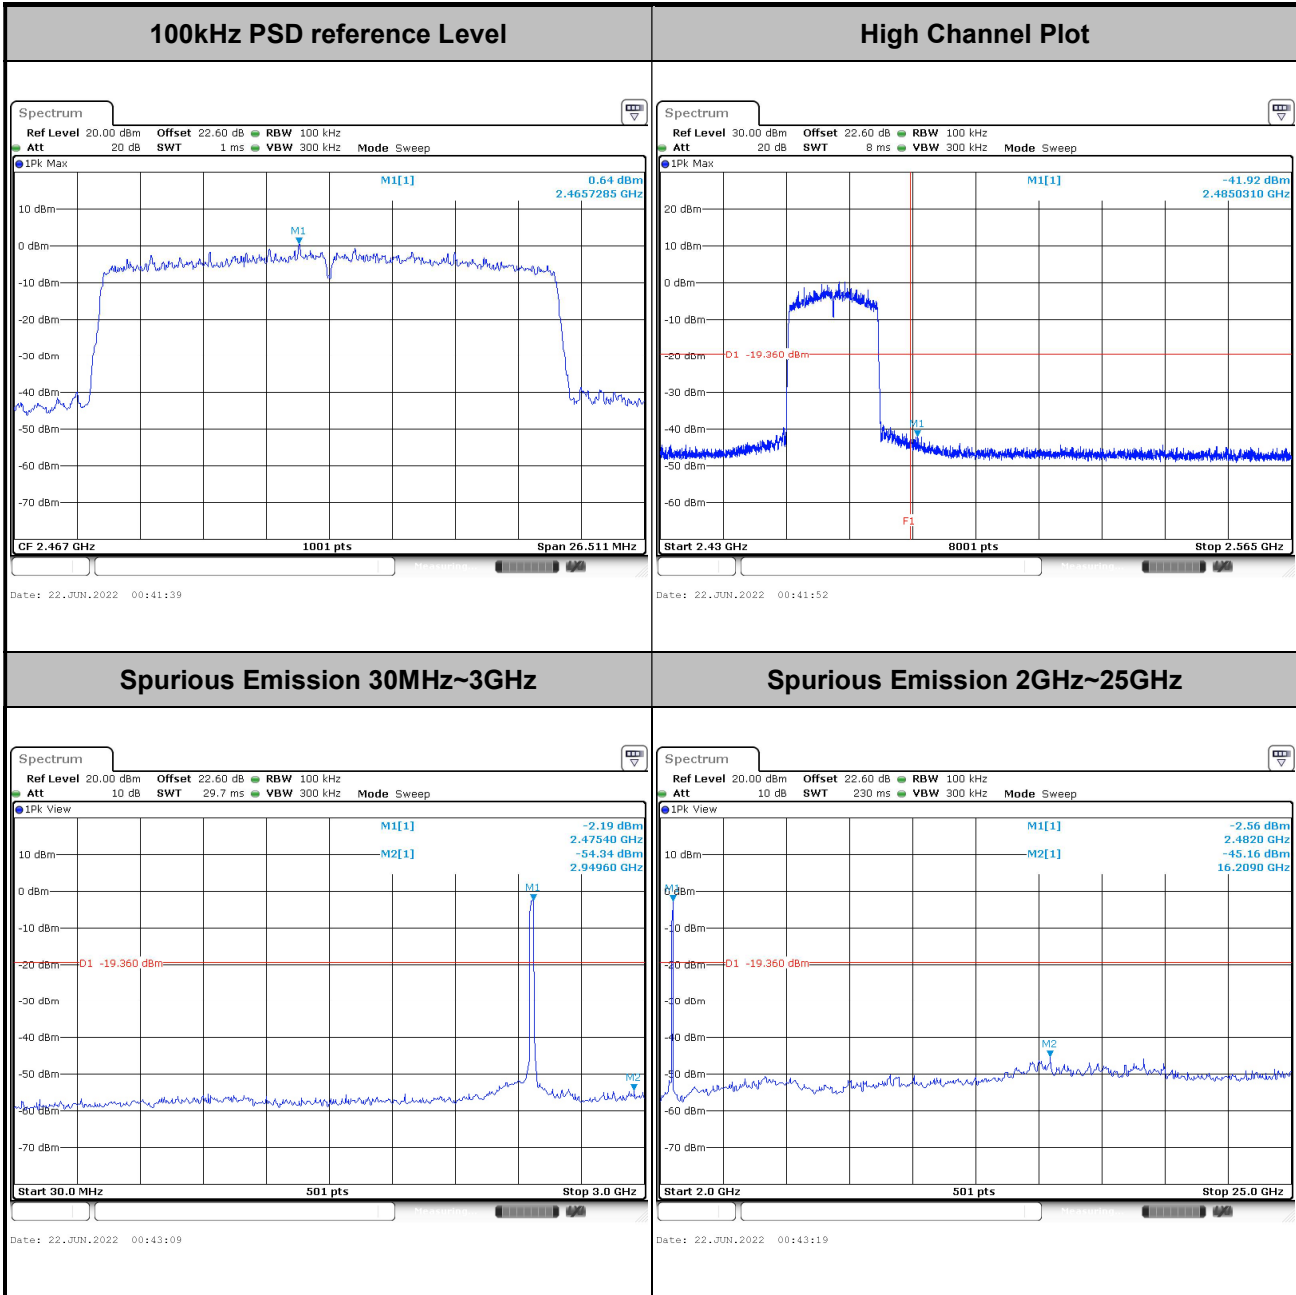

Test Mode :	802.11ax HE20	Test Channel :	11 Full RU
--------------------	---------------	-----------------------	------------

100kHz PSD reference Level	High Channel Plot
-----------------------------------	--------------------------

Spurious Emission 30MHz~3GHz	Spurious Emission 2GHz~25GHz
-------------------------------------	-------------------------------------

Test Mode :	802.11ax HE20	Test Channel :	12 Full RU
-------------	---------------	----------------	------------

Test Mode :	802.11ax HE20	Test Channel :	13 Full RU
--------------------	---------------	-----------------------	------------