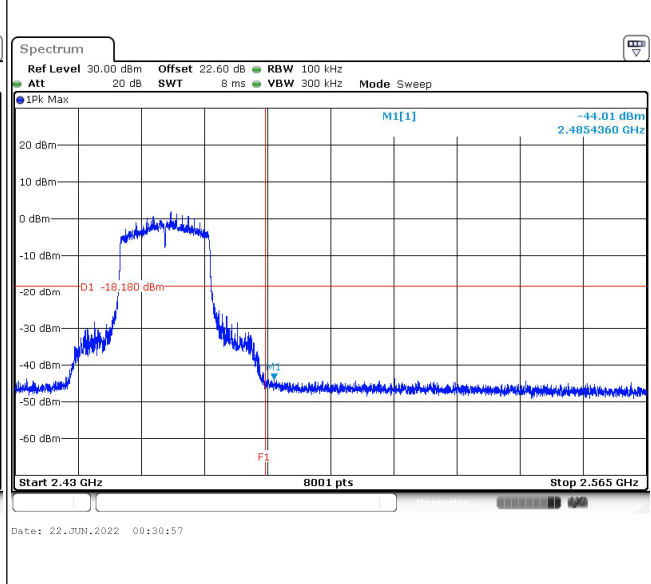

Test Mode : 802.11n HT20 Test Channel : 13

Test Mode :	802.11ax HE20	Test Channel :	01 Full RU
--------------------	---------------	-----------------------	------------

Test Mode :	802.11ax HE20	Test Channel :	06 Full RU
--------------------	---------------	-----------------------	------------

Test Mode :	802.11ax HE20	Test Channel :	11 Full RU
--------------------	---------------	-----------------------	------------

100kHz PSD reference Level	High Channel Plot
-----------------------------------	--------------------------

Spurious Emission 30MHz~3GHz	Spurious Emission 2GHz~25GHz
-------------------------------------	-------------------------------------

Test Mode :	802.11ax HE20	Test Channel :	12 Full RU
-------------	---------------	----------------	------------