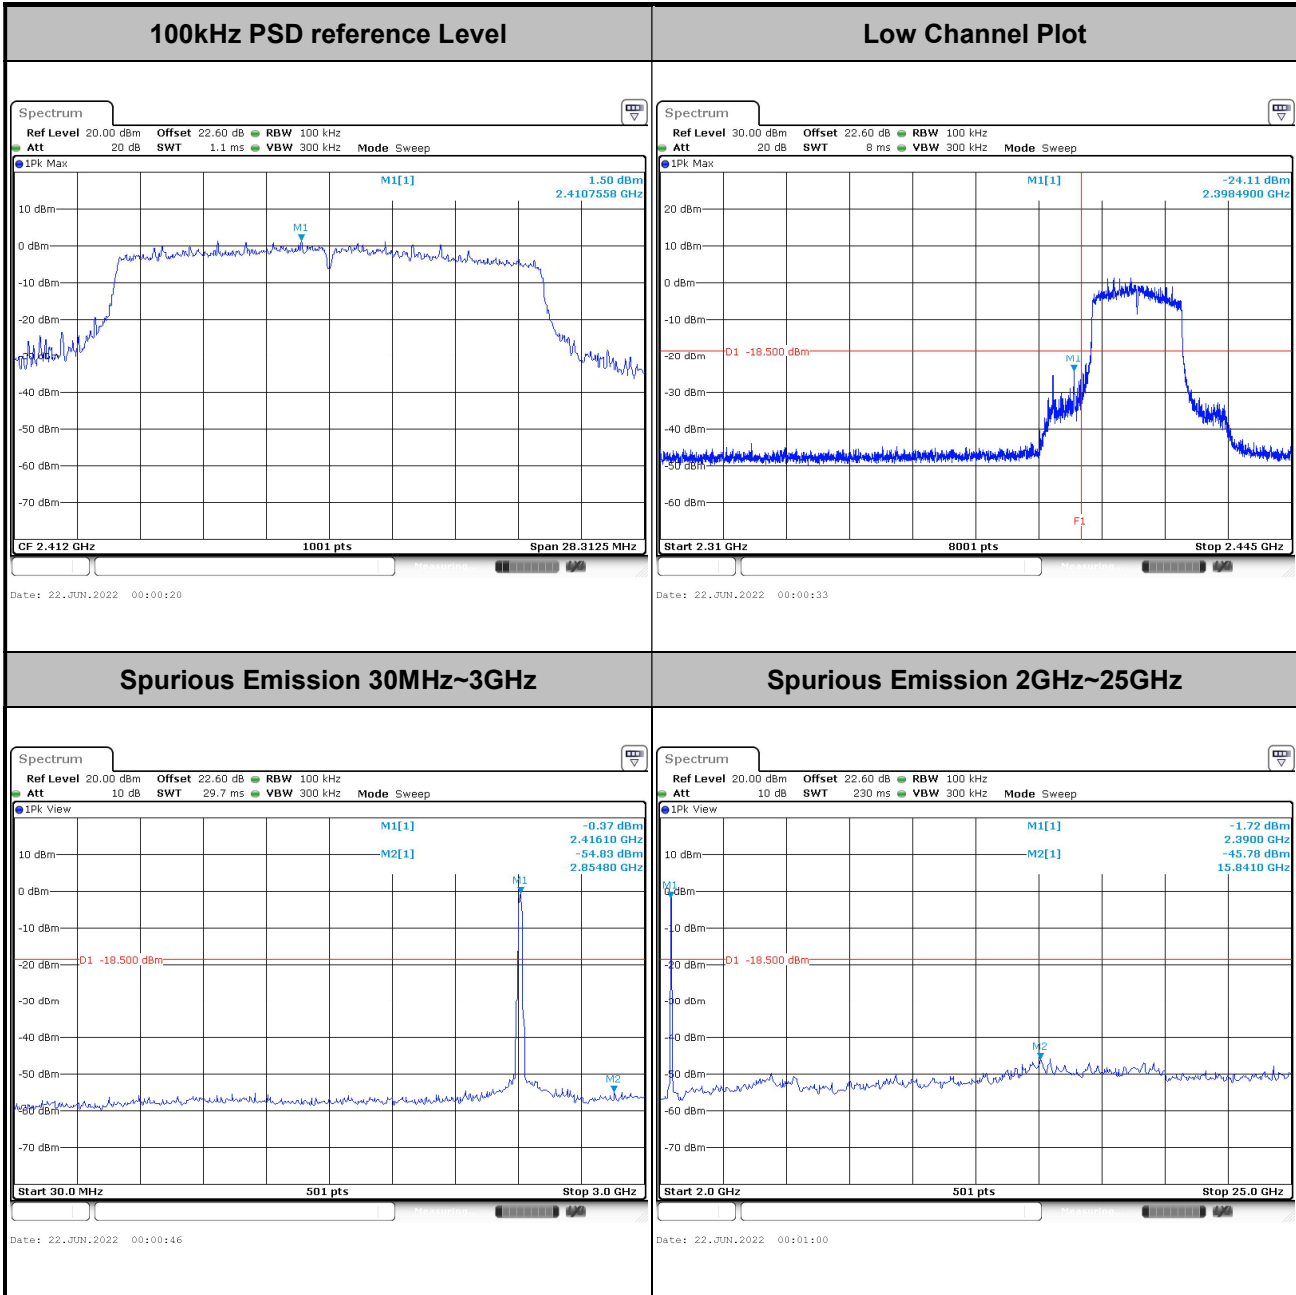

Test Mode : 802.11n HT20 Test Channel : 13

Test Mode :	802.11ax HE20	Test Channel :	01 Full RU
--------------------	---------------	-----------------------	------------

Test Mode :	802.11ax HE20	Test Channel :	06 Full RU
--------------------	---------------	-----------------------	------------

Test Mode :	802.11ax HE20	Test Channel :	11 Full RU
--------------------	---------------	-----------------------	------------

100kHz PSD reference Level	High Channel Plot
-----------------------------------	--------------------------

Spurious Emission 30MHz~3GHz	Spurious Emission 2GHz~25GHz
-------------------------------------	-------------------------------------

Test Mode :	802.11ax HE20	Test Channel :	12 Full RU
-------------	---------------	----------------	------------