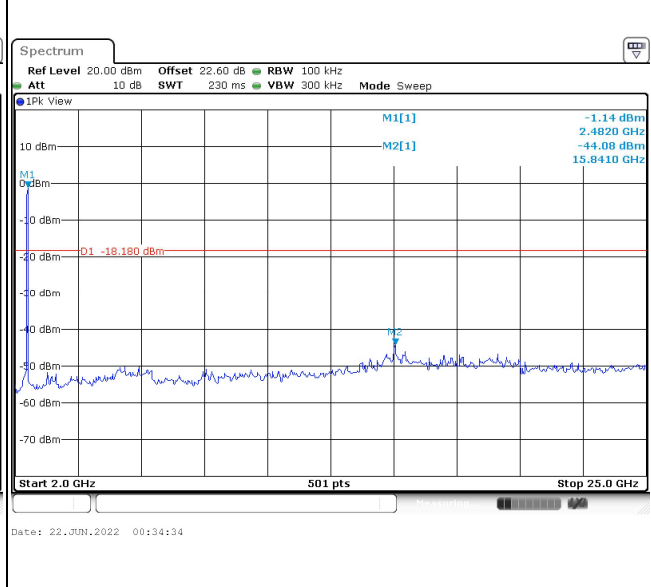

Test Mode : 802.11n HT20 Test Channel : 13

Test Mode :	802.11ax HE20	Test Channel :	01 Full RU
--------------------	---------------	-----------------------	------------

Test Mode :	802.11ax HE20	Test Channel :	06 Full RU
--------------------	---------------	-----------------------	------------

Test Mode :	802.11ax HE20	Test Channel :	11 Full RU
--------------------	---------------	-----------------------	------------

100kHz PSD reference Level	High Channel Plot
-----------------------------------	--------------------------

Spurious Emission 30MHz~3GHz	Spurious Emission 2GHz~25GHz
-------------------------------------	-------------------------------------

Test Mode :	802.11ax HE20	Test Channel :	12 Full RU
-------------	---------------	----------------	------------