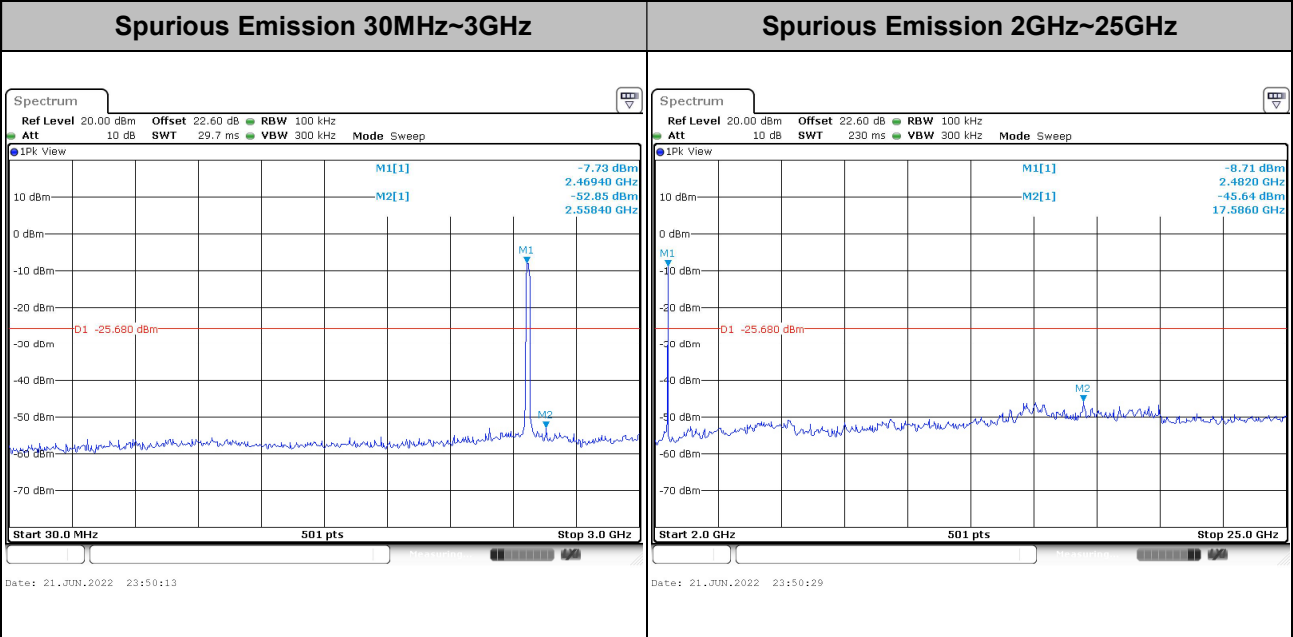

Test Mode : 802.11n HT20 Test Channel : 13

Test Mode :	802.11ax HE20	Test Channel :	01 Full RU
--------------------	---------------	-----------------------	------------

Test Mode :	802.11ax HE20	Test Channel :	06 Full RU
--------------------	---------------	-----------------------	------------

Test Mode :	802.11ax HE20	Test Channel :	11 Full RU
--------------------	---------------	-----------------------	------------

100kHz PSD reference Level	High Channel Plot
-----------------------------------	--------------------------

Spurious Emission 30MHz~3GHz	Spurious Emission 2GHz~25GHz
-------------------------------------	-------------------------------------

Test Mode :	802.11ax HE20	Test Channel :	12 Full RU
-------------	---------------	----------------	------------