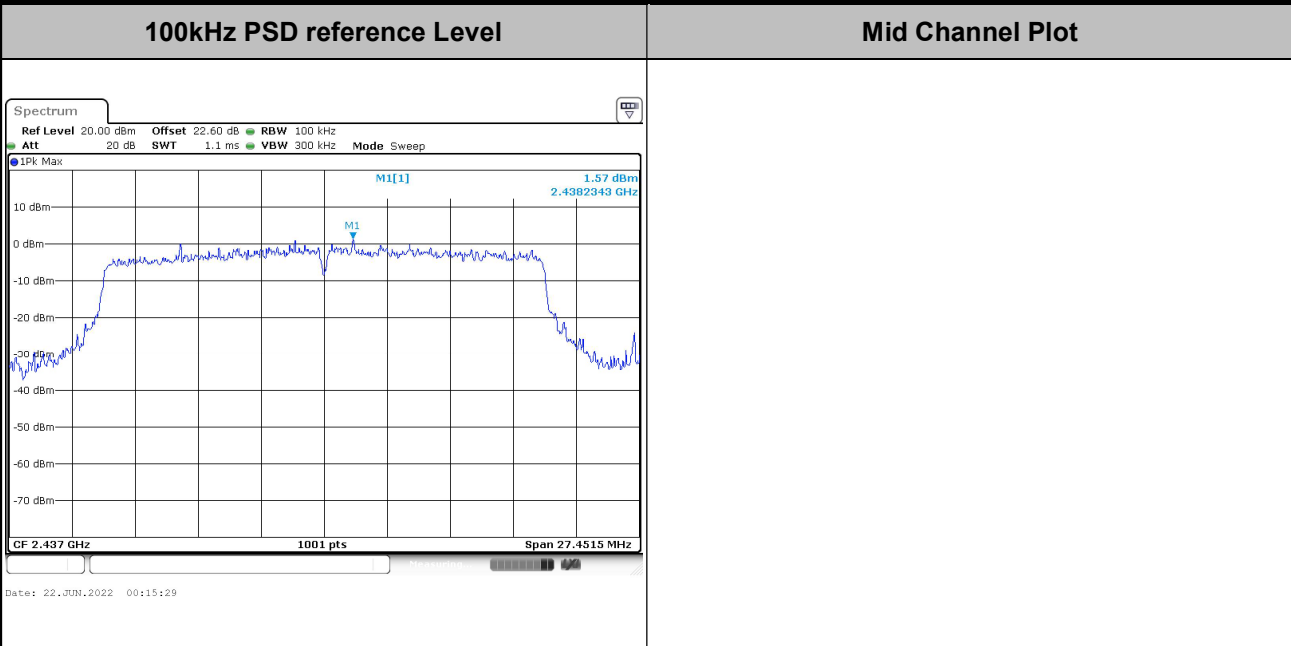

Test Mode : 802.11n HT20 Test Channel : 13

Test Mode :	802.11ax HE20	Test Channel :	01 Full RU
--------------------	---------------	-----------------------	------------

Test Mode :	802.11ax HE20	Test Channel :	06 Full RU
--------------------	---------------	-----------------------	------------

Test Mode :	802.11ax HE20	Test Channel :	11 Full RU
--------------------	---------------	-----------------------	------------

100kHz PSD reference Level	High Channel Plot
-----------------------------------	--------------------------