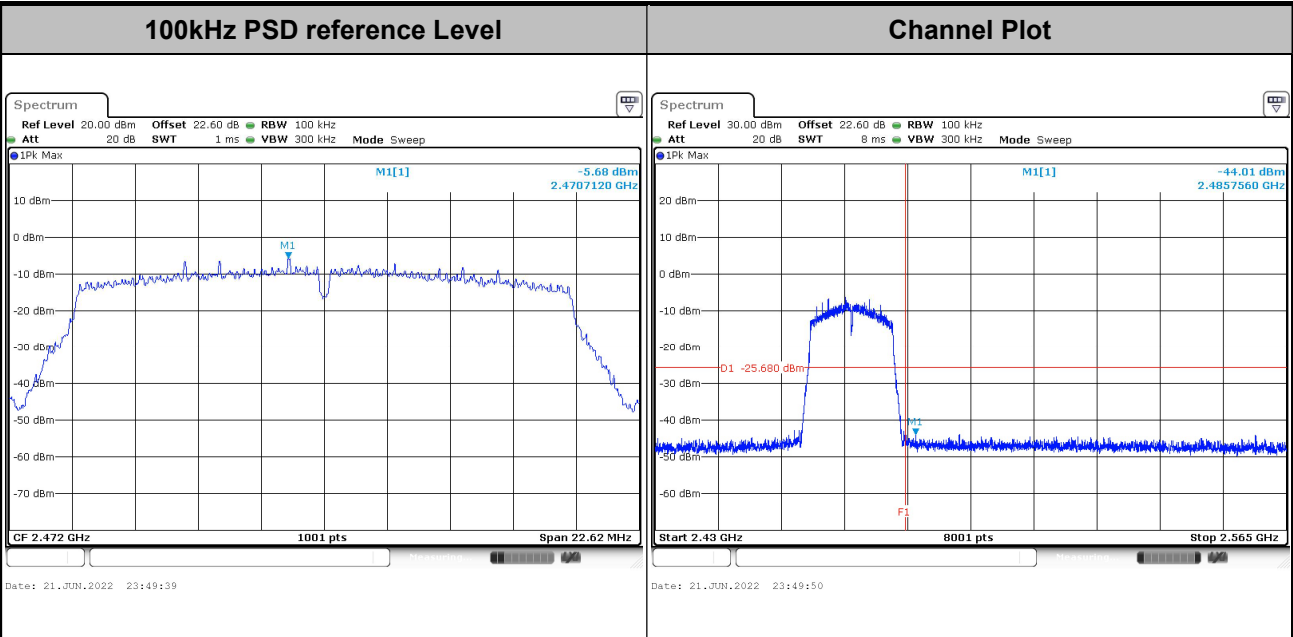

Test Mode : 802.11n HT20 Test Channel : 13

Test Mode :	802.11ax HE20	Test Channel :	01 Full RU
--------------------	---------------	-----------------------	------------

Test Mode :	802.11ax HE20	Test Channel :	06 Full RU
--------------------	---------------	-----------------------	------------

Test Mode :	802.11ax HE20	Test Channel :	11 Full RU
--------------------	---------------	-----------------------	------------

100kHz PSD reference Level	High Channel Plot
-----------------------------------	--------------------------

Spurious Emission 30MHz~3GHz	Spurious Emission 2GHz~25GHz
-------------------------------------	-------------------------------------

Test Mode :	802.11ax HE20	Test Channel :	12 Full RU
-------------	---------------	----------------	------------