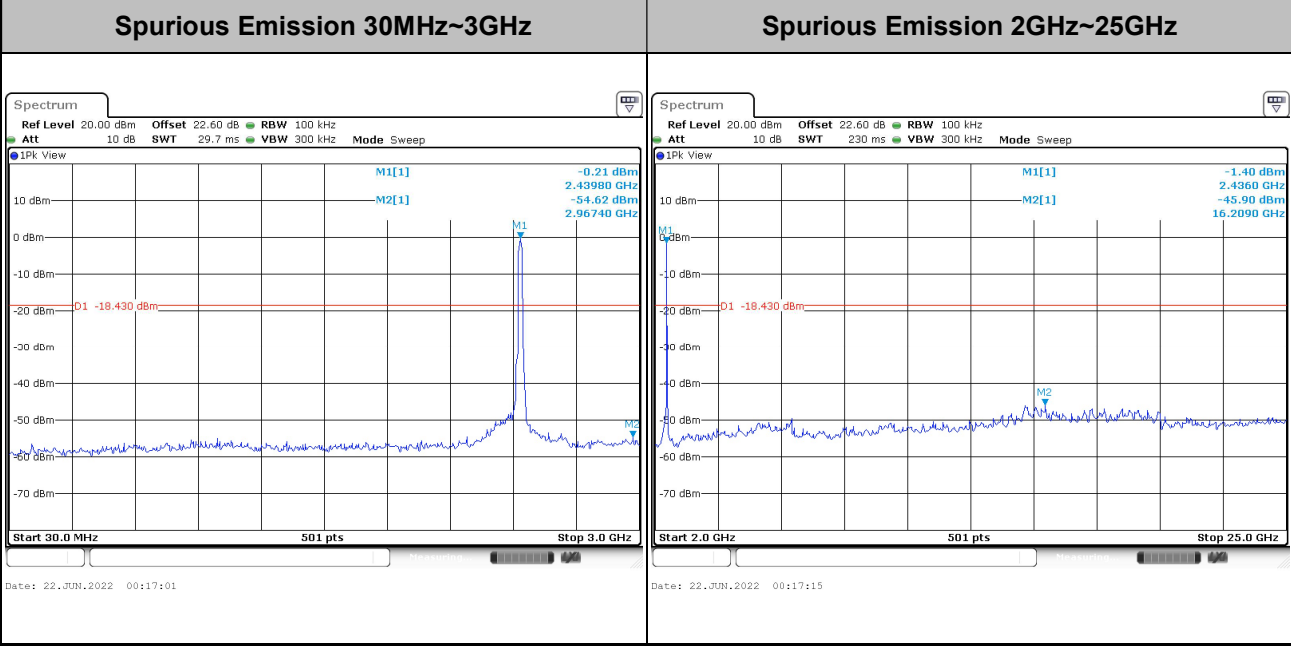

Test Mode : 802.11n HT20 Test Channel : 13

Test Mode :	802.11ax HE20	Test Channel :	01 Full RU
--------------------	---------------	-----------------------	------------

Test Mode :	802.11ax HE20	Test Channel :	06 Full RU
--------------------	---------------	-----------------------	------------

Test Mode :	802.11ax HE20	Test Channel :	11 Full RU
--------------------	---------------	-----------------------	------------

100kHz PSD reference Level	High Channel Plot
-----------------------------------	--------------------------

Spurious Emission 30MHz~3GHz	Spurious Emission 2GHz~25GHz
-------------------------------------	-------------------------------------

Test Mode :	802.11ax HE20	Test Channel :	12 Full RU
-------------	---------------	----------------	------------