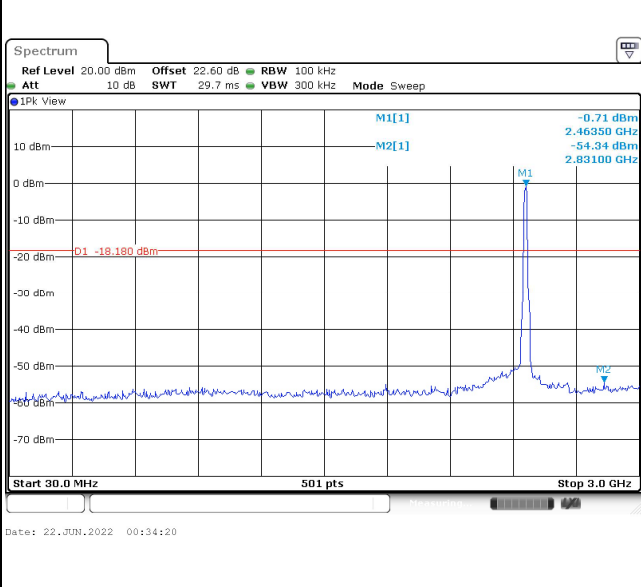

Test Mode : 802.11n HT20 Test Channel : 13

Test Mode :	802.11ax HE20	Test Channel :	01 Full RU
--------------------	---------------	-----------------------	------------

Test Mode :	802.11ax HE20	Test Channel :	06 Full RU
--------------------	---------------	-----------------------	------------

Test Mode :	802.11ax HE20	Test Channel :	11 Full RU
--------------------	---------------	-----------------------	------------

100kHz PSD reference Level	High Channel Plot
-----------------------------------	--------------------------

Spurious Emission 30MHz~3GHz	Spurious Emission 2GHz~25GHz
-------------------------------------	-------------------------------------

Test Mode :	802.11ax HE20	Test Channel :	12 Full RU
-------------	---------------	----------------	------------