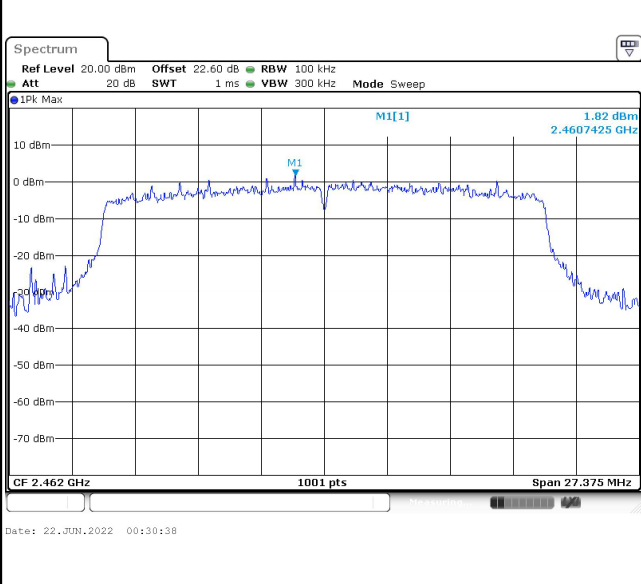

Test Mode : 802.11n HT20 Test Channel : 13

Test Mode :	802.11ax HE20	Test Channel :	01 Full RU
--------------------	---------------	-----------------------	------------

Test Mode :	802.11ax HE20	Test Channel :	06 Full RU
--------------------	---------------	-----------------------	------------

Test Mode :	802.11ax HE20	Test Channel :	11 Full RU
--------------------	---------------	-----------------------	------------

100kHz PSD reference Level	High Channel Plot
-----------------------------------	--------------------------

Spurious Emission 30MHz~3GHz	Spurious Emission 2GHz~25GHz
-------------------------------------	-------------------------------------

Test Mode :	802.11ax HE20	Test Channel :	12 Full RU
-------------	---------------	----------------	------------