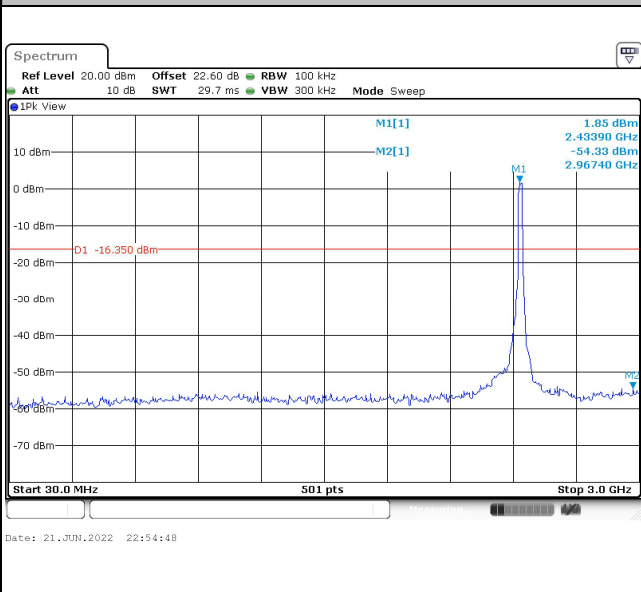

Test Mode : 802.11g Test Channel : 01

Test Mode :	802.11g	Test Channel :	06
-------------	---------	----------------	----

100kHz PSD reference Level	Channel Plot
-----------------------------------	---------------------

Spurious Emission 30MHz~3GHz	Spurious Emission 2GHz~25GHz
-------------------------------------	-------------------------------------

Test Mode : 802.11g Test Channel : 11