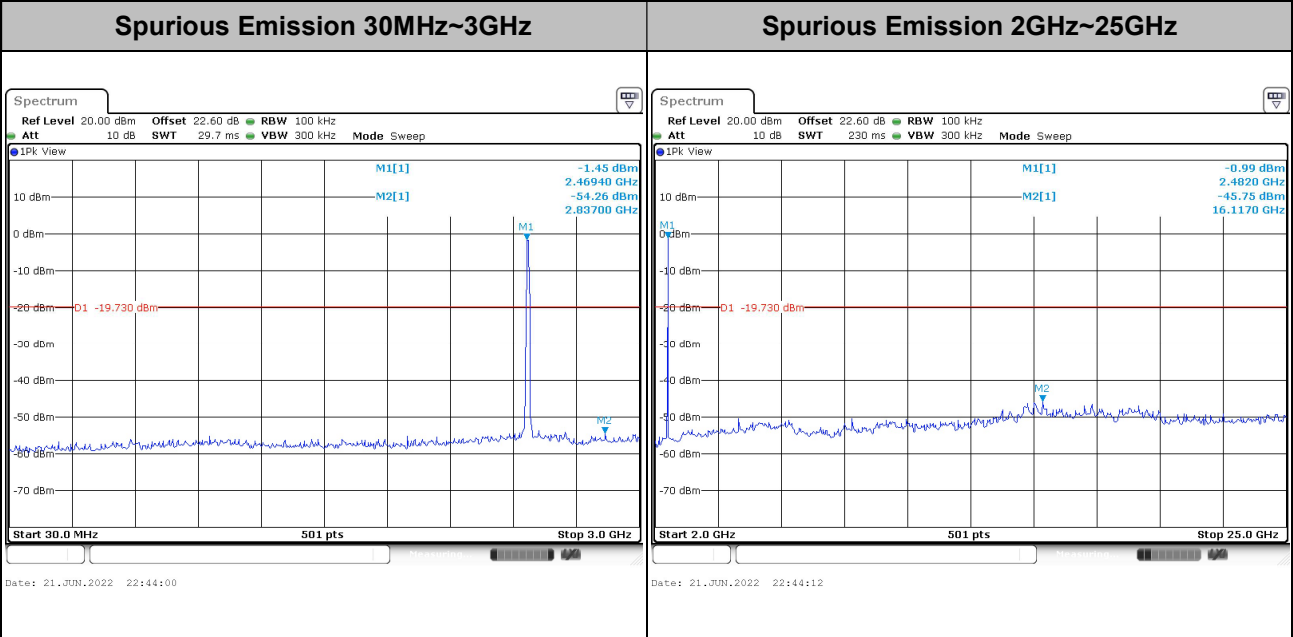

Test Mode : 802.11b Test Channel : 11

Test Mode :	802.11b	Test Channel :	12
-------------	---------	----------------	----

Test Mode :	802.11b	Test Channel :	13
-------------	---------	----------------	----

Test Mode : 802.11g Test Channel : 01

Test Mode :	802.11g	Test Channel :	06
-------------	---------	----------------	----

100kHz PSD reference Level	Channel Plot
-----------------------------------	---------------------

Spurious Emission 30MHz~3GHz	Spurious Emission 2GHz~25GHz
-------------------------------------	-------------------------------------

Test Mode : 802.11g Test Channel : 11