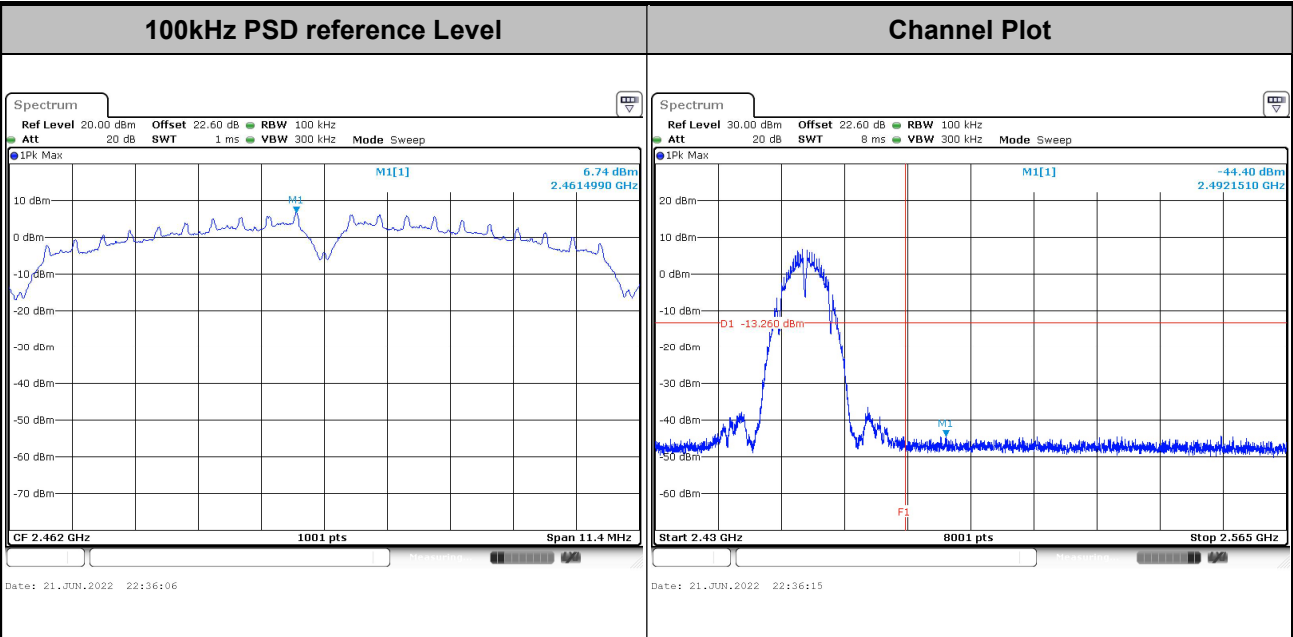

Test Mode : 802.11b Test Channel : 11

Test Mode :	802.11b	Test Channel :	12
-------------	---------	----------------	----

Test Mode :	802.11b	Test Channel :	13
-------------	---------	----------------	----

Test Mode : 802.11g Test Channel : 01

Test Mode :	802.11g	Test Channel :	06
-------------	---------	----------------	----

100kHz PSD reference Level	Channel Plot
-----------------------------------	---------------------

Spurious Emission 30MHz~3GHz	Spurious Emission 2GHz~25GHz
-------------------------------------	-------------------------------------

Test Mode : 802.11g Test Channel : 11