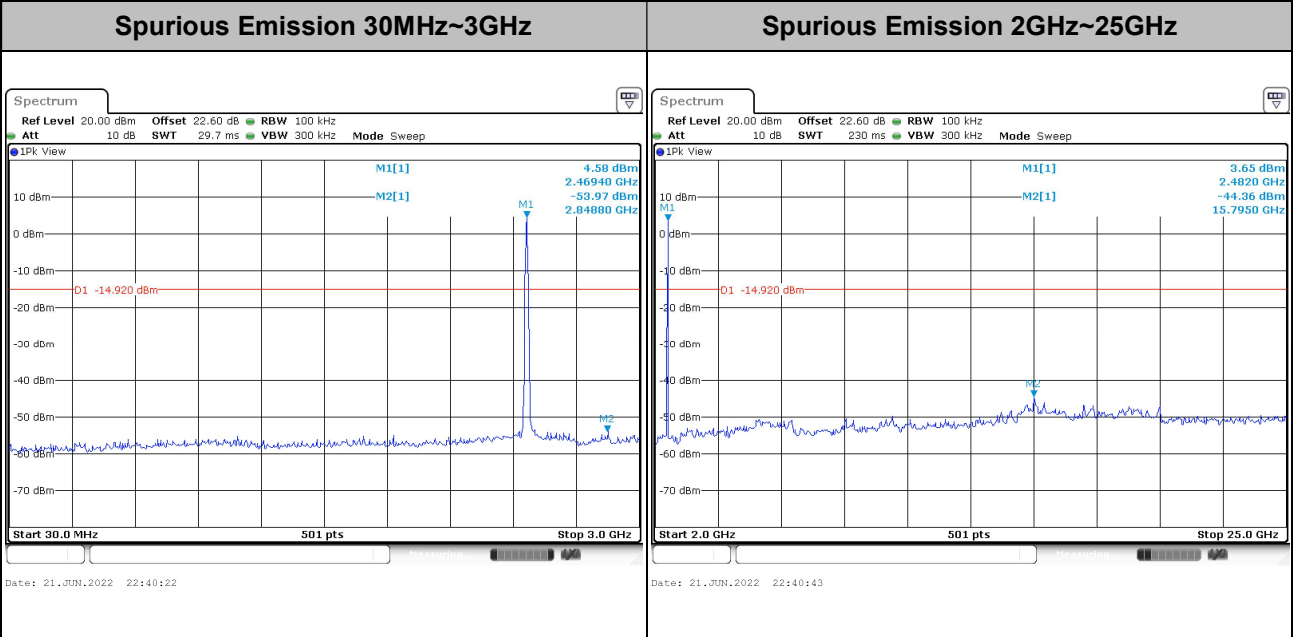

Test Mode : 802.11b Test Channel : 11

Test Mode :	802.11b	Test Channel :	12
-------------	---------	----------------	----

Test Mode :	802.11b	Test Channel :	13
-------------	---------	----------------	----

Test Mode : 802.11g Test Channel : 01

Test Mode :	802.11g	Test Channel :	06
-------------	---------	----------------	----

100kHz PSD reference Level	Channel Plot
-----------------------------------	---------------------

Spurious Emission 30MHz~3GHz	Spurious Emission 2GHz~25GHz
-------------------------------------	-------------------------------------

Test Mode : 802.11g Test Channel : 11