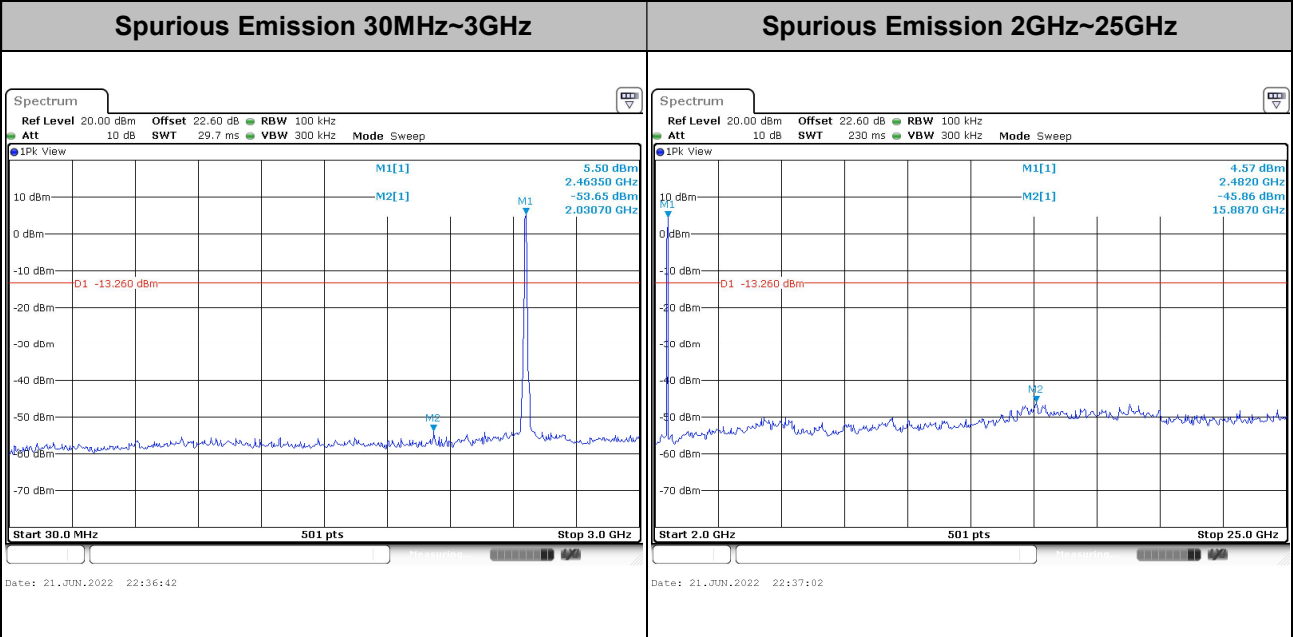

Test Mode : 802.11b Test Channel : 11

Test Mode :	802.11b	Test Channel :	12
-------------	---------	----------------	----

Test Mode :	802.11b	Test Channel :	13
-------------	---------	----------------	----

Test Mode : 802.11g Test Channel : 01

Test Mode :	802.11g	Test Channel :	06
-------------	---------	----------------	----

100kHz PSD reference Level	Channel Plot
-----------------------------------	---------------------

Spurious Emission 30MHz~3GHz	Spurious Emission 2GHz~25GHz
-------------------------------------	-------------------------------------

Test Mode : 802.11g Test Channel : 11