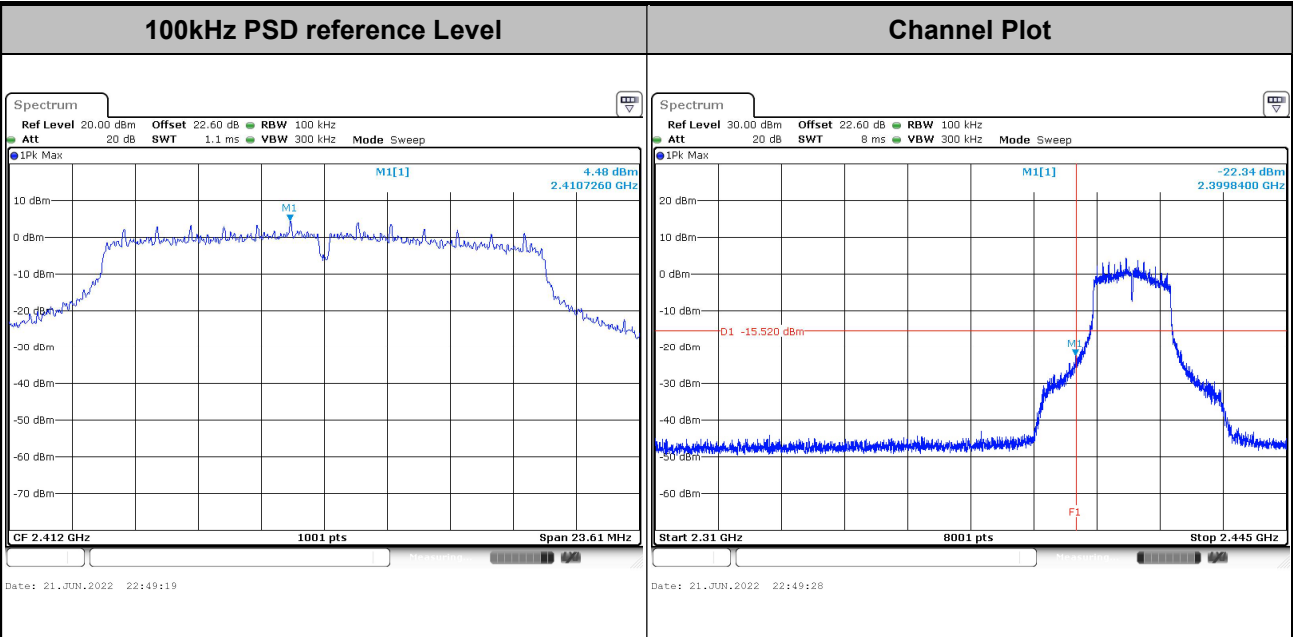

Test Mode : 802.11b Test Channel : 11

Test Mode :	802.11b	Test Channel :	12
-------------	---------	----------------	----

Test Mode :	802.11b	Test Channel :	13
-------------	---------	----------------	----

Test Mode : 802.11g Test Channel : 01

Test Mode :	802.11g	Test Channel :	06
-------------	---------	----------------	----

100kHz PSD reference Level	Channel Plot
-----------------------------------	---------------------

Spurious Emission 30MHz~3GHz	Spurious Emission 2GHz~25GHz
-------------------------------------	-------------------------------------

Test Mode : 802.11g Test Channel : 11