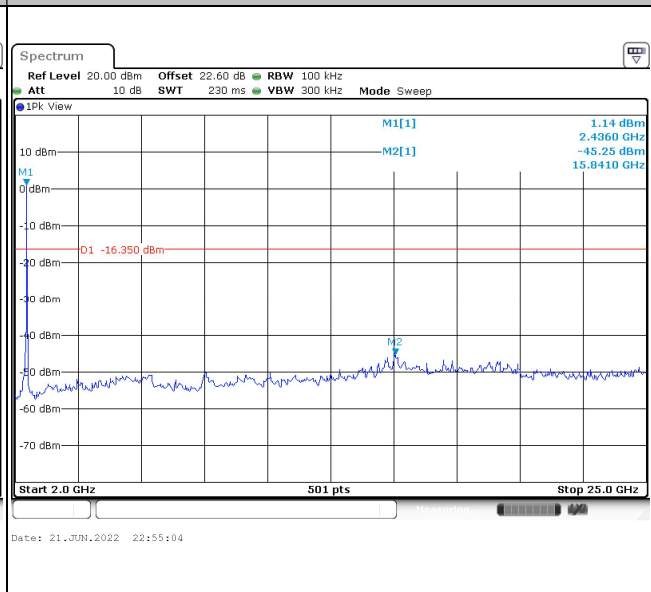

Test Mode : 802.11g Test Channel : 01

Test Mode :	802.11g	Test Channel :	06
-------------	---------	----------------	----

100kHz PSD reference Level	Channel Plot
-----------------------------------	---------------------

Spurious Emission 30MHz~3GHz	Spurious Emission 2GHz~25GHz
-------------------------------------	-------------------------------------

Test Mode : 802.11g Test Channel : 11