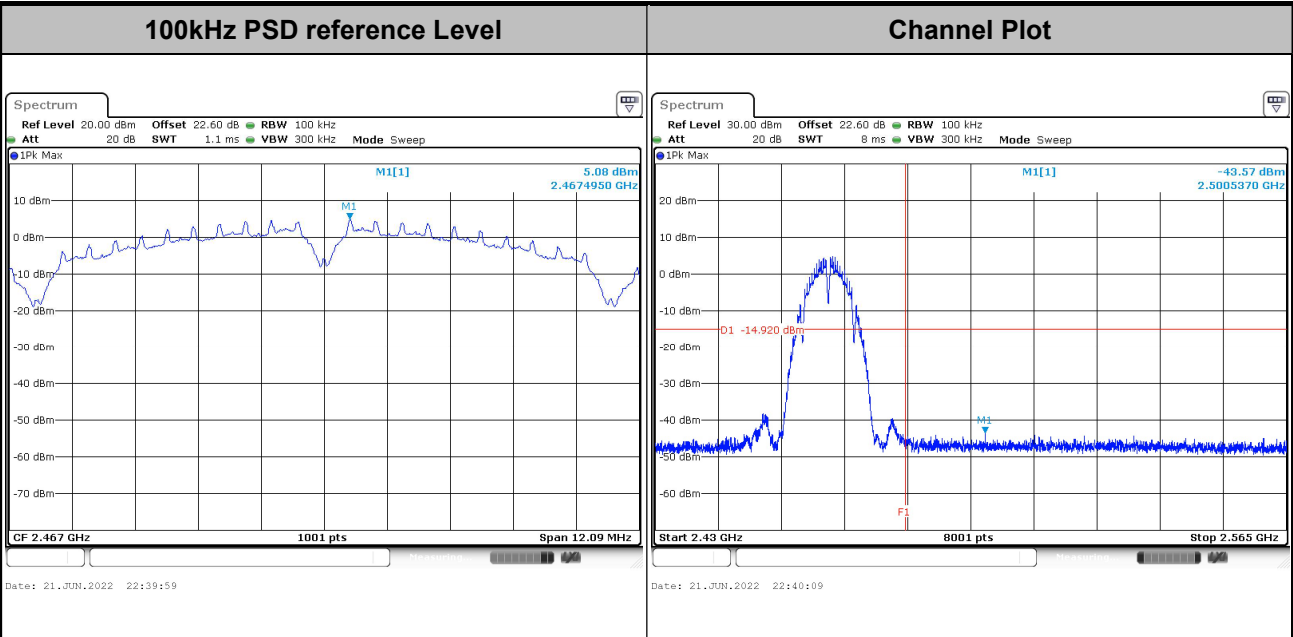

Test Mode : 802.11b Test Channel : 11

Test Mode :	802.11b	Test Channel :	12
-------------	---------	----------------	----

Test Mode :	802.11b	Test Channel :	13
-------------	---------	----------------	----

Test Mode : 802.11g Test Channel : 01

Test Mode :	802.11g	Test Channel :	06
-------------	---------	----------------	----

100kHz PSD reference Level	Channel Plot
-----------------------------------	---------------------

Spurious Emission 30MHz~3GHz	Spurious Emission 2GHz~25GHz
-------------------------------------	-------------------------------------

Test Mode : 802.11g Test Channel : 11