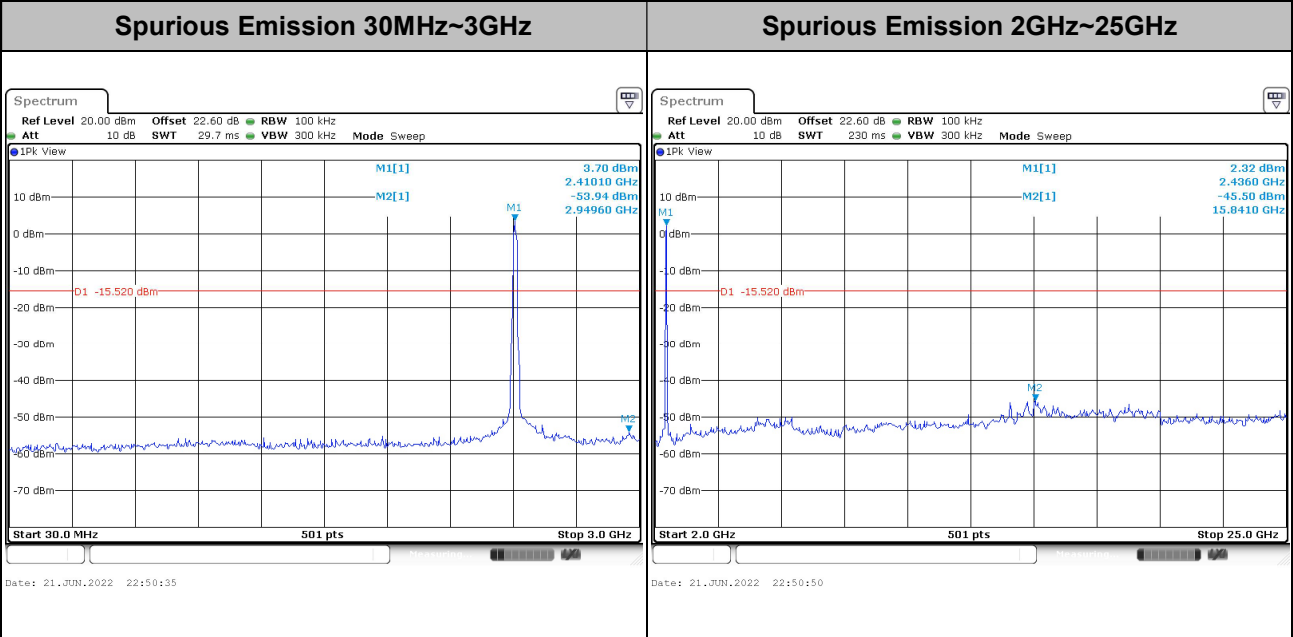

Test Mode : 802.11b Test Channel : 11

Test Mode :	802.11b	Test Channel :	12
-------------	---------	----------------	----

Test Mode :	802.11b	Test Channel :	13
-------------	---------	----------------	----

Test Mode : 802.11g Test Channel : 01

Test Mode :	802.11g	Test Channel :	06
-------------	---------	----------------	----

100kHz PSD reference Level	Channel Plot
-----------------------------------	---------------------

Spurious Emission 30MHz~3GHz	Spurious Emission 2GHz~25GHz
-------------------------------------	-------------------------------------

Test Mode : 802.11g Test Channel : 11