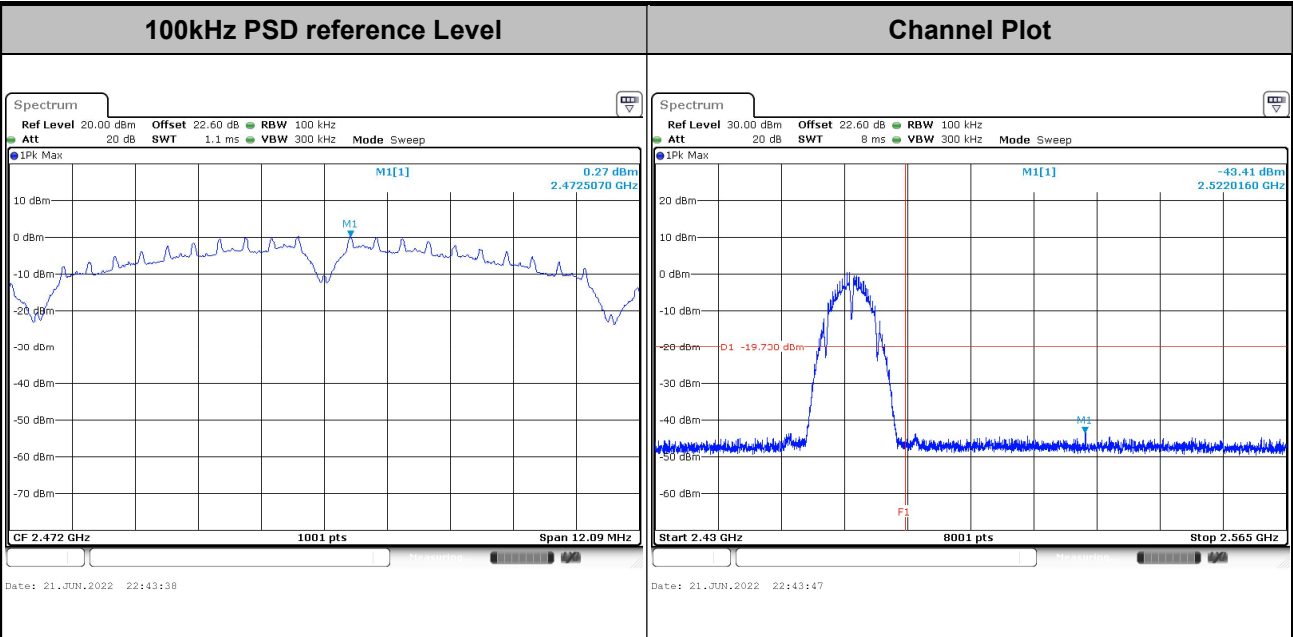

Test Mode : 802.11b Test Channel : 11

Test Mode :	802.11b	Test Channel :	12
-------------	---------	----------------	----

Test Mode :	802.11b	Test Channel :	13
-------------	---------	----------------	----

Test Mode : 802.11g Test Channel : 01

Test Mode :	802.11g	Test Channel :	06
-------------	---------	----------------	----

100kHz PSD reference Level	Channel Plot
-----------------------------------	---------------------

Spurious Emission 30MHz~3GHz	Spurious Emission 2GHz~25GHz
-------------------------------------	-------------------------------------

Test Mode : 802.11g Test Channel : 11