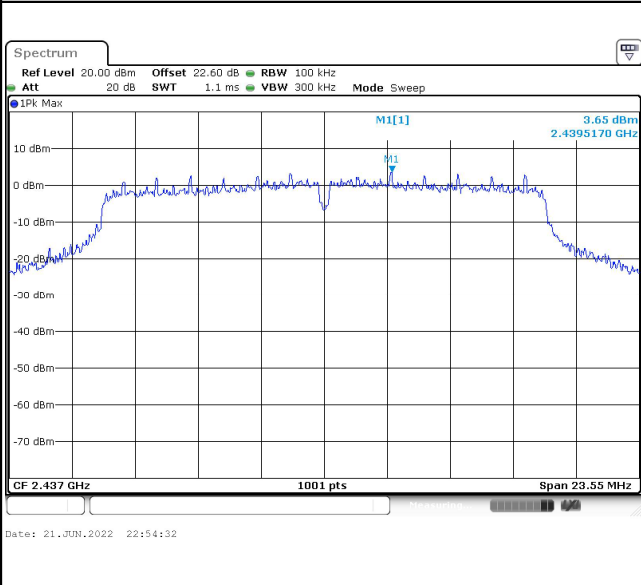

Test Mode : 802.11b Test Channel : 11

Test Mode :	802.11b	Test Channel :	12
-------------	---------	----------------	----

Test Mode :	802.11b	Test Channel :	13
-------------	---------	----------------	----

Test Mode : 802.11g Test Channel : 01

Test Mode :	802.11g	Test Channel :	06
-------------	---------	----------------	----

100kHz PSD reference Level	Channel Plot
-----------------------------------	---------------------

Spurious Emission 30MHz~3GHz	Spurious Emission 2GHz~25GHz
-------------------------------------	-------------------------------------

Test Mode : 802.11g Test Channel : 11