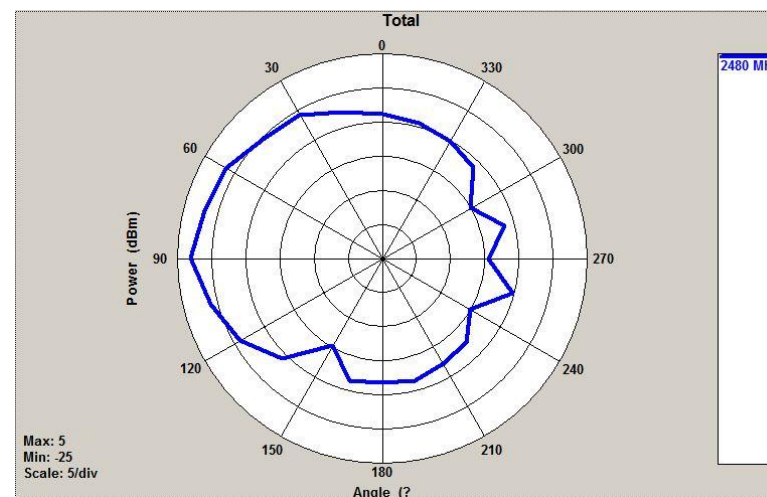

BT antenna _2440MHz

BT antenna _2480MHz

XZ-Plane