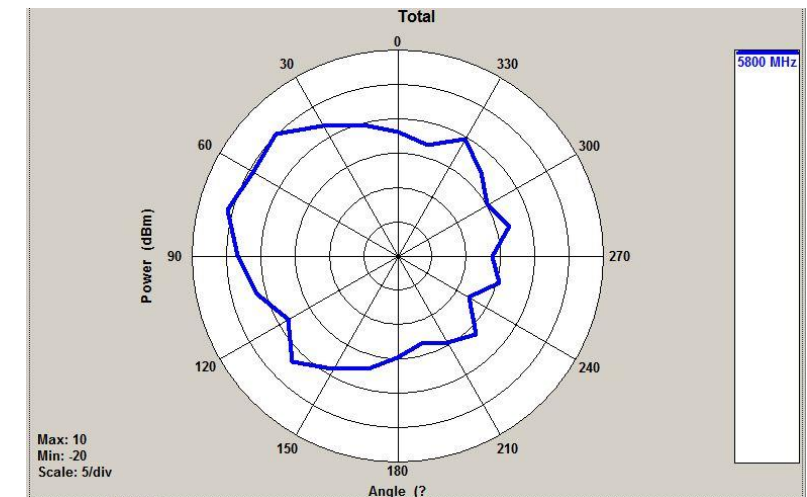

XY-Plane

XZ-Plane

YZ-Plane

WIFI antenna _5800MHz

XY-Plane

XZ-Plane

YZ-Plane

MT53 Antenna

5. Antenna pattern_BT

BT antenna _2400MHz

XY-Plane

XZ-Plane

YZ-Plane

BT antenna _2440MHz

XY-Plane

XZ-Plane