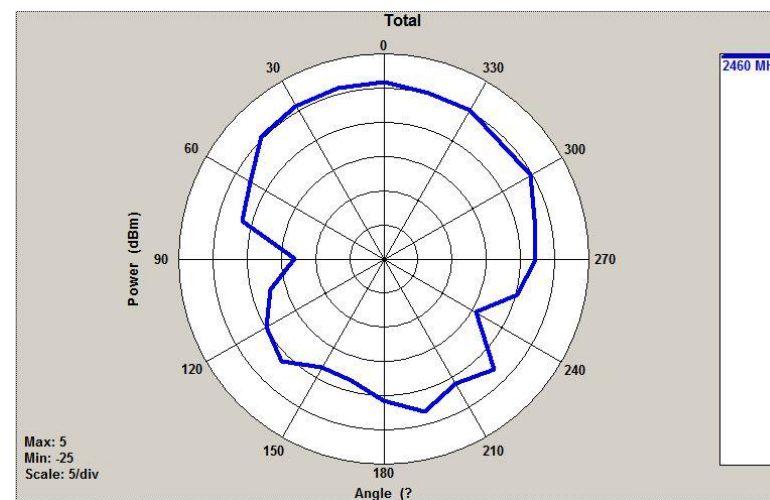

XY-Plane

XZ-Plane

YZ-Plane

WIFI antenna _2460MHz

XY-Plane

XZ-Plane

YZ-Plane

WIFI antenna _2470MHz