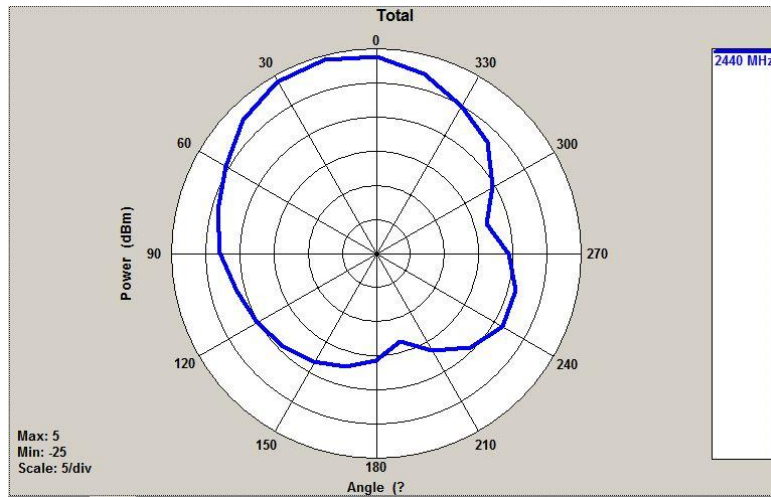

5. Antenna pattern_BT

BT antenna _2400MHz

XY-Plane

XZ-Plane

YZ-Plane

BT antenna _2440MHz

XY-Plane

XZ-Plane