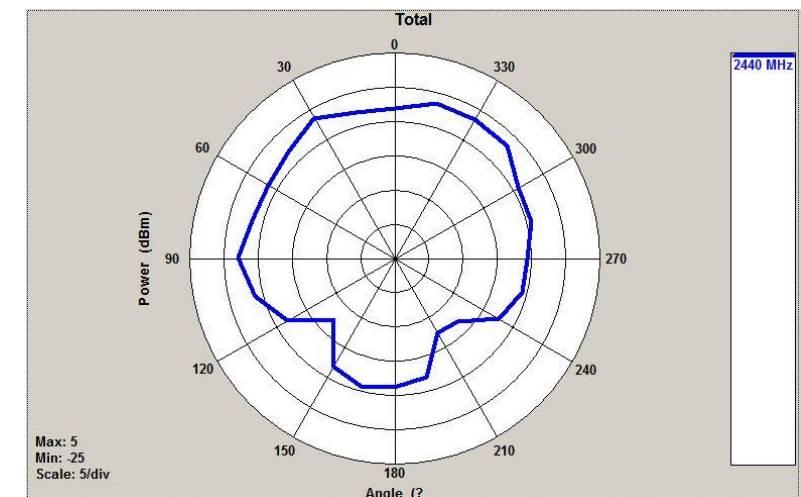

5. Antenna pattern_BT

BT antenna _2400MHz

XY-Plane

XZ-Plane

YZ-Plane

BT antenna _2440MHz

XY-Plane

XZ-Plane