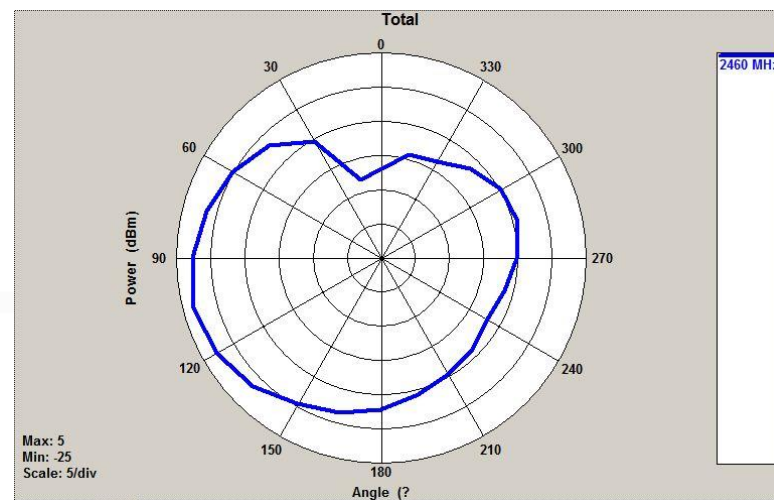

XY-Plane

XZ-Plane

YZ-Plane

WIFI antenna _2460MHz

XY-Plane

XZ-Plane

YZ-Plane

WIFI antenna _2470MHz