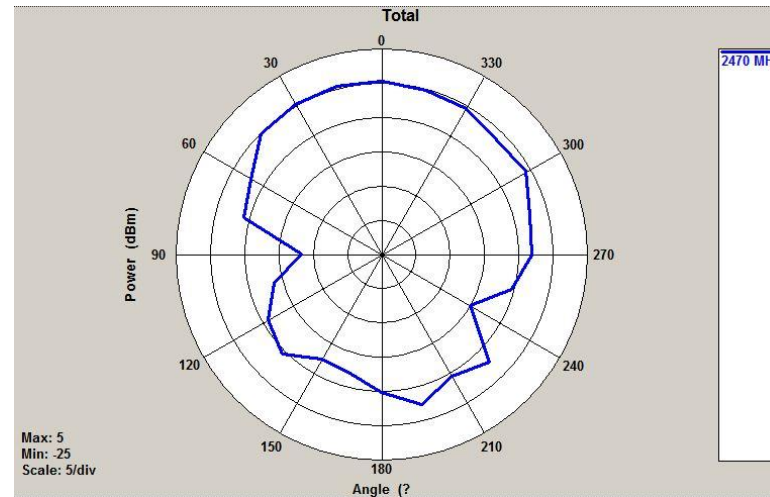

WIFI antenna _2470MHz

XZ-Plane

WIFI antenna _5150MHz