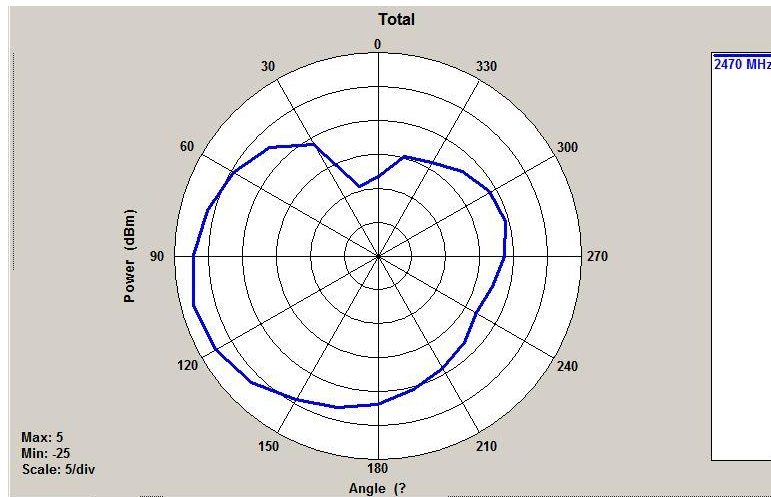

XY-Plane

XZ-Plane

YZ-Plane

WIFI antenna _2460MHz

XY-Plane

XZ-Plane

YZ-Plane

WIFI antenna _2470MHz