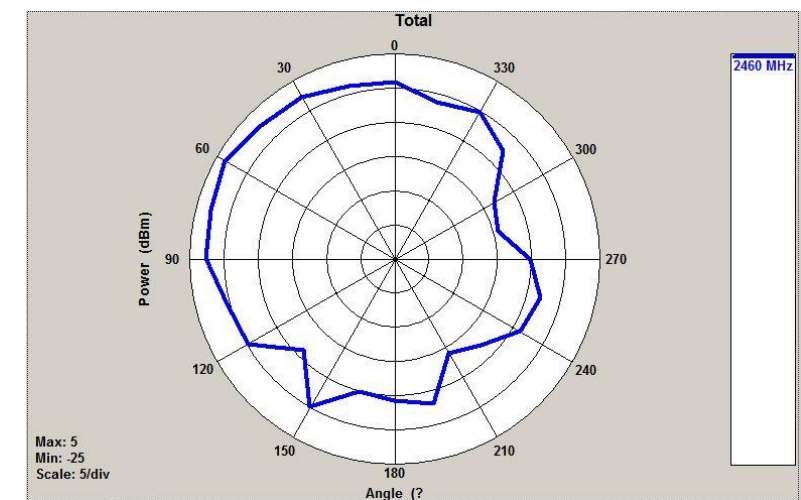

XY-Plane

XZ-Plane

YZ-Plane

WIFI antenna _2460MHz

XY-Plane

XZ-Plane

YZ-Plane

WIFI antenna _2470MHz