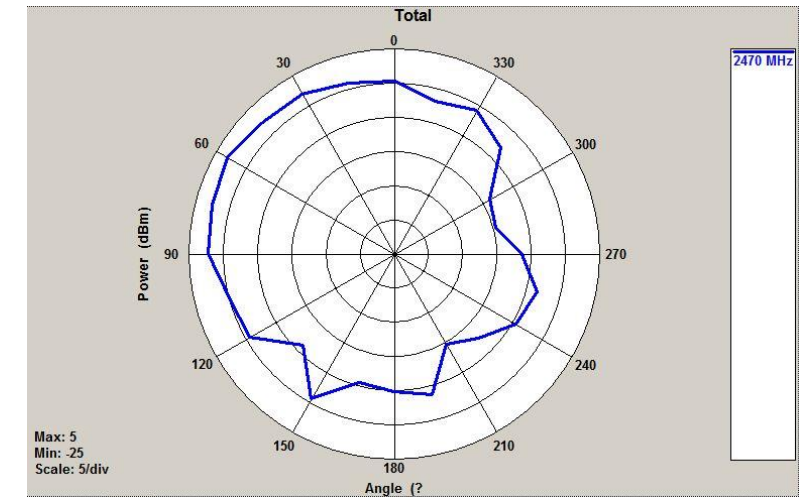

WIFI antenna _2470MHz

YZ-Plane

WIFI antenna _5150MHz